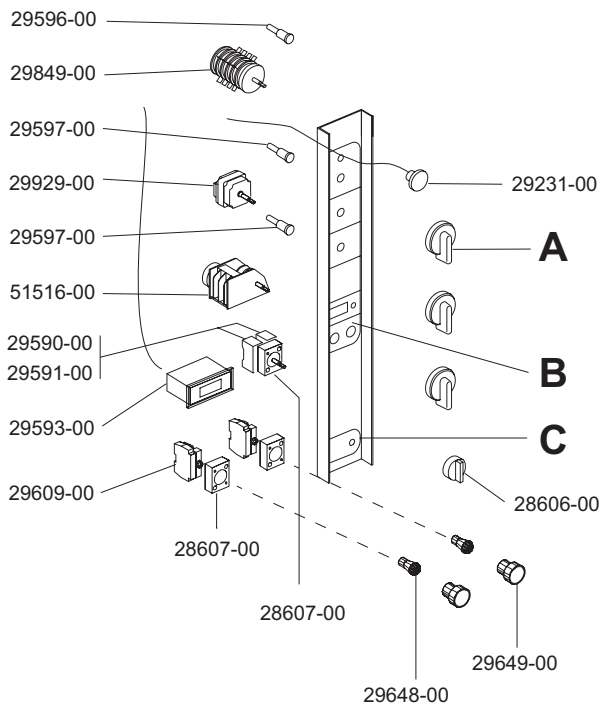

CSM ...G ...E	PERSONALIZZAZIONI
	NCB ...G ...E	PERSONALISATIONS
	ECB ...G ...E	PERSONALIZATIONS
	NMR ...G	PERSONLISCHE EIGENSCHAFTE
		PERSONALIZACIONES

FORNI COMBINATI
COMBINATION OVENS
FOURS MIXTES
HEISSUMLUFTDÄMPFER
HORNOS MIXTOS

MOD.	A	B	C
CSM ... G CSM ... GP CSM ... E CSM ... EP	27950-00	51297-00 51296-00 51298-00 51295-00	51582-00
NCB ... G NCB ... GP NCB ... E NCB ... EP	29643-00	51311-00 51310-00 51312-00 51309-00	51587-00
ECB ... GP ECB ... EP	29643-00	51310-00 51309-00	51587-00
NMR ... GP	-	51594-00	51595-00

  MARENO INDUSTRIE ALI spa Mareno di Piave (TV)	ELABORATO:	APPROVATO:	GRUPPO:	DENOMINAZIONE:		
	<i>Pinotti</i>		<i>Forni Combinati CSM</i>	REV. N.	DEL	DISEGNO N.
	DATA:	DATA:	PARTICOLARE:	▼	▼	▼
	SOST. DIS.		<i>Disegno esploso per ricambi</i>	Z 0 0 - 9 6 0 5 . 3 . 3 . 1 9 . C S M