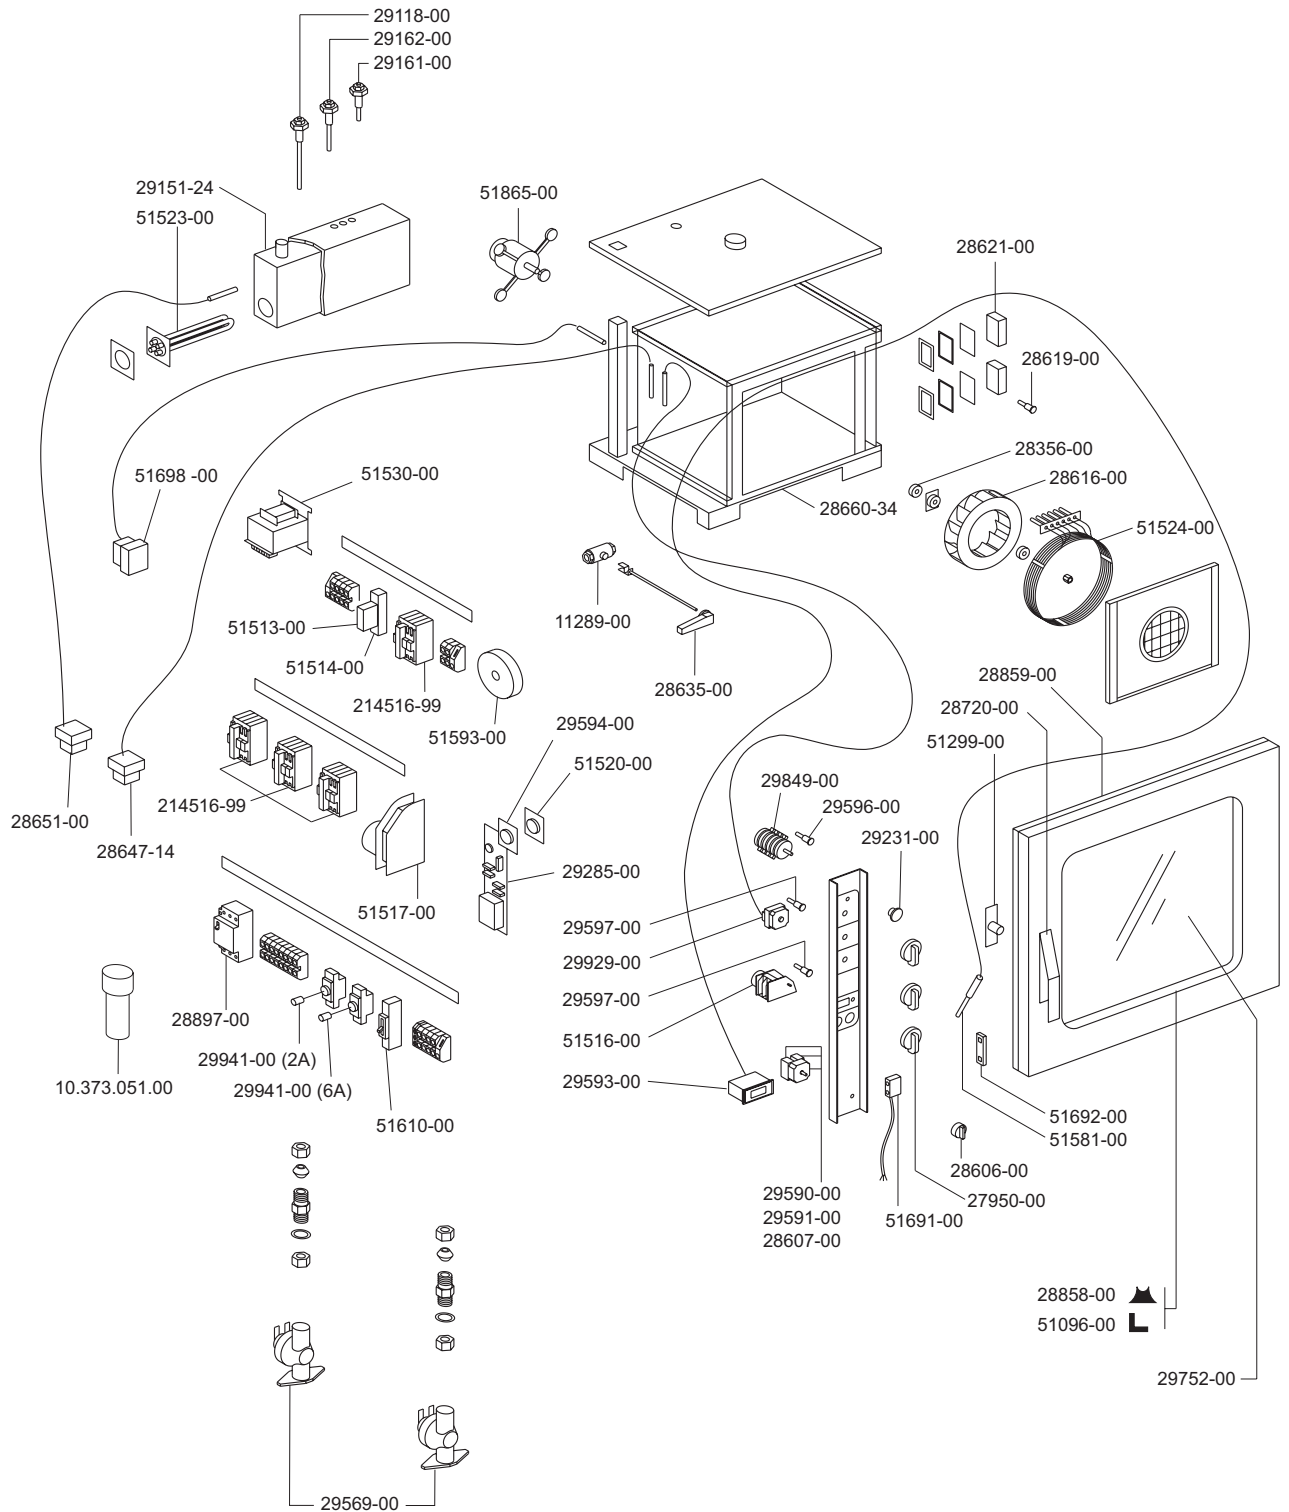

**CSM 6 E**  
**CSM 6 EP**

IMPIANTO ELETTRICO  
ELECTRIC HEATING SYSTEM  
SYSTEME CHAUFFANT ELECTRIQUE  
ELEKTROANLAGE  
INSTALACION ELECTRICA

**FORNO COMBINATO ELETTRICO**  
**ELECTRIC HEATED COMBINATION OVEN**  
**FOUR MIXTE ELECTRIQUE**  
**HEISSUMLUFTDÄMPFER ELEKTRISCHBEHEIZT**  
**HORNO MIXTO ELECTRICO**

94746-20 CSM6E  
94756-20 CSM6EP

 <b>MARENO INDUSTRIE ALI spa</b> Mareno di Piave (TV)	ELABORATO:	APPROVATO:	GRUPPO:	DENOMINAZIONE:		
	<i>P. Pinotti</i>		<i>Forni Combinati CSM</i>			
	DATA:	DATA:	PARTICOLARE:	REV. N.	DEL	DISSEGNO N.
	SOST. DIS.		<i>Disegno esploso per ricambi</i>	▼	▼	▼
			<b>P 0 2 - 9 6 0 5 . 3 . 3 . 1 0 . M 0 6</b>			