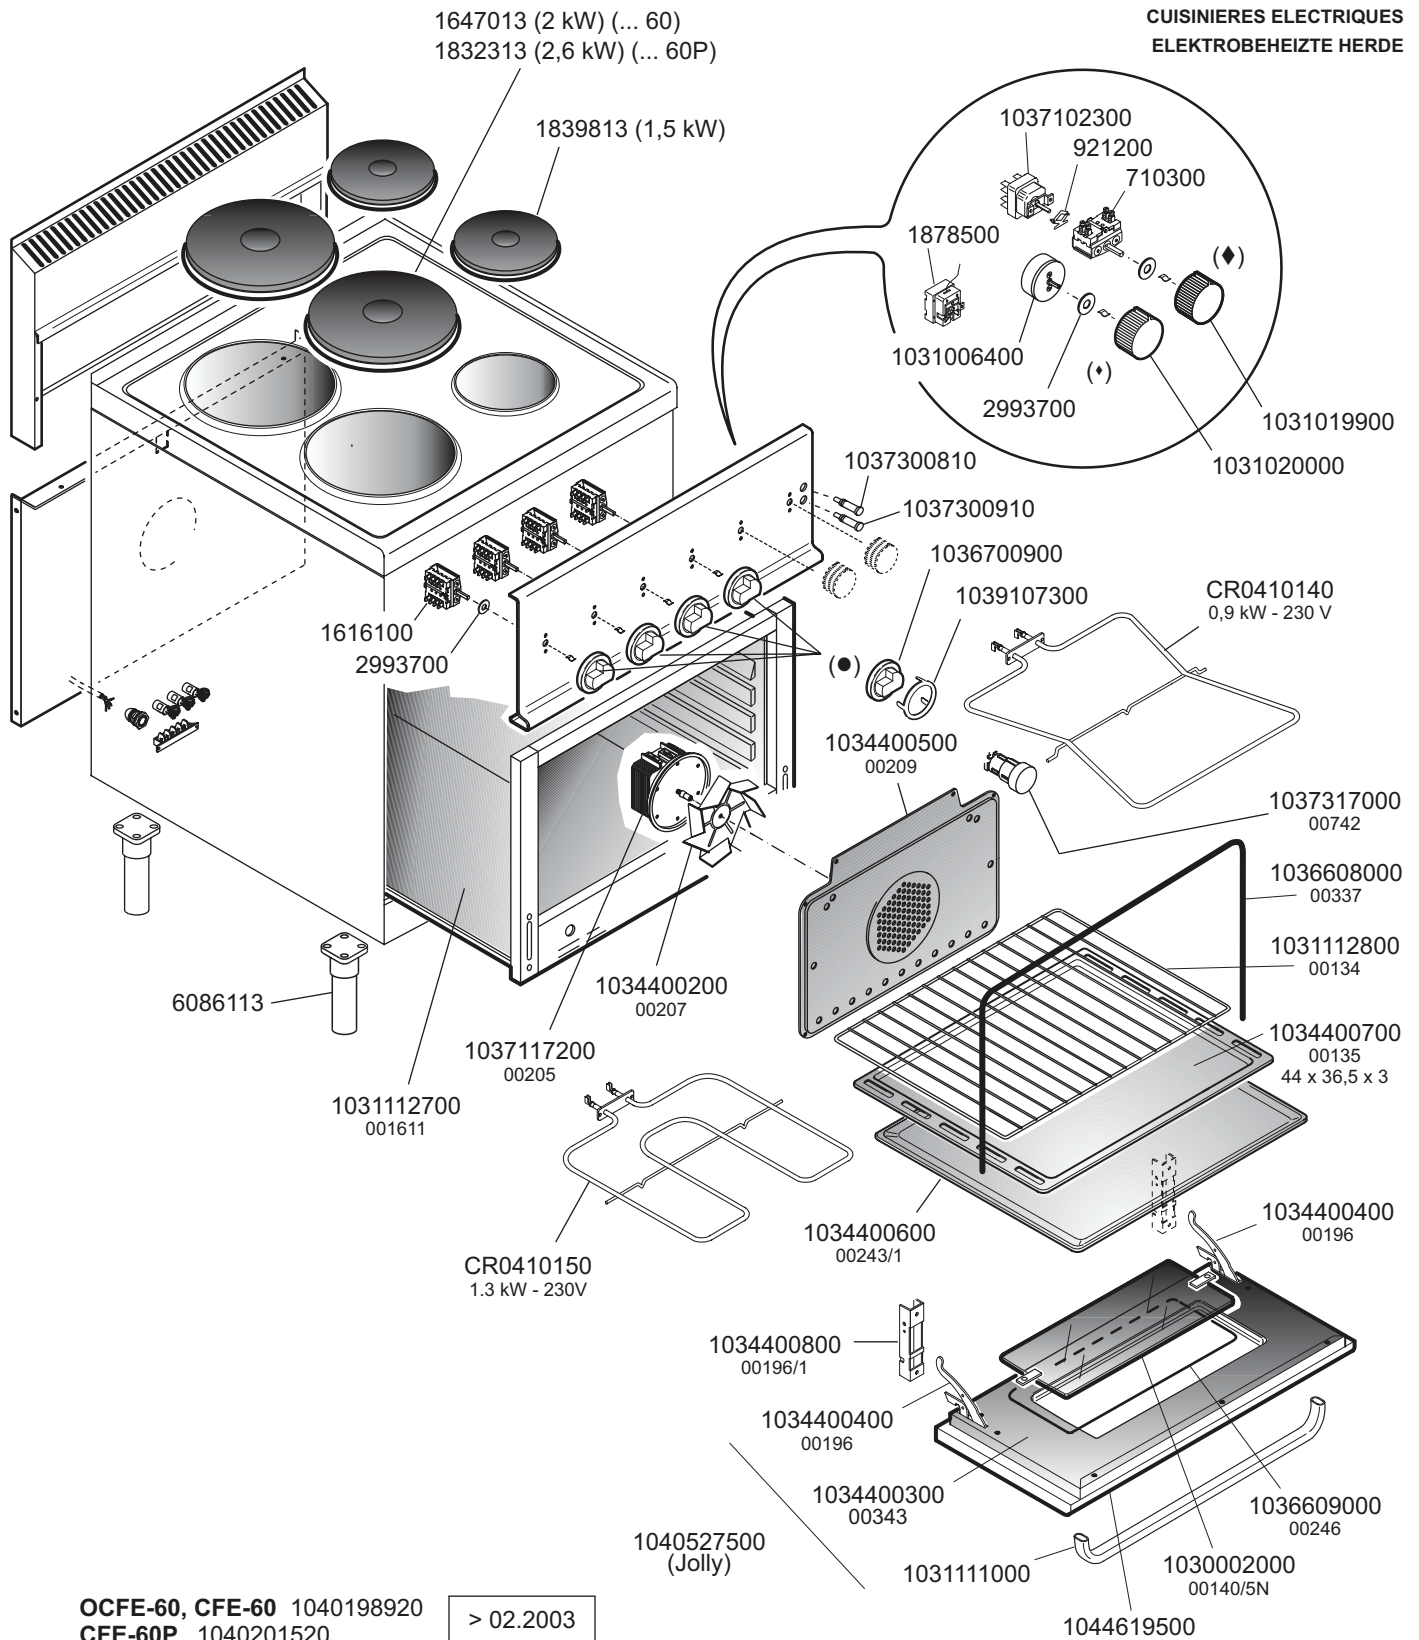

CUCINE ELETTRICHE
ELECTRIC HEATED RANGES
CUISINIÈRES ÉLECTRIQUES
ELEKTROBEHEIZTE HERDE

OCFE-60, CFE-60 1040198920
CFE-60P 1040201520

> 02.2003

◆ Contaminuti - Timer -

◆ Termostato - Thermostat

CR0502140 (●) (Metos)
CR0502140 (●) (Bartscher)
CM188200 (●) (Franke)

1036700500
WE, RA, BA

1036702200
HO, SC, ST, DA

1036701200
MA, KU (I)

1036703900 WA (●)
1036706100 WA (●)
1036706200 WA (◆)

 MARENO INDUSTRIES ALI spa Mareno di Piave (TV)	ELABORATO:	APPROVATO:	GRUPPO:	DENOMINAZIONE:		
	G.Z.		Serie 600 Snack - Jolly	Impianto elettrico - Mobile		
	DATA:	DATA:	PARTICOLARE:	REV. N.	DEL	DISEGNO N.
	20 Mar 2000	20 Mar 2000	Disegno esploso per ricambi	Z03	0106	3.6.27/60
SOST. DIS. Z02.0802.3.6.27/60			