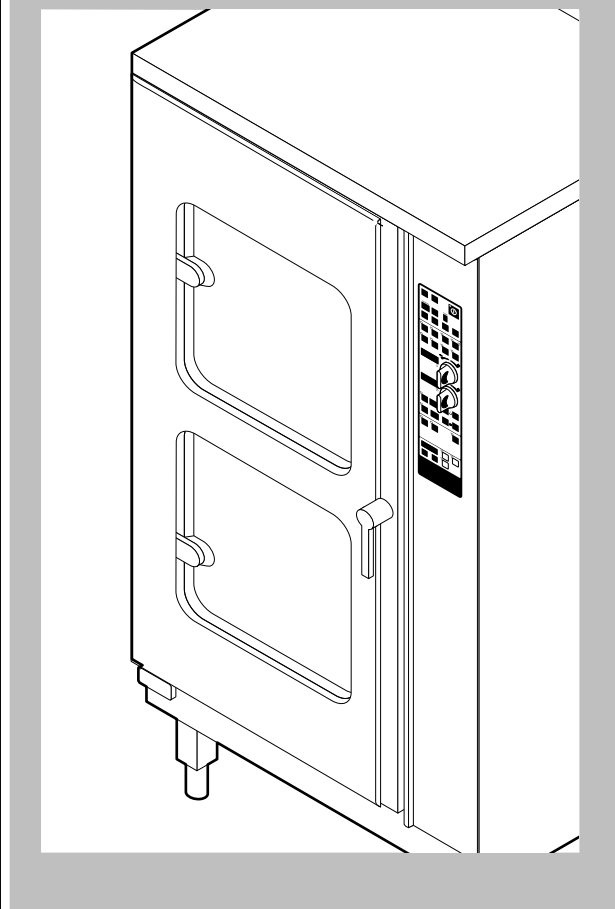

POS.	CODICE	PEZZI	DESCRIZIONE
1	R10104270	1	PORTA COMPLETA
2	R10104970	1	KIT CRUSCOTTO
3	R10201600	1	FIANCO SX
4	R10201620	1	FIANCO DX
5	R10201630	1	SCHIENA
6	R10206260	1	COPERCHIO
7	R10206480	2	PROLUNGA SPRUZZATORE
8	R10206540	2	RACCORDO SPRUZZATORE
9	R10207281	1	KIT DEFLETTORE
10	R10207521	1	KIT CAMERA COTTURA FORNO
11	R58003100	2	VITE FERMO DEFLETTORE
12	R69070070	4	PIEDINO ACCIAIO INOX 1"1/4x120
13	R70041010	1	GUARNIZIONE FACCIATA FORNO
14	R75300060	2	MASCHERINA VENTILATORE Ø 270

POS.	CODICE	PEZZI	DESCRIZIONE

POS.	CODICE	PEZZI	DESCRIZIONE
1	R03200970	1	FLANGIA BOCCOLA POSTERIORE
2	R10201290	1	CERNIERA SUPERIORE
3	R10201330	1	CERNIERA INFERIORE C/FERMO
4	R10202950	1	ASTINA INFERIORE PUNTONI
5	R10202960	1	ASTINA SUPERIORE PUNTONI
6	R10207630	1	PORTA
7	R10207680	2	PIASTRINA SEDE PUNTO
8	R10208290	1	GUIDA INFERIORE PIOLINO FERMO COPERTURA
9	R10208300	1	GUIDA SUPERIORE PIOLINO FERMO COPERTURA
10	R10208340	1	PROTEZIONE PORTA
11	R10400150	2	PROTEZIONE LAMPADA
12	R10410770	1	CONTROPORTA
13	R10411350	1	SQUADRETTA INFERIORE PUNTONI
14	R10411360	1	SQUADRETTA SUPERIORE PUNTONI
15	R10456040	2	CERNIERA INFERIORE PROTEZIONE PORTA
16	R10456050	1	CERNIERA SUPERIORE PROTEZIONE PORTA
17	R58002150	1	PERNO SUPERIORE CERNIERA
18	R58002540	1	CHIAVETTA PER PERNO PORTA
19	R58002550	1	PATTINO FERMO PORTA

POS.	CODICE	PEZZI	DESCRIZIONE
20	R58002560	1	PRESSORE FERMO PORTA
21	R58002570	1	RONDELLA Ø 30/15x3
22	R58003180	1	PERNO MANIGLIA
23	R58003450	1	MANIGLIA
24	R58004050	1	DADO PER PERNO CERNIERA SUPERIORE
25	R58004781	1	GANCIO PERNO MANIGLIA C/NOTTOLO
26	R58006370	1	VITE BLOCCAGGIO PERNO MANIGLIA
27	R61090052	1	VITE STEI M6x16
28	R61100262	1	VITE STCI M8x20
29	R61420021	1	RONDELLA ELASTICA
30	R61620091	16	MOLLA A TAZZA Ø 14/6.4
31	R65270020	2	LAMPADA ALOGENA 20W 12V G4
32	R65270400	2	PORTALAMPADA PER LAMPADA ALOGENA
33	R69015050	1	MANIGLIA COMPLETA
34	R70040200	4	GUARNIZIONE CRISTALLO
35	R70040800	2	GUARNIZIONE COPRILAMPADA
36	R70042040	1	GUARNIZIONE PORTA
37	R71030120	2	CRISTALLO PORTA