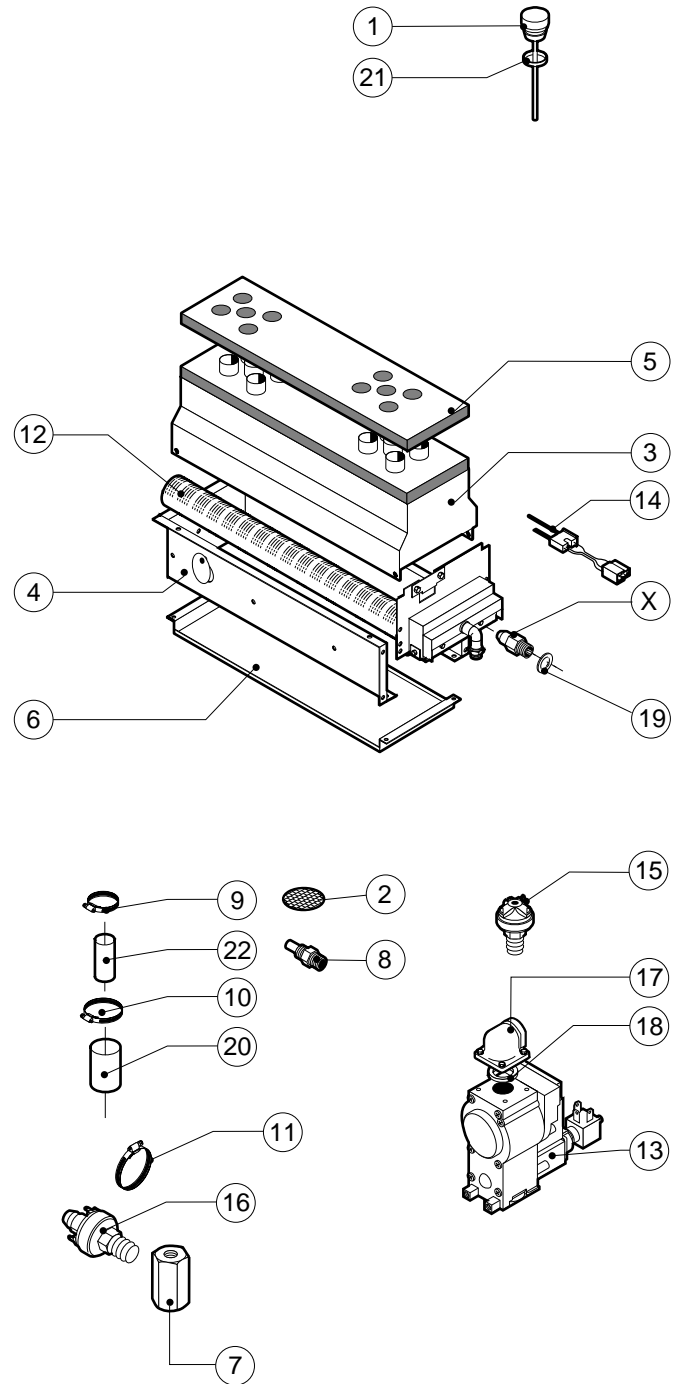

POS.	CODICE	PEZZI	DESCRIZIONE
1	R10100140	1	TAPPO SFIATO COMPLETO
2	R10201710	1	FILTRO DI SCARICO
3	R10202410	1	CAMERA COMBUSTIONE
4	R10202530	1	SUPPORTO BRUCIATORI CAMERA
5	R10406250	1	LASTRA ISOLANTE PROTEZIONE CAMERA
6	R10411650	1	PROTEZIONE INFERIORE BRUCIATORI CAMERA
7	R58003390	1	ATTACCO PRESSOSTATO
8	R58006080	1	UGELLO CONDESAZIONE Ø 2
9	R61630011	10	FASCETTE ZINCATE 12-22/9
10	R61630021	2	FASCETTE ZINCATE 30-45/9
11	R61630041	4	FASCETTE ZINCATE 70-90/9
12	R63016110	1	BRUCIATORE COMPLETO CAMERA
13	R63020010	1	VALVOLA GAS VR4605
14	R63050040	1	CANDELA WR 768G213
15	R63070010	1	PRESSOSTATO PG 901.61
16	R63070050	1	PRESSOSTATO 1/8" 0.5-0.35 BAR
17	R63080020	2	FLANGIA CURVA 1/2"
18	R70010070	2	ANELLO OR
19	R70030090	2	GUARNIZIONE 228/6

POS.	CODICE	PEZZI	DESCRIZIONE
20	R70060010	2	MANICOTTO SILICONE Ø 30
21	R70060020	1	GUARNIZIONE TAPPO SFIATO
22	R70060060	2	MANICOTTO SILICONE Ø 15
X		2	UGELLI (Vedi manuale operativo)