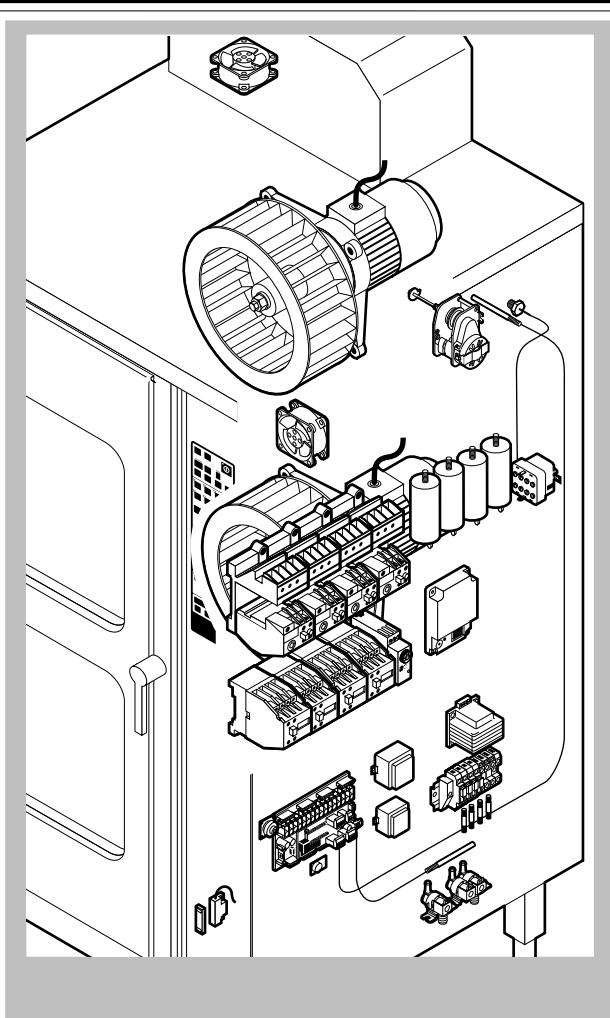

POS.	CODICE	PEZZI	DESCRIZIONE
1	R10104270	1	PORTA COMPLETA
2	R10104970	1	KIT CRUSCOTTO
3	R10201600	1	FIANCO SX
4	R10201620	1	FIANCO DX
5	R10201630	1	SCHIENA
6	R10206260	1	COPERCHIO
7	R10206480	2	PROLUNGA SPRUZZATORE
8	R10206540	2	RACCORDO SPRUZZATORE
9	R10207281	1	KIT DEFLETTORE
10	R10207521	1	KIT CAMERA COTTURA FORNO
11	R58003100	2	VITE FERMO DEFLETTORE
12	R69070070	4	PIEDINO ACCIAIO INOX 1"1/4x120
13	R70041010	1	GUARNIZIONE FACCIATA FORNO
14	R75300060	2	MASCHERINA VENTILATORE Ø 270

POS.	CODICE	PEZZI	DESCRIZIONE

POS.	CODICE	PEZZI	DESCRIZIONE
1	R03200970	1	FLANGIA BOCCOLA POSTERIORE
2	R10201290	1	CERNIERA SUPERIORE
3	R10201330	1	CERNIERA INFERIORE C/FERMO
4	R10202950	1	ASTINA INFERIORE PUNTONI
5	R10202960	1	ASTINA SUPERIORE PUNTONI
6	R10207630	1	PORTA
7	R10207680	2	PIASTRINA SEDE PUNTO
8	R10208290	1	GUIDA INFERIORE PIOLINO FERMO COPERTURA
9	R10208300	1	GUIDA SUPERIORE PIOLINO FERMO COPERTURA
10	R10208340	1	PROTEZIONE PORTA
11	R10400150	2	PROTEZIONE LAMPADA
12	R10410770	1	CONTROPORTA
13	R10411350	1	SQUADRETTA INFERIORE PUNTONI
14	R10411360	1	SQUADRETTA SUPERIORE PUNTONI
15	R10456040	2	CERNIERA INFERIORE PROTEZIONE PORTA
16	R10456050	1	CERNIERA SUPERIORE PROTEZIONE PORTA
17	R58002150	1	PERNO SUPERIORE CERNIERA
18	R58002540	1	CHIAVETTA PER PERNO PORTA
19	R58002550	1	PATTINO FERMO PORTA

POS.	CODICE	PEZZI	DESCRIZIONE
20	R58002560	1	PRESSORE FERMO PORTA
21	R58002570	1	RONDELLA Ø 30/15x3
22	R58003180	1	PERNO MANIGLIA
23	R58003450	1	MANIGLIA
24	R58004050	1	DADO PER PERNO CERNIERA SUPERIORE
25	R58004781	1	GANCIO PERNO MANIGLIA C/NOTTOLO
26	R58006370	1	VITE BLOCCAGGIO PERNO MANIGLIA
27	R61090052	1	VITE STEI M6x16
28	R61100262	1	VITE STCI M8x20
29	R61420021	1	RONDELLA ELASTICA
30	R61620091	16	MOLLA A TAZZA Ø 14/6.4
31	R65270020	2	LAMPADA ALOGENA 20W 12V G4
32	R65270400	2	PORTALAMPADA PER LAMPADA ALOGENA
33	R69015050	1	MANIGLIA COMPLETA
34	R70040200	4	GUARNIZIONE CRISTALLO
35	R70040800	2	GUARNIZIONE COPRILAMPADA
36	R70042040	1	GUARNIZIONE PORTA
37	R71030120	2	CRISTALLO PORTA