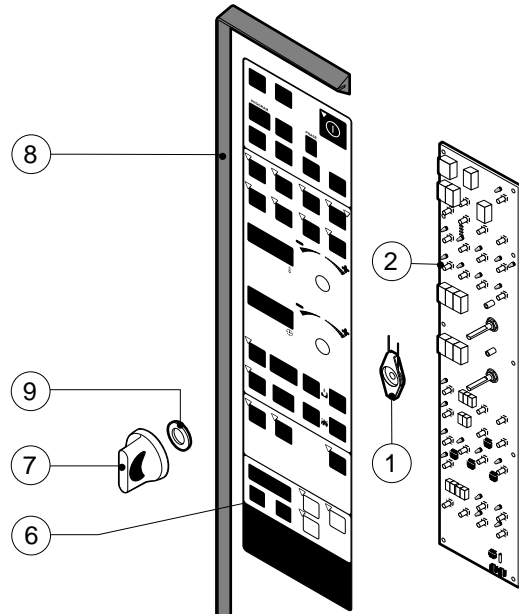

POS.	CODICE	PEZZI	DESCRIZIONE
1	R10205120	2	SUPPORTO MOLLA
2	R65300710	1	SCHEDA TASTIERA
3	R65320900	1	SONDA SPILLONE
4	R65320920	1	CONNETTORE FEMMINA PER Sonda SPILLONE
5	R65321020	1	TAPPO TEFLON PER CONNETTORE FEMMINA
6	R67010950	1	TARGA LAINOX
7	R69030150	2	KIT MANOPOLA
8	R70040850	1	GUARNIZIONE CRUSCOTTO
9	R70050020	4	GUARNIZIONE MANOPOLA
10	R86020420	1	VALIGETTA Sonda AL CUORE

POS.	CODICE	PEZZI	DESCRIZIONE