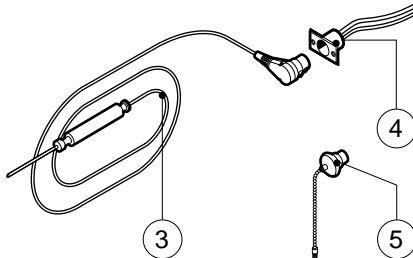

POS.	CODICE	PEZZI	DESCRIZIONE
20	R58002560	1	PRESSORE FERMO PORTA
21	R58002570	1	RONDELLA Ø 30/15x3
22	R58003180	1	PERNO MANIGLIA
23	R58003450	1	MANIGLIA
24	R58004050	1	DADO PER PERNO CERNIERA SUPERIORE
25	R58004781	1	GANCIO PERNO MANIGLIA C/NOTTOLO
26	R58006370	1	VITE BLOCCAGGIO PERNO MANIGLIA
27	R61090052	1	VITE STEI M6x16
28	R61100262	1	VITE STCI M8x20
29	R61420021	1	RONDELLA ELASTICA
30	R61620091	16	MOLLA A TAZZA Ø 14/6.4
31	R65270020	2	LAMPADA ALOGENA 20W 12V G4
32	R65270400	2	PORTALAMPADA PER LAMPADA ALOGENA
33	R69015050	1	MANIGLIA COMPLETA
34	R70040200	4	GUARNIZIONE CRISTALLO
35	R70040800	2	GUARNIZIONE COPRILAMPADA
36	R70042040	1	GUARNIZIONE PORTA
37	R71030120	2	CRISTALLO PORTA

POS.	CODICE	PEZZI	DESCRIZIONE
20	R70060010	2	MANICOTTO SILICONE Ø 30
21	R70060020	1	GUARNIZIONE TAPPO SFIATO
22	R70060060	2	MANICOTTO SILICONE Ø 15
X		2	UGELLI (Vedi manuale operativo)

POS.	CODICE	PEZZI	DESCRIZIONE
1	R10205120	2	SUPPORTO MOLLA
2	R65300710	1	SCHEDA TASTIERA
3	R65320900	1	SONDA SPILLONE
4	R65320920	1	CONNETTORE FEMMINA PER Sonda SPILLONE
5	R65321020	1	TAPPO TEFLON PER CONNETTORE FEMMINA
6	R67010950	1	TARGA LAINOX
7	R69030150	2	KIT MANOPOLA
8	R70040850	1	GUARNIZIONE CRUSCOTTO
9	R70050020	4	GUARNIZIONE MANOPOLA
10	R86020420	1	VALIGETTA Sonda AL CUORE