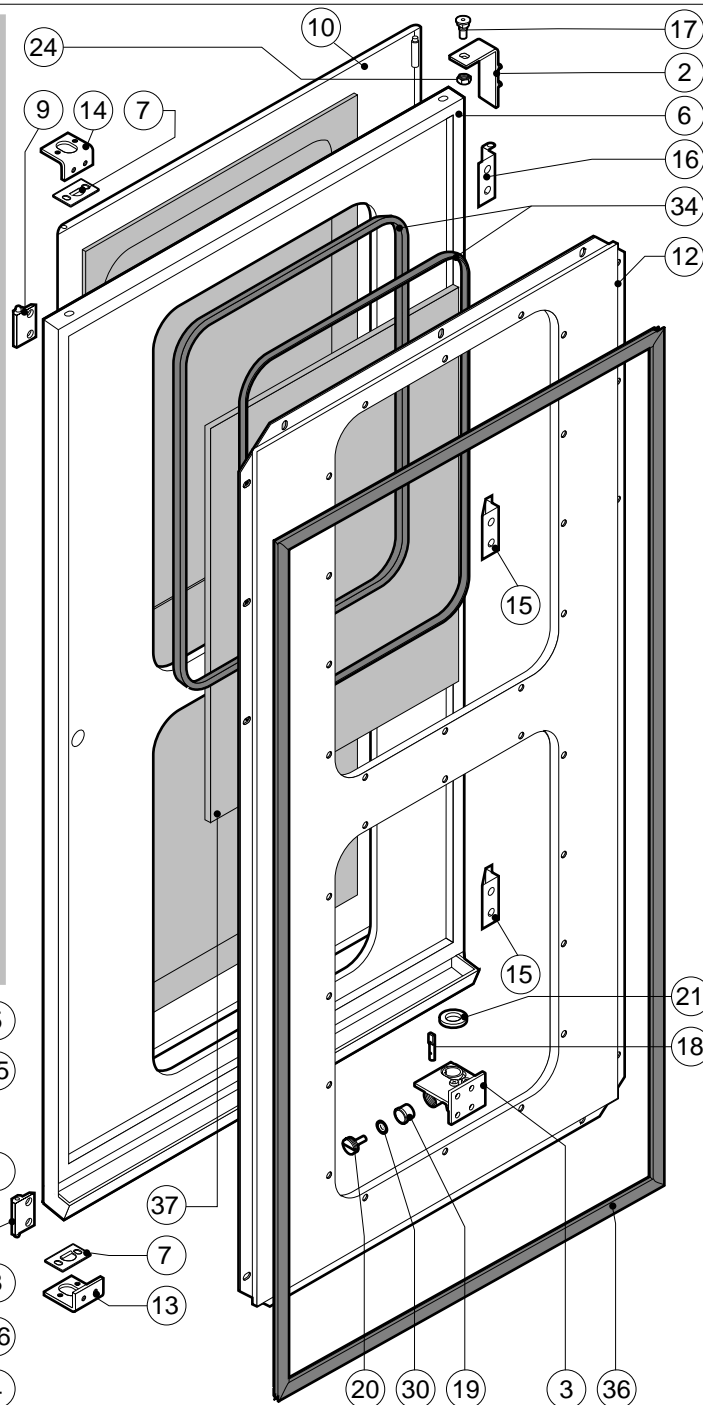

POS.	CODICE	PEZZI	DESCRIZIONE
1	R10104270	1	PORTA COMPLETA
2	R10104970	1	KIT CRUSCOTTO
3	R10201600	1	FIANCO SX
4	R10201620	1	FIANCO DX
5	R10201630	1	SCHIENA
6	R10206260	1	COPERCHIO
7	R10206480	2	PROLUNGA SPRUZZATORE
8	R10206540	2	RACCORDO SPRUZZATORE
9	R10207281	1	KIT DEFLETTORE
10	R10207521	1	KIT CAMERA COTTURA FORNO
11	R58003100	2	VITE FERMO DEFLETTORE
12	R69070070	4	PIEDINO ACCIAIO INOX 1"1/4x120
13	R70041010	1	GUARNIZIONE FACCIATA FORNO
14	R75300060	2	MASCHERINA VENTILATORE Ø 270

POS.	CODICE	PEZZI	DESCRIZIONE

POS.	CODICE	PEZZI	DESCRIZIONE
1	R03200970	1	FLANGIA BOCCOLA POSTERIORE
2	R10201290	1	CERNIERA SUPERIORE
3	R10201330	1	CERNIERA INFERIORE C/FERMO
4	R10202950	1	ASTINA INFERIORE PUNTONI
5	R10202960	1	ASTINA SUPERIORE PUNTONI
6	R10207630	1	PORTA
7	R10207680	2	PIASTRINA SEDE PUNTO
8	R10208290	1	GUIDA INFERIORE PIOLINO FERMO COPERTURA
9	R10208300	1	GUIDA SUPERIORE PIOLINO FERMO COPERTURA
10	R10208340	1	PROTEZIONE PORTA
11	R10400150	2	PROTEZIONE LAMPADA
12	R10410770	1	CONTROPORTA
13	R10411350	1	SQUADRETTA INFERIORE PUNTONI
14	R10411360	1	SQUADRETTA SUPERIORE PUNTONI
15	R10456040	2	CERNIERA INFERIORE PROTEZIONE PORTA
16	R10456050	1	CERNIERA SUPERIORE PROTEZIONE PORTA
17	R58002150	1	PERNO SUPERIORE CERNIERA
18	R58002540	1	CHIAVETTA PER PERNO PORTA
19	R58002550	1	PATTINO FERMO PORTA

POS.	CODICE	PEZZI	DESCRIZIONE
20	R58002560	1	PRESSORE FERMO PORTA
21	R58002570	1	RONDELLA Ø 30/15x3
22	R58003180	1	PERNO MANIGLIA
23	R58003450	1	MANIGLIA
24	R58004050	1	DADO PER PERNO CERNIERA SUPERIORE
25	R58004781	1	GANCIO PERNO MANIGLIA C/NOTTOLO
26	R58006370	1	VITE BLOCCAGGIO PERNO MANIGLIA
27	R61090052	1	VITE STEI M6x16
28	R61100262	1	VITE STCI M8x20
29	R61420021	1	RONDELLA ELASTICA
30	R61620091	16	MOLLA A TAZZA Ø 14/6.4
31	R65270020	2	LAMPADA ALOGENA 20W 12V G4
32	R65270400	2	PORTALAMPADA PER LAMPADA ALOGENA
33	R69015050	1	MANIGLIA COMPLETA
34	R70040200	4	GUARNIZIONE CRISTALLO
35	R70040800	2	GUARNIZIONE COPRILAMPADA
36	R70042040	1	GUARNIZIONE PORTA
37	R71030120	2	CRISTALLO PORTA