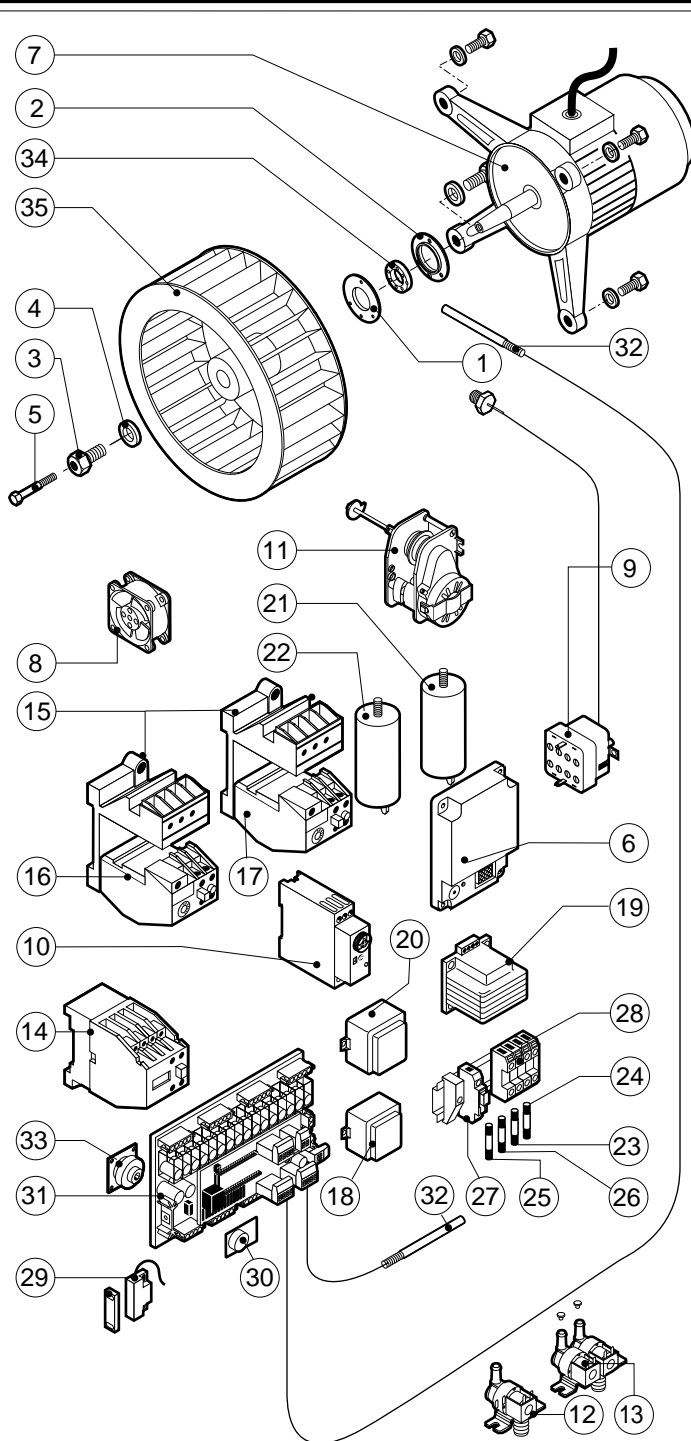

POS.	CODICE	PEZZI	DESCRIZIONE
1	R58003840	2	FLANGIA GUARNIZIONE MOTORE
2	R58003850	2	CONTROFLANGIA GUARNIZIONE MOTORE
3	R58004000	2	VITE FISSAGGIO VENTOLA M12x1.5 SX
4	R58004010	2	RONDELLA FISSAGGIO VENTOLA Ø 30/12.5
5	R61020562	2	VITE MOTORE TE A2 M6x55
6	R63060080	1	PANNELLO ACCENSIONE WR 50A72-214
7	R65040031	2	KIT MOTORE HP 1/0.3
8	R65060010	2	VENTILATORE COMPATTO Ø 80
9	R65070070	1	KIT TERMOSTATO SICUREZZA CAMERA
10	R65090450	1	TEMPORIZZATORE
11	R65095000	1	MOTORINO SFIATO COMPLETO
12	R65110010	1	ELETTROVALVOLA SINGOLA 220V 50HZ
13	R65115060	1	ELETTROVALVOLA DOPPIA 220V 50HZ CON 2 RIDUT.
14	R65140150	4	TELERUTTATORE 3TF4011-OAUO 240V
15	R65160050	4	SUPPORTO TERMICO 3UX1418
16	R65160120	2	TERMICO 3UA5000-1C 1.6-2.5A
17	R65160130	2	TERMICO 3UA5000-1F 3.2-5A
18	R65180410	1	TRASFORMATORE 16VA
19	R65180430	1	TRASFORMATORE 40VA
20	R65180650	1	TRASFORMATORE 23VA

POS.	CODICE	PEZZI	DESCRIZIONE
21	R65190030	2	CONDENSATORE 16 µF
22	R65190090	2	CONDENSATORE 12.5 µF
23	R65200086	1	FUSIBILE 0.125A (T)
24	R65200200	1	FUSIBILE 2A
25	R65200320	1	FUSIBILE 0.2A (T)
26	R65200350	1	FUSIBILE 0.4A (T)
27	R65210020	4	PORTAFUSIBILE BARRA DIN
28	R65220090	1	MORSETTIERA
29	R65265100	1	MICRO PORTA COMPLETO
30	R65300670	1	SCHEDA OROLOGIO
31	R65300730	1	SCHEDA BASE
32	R65325000	2	SONDA PT100
33	R65330040	1	SUONERIA
34	R70020050	2	GUARNIZIONE MOTORE
35	R75400290	2	KIT VENTOLA Ø 300x120/20 50HZ P.D.