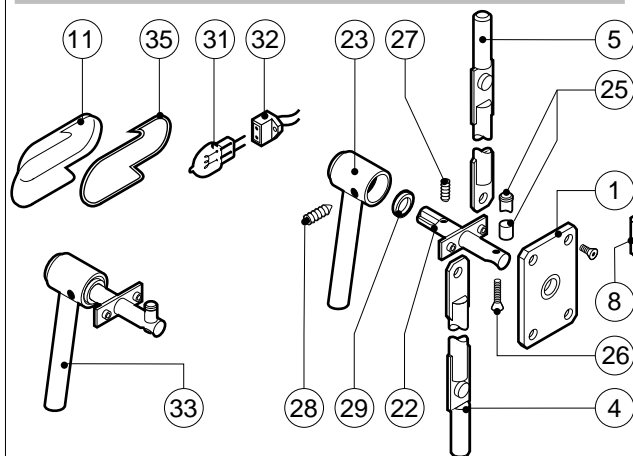

POS.	CODICE	PEZZI	DESCRIZIONE
1	R10104270	1	PORTA COMPLETA
2	R10104970	1	KIT CRUSCOTTO
3	R10201600	1	FIANCO SX
4	R10201620	1	FIANCO DX
5	R10201630	1	SCHIENA
6	R10206260	1	COPERCHIO
7	R10206480	2	PROLUNGA SPRUZZATORE
8	R10206540	2	RACCORDO SPRUZZATORE
9	R10207281	1	KIT DEFLETTORE
10	R10207521	1	KIT CAMERA COTTURA FORNO
11	R58003100	2	VITE FERMO DEFLETTORE
12	R69070070	4	PIEDINO ACCIAIO INOX 1"1/4x120
13	R70041010	1	GUARNIZIONE FACCIATA FORNO
14	R75300060	2	MASCHERINA VENTILATORE Ø 270

POS.	CODICE	PEZZI	DESCRIZIONE

POS.	CODICE	PEZZI	DESCRIZIONE
1	R03200970	1	FLANGIA BOCCOLA POSTERIORE
2	R10201290	1	CERNIERA SUPERIORE
3	R10201330	1	CERNIERA INFERIORE C/FERMO
4	R10202950	1	ASTINA INFERIORE PUNTONI
5	R10202960	1	ASTINA SUPERIORE PUNTONI
6	R10207630	1	PORTA
7	R10207680	2	PIASTRINA SEDE PUNTO
8	R10208290	1	GUIDA INFERIORE PIOLINO FERMO COPERTURA
9	R10208300	1	GUIDA SUPERIORE PIOLINO FERMO COPERTURA
10	R10208340	1	PROTEZIONE PORTA
11	R10400150	2	PROTEZIONE LAMPADA
12	R10410770	1	CONTROPORTA
13	R10411350	1	SQUADRETTA INFERIORE PUNTONI
14	R10411360	1	SQUADRETTA SUPERIORE PUNTONI
15	R10456040	2	CERNIERA INFERIORE PROTEZIONE PORTA
16	R10456050	1	CERNIERA SUPERIORE PROTEZIONE PORTA
17	R58002150	1	PERNO SUPERIORE CERNIERA
18	R58002540	1	CHIAVETTA PER PERNO PORTA
19	R58002550	1	PATTINO FERMO PORTA

POS.	CODICE	PEZZI	DESCRIZIONE
20	R70060010	2	MANICOTTO SILICONE Ø 30
21	R70060020	1	GUARNIZIONE TAPPO SFIATO
22	R70060060	2	MANICOTTO SILICONE Ø 15
X		2	UGELLI (Vedi manuale operativo)

POS.	CODICE	PEZZI	DESCRIZIONE
1	R10205120	2	SUPPORTO MOLLA
2	R65300710	1	SCHEDA TASTIERA
3	R65320900	1	SONDA SPILLONE
4	R65320920	1	CONNETTORE FEMMINA PER Sonda SPILLONE
5	R65321020	1	TAPPO TEFLON PER CONNETTORE FEMMINA
6	R67010950	1	TARGA LAINOX
7	R69030150	2	KIT MANOPOLA
8	R70040850	1	GUARNIZIONE CRUSCOTTO
9	R70050020	4	GUARNIZIONE MANOPOLA
10	R86020420	1	VALIGETTA Sonda AL CUORE