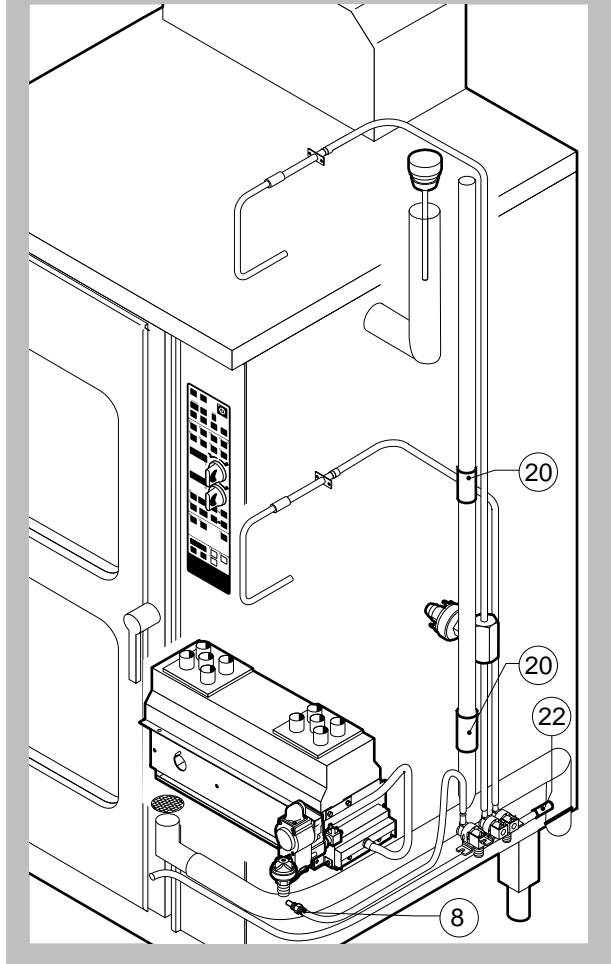

POS.	CODICE	PEZZI	DESCRIZIONE
1	R10100140	1	TAPPO SFIATO COMPLETO
2	R10201710	1	FILTRO DI SCARICO
3	R10202410	1	CAMERA COMBUSTIONE
4	R10202530	1	SUPPORTO BRUCIATORI CAMERA
5	R10406250	1	LASTRA ISOLANTE PROTEZIONE CAMERA
6	R10411650	1	PROTEZIONE INFERIORE BRUCIATORI CAMERA
7	R58003390	1	ATTACCO PRESSOSTATO
8	R58006080	1	UGELLO CONDESAZIONE Ø 2
9	R61630011	10	FASCETTE ZINCATE 12-22/9
10	R61630021	2	FASCETTE ZINCATE 30-45/9
11	R61630041	4	FASCETTE ZINCATE 70-90/9
12	R63016110	1	BRUCIATORE COMPLETO CAMERA
13	R63020010	1	VALVOLA GAS VR4605
14	R63050040	1	CANDELA WR 768G213
15	R63070010	1	PRESSOSTATO PG 901.61
16	R63070050	1	PRESSOSTATO 1/8" 0.5-0.35 BAR
17	R63080020	2	FLANGIA CURVA 1/2"
18	R70010070	2	ANELLO OR
19	R70030090	2	GUARNIZIONE 228/6

POS.	CODICE	PEZZI	DESCRIZIONE
20	R70060010	2	MANICOTTO SILICONE Ø 30
21	R70060020	1	GUARNIZIONE TAPPO SFIATO
22	R70060060	2	MANICOTTO SILICONE Ø 15
X		2	UGELLI (Vedi manuale operativo)