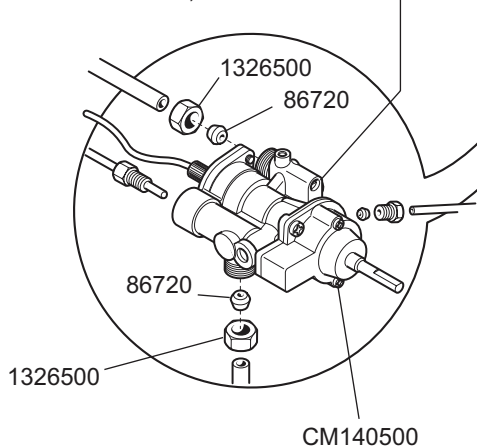

MOD.

B7-4G 9224000  
B7-8G 9224100  
B9-4G 9244000  
B9-8G 9244100

ID GAS: □ G30/50 ■ G30/29 ○ G20/20 ● G25/25 ▲ G25/20 ✦ G120/8 ✧ G110/8				
ELABORATO:	APPROVATO:	GRUPPO:	DENOMINAZIONE:	
<i>artLINEA</i>		Serie 70 - 90	Impianto gas e mobile	
DATA:	DATA:	PARTICOLARE:	REV. N.	DEL
03 Mar 1999	03 Mar 1999	Disegno esploso per ricambi	▼	▼
SOST. DIS.		CE	Z 00	9 9 0 3
				3 . P . 1 9

**MOD. 40**

- 1900900 Ø 75 □
- 1927400 Ø 85 ■
- 1421700 Ø 130 ○ ●
- 2715300 Ø 150 ▲
- 1631100 Ø 250 ✚ ✚

**MOD. 80**

- 5159700 Ø 110 □
- 1513000 Ø 125 ■
- 707200 Ø 190 ○ ●
- 707300 Ø 210 ▲
- 796500 Ø 420 ✚ ✚

**MOD. 40**

- CM147600 Ø 0,50 □ ■
- CM147700 Ø 0,75 ○ ● ▲ ✚ ✚

**MOD. 80**

- CM147700 Ø 0,75 □ ■
- 1884100 Ø 1,05 ○ ● ▲ ✚ ✚

**MOD.**

- B7-4G 9224000
- B7-8G 9224100
- B9-4G 9244000
- B9-8G 9244100

- 1888400
- CM141100 (40)
- CM141200 (80)

- 1888000 Ø 14 □ ■
- 1887800 Ø 27 ○ ● ▲
- 1887900 Ø 50 ✚ ✚

ID GAS: □ G30/50 ■ G30/29 ○ G20/20 ● G25/25 ▲ G25/20 ✚ G120/8 ✚ G110/8						
 <b>MARENO INDUSTRIE ALI spa</b> Mareno di Piave (TV)	ELABORATO:	APPROVATO:	GRUPPO:	DENOMINAZIONE:		
			Serie 70 - 90	Impianto gas e mobile		
	DATA:	DATA:	PARTICOLARE:	REV. N.	DEL	DISEGNO N.
	03 Mar 1999	03 Mar 1999	Disegno esploso per ricambi	▼	▼	▼
SOST. DIS.	<b>Z00.9903.3.P.19</b>			<b>Z00</b>	<b>0705</b>	<b>3.P.19</b>