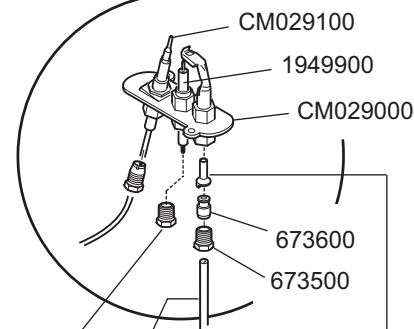

B7-4G (A - CM142200 cm 4,5x53)  
B7-8G (A - CM142200 cm 4,5x53) +  
(B - CM142300 cm 7,5x53)  
B9-4G (A - CM142400 cm 4,5x70)  
B9-8G (A - CM142400 cm 4,5x70) +  
(B - CM142500 cm 7,5x70)

CM142600 B7-4G  
CM142700 B7-8G  
CM142800 B9-4G  
CM142900 B9-8G

**MOD. 40**

- 1900900 Ø 75 □
- 1927400 Ø 85 ■
- 1421700 Ø 130 ○ ●
- 2715300 Ø 150 ▲
- 1631100 Ø 250 ✚ ✚

**MOD. 80**

- 5159700 Ø 110 □
- 1513000 Ø 125 ■
- 707200 Ø 190 ○ ●
- 707300 Ø 210 ▲
- 796500 Ø 420 ✚ ✚

**MOD. 40**

- CM147600 Ø 0,50 □ ■
- CM147700 Ø 0,75 ○ ● ▲ ✚ ✚

**MOD. 80**

- CM147700 Ø 0,75 □ ■
- 1884100 Ø 1,05 ○ ● ▲ ✚ ✚

**MOD.**

- B7-4G 9224000
- B7-8G 9224100
- B9-4G 9244000
- B9-8G 9244100

- 1888400
- CM141100 (40)
- CM141200 (80)

- 1888000 Ø 14 □ ■
- 1887800 Ø 27 ○ ● ▲
- 1887900 Ø 50 ✚ ✚

ID GAS: □ G30/50 ■ G30/29 ○ G20/20 ● G25/25 ▲ G25/20 ✚ G120/8 ✚ G110/8						
 <b>MARENO INDUSTRIE ALI spa</b> Mareno di Piave (TV)	ELABORATO:	APPROVATO:	GRUPPO:	DENOMINAZIONE:		
			Serie 70 - 90	Impianto gas e mobile		
	DATA:	DATA:	PARTICOLARE:	REV. N.	DEL	DISEGNO N.
	03 Mar 1999	03 Mar 1999	Disegno esploso per ricambi	▼	▼	▼
SOST. DIS.	<b>Z00.9903.3.P.19</b>			<b>Z00</b>	<b>0705</b>	<b>3.P.19</b>