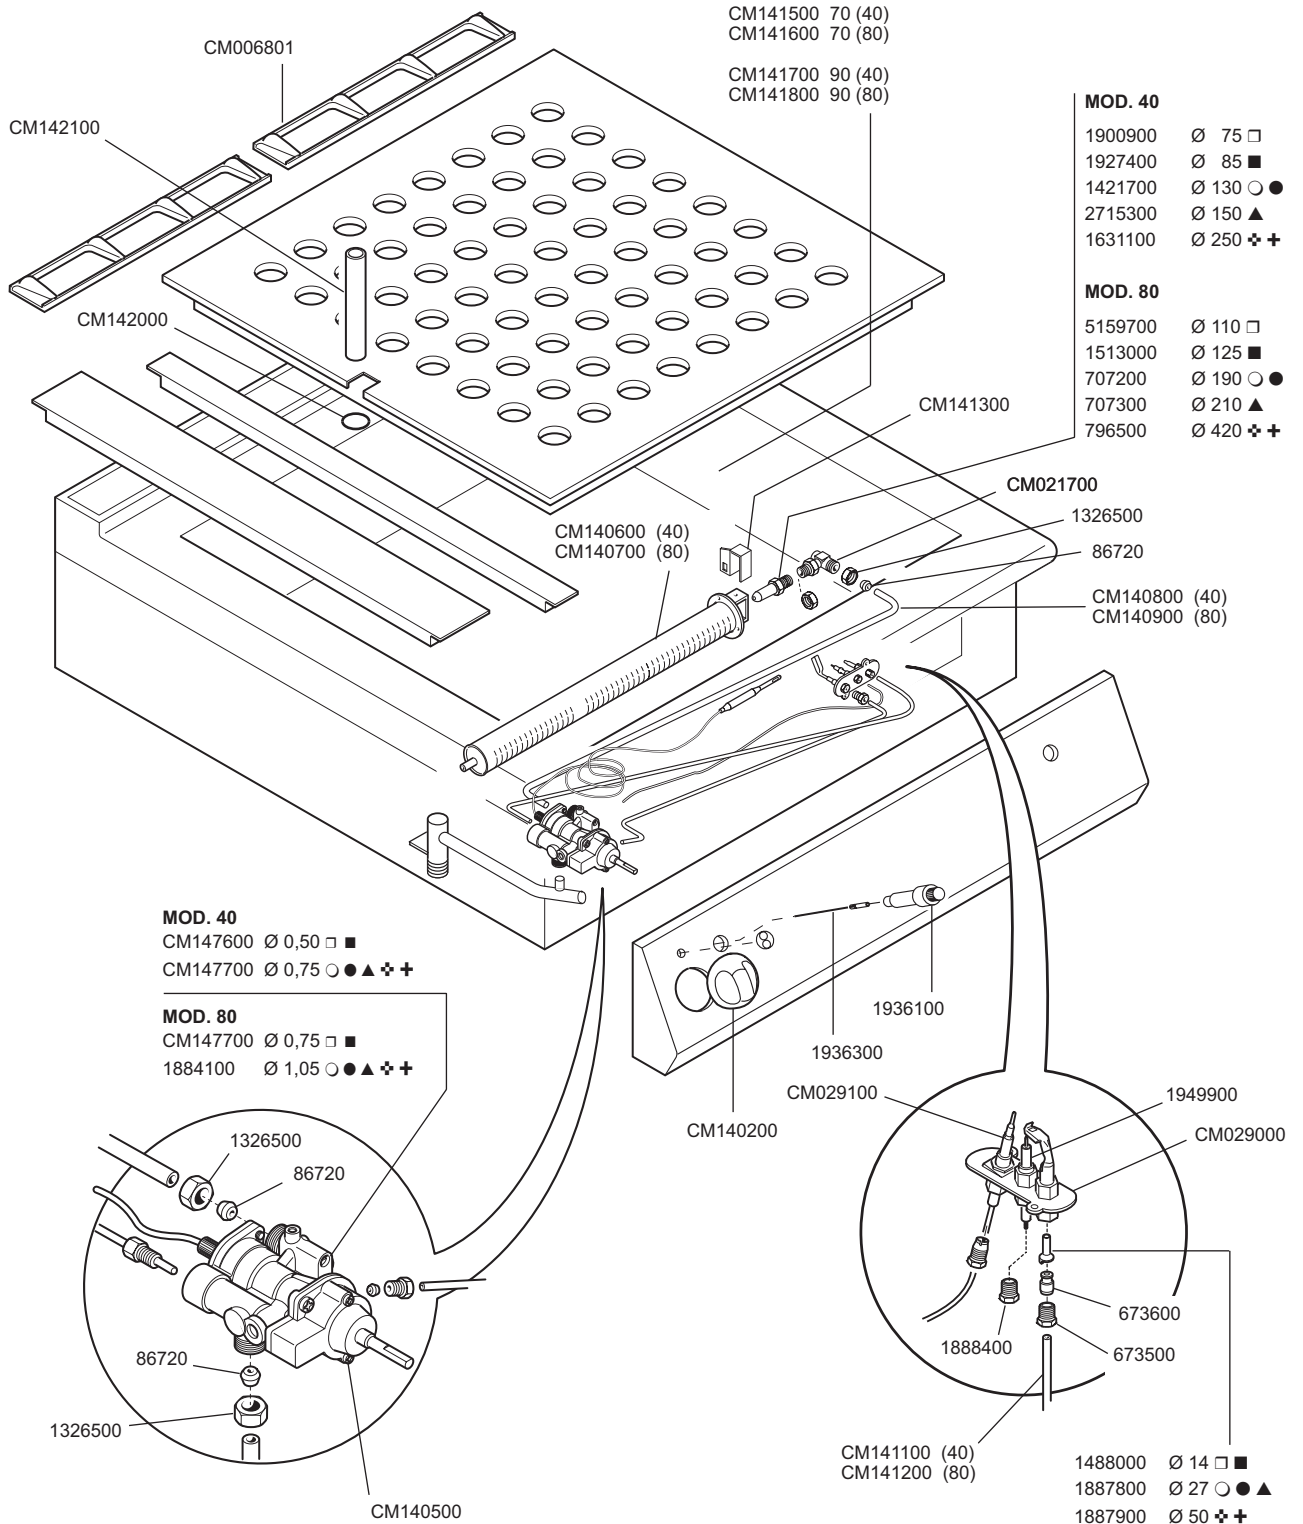

MOD.

B7-4G 9224000  
B7-8G 9224100  
B9-4G 9244000  
B9-8G 9244100

ID GAS: □ G30/50 ■ G30/29 ○ G20/20 ● G25/25 ▲ G25/20 ✦ G120/8 ✧ G110/8				
ELABORATO:	APPROVATO:	GRUPPO:	DENOMINAZIONE:	
<i>artLINEA</i>		Serie 70 - 90	Impianto gas e mobile	
DATA:	DATA:	PARTICOLARE:	REV. N.	DEL
03 Mar 1999	03 Mar 1999	Disegno esploso per ricambi	▼	▼
SOST. DIS.		CE	Z 00	9 9 0 3
				3 . P . 1 9

B7-4G (A - CM142200 cm 4,5x53)  
B7-8G (A - CM142200 cm 4,5x53) +  
(B - CM142300 cm 7,5x53)  
B9-4G (A - CM142400 cm 4,5x70)  
B9-8G (A - CM142400 cm 4,5x70) +  
(B - CM142500 cm 7,5x70)

CM142600 B7-4G  
CM142700 B7-8G  
CM142800 B9-4G  
CM142900 B9-8G

**MOD. 40**

- 1900900 Ø 75 □
- 1927400 Ø 85 ■
- 1421700 Ø 130 ○ ●
- 2715300 Ø 150 ▲
- 1631100 Ø 250 ✚ ✚

**MOD. 80**

- 5159700 Ø 110 □
- 1513000 Ø 125 ■
- 707200 Ø 190 ○ ●
- 707300 Ø 210 ▲
- 796500 Ø 420 ✚ ✚

- 1888000 Ø 14 □ ■
- 1887800 Ø 27 ○ ● ▲
- 1887900 Ø 50 ✚ ✚

ID GAS: □ G30/50 ■ G30/29 ○ G20/20 ● G25/25 ▲ G25/20 ✚ G120/8 ✚ G110/8						
 <b>MARENO INDUSTRIE ALI spa</b> Mareno di Piave (TV)	ELABORATO:	APPROVATO:	GRUPPO:	DENOMINAZIONE:		
			Serie 70 - 90	Impianto gas e mobile		
	DATA:	DATA:	PARTICOLARE:	REV. N.	DEL	DISEGNO N.
	03 Mar 1999	03 Mar 1999	Disegno esploso per ricambi	▼	▼	▼
SOST. DIS.	<b>Z00.9903.3.P.19</b>			<b>Z00</b>	<b>0705</b>	<b>3.P.19</b>