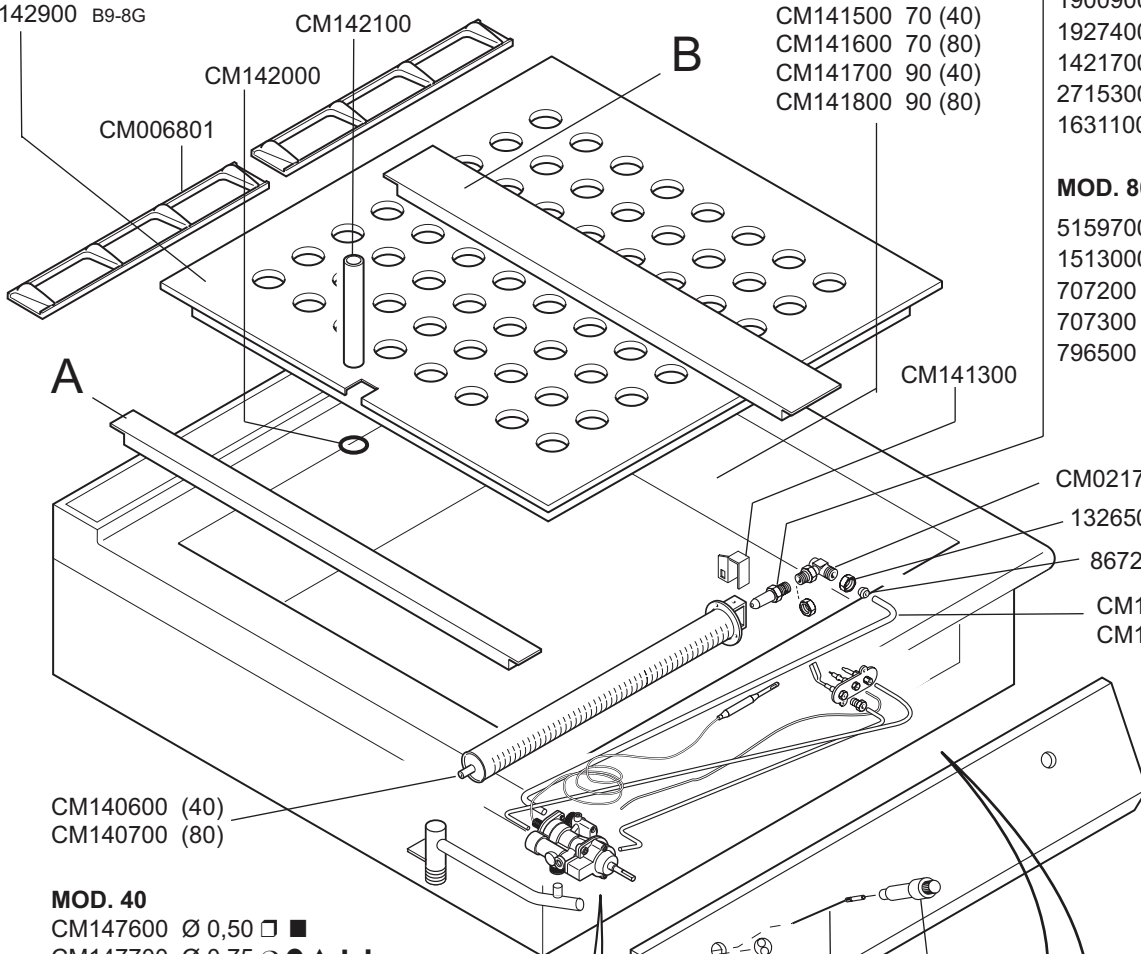

MOD.

B7-4G 9224000  
B7-8G 9224100  
B9-4G 9244000  
B9-8G 9244100

ID GAS: □ G30/50 ■ G30/29 ○ G20/20 ● G25/25 ▲ G25/20 ✦ G120/8 ✧ G110/8				
ELABORATO:	APPROVATO:	GRUPPO:	DENOMINAZIONE:	
<i>artLINEA</i>		Serie 70 - 90	Impianto gas e mobile	
DATA:	DATA:	PARTICOLARE:	REV. N.	DEL
03 Mar 1999	03 Mar 1999	Disegno esploso per ricambi	▼	▼
SOST. DIS.		CE	Z 00	9 9 0 3
				3 . P . 1 9

B7-4G (A - CM142200 cm 4,5x53)  
B7-8G (A - CM142200 cm 4,5x53) +  
(B - CM142300 cm 7,5x53)  
B9-4G (A - CM142400 cm 4,5x70)  
B9-8G (A - CM142400 cm 4,5x70) +  
(B - CM142500 cm 7,5x70)

CM142600 B7-4G  
CM142700 B7-8G  
CM142800 B9-4G  
CM142900 B9-8G

**MOD. 40**

- 1900900 Ø 75 □
- 1927400 Ø 85 ■
- 1421700 Ø 130 ○ ●
- 2715300 Ø 150 ▲
- 1631100 Ø 250 ✚ ✚

**MOD. 80**

- 5159700 Ø 110 □
- 1513000 Ø 125 ■
- 707200 Ø 190 ○ ●
- 707300 Ø 210 ▲
- 796500 Ø 420 ✚ ✚

- 1888000 Ø 14 □ ■
- 1887800 Ø 27 ○ ● ▲
- 1887900 Ø 50 ✚ ✚

ID GAS: □ G30/50 ■ G30/29 ○ G20/20 ● G25/25 ▲ G25/20 ✚ G120/8 ✚ G110/8						
 <b>MARENO INDUSTRIE ALI spa</b> Mareno di Piave (TV)	ELABORATO:	APPROVATO:	GRUPPO:	DENOMINAZIONE:		
			Serie 70 - 90	Impianto gas e mobile		
	DATA:	DATA:	PARTICOLARE:	REV. N.	DEL	DISEGNO N.
	03 Mar 1999	03 Mar 1999	Disegno esploso per ricambi	▼	▼	▼
SOST. DIS.	<b>Z00.9903.3.P.19</b>			<b>Z00</b>	<b>0705</b>	<b>3.P.19</b>