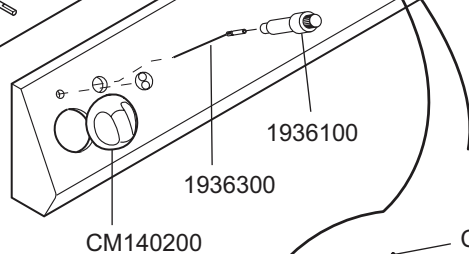

MOD. 80

- CM147700 Ø 0,75 □ ■
- 1884100 Ø 1,05 ○ ● ▲ ✚ ✚