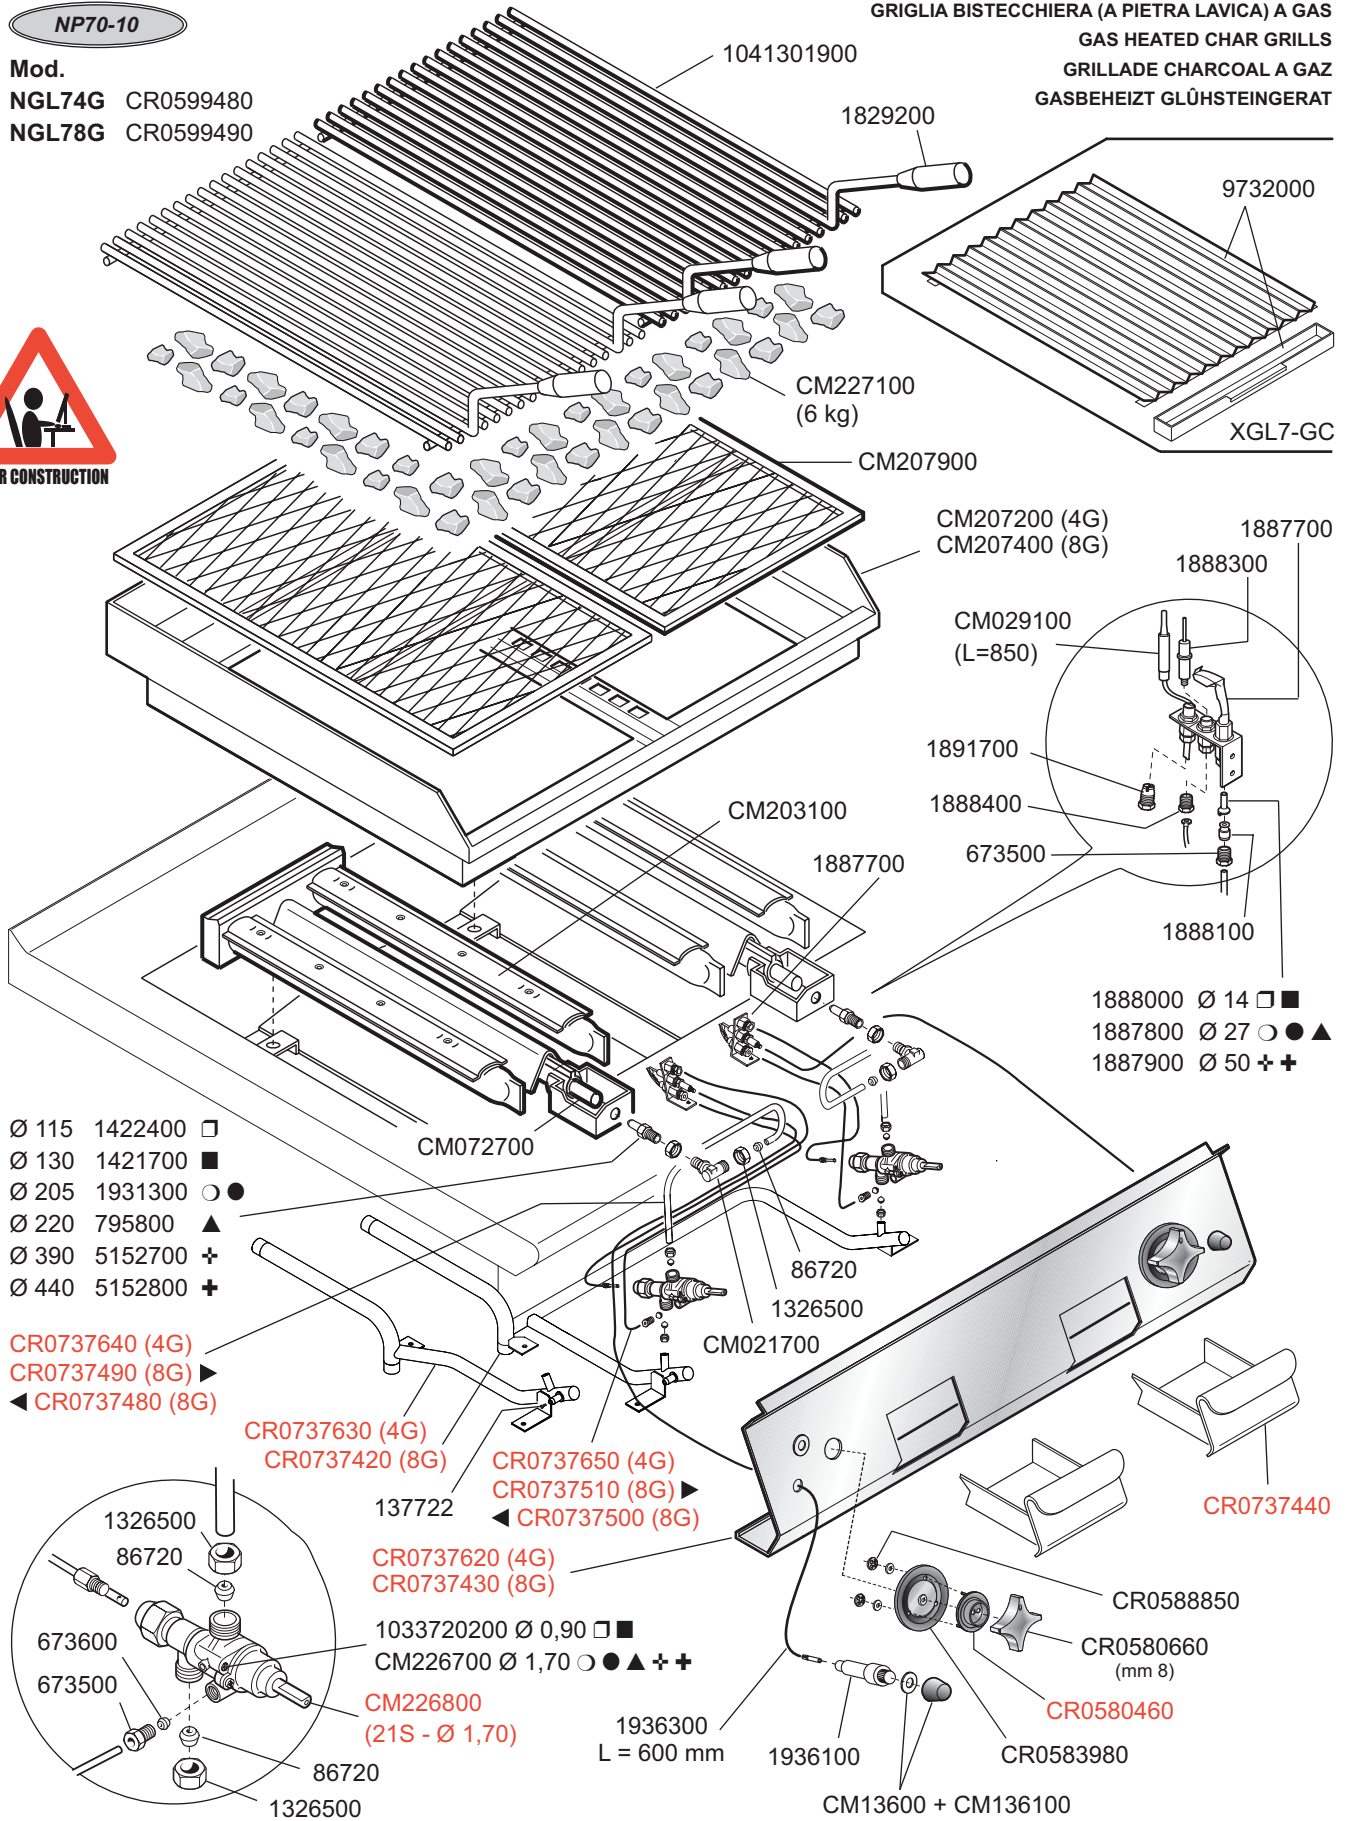

NP70-10

Mod.

NGL74G CR0599480

NGL78G CR0599490

GRIGLIA BISTECCHIERA (A PIETRA LAVICA) A GAS

GAS HEATED CHAR GRILLS

GRILLADE CHARCOAL A GAZ

GASBEHEIZT GLÜHSTEINGERAT

- Ø 115 1422400 □
- Ø 130 1421700 ■
- Ø 205 1931300 ○ ●
- Ø 220 795800 ▲
- Ø 390 5152700 +
- Ø 440 5152800 +

ID GAS:		□ G30/50	■ G30/29	○ G20/20	● G25/25	▲ G25/20	+ G120/8	+ G110/8
<p>MARENO INDUSTRIE ALI spa Mareno di Piave (TV)</p>	ELABORATO:	APPROVATO:	GRUPPO:	DENOMINAZIONE:				
			Serie NP70	Impianto gas e mobile				
	DATA:	DATA:	PARTICOLARE:	REV. N.	DEL	DISEGNO N.		
	11 Feb 2010	11 Feb 2010	Disegno esploso per ricambi	CR0580430	Z00(mm 10210)	3.P7.38		
SOST. DIS.			CE					