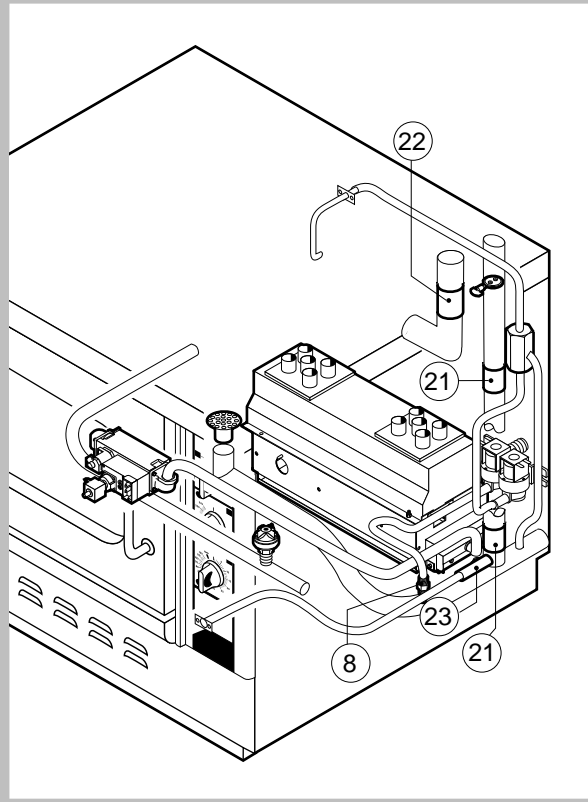

POS.	CODICE	PEZZI	DESCRIZIONE
1	R09201820	1	FILTRO DI SCARICO
2	R09201990	1	CAMERA COMBUSTIONE
3	R09202010	1	SUPPORTO BRUCIATORI CAMERA
4	R09202110	1	IMPUGNATURA FARFALLA SFIATO
5	R09405920	1	LASTRA ISOLANTE PROTEZIONE CAMERA
6	R09406260	1	PROTEZIONE INFERIORE BRUCIATORI CAMERA
7	R58003390	1	ATTACCO PRESSOSTATO
8	R58006090	1	UGELLO CONDESAZIONE Ø 1
9	R61630011	6	FASCETTE ZINCATE 12-22/9
10	R61630021	2	FASCETTE ZINCATE 30-45/9
11	R61630041	2	FASCETTE ZINCATE 70-90/9
12	R63016030	1	BRUCIATORE COMPLETO CAMERA
13	R63020010	1	VALVOLA GAS VR4605
14	R63050040	1	CANDELA WR 768G213
15	R63070010	1	PRESSOSTATO PG 901.61
16	R63080020	2	FLANGIA CURVA 1/2"
17	R65110410	2	RIDUTTORE DI PORTATA
18	R70010070	2	ANELLO OR
19	R70030090	2	GUARNIZIONE 228/6

POS.	CODICE	PEZZI	DESCRIZIONE
20	R70050060	1	GUARNIZIONE SFIATO
21	R70060010	2	MANICOTTO SILICONE Ø 30
22	R70060030	1	MANICOTTO SILICONE Ø 40
23	R70060060	1	MANICOTTO SILICONE Ø 15
X		2	UGELLI (Vedi manuale operativo)