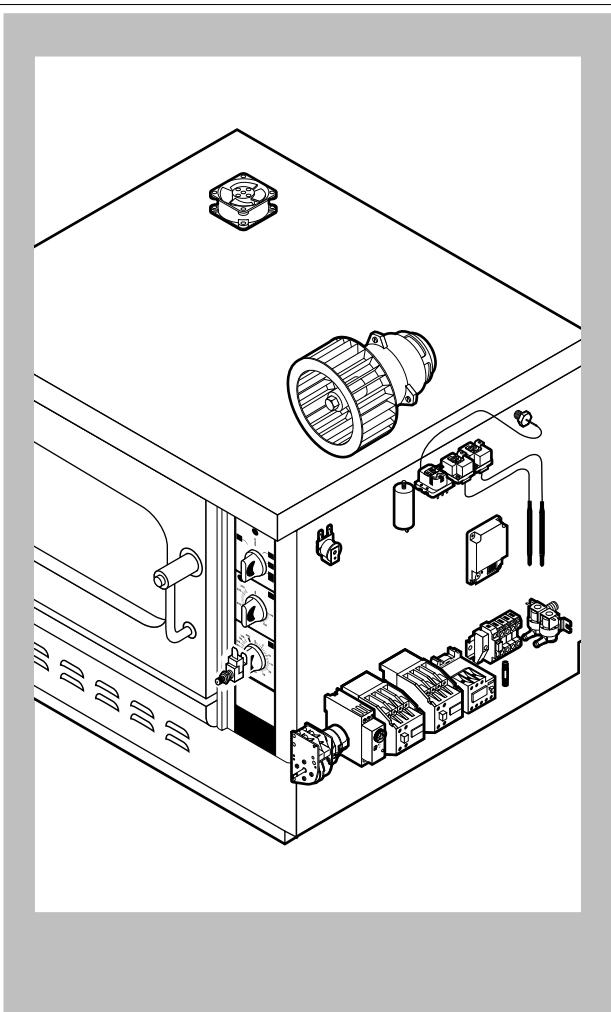

POS.	CODICE	PEZZI	DESCRIZIONE
1	R58003860	1	FLANGIA GUARNIZIONE MOTORE
2	R58003870	1	CONTROFLANGIA GUARNIZIONE MOTORE
3	R58004020	1	DADO FISSAGGIO VENTOLA M10 SX
4	R61400052	1	RONDELLA FISSAGGIO VENTOLA Ø 21/10.5
5	R63060080	1	PANNELLO ACCENSIONE WR 50A72-214
6	R65040071	1	KIT MOTORE HP 0.15
7	R65060010	1	VENTILATORE COMPATTO Ø 80
8	R65070070	1	KIT TERMOSTATO SICUREZZA CAMERA
9	R65070165	1	KIT TERMOSTATO 65°C
10	R65070240	1	KIT TERMOSTATO 70°C
11	R65090190	1	INVERSORE CICLICO 8"
12	R65090450	1	TEMPORIZZATORE
13	R65115000	1	ELETTROVALVOLA DOPPIA 220V 50HZ C/RIDUT.
14	R65140150	2	TELERUTTTORE 3TF4011-OAUO 240V
15	R65160100	1	TERMICO 3UA7010-0J 0.63-1A
16	R65190080	1	CONDENSATORE 4 µF
17	R65200200	1	FUSIBILE 2A
18	R65210020	1	PORTAFUSIBILE BARRA DIN
19	R65220090	1	MORSETTIERA

POS.	CODICE	PEZZI	DESCRIZIONE
20	R65260530	1	MICRO PORTA COMPLETO
21	R65330010	1	SUONERIA
22	R70020040	1	GUARNIZIONE MOTORE
23	R75400080	1	KIT VENTOLA Ø 160x70/16 50HZ P.D.