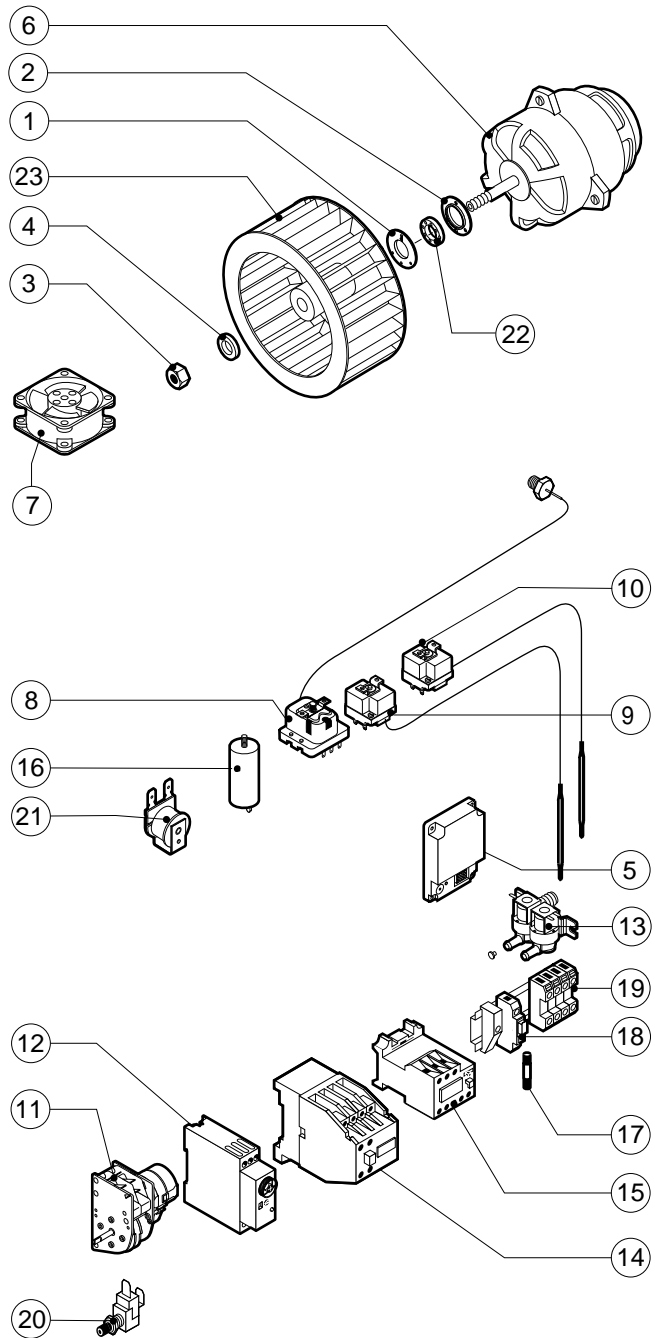

POS.	CODICE	PEZZI	DESCRIZIONE
1	R58003860	1	FLANGIA GUARNIZIONE MOTORE
2	R58003870	1	CONTROFLANGIA GUARNIZIONE MOTORE
3	R58004020	1	DADO FISSAGGIO VENTOLA M10 SX
4	R61400052	1	RONDELLA FISSAGGIO VENTOLA Ø 21/10.5
5	R63060080	1	PANNELLO ACCENSIONE WR 50A72-214
6	R65040071	1	KIT MOTORE HP 0.15
7	R65060010	1	VENTILATORE COMPATTO Ø 80
8	R65070070	1	KIT TERMOSTATO SICUREZZA CAMERA
9	R65070165	1	KIT TERMOSTATO 65°C
10	R65070240	1	KIT TERMOSTATO 70°C
11	R65090190	1	INVERSORE CICLICO 8"
12	R65090450	1	TEMPORIZZATORE
13	R65115000	1	ELETTROVALVOLA DOPPIA 220V 50HZ C/RIDUT.
14	R65140150	2	TELERUTTTORE 3TF4011-OAUO 240V
15	R65160100	1	TERMICO 3UA7010-0J 0.63-1A
16	R65190080	1	CONDENSATORE 4 µF
17	R65200200	1	FUSIBILE 2A
18	R65210020	1	PORTAFUSIBILE BARRA DIN
19	R65220090	1	MORSETTIERA

POS.	CODICE	PEZZI	DESCRIZIONE
20	R65260530	1	MICRO PORTA COMPLETO
21	R65330010	1	SUONERIA
22	R70020040	1	GUARNIZIONE MOTORE
23	R75400080	1	KIT VENTOLA Ø 160x70/16 50HZ P.D.