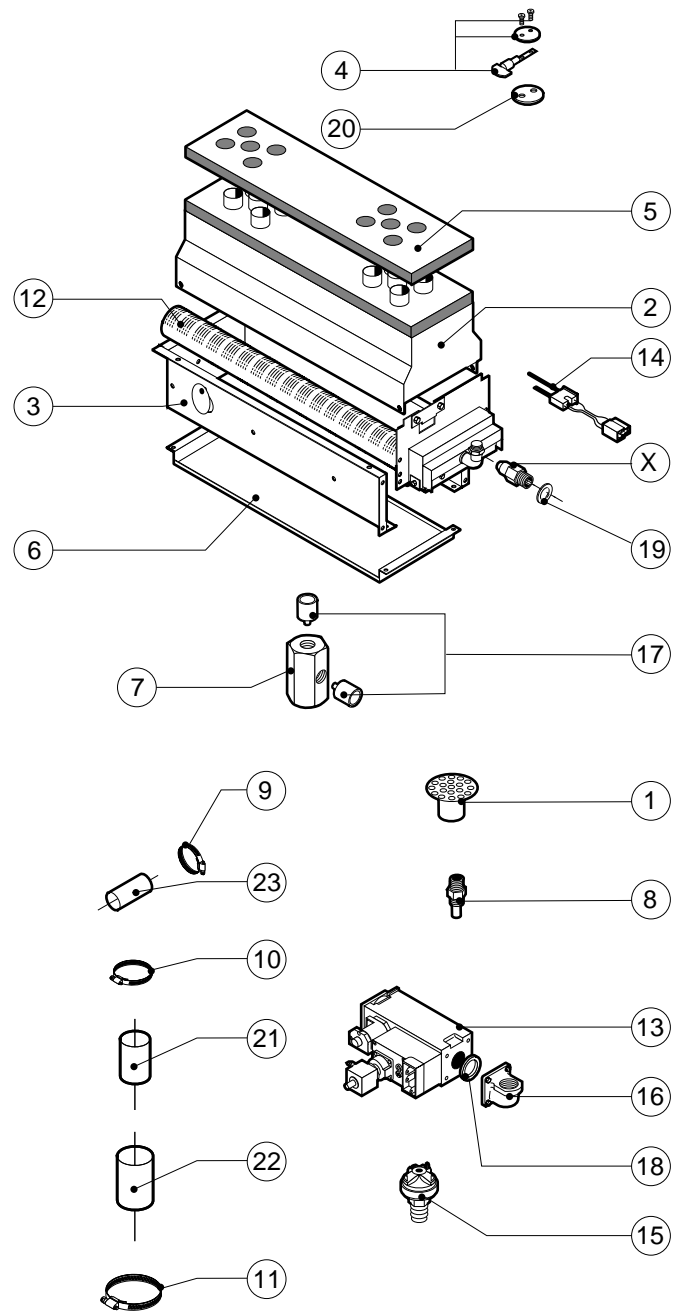

POS.	CODICE	PEZZI	DESCRIZIONE
1	R09201820	1	FILTRO DI SCARICO
2	R09201990	1	CAMERA COMBUSTIONE
3	R09202010	1	SUPPORTO BRUCIATORI CAMERA
4	R09202110	1	IMPUGNATURA FARFALLA SFIATO
5	R09405920	1	LASTRA ISOLANTE PROTEZIONE CAMERA
6	R09406260	1	PROTEZIONE INFERIORE BRUCIATORI CAMERA
7	R58003390	1	ATTACCO PRESSOSTATO
8	R58006090	1	UGELLO CONDESAZIONE Ø 1
9	R61630011	6	FASCETTE ZINCATE 12-22/9
10	R61630021	2	FASCETTE ZINCATE 30-45/9
11	R61630041	2	FASCETTE ZINCATE 70-90/9
12	R63016030	1	BRUCIATORE COMPLETO CAMERA
13	R63020010	1	VALVOLA GAS VR4605
14	R63050040	1	CANDELA WR 768G213
15	R63070010	1	PRESSOSTATO PG 901.61
16	R63080020	2	FLANGIA CURVA 1/2"
17	R65110410	2	RIDUTTORE DI PORTATA
18	R70010070	2	ANELLO OR
19	R70030090	2	GUARNIZIONE 228/6

POS.	CODICE	PEZZI	DESCRIZIONE
20	R70050060	1	GUARNIZIONE SFIATO
21	R70060010	2	MANICOTTO SILICONE Ø 30
22	R70060030	1	MANICOTTO SILICONE Ø 40
23	R70060060	1	MANICOTTO SILICONE Ø 15
X		2	UGELLI (Vedi manuale operativo)