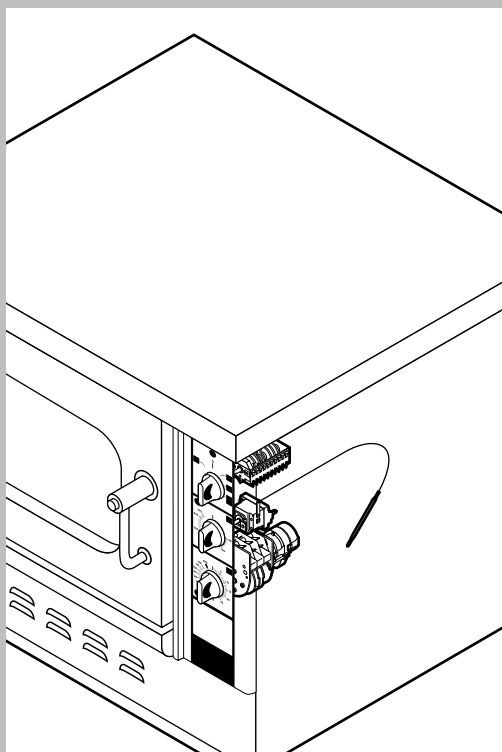

POS.	CODICE	PEZZI	DESCRIZIONE
1	R65070210	1	KIT TERMOSTATO 50/270°C
2	R65080020	1	COMMUTATORE
3	R65090200	1	PROGRAMMATORE
4	R65270220	2	LAMPADA SPIA ARANCIONE
5	R65270230	1	LAMPADA SPIA VERDE
6	R67010490	1	TARGA LAINOX
7	R69030150	3	KIT MANOPOLA
8	R70040820	1	GUARNIZIONE CRUSCOTTO
9	R70050020	6	GUARNIZIONE MANOPOLA

POS.	CODICE	PEZZI	DESCRIZIONE