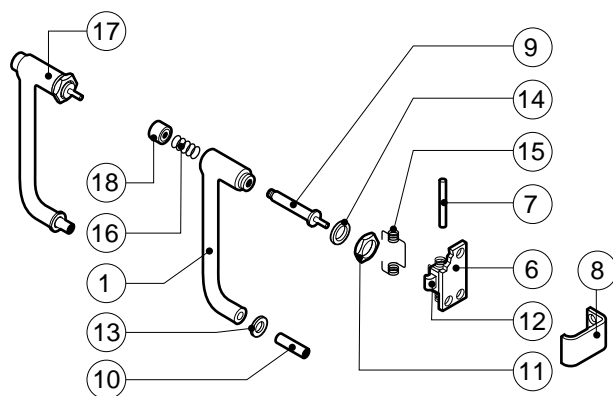

POS.	CODICE	PEZZI	DESCRIZIONE
1	R09100510	1	KIT CRUSCOTTO
2	R09201740	1	FIANCO DX
3	R09201750	1	FIANCO SX
4	R09201790	1	SCHIENA
5	R09203430	1	KIT CAMERA COTTURA FORNO
6	R09203550	1	COPERCHIO
7	R09203580	1	RACCORDO UMIDIFICATORE
8	R09203590	1	PROLUNGA UMIDIFICATORE
9	R09203620	1	KIT DEFLETTORE
10	R10100400	1	PORTA COMPLETA
11	R58006400	2	VITE FERMO DEFLETTORE
12	R75300030	1	MASCHERINA VENTILATORE Ø 190

POS.	CODICE	PEZZI	DESCRIZIONE

016-40-004-2267 110797 DONADINI & C

POS.	CODICE	PEZZI	DESCRIZIONE
1	R09200230	1	IMPUGNATURA MANIGLIA
2	R09201440	1	PORTA
3	R09201630	1	CERNIERA SUPERIORE
4	R09201640	1	CERNIERA INFERIORE
5	R09404230	1	CONTROPORTA
6	R10100100	1	FLANGIA NASELLO MANIGLIA COMPLETA
7	R58002160	1	PERNO NASELLO MANIGLIA
8	R58002760	1	AGGANCIO NASELLO MANIGLIA
9	R58003240	1	ASTA PULSANTE MANIGLIA
10	R58004270	1	DISTANZIALE MANIGLIA
11	R58004830	1	GHIERA M18x1
12	R58005050	1	NASELLO MANIGLIA
13	R58005340	1	RONDELLA ISOLANTE INFERIORE MANIGLIA
14	R58005350	1	RONDELLA ISOLANTE SUPERIORE MANIGLIA
15	R61620012	1	MOLLA PER NASELLO MANIGLIA
16	R61620041	1	MOLLA PULSANTE MANIGLIA
17	R69015000	1	MANIGLIA PULSANTE COMPLETA
18	R69031190	1	PULSANTE MANIGLIA
19	R70040010	2	GUARNIZIONE CRISTALLO

POS.	CODICE	PEZZI	DESCRIZIONE
20	R70050060	1	GUARNIZIONE SFIATO
21	R70060010	2	MANICOTTO SILICONE Ø 30
22	R70060030	1	MANICOTTO SILICONE Ø 40
23	R70060060	1	MANICOTTO SILICONE Ø 15
X		2	UGELLI (Vedi manuale operativo)