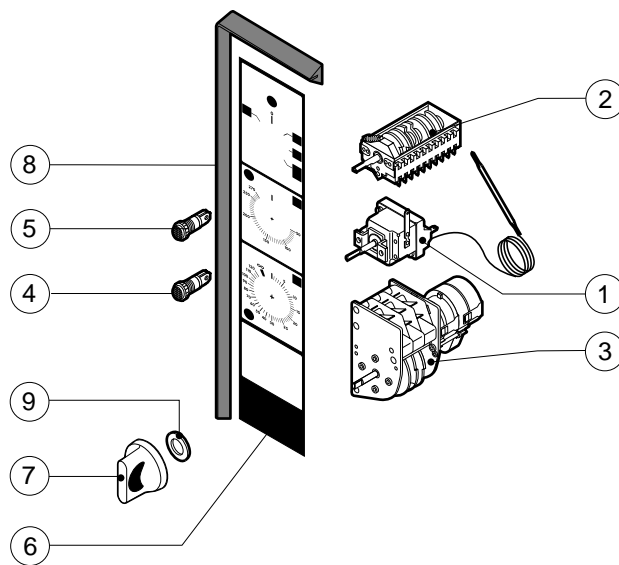

POS.	CODICE	PEZZI	DESCRIZIONE
1	R65070210	1	KIT TERMOSTATO 50/270°C
2	R65080020	1	COMMUTATORE
3	R65090200	1	PROGRAMMATORE
4	R65270220	2	LAMPADA SPIA ARANCIONE
5	R65270230	1	LAMPADA SPIA VERDE
6	R67010490	1	TARGA LAINOX
7	R69030150	3	KIT MANOPOLA
8	R70040820	1	GUARNIZIONE CRUSCOTTO
9	R70050020	6	GUARNIZIONE MANOPOLA

POS.	CODICE	PEZZI	DESCRIZIONE