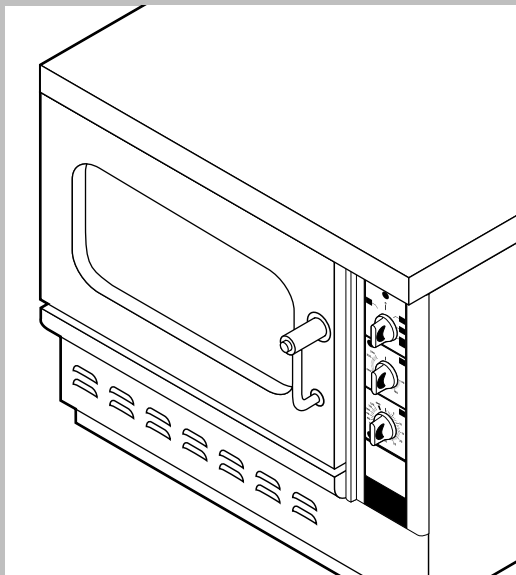

POS.	CODICE	PEZZI	DESCRIZIONE
1	R09100510	1	KIT CRUSCOTTO
2	R09201740	1	FIANCO DX
3	R09201750	1	FIANCO SX
4	R09201790	1	SCHIENA
5	R09203430	1	KIT CAMERA COTTURA FORNO
6	R09203550	1	COPERCHIO
7	R09203580	1	RACCORDO UMIDIFICATORE
8	R09203590	1	PROLUNGA UMIDIFICATORE
9	R09203620	1	KIT DEFLETTORE
10	R10100400	1	PORTA COMPLETA
11	R58006400	2	VITE FERMO DEFLETTORE
12	R75300030	1	MASCHERINA VENTILATORE Ø 190

POS.	CODICE	PEZZI	DESCRIZIONE

016-40-004-2267 110797 DONADINI & C

POS.	CODICE	PEZZI	DESCRIZIONE
1	R09200230	1	IMPUGNATURA MANIGLIA
2	R09201440	1	PORTA
3	R09201630	1	CERNIERA SUPERIORE
4	R09201640	1	CERNIERA INFERIORE
5	R09404230	1	CONTROPORTA
6	R10100100	1	FLANGIA NASELLO MANIGLIA COMPLETA
7	R58002160	1	PERNO NASELLO MANIGLIA
8	R58002760	1	AGGANCIO NASELLO MANIGLIA
9	R58003240	1	ASTA PULSANTE MANIGLIA
10	R58004270	1	DISTANZIALE MANIGLIA
11	R58004830	1	GHIERA M18x1
12	R58005050	1	NASELLO MANIGLIA
13	R58005340	1	RONDELLA ISOLANTE INFERIORE MANIGLIA
14	R58005350	1	RONDELLA ISOLANTE SUPERIORE MANIGLIA
15	R61620012	1	MOLLA PER NASELLO MANIGLIA
16	R61620041	1	MOLLA PULSANTE MANIGLIA
17	R69015000	1	MANIGLIA PULSANTE COMPLETA
18	R69031190	1	PULSANTE MANIGLIA
19	R70040010	2	GUARNIZIONE CRISTALLO