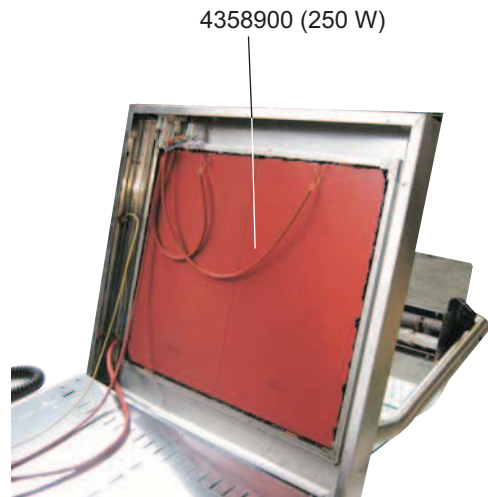

Mod.

S-ECIL 9533000  
S-EIL 9532900

ESPOSITORE RISCALDATO  
HEATED DISPLAY  
VITRINE RECHAUFFANTE  
BEHEIZTE VITRINE

ELABORATO:	APPROVATO:	GRUPPO:	DENOMINAZIONE:		
<b>LZ</b>		Self Service 2000 - Sovrastrutture	Mobile - Imp. Elettrico		
DATA:	DATA:	PARTICOLARE:	REV. N.	DEL	DISEGNO N.
05 Set. 2008	05 Set. 2008	Disegno esploso per ricambi	▼	▼	▼
SOST. DIS.			<b>Z00</b>	<b>0908</b>	<b>4.1.32</b>