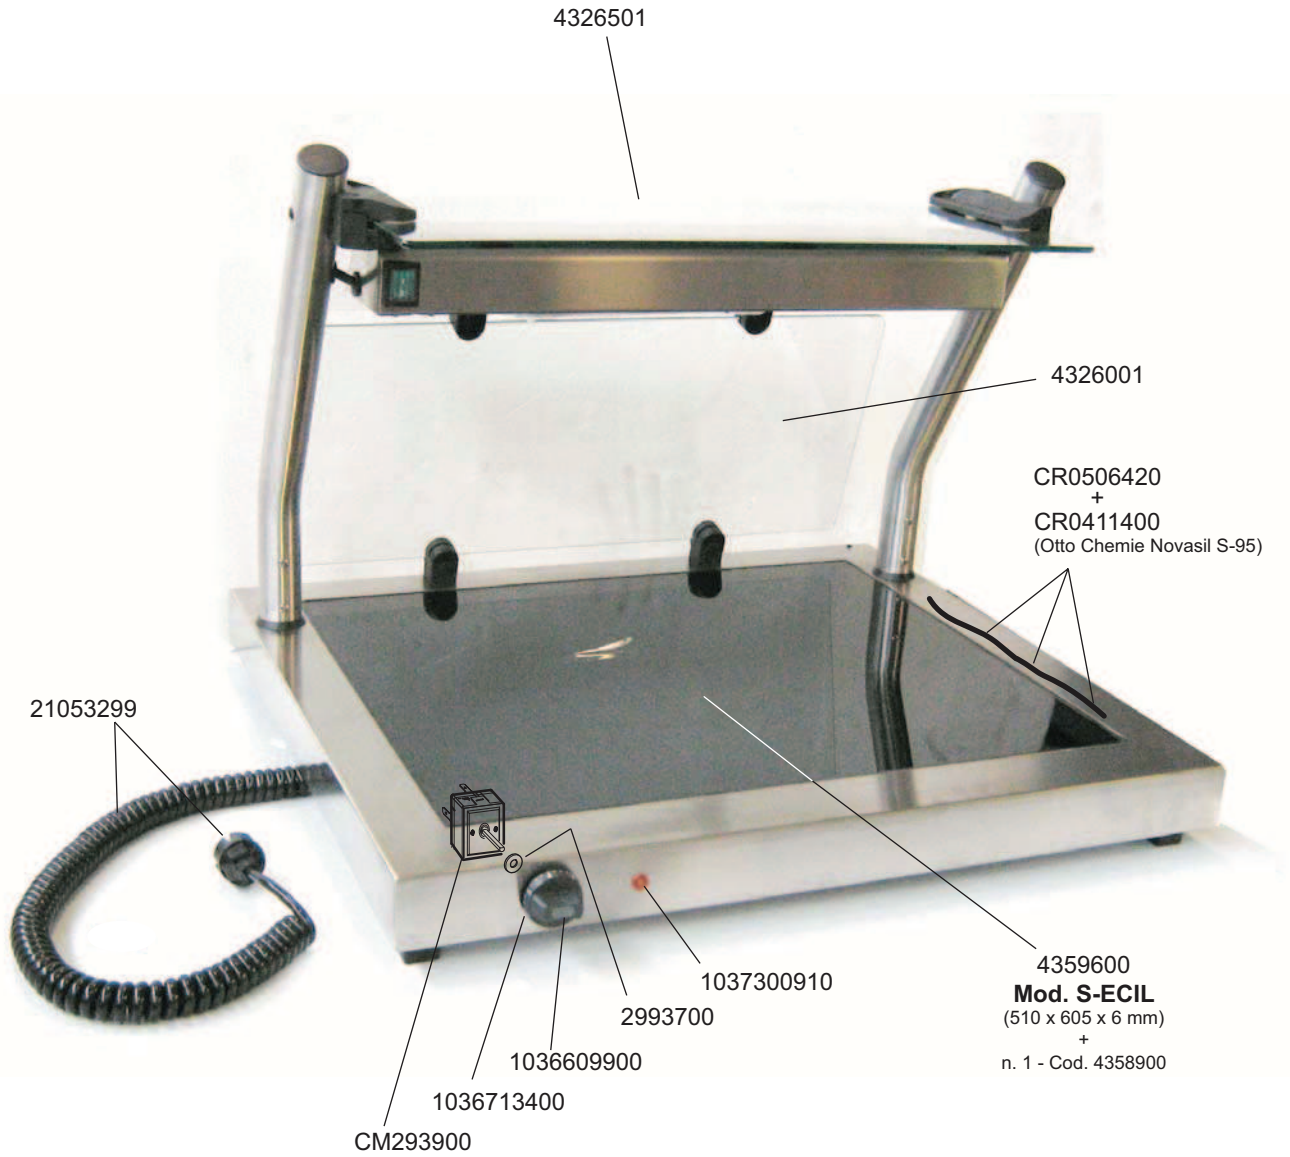

Mod.

S-ECIL 9533000  
S-EIL 9532900

ESPOSITORE RISCALDATO  
HEATED DISPLAY  
VITRINE RECHAUFFANTE  
BEHEIZTE VITRINE

ELABORATO:	APPROVATO:	GRUPPO:	DENOMINAZIONE:		
<b>LZ</b>		Self Service 2000 - Sovrastrutture	Mobile - Imp. Elettrico		
DATA:	DATA:	PARTICOLARE:	REV. N.	DEL	DISEGNO N.
05 Set. 2008	05 Set. 2008	Disegno esploso per ricambi	▼	▼	▼
SOST. DIS.			<b>Z00</b>	<b>0908</b>	<b>4.1.32</b>