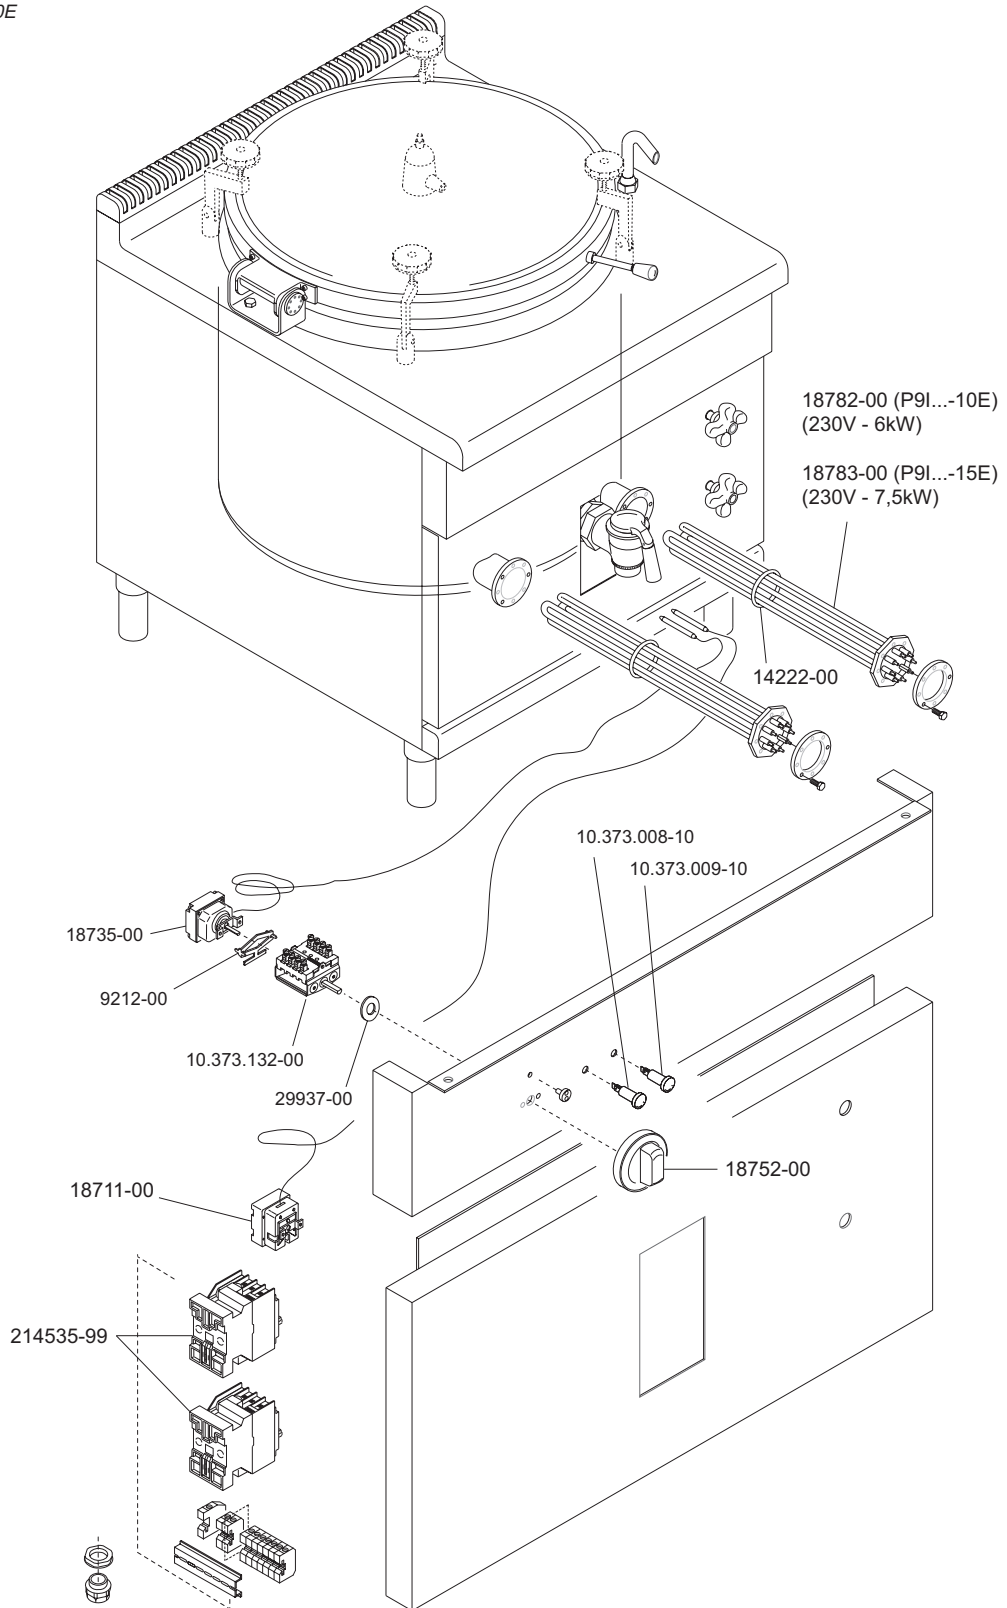

 MARENO INDUSTRIE ALI spa Mareno di Piave (TV)	ELABORATO:	APPROVATO:	GRUPPO:	DENOMINAZIONE:		
	<i>Plum</i>		Serie 900	Mobile e impianto idraulico		
	DATA:	DATA:	PARTICOLARE:	REV. N.	DEL	DISEGNO N.
	10 Ott 96	10 Ott 96	Disegno esploso per ricambi	▼	▼	▼
SOST. DIS.	Z01 - 9610.3.9.11.PGE		Z01 - 9610.3.9.11.PGE			

93170-50 P9I-10E  
93171-50 P9I-15E  
93173-50 P9IA-10E

 <b>MARENO INDUSTRIES ALI spa</b> Mareno di Piave (TV)	ELABORATO:	APPROVATO:	GRUPPO:	DENOMINAZIONE:		
	<i>Platt</i>		Serie 900	Impianto elettrico		
	DATA:	DATA:	PARTICOLARE:	REV. N.	DEL	DISEGNO N.
	10 Dic 96	10 Dic 96	Disegno esploso per ricambi	▼	▼	▼
SOST. DIS.	Z00 - 9612.3.9.44.PIE		<b>Z 0 0 - 9 6 1 2 . 3 . 9 . 4 4 . P I E</b>			