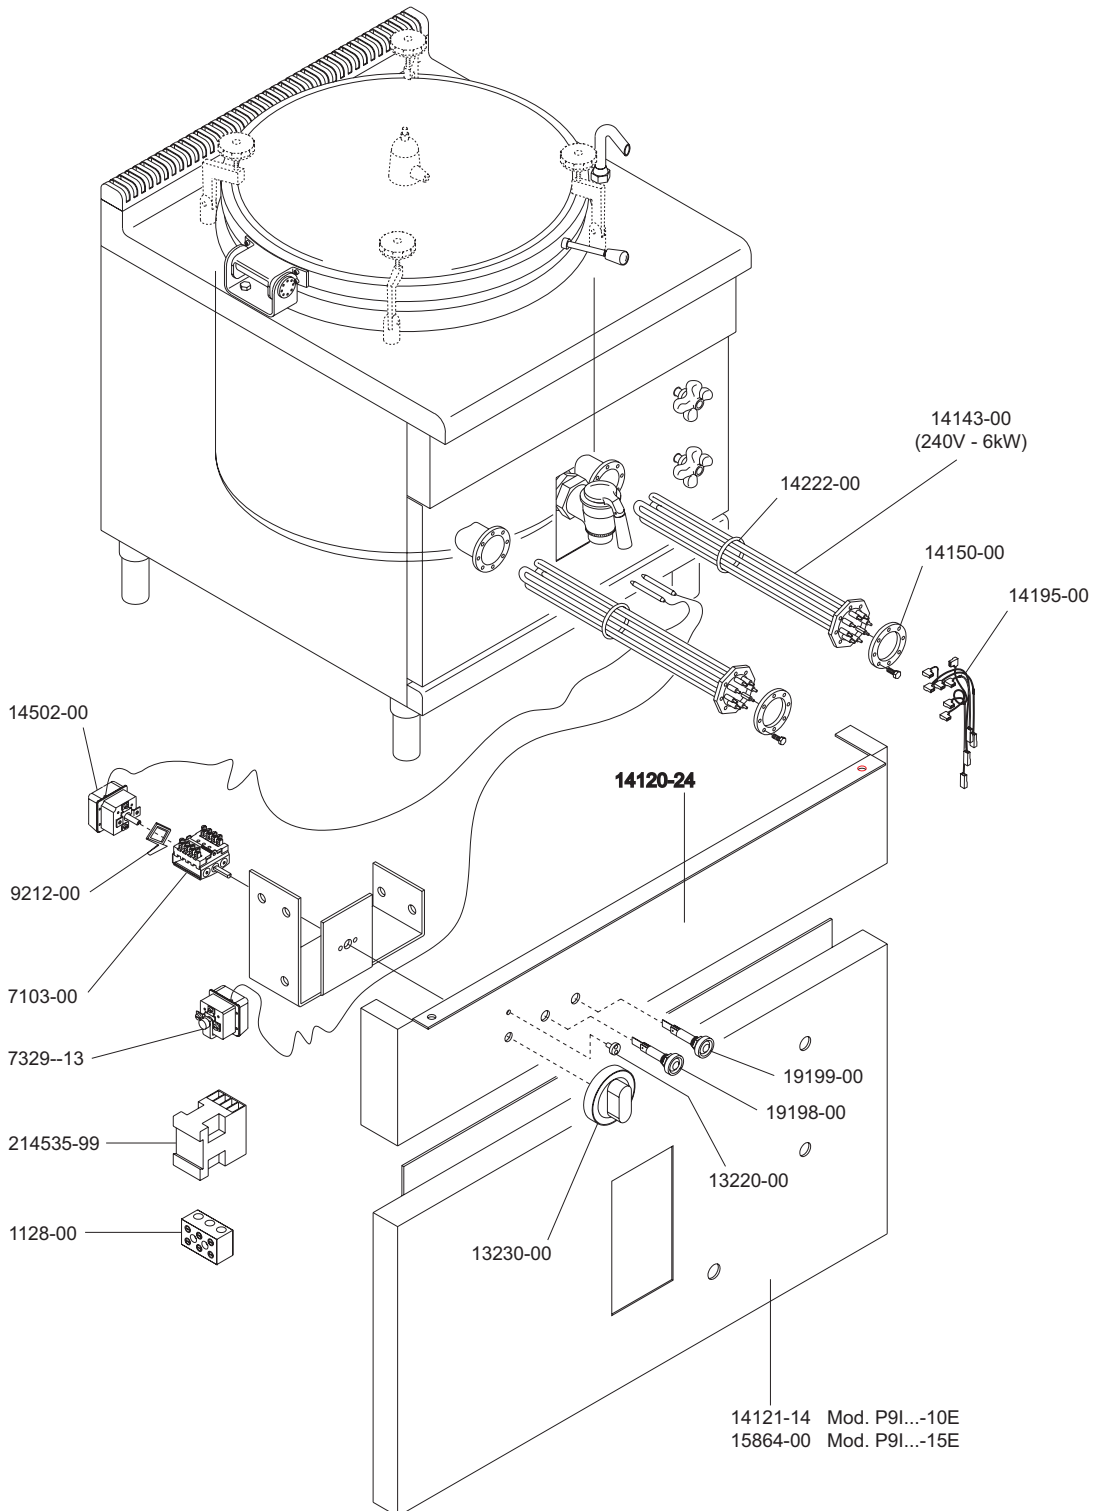

P9I/P9IA-10E
P9I/P9IA-15E

SERIE 900

PENTOLE ELETTRICHE RISCALDAMENTO INDIRETTO
ELECTRIC HEATED (JACKETED) BOILING PANS
MARMITES ELECTRIQUES CHAUFFE INDIRECTE
DOPPELWANDIGE AUSF. - ELEKTRISCHBEHEIZT KOCHKESSEL
MARMITAS ELECTRICAS A CALEFACCION INDIRECTO

93170-40 P9I-10E
93171-40 P9I-15E
93173-40 P9IA-10E

  MARENO INDUSTRIE ALI spa Mareno di Piave (TV)	ELABORATO:	APPROVATO:	GRUPPO:	DENOMINAZIONE:		
	<i>Plinella</i>		Serie 900	Impianto elettrico		
	DATA:	DATA:	PARTICOLARE:	REV. N.	DEL	DISEGNO N.
	10 Nov 96	10 Nov 96	Disegno esploso per ricambi	▼	▼	▼
SOST. DIS.	Z01 - 9611.3.9.09.PIE		Z 0 1 - 9 6 1 1 . 3 . 9 . 0 9 . P I E