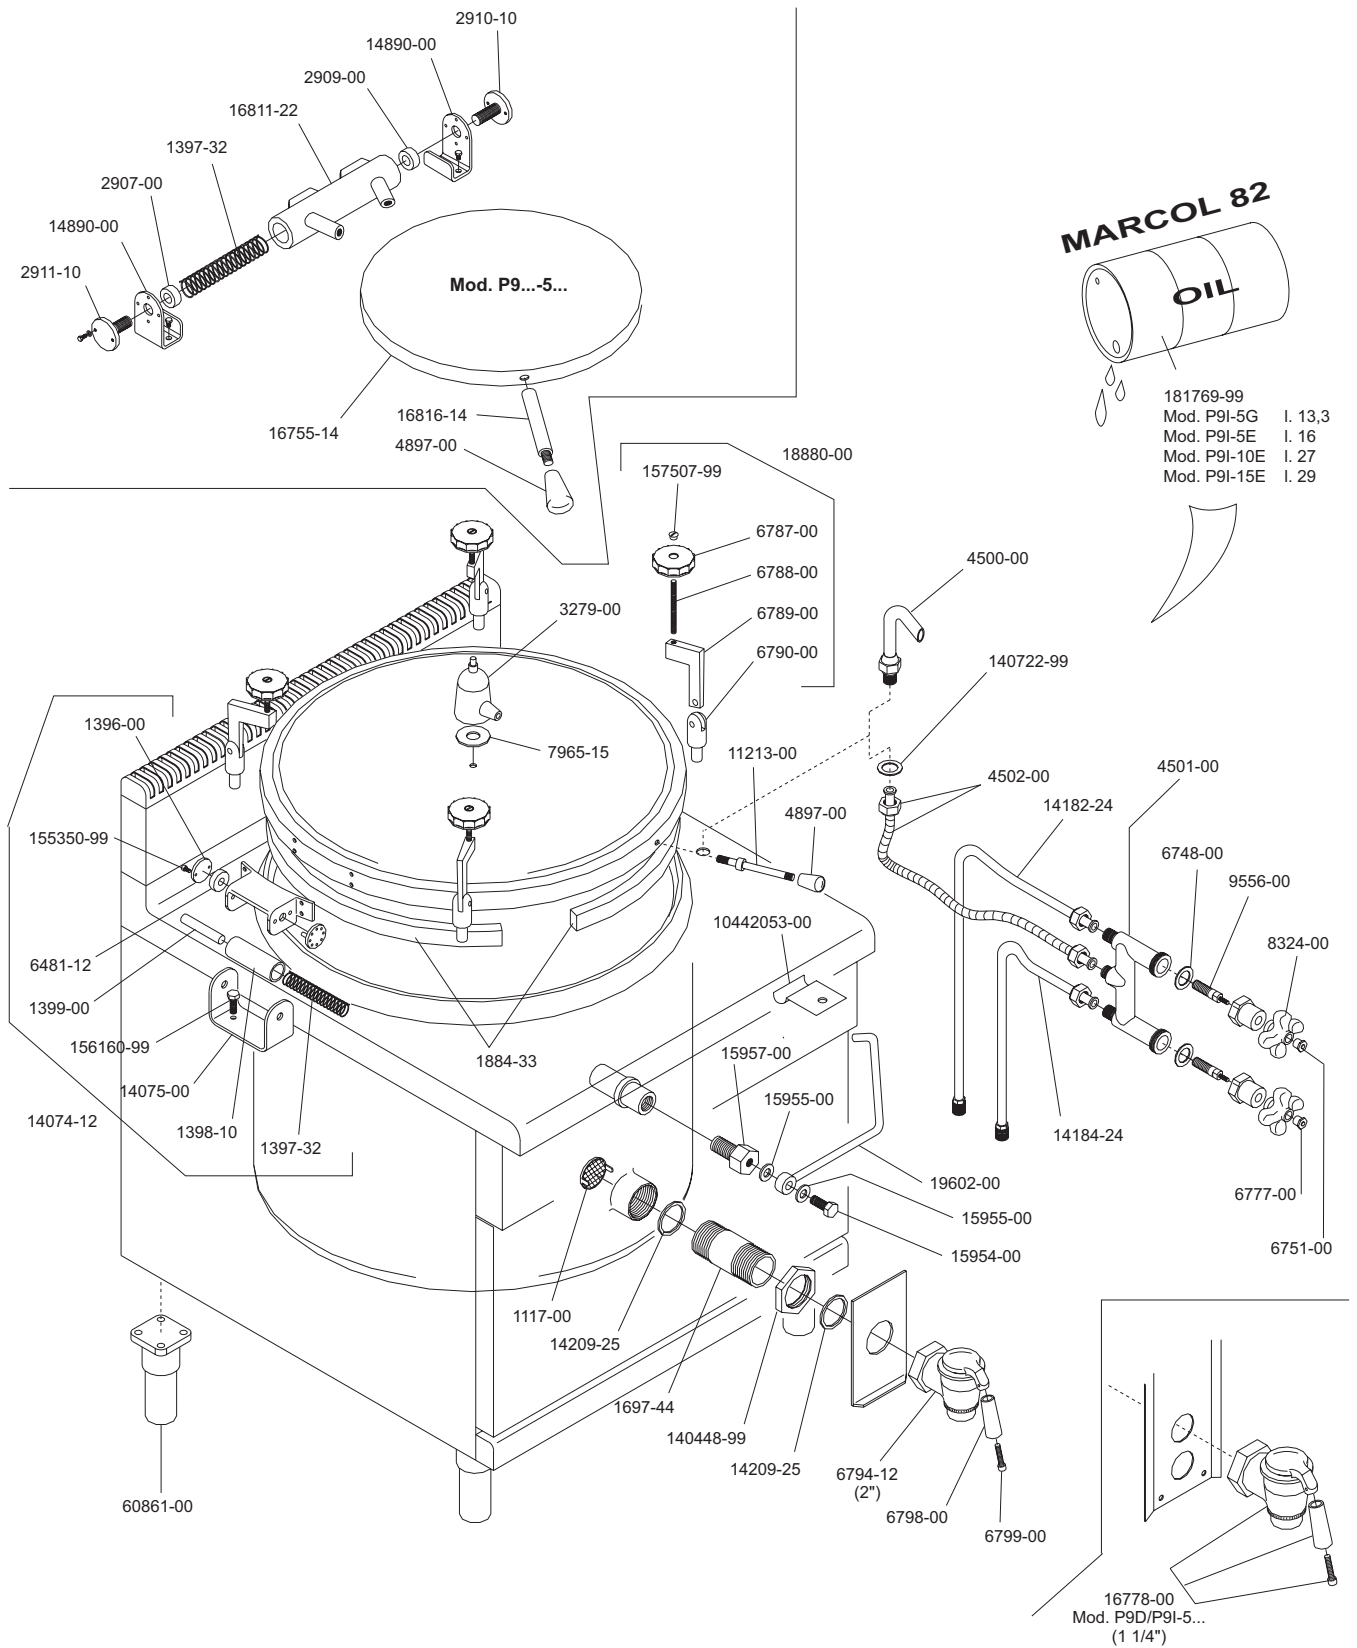

 MARENO INDUSTRIE ALI spa Mareno di Piave (TV)	ELABORATO:	APPROVATO:	GRUPPO:	DENOMINAZIONE:		
	<i>Plum</i>		Serie 900	Mobile e impianto idraulico		
	DATA:	DATA:	PARTICOLARE:	REV. N.	DEL	DISEGNO N.
	10 Ott 96	10 Ott 96	Disegno esploso per ricambi	▼	▼	▼
SOST. DIS.	Z01 - 9610.3.9.11.PGE		Z01 - 9610.3.9.11.PGE			