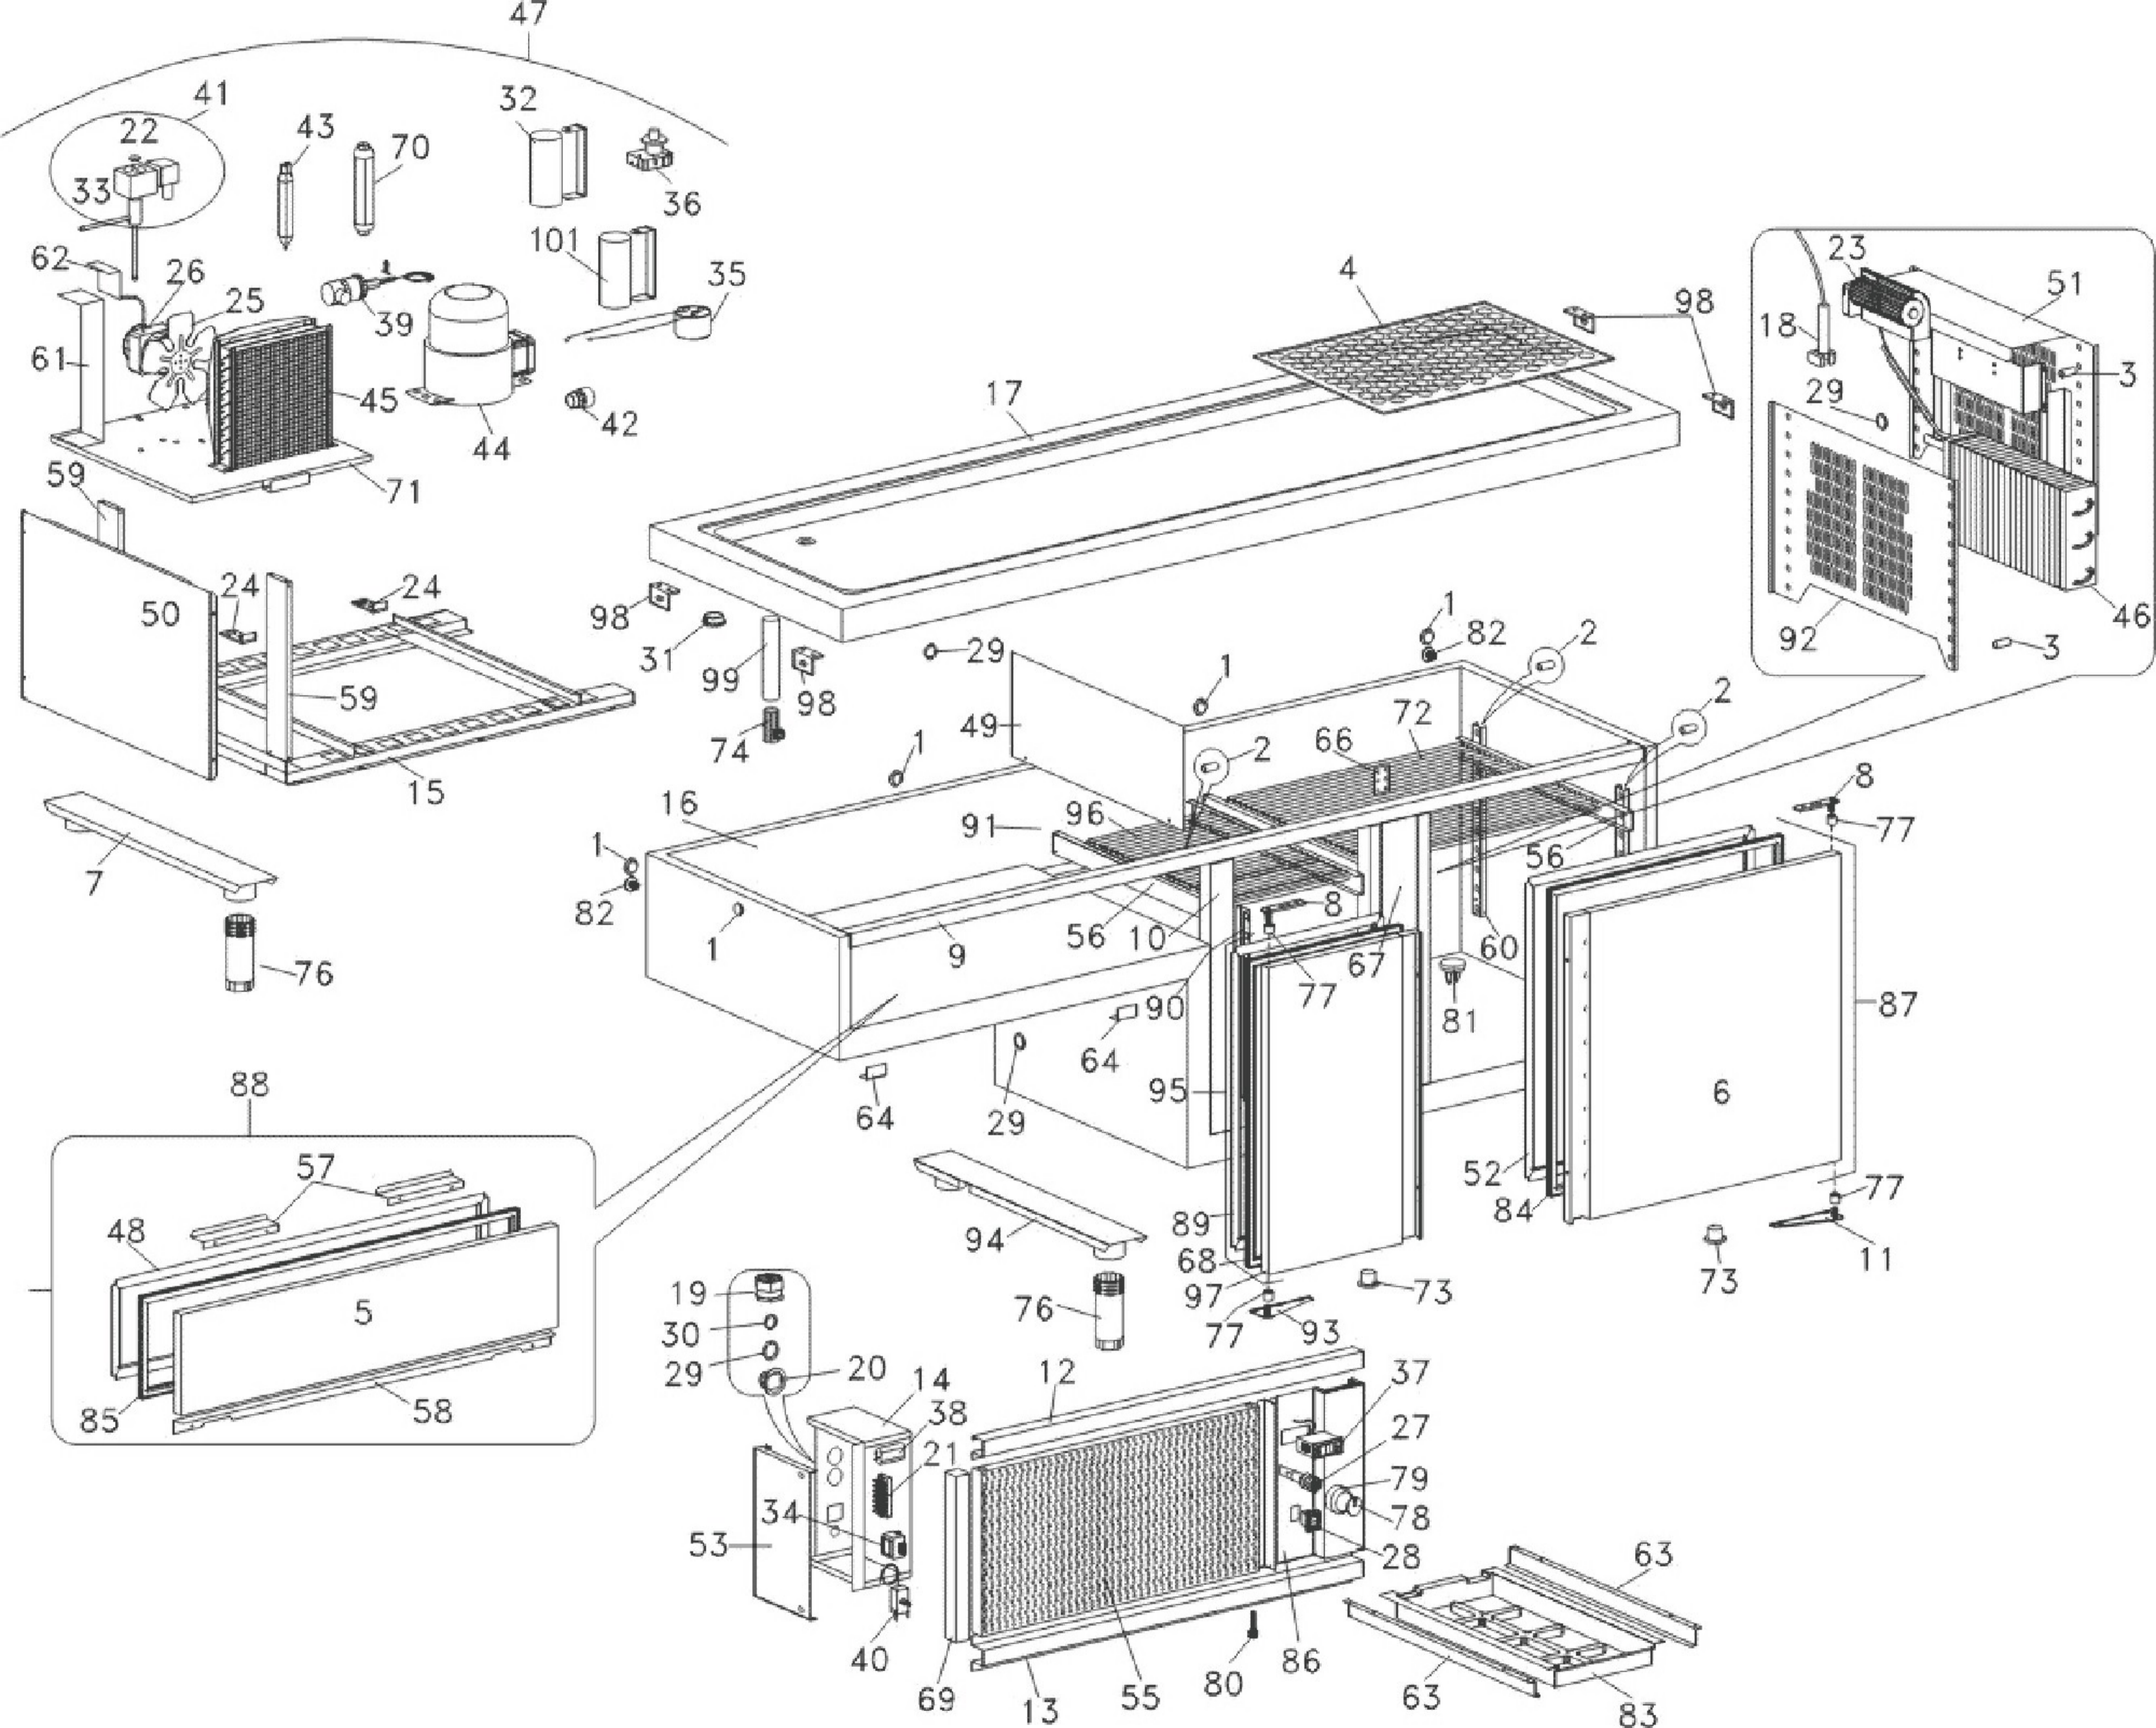

BRPR218

Edition 20040907-

Pos	Code	Description	Info
001	3178350	PLUG	01/01/1996-
002	3190720	RH SPACER	01/01/1996-
003	3190730	LH SPACER	01/01/1996-
004	3600260	FALSE BOTTOM	01/01/1996-
005	30A2620	CONTROL PANEL	01/01/1996-
006	30G3970	DOOR ASS. Y	30/06/2000-
007	30T2571	FOOT HOUSING ASS. Y	01/01/1996-
008	30T5160	TOP BRACKET	01/01/1996-
009	30T6370	UPPER CROSS MEMBER	01/01/1996-
010	30T6360	RISER	01/01/1996-
011	30T5400	BOTTOM BRACKET	01/01/1996-
012	30T6400	UPPER CROSS MEMBER	01/01/1996-
013	30T6410	LOWER CROSS MEMBER	01/01/1996-
014	30T5550	INSTR.BD PROT.	01/01/1996-
015	30T6420	FRAME	01/01/1996-
016	30W3150	COLD ROOM ASS.Y	01/01/1996-
017	30W3230	WELL TOP	01/01/1996-
018	32D0020	CABLE CLAMP Ø 4 - 12	01/01/1996-
019	32D0220	CABLE CLAMP Ø 16	01/01/1996-
020	32D0680	CABLE CLAMP	01/01/1996-
021	32D0690	TERMINAL BOARD	01/01/1996-
022	32D0710	THREE-POLE	01/01/1996-
023	32M5920	CONNECTOR TANGENTIAL FAN	23/11/1998-
024	35B5090	PANEL SUPPORT	01/01/1996-
025	32M2260	FAN	01/01/1996-
026	32M6870	FAN MOTOR	05/12/2001-
027	32W0790	ORANGE LIGHT 230V	01/01/1996-
028	32W2990	LIGHT SWITCH	01/01/1996-
029	32X0120	GROMMET Ø 21	01/01/1996-
030	32X0140	GROMMET Ø13,5-Ø25	01/01/1996-
031	32X0230	GROMMET	01/01/1996-
032	32Z9710	CONDENSER	22/09/1999-
033	32Z2750	COIL	01/01/1996-
034	32Z3470	TRANSFORMER	01/01/1996-
035	32V0370	ENGINE CUTO	22/09/1999-
036	32V0330	RELAY	22/09/1999-
037	32Z0120	THERMOMETER	01/01/1996-
038	32Z6000	STRAY.CONDENS.	01/01/1996-
039	32Z5890	PRESSURE-SW	22/09/1999-
040	32Z6360	THERMOSTAT	01/01/1996-
041	33A0510	DEFROST SOL. VALVE	01/01/1996-
042	33A1200	AUXIL.VALVE	01/01/1996-
043	33A0180	FILTER	01/01/1996-
044	34D5920	COMPRESSOR	22/09/1999-
045	34D0720	CONDENSER	01/01/1996-
046	34D8420	EVAP.GROUP	22/09/1999-
047	34D8390	MOTOR UNIT	22/09/1999-
048	35B8110	COUNTERPAN.	01/01/1996-
049	35B5760	SHELF SEPAR.PAN.	01/01/1996-
050	35B6150	MOTOR ROOM PAN.	01/01/1996-
051	30Q2530	EVAP. RH GUARD	01/01/1996-