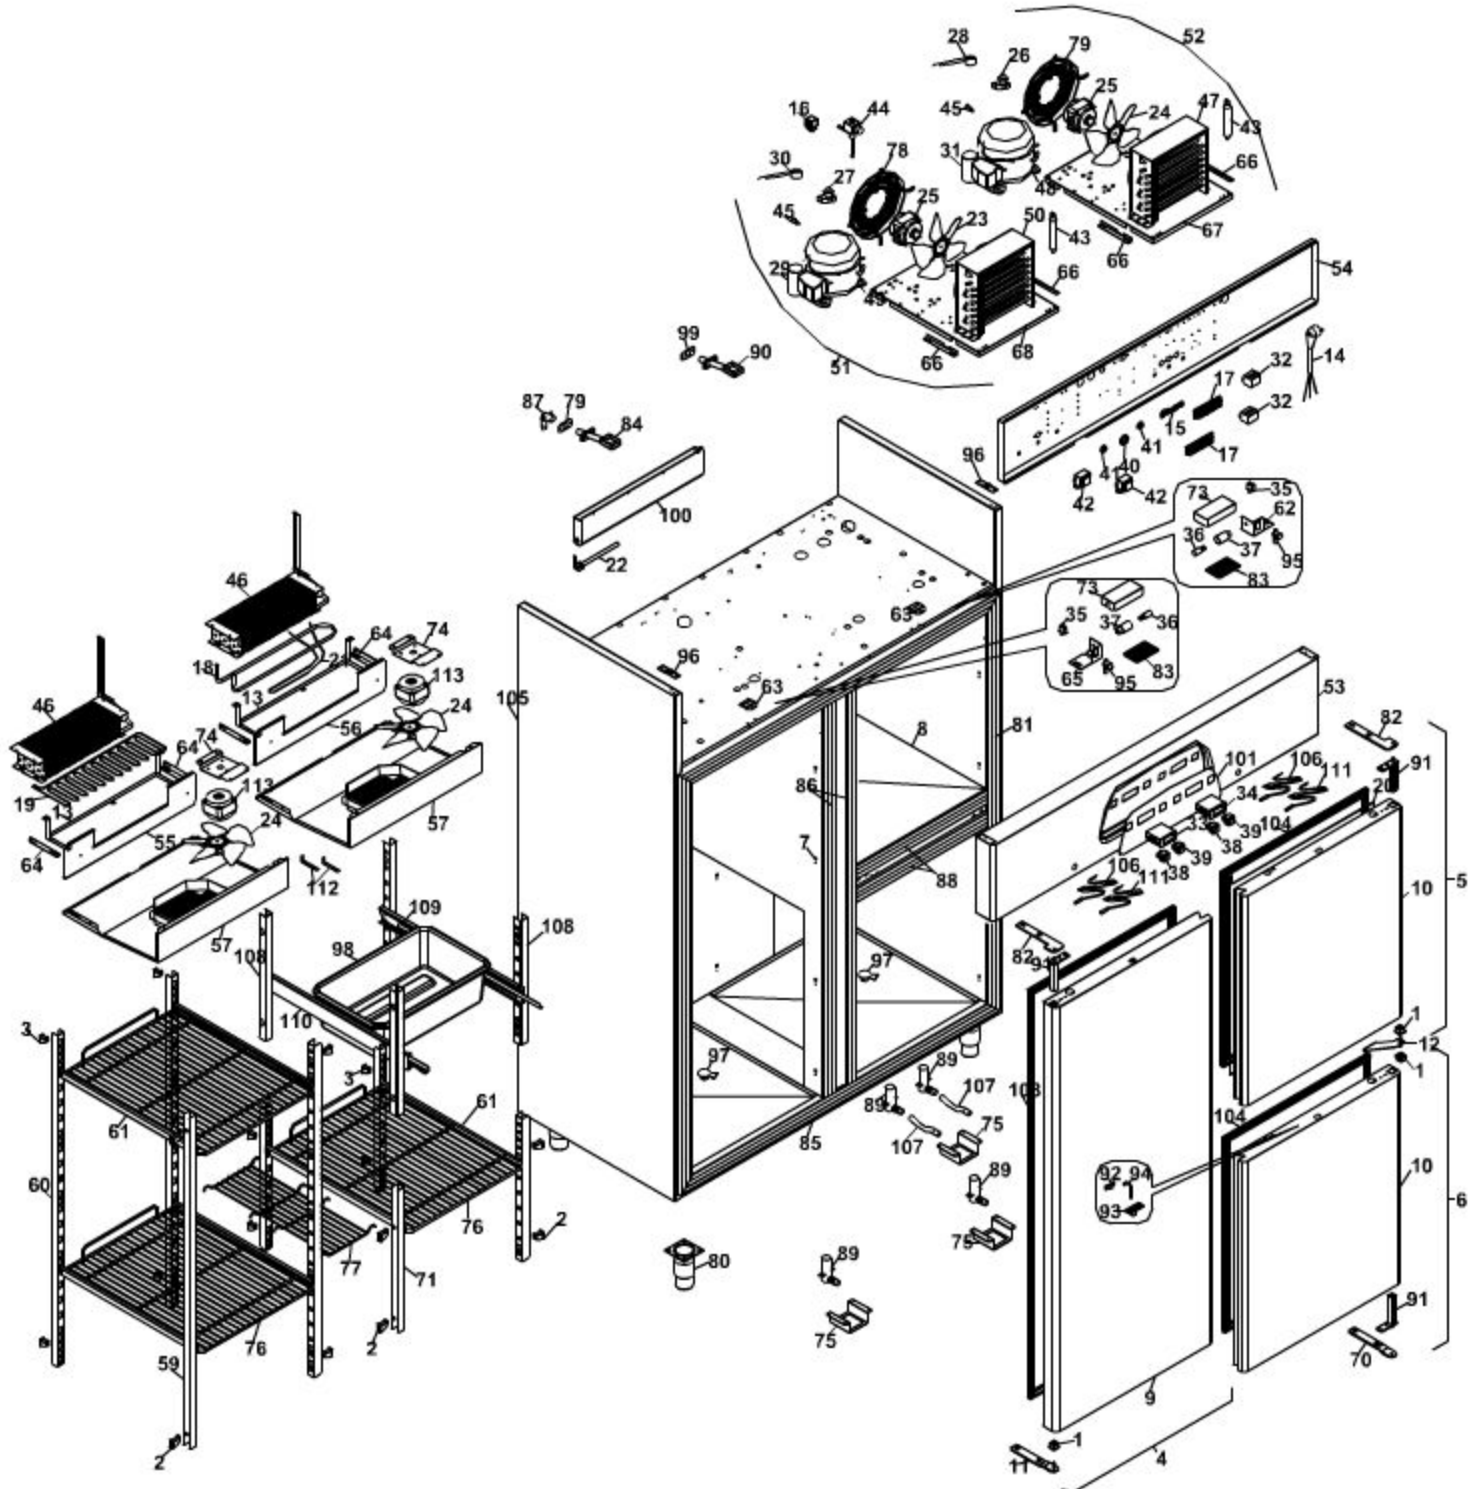

CX140CP

Edition 20060905-

Pos	Code	Description	Info
001	3178300	PLUG	15/12/2003-
002	3601350	RACK SUPPORT	15/12/2003-
003	3601360	RACK SUPPORT	15/12/2003-
004	60A3280	DOOR UNIT	03/02/2005-
005	60A2530	DOOR UNIT	15/12/2003-
006	60A2540	DOOR UNIT	15/12/2003-
007	30A6420	INTERMEDIATE PANEL	15/12/2003-
008	30A5280	INTERMEDIATE PANEL	15/12/2003-
009	30F1510	FRIDGE DOOR	03/02/2005-
010	30F1370	FRIDGE DOOR	15/12/2003-
011	30T4510	BOTTOM BRACKET	15/12/2003-
012	30T6760	INTERMED. BRACKET	15/12/2003-
013	30W3850	COND. TRAY	15/12/2003-
014	32A2200	POWER SUPPLY CABLE	15/12/2003-
015	32D0020	CABLE CLAMP Ø 4 - 12	15/12/2003-
016	32D0710	THREE-POLE CONNECTOR	15/12/2003-
017	32D0740	TERMINAL BOARD	15/12/2003-
018	32G0350	HEATING ELEMENT	15/12/2003-
019	32G1010	HEATING ELEMENT	15/12/2003-
020	32G3510	RESISTOR	15/12/2003-
021	32G2420	HEATING ELEMENT	15/12/2003-
022	32G3310	RESISTOR	23/02/2005-
023	32M1080	FAN	15/12/2003-
024	32M2510	FAN	15/12/2003-
025	32M7020	FAN MOTOR	04/02/2005-
026	32V1210	RELAY	15/12/2003-
027	32V1290	RELAY	15/12/2003-
028	32V1360	ENGINE CUTOUT	15/12/2003-
029	32V1420	CONDENSER	15/12/2003-
030	32V1450	ENGINE CUTO	15/12/2003-
031	32V1490	CONDENSER	15/12/2003-
032	32V3720	RELAY	15/12/2003-
033	32V8180	THERMOREGULATOR	15/12/2003-
034	32V8200	THERMOREGULATOR	15/12/2003-
035	32W3770	MICROSWITCH	15/12/2003-
036	32W3790	LIGHT	15/12/2003-
037	32W3800	LAMP-HOLDER	15/12/2003-
038	32W3850	humidity selection	15/12/2003-
039	32W3970	switch BIPOLAR SWITCH	15/12/2003-
040	32X0120	GROMMET Ø 21	15/12/2003-
041	32X0140	GROMMET Ø13,5-Ø25	15/12/2003-
042	32Z3470	TRANSFORMER	15/12/2003-
043	33A0180	FILTER	15/12/2003-
044	33A0510	DEFROST SOL. VALVE	15/12/2003-
045	33A1200	AUXIL.VALVE	15/12/2003-
046	34D4260	EVAPORATOR	15/12/2003-
047	34D6180	CONDEN.+BAFFLE	15/12/2003-
048	34D6390	COMPRESSOR R134a (TN)	15/12/2003-
049	34D6760	COMPRESSOR	15/12/2003-
050	34D7300	CONDENSER	15/12/2003-
051	34E0150	MOTOR UNIT	15/12/2003-