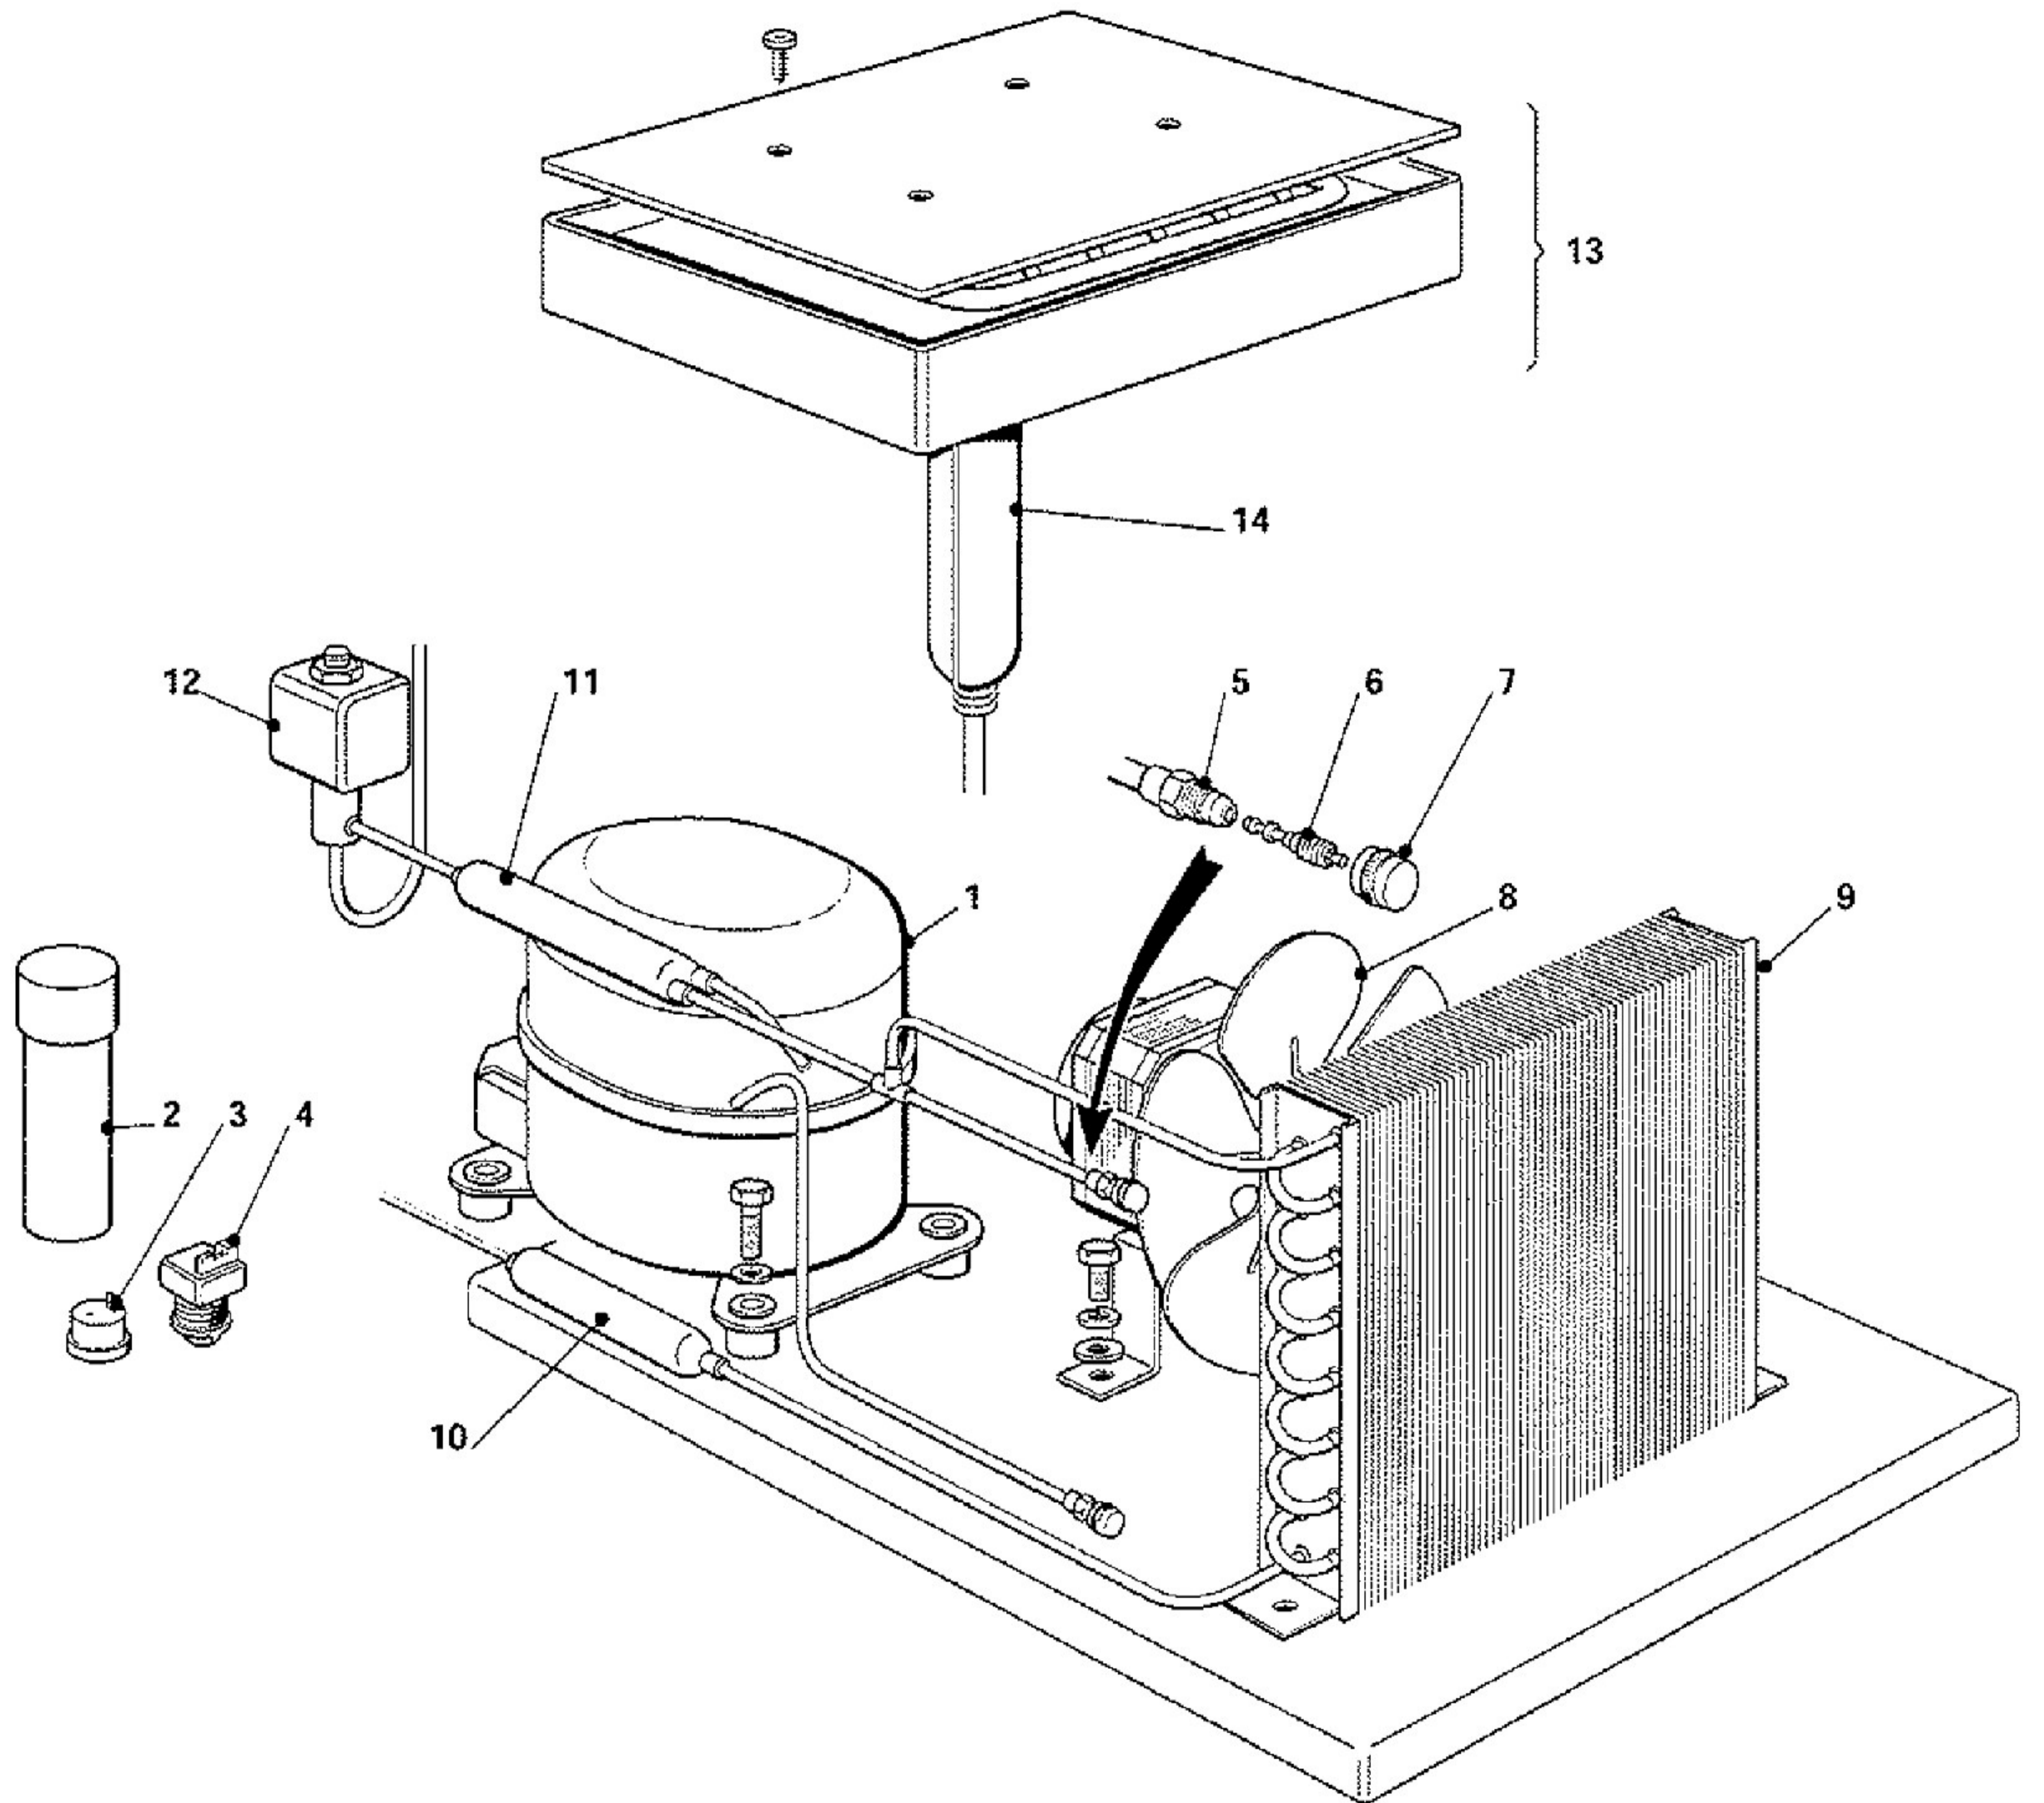

**PG22C**

**Edition 20090901-**

Page	Pos	Code	Description	Info
002	001	PG22C-Pos.001	BASE	01/07/2003-
002	002	3019280	LEG	01/07/2003-
002	003	PG22C-Pos.003	INSULATED SIN ASSY	01/07/2003-
002	004	3176190	EVAPORATOR HOUSING	01/01/2009-
002	005	3036400	SIN DOOR BRACKET	01/07/2003-
002	006	PG22C-Pos.006	STUD	01/07/2003-
002	007	3020430	ICE DEFLECTOR	01/07/2003-
002	008	36Z1650	CURTAIN ASSY	01/07/2003-
002	009	35U7540	LEFT CU RTAIN SUPPORT	01/07/2003-
002	010	35U7550	RIGHT CURTAIN SUPPORT	01/07/2003-
002	011	3008330	FRONT PANEL S.S.	01/07/2003-
002	012	3072560	SIN DOOR	01/07/2003-
002	013	3015290	LEFT SIDE PANEL S.S.	01/07/2003-
002	014	3072570	SERVICE PANEL	01/07/2003-
002	015	3014220	RIGHT SIDE PANEL	01/07/2003-
002	016	PG22C-Pos.016	S.S. REAR PANEL	01/07/2003-
002	017	PG22C-Pos.017	METAL BRACKET FOR FITTING	01/07/2003-
002	018	PG22C-Pos.018	TOP PANEL S,S.	01/07/2003-
002	019	3002970	TOP FRONTAL	01/07/2003-
002	020	PG22C-Pos.020	FRONT SUPPORT	01/07/2003-
002	021	PG22C-Pos.021	SWITCH BRACKET	01/07/2003-
002	022	3274840	ANGELO PO LOGO	01/07/2003-
002	023	3018200	ICE SCOOP	01/07/2003-
002	024	PG22C-Pos.024	KIT WATER SUPPLY PIPE	01/07/2003-
002	025	33M1630	KIT WATER DRAIN PIPE	01/07/2003-
003	001	33D2720	"SOLENOID VALVE 3/4"" 1IN-1OUT"	01/07/2003-
003	002	3016850	PLASTIC TUBE - PER METER	01/07/2003-
003	003	PG22C-Pos.003	WATER INLET PIPE	01/07/2006-
003	004	PG22C-Pos.004	METAL BRACKET	01/07/2003-
003	005	32M6310	PUMP	01/07/2003-
003	006	3001540	PUMP INLET WATER PIPE	01/07/2003-
003	007	3273990	SPRAY BAR	01/07/2003-
003	008	33T3230	SPRAY JET	01/07/2003-
003	009	3005210	PLUG	01/07/2003-
003	010	PG22C-Pos.010	OVERFLOW STAND PIPE	01/07/2003-
003	011	33D2590	DRAIN FITTING	01/07/2003-
003	012	3152490	O RING	01/07/2003-
003	013	30Q1480	DRAIN FILTER	01/07/2003-
003	014	PG22C-Pos.014	OVERFLOW DRAIN TUBE	01/07/2003-
003	015	3188060	STORAGE BIN DRAIN TUBE	01/07/2003-
003	016	33Q4430	WATER DRAIN FITTING	01/07/2003-
003	017	3273580	PLASTIC RING NUT	01/07/2003-
003	021	3244680	METAL CLAMP	01/07/2003-
004	001	PG22C-Pos.001	SWITCH	01/07/2003-
004	002	3184480	ELECTRONICTIMER	01/09/2009-
004	003	32V2280	EVAP.THERM.	01/07/2003-
004	004	3034730	BIN THERMOSTAT	01/07/2003-
004	005	3040550	SAFETY THERMOSTAT	01/07/2003-
005	001	34D9130	COMPRESSOR GL80TB 230V-50Hz-1F	01/07/2006-
005	002	PG22C-Pos.002	START CAPACITOR	01/07/2006-
005	003	3120850	PROTECTOR	01/07/2006-