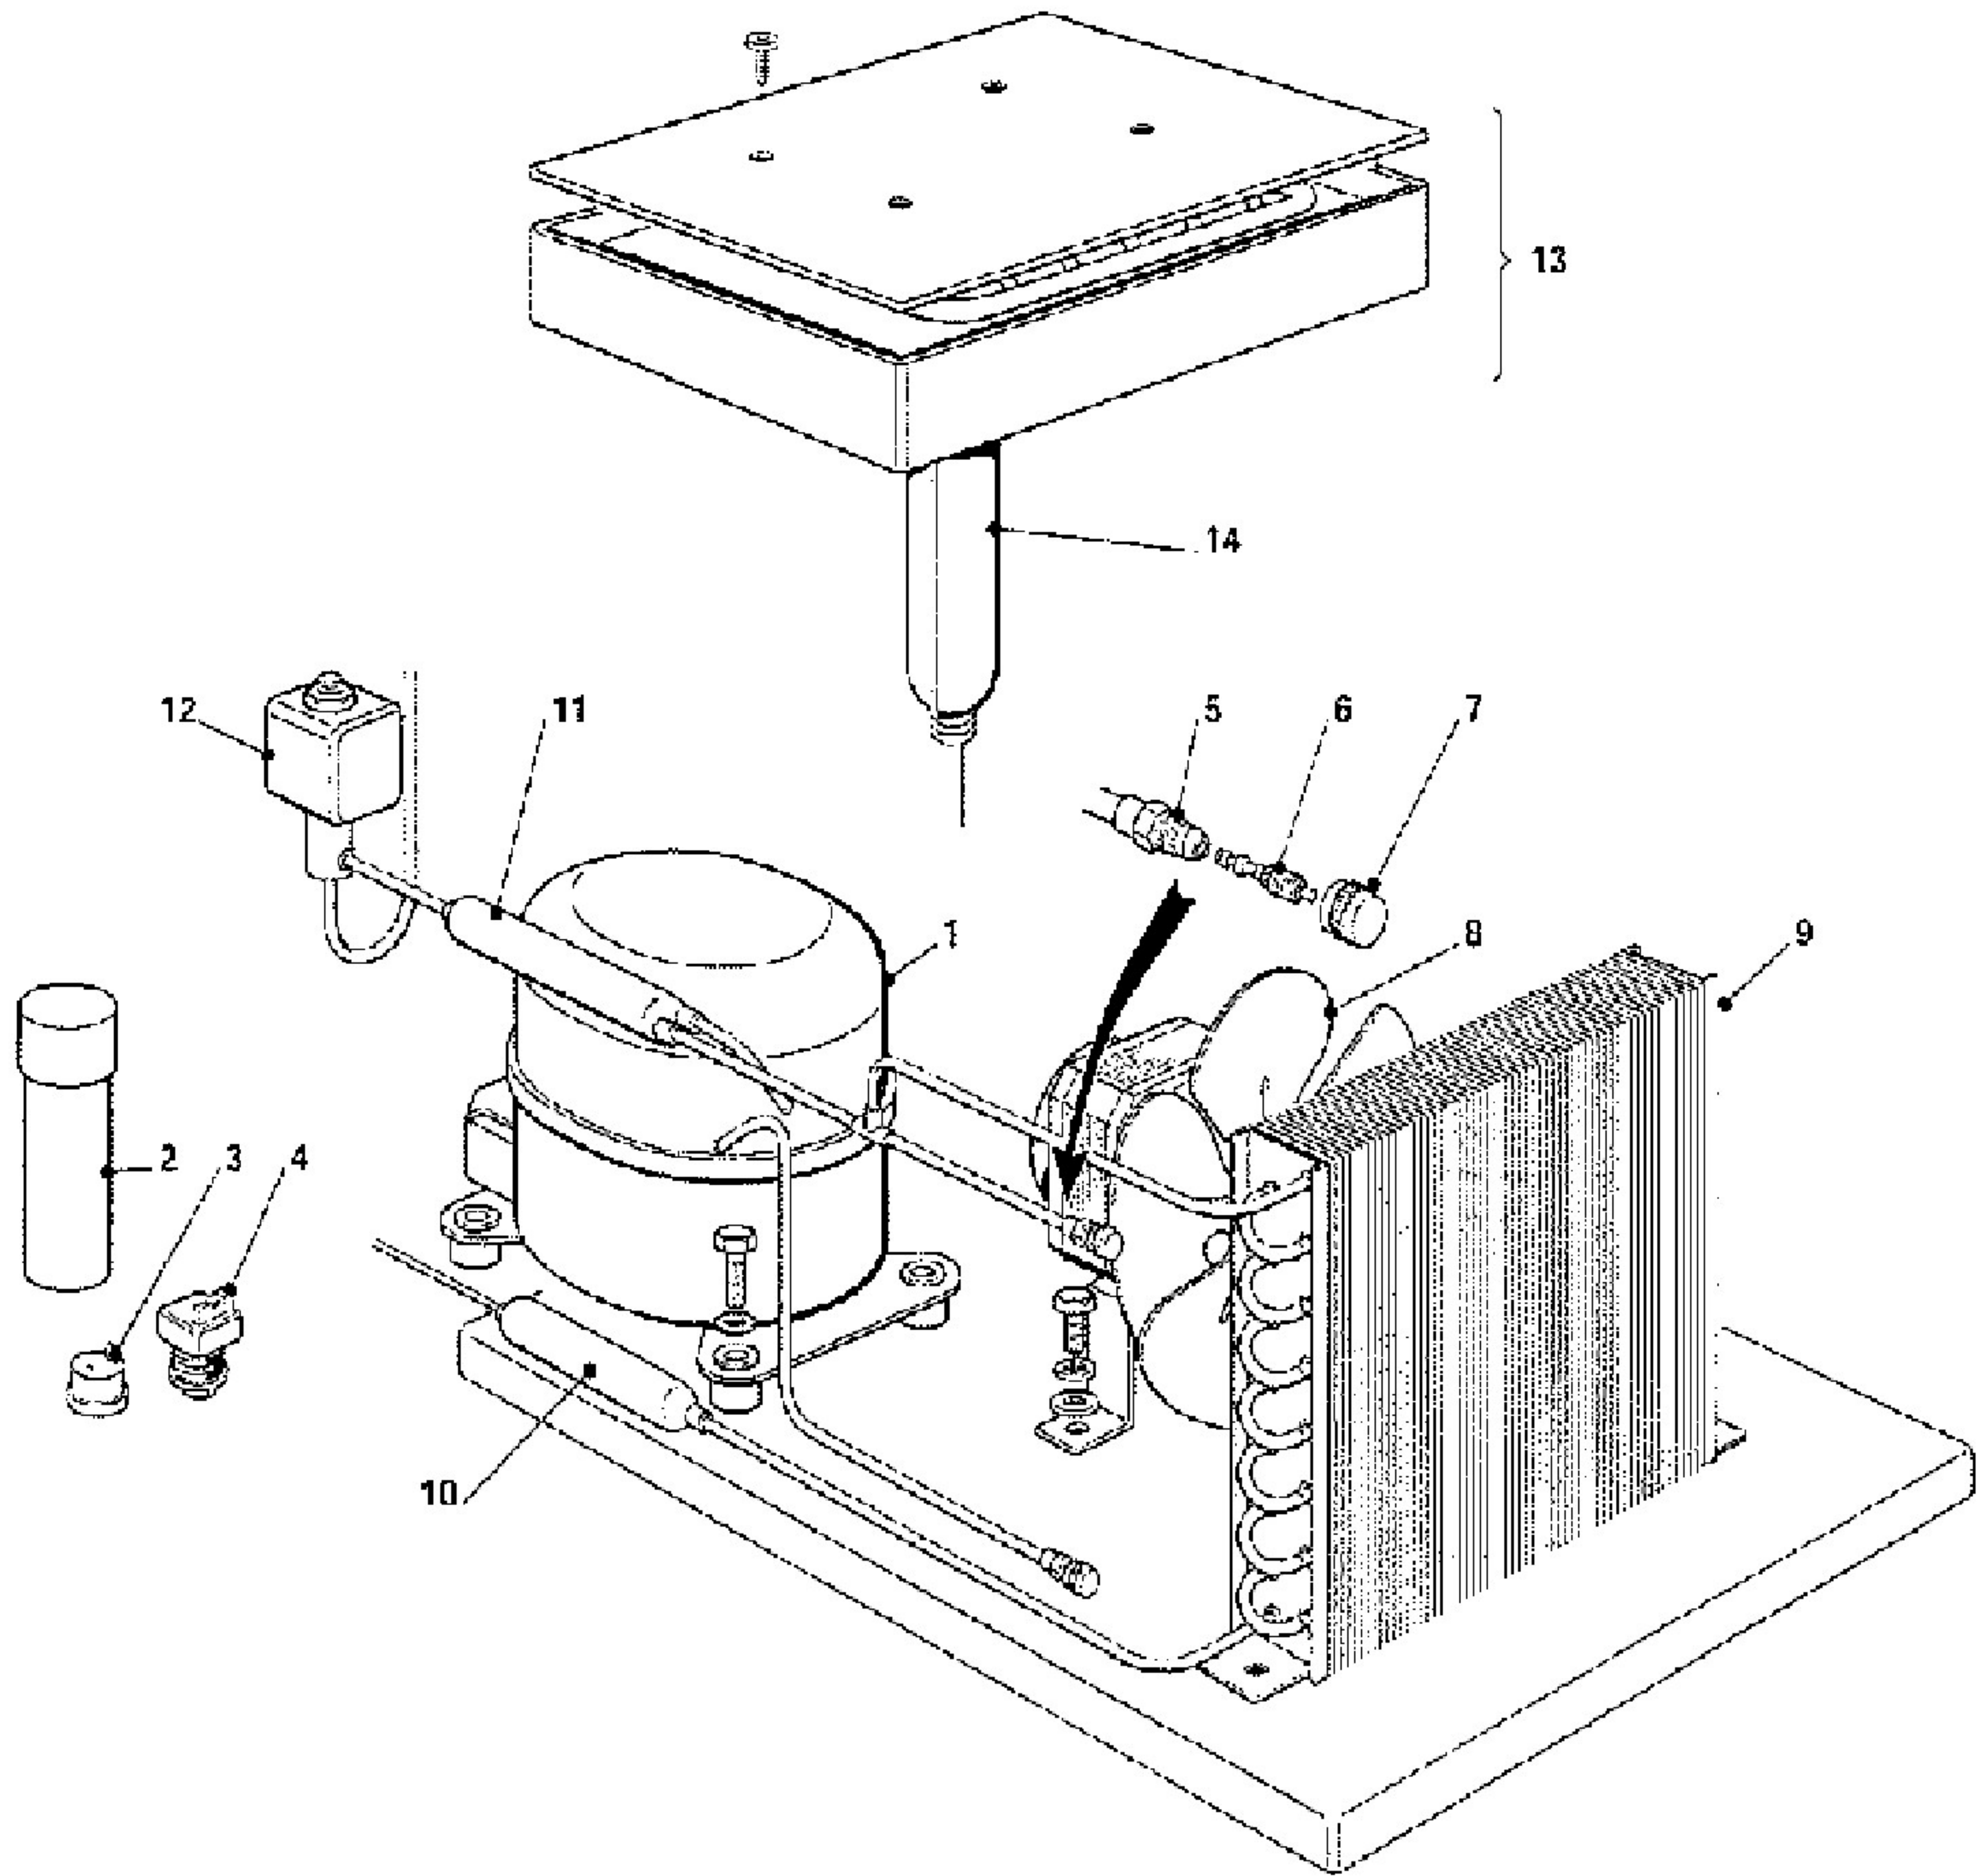

PG23C

Edition 20090901-

Page	Pos	Code	Description	Info
002	001	PG23C-Pos.001	BASE - PG 23-24	01/07/2003-
002	002	3019280	LEG	01/07/2003-
002	003	3111590	INSULATED BIN ASSY	01/07/2003-
002	004	3021730	EVAPORATOR HOUSING	01/07/2006-
002	005	3011520	BIN DOOR BRACKET	01/07/2003-
002	006	PG23C-Pos.006	STUD	01/07/2003-
002	007	36A5210	ICE DEFLECTOR	01/07/2003-
002	008	36Z1650	CURTAIN ASSY	01/07/2003-
002	009	35U7540	LEFT CU RTAIN SUPPORT	01/07/2003-
002	010	35U7550	RIGHT CURTAIN SUPPORT	01/07/2003-
002	011	3107590	FRONT PANEL S.S.	01/07/2003-
002	012	3114420	BIN DOOR	01/07/2003-
002	013	3024470	INSPECT LEFT SIDE PANEL	01/07/2003-
002	013	3245270	CLOSE LEFT SIDE PANEL	01/07/2003-
002	014	3072570	SERVICE PANEL	01/07/2003-
002	015	3158878	RIGHT SIDE PANEL S.S.	01/07/2003-
002	016	PG23C-Pos.016	REAR PANEL	01/07/2003-
002	017	PG23C-Pos.017	METAL BRACKET FOR FITTING	01/07/2003-
002	018	3179320	TOP PANEL S.S.	01/07/2003-
002	019	3002980	TOP FRONTAL	01/07/2003-
002	020	PG23C-Pos.020	FRONT SUPPORT	01/07/2003-
002	021	PG23C-Pos.021	SWITCH BRACKET	01/07/2003-
002	022	3274840	ANGELO PO LOGO	01/07/2003-
002	023	3018200	ICE SCOOP	01/07/2003-
002	024	33M1470	RUBBER PIPE	01/07/2003-
002	025	33M1630	KIT WATER DRAIN PIPE	01/07/2003-
003	001	33D2720	"SOLENOID VALVE 3/4"" 1IN-1OUT"	01/07/2003-
003	002	3016850	PLASTIC TUBE - PER METER	01/07/2003-
003	003	PG23C-Pos.003	WATER INLET PIPE	01/07/2006-
003	004	3090450	METAL BRACKET	01/07/2003-
003	005	32M6310	PUMP	01/07/2003-
003	006	3001540	PUMP INLET WATER PIPE	01/07/2003-
003	007	3112570	SPRAY BAR - PG 23-24	01/07/2003-
003	008	33T3230	SPRAY JET	01/07/2003-
003	009	3005210	PLUG	01/07/2003-
003	010	3102340	OVERFLOW STAND PIPE	01/07/2003-
003	011	33D2590	DRAIN FITTING	01/07/2003-
003	012	3152490	O RING	01/07/2003-
003	013	30Q1480	DRAIN FILTER	01/07/2003-
003	014	PG23C-Pos.014	OVERFLOW DRAIN TUBE	01/07/2003-
003	015	3188060	STORAGE BIN DRAIN TUBE	01/07/2003-
003	016	33Q4430	WATER DRAIN EITTING	01/07/2003-
003	017	3273580	PLASTIC RING NUT	01/07/2003-
004	001	3031170	SWITCH	01/07/2003-
004	002	3184480	ELECTRONICTIMER	01/09/2009-
004	003	32V2280	EVAP.THERM.	01/07/2003-
004	004	3034730	BIN THERMOSTAT	01/07/2003-
004	005	3040550	SAFETY THERMOSTAT	01/07/2003-
005	001	34D9130	COMPRESSOR GL80TB 230V-50Hz-1F	01/07/2006-
005	002	PG23C-Pos.002	START CAPACITOR	01/07/2006-
005	003	3120850	PROTECTOR	01/07/2006-