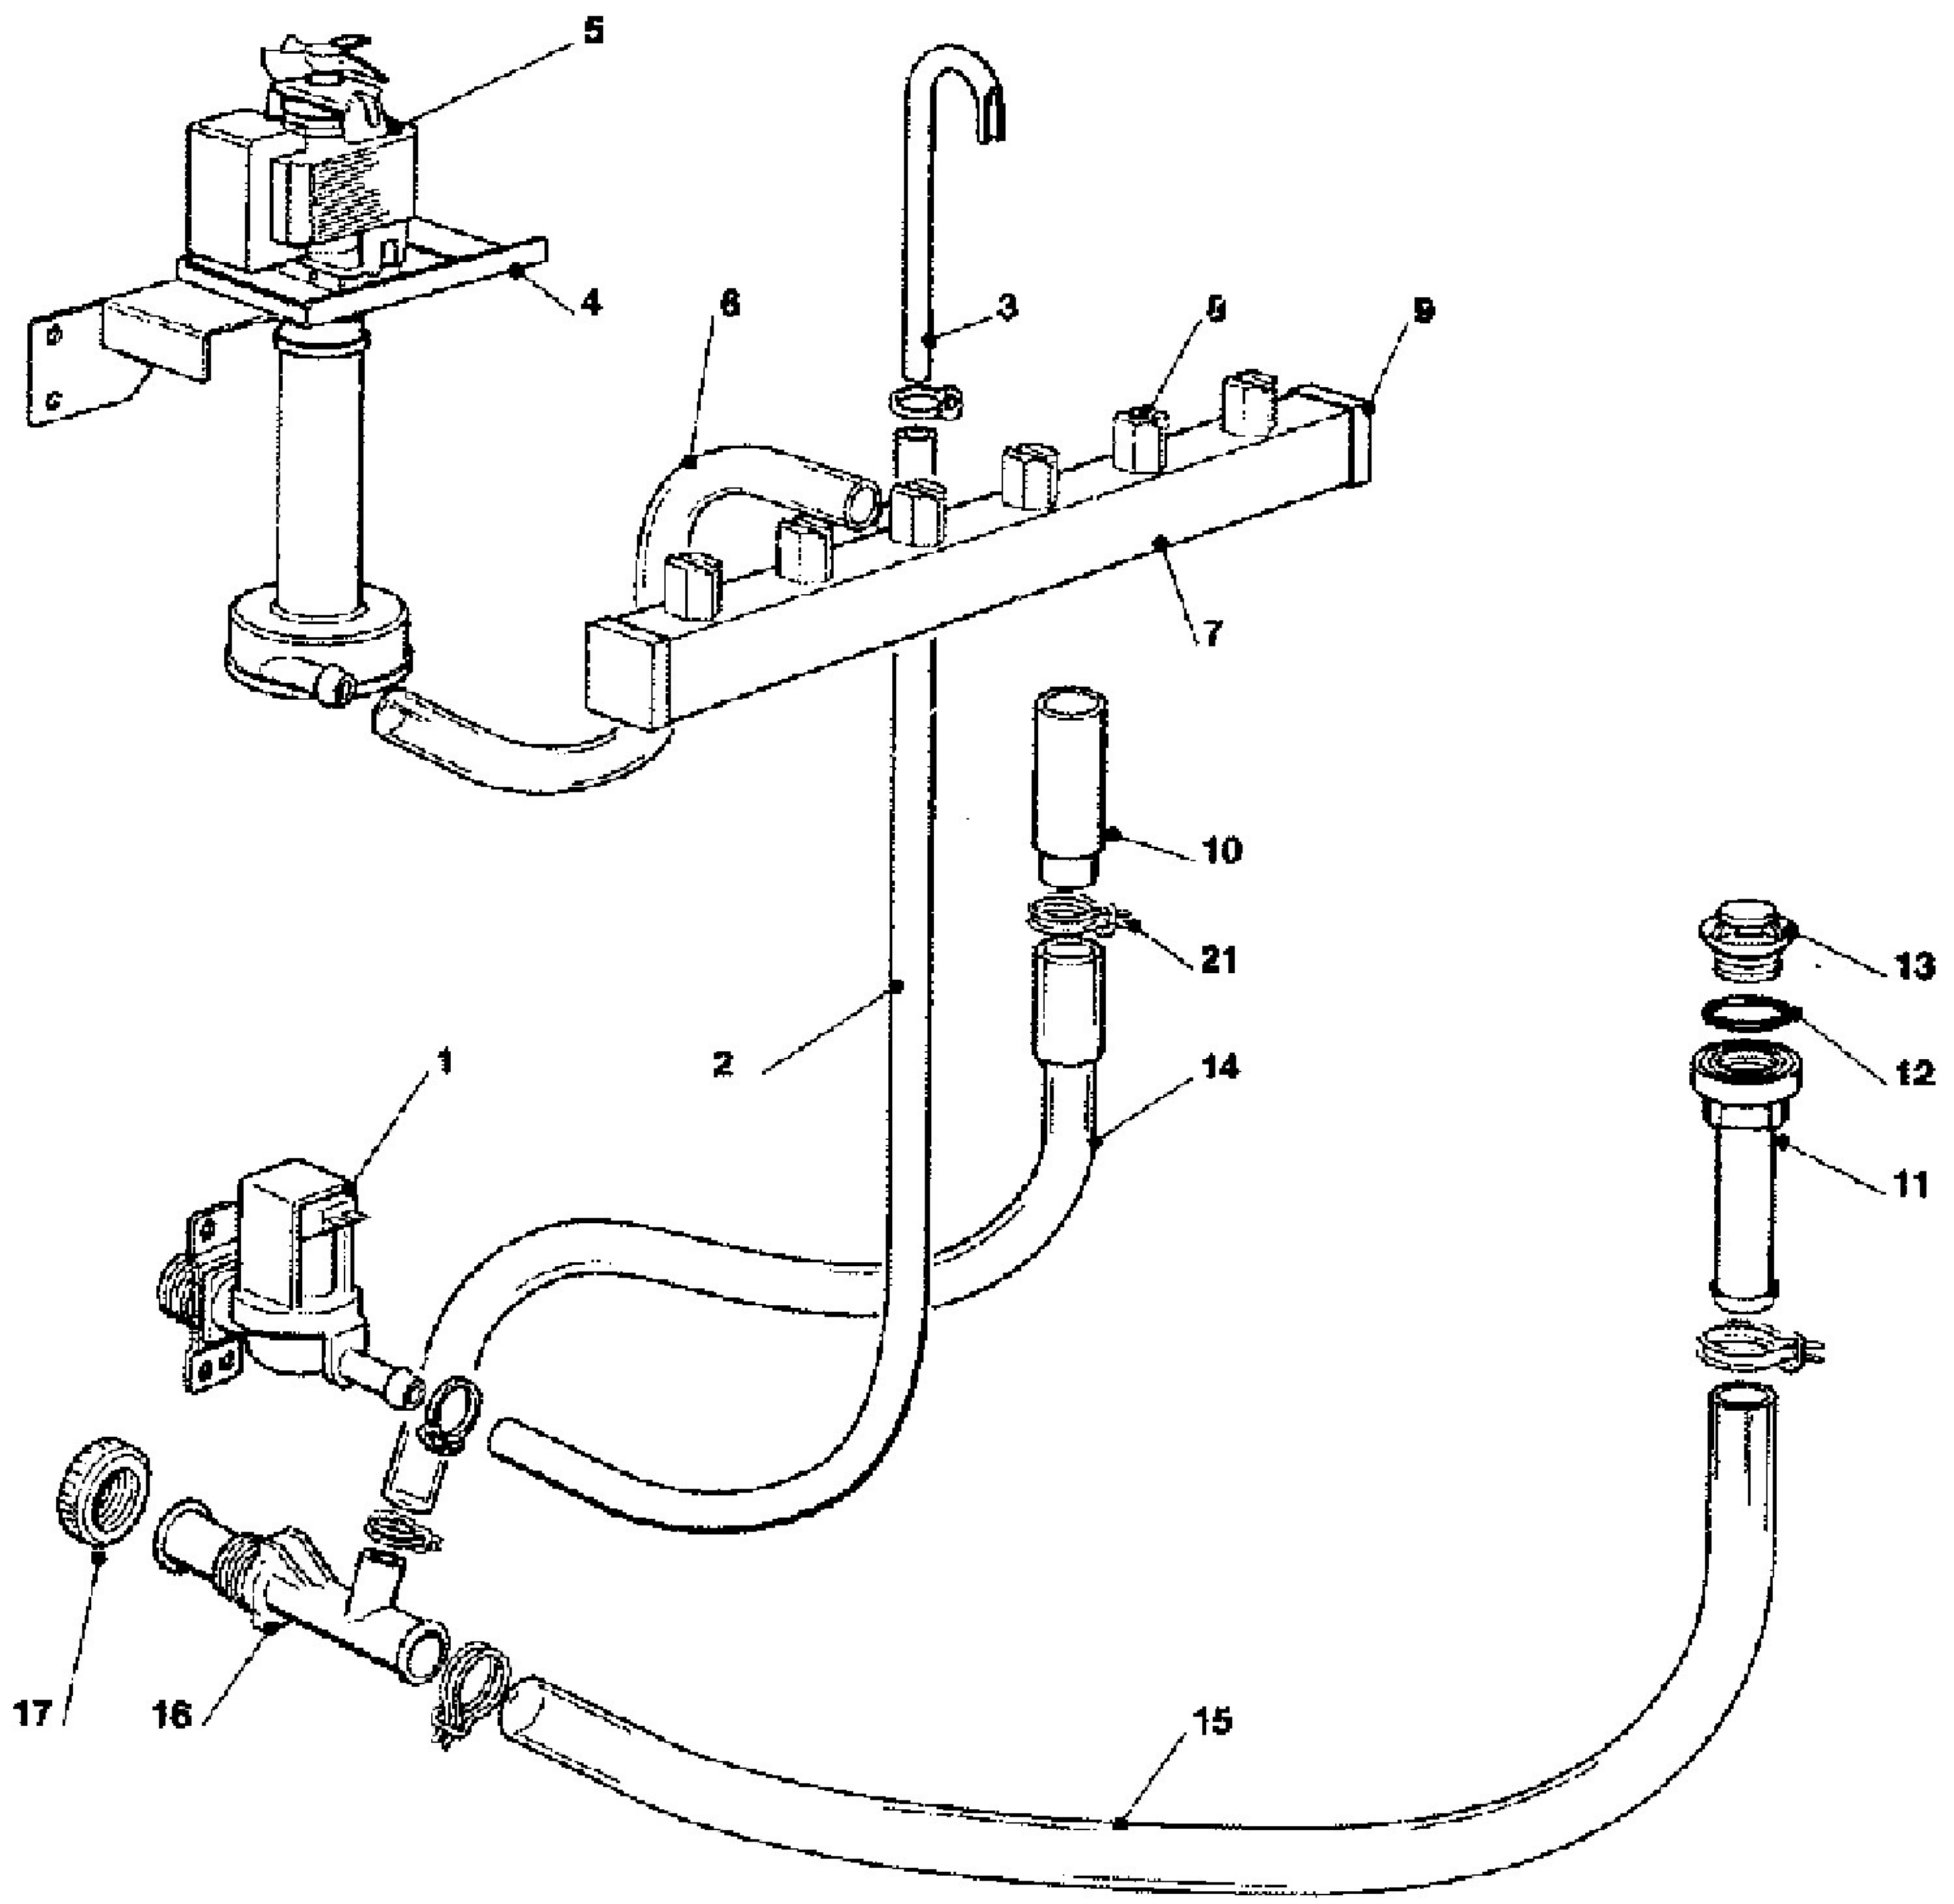

PG23C

Edition 20090901-

Page	Pos	Code	Description	Info
002	001	PG23C-Pos.001	BASE - PG 23-24	01/07/2003-
002	002	3019280	LEG	01/07/2003-
002	003	3111590	INSULATED BIN ASSY	01/07/2003-
002	004	3021730	EVAPORATOR HOUSING	01/07/2006-
002	005	3011520	BIN DOOR BRACKET	01/07/2003-
002	006	PG23C-Pos.006	STUD	01/07/2003-
002	007	36A5210	ICE DEFLECTOR	01/07/2003-
002	008	36Z1650	CURTAIN ASSY	01/07/2003-
002	009	35U7540	LEFT CU RTAIN SUPPORT	01/07/2003-
002	010	35U7550	RIGHT CURTAIN SUPPORT	01/07/2003-
002	011	3107590	FRONT PANEL S.S.	01/07/2003-
002	012	3114420	BIN DOOR	01/07/2003-
002	013	3024470	INSPECT LEFT SIDE PANEL	01/07/2003-
002	013	3245270	CLOSE LEFT SIDE PANEL	01/07/2003-
002	014	3072570	SERVICE PANEL	01/07/2003-
002	015	3158878	RIGHT SIDE PANEL S.S.	01/07/2003-
002	016	PG23C-Pos.016	REAR PANEL	01/07/2003-
002	017	PG23C-Pos.017	METAL BRACKET FOR FITTING	01/07/2003-
002	018	3179320	TOP PANEL S.S.	01/07/2003-
002	019	3002980	TOP FRONTAL	01/07/2003-
002	020	PG23C-Pos.020	FRONT SUPPORT	01/07/2003-
002	021	PG23C-Pos.021	SWITCH BRACKET	01/07/2003-
002	022	3274840	ANGELO PO LOGO	01/07/2003-
002	023	3018200	ICE SCOOP	01/07/2003-
002	024	33M1470	RUBBER PIPE	01/07/2003-
002	025	33M1630	KIT WATER DRAIN PIPE	01/07/2003-
003	001	33D2720	"SOLENOID VALVE 3/4"" 1IN-1OUT"	01/07/2003-
003	002	3016850	PLASTIC TUBE - PER METER	01/07/2003-
003	003	PG23C-Pos.003	WATER INLET PIPE	01/07/2006-
003	004	3090450	METAL BRACKET	01/07/2003-
003	005	32M6310	PUMP	01/07/2003-
003	006	3001540	PUMP INLET WATER PIPE	01/07/2003-
003	007	3112570	SPRAY BAR - PG 23-24	01/07/2003-
003	008	33T3230	SPRAY JET	01/07/2003-
003	009	3005210	PLUG	01/07/2003-
003	010	3102340	OVERFLOW STAND PIPE	01/07/2003-
003	011	33D2590	DRAIN FITTING	01/07/2003-
003	012	3152490	O RING	01/07/2003-
003	013	30Q1480	DRAIN FILTER	01/07/2003-
003	014	PG23C-Pos.014	OVERFLOW DRAIN TUBE	01/07/2003-
003	015	3188060	STORAGE BIN DRAIN TUBE	01/07/2003-
003	016	33Q4430	WATER DRAIN EITTING	01/07/2003-
003	017	3273580	PLASTIC RING NUT	01/07/2003-
004	001	3031170	SWITCH	01/07/2003-
004	002	3184480	ELECTRONICTIMER	01/09/2009-
004	003	32V2280	EVAP.THERM.	01/07/2003-
004	004	3034730	BIN THERMOSTAT	01/07/2003-
004	005	3040550	SAFETY THERMOSTAT	01/07/2003-
005	001	34D9130	COMPRESSOR GL80TB 230V-50Hz-1F	01/07/2006-
005	002	PG23C-Pos.002	START CAPACITOR	01/07/2006-
005	003	3120850	PROTECTOR	01/07/2006-