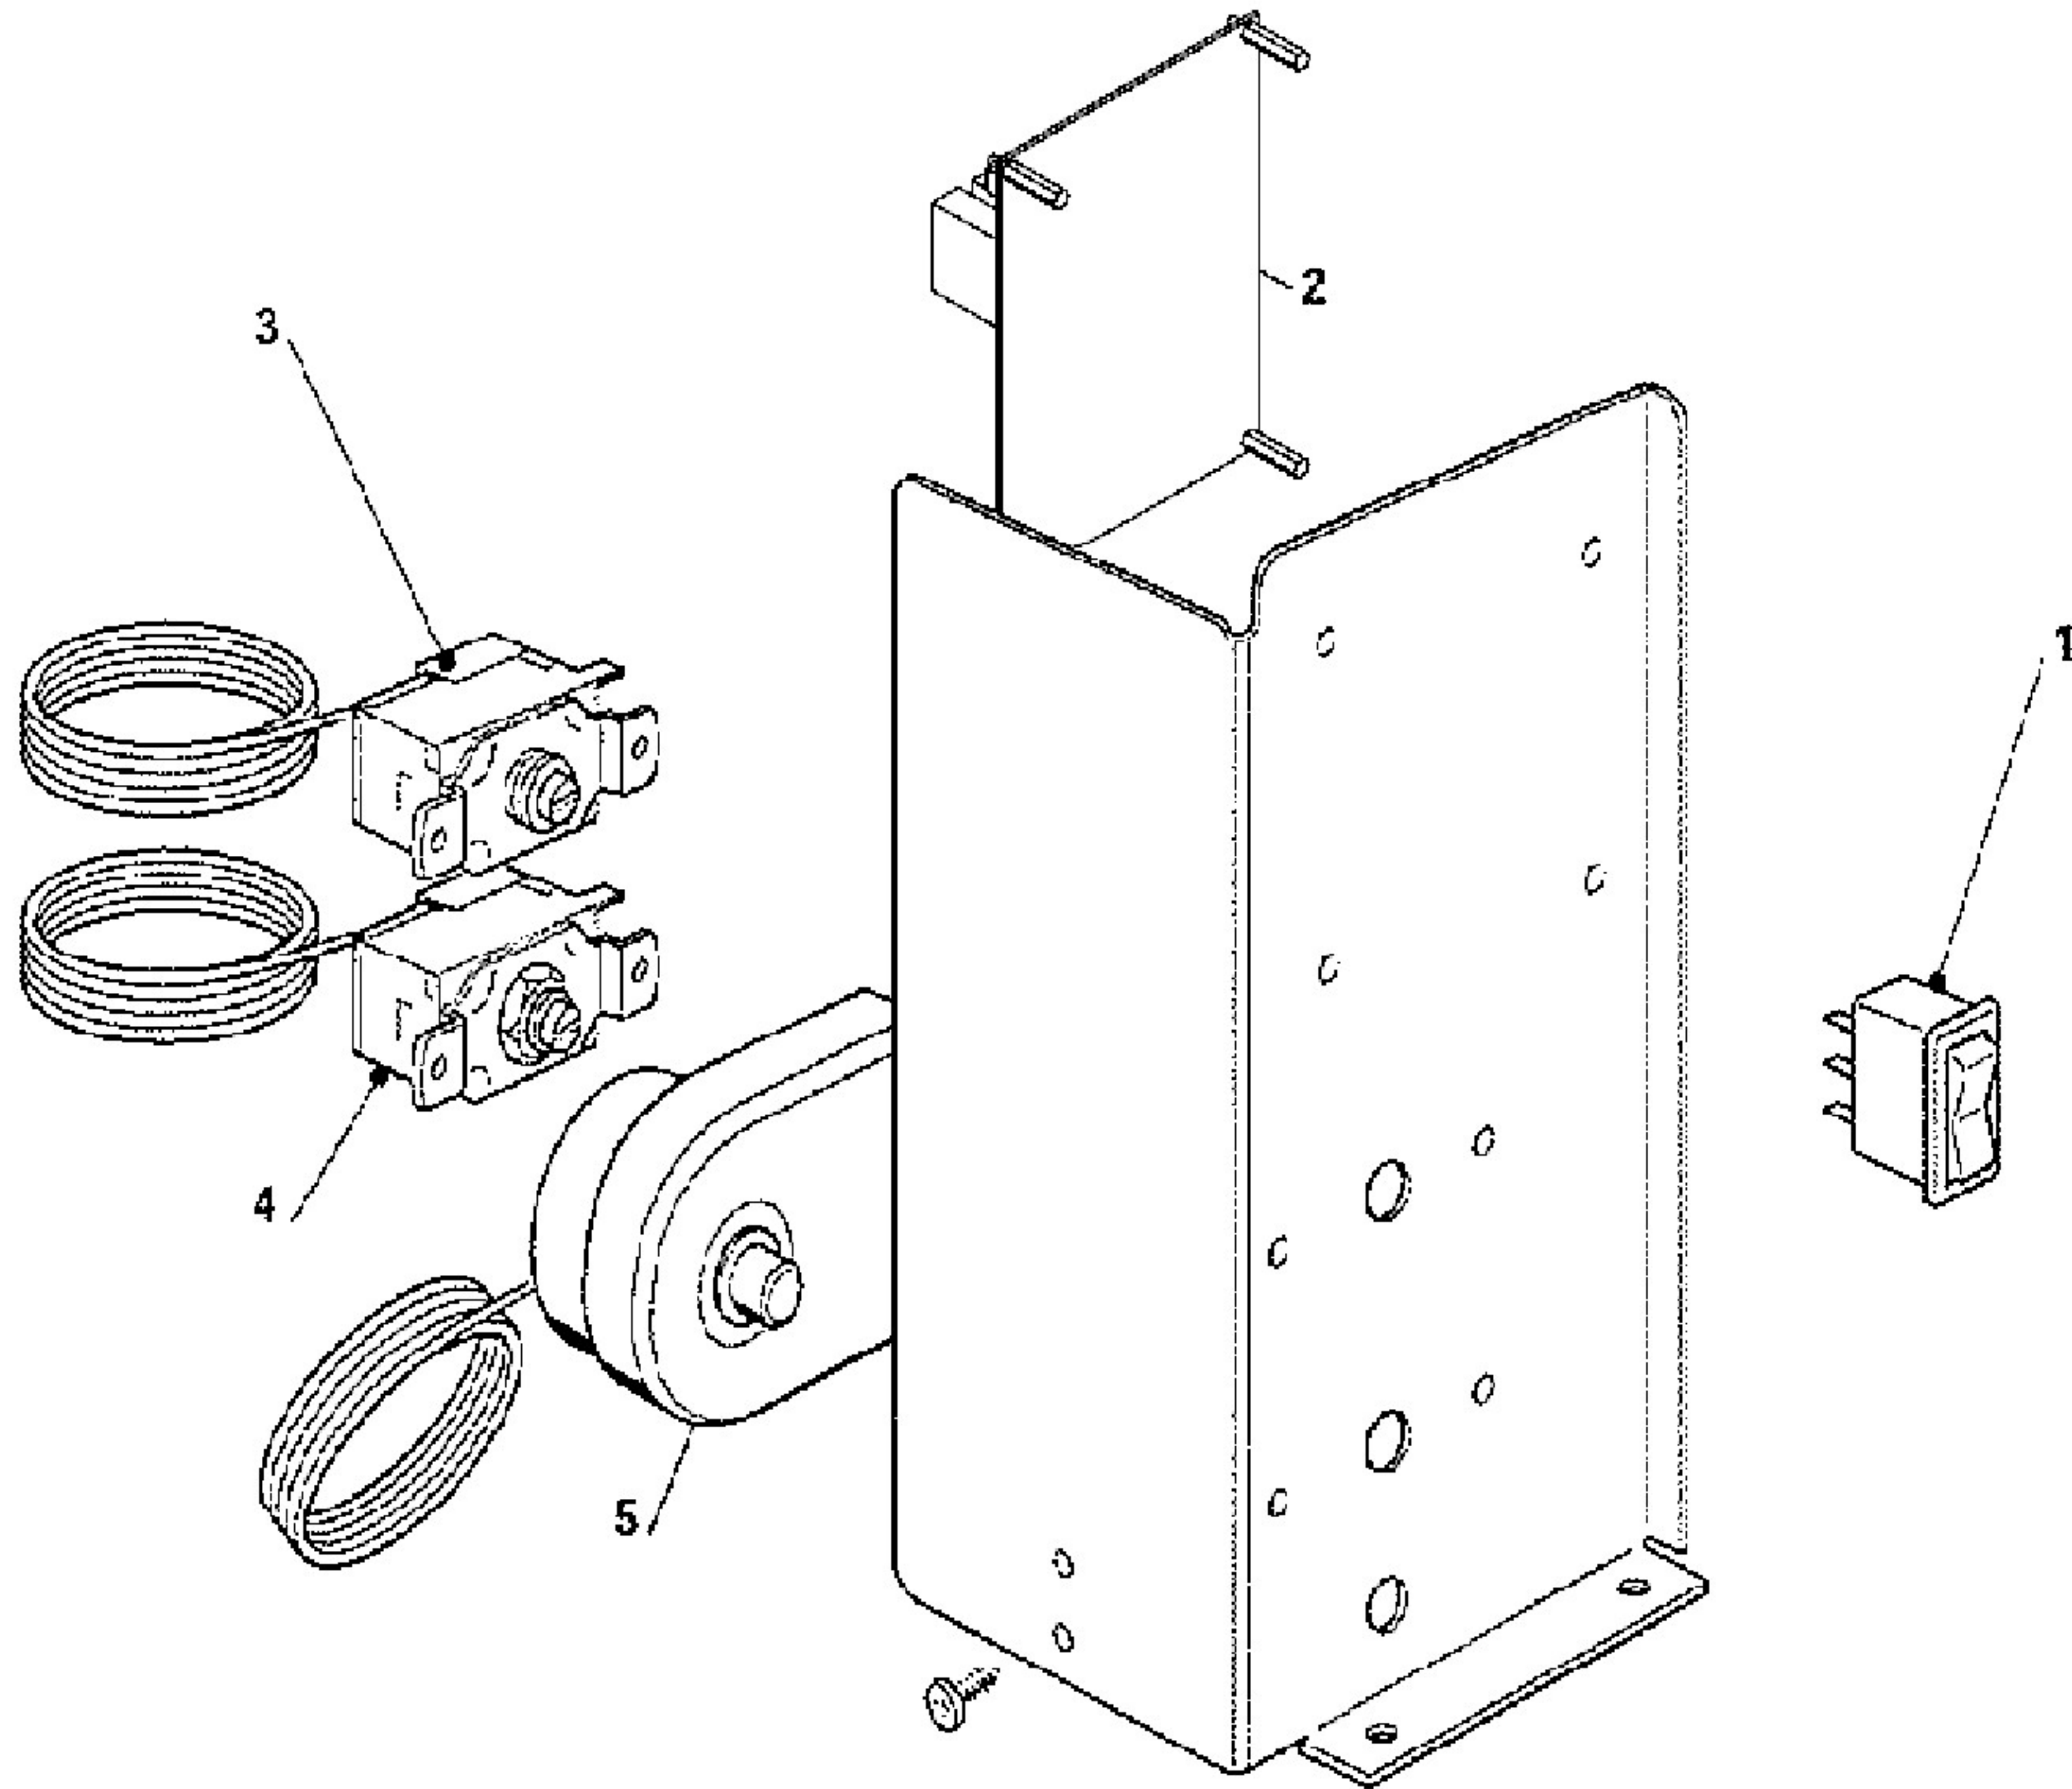

PG23C

Edition 20090901-

Page	Pos	Code	Description	Info
002	001	PG23C-Pos.001	BASE - PG 23-24	01/07/2003-
002	002	3019280	LEG	01/07/2003-
002	003	3111590	INSULATED BIN ASSY	01/07/2003-
002	004	3021730	EVAPORATOR HOUSING	01/07/2006-
002	005	3011520	BIN DOOR BRACKET	01/07/2003-
002	006	PG23C-Pos.006	STUD	01/07/2003-
002	007	36A5210	ICE DEFLECTOR	01/07/2003-
002	008	36Z1650	CURTAIN ASSY	01/07/2003-
002	009	35U7540	LEFT CU RTAIN SUPPORT	01/07/2003-
002	010	35U7550	RIGHT CURTAIN SUPPORT	01/07/2003-
002	011	3107590	FRONT PANEL S.S.	01/07/2003-
002	012	3114420	BIN DOOR	01/07/2003-
002	013	3024470	INSPECT LEFT SIDE PANEL	01/07/2003-
002	013	3245270	CLOSE LEFT SIDE PANEL	01/07/2003-
002	014	3072570	SERVICE PANEL	01/07/2003-
002	015	3158878	RIGHT SIDE PANEL S.S.	01/07/2003-
002	016	PG23C-Pos.016	REAR PANEL	01/07/2003-
002	017	PG23C-Pos.017	METAL BRACKET FOR FITTING	01/07/2003-
002	018	3179320	TOP PANEL S.S.	01/07/2003-
002	019	3002980	TOP FRONTAL	01/07/2003-
002	020	PG23C-Pos.020	FRONT SUPPORT	01/07/2003-
002	021	PG23C-Pos.021	SWITCH BRACKET	01/07/2003-
002	022	3274840	ANGELO PO LOGO	01/07/2003-
002	023	3018200	ICE SCOOP	01/07/2003-
002	024	33M1470	RUBBER PIPE	01/07/2003-
002	025	33M1630	KIT WATER DRAIN PIPE	01/07/2003-
003	001	33D2720	"SOLENOID VALVE 3/4"" 1IN-1OUT"	01/07/2003-
003	002	3016850	PLASTIC TUBE - PER METER	01/07/2003-
003	003	PG23C-Pos.003	WATER INLET PIPE	01/07/2006-
003	004	3090450	METAL BRACKET	01/07/2003-
003	005	32M6310	PUMP	01/07/2003-
003	006	3001540	PUMP INLET WATER PIPE	01/07/2003-
003	007	3112570	SPRAY BAR - PG 23-24	01/07/2003-
003	008	33T3230	SPRAY JET	01/07/2003-
003	009	3005210	PLUG	01/07/2003-
003	010	3102340	OVERFLOW STAND PIPE	01/07/2003-
003	011	33D2590	DRAIN FITTING	01/07/2003-
003	012	3152490	O RING	01/07/2003-
003	013	30Q1480	DRAIN FILTER	01/07/2003-
003	014	PG23C-Pos.014	OVERFLOW DRAIN TUBE	01/07/2003-
003	015	3188060	STORAGE BIN DRAIN TUBE	01/07/2003-
003	016	33Q4430	WATER DRAIN EITTING	01/07/2003-
003	017	3273580	PLASTIC RING NUT	01/07/2003-
004	001	3031170	SWITCH	01/07/2003-
004	002	3184480	ELECTRONICTIMER	01/09/2009-
004	003	32V2280	EVAP.THERM.	01/07/2003-
004	004	3034730	BIN THERMOSTAT	01/07/2003-
004	005	3040550	SAFETY THERMOSTAT	01/07/2003-
005	001	34D9130	COMPRESSOR GL80TB 230V-50Hz-1F	01/07/2006-
005	002	PG23C-Pos.002	START CAPACITOR	01/07/2006-
005	003	3120850	PROTECTOR	01/07/2006-