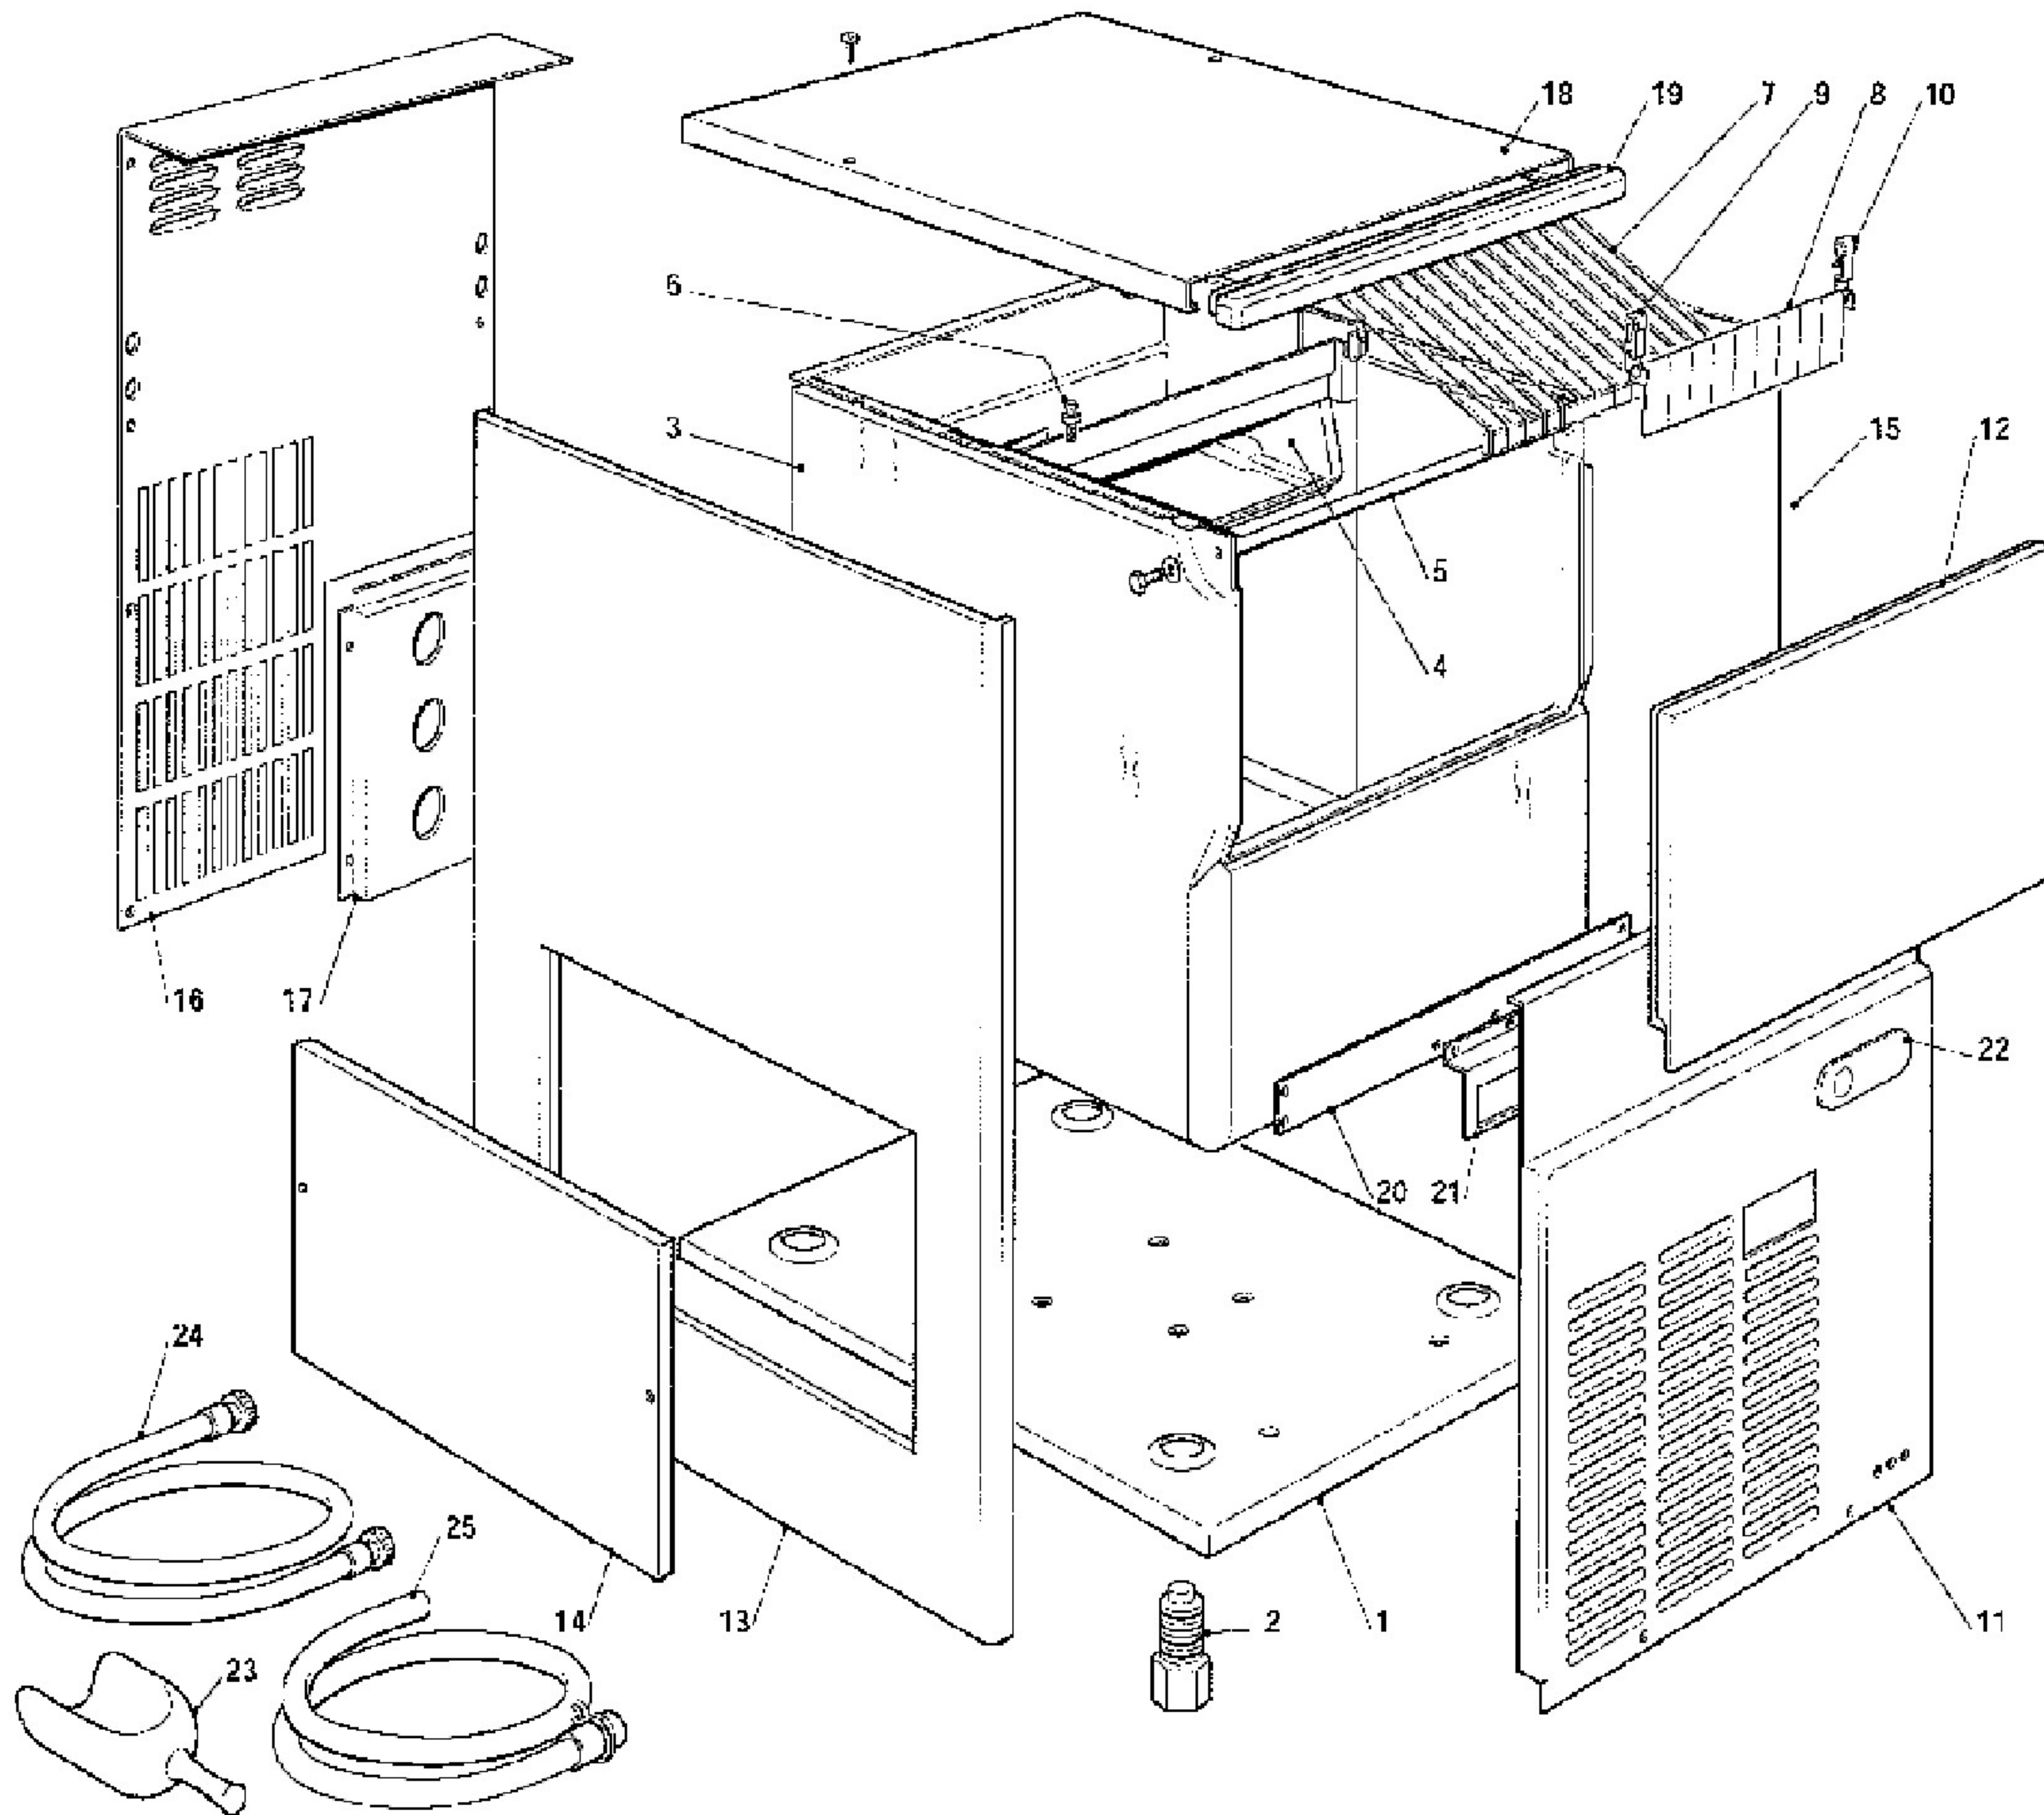

PG23C

Edition 20090901-

Page	Pos	Code	Description	Info
002	001	PG23C-Pos.001	BASE - PG 23-24	01/07/2003-
002	002	3019280	LEG	01/07/2003-
002	003	3111590	INSULATED BIN ASSY	01/07/2003-
002	004	3021730	EVAPORATOR HOUSING	01/07/2006-
002	005	3011520	BIN DOOR BRACKET	01/07/2003-
002	006	PG23C-Pos.006	STUD	01/07/2003-
002	007	36A5210	ICE DEFLECTOR	01/07/2003-
002	008	36Z1650	CURTAIN ASSY	01/07/2003-
002	009	35U7540	LEFT CU RTAIN SUPPORT	01/07/2003-
002	010	35U7550	RIGHT CURTAIN SUPPORT	01/07/2003-
002	011	3107590	FRONT PANEL S.S.	01/07/2003-
002	012	3114420	BIN DOOR	01/07/2003-
002	013	3024470	INSPECT LEFT SIDE PANEL	01/07/2003-
002	013	3245270	CLOSE LEFT SIDE PANEL	01/07/2003-
002	014	3072570	SERVICE PANEL	01/07/2003-
002	015	3158878	RIGHT SIDE PANEL S.S.	01/07/2003-
002	016	PG23C-Pos.016	REAR PANEL	01/07/2003-
002	017	PG23C-Pos.017	METAL BRACKET FOR FITTING	01/07/2003-
002	018	3179320	TOP PANEL S.S.	01/07/2003-
002	019	3002980	TOP FRONTAL	01/07/2003-
002	020	PG23C-Pos.020	FRONT SUPPORT	01/07/2003-
002	021	PG23C-Pos.021	SWITCH BRACKET	01/07/2003-
002	022	3274840	ANGELO PO LOGO	01/07/2003-
002	023	3018200	ICE SCOOP	01/07/2003-
002	024	33M1470	RUBBER PIPE	01/07/2003-
002	025	33M1630	KIT WATER DRAIN PIPE	01/07/2003-
003	001	33D2720	"SOLENOID VALVE 3/4"" 1IN-1OUT"	01/07/2003-
003	002	3016850	PLASTIC TUBE - PER METER	01/07/2003-
003	003	PG23C-Pos.003	WATER INLET PIPE	01/07/2006-
003	004	3090450	METAL BRACKET	01/07/2003-
003	005	32M6310	PUMP	01/07/2003-
003	006	3001540	PUMP INLET WATER PIPE	01/07/2003-
003	007	3112570	SPRAY BAR - PG 23-24	01/07/2003-
003	008	33T3230	SPRAY JET	01/07/2003-
003	009	3005210	PLUG	01/07/2003-
003	010	3102340	OVERFLOW STAND PIPE	01/07/2003-
003	011	33D2590	DRAIN FITTING	01/07/2003-
003	012	3152490	O RING	01/07/2003-
003	013	30Q1480	DRAIN FILTER	01/07/2003-
003	014	PG23C-Pos.014	OVERFLOW DRAIN TUBE	01/07/2003-
003	015	3188060	STORAGE BIN DRAIN TUBE	01/07/2003-
003	016	33Q4430	WATER DRAIN EITTING	01/07/2003-
003	017	3273580	PLASTIC RING NUT	01/07/2003-
004	001	3031170	SWITCH	01/07/2003-
004	002	3184480	ELECTRONICTIMER	01/09/2009-
004	003	32V2280	EVAP.THERM.	01/07/2003-
004	004	3034730	BIN THERMOSTAT	01/07/2003-
004	005	3040550	SAFETY THERMOSTAT	01/07/2003-
005	001	34D9130	COMPRESSOR GL80TB 230V-50Hz-1F	01/07/2006-
005	002	PG23C-Pos.002	START CAPACITOR	01/07/2006-
005	003	3120850	PROTECTOR	01/07/2006-