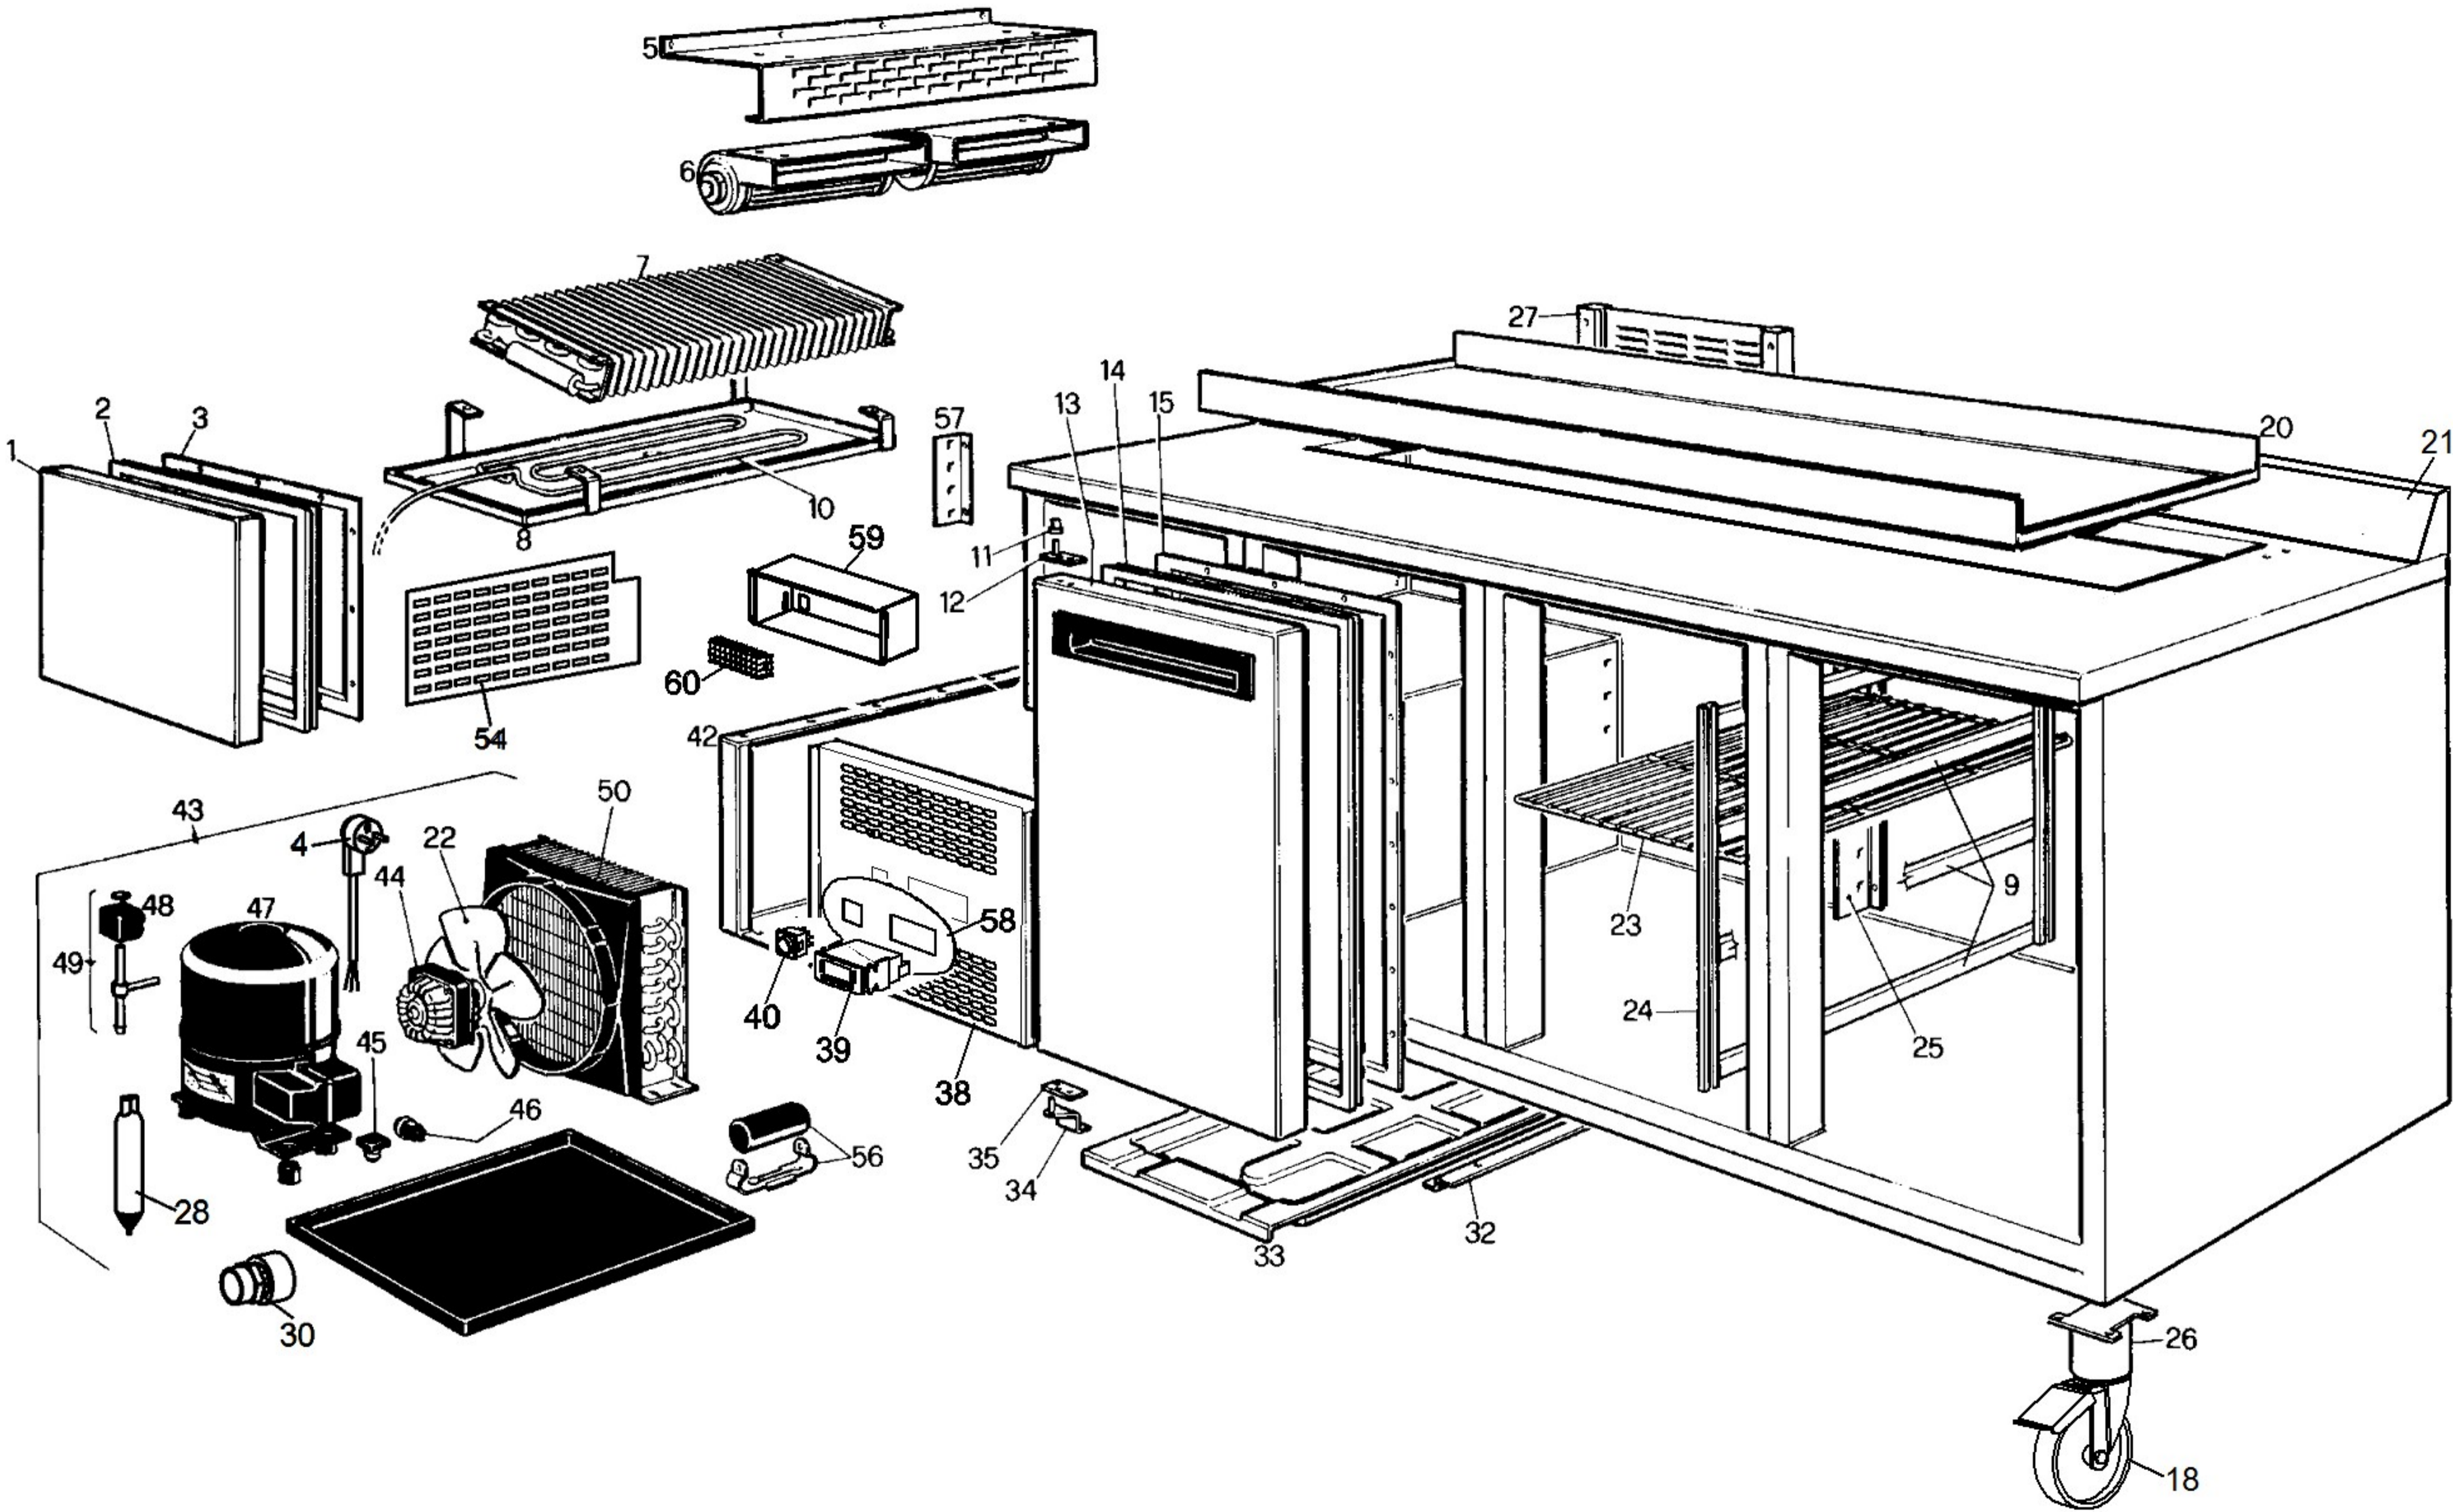

**SA16AGB**

**Edition 20060711-**

Pos	Code	Description	Info
001	3AG0390	FRONT PANEL	15/12/2001-
002	37Q2050	DRAWER GASKET	15/12/2001-
003	35Q6090	COUNTER DOOR	15/12/2001-
004	32A2200	POWER SUPPLY CABLE	15/12/2001-
005	35Q6080	FAN GUARD	15/12/2001-
006	32M5960	TANGENTIAL FAN	15/12/2001-
007	34D5730	EVAPORATO	15/12/2001-
008	30W1710	DEFROSTED WATER CNT.	15/12/2001-
009	35S6261	GUIDE	15/12/2001-
010	32G1021	HEATING EL. 160W.220V	15/12/2001-
011	36G2810	BEARING	15/12/2001-
012	36M2730	HINGE ASS.Y	15/12/2001-
013	30G1000	DOOR	15/12/2001-
014	37Q2040	DOOR GASKET	15/12/2001-
015	35G2230	COUNTER DOOR	15/12/2001-
018	30T2451	PIVOTING CASTOR	15/12/2001-
020	35W2870	WELL	15/12/2001-
021	30M7270	TOP	15/12/2001-
022	32M2510	FAN	15/12/2001-
023	36A2430	"GRID ""525"""	15/12/2001-
024	35V3470	GUIDE SUPPORT	15/12/2001-
025	35U7030	GUIDE SUPPORT	15/12/2001-
026	36D9360	FOOT HOUSING ASS. Y	15/12/2001-
027	35A1860	REAR SIDE	15/12/2001-
028	33A0180	FILTER	15/12/2001-
030	33A1200	AUXIL.VALVE	15/12/2001-
032	35S3050	TRAY SLIDE	15/12/2001-
033	36Z0300	COND. TRAY	15/12/2001-
034	30T2051	HINGE BRACKET	15/12/2001-
035	36M2740	DOOR HINGE	15/12/2001-
038	3082160	CONTROL BOARD	11/07/2006-
039	3082240	THERMOREGULATOR	11/07/2006-
040	32W3970	BIPOLAR SWITCH	11/07/2006-
042	35A1850	PANEL	15/12/2001-
043	34D6160	MOTOR GROUP	15/12/2001-
044	32M6870	FAN MOTOR	15/12/2001-
045	32V3880	RELAY	15/12/2001-
046	32V3890	ENGINE CUTOUT	15/12/2001-
047	34D6150	COMPRESSOR	15/12/2001-
048	32Z2750	COIL	15/12/2001-
049	33A0510	DEFROST SOL. VALVE	15/12/2001-
050	32Z2700	CONDENSER	15/12/2001-
054	35C5270	EVAPORATOR GUARD	15/12/2001-
056	32V1500	CONDENSER	15/12/2001-
057	35U7040	GUIDE SUPPORT	15/12/2001-
058	3060620	SILK-SCREE.PANEL	11/07/2006-
059	3082180	PANEL BOARD	11/07/2006-
060	32D0740	TERMINAL BOARD	11/07/2006-