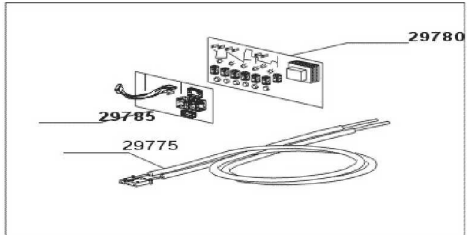

**KD130**

**Edition 20140315-**

04\_025\_e

12\_003\_e

1

Page	Pos	Code	Description	Info
002	30300	3022060	BASKET SIDE	01/07/2003-
002	30305	36U0830	Basket support	01/07/2003-
002	30310	30Q3270	Filter with hole	01/07/2003-
002	30315	30Q3230	FILTER	01/07/2003-
002	30320	30Q3250	Suction filter	01/07/2003-
002	30325	3056130	Overflow pipe	01/07/2003-
002	30330	37Q5140	DEM 40 gasket	01/07/2003-
002	30335	3021640	Ferrule with filter	01/07/2003-
002	30340	36H1490	Basket-holder support pin	01/07/2003-
002	30345	36E4180	Foot	01/07/2003-
002	30350	32D1850	Cable-fastener with screw	01/07/2003-
002	30355	KD130-Pos.30355	O46 mm fairlead	01/07/2003-
002	30360	KD130-Pos.30360	Base assembly	01/07/2003-
002	30365	3103800	Right/left pilot bush	01/07/2003-
002	30370	3103800	Right/left pilot bush	01/07/2003-
002	30375	37Q5190	OR 151 NBR gasket	01/07/2003-
002	30380	32G3400	2,7KW HEATING EL.	01/07/2003-
002	30385	KD130-Pos.30385	Back panel	01/07/2003-
002	30390	32W4130	Limit stop push button	01/07/2003-
002	30395	3242130	Right standard	01/07/2003-
002	30400	3242120	Left standard	01/07/2003-
002	30405	3056140	Right side scrap tray	01/07/2003-
002	30410	37Q5100	95x75x3 gasket	01/07/2003-
002	30415	KD130-Pos.30415	Passage ring for the security cord	01/05/2005-
002	30420	3218310	Support for the security system assembly	01/05/2005-
002	30425	3191910	Spring	01/05/2005-
002	30435	3223970	Securty system cord	01/05/2005-
003	150	3229130	Spoiler	01/07/2003-
003	155	36M7780	Grip	01/07/2003-
003	160	36F0520	Wheel for basket	01/07/2003-
003	165	31Z0290	SCREW	01/07/2003-
003	170	36E4150	Roller spacer	01/07/2003-
003	175	36H1530	Roller tie rod	01/07/2003-
003	180	33Q6460	M8 stainless steel self- lockin	01/07/2003-
003	185	3036150	Hood	01/07/2003-
003	190	30T7470	Union grip/levers tie rod	01/07/2003-
003	195	31Z0270	O10 stainless steel snap ring	01/07/2003-
003	200	36E4120	Spring bush	01/07/2003-
003	205	36F0530	Lever bearing	01/07/2003-
003	210	36M7750	Right lever	01/07/2003-
003	215	36M7760	Left lever	01/07/2003-
003	220	33Q6430	Capote movement cam	01/07/2003-
003	225	31Z0280	SCREW	01/07/2003-
003	230	37Q5130	Gasket	01/07/2003-
003	235	36H1460	Back spring	01/07/2003-
003	240	30T7480	Tie rod screw with hook	01/07/2003-
003	245	KD130-Pos.245	Lower door panel	01/07/2003-
003	250	3036430	Capote right sliding guide	01/07/2003-
003	255	3036440	Capote left sliding guide	01/07/2003-
003	260	3220830	Leavers bearing foor hood	01/11/2004-
003	265	3016470	SCREW M10X35	01/07/2003-