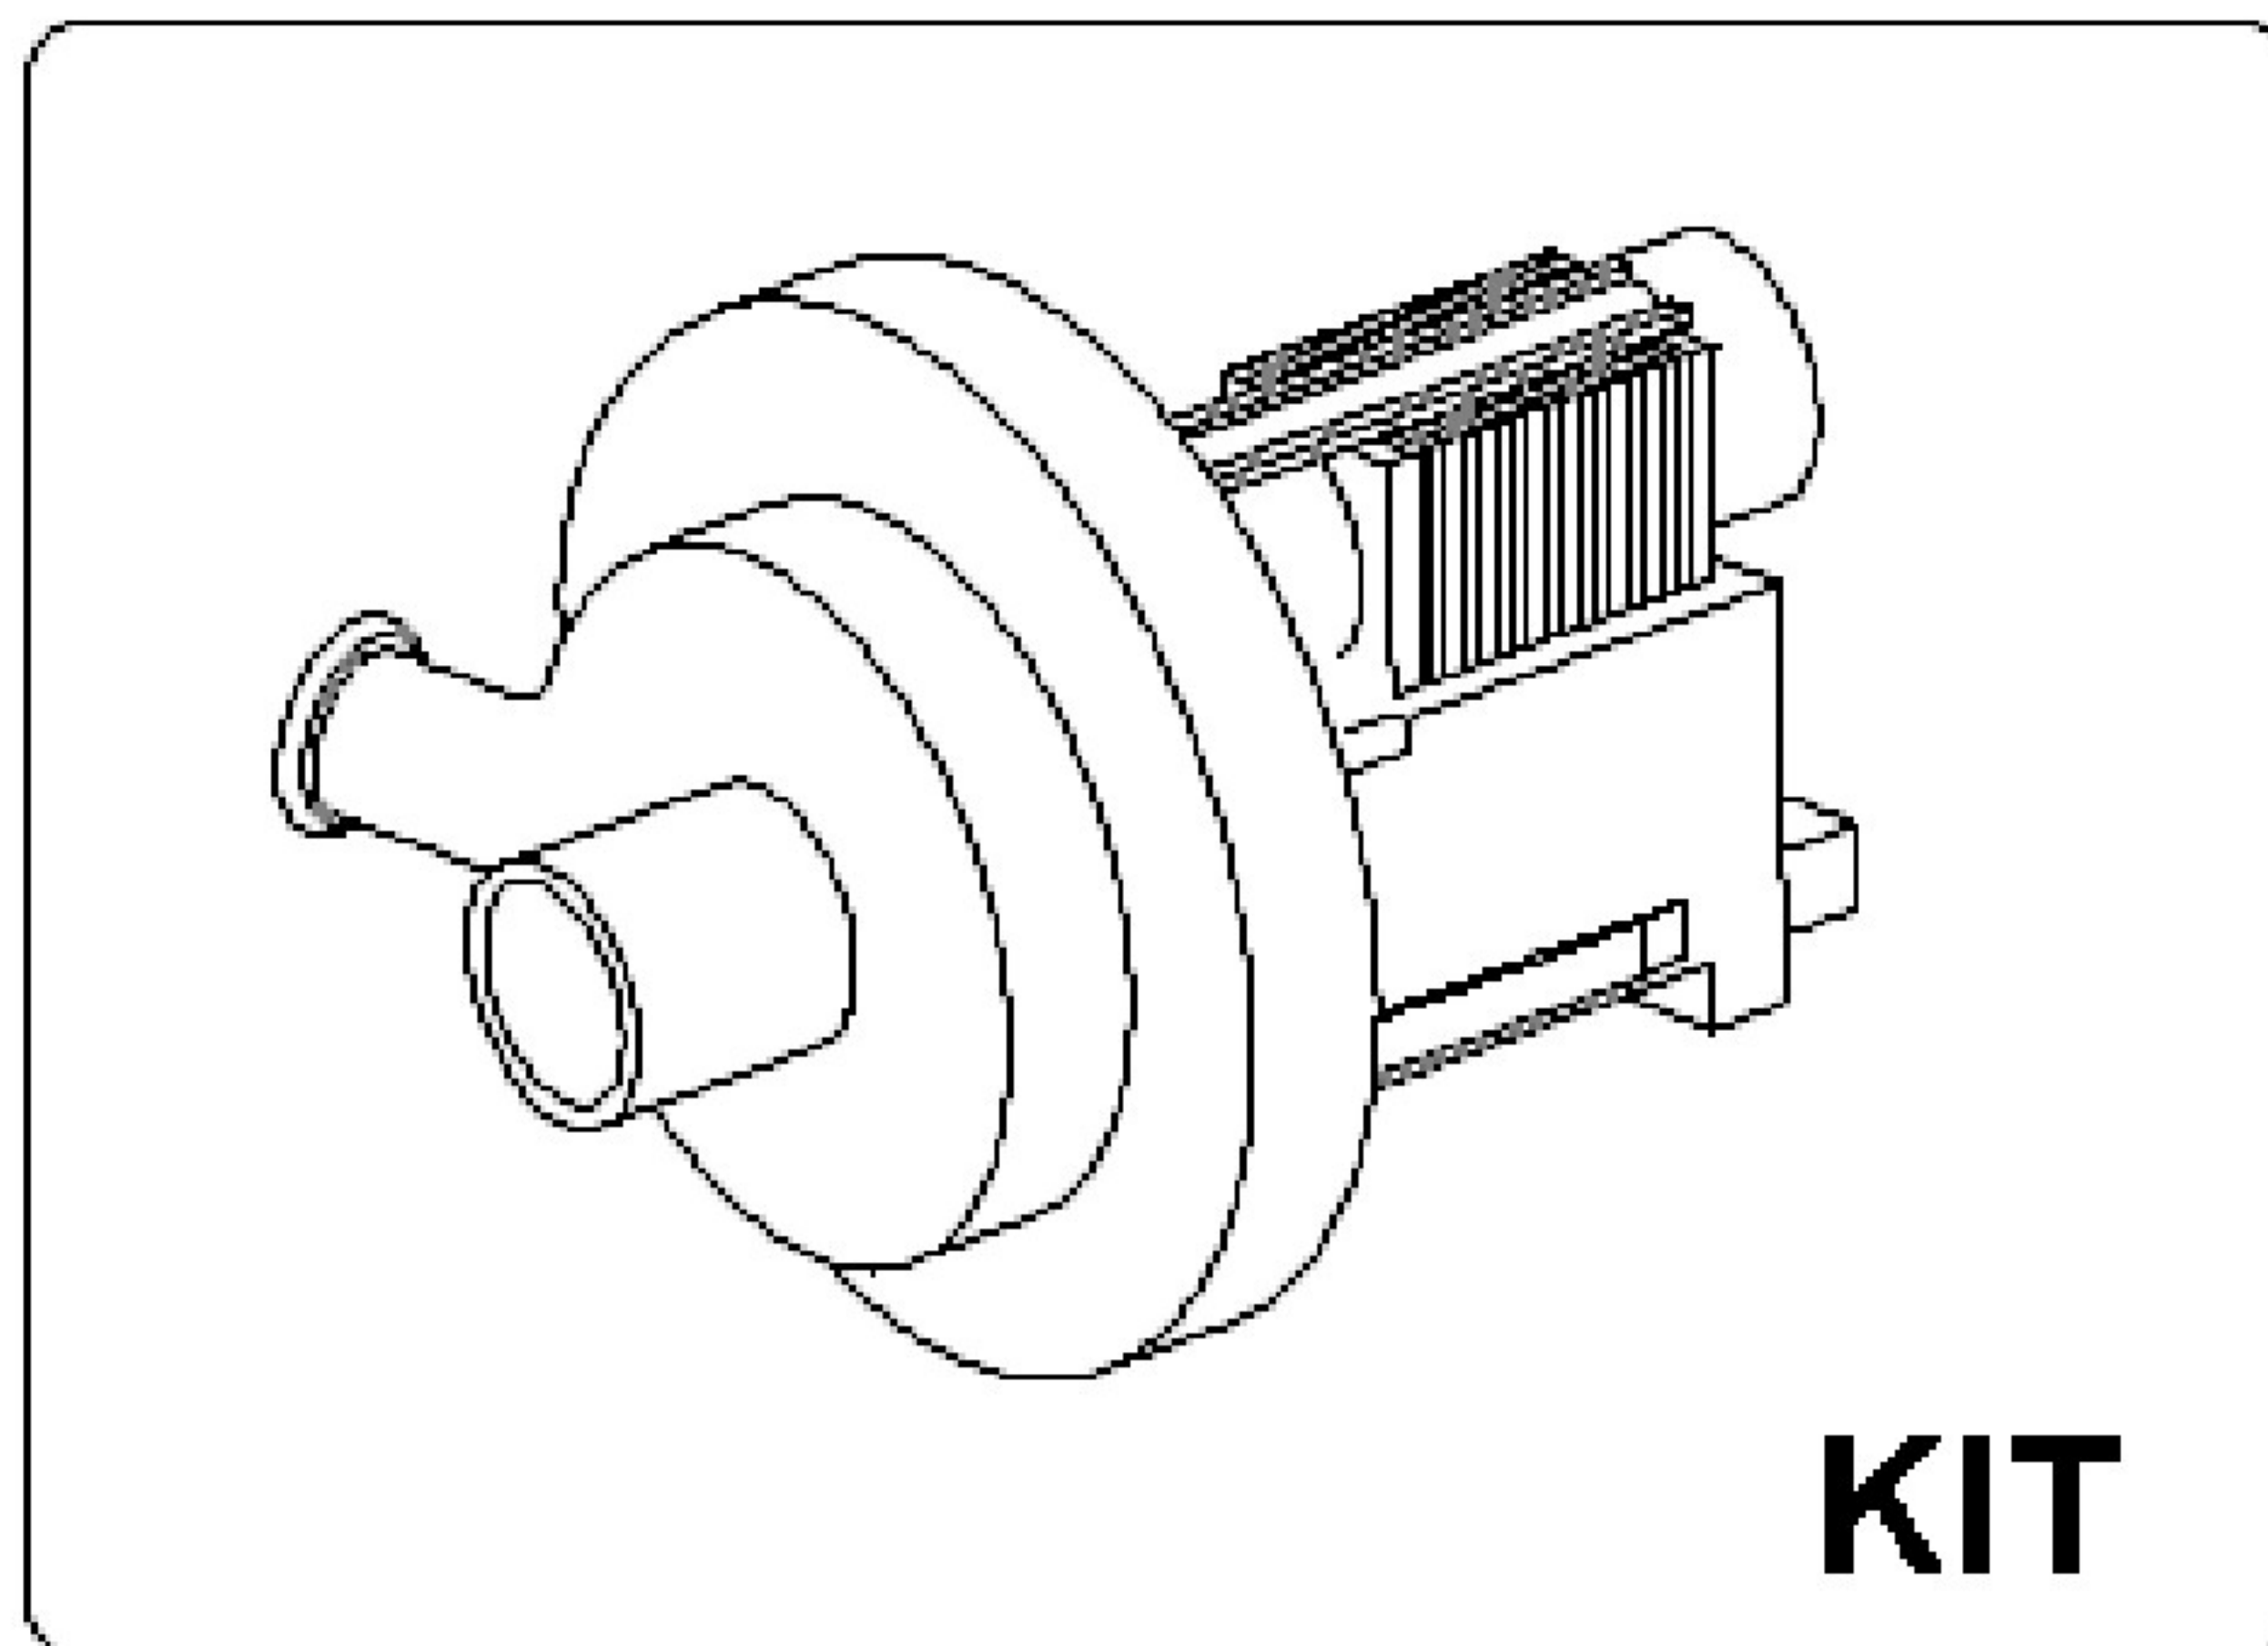

**KD130**

**Edition 20140315-**

04\_025\_e

12\_003\_e

1

Page	Pos	Code	Description	Info
002	30300	3022060	BASKET SIDE	01/07/2003-
002	30305	36U0830	Basket support	01/07/2003-
002	30310	30Q3270	Filter with hole	01/07/2003-
002	30315	30Q3230	FILTER	01/07/2003-
002	30320	30Q3250	Suction filter	01/07/2003-
002	30325	3056130	Overflow pipe	01/07/2003-
002	30330	37Q5140	DEM 40 gasket	01/07/2003-
002	30335	3021640	Ferrule with filter	01/07/2003-
002	30340	36H1490	Basket-holder support pin	01/07/2003-
002	30345	36E4180	Foot	01/07/2003-
002	30350	32D1850	Cable-fastener with screw	01/07/2003-
002	30355	KD130-Pos.30355	O46 mm fairlead	01/07/2003-
002	30360	KD130-Pos.30360	Base assembly	01/07/2003-
002	30365	3103800	Right/left pilot bush	01/07/2003-
002	30370	3103800	Right/left pilot bush	01/07/2003-
002	30375	37Q5190	OR 151 NBR gasket	01/07/2003-
002	30380	32G3400	2,7KW HEATING EL.	01/07/2003-
002	30385	KD130-Pos.30385	Back panel	01/07/2003-
002	30390	32W4130	Limit stop push button	01/07/2003-
002	30395	3242130	Right standard	01/07/2003-
002	30400	3242120	Left standard	01/07/2003-
002	30405	3056140	Right side scrap tray	01/07/2003-
002	30410	37Q5100	95x75x3 gasket	01/07/2003-
002	30415	KD130-Pos.30415	Passage ring for the security cord	01/05/2005-
002	30420	3218310	Support for the security system assembly	01/05/2005-
002	30425	3191910	Spring	01/05/2005-
002	30435	3223970	Securty system cord	01/05/2005-
003	150	3229130	Spoiler	01/07/2003-
003	155	36M7780	Grip	01/07/2003-
003	160	36F0520	Wheel for basket	01/07/2003-
003	165	31Z0290	SCREW	01/07/2003-
003	170	36E4150	Roller spacer	01/07/2003-
003	175	36H1530	Roller tie rod	01/07/2003-
003	180	33Q6460	M8 stainless steel self- lockin	01/07/2003-
003	185	3036150	Hood	01/07/2003-
003	190	30T7470	Union grip/levers tie rod	01/07/2003-
003	195	31Z0270	O10 stainless steel snap ring	01/07/2003-
003	200	36E4120	Spring bush	01/07/2003-
003	205	36F0530	Lever bearing	01/07/2003-
003	210	36M7750	Right lever	01/07/2003-
003	215	36M7760	Left lever	01/07/2003-
003	220	33Q6430	Capote movement cam	01/07/2003-
003	225	31Z0280	SCREW	01/07/2003-
003	230	37Q5130	Gasket	01/07/2003-
003	235	36H1460	Back spring	01/07/2003-
003	240	30T7480	Tie rod screw with hook	01/07/2003-
003	245	KD130-Pos.245	Lower door panel	01/07/2003-
003	250	3036430	Capote right sliding guide	01/07/2003-
003	255	3036440	Capote left sliding guide	01/07/2003-
003	260	3220830	Leavers bearing foor hood	01/11/2004-
003	265	3016470	SCREW M10X35	01/07/2003-