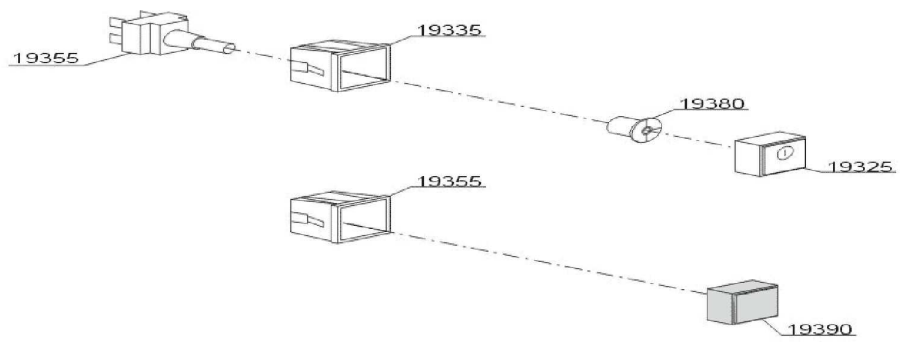

**KD130**

**Edition 20140315-**

04\_025\_e

12\_003\_e

1

Page	Pos	Code	Description	Info
002	30300	3022060	BASKET SIDE	01/07/2003-
002	30305	36U0830	Basket support	01/07/2003-
002	30310	30Q3270	Filter with hole	01/07/2003-
002	30315	30Q3230	FILTER	01/07/2003-
002	30320	30Q3250	Suction filter	01/07/2003-
002	30325	3056130	Overflow pipe	01/07/2003-
002	30330	37Q5140	DEM 40 gasket	01/07/2003-
002	30335	3021640	Ferrule with filter	01/07/2003-
002	30340	36H1490	Basket-holder support pin	01/07/2003-
002	30345	36E4180	Foot	01/07/2003-
002	30350	32D1850	Cable-fastener with screw	01/07/2003-
002	30355	KD130-Pos.30355	O46 mm fairlead	01/07/2003-
002	30360	KD130-Pos.30360	Base assembly	01/07/2003-
002	30365	3103800	Right/left pilot bush	01/07/2003-
002	30370	3103800	Right/left pilot bush	01/07/2003-
002	30375	37Q5190	OR 151 NBR gasket	01/07/2003-
002	30380	32G3400	2,7KW HEATING EL.	01/07/2003-
002	30385	KD130-Pos.30385	Back panel	01/07/2003-
002	30390	32W4130	Limit stop push button	01/07/2003-
002	30395	3242130	Right standard	01/07/2003-
002	30400	3242120	Left standard	01/07/2003-
002	30405	3056140	Right side scrap tray	01/07/2003-
002	30410	37Q5100	95x75x3 gasket	01/07/2003-
002	30415	KD130-Pos.30415	Passage ring for the security cord	01/05/2005-
002	30420	3218310	Support for the security system assembly	01/05/2005-
002	30425	3191910	Spring	01/05/2005-
002	30435	3223970	Securty system cord	01/05/2005-
003	150	3229130	Spoiler	01/07/2003-
003	155	36M7780	Grip	01/07/2003-
003	160	36F0520	Wheel for basket	01/07/2003-
003	165	31Z0290	SCREW	01/07/2003-
003	170	36E4150	Roller spacer	01/07/2003-
003	175	36H1530	Roller tie rod	01/07/2003-
003	180	33Q6460	M8 stainless steel self- lockin	01/07/2003-
003	185	3036150	Hood	01/07/2003-
003	190	30T7470	Union grip/levers tie rod	01/07/2003-
003	195	31Z0270	O10 stainless steel snap ring	01/07/2003-
003	200	36E4120	Spring bush	01/07/2003-
003	205	36F0530	Lever bearing	01/07/2003-
003	210	36M7750	Right lever	01/07/2003-
003	215	36M7760	Left lever	01/07/2003-
003	220	33Q6430	Capote movement cam	01/07/2003-
003	225	31Z0280	SCREW	01/07/2003-
003	230	37Q5130	Gasket	01/07/2003-
003	235	36H1460	Back spring	01/07/2003-
003	240	30T7480	Tie rod screw with hook	01/07/2003-
003	245	KD130-Pos.245	Lower door panel	01/07/2003-
003	250	3036430	Capote right sliding guide	01/07/2003-
003	255	3036440	Capote left sliding guide	01/07/2003-
003	260	3220830	Leavers bearing foor hood	01/11/2004-
003	265	3016470	SCREW M10X35	01/07/2003-