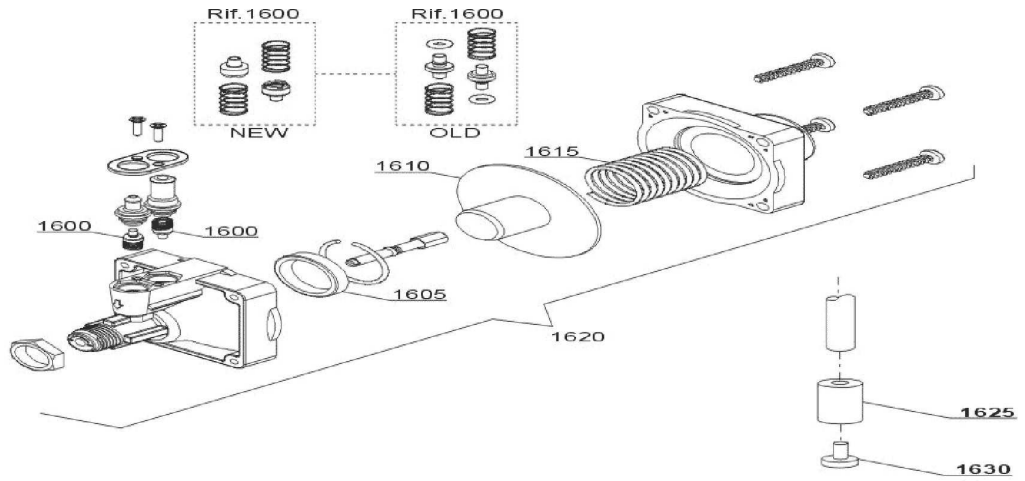

**KD130**

**Edition 20140315-**

04\_025\_e

12\_003\_e

1

Page	Pos	Code	Description	Info
002	30300	3022060	BASKET SIDE	01/07/2003-
002	30305	36U0830	Basket support	01/07/2003-
002	30310	30Q3270	Filter with hole	01/07/2003-
002	30315	30Q3230	FILTER	01/07/2003-
002	30320	30Q3250	Suction filter	01/07/2003-
002	30325	3056130	Overflow pipe	01/07/2003-
002	30330	37Q5140	DEM 40 gasket	01/07/2003-
002	30335	3021640	Ferrule with filter	01/07/2003-
002	30340	36H1490	Basket-holder support pin	01/07/2003-
002	30345	36E4180	Foot	01/07/2003-
002	30350	32D1850	Cable-fastener with screw	01/07/2003-
002	30355	KD130-Pos.30355	O46 mm fairlead	01/07/2003-
002	30360	KD130-Pos.30360	Base assembly	01/07/2003-
002	30365	3103800	Right/left pilot bush	01/07/2003-
002	30370	3103800	Right/left pilot bush	01/07/2003-
002	30375	37Q5190	OR 151 NBR gasket	01/07/2003-
002	30380	32G3400	2,7KW HEATING EL.	01/07/2003-
002	30385	KD130-Pos.30385	Back panel	01/07/2003-
002	30390	32W4130	Limit stop push button	01/07/2003-
002	30395	3242130	Right standard	01/07/2003-
002	30400	3242120	Left standard	01/07/2003-
002	30405	3056140	Right side scrap tray	01/07/2003-
002	30410	37Q5100	95x75x3 gasket	01/07/2003-
002	30415	KD130-Pos.30415	Passage ring for the security cord	01/05/2005-
002	30420	3218310	Support for the security system assembly	01/05/2005-
002	30425	3191910	Spring	01/05/2005-
002	30435	3223970	Securty system cord	01/05/2005-
003	150	3229130	Spoiler	01/07/2003-
003	155	36M7780	Grip	01/07/2003-
003	160	36F0520	Wheel for basket	01/07/2003-
003	165	31Z0290	SCREW	01/07/2003-
003	170	36E4150	Roller spacer	01/07/2003-
003	175	36H1530	Roller tie rod	01/07/2003-
003	180	33Q6460	M8 stainless steel self- lockin	01/07/2003-
003	185	3036150	Hood	01/07/2003-
003	190	30T7470	Union grip/levers tie rod	01/07/2003-
003	195	31Z0270	O10 stainless steel snap ring	01/07/2003-
003	200	36E4120	Spring bush	01/07/2003-
003	205	36F0530	Lever bearing	01/07/2003-
003	210	36M7750	Right lever	01/07/2003-
003	215	36M7760	Left lever	01/07/2003-
003	220	33Q6430	Capote movement cam	01/07/2003-
003	225	31Z0280	SCREW	01/07/2003-
003	230	37Q5130	Gasket	01/07/2003-
003	235	36H1460	Back spring	01/07/2003-
003	240	30T7480	Tie rod screw with hook	01/07/2003-
003	245	KD130-Pos.245	Lower door panel	01/07/2003-
003	250	3036430	Capote right sliding guide	01/07/2003-
003	255	3036440	Capote left sliding guide	01/07/2003-
003	260	3220830	Leavers bearing foor hood	01/11/2004-
003	265	3016470	SCREW M10X35	01/07/2003-