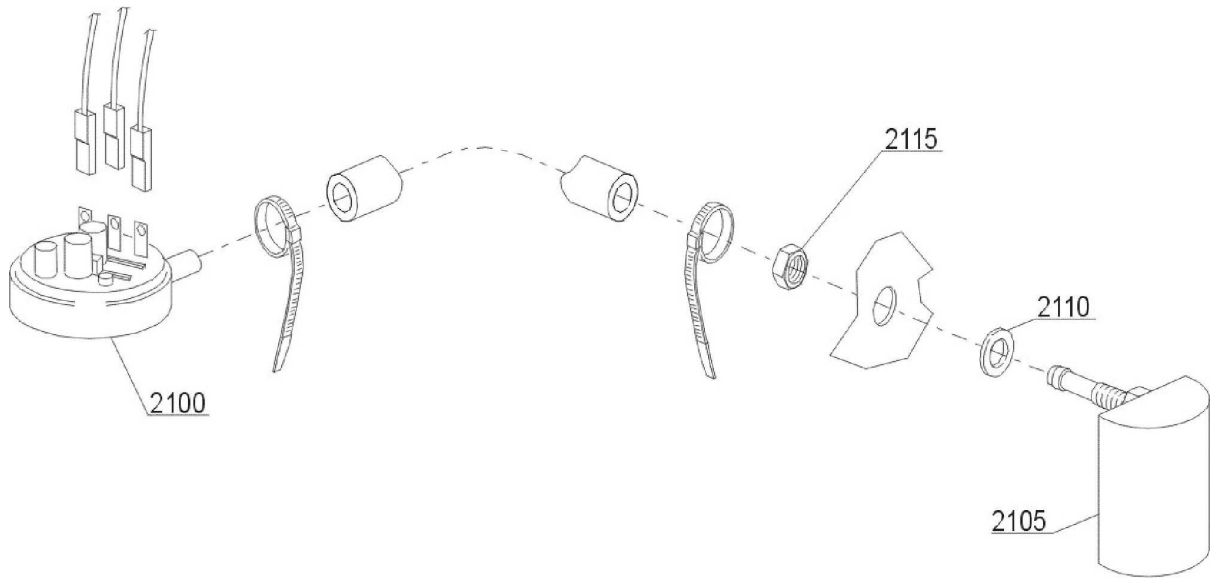

**KD130**

**Edition 20140315-**

04\_025\_e

12\_003\_e

1

Page	Pos	Code	Description	Info
002	30300	3022060	BASKET SIDE	01/07/2003-
002	30305	36U0830	Basket support	01/07/2003-
002	30310	30Q3270	Filter with hole	01/07/2003-
002	30315	30Q3230	FILTER	01/07/2003-
002	30320	30Q3250	Suction filter	01/07/2003-
002	30325	3056130	Overflow pipe	01/07/2003-
002	30330	37Q5140	DEM 40 gasket	01/07/2003-
002	30335	3021640	Ferrule with filter	01/07/2003-
002	30340	36H1490	Basket-holder support pin	01/07/2003-
002	30345	36E4180	Foot	01/07/2003-
002	30350	32D1850	Cable-fastener with screw	01/07/2003-
002	30355	KD130-Pos.30355	O46 mm fairlead	01/07/2003-
002	30360	KD130-Pos.30360	Base assembly	01/07/2003-
002	30365	3103800	Right/left pilot bush	01/07/2003-
002	30370	3103800	Right/left pilot bush	01/07/2003-
002	30375	37Q5190	OR 151 NBR gasket	01/07/2003-
002	30380	32G3400	2,7KW HEATING EL.	01/07/2003-
002	30385	KD130-Pos.30385	Back panel	01/07/2003-
002	30390	32W4130	Limit stop push button	01/07/2003-
002	30395	3242130	Right standard	01/07/2003-
002	30400	3242120	Left standard	01/07/2003-
002	30405	3056140	Right side scrap tray	01/07/2003-
002	30410	37Q5100	95x75x3 gasket	01/07/2003-
002	30415	KD130-Pos.30415	Passage ring for the security cord	01/05/2005-
002	30420	3218310	Support for the security system assembly	01/05/2005-
002	30425	3191910	Spring	01/05/2005-
002	30435	3223970	Securty system cord	01/05/2005-
003	150	3229130	Spoiler	01/07/2003-
003	155	36M7780	Grip	01/07/2003-
003	160	36F0520	Wheel for basket	01/07/2003-
003	165	31Z0290	SCREW	01/07/2003-
003	170	36E4150	Roller spacer	01/07/2003-
003	175	36H1530	Roller tie rod	01/07/2003-
003	180	33Q6460	M8 stainless steel self- lockin	01/07/2003-
003	185	3036150	Hood	01/07/2003-
003	190	30T7470	Union grip/levers tie rod	01/07/2003-
003	195	31Z0270	O10 stainless steel snap ring	01/07/2003-
003	200	36E4120	Spring bush	01/07/2003-
003	205	36F0530	Lever bearing	01/07/2003-
003	210	36M7750	Right lever	01/07/2003-
003	215	36M7760	Left lever	01/07/2003-
003	220	33Q6430	Capote movement cam	01/07/2003-
003	225	31Z0280	SCREW	01/07/2003-
003	230	37Q5130	Gasket	01/07/2003-
003	235	36H1460	Back spring	01/07/2003-
003	240	30T7480	Tie rod screw with hook	01/07/2003-
003	245	KD130-Pos.245	Lower door panel	01/07/2003-
003	250	3036430	Capote right sliding guide	01/07/2003-
003	255	3036440	Capote left sliding guide	01/07/2003-
003	260	3220830	Leavers bearing foor hood	01/11/2004-
003	265	3016470	SCREW M10X35	01/07/2003-