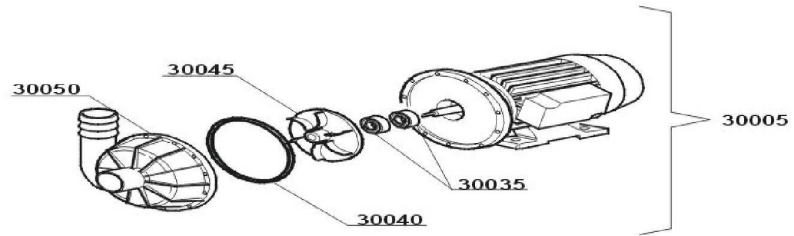

**KD130**

**Edition 20140315-**

04\_025\_e

12\_003\_e

1

Page	Pos	Code	Description	Info
002	30300	3022060	BASKET SIDE	01/07/2003-
002	30305	36U0830	Basket support	01/07/2003-
002	30310	30Q3270	Filter with hole	01/07/2003-
002	30315	30Q3230	FILTER	01/07/2003-
002	30320	30Q3250	Suction filter	01/07/2003-
002	30325	3056130	Overflow pipe	01/07/2003-
002	30330	37Q5140	DEM 40 gasket	01/07/2003-
002	30335	3021640	Ferrule with filter	01/07/2003-
002	30340	36H1490	Basket-holder support pin	01/07/2003-
002	30345	36E4180	Foot	01/07/2003-
002	30350	32D1850	Cable-fastener with screw	01/07/2003-
002	30355	KD130-Pos.30355	O46 mm fairlead	01/07/2003-
002	30360	KD130-Pos.30360	Base assembly	01/07/2003-
002	30365	3103800	Right/left pilot bush	01/07/2003-
002	30370	3103800	Right/left pilot bush	01/07/2003-
002	30375	37Q5190	OR 151 NBR gasket	01/07/2003-
002	30380	32G3400	2,7KW HEATING EL.	01/07/2003-
002	30385	KD130-Pos.30385	Back panel	01/07/2003-
002	30390	32W4130	Limit stop push button	01/07/2003-
002	30395	3242130	Right standard	01/07/2003-
002	30400	3242120	Left standard	01/07/2003-
002	30405	3056140	Right side scrap tray	01/07/2003-
002	30410	37Q5100	95x75x3 gasket	01/07/2003-
002	30415	KD130-Pos.30415	Passage ring for the security cord	01/05/2005-
002	30420	3218310	Support for the security system assembly	01/05/2005-
002	30425	3191910	Spring	01/05/2005-
002	30435	3223970	Securty system cord	01/05/2005-
003	150	3229130	Spoiler	01/07/2003-
003	155	36M7780	Grip	01/07/2003-
003	160	36F0520	Wheel for basket	01/07/2003-
003	165	31Z0290	SCREW	01/07/2003-
003	170	36E4150	Roller spacer	01/07/2003-
003	175	36H1530	Roller tie rod	01/07/2003-
003	180	33Q6460	M8 stainless steel self- lockin	01/07/2003-
003	185	3036150	Hood	01/07/2003-
003	190	30T7470	Union grip/levers tie rod	01/07/2003-
003	195	31Z0270	O10 stainless steel snap ring	01/07/2003-
003	200	36E4120	Spring bush	01/07/2003-
003	205	36F0530	Lever bearing	01/07/2003-
003	210	36M7750	Right lever	01/07/2003-
003	215	36M7760	Left lever	01/07/2003-
003	220	33Q6430	Capote movement cam	01/07/2003-
003	225	31Z0280	SCREW	01/07/2003-
003	230	37Q5130	Gasket	01/07/2003-
003	235	36H1460	Back spring	01/07/2003-
003	240	30T7480	Tie rod screw with hook	01/07/2003-
003	245	KD130-Pos.245	Lower door panel	01/07/2003-
003	250	3036430	Capote right sliding guide	01/07/2003-
003	255	3036440	Capote left sliding guide	01/07/2003-
003	260	3220830	Leavers bearing foor hood	01/11/2004-
003	265	3016470	SCREW M10X35	01/07/2003-