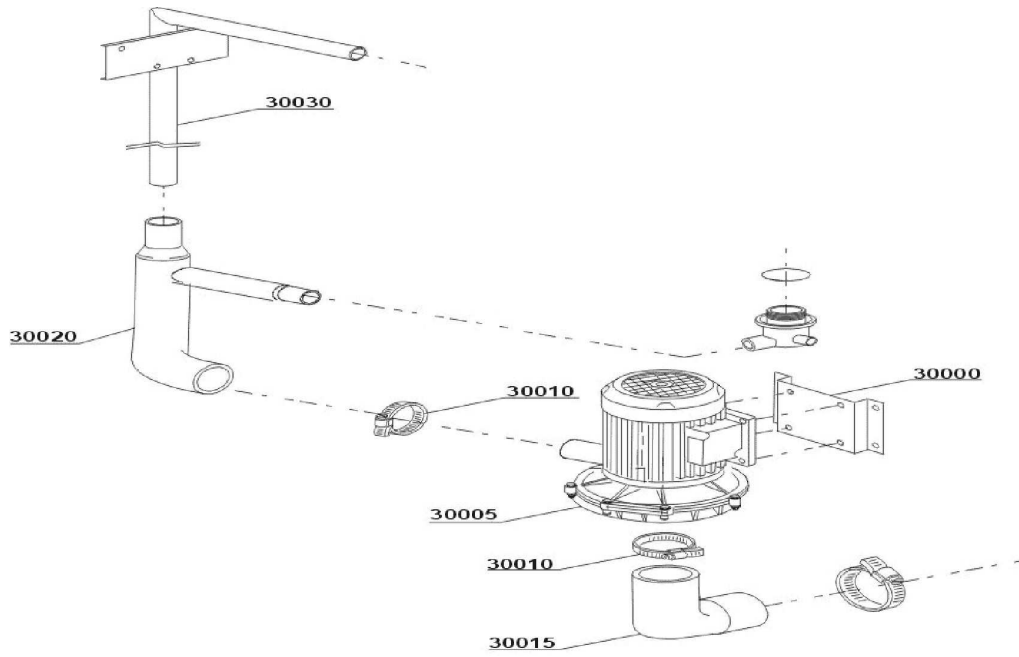

**KD130**

**Edition 20140315-**

04\_025\_e

12\_003\_e

1

Page	Pos	Code	Description	Info
002	30300	3022060	BASKET SIDE	01/07/2003-
002	30305	36U0830	Basket support	01/07/2003-
002	30310	30Q3270	Filter with hole	01/07/2003-
002	30315	30Q3230	FILTER	01/07/2003-
002	30320	30Q3250	Suction filter	01/07/2003-
002	30325	3056130	Overflow pipe	01/07/2003-
002	30330	37Q5140	DEM 40 gasket	01/07/2003-
002	30335	3021640	Ferrule with filter	01/07/2003-
002	30340	36H1490	Basket-holder support pin	01/07/2003-
002	30345	36E4180	Foot	01/07/2003-
002	30350	32D1850	Cable-fastener with screw	01/07/2003-
002	30355	KD130-Pos.30355	O46 mm fairlead	01/07/2003-
002	30360	KD130-Pos.30360	Base assembly	01/07/2003-
002	30365	3103800	Right/left pilot bush	01/07/2003-
002	30370	3103800	Right/left pilot bush	01/07/2003-
002	30375	37Q5190	OR 151 NBR gasket	01/07/2003-
002	30380	32G3400	2,7KW HEATING EL.	01/07/2003-
002	30385	KD130-Pos.30385	Back panel	01/07/2003-
002	30390	32W4130	Limit stop push button	01/07/2003-
002	30395	3242130	Right standard	01/07/2003-
002	30400	3242120	Left standard	01/07/2003-
002	30405	3056140	Right side scrap tray	01/07/2003-
002	30410	37Q5100	95x75x3 gasket	01/07/2003-
002	30415	KD130-Pos.30415	Passage ring for the security cord	01/05/2005-
002	30420	3218310	Support for the security system assembly	01/05/2005-
002	30425	3191910	Spring	01/05/2005-
002	30435	3223970	Securty system cord	01/05/2005-
003	150	3229130	Spoiler	01/07/2003-
003	155	36M7780	Grip	01/07/2003-
003	160	36F0520	Wheel for basket	01/07/2003-
003	165	31Z0290	SCREW	01/07/2003-
003	170	36E4150	Roller spacer	01/07/2003-
003	175	36H1530	Roller tie rod	01/07/2003-
003	180	33Q6460	M8 stainless steel self- lockin	01/07/2003-
003	185	3036150	Hood	01/07/2003-
003	190	30T7470	Union grip/levers tie rod	01/07/2003-
003	195	31Z0270	O10 stainless steel snap ring	01/07/2003-
003	200	36E4120	Spring bush	01/07/2003-
003	205	36F0530	Lever bearing	01/07/2003-
003	210	36M7750	Right lever	01/07/2003-
003	215	36M7760	Left lever	01/07/2003-
003	220	33Q6430	Capote movement cam	01/07/2003-
003	225	31Z0280	SCREW	01/07/2003-
003	230	37Q5130	Gasket	01/07/2003-
003	235	36H1460	Back spring	01/07/2003-
003	240	30T7480	Tie rod screw with hook	01/07/2003-
003	245	KD130-Pos.245	Lower door panel	01/07/2003-
003	250	3036430	Capote right sliding guide	01/07/2003-
003	255	3036440	Capote left sliding guide	01/07/2003-
003	260	3220830	Leavers bearing foor hood	01/11/2004-
003	265	3016470	SCREW M10X35	01/07/2003-