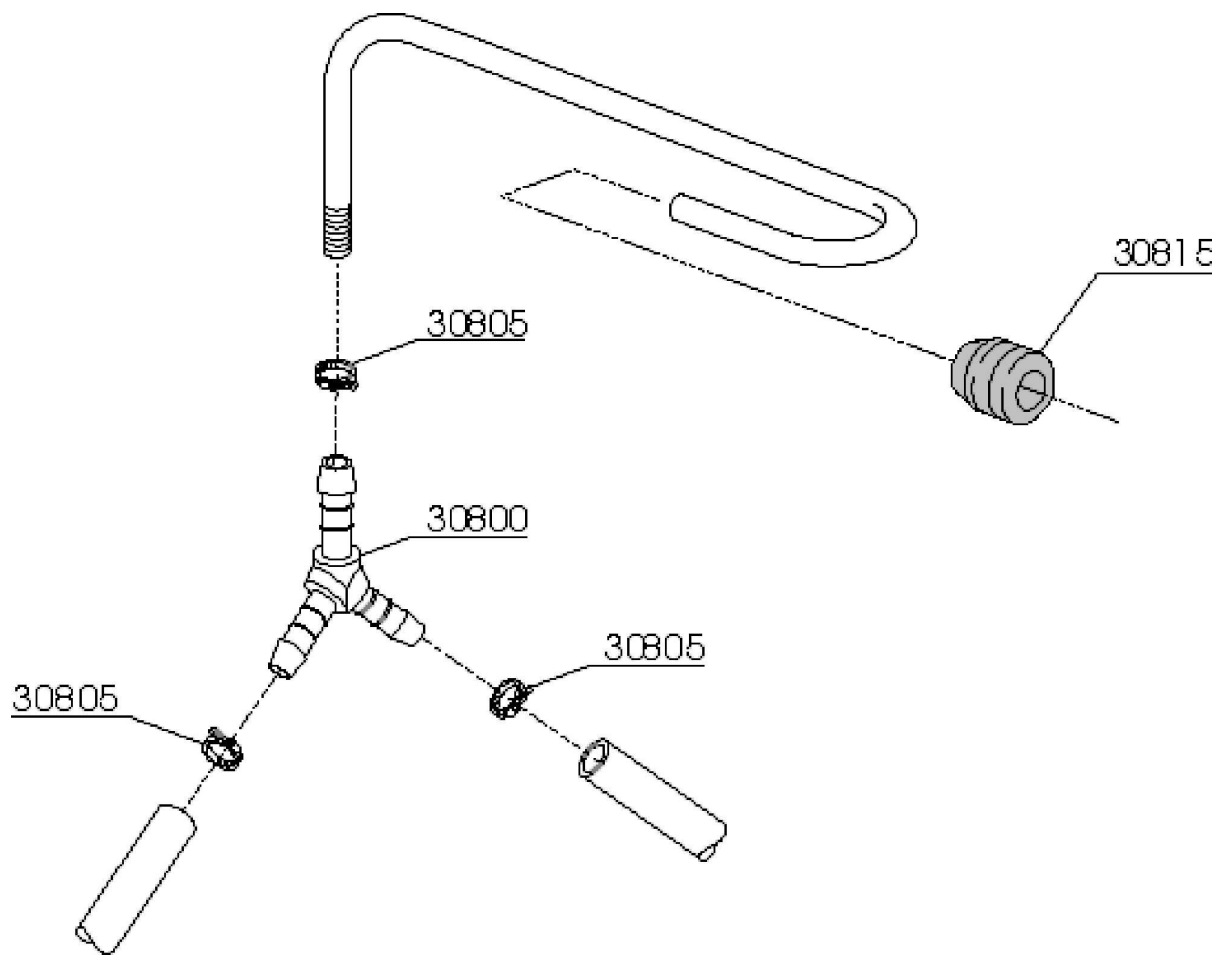

**KD130**

**Edition 20140315-**

04\_025\_e

12\_003\_e

1

Page	Pos	Code	Description	Info
002	30300	3022060	BASKET SIDE	01/07/2003-
002	30305	36U0830	Basket support	01/07/2003-
002	30310	30Q3270	Filter with hole	01/07/2003-
002	30315	30Q3230	FILTER	01/07/2003-
002	30320	30Q3250	Suction filter	01/07/2003-
002	30325	3056130	Overflow pipe	01/07/2003-
002	30330	37Q5140	DEM 40 gasket	01/07/2003-
002	30335	3021640	Ferrule with filter	01/07/2003-
002	30340	36H1490	Basket-holder support pin	01/07/2003-
002	30345	36E4180	Foot	01/07/2003-
002	30350	32D1850	Cable-fastener with screw	01/07/2003-
002	30355	KD130-Pos.30355	O46 mm fairlead	01/07/2003-
002	30360	KD130-Pos.30360	Base assembly	01/07/2003-
002	30365	3103800	Right/left pilot bush	01/07/2003-
002	30370	3103800	Right/left pilot bush	01/07/2003-
002	30375	37Q5190	OR 151 NBR gasket	01/07/2003-
002	30380	32G3400	2,7KW HEATING EL.	01/07/2003-
002	30385	KD130-Pos.30385	Back panel	01/07/2003-
002	30390	32W4130	Limit stop push button	01/07/2003-
002	30395	3242130	Right standard	01/07/2003-
002	30400	3242120	Left standard	01/07/2003-
002	30405	3056140	Right side scrap tray	01/07/2003-
002	30410	37Q5100	95x75x3 gasket	01/07/2003-
002	30415	KD130-Pos.30415	Passage ring for the security cord	01/05/2005-
002	30420	3218310	Support for the security system assembly	01/05/2005-
002	30425	3191910	Spring	01/05/2005-
002	30435	3223970	Securty system cord	01/05/2005-
003	150	3229130	Spoiler	01/07/2003-
003	155	36M7780	Grip	01/07/2003-
003	160	36F0520	Wheel for basket	01/07/2003-
003	165	31Z0290	SCREW	01/07/2003-
003	170	36E4150	Roller spacer	01/07/2003-
003	175	36H1530	Roller tie rod	01/07/2003-
003	180	33Q6460	M8 stainless steel self- lockin	01/07/2003-
003	185	3036150	Hood	01/07/2003-
003	190	30T7470	Union grip/levers tie rod	01/07/2003-
003	195	31Z0270	O10 stainless steel snap ring	01/07/2003-
003	200	36E4120	Spring bush	01/07/2003-
003	205	36F0530	Lever bearing	01/07/2003-
003	210	36M7750	Right lever	01/07/2003-
003	215	36M7760	Left lever	01/07/2003-
003	220	33Q6430	Capote movement cam	01/07/2003-
003	225	31Z0280	SCREW	01/07/2003-
003	230	37Q5130	Gasket	01/07/2003-
003	235	36H1460	Back spring	01/07/2003-
003	240	30T7480	Tie rod screw with hook	01/07/2003-
003	245	KD130-Pos.245	Lower door panel	01/07/2003-
003	250	3036430	Capote right sliding guide	01/07/2003-
003	255	3036440	Capote left sliding guide	01/07/2003-
003	260	3220830	Leavers bearing foor hood	01/11/2004-
003	265	3016470	SCREW M10X35	01/07/2003-