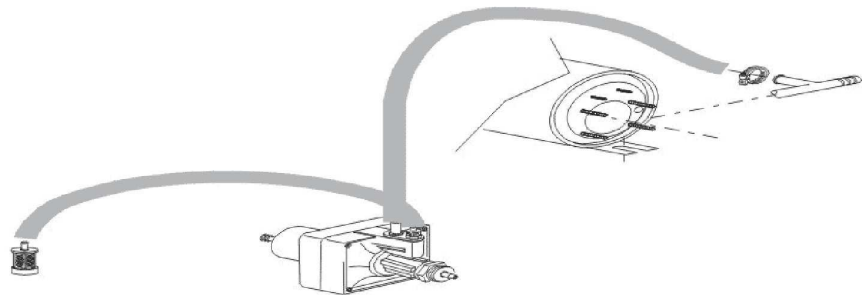

**KD130**

**Edition 20140315-**

04\_025\_e

12\_003\_e

1

Page	Pos	Code	Description	Info
002	30300	3022060	BASKET SIDE	01/07/2003-
002	30305	36U0830	Basket support	01/07/2003-
002	30310	30Q3270	Filter with hole	01/07/2003-
002	30315	30Q3230	FILTER	01/07/2003-
002	30320	30Q3250	Suction filter	01/07/2003-
002	30325	3056130	Overflow pipe	01/07/2003-
002	30330	37Q5140	DEM 40 gasket	01/07/2003-
002	30335	3021640	Ferrule with filter	01/07/2003-
002	30340	36H1490	Basket-holder support pin	01/07/2003-
002	30345	36E4180	Foot	01/07/2003-
002	30350	32D1850	Cable-fastener with screw	01/07/2003-
002	30355	KD130-Pos.30355	O46 mm fairlead	01/07/2003-
002	30360	KD130-Pos.30360	Base assembly	01/07/2003-
002	30365	3103800	Right/left pilot bush	01/07/2003-
002	30370	3103800	Right/left pilot bush	01/07/2003-
002	30375	37Q5190	OR 151 NBR gasket	01/07/2003-
002	30380	32G3400	2,7KW HEATING EL.	01/07/2003-
002	30385	KD130-Pos.30385	Back panel	01/07/2003-
002	30390	32W4130	Limit stop push button	01/07/2003-
002	30395	3242130	Right standard	01/07/2003-
002	30400	3242120	Left standard	01/07/2003-
002	30405	3056140	Right side scrap tray	01/07/2003-
002	30410	37Q5100	95x75x3 gasket	01/07/2003-
002	30415	KD130-Pos.30415	Passage ring for the security cord	01/05/2005-
002	30420	3218310	Support for the security system assembly	01/05/2005-
002	30425	3191910	Spring	01/05/2005-
002	30435	3223970	Securty system cord	01/05/2005-
003	150	3229130	Spoiler	01/07/2003-
003	155	36M7780	Grip	01/07/2003-
003	160	36F0520	Wheel for basket	01/07/2003-
003	165	31Z0290	SCREW	01/07/2003-
003	170	36E4150	Roller spacer	01/07/2003-
003	175	36H1530	Roller tie rod	01/07/2003-
003	180	33Q6460	M8 stainless steel self- lockin	01/07/2003-
003	185	3036150	Hood	01/07/2003-
003	190	30T7470	Union grip/levers tie rod	01/07/2003-
003	195	31Z0270	O10 stainless steel snap ring	01/07/2003-
003	200	36E4120	Spring bush	01/07/2003-
003	205	36F0530	Lever bearing	01/07/2003-
003	210	36M7750	Right lever	01/07/2003-
003	215	36M7760	Left lever	01/07/2003-
003	220	33Q6430	Capote movement cam	01/07/2003-
003	225	31Z0280	SCREW	01/07/2003-
003	230	37Q5130	Gasket	01/07/2003-
003	235	36H1460	Back spring	01/07/2003-
003	240	30T7480	Tie rod screw with hook	01/07/2003-
003	245	KD130-Pos.245	Lower door panel	01/07/2003-
003	250	3036430	Capote right sliding guide	01/07/2003-
003	255	3036440	Capote left sliding guide	01/07/2003-
003	260	3220830	Leavers bearing foor hood	01/11/2004-
003	265	3016470	SCREW M10X35	01/07/2003-