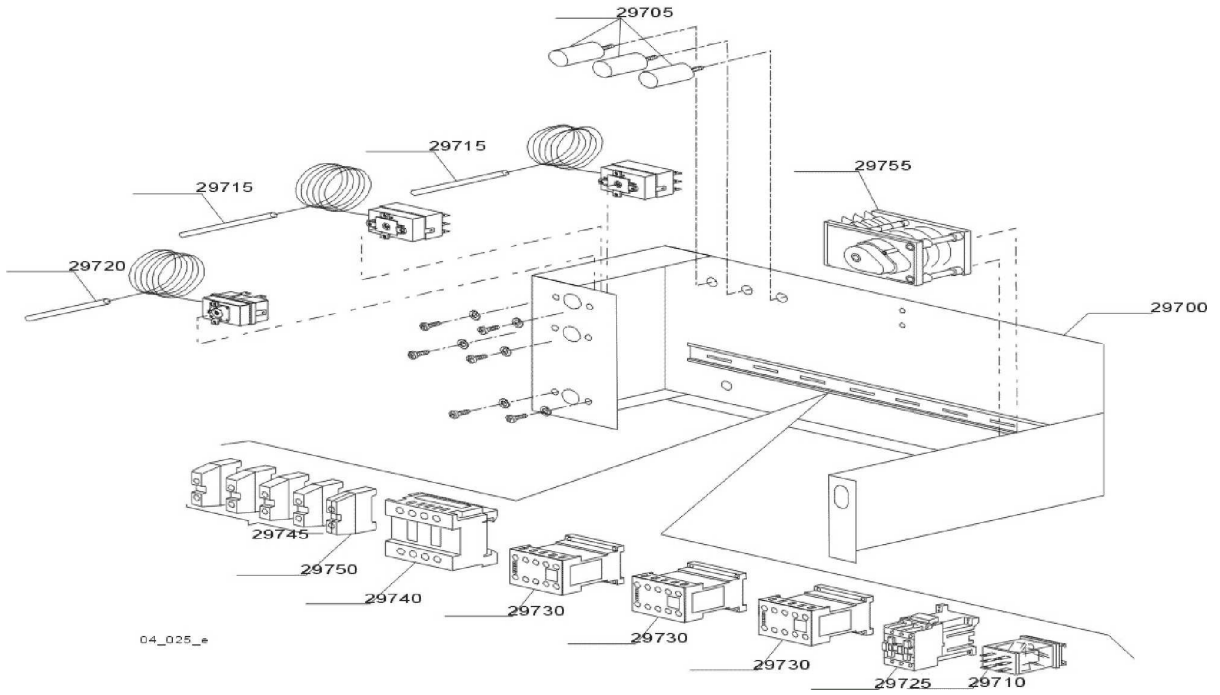

**KD130**

**Edition 20140315-**

04\_025\_e

12\_003\_e

1

Page	Pos	Code	Description	Info
002	30300	3022060	BASKET SIDE	01/07/2003-
002	30305	36U0830	Basket support	01/07/2003-
002	30310	30Q3270	Filter with hole	01/07/2003-
002	30315	30Q3230	FILTER	01/07/2003-
002	30320	30Q3250	Suction filter	01/07/2003-
002	30325	3056130	Overflow pipe	01/07/2003-
002	30330	37Q5140	DEM 40 gasket	01/07/2003-
002	30335	3021640	Ferrule with filter	01/07/2003-
002	30340	36H1490	Basket-holder support pin	01/07/2003-
002	30345	36E4180	Foot	01/07/2003-
002	30350	32D1850	Cable-fastener with screw	01/07/2003-
002	30355	KD130-Pos.30355	O46 mm fairlead	01/07/2003-
002	30360	KD130-Pos.30360	Base assembly	01/07/2003-
002	30365	3103800	Right/left pilot bush	01/07/2003-
002	30370	3103800	Right/left pilot bush	01/07/2003-
002	30375	37Q5190	OR 151 NBR gasket	01/07/2003-
002	30380	32G3400	2,7KW HEATING EL.	01/07/2003-
002	30385	KD130-Pos.30385	Back panel	01/07/2003-
002	30390	32W4130	Limit stop push button	01/07/2003-
002	30395	3242130	Right standard	01/07/2003-
002	30400	3242120	Left standard	01/07/2003-
002	30405	3056140	Right side scrap tray	01/07/2003-
002	30410	37Q5100	95x75x3 gasket	01/07/2003-
002	30415	KD130-Pos.30415	Passage ring for the security cord	01/05/2005-
002	30420	3218310	Support for the security system assembly	01/05/2005-
002	30425	3191910	Spring	01/05/2005-
002	30435	3223970	Securty system cord	01/05/2005-
003	150	3229130	Spoiler	01/07/2003-
003	155	36M7780	Grip	01/07/2003-
003	160	36F0520	Wheel for basket	01/07/2003-
003	165	31Z0290	SCREW	01/07/2003-
003	170	36E4150	Roller spacer	01/07/2003-
003	175	36H1530	Roller tie rod	01/07/2003-
003	180	33Q6460	M8 stainless steel self- lockin	01/07/2003-
003	185	3036150	Hood	01/07/2003-
003	190	30T7470	Union grip/levers tie rod	01/07/2003-
003	195	31Z0270	O10 stainless steel snap ring	01/07/2003-
003	200	36E4120	Spring bush	01/07/2003-
003	205	36F0530	Lever bearing	01/07/2003-
003	210	36M7750	Right lever	01/07/2003-
003	215	36M7760	Left lever	01/07/2003-
003	220	33Q6430	Capote movement cam	01/07/2003-
003	225	31Z0280	SCREW	01/07/2003-
003	230	37Q5130	Gasket	01/07/2003-
003	235	36H1460	Back spring	01/07/2003-
003	240	30T7480	Tie rod screw with hook	01/07/2003-
003	245	KD130-Pos.245	Lower door panel	01/07/2003-
003	250	3036430	Capote right sliding guide	01/07/2003-
003	255	3036440	Capote left sliding guide	01/07/2003-
003	260	3220830	Leavers bearing foor hood	01/11/2004-
003	265	3016470	SCREW M10X35	01/07/2003-