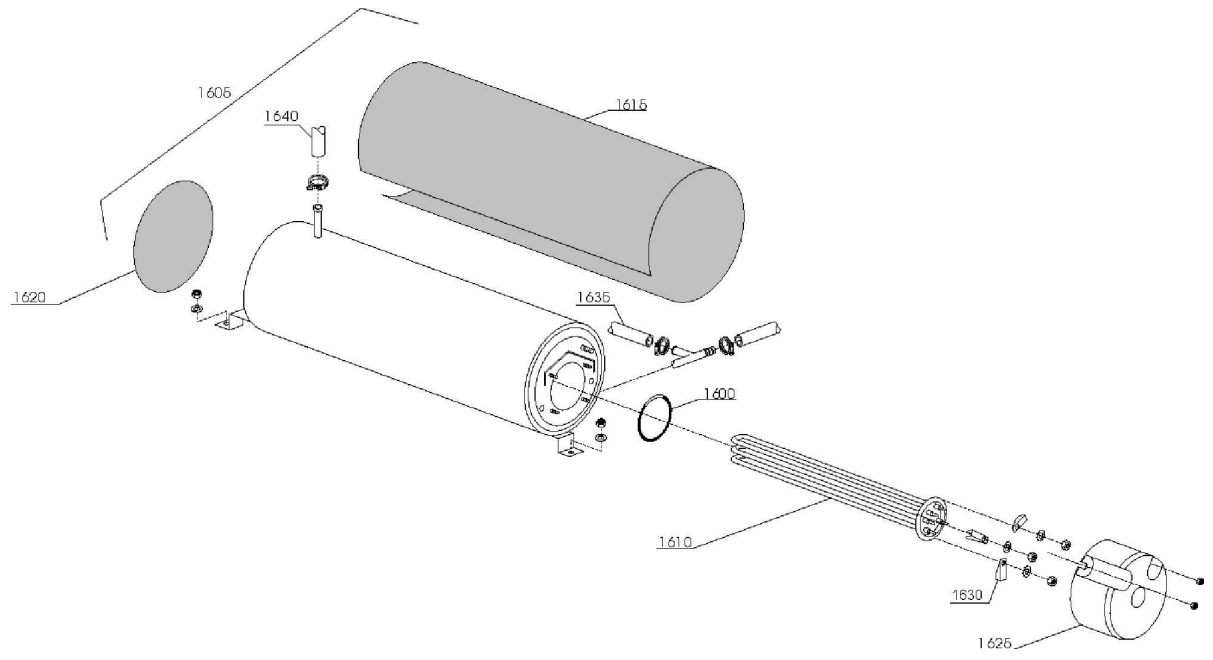

**KD130**

**Edition 20140315-**

04\_025\_e

12\_003\_e

1

Page	Pos	Code	Description	Info
002	30300	3022060	BASKET SIDE	01/07/2003-
002	30305	36U0830	Basket support	01/07/2003-
002	30310	30Q3270	Filter with hole	01/07/2003-
002	30315	30Q3230	FILTER	01/07/2003-
002	30320	30Q3250	Suction filter	01/07/2003-
002	30325	3056130	Overflow pipe	01/07/2003-
002	30330	37Q5140	DEM 40 gasket	01/07/2003-
002	30335	3021640	Ferrule with filter	01/07/2003-
002	30340	36H1490	Basket-holder support pin	01/07/2003-
002	30345	36E4180	Foot	01/07/2003-
002	30350	32D1850	Cable-fastener with screw	01/07/2003-
002	30355	KD130-Pos.30355	O46 mm fairlead	01/07/2003-
002	30360	KD130-Pos.30360	Base assembly	01/07/2003-
002	30365	3103800	Right/left pilot bush	01/07/2003-
002	30370	3103800	Right/left pilot bush	01/07/2003-
002	30375	37Q5190	OR 151 NBR gasket	01/07/2003-
002	30380	32G3400	2,7KW HEATING EL.	01/07/2003-
002	30385	KD130-Pos.30385	Back panel	01/07/2003-
002	30390	32W4130	Limit stop push button	01/07/2003-
002	30395	3242130	Right standard	01/07/2003-
002	30400	3242120	Left standard	01/07/2003-
002	30405	3056140	Right side scrap tray	01/07/2003-
002	30410	37Q5100	95x75x3 gasket	01/07/2003-
002	30415	KD130-Pos.30415	Passage ring for the security cord	01/05/2005-
002	30420	3218310	Support for the security system assembly	01/05/2005-
002	30425	3191910	Spring	01/05/2005-
002	30435	3223970	Securty system cord	01/05/2005-
003	150	3229130	Spoiler	01/07/2003-
003	155	36M7780	Grip	01/07/2003-
003	160	36F0520	Wheel for basket	01/07/2003-
003	165	31Z0290	SCREW	01/07/2003-
003	170	36E4150	Roller spacer	01/07/2003-
003	175	36H1530	Roller tie rod	01/07/2003-
003	180	33Q6460	M8 stainless steel self- lockin	01/07/2003-
003	185	3036150	Hood	01/07/2003-
003	190	30T7470	Union grip/levers tie rod	01/07/2003-
003	195	31Z0270	O10 stainless steel snap ring	01/07/2003-
003	200	36E4120	Spring bush	01/07/2003-
003	205	36F0530	Lever bearing	01/07/2003-
003	210	36M7750	Right lever	01/07/2003-
003	215	36M7760	Left lever	01/07/2003-
003	220	33Q6430	Capote movement cam	01/07/2003-
003	225	31Z0280	SCREW	01/07/2003-
003	230	37Q5130	Gasket	01/07/2003-
003	235	36H1460	Back spring	01/07/2003-
003	240	30T7480	Tie rod screw with hook	01/07/2003-
003	245	KD130-Pos.245	Lower door panel	01/07/2003-
003	250	3036430	Capote right sliding guide	01/07/2003-
003	255	3036440	Capote left sliding guide	01/07/2003-
003	260	3220830	Leavers bearing foor hood	01/11/2004-
003	265	3016470	SCREW M10X35	01/07/2003-