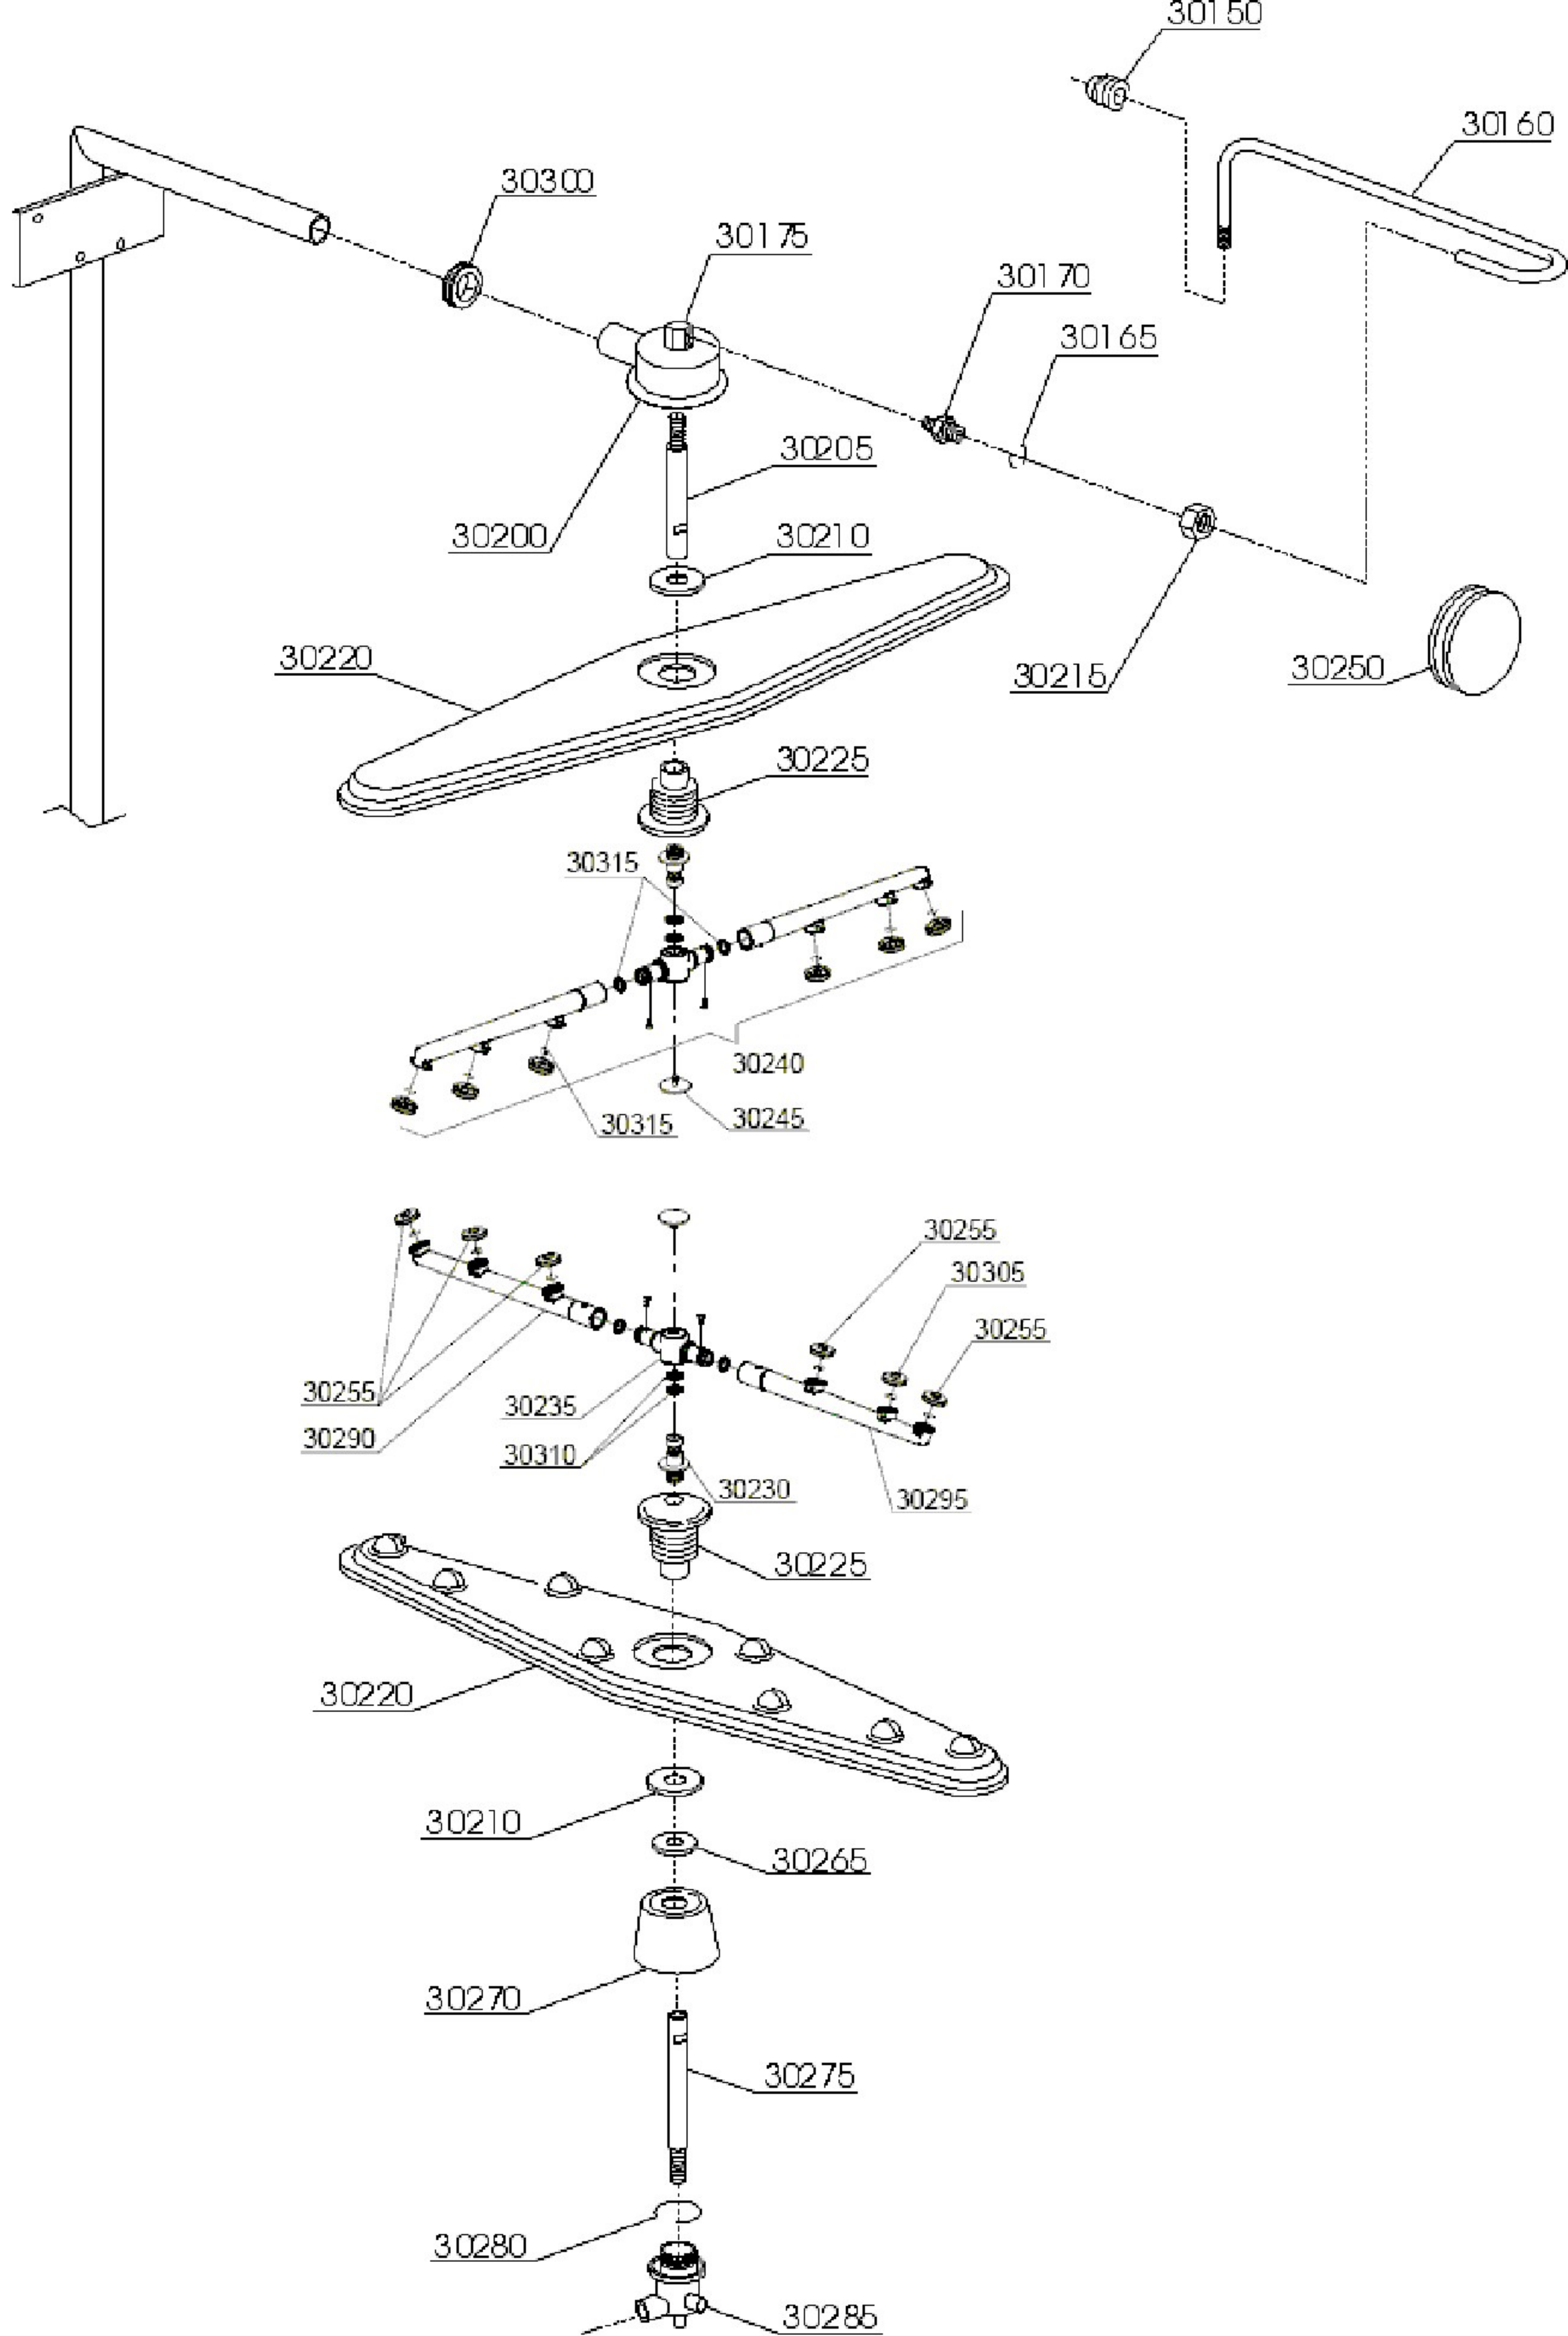

**KD130**

**Edition 20140315-**

04\_025\_e

12\_003\_e

1

Page	Pos	Code	Description	Info
002	30300	3022060	BASKET SIDE	01/07/2003-
002	30305	36U0830	Basket support	01/07/2003-
002	30310	30Q3270	Filter with hole	01/07/2003-
002	30315	30Q3230	FILTER	01/07/2003-
002	30320	30Q3250	Suction filter	01/07/2003-
002	30325	3056130	Overflow pipe	01/07/2003-
002	30330	37Q5140	DEM 40 gasket	01/07/2003-
002	30335	3021640	Ferrule with filter	01/07/2003-
002	30340	36H1490	Basket-holder support pin	01/07/2003-
002	30345	36E4180	Foot	01/07/2003-
002	30350	32D1850	Cable-fastener with screw	01/07/2003-
002	30355	KD130-Pos.30355	O46 mm fairlead	01/07/2003-
002	30360	KD130-Pos.30360	Base assembly	01/07/2003-
002	30365	3103800	Right/left pilot bush	01/07/2003-
002	30370	3103800	Right/left pilot bush	01/07/2003-
002	30375	37Q5190	OR 151 NBR gasket	01/07/2003-
002	30380	32G3400	2,7KW HEATING EL.	01/07/2003-
002	30385	KD130-Pos.30385	Back panel	01/07/2003-
002	30390	32W4130	Limit stop push button	01/07/2003-
002	30395	3242130	Right standard	01/07/2003-
002	30400	3242120	Left standard	01/07/2003-
002	30405	3056140	Right side scrap tray	01/07/2003-
002	30410	37Q5100	95x75x3 gasket	01/07/2003-
002	30415	KD130-Pos.30415	Passage ring for the security cord	01/05/2005-
002	30420	3218310	Support for the security system assembly	01/05/2005-
002	30425	3191910	Spring	01/05/2005-
002	30435	3223970	Securty system cord	01/05/2005-
003	150	3229130	Spoiler	01/07/2003-
003	155	36M7780	Grip	01/07/2003-
003	160	36F0520	Wheel for basket	01/07/2003-
003	165	31Z0290	SCREW	01/07/2003-
003	170	36E4150	Roller spacer	01/07/2003-
003	175	36H1530	Roller tie rod	01/07/2003-
003	180	33Q6460	M8 stainless steel self- lockin	01/07/2003-
003	185	3036150	Hood	01/07/2003-
003	190	30T7470	Union grip/levers tie rod	01/07/2003-
003	195	31Z0270	O10 stainless steel snap ring	01/07/2003-
003	200	36E4120	Spring bush	01/07/2003-
003	205	36F0530	Lever bearing	01/07/2003-
003	210	36M7750	Right lever	01/07/2003-
003	215	36M7760	Left lever	01/07/2003-
003	220	33Q6430	Capote movement cam	01/07/2003-
003	225	31Z0280	SCREW	01/07/2003-
003	230	37Q5130	Gasket	01/07/2003-
003	235	36H1460	Back spring	01/07/2003-
003	240	30T7480	Tie rod screw with hook	01/07/2003-
003	245	KD130-Pos.245	Lower door panel	01/07/2003-
003	250	3036430	Capote right sliding guide	01/07/2003-
003	255	3036440	Capote left sliding guide	01/07/2003-
003	260	3220830	Leavers bearing foor hood	01/11/2004-
003	265	3016470	SCREW M10X35	01/07/2003-