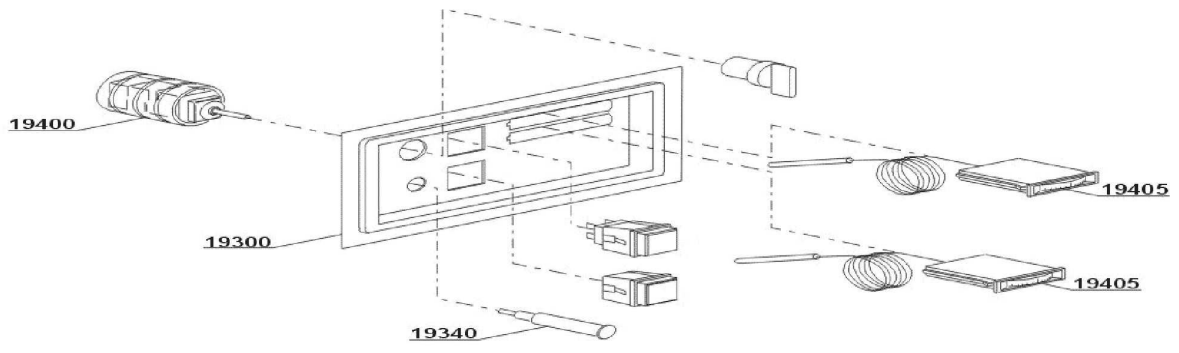

**KD130**

**Edition 20140315-**

04\_025\_e

12\_003\_e

1

Page	Pos	Code	Description	Info
002	30300	3022060	BASKET SIDE	01/07/2003-
002	30305	36U0830	Basket support	01/07/2003-
002	30310	30Q3270	Filter with hole	01/07/2003-
002	30315	30Q3230	FILTER	01/07/2003-
002	30320	30Q3250	Suction filter	01/07/2003-
002	30325	3056130	Overflow pipe	01/07/2003-
002	30330	37Q5140	DEM 40 gasket	01/07/2003-
002	30335	3021640	Ferrule with filter	01/07/2003-
002	30340	36H1490	Basket-holder support pin	01/07/2003-
002	30345	36E4180	Foot	01/07/2003-
002	30350	32D1850	Cable-fastener with screw	01/07/2003-
002	30355	KD130-Pos.30355	O46 mm fairlead	01/07/2003-
002	30360	KD130-Pos.30360	Base assembly	01/07/2003-
002	30365	3103800	Right/left pilot bush	01/07/2003-
002	30370	3103800	Right/left pilot bush	01/07/2003-
002	30375	37Q5190	OR 151 NBR gasket	01/07/2003-
002	30380	32G3400	2,7KW HEATING EL.	01/07/2003-
002	30385	KD130-Pos.30385	Back panel	01/07/2003-
002	30390	32W4130	Limit stop push button	01/07/2003-
002	30395	3242130	Right standard	01/07/2003-
002	30400	3242120	Left standard	01/07/2003-
002	30405	3056140	Right side scrap tray	01/07/2003-
002	30410	37Q5100	95x75x3 gasket	01/07/2003-
002	30415	KD130-Pos.30415	Passage ring for the security cord	01/05/2005-
002	30420	3218310	Support for the security system assembly	01/05/2005-
002	30425	3191910	Spring	01/05/2005-
002	30435	3223970	Securty system cord	01/05/2005-
003	150	3229130	Spoiler	01/07/2003-
003	155	36M7780	Grip	01/07/2003-
003	160	36F0520	Wheel for basket	01/07/2003-
003	165	31Z0290	SCREW	01/07/2003-
003	170	36E4150	Roller spacer	01/07/2003-
003	175	36H1530	Roller tie rod	01/07/2003-
003	180	33Q6460	M8 stainless steel self- lockin	01/07/2003-
003	185	3036150	Hood	01/07/2003-
003	190	30T7470	Union grip/levers tie rod	01/07/2003-
003	195	31Z0270	O10 stainless steel snap ring	01/07/2003-
003	200	36E4120	Spring bush	01/07/2003-
003	205	36F0530	Lever bearing	01/07/2003-
003	210	36M7750	Right lever	01/07/2003-
003	215	36M7760	Left lever	01/07/2003-
003	220	33Q6430	Capote movement cam	01/07/2003-
003	225	31Z0280	SCREW	01/07/2003-
003	230	37Q5130	Gasket	01/07/2003-
003	235	36H1460	Back spring	01/07/2003-
003	240	30T7480	Tie rod screw with hook	01/07/2003-
003	245	KD130-Pos.245	Lower door panel	01/07/2003-
003	250	3036430	Capote right sliding guide	01/07/2003-
003	255	3036440	Capote left sliding guide	01/07/2003-
003	260	3220830	Leavers bearing foor hood	01/11/2004-
003	265	3016470	SCREW M10X35	01/07/2003-