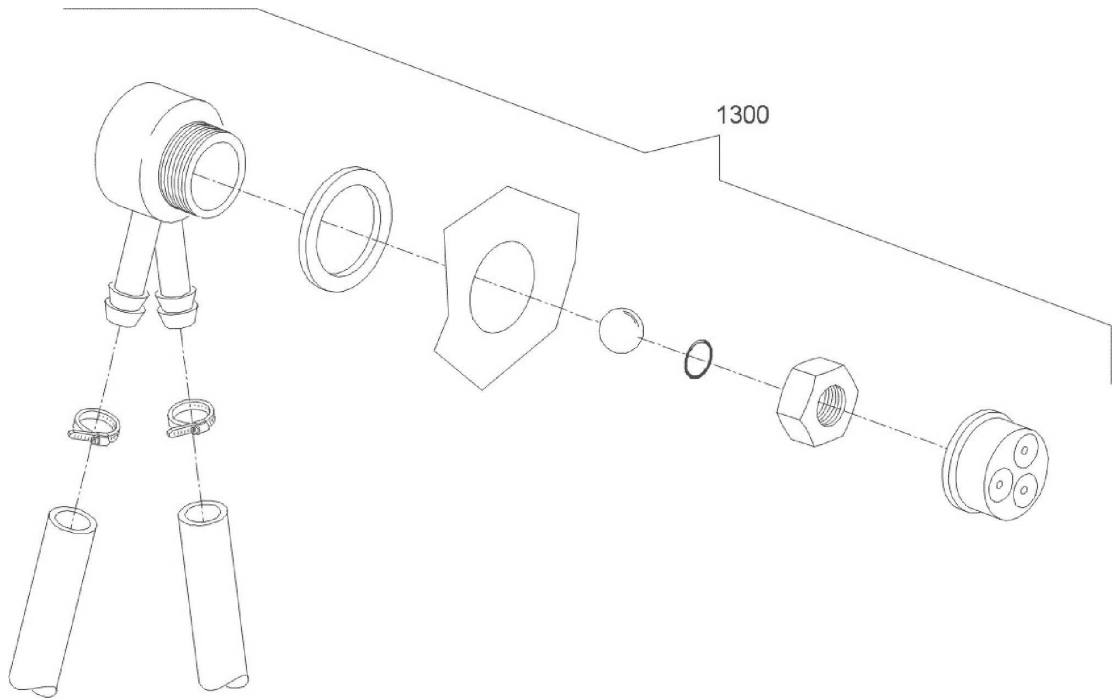

**KD130**

**Edition 20140315-**

04\_025\_e

12\_003\_e

1

Page	Pos	Code	Description	Info
002	30300	3022060	BASKET SIDE	01/07/2003-
002	30305	36U0830	Basket support	01/07/2003-
002	30310	30Q3270	Filter with hole	01/07/2003-
002	30315	30Q3230	FILTER	01/07/2003-
002	30320	30Q3250	Suction filter	01/07/2003-
002	30325	3056130	Overflow pipe	01/07/2003-
002	30330	37Q5140	DEM 40 gasket	01/07/2003-
002	30335	3021640	Ferrule with filter	01/07/2003-
002	30340	36H1490	Basket-holder support pin	01/07/2003-
002	30345	36E4180	Foot	01/07/2003-
002	30350	32D1850	Cable-fastener with screw	01/07/2003-
002	30355	KD130-Pos.30355	O46 mm fairlead	01/07/2003-
002	30360	KD130-Pos.30360	Base assembly	01/07/2003-
002	30365	3103800	Right/left pilot bush	01/07/2003-
002	30370	3103800	Right/left pilot bush	01/07/2003-
002	30375	37Q5190	OR 151 NBR gasket	01/07/2003-
002	30380	32G3400	2,7KW HEATING EL.	01/07/2003-
002	30385	KD130-Pos.30385	Back panel	01/07/2003-
002	30390	32W4130	Limit stop push button	01/07/2003-
002	30395	3242130	Right standard	01/07/2003-
002	30400	3242120	Left standard	01/07/2003-
002	30405	3056140	Right side scrap tray	01/07/2003-
002	30410	37Q5100	95x75x3 gasket	01/07/2003-
002	30415	KD130-Pos.30415	Passage ring for the security cord	01/05/2005-
002	30420	3218310	Support for the security system assembly	01/05/2005-
002	30425	3191910	Spring	01/05/2005-
002	30435	3223970	Securty system cord	01/05/2005-
003	150	3229130	Spoiler	01/07/2003-
003	155	36M7780	Grip	01/07/2003-
003	160	36F0520	Wheel for basket	01/07/2003-
003	165	31Z0290	SCREW	01/07/2003-
003	170	36E4150	Roller spacer	01/07/2003-
003	175	36H1530	Roller tie rod	01/07/2003-
003	180	33Q6460	M8 stainless steel self- lockin	01/07/2003-
003	185	3036150	Hood	01/07/2003-
003	190	30T7470	Union grip/levers tie rod	01/07/2003-
003	195	31Z0270	O10 stainless steel snap ring	01/07/2003-
003	200	36E4120	Spring bush	01/07/2003-
003	205	36F0530	Lever bearing	01/07/2003-
003	210	36M7750	Right lever	01/07/2003-
003	215	36M7760	Left lever	01/07/2003-
003	220	33Q6430	Capote movement cam	01/07/2003-
003	225	31Z0280	SCREW	01/07/2003-
003	230	37Q5130	Gasket	01/07/2003-
003	235	36H1460	Back spring	01/07/2003-
003	240	30T7480	Tie rod screw with hook	01/07/2003-
003	245	KD130-Pos.245	Lower door panel	01/07/2003-
003	250	3036430	Capote right sliding guide	01/07/2003-
003	255	3036440	Capote left sliding guide	01/07/2003-
003	260	3220830	Leavers bearing foor hood	01/11/2004-
003	265	3016470	SCREW M10X35	01/07/2003-