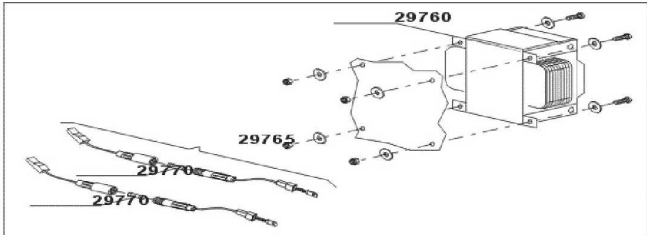

**KD130**

**Edition 20140315-**

04\_025\_e

12\_003\_e

1

Page	Pos	Code	Description	Info
002	30300	3022060	BASKET SIDE	01/07/2003-
002	30305	36U0830	Basket support	01/07/2003-
002	30310	30Q3270	Filter with hole	01/07/2003-
002	30315	30Q3230	FILTER	01/07/2003-
002	30320	30Q3250	Suction filter	01/07/2003-
002	30325	3056130	Overflow pipe	01/07/2003-
002	30330	37Q5140	DEM 40 gasket	01/07/2003-
002	30335	3021640	Ferrule with filter	01/07/2003-
002	30340	36H1490	Basket-holder support pin	01/07/2003-
002	30345	36E4180	Foot	01/07/2003-
002	30350	32D1850	Cable-fastener with screw	01/07/2003-
002	30355	KD130-Pos.30355	O46 mm fairlead	01/07/2003-
002	30360	KD130-Pos.30360	Base assembly	01/07/2003-
002	30365	3103800	Right/left pilot bush	01/07/2003-
002	30370	3103800	Right/left pilot bush	01/07/2003-
002	30375	37Q5190	OR 151 NBR gasket	01/07/2003-
002	30380	32G3400	2,7KW HEATING EL.	01/07/2003-
002	30385	KD130-Pos.30385	Back panel	01/07/2003-
002	30390	32W4130	Limit stop push button	01/07/2003-
002	30395	3242130	Right standard	01/07/2003-
002	30400	3242120	Left standard	01/07/2003-
002	30405	3056140	Right side scrap tray	01/07/2003-
002	30410	37Q5100	95x75x3 gasket	01/07/2003-
002	30415	KD130-Pos.30415	Passage ring for the security cord	01/05/2005-
002	30420	3218310	Support for the security system assembly	01/05/2005-
002	30425	3191910	Spring	01/05/2005-
002	30435	3223970	Securty system cord	01/05/2005-
003	150	3229130	Spoiler	01/07/2003-
003	155	36M7780	Grip	01/07/2003-
003	160	36F0520	Wheel for basket	01/07/2003-
003	165	31Z0290	SCREW	01/07/2003-
003	170	36E4150	Roller spacer	01/07/2003-
003	175	36H1530	Roller tie rod	01/07/2003-
003	180	33Q6460	M8 stainless steel self- lockin	01/07/2003-
003	185	3036150	Hood	01/07/2003-
003	190	30T7470	Union grip/levers tie rod	01/07/2003-
003	195	31Z0270	O10 stainless steel snap ring	01/07/2003-
003	200	36E4120	Spring bush	01/07/2003-
003	205	36F0530	Lever bearing	01/07/2003-
003	210	36M7750	Right lever	01/07/2003-
003	215	36M7760	Left lever	01/07/2003-
003	220	33Q6430	Capote movement cam	01/07/2003-
003	225	31Z0280	SCREW	01/07/2003-
003	230	37Q5130	Gasket	01/07/2003-
003	235	36H1460	Back spring	01/07/2003-
003	240	30T7480	Tie rod screw with hook	01/07/2003-
003	245	KD130-Pos.245	Lower door panel	01/07/2003-
003	250	3036430	Capote right sliding guide	01/07/2003-
003	255	3036440	Capote left sliding guide	01/07/2003-
003	260	3220830	Leavers bearing foor hood	01/11/2004-
003	265	3016470	SCREW M10X35	01/07/2003-