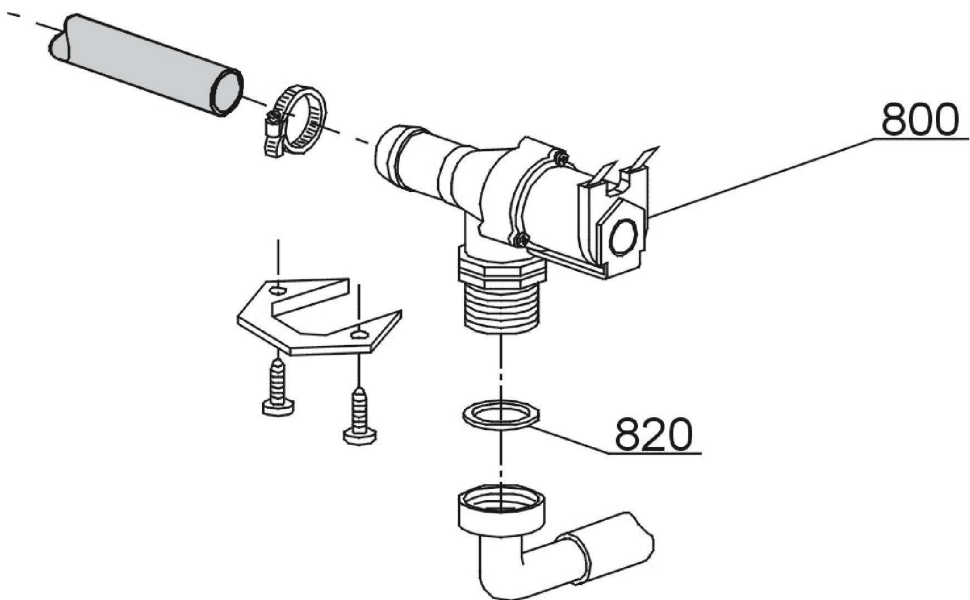

**KD130**

**Edition 20140315-**

04\_025\_e

12\_003\_e

1

Page	Pos	Code	Description	Info
002	30300	3022060	BASKET SIDE	01/07/2003-
002	30305	36U0830	Basket support	01/07/2003-
002	30310	30Q3270	Filter with hole	01/07/2003-
002	30315	30Q3230	FILTER	01/07/2003-
002	30320	30Q3250	Suction filter	01/07/2003-
002	30325	3056130	Overflow pipe	01/07/2003-
002	30330	37Q5140	DEM 40 gasket	01/07/2003-
002	30335	3021640	Ferrule with filter	01/07/2003-
002	30340	36H1490	Basket-holder support pin	01/07/2003-
002	30345	36E4180	Foot	01/07/2003-
002	30350	32D1850	Cable-fastener with screw	01/07/2003-
002	30355	KD130-Pos.30355	O46 mm fairlead	01/07/2003-
002	30360	KD130-Pos.30360	Base assembly	01/07/2003-
002	30365	3103800	Right/left pilot bush	01/07/2003-
002	30370	3103800	Right/left pilot bush	01/07/2003-
002	30375	37Q5190	OR 151 NBR gasket	01/07/2003-
002	30380	32G3400	2,7KW HEATING EL.	01/07/2003-
002	30385	KD130-Pos.30385	Back panel	01/07/2003-
002	30390	32W4130	Limit stop push button	01/07/2003-
002	30395	3242130	Right standard	01/07/2003-
002	30400	3242120	Left standard	01/07/2003-
002	30405	3056140	Right side scrap tray	01/07/2003-
002	30410	37Q5100	95x75x3 gasket	01/07/2003-
002	30415	KD130-Pos.30415	Passage ring for the security cord	01/05/2005-
002	30420	3218310	Support for the security system assembly	01/05/2005-
002	30425	3191910	Spring	01/05/2005-
002	30435	3223970	Securty system cord	01/05/2005-
003	150	3229130	Spoiler	01/07/2003-
003	155	36M7780	Grip	01/07/2003-
003	160	36F0520	Wheel for basket	01/07/2003-
003	165	31Z0290	SCREW	01/07/2003-
003	170	36E4150	Roller spacer	01/07/2003-
003	175	36H1530	Roller tie rod	01/07/2003-
003	180	33Q6460	M8 stainless steel self- lockin	01/07/2003-
003	185	3036150	Hood	01/07/2003-
003	190	30T7470	Union grip/levers tie rod	01/07/2003-
003	195	31Z0270	O10 stainless steel snap ring	01/07/2003-
003	200	36E4120	Spring bush	01/07/2003-
003	205	36F0530	Lever bearing	01/07/2003-
003	210	36M7750	Right lever	01/07/2003-
003	215	36M7760	Left lever	01/07/2003-
003	220	33Q6430	Capote movement cam	01/07/2003-
003	225	31Z0280	SCREW	01/07/2003-
003	230	37Q5130	Gasket	01/07/2003-
003	235	36H1460	Back spring	01/07/2003-
003	240	30T7480	Tie rod screw with hook	01/07/2003-
003	245	KD130-Pos.245	Lower door panel	01/07/2003-
003	250	3036430	Capote right sliding guide	01/07/2003-
003	255	3036440	Capote left sliding guide	01/07/2003-
003	260	3220830	Leavers bearing foor hood	01/11/2004-
003	265	3016470	SCREW M10X35	01/07/2003-