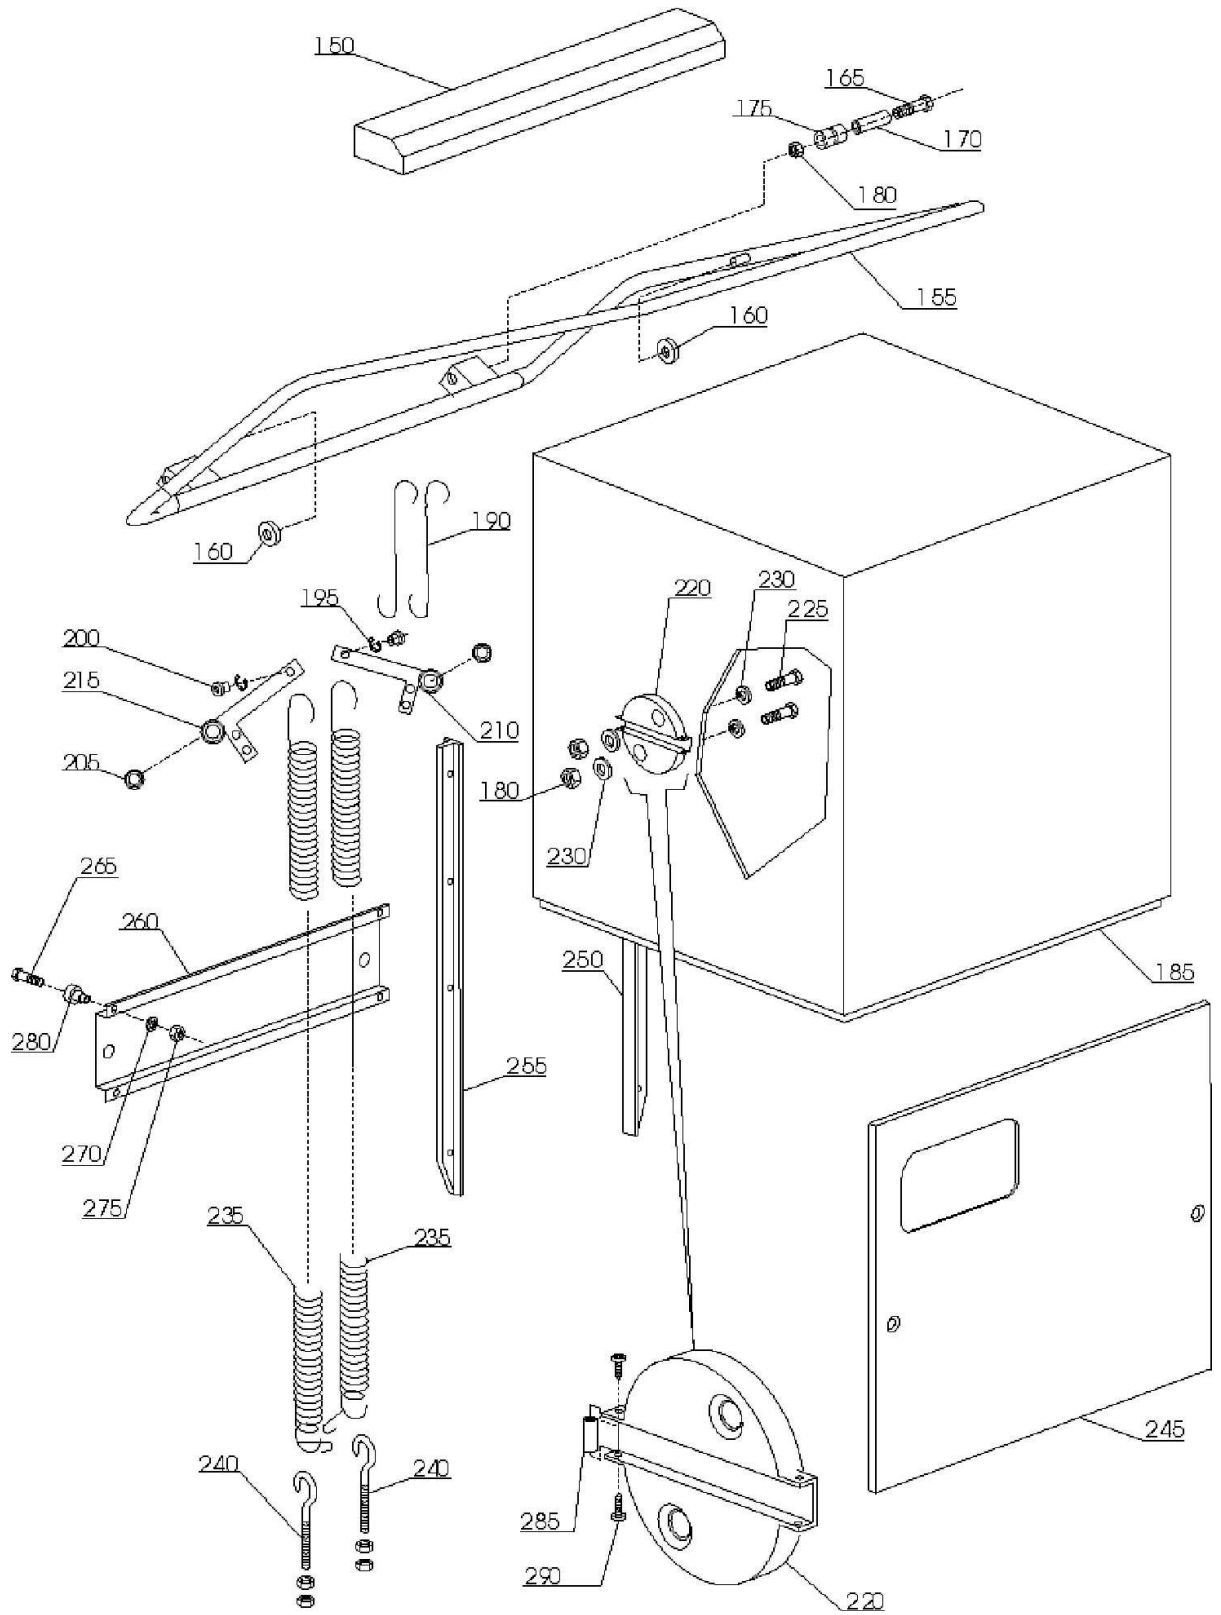

**KD130**

**Edition 20140315-**

04\_025\_e

12\_003\_e

1

Page	Pos	Code	Description	Info
002	30300	3022060	BASKET SIDE	01/07/2003-
002	30305	36U0830	Basket support	01/07/2003-
002	30310	30Q3270	Filter with hole	01/07/2003-
002	30315	30Q3230	FILTER	01/07/2003-
002	30320	30Q3250	Suction filter	01/07/2003-
002	30325	3056130	Overflow pipe	01/07/2003-
002	30330	37Q5140	DEM 40 gasket	01/07/2003-
002	30335	3021640	Ferrule with filter	01/07/2003-
002	30340	36H1490	Basket-holder support pin	01/07/2003-
002	30345	36E4180	Foot	01/07/2003-
002	30350	32D1850	Cable-fastener with screw	01/07/2003-
002	30355	KD130-Pos.30355	O46 mm fairlead	01/07/2003-
002	30360	KD130-Pos.30360	Base assembly	01/07/2003-
002	30365	3103800	Right/left pilot bush	01/07/2003-
002	30370	3103800	Right/left pilot bush	01/07/2003-
002	30375	37Q5190	OR 151 NBR gasket	01/07/2003-
002	30380	32G3400	2,7KW HEATING EL.	01/07/2003-
002	30385	KD130-Pos.30385	Back panel	01/07/2003-
002	30390	32W4130	Limit stop push button	01/07/2003-
002	30395	3242130	Right standard	01/07/2003-
002	30400	3242120	Left standard	01/07/2003-
002	30405	3056140	Right side scrap tray	01/07/2003-
002	30410	37Q5100	95x75x3 gasket	01/07/2003-
002	30415	KD130-Pos.30415	Passage ring for the security cord	01/05/2005-
002	30420	3218310	Support for the security system assembly	01/05/2005-
002	30425	3191910	Spring	01/05/2005-
002	30435	3223970	Securty system cord	01/05/2005-
003	150	3229130	Spoiler	01/07/2003-
003	155	36M7780	Grip	01/07/2003-
003	160	36F0520	Wheel for basket	01/07/2003-
003	165	31Z0290	SCREW	01/07/2003-
003	170	36E4150	Roller spacer	01/07/2003-
003	175	36H1530	Roller tie rod	01/07/2003-
003	180	33Q6460	M8 stainless steel self- lockin	01/07/2003-
003	185	3036150	Hood	01/07/2003-
003	190	30T7470	Union grip/levers tie rod	01/07/2003-
003	195	31Z0270	O10 stainless steel snap ring	01/07/2003-
003	200	36E4120	Spring bush	01/07/2003-
003	205	36F0530	Lever bearing	01/07/2003-
003	210	36M7750	Right lever	01/07/2003-
003	215	36M7760	Left lever	01/07/2003-
003	220	33Q6430	Capote movement cam	01/07/2003-
003	225	31Z0280	SCREW	01/07/2003-
003	230	37Q5130	Gasket	01/07/2003-
003	235	36H1460	Back spring	01/07/2003-
003	240	30T7480	Tie rod screw with hook	01/07/2003-
003	245	KD130-Pos.245	Lower door panel	01/07/2003-
003	250	3036430	Capote right sliding guide	01/07/2003-
003	255	3036440	Capote left sliding guide	01/07/2003-
003	260	3220830	Leavers bearing foor hood	01/11/2004-
003	265	3016470	SCREW M10X35	01/07/2003-