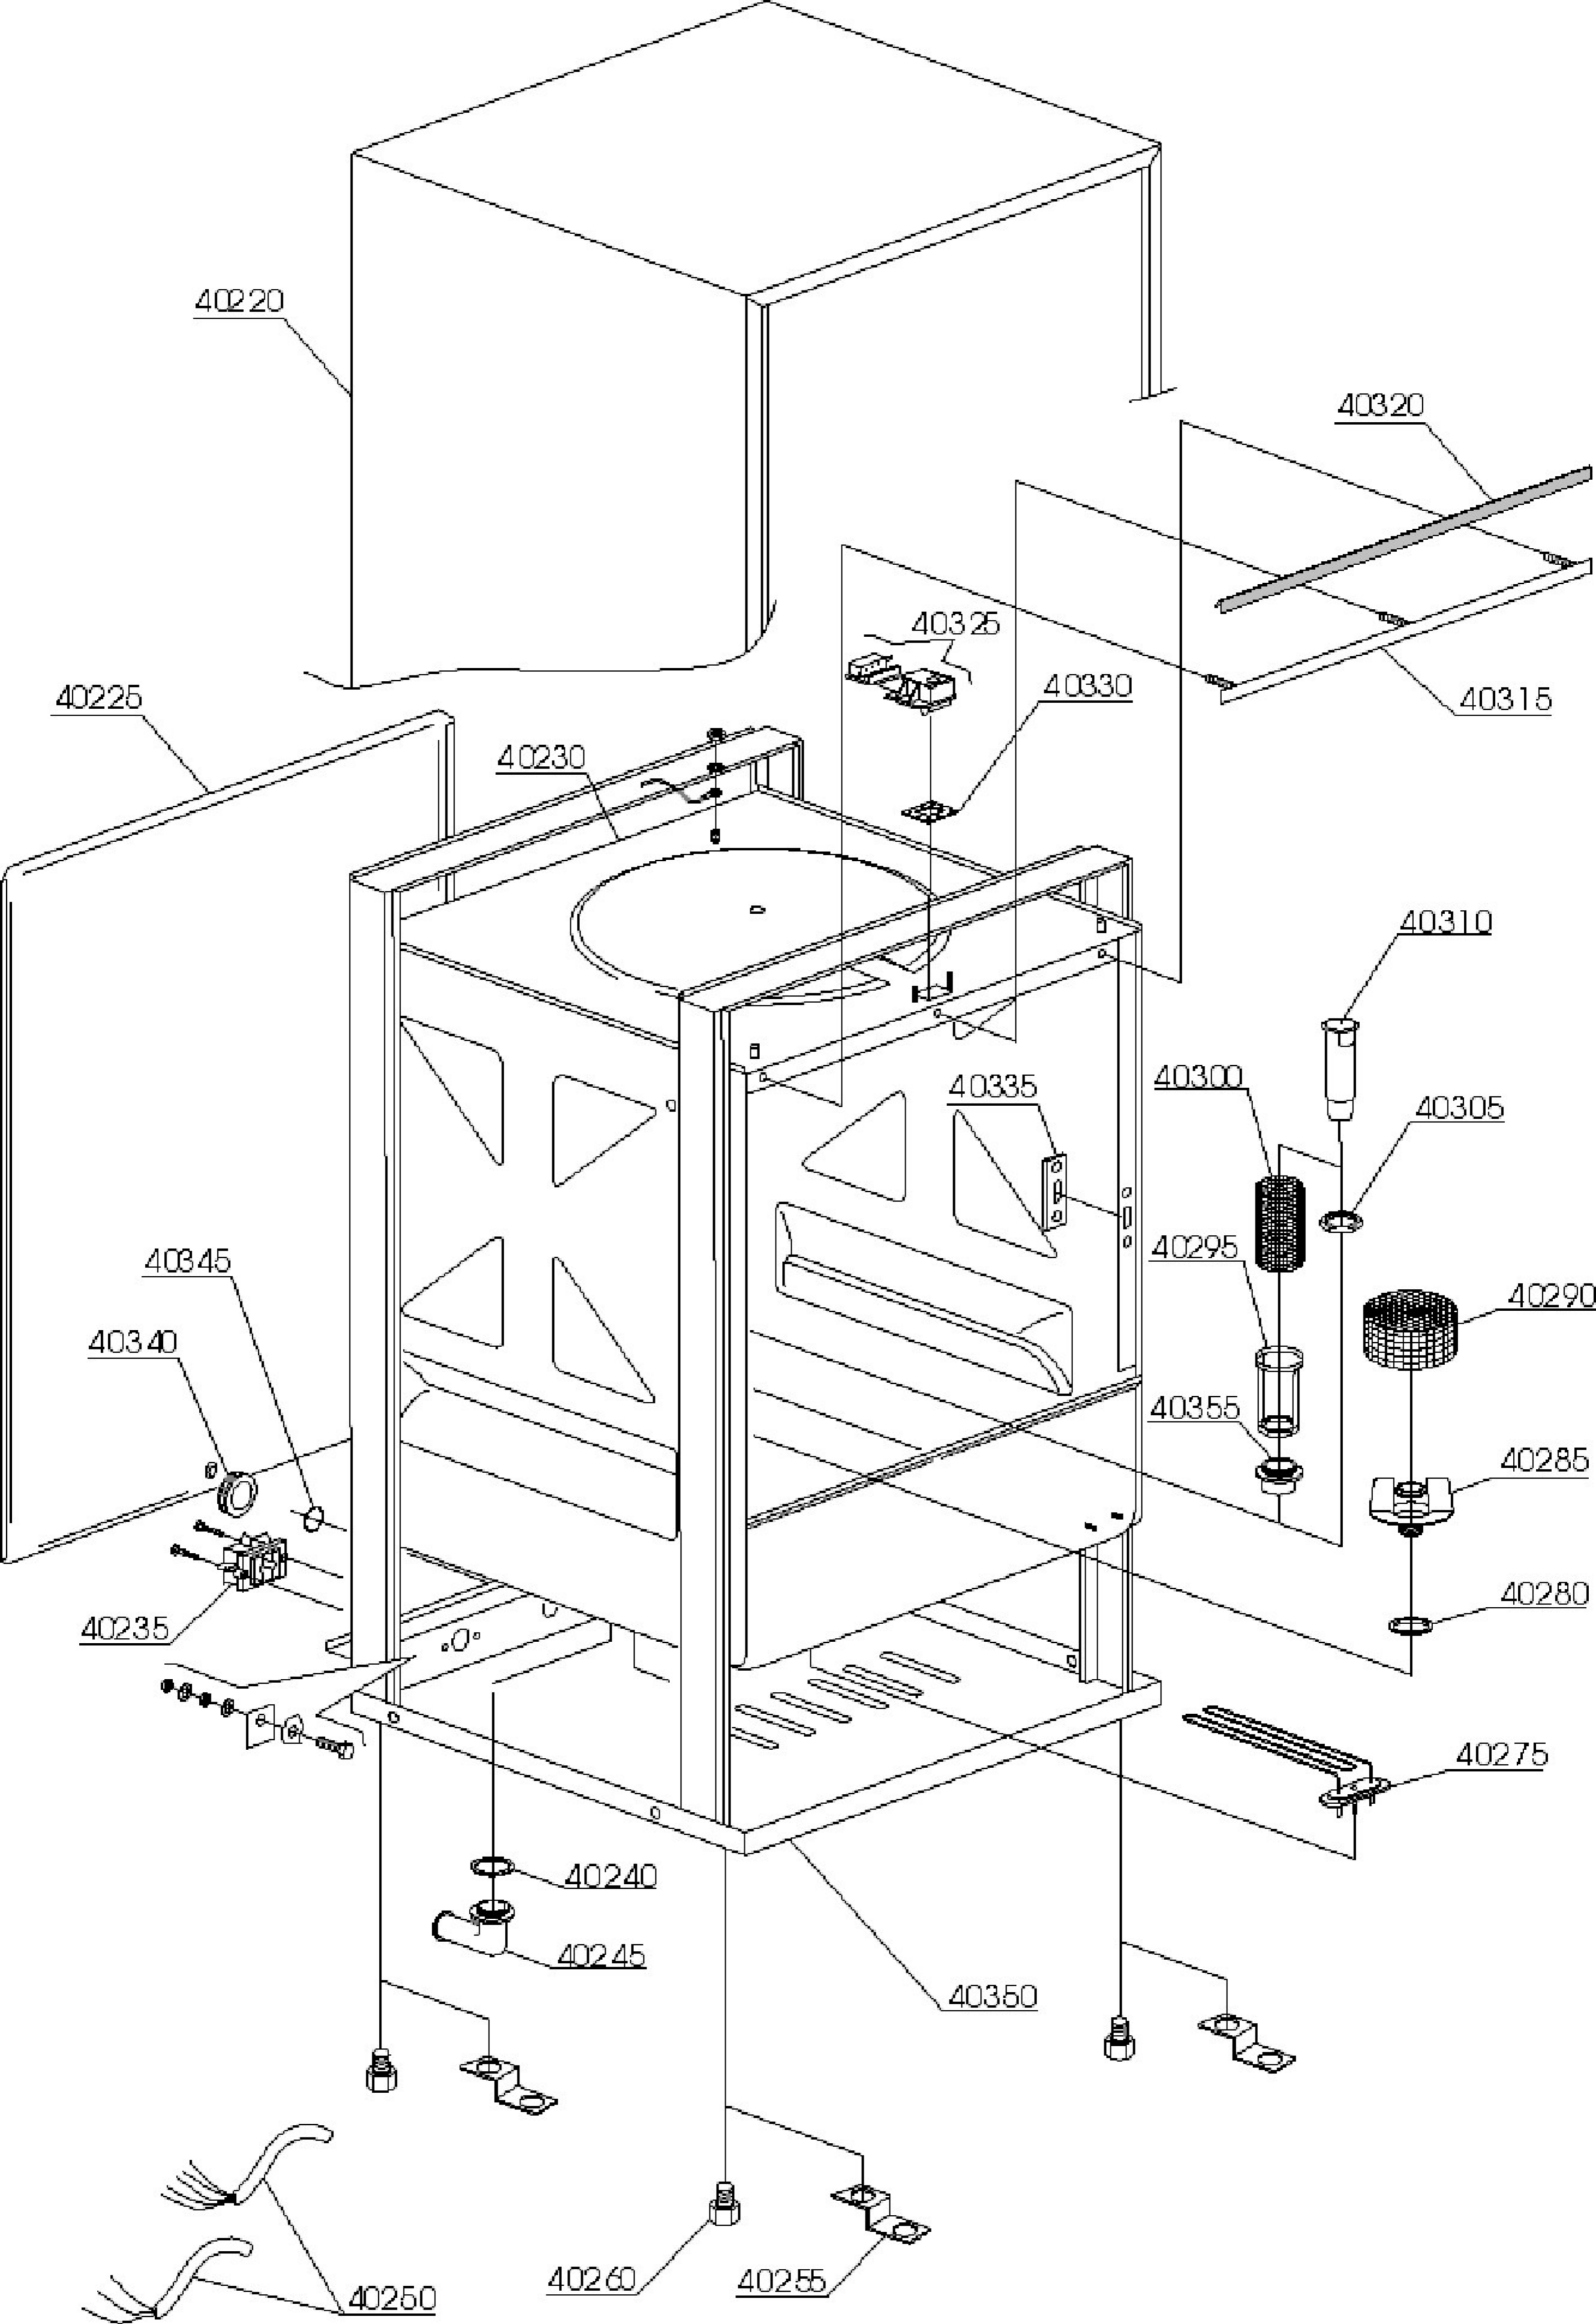

KD37

Edition 20080101-

4200

4240

4298

SOLO POMPA DI SCARICO
 ONLY DRAIN PUMP
 SEULEMENT POMP E DE VIDANGE

SOLO TIMER ELETTRONICO
 ONLY ELECTRONIC TIMER
 SEULEMENT PROGRAMMATEUR
 ELECTRONIQUE

1

Page	Pos	Code	Description	Info
014	2325	KD37-Pos.2325	Rinse rotor	01/10/2003-
014	2330	3065100	Left rinse pipe	01/10/2003-
014	2335	3035840	OPENED HEAD RINSE NOZZLE	01/10/2003-
014	2340	3040290	CLOSED HEAD RINSE NOZZLE	01/10/2003-
014	2345	3120240	WASHER	01/10/2003-
014	2350	3203110	Handle with insert	01/10/2003-
014	2355	3065110	Right rinse pipe	01/10/2003-
014	2360	3056440	Top rinse group	01/10/2003-
014	2365	3022840	Lower wash/rinse group	01/10/2003-
014	2370	3026400	Right wash pipe	01/10/2003-
014	2375	3026410	Left wash pipe	01/10/2003-
014	2380	3045420	OR 2050 NBR gasket	01/10/2003-
014	2385	3040900	OPENED HEAD WASH NOZZLE 3,5	01/10/2003-
014	2390	3071510	Wash rotor	01/10/2003-
014	2395	3045430	Closed head wash nozzle	01/10/2003-
014	2400	KD37-Pos.2400	10x1x190 lower stainless steel ground axle	01/10/2003-
014	2405	3205630	Bell-shape assembly with pipe coupling	01/10/2003-
014	2410	3021600	Ø60 stainless steel disk	01/10/2003-
014	2415	3021610	OR 3125 NBR gasket	01/10/2003-
014	2420	3021620	OR 104 NBR gasket	01/10/2003-
014	2425	3210480	Lower wash turret	01/10/2003-
014	2430	3110340	3/8M Ø12 elbow pipe fitting	01/10/2003-
014	2440	3113650	DVGW hole gasket	01/10/2003-
014	2445	KD37-Pos.2445	M5 stainless steel nut	01/10/2003-
014	2450	KD37-Pos.2450	M5 stainless steel spring washer	01/10/2003-
015	001	3023890	DRAIN PUMP ASSEMBLY (ACCESSORY TO BE ORDERED)	01/01/2008-