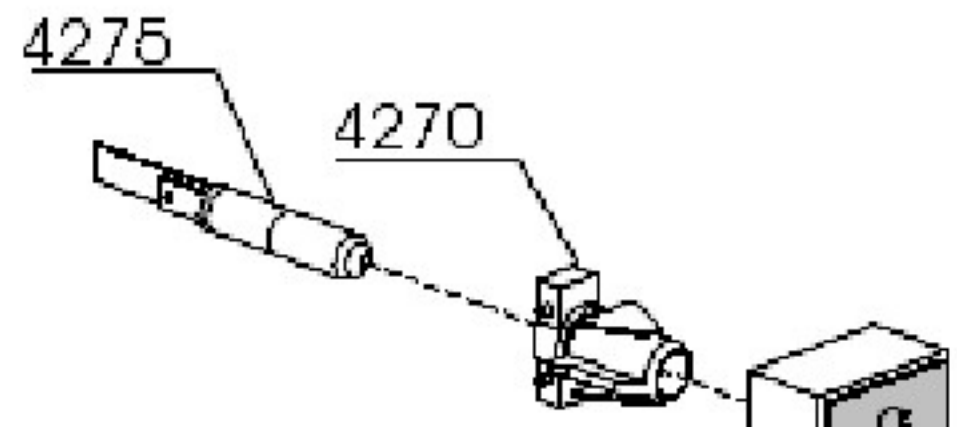

KD37

Edition 20080101-

4200

4240

4298

SOLO POMPA DI SCARICO
 ONLY DRAIN PUMP
 SEULEMENT POMP E DE VIDANGE

SOLO TIMER ELETTRONICO
 ONLY ELECTRONIC TIMER
 SEULEMENT PROGRAMMATEUR
 ELECTRONIQUE

1