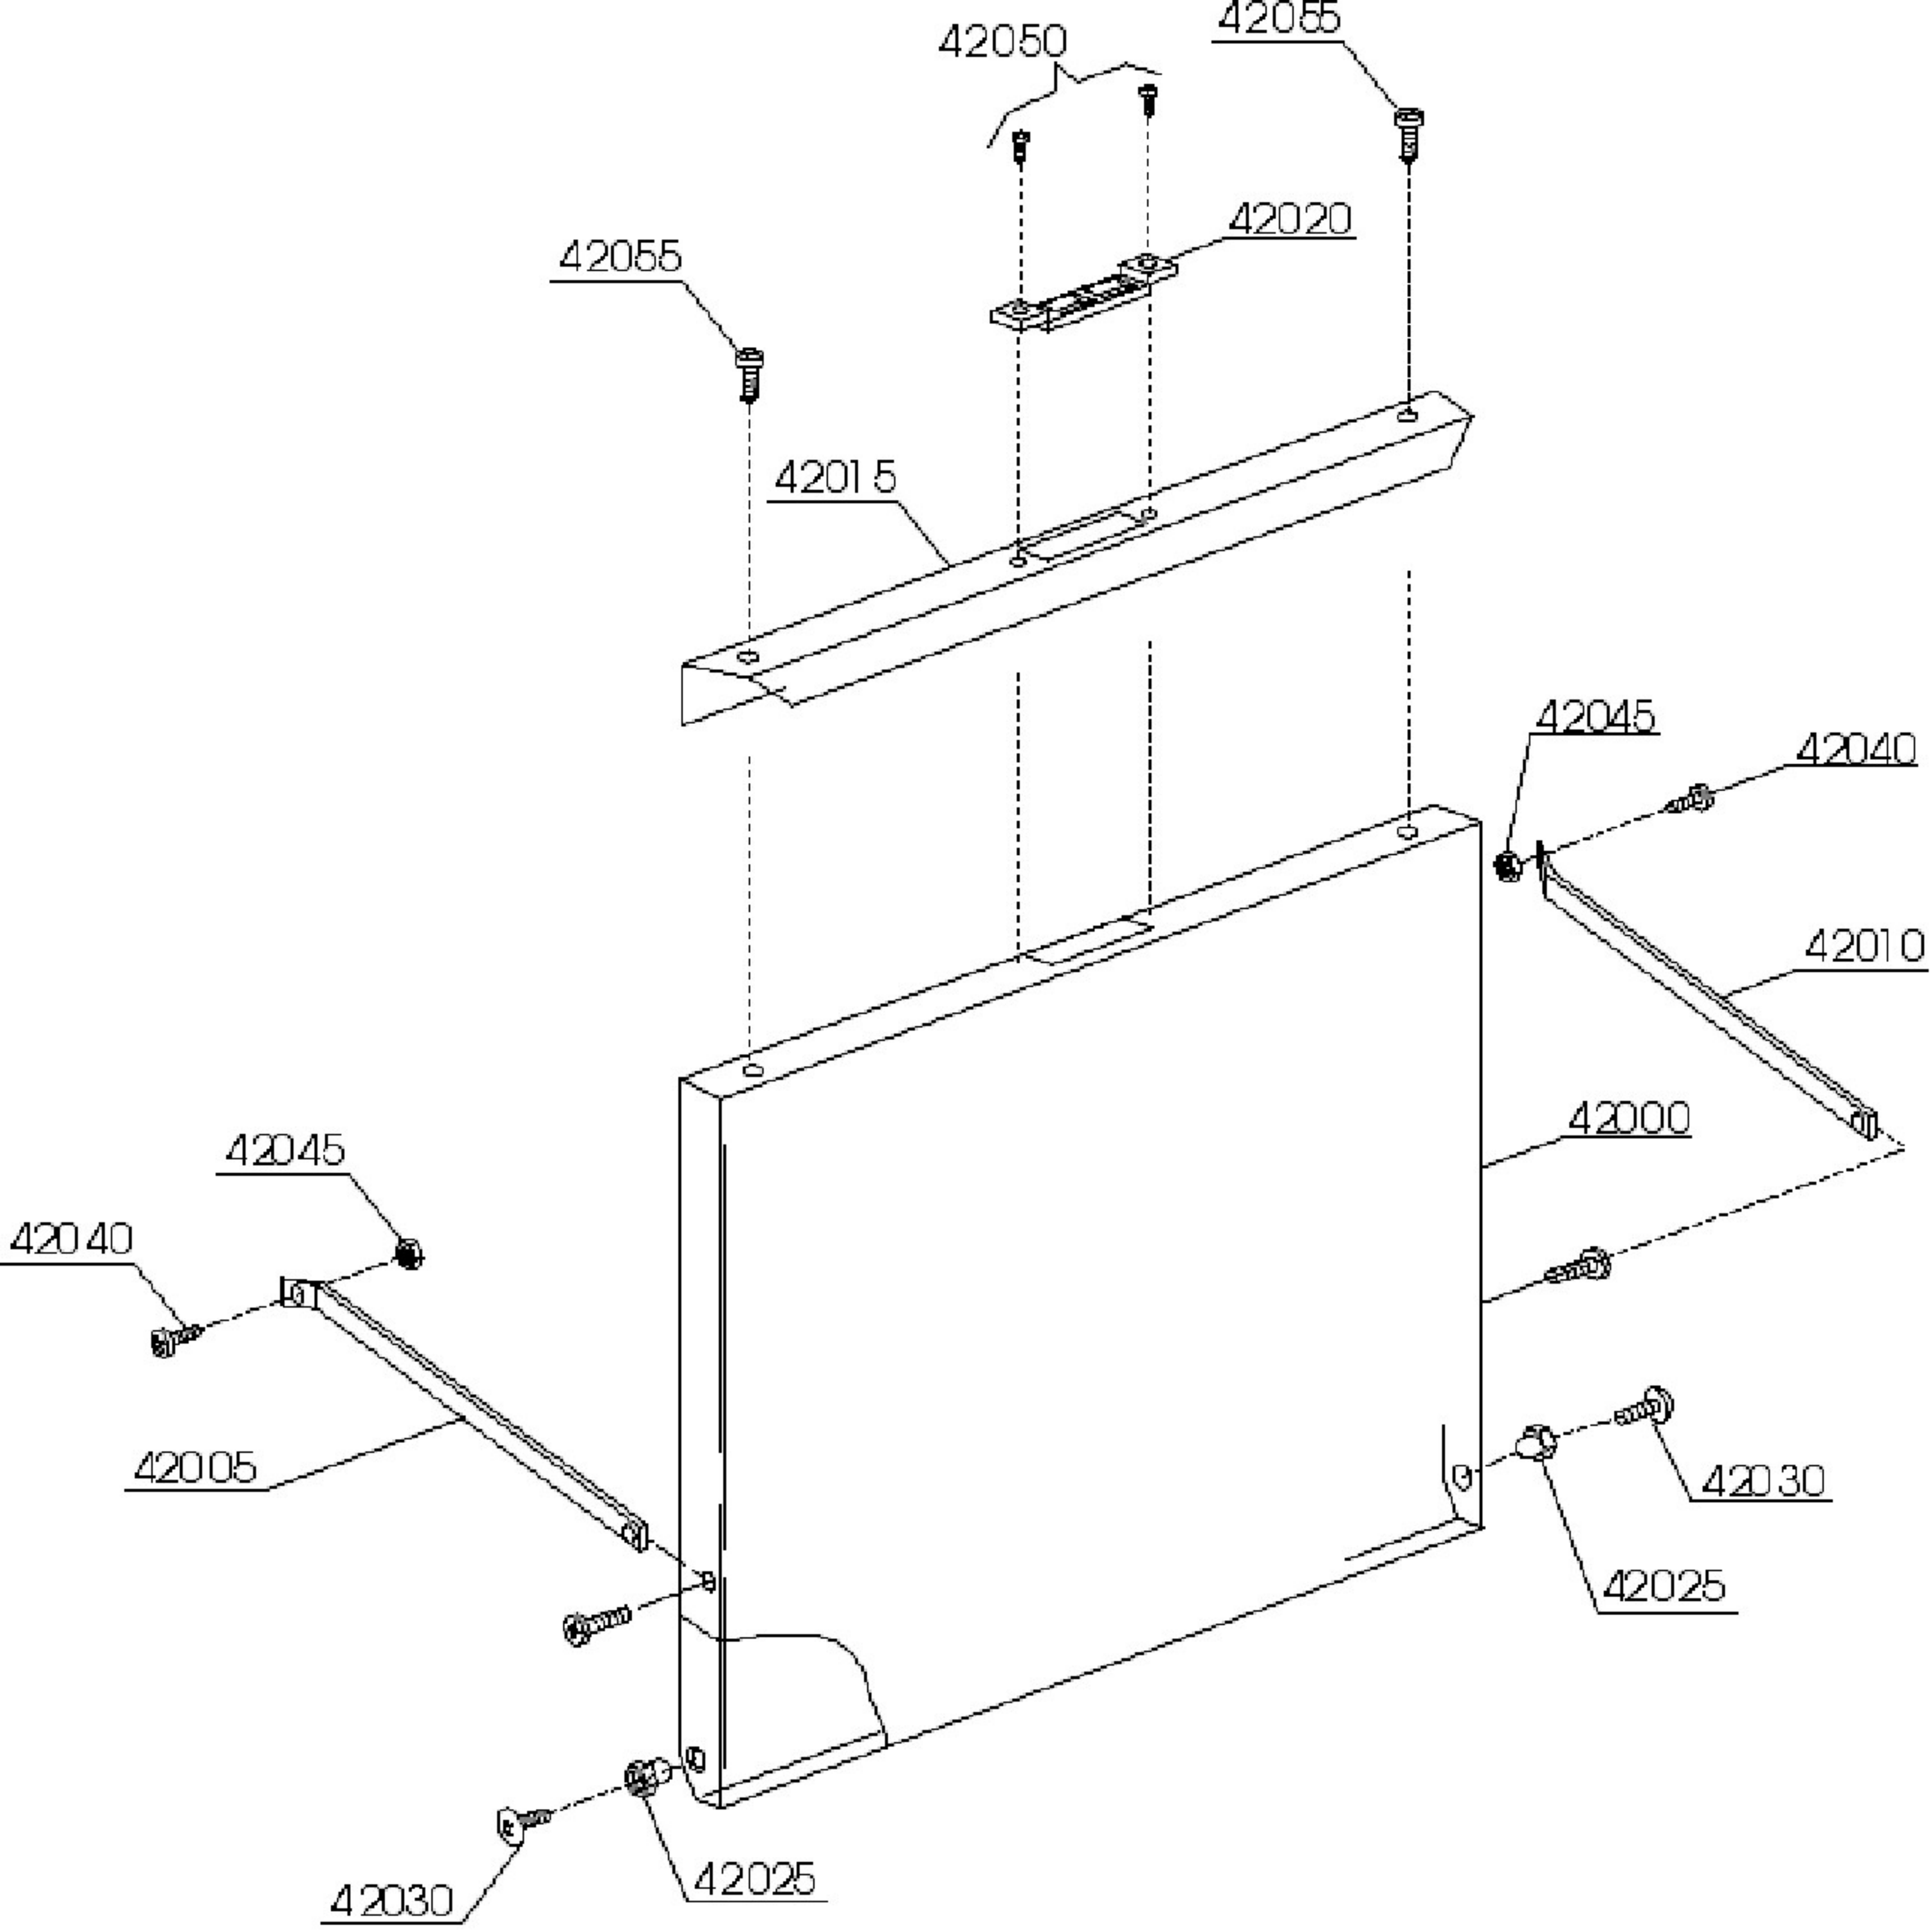

KD37

Edition 20080101-

4200

4240

4298

SOLO POMPA DI SCARICO
 ONLY DRAIN PUMP
 SEULEMENT POMP E DE VIDANGE

SOLO TIMER ELETTRONICO
 ONLY ELECTRONIC TIMER
 SEULEMENT PROGRAMMATEUR
 ELECTRONIQUE

1