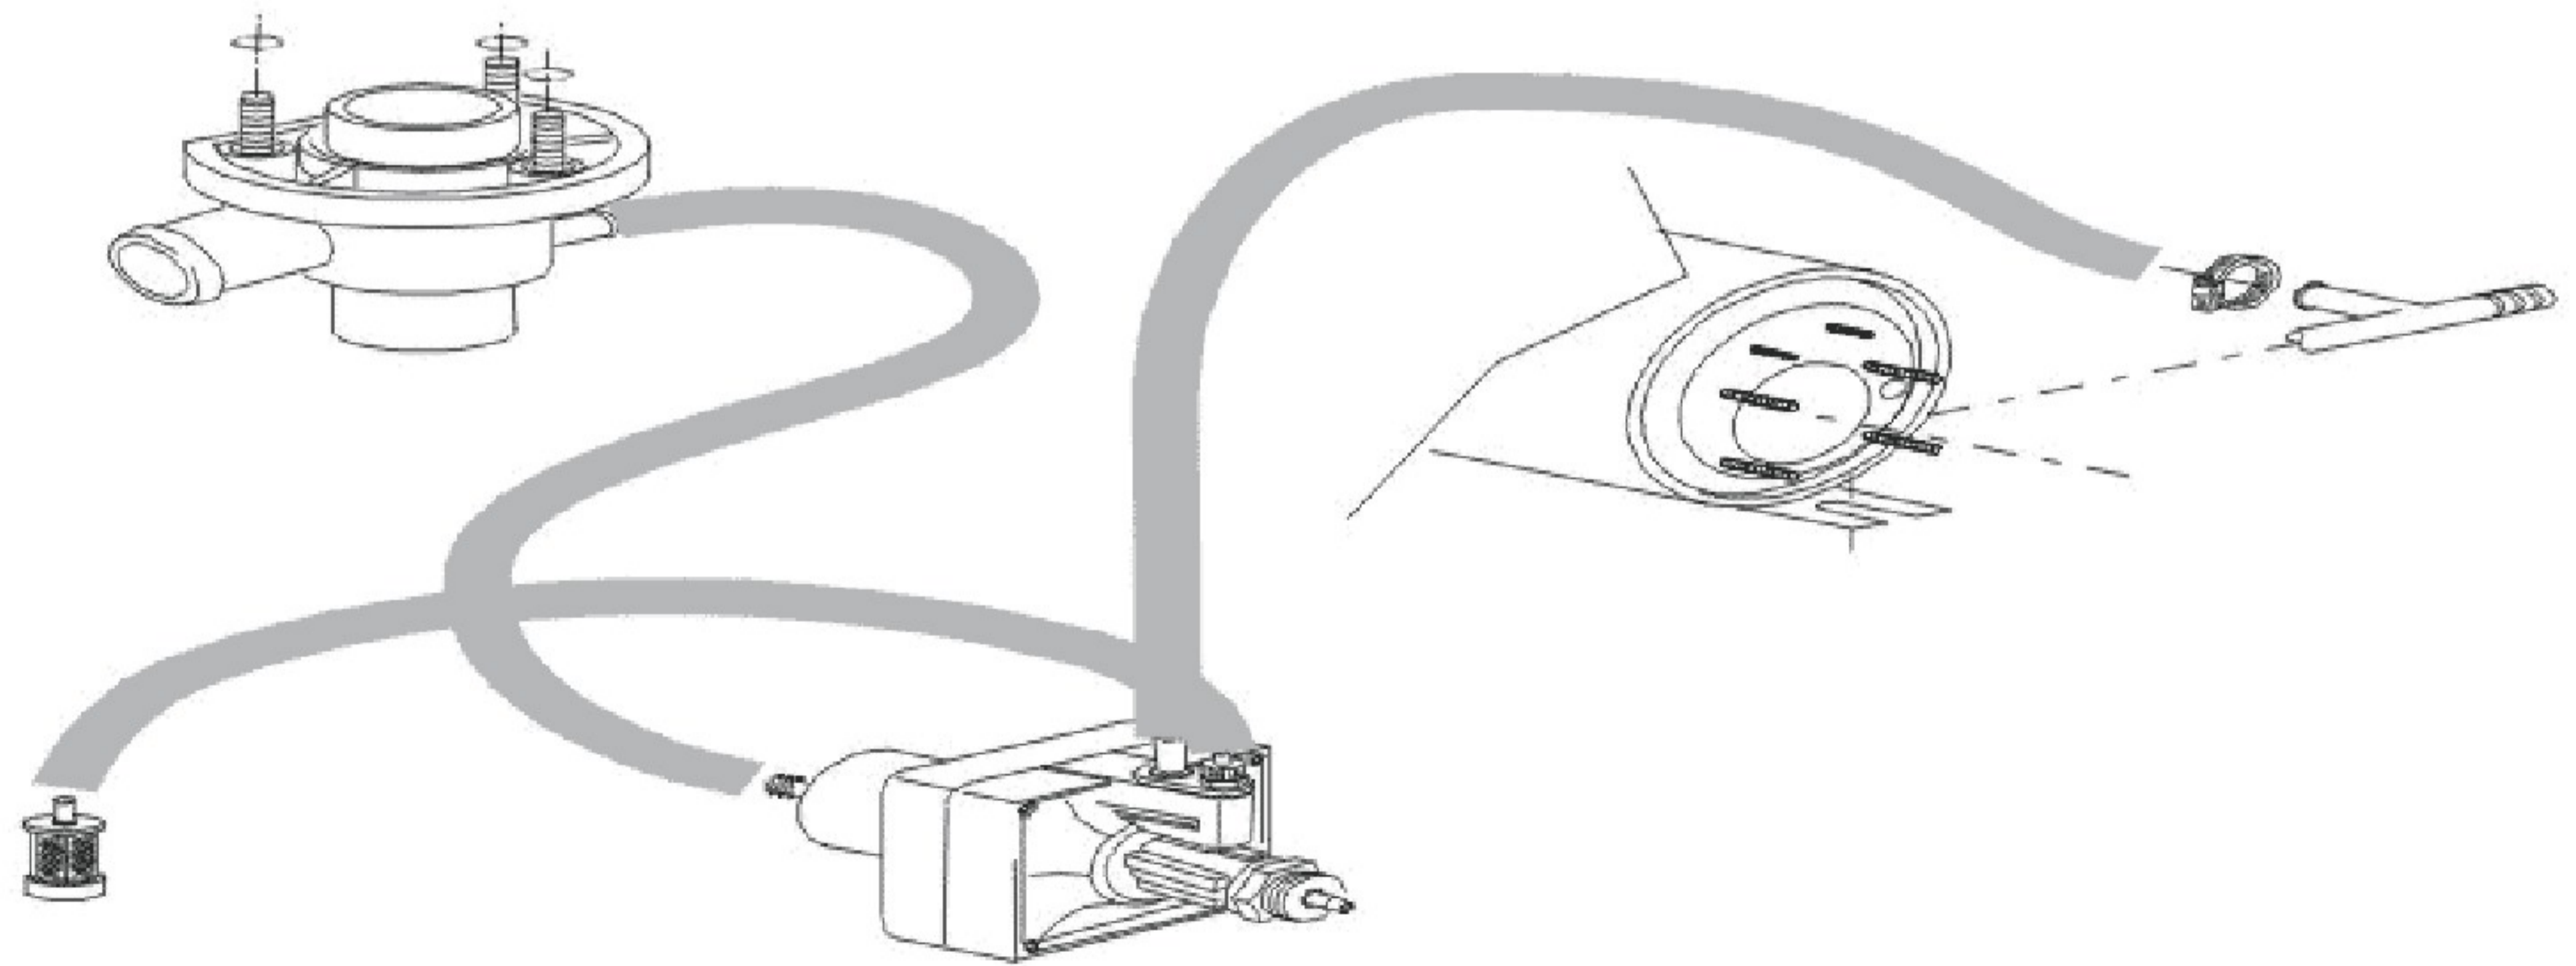

KD37

Edition 20080101-

4200

4240

4298

SOLO POMPA DI SCARICO
 ONLY DRAIN PUMP
 SEULEMENT POMP E DE VIDANGE

SOLO TIMER ELETTRONICO
 ONLY ELECTRONIC TIMER
 SEULEMENT PROGRAMMATEUR
 ELECTRONIQUE

1