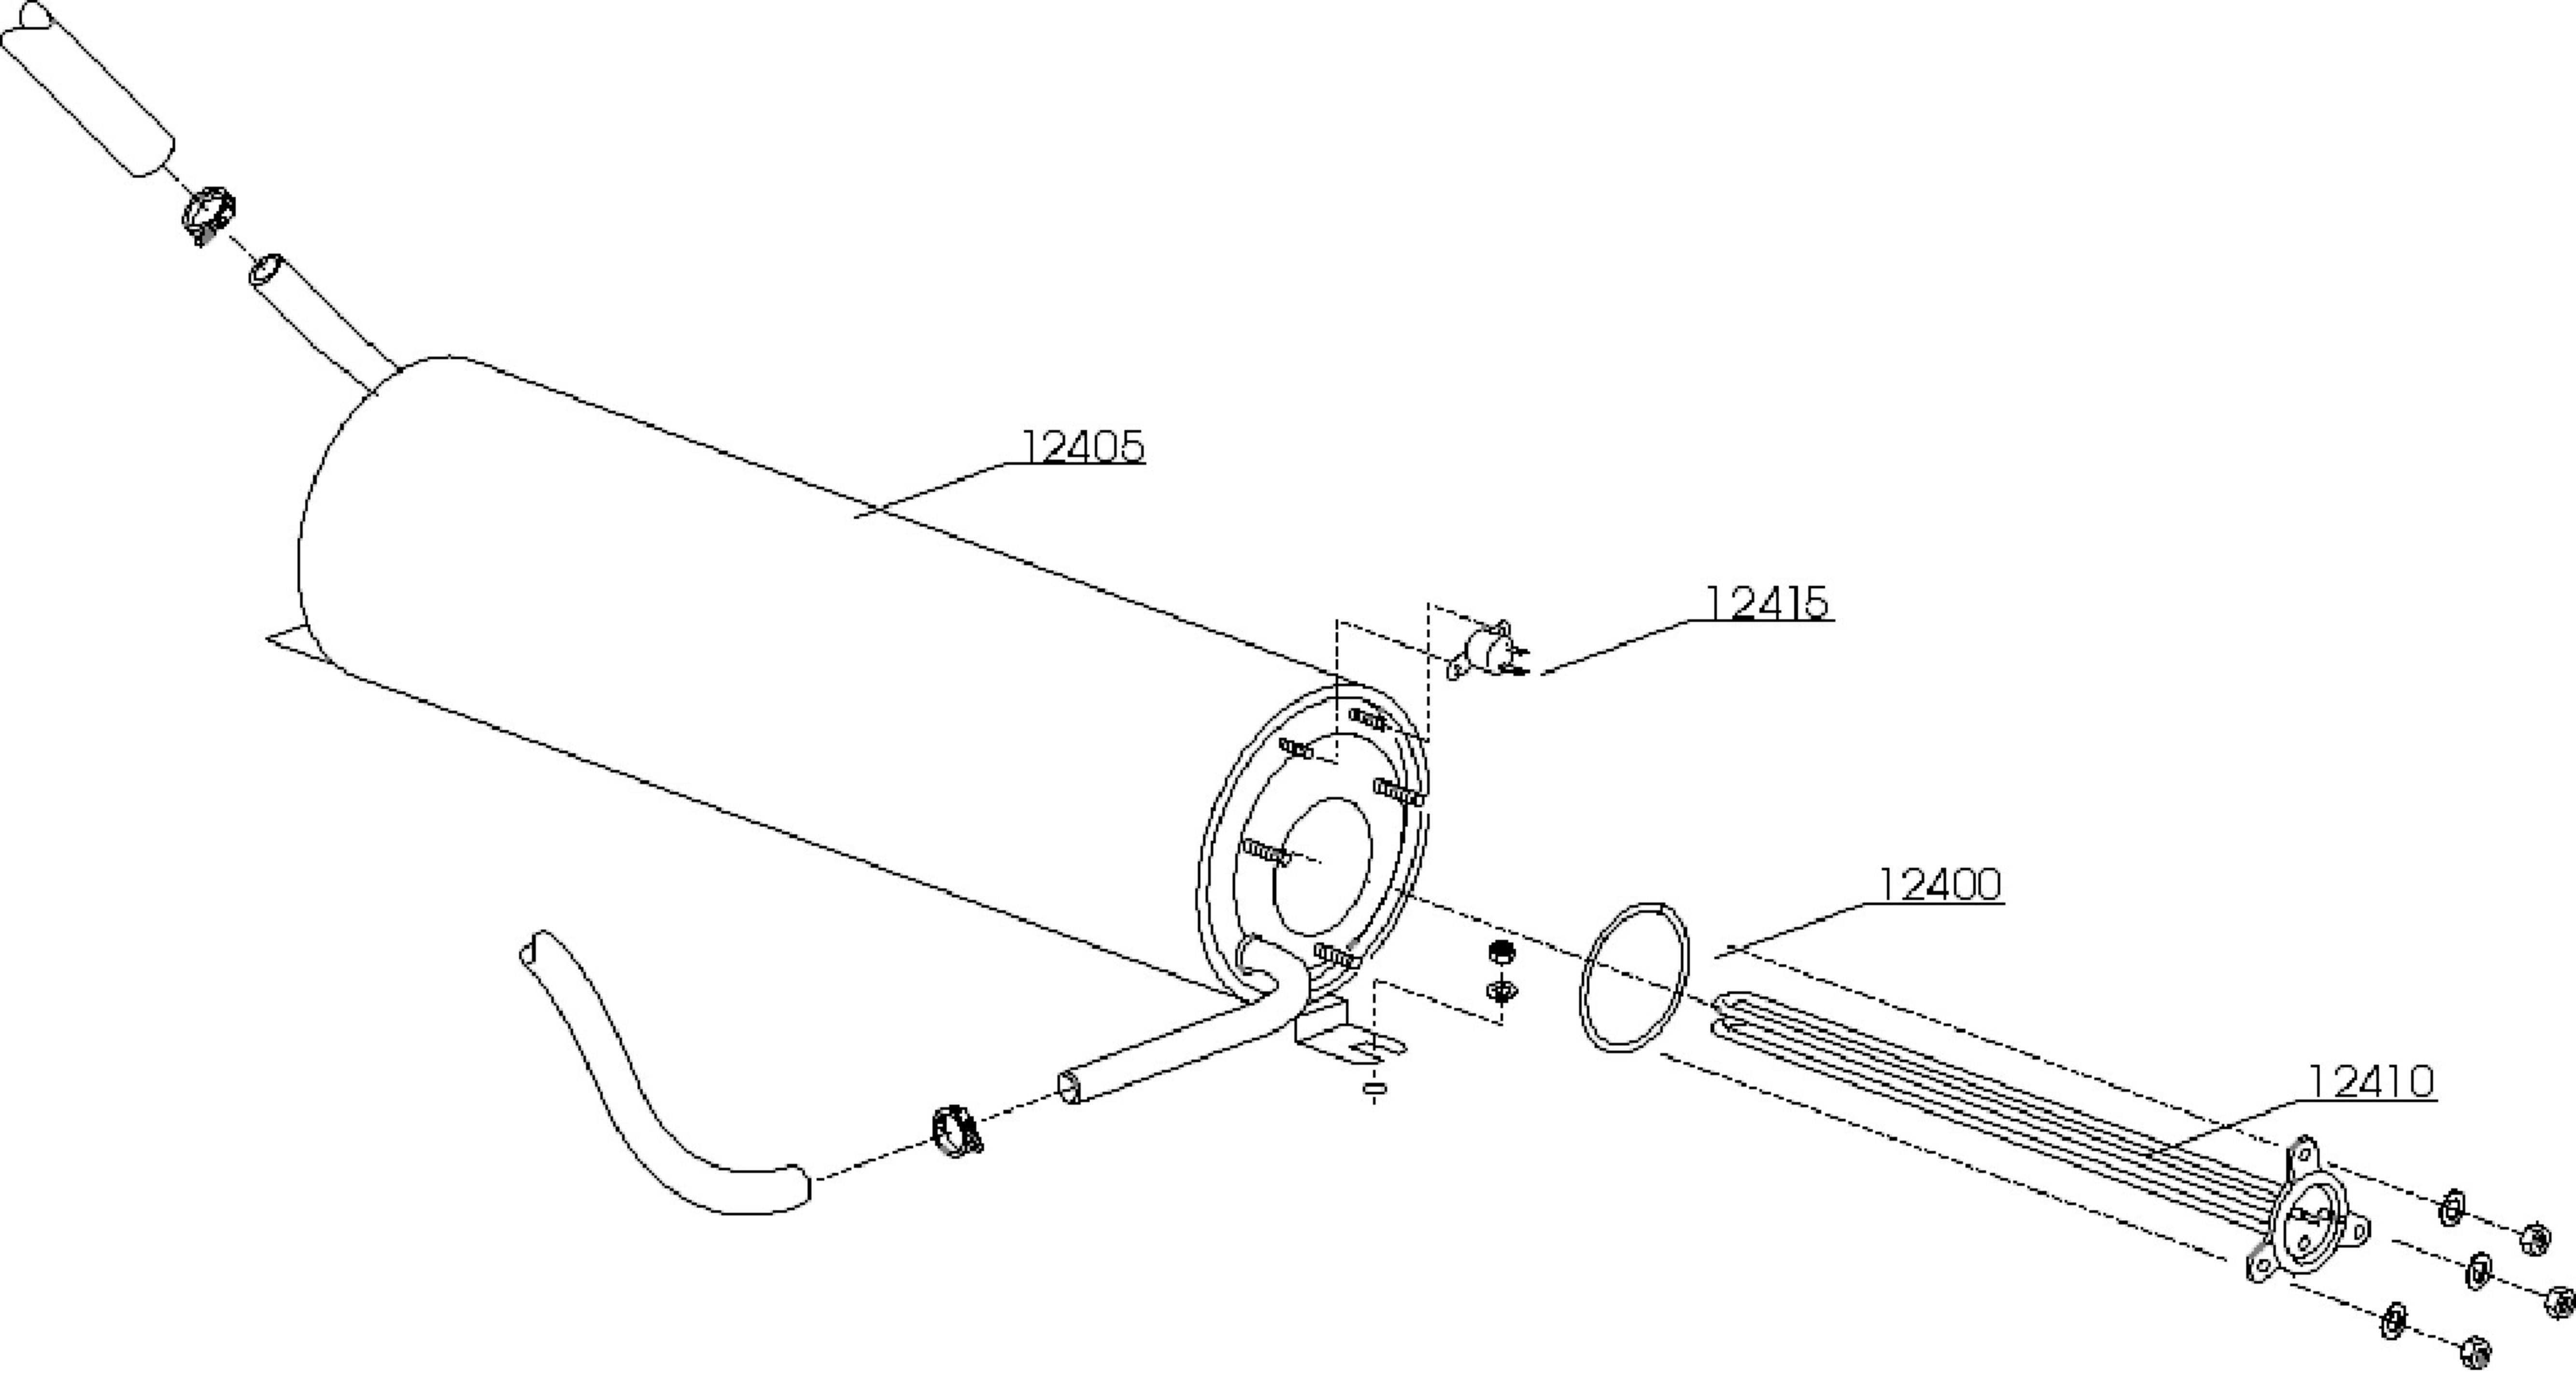

KD37

Edition 20080101-

4200

4240

4298

SOLO POMPA DI SCARICO
 ONLY DRAIN PUMP
 SEULEMENT POMP E DE VIDANGE

SOLO TIMER ELETTRONICO
 ONLY ELECTRONIC TIMER
 SEULEMENT PROGRAMMATEUR
 ELECTRONIQUE

1