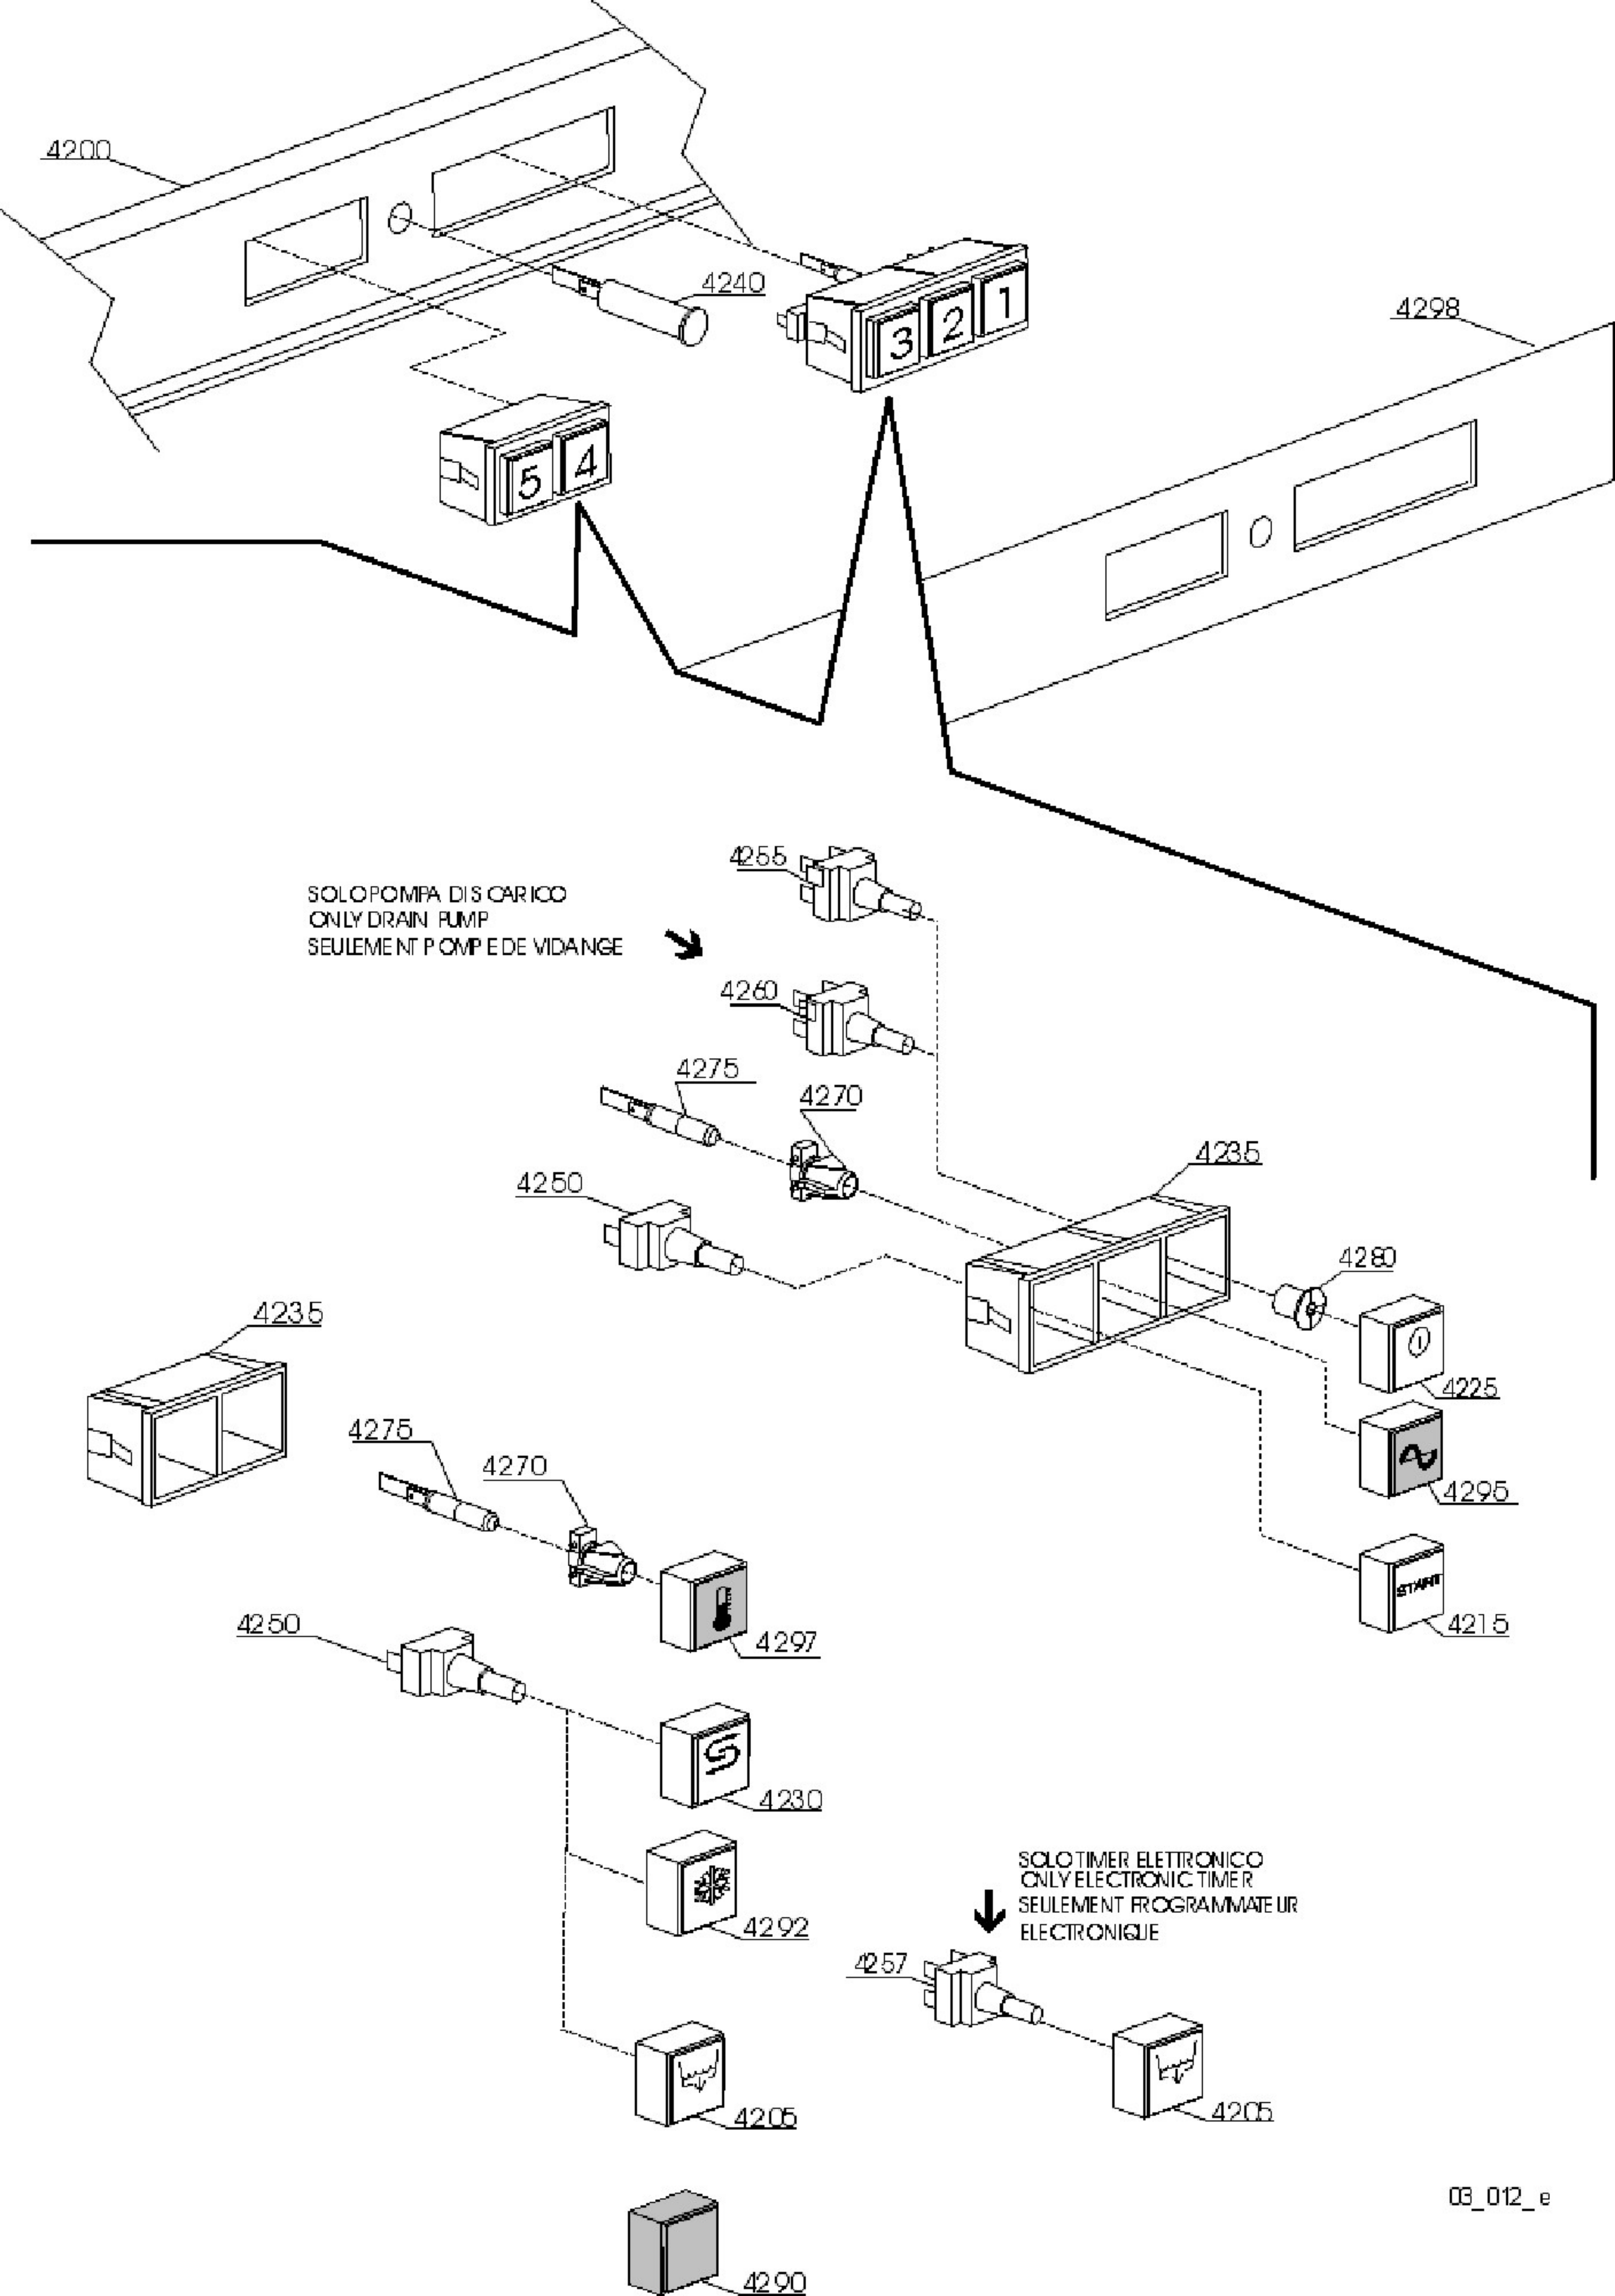

KD37

Edition 20080101-

4200

4240

4298

SOLO POMPA DI SCARICO
 ONLY DRAIN PUMP
 SEULEMENT POMP E DE VIDANGE

SOLO TIMER ELETTRONICO
 ONLY ELECTRONIC TIMER
 SEULEMENT PROGRAMMATEUR
 ELECTRONIQUE

1

Page	Pos	Code	Description	Info
014	2325	KD37-Pos.2325	Rinse rotor	01/10/2003-
014	2330	3065100	Left rinse pipe	01/10/2003-
014	2335	3035840	OPENED HEAD RINSE NOZZLE	01/10/2003-
014	2340	3040290	CLOSED HEAD RINSE NOZZLE	01/10/2003-
014	2345	3120240	WASHER	01/10/2003-
014	2350	3203110	Handle with insert	01/10/2003-
014	2355	3065110	Right rinse pipe	01/10/2003-
014	2360	3056440	Top rinse group	01/10/2003-
014	2365	3022840	Lower wash/rinse group	01/10/2003-
014	2370	3026400	Right wash pipe	01/10/2003-
014	2375	3026410	Left wash pipe	01/10/2003-
014	2380	3045420	OR 2050 NBR gasket	01/10/2003-
014	2385	3040900	OPENED HEAD WASH NOZZLE 3,5	01/10/2003-
014	2390	3071510	Wash rotor	01/10/2003-
014	2395	3045430	Closed head wash nozzle	01/10/2003-
014	2400	KD37-Pos.2400	10x1x190 lower stainless steel ground axle	01/10/2003-
014	2405	3205630	Bell-shape assembly with pipe coupling	01/10/2003-
014	2410	3021600	Ø60 stainless steel disk	01/10/2003-
014	2415	3021610	OR 3125 NBR gasket	01/10/2003-
014	2420	3021620	OR 104 NBR gasket	01/10/2003-
014	2425	3210480	Lower wash turret	01/10/2003-
014	2430	3110340	3/8M Ø12 elbow pipe fitting	01/10/2003-
014	2440	3113650	DVGW hole gasket	01/10/2003-
014	2445	KD37-Pos.2445	M5 stainless steel nut	01/10/2003-
014	2450	KD37-Pos.2450	M5 stainless steel spring washer	01/10/2003-
015	001	3023890	DRAIN PUMP ASSEMBLY (ACCESSORY TO BE ORDERED)	01/01/2008-