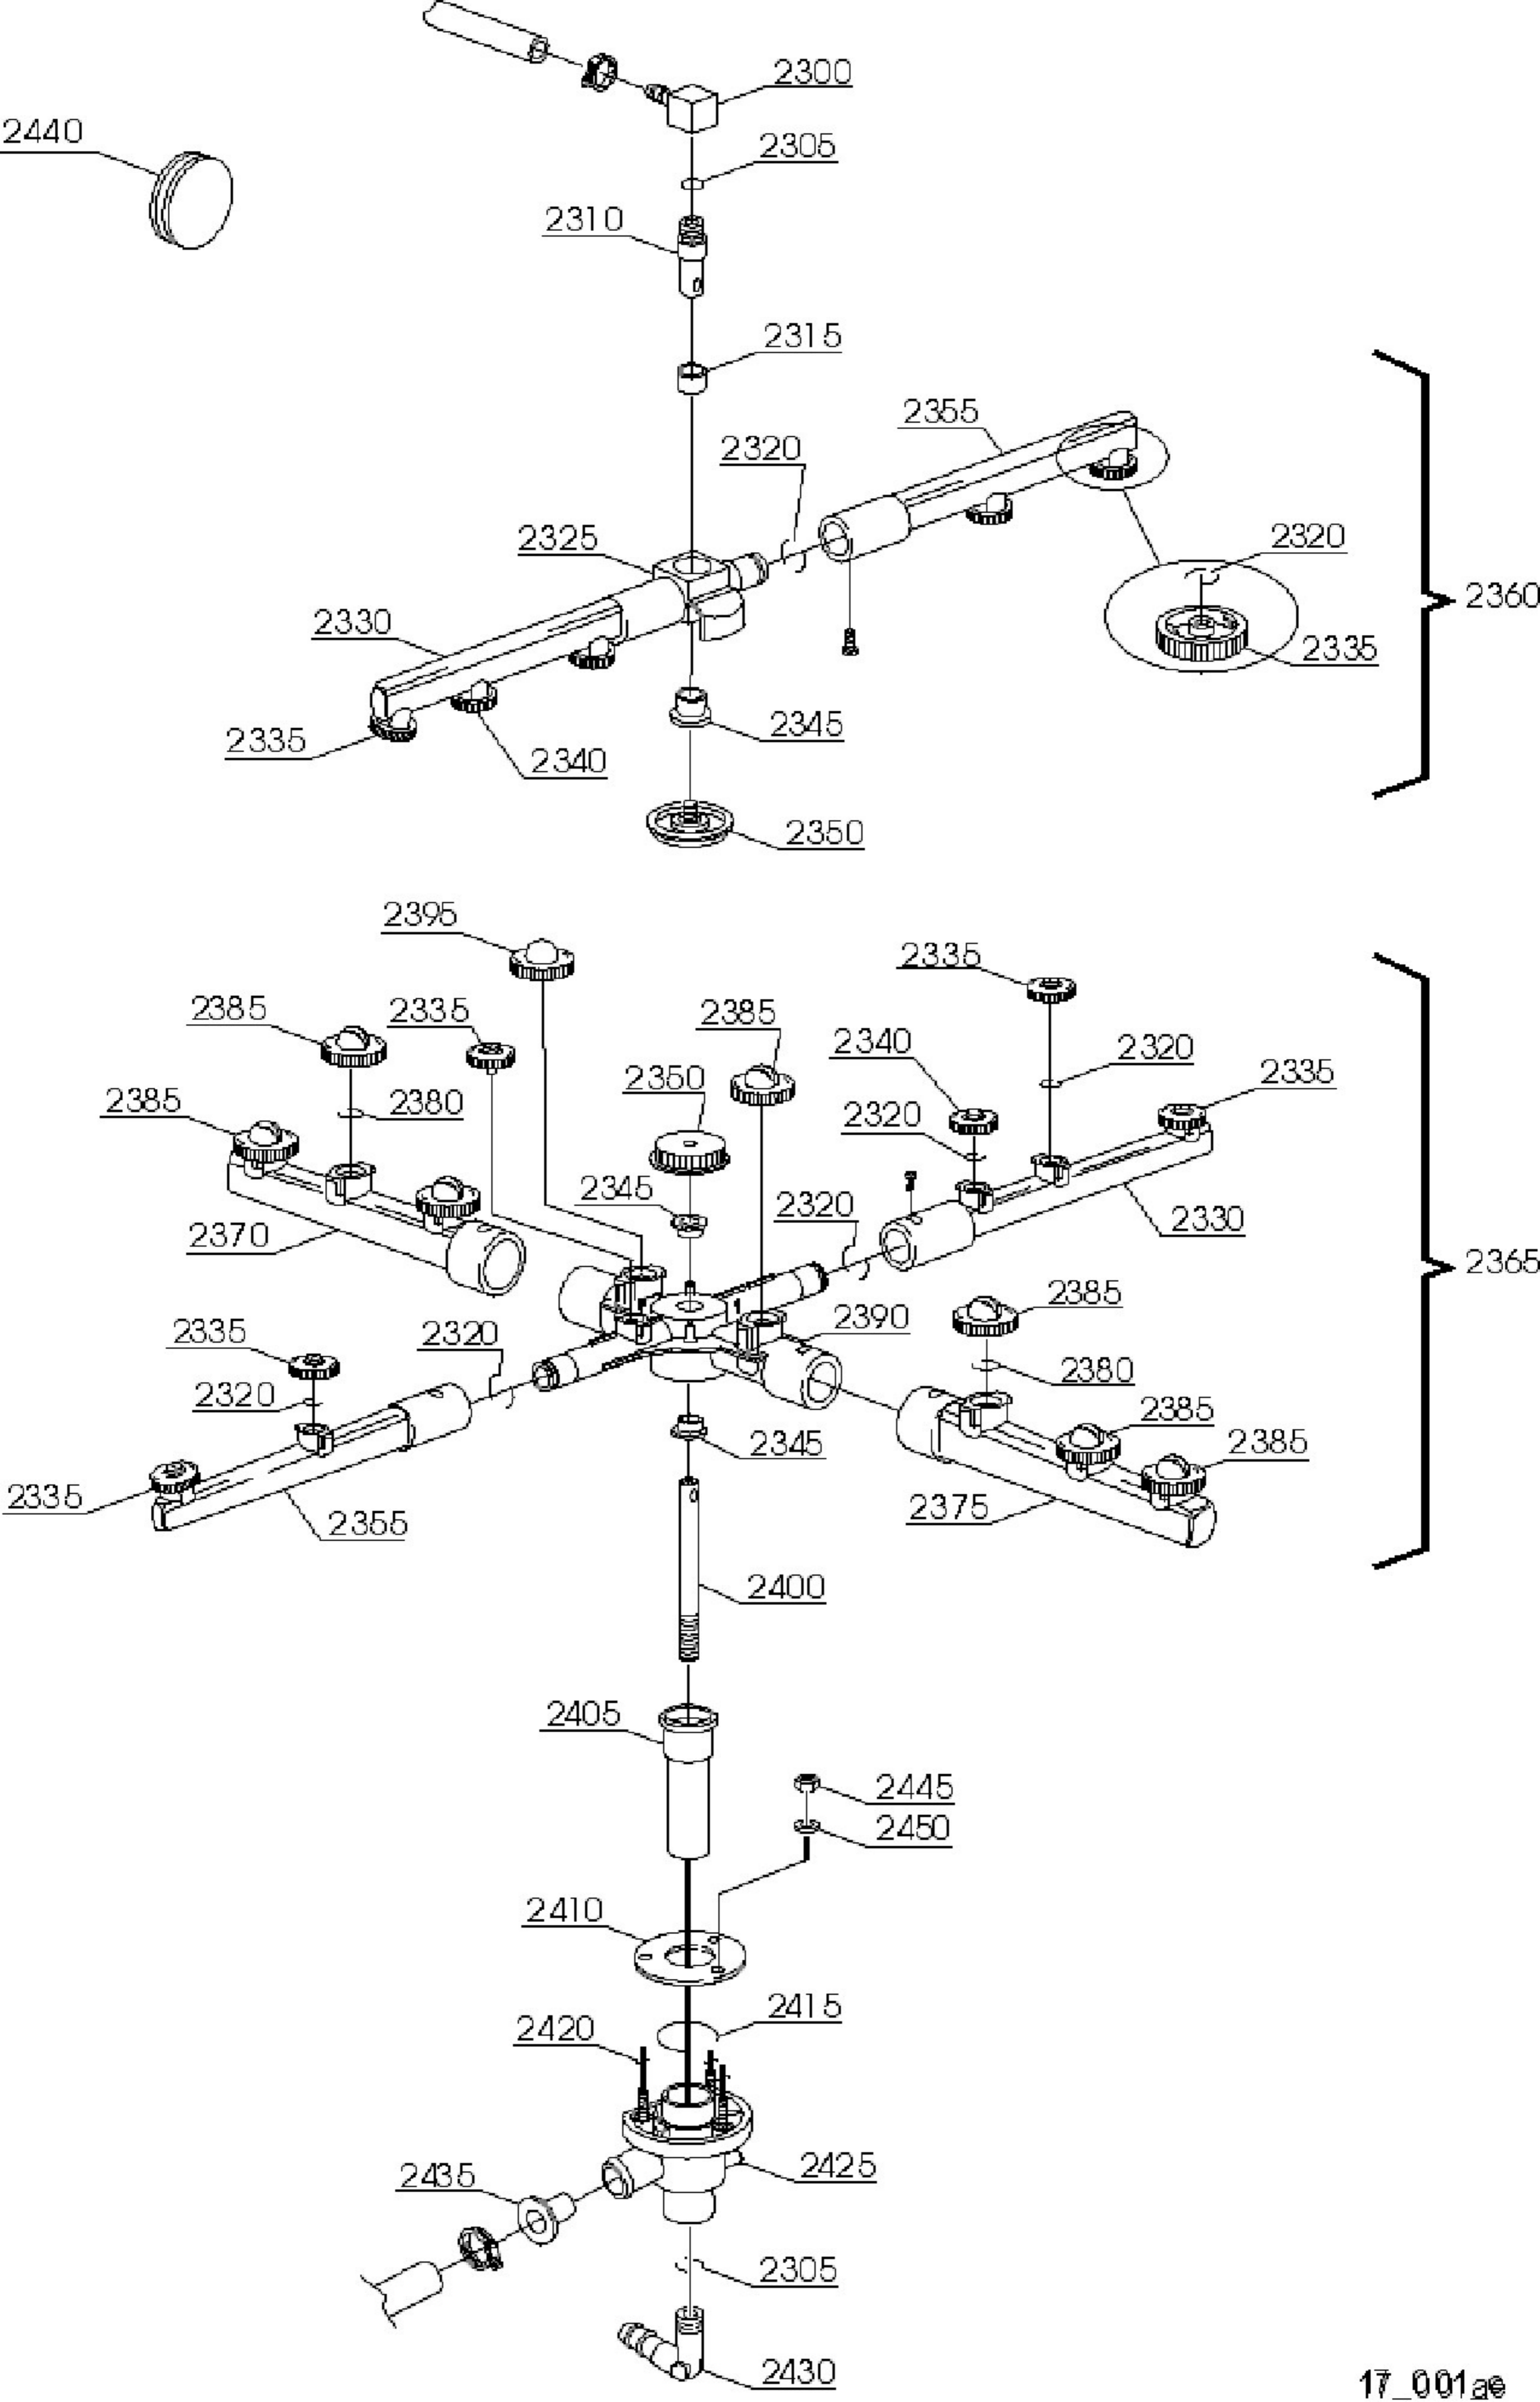

KD37

Edition 20080101-

4200

4240

4298

SOLO POMPA DI SCARICO
 ONLY DRAIN PUMP
 SEULEMENT POMP E DE VIDANGE

SOLO TIMER ELETTRONICO
 ONLY ELECTRONIC TIMER
 SEULEMENT PROGRAMMATEUR
 ELECTRONIQUE

1

Page	Pos	Code	Description	Info
014	2325	KD37-Pos.2325	Rinse rotor	01/10/2003-
014	2330	3065100	Left rinse pipe	01/10/2003-
014	2335	3035840	OPENED HEAD RINSE NOZZLE	01/10/2003-
014	2340	3040290	CLOSED HEAD RINSE NOZZLE	01/10/2003-
014	2345	3120240	WASHER	01/10/2003-
014	2350	3203110	Handle with insert	01/10/2003-
014	2355	3065110	Right rinse pipe	01/10/2003-
014	2360	3056440	Top rinse group	01/10/2003-
014	2365	3022840	Lower wash/rinse group	01/10/2003-
014	2370	3026400	Right wash pipe	01/10/2003-
014	2375	3026410	Left wash pipe	01/10/2003-
014	2380	3045420	OR 2050 NBR gasket	01/10/2003-
014	2385	3040900	OPENED HEAD WASH NOZZLE 3,5	01/10/2003-
014	2390	3071510	Wash rotor	01/10/2003-
014	2395	3045430	Closed head wash nozzle	01/10/2003-
014	2400	KD37-Pos.2400	10x1x190 lower stainless steel ground axle	01/10/2003-
014	2405	3205630	Bell-shape assembly with pipe coupling	01/10/2003-
014	2410	3021600	Ø60 stainless steel disk	01/10/2003-
014	2415	3021610	OR 3125 NBR gasket	01/10/2003-
014	2420	3021620	OR 104 NBR gasket	01/10/2003-
014	2425	3210480	Lower wash turret	01/10/2003-
014	2430	3110340	3/8M Ø12 elbow pipe fitting	01/10/2003-
014	2440	3113650	DVGW hole gasket	01/10/2003-
014	2445	KD37-Pos.2445	M5 stainless steel nut	01/10/2003-
014	2450	KD37-Pos.2450	M5 stainless steel spring washer	01/10/2003-
015	001	3023890	DRAIN PUMP ASSEMBLY (ACCESSORY TO BE ORDERED)	01/01/2008-