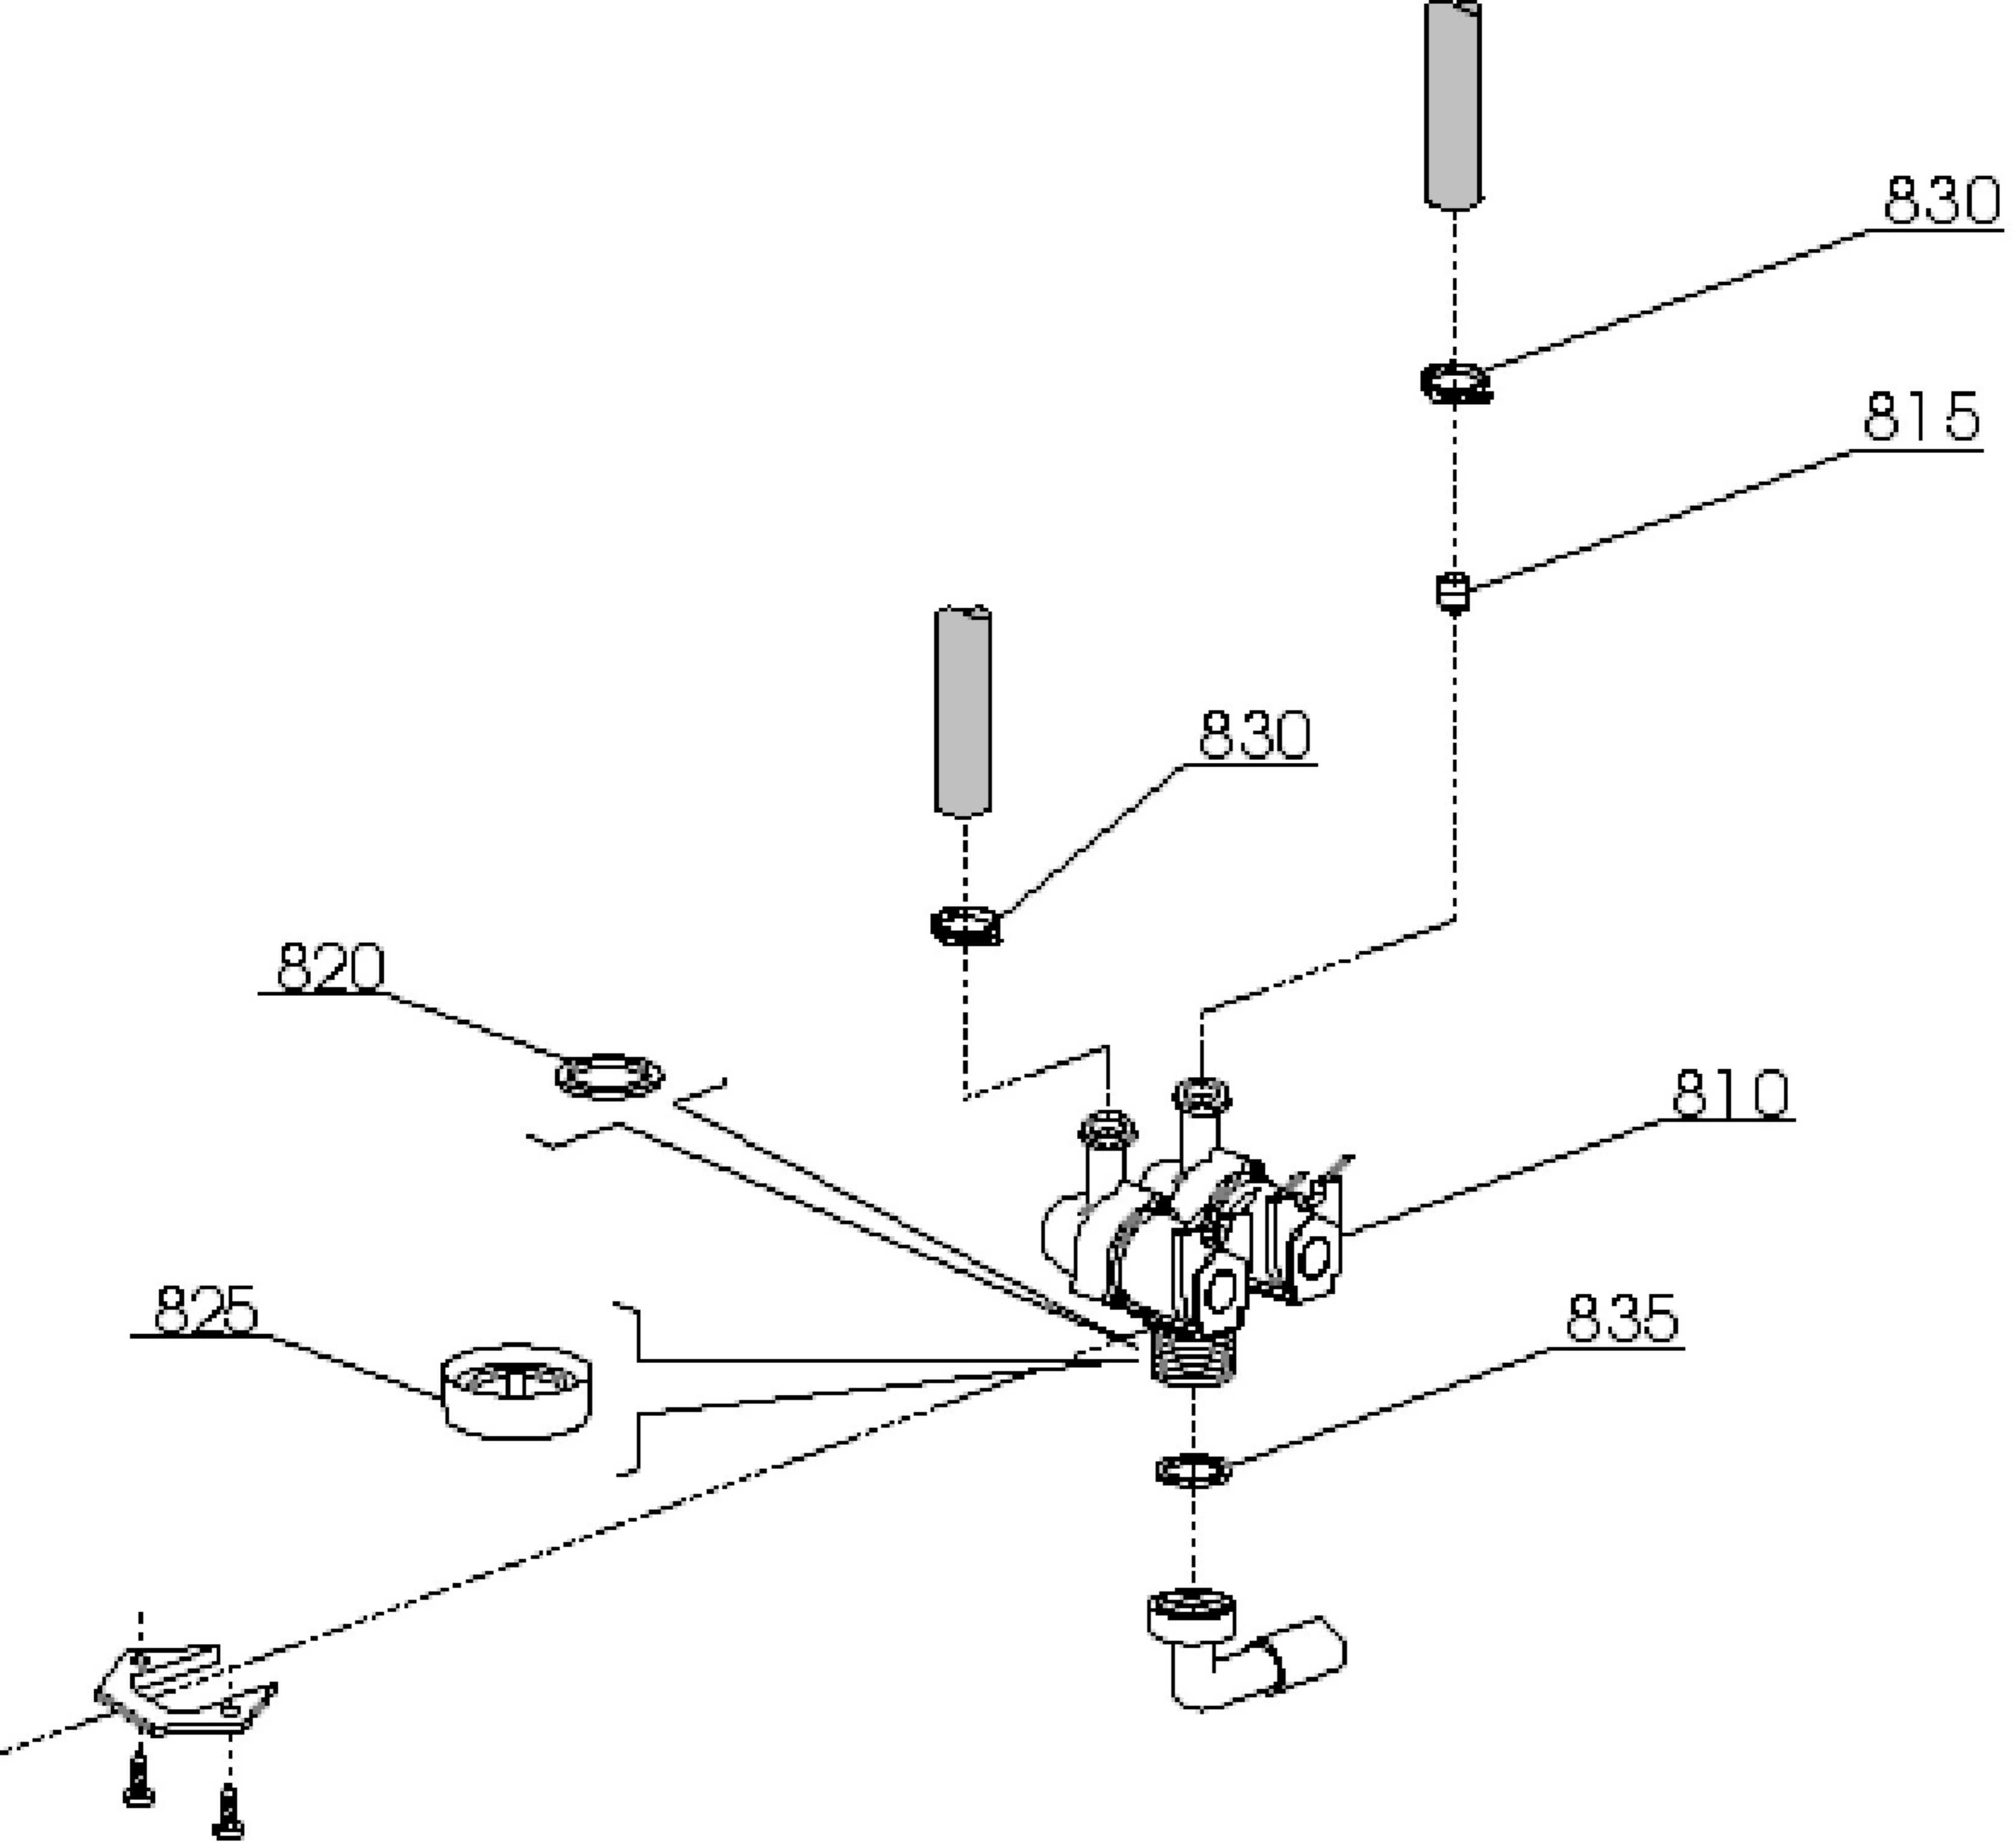

KD37

Edition 20080101-

4200

4240

4298

SOLO POMPA DI SCARICO
 ONLY DRAIN PUMP
 SEULEMENT POMP E DE VIDANGE

SOLO TIMER ELETTRONICO
 ONLY ELECTRONIC TIMER
 SEULEMENT PROGRAMMATEUR
 ELECTRONIQUE

1