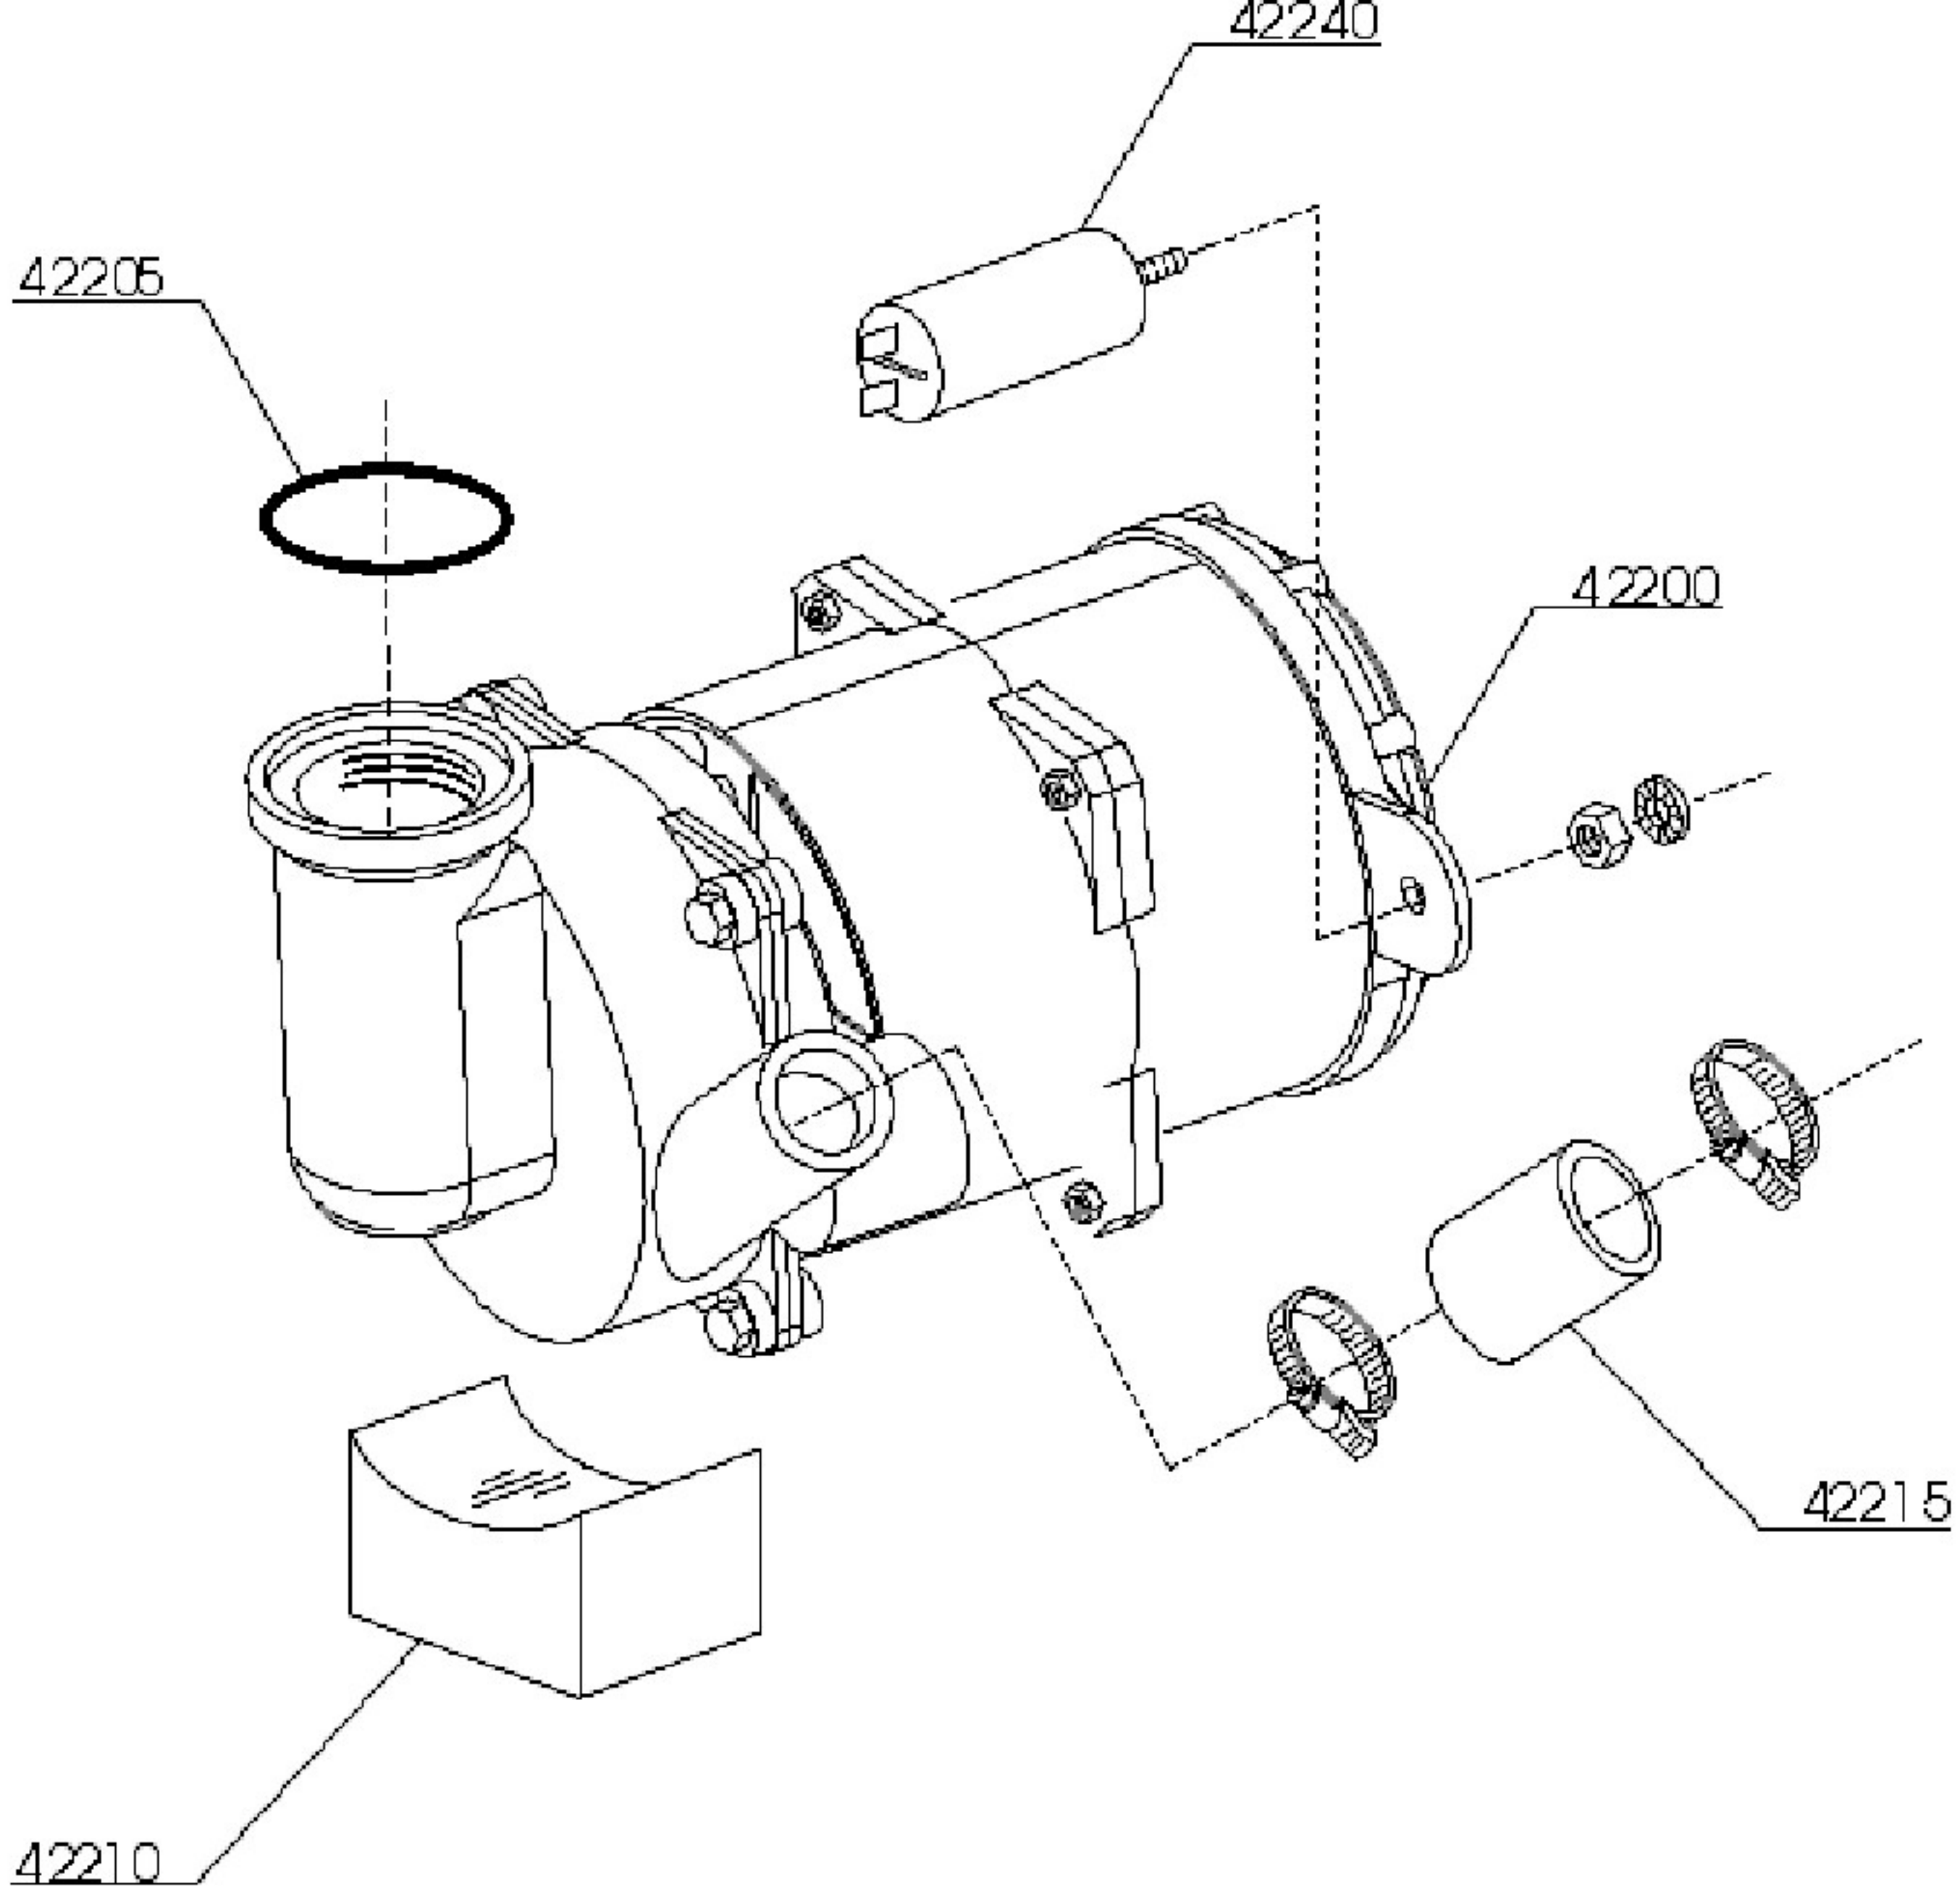

KD37

Edition 20080101-

4200

4240

4298

SOLO POMPA DI SCARICO
 ONLY DRAIN PUMP
 SEULEMENT POMP E DE VIDANGE

SOLO TIMER ELETTRONICO
 ONLY ELECTRONIC TIMER
 SEULEMENT PROGRAMMATEUR
 ELECTRONIQUE

1