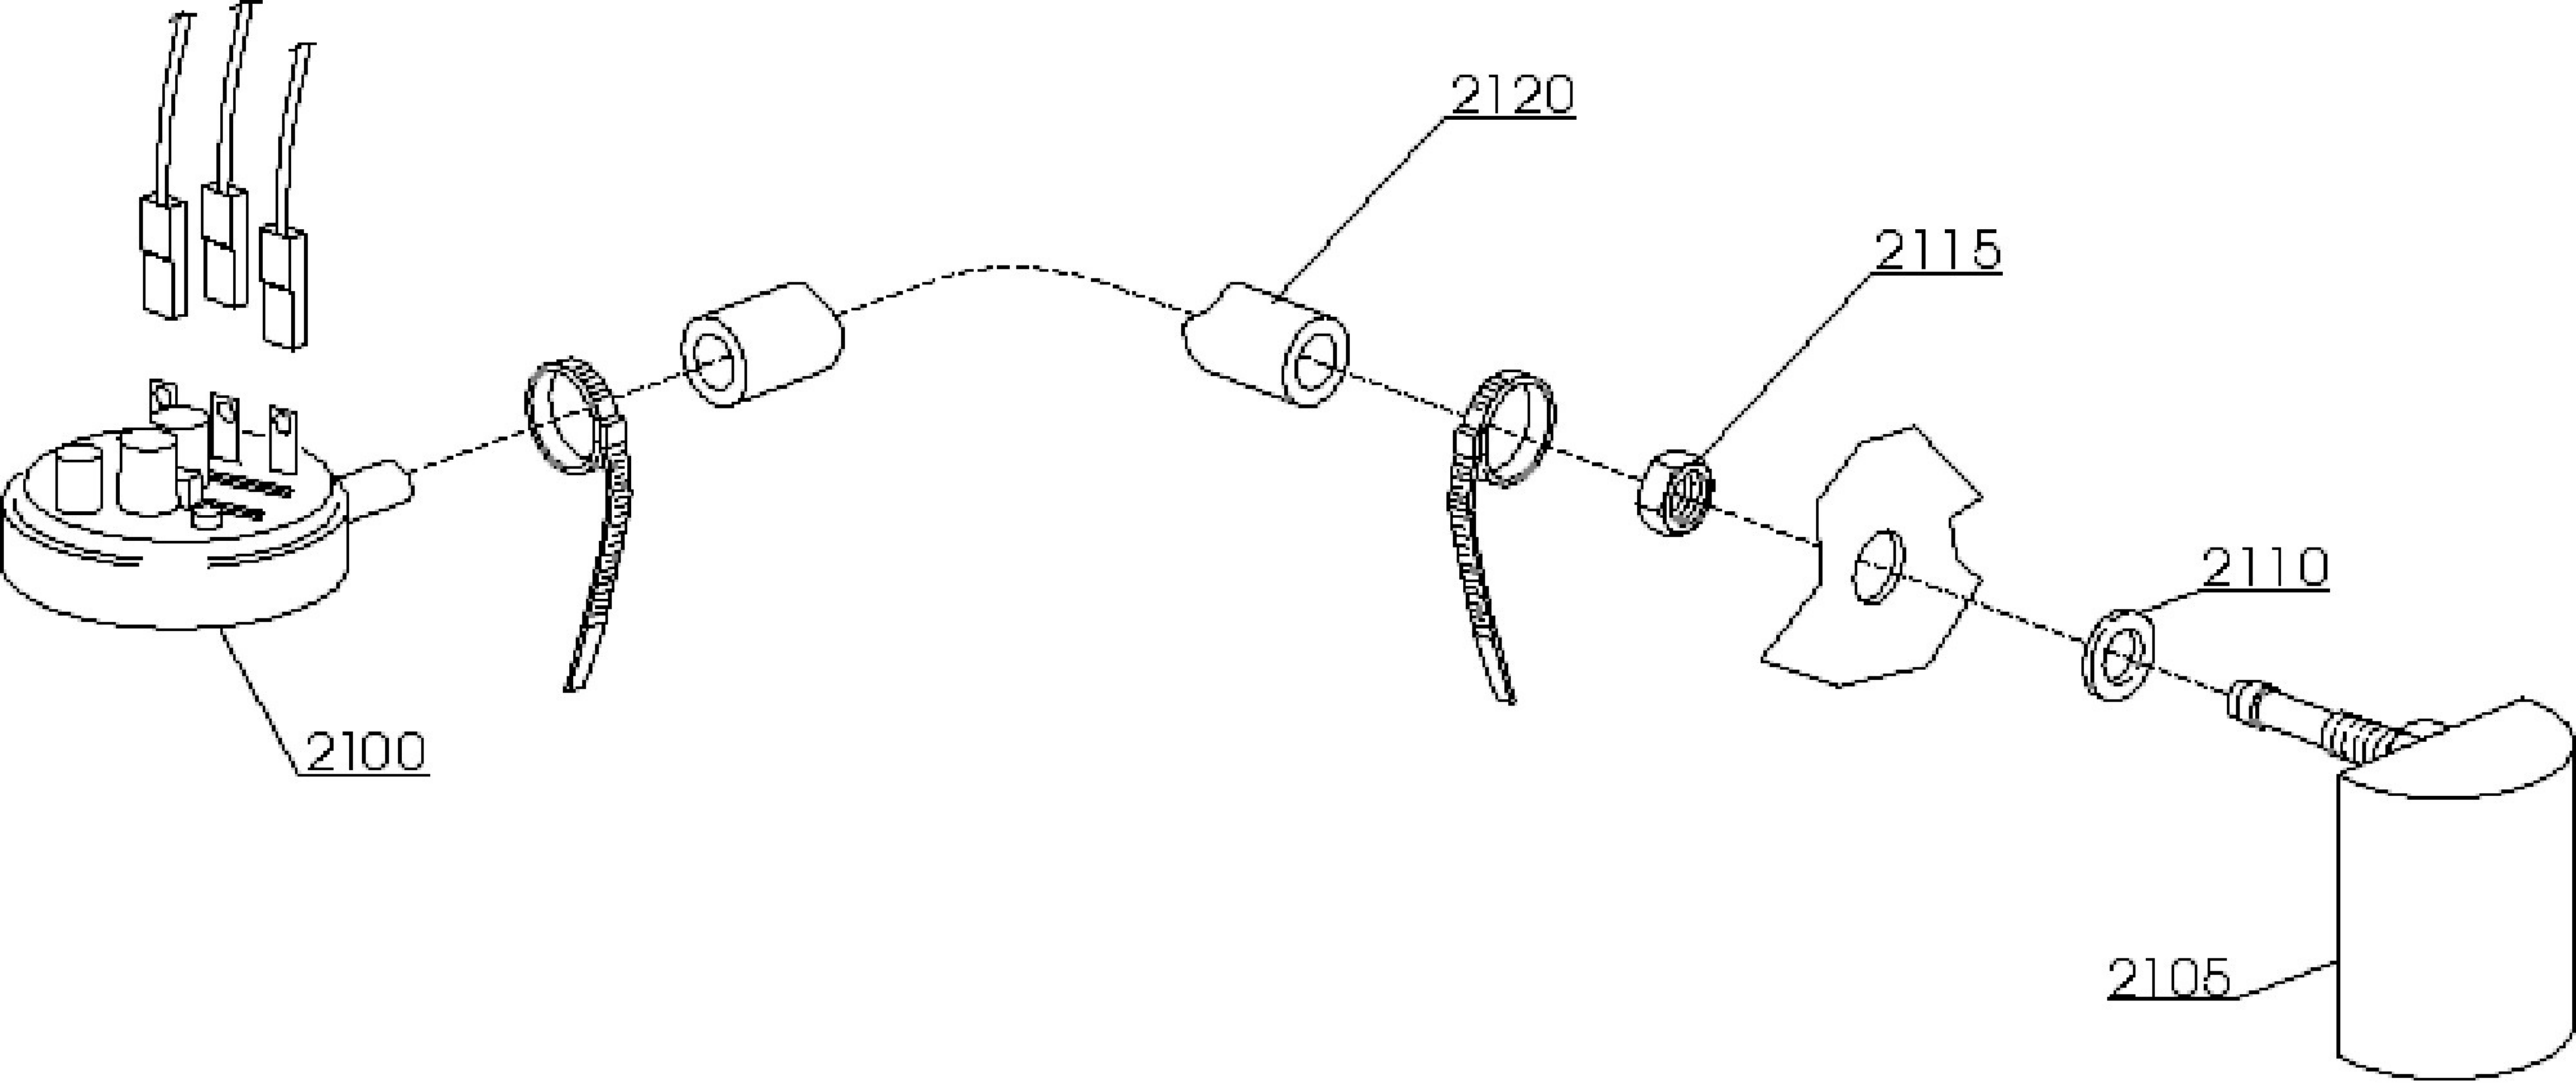

KD37

Edition 20080101-

4200

4240

4298

SOLO POMPA DI SCARICO
 ONLY DRAIN PUMP
 SEULEMENT POMP E DE VIDANGE

SOLO TIMER ELETTRONICO
 ONLY ELECTRONIC TIMER
 SEULEMENT PROGRAMMATEUR
 ELECTRONIQUE

1

Page	Pos	Code	Description	Info
014	2325	KD37-Pos.2325	Rinse rotor	01/10/2003-
014	2330	3065100	Left rinse pipe	01/10/2003-
014	2335	3035840	OPENED HEAD RINSE NOZZLE	01/10/2003-
014	2340	3040290	CLOSED HEAD RINSE NOZZLE	01/10/2003-
014	2345	3120240	WASHER	01/10/2003-
014	2350	3203110	Handle with insert	01/10/2003-
014	2355	3065110	Right rinse pipe	01/10/2003-
014	2360	3056440	Top rinse group	01/10/2003-
014	2365	3022840	Lower wash/rinse group	01/10/2003-
014	2370	3026400	Right wash pipe	01/10/2003-
014	2375	3026410	Left wash pipe	01/10/2003-
014	2380	3045420	OR 2050 NBR gasket	01/10/2003-
014	2385	3040900	OPENED HEAD WASH NOZZLE 3,5	01/10/2003-
014	2390	3071510	Wash rotor	01/10/2003-
014	2395	3045430	Closed head wash nozzle	01/10/2003-
014	2400	KD37-Pos.2400	10x1x190 lower stainless steel ground axle	01/10/2003-
014	2405	3205630	Bell-shape assembly with pipe coupling	01/10/2003-
014	2410	3021600	Ø60 stainless steel disk	01/10/2003-
014	2415	3021610	OR 3125 NBR gasket	01/10/2003-
014	2420	3021620	OR 104 NBR gasket	01/10/2003-
014	2425	3210480	Lower wash turret	01/10/2003-
014	2430	3110340	3/8M Ø12 elbow pipe fitting	01/10/2003-
014	2440	3113650	DVGW hole gasket	01/10/2003-
014	2445	KD37-Pos.2445	M5 stainless steel nut	01/10/2003-
014	2450	KD37-Pos.2450	M5 stainless steel spring washer	01/10/2003-
015	001	3023890	DRAIN PUMP ASSEMBLY (ACCESSORY TO BE ORDERED)	01/01/2008-