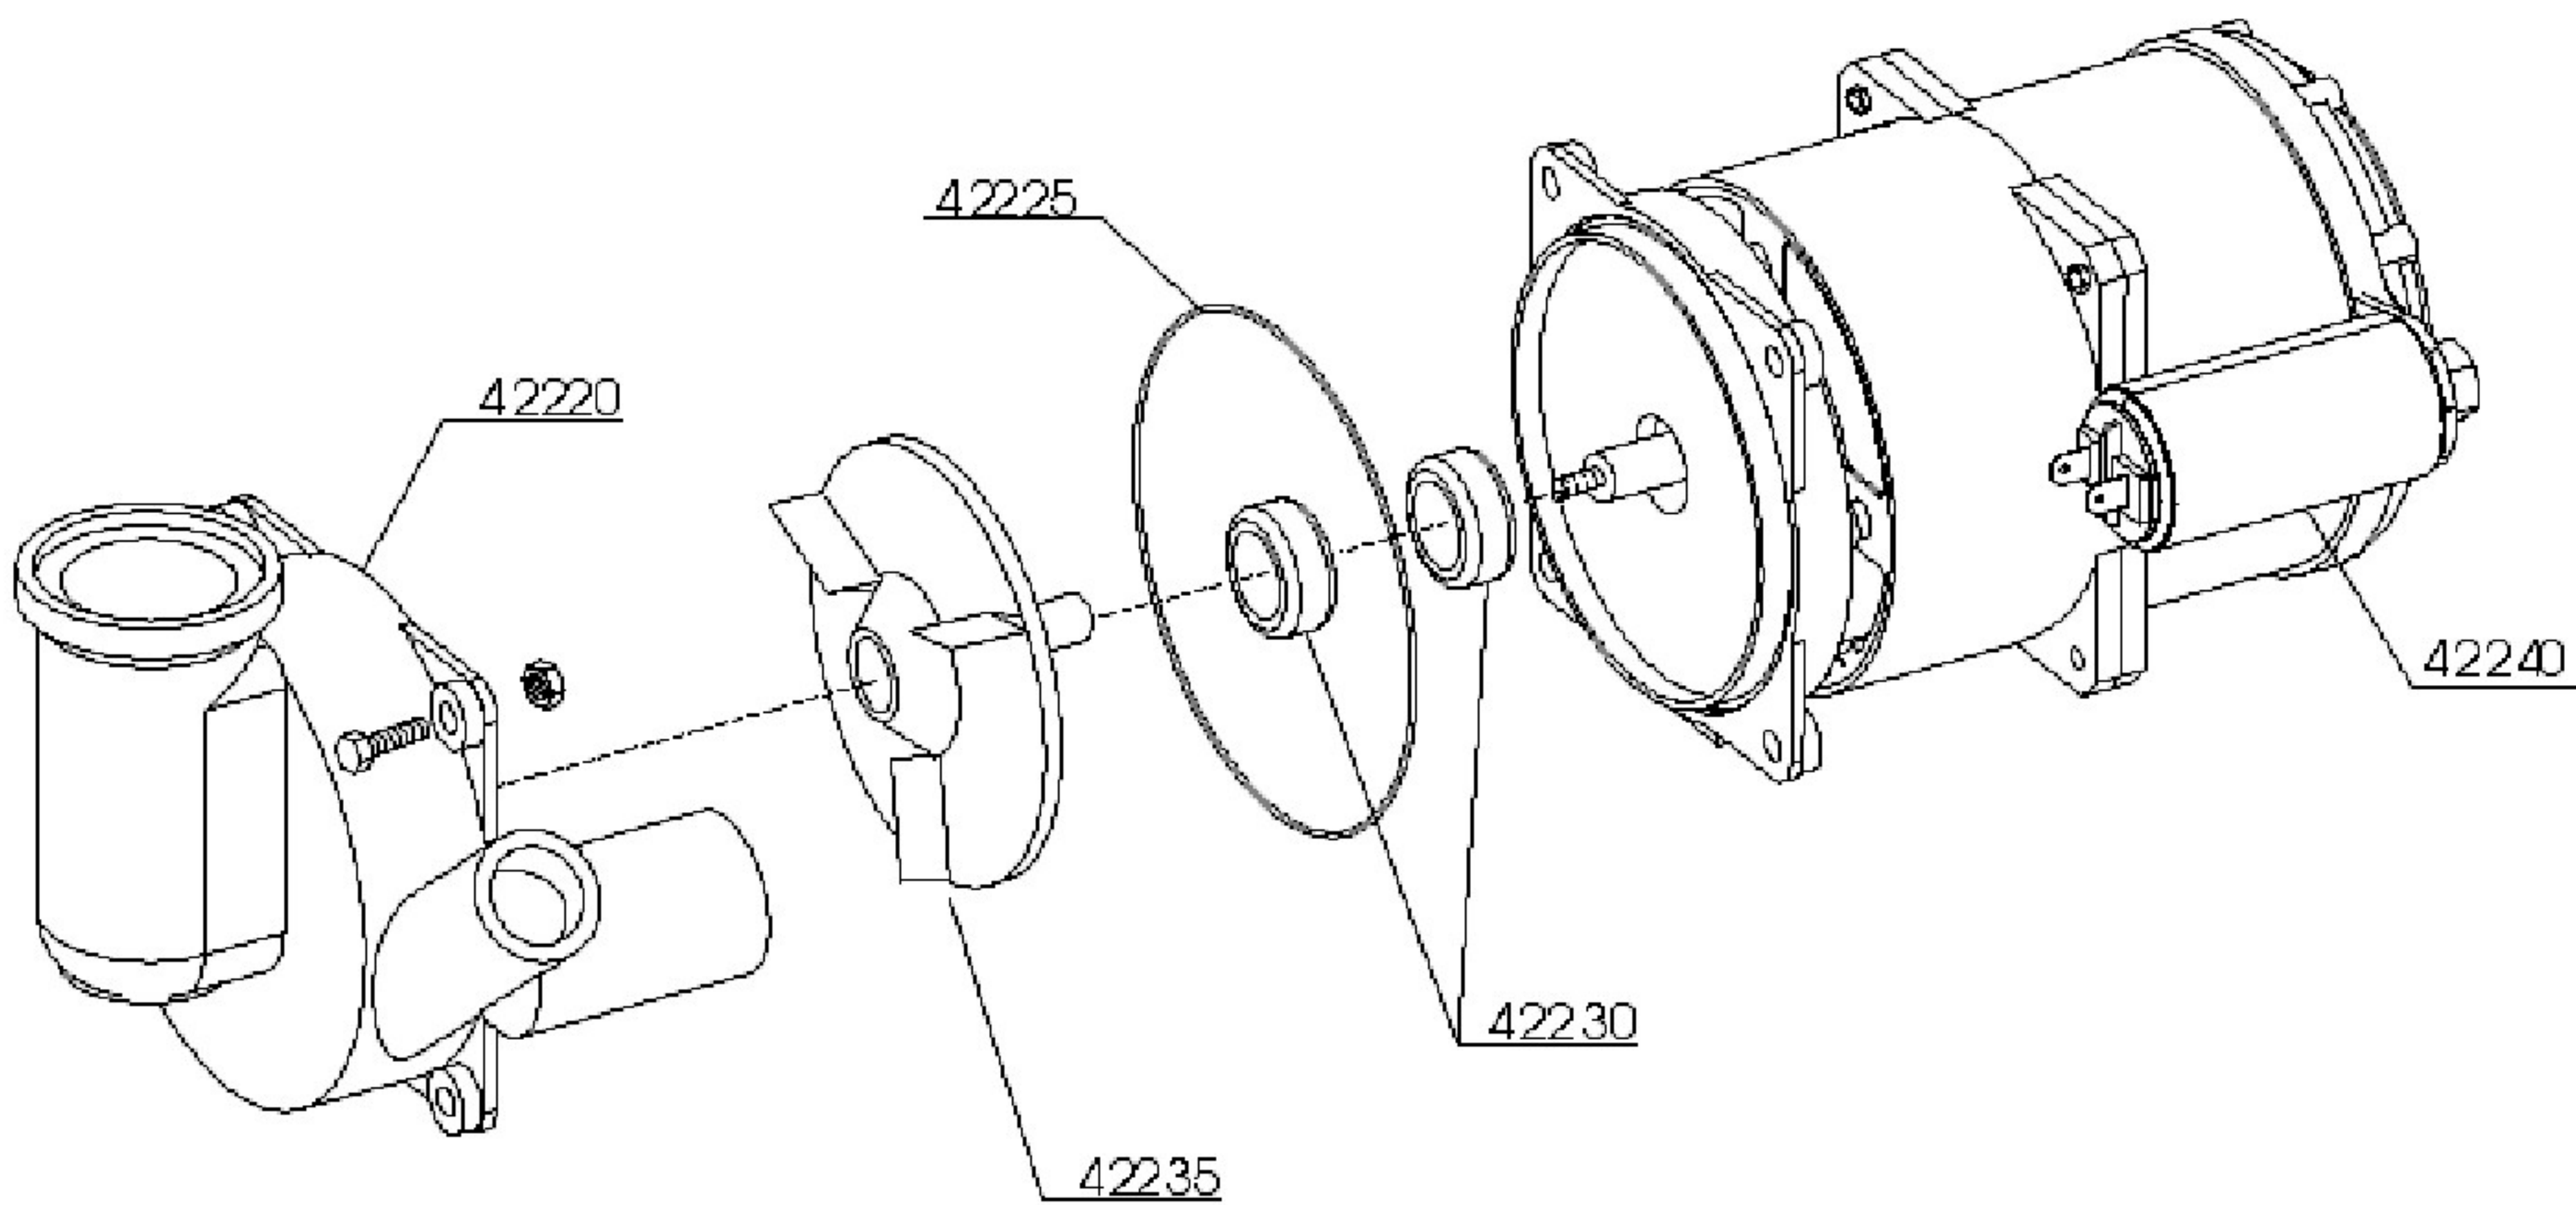

KD37

Edition 20080101-

4200

4240

4298

SOLO POMPA DI SCARICO
 ONLY DRAIN PUMP
 SEULEMENT POMP E DE VIDANGE

SOLO TIMER ELETTRONICO
 ONLY ELECTRONIC TIMER
 SEULEMENT PROGRAMMATEUR
 ELECTRONIQUE

1