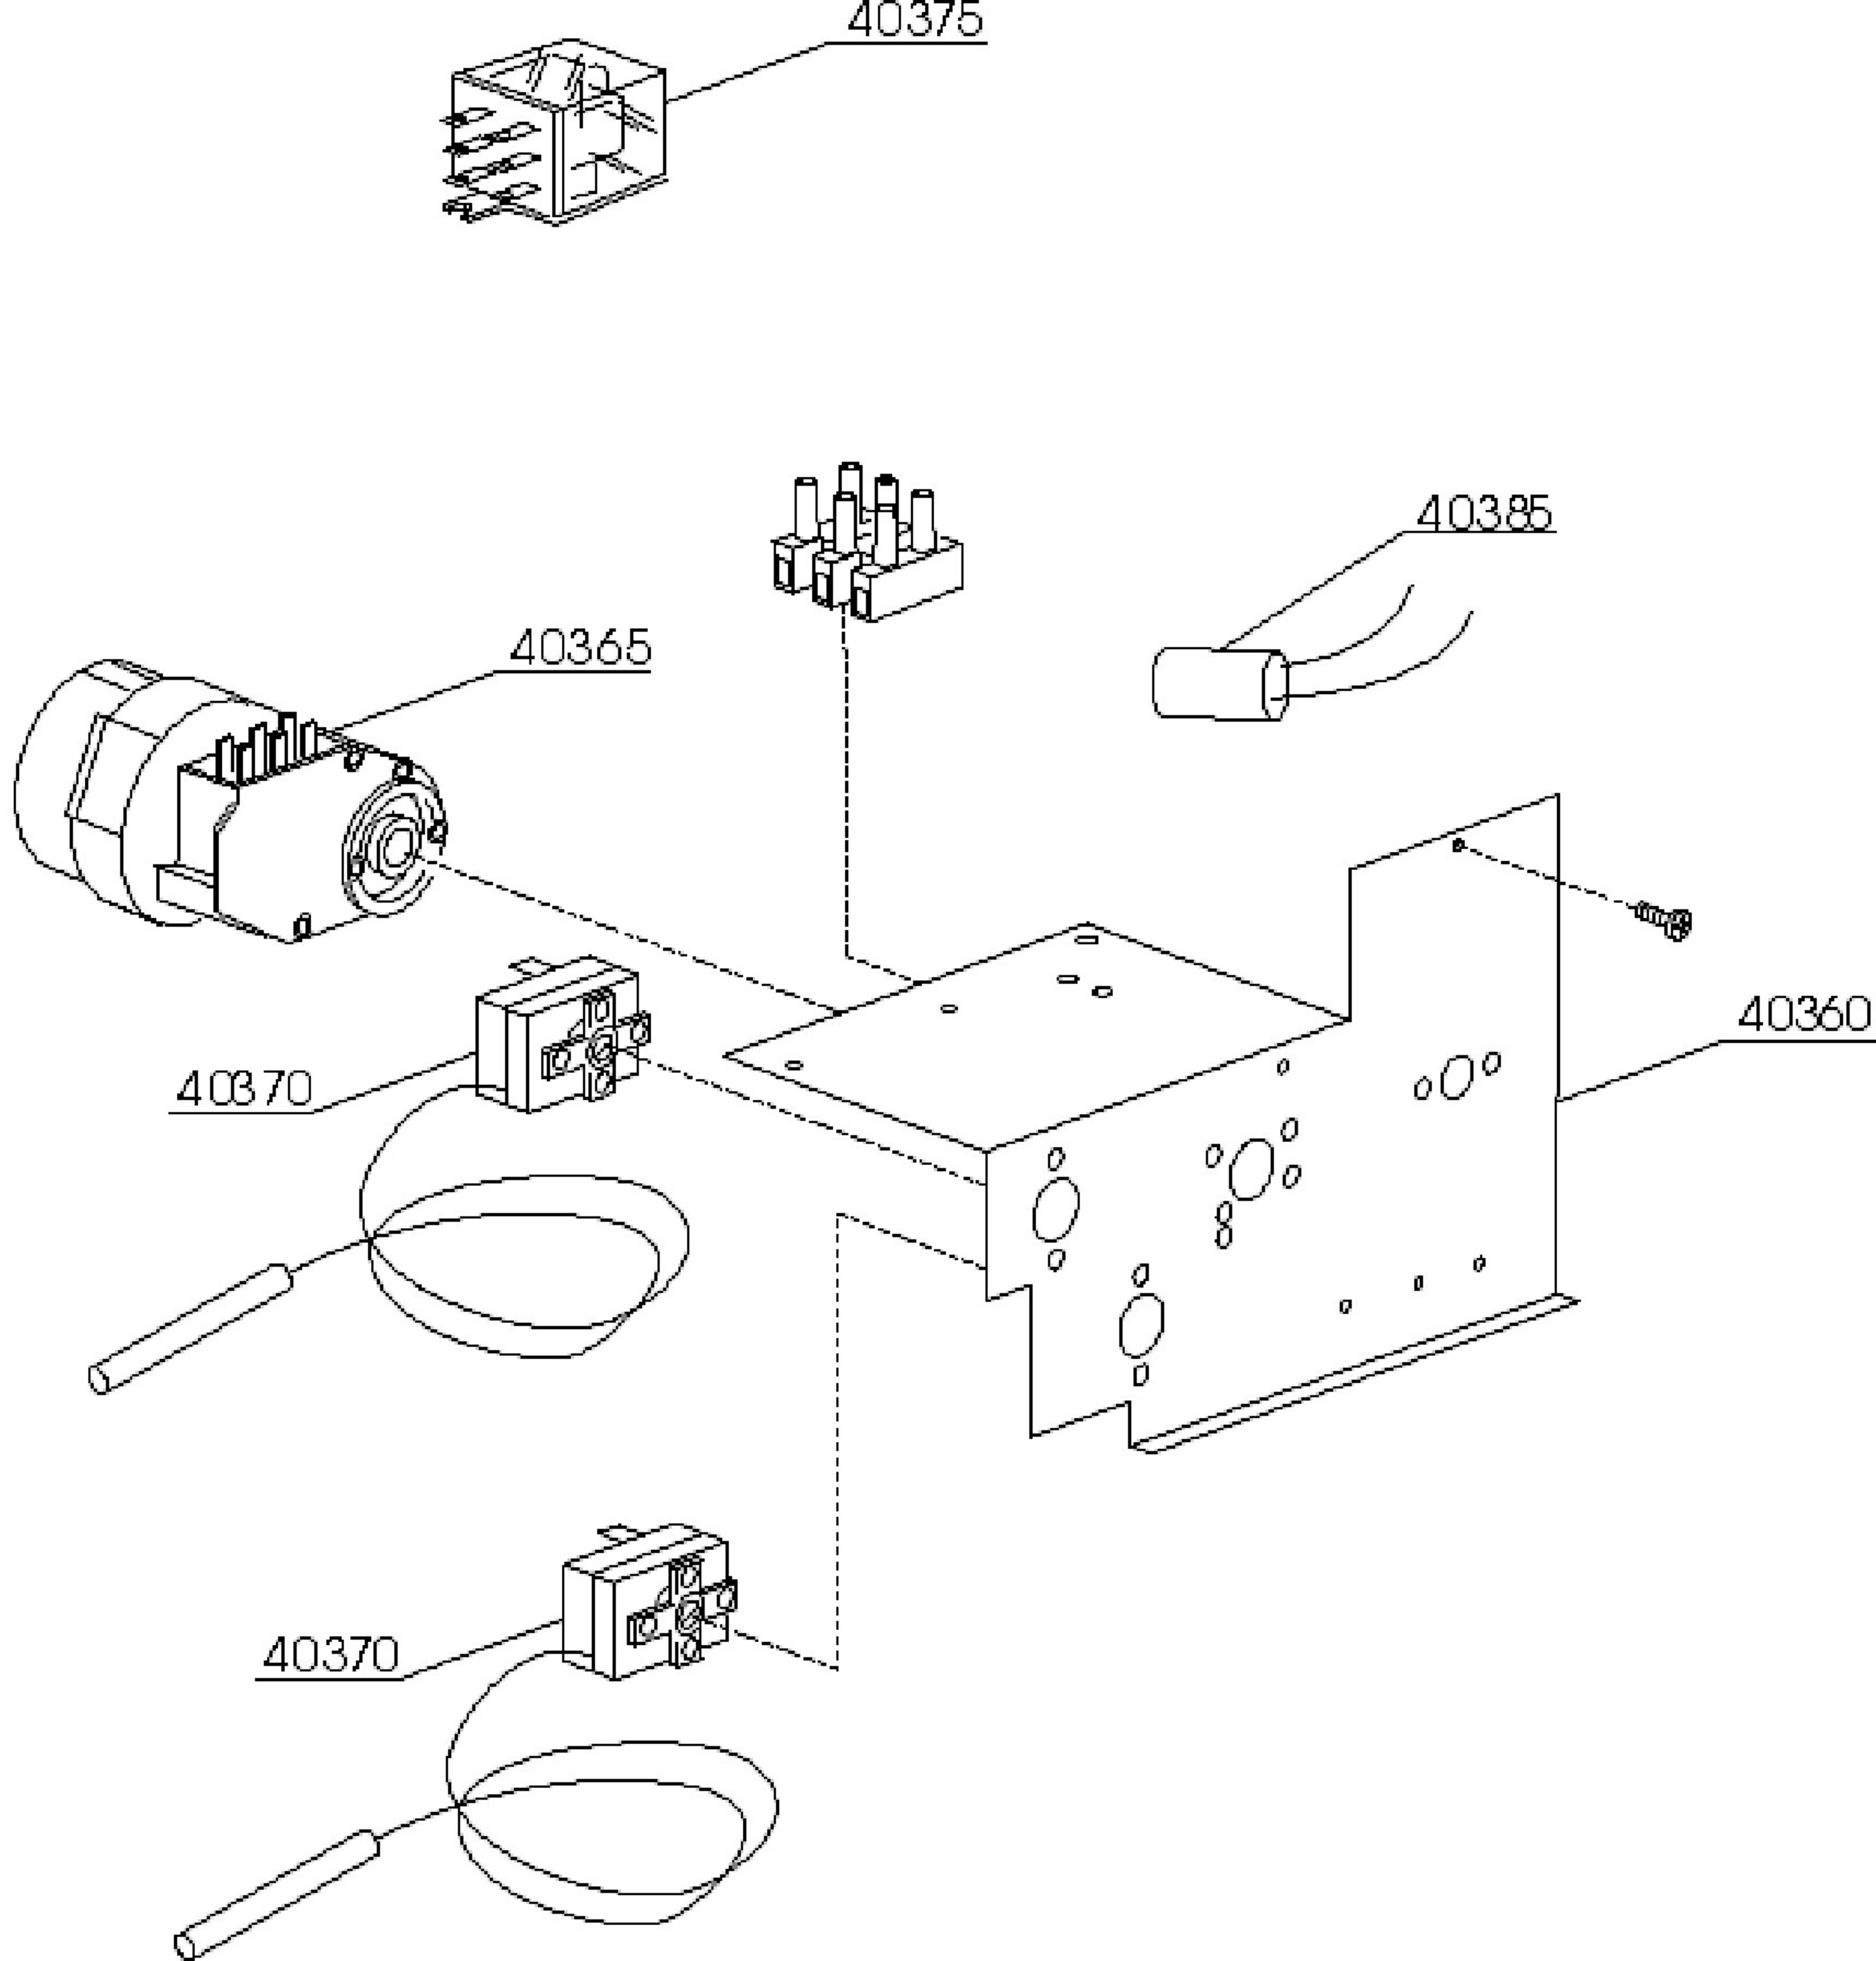

KD37

Edition 20080101-

4200

4240

4298

SOLO POMPA DI SCARICO
 ONLY DRAIN PUMP
 SEULEMENT POMP E DE VIDANGE

SOLO TIMER ELETTRONICO
 ONLY ELECTRONIC TIMER
 SEULEMENT PROGRAMMATEUR
 ELECTRONIQUE

1

Page	Pos	Code	Description	Info
014	2325	KD37-Pos.2325	Rinse rotor	01/10/2003-
014	2330	3065100	Left rinse pipe	01/10/2003-
014	2335	3035840	OPENED HEAD RINSE NOZZLE	01/10/2003-
014	2340	3040290	CLOSED HEAD RINSE NOZZLE	01/10/2003-
014	2345	3120240	WASHER	01/10/2003-
014	2350	3203110	Handle with insert	01/10/2003-
014	2355	3065110	Right rinse pipe	01/10/2003-
014	2360	3056440	Top rinse group	01/10/2003-
014	2365	3022840	Lower wash/rinse group	01/10/2003-
014	2370	3026400	Right wash pipe	01/10/2003-
014	2375	3026410	Left wash pipe	01/10/2003-
014	2380	3045420	OR 2050 NBR gasket	01/10/2003-
014	2385	3040900	OPENED HEAD WASH NOZZLE 3,5	01/10/2003-
014	2390	3071510	Wash rotor	01/10/2003-
014	2395	3045430	Closed head wash nozzle	01/10/2003-
014	2400	KD37-Pos.2400	10x1x190 lower stainless steel ground axle	01/10/2003-
014	2405	3205630	Bell-shape assembly with pipe coupling	01/10/2003-
014	2410	3021600	Ø60 stainless steel disk	01/10/2003-
014	2415	3021610	OR 3125 NBR gasket	01/10/2003-
014	2420	3021620	OR 104 NBR gasket	01/10/2003-
014	2425	3210480	Lower wash turret	01/10/2003-
014	2430	3110340	3/8M Ø12 elbow pipe fitting	01/10/2003-
014	2440	3113650	DVGW hole gasket	01/10/2003-
014	2445	KD37-Pos.2445	M5 stainless steel nut	01/10/2003-
014	2450	KD37-Pos.2450	M5 stainless steel spring washer	01/10/2003-
015	001	3023890	DRAIN PUMP ASSEMBLY (ACCESSORY TO BE ORDERED)	01/01/2008-