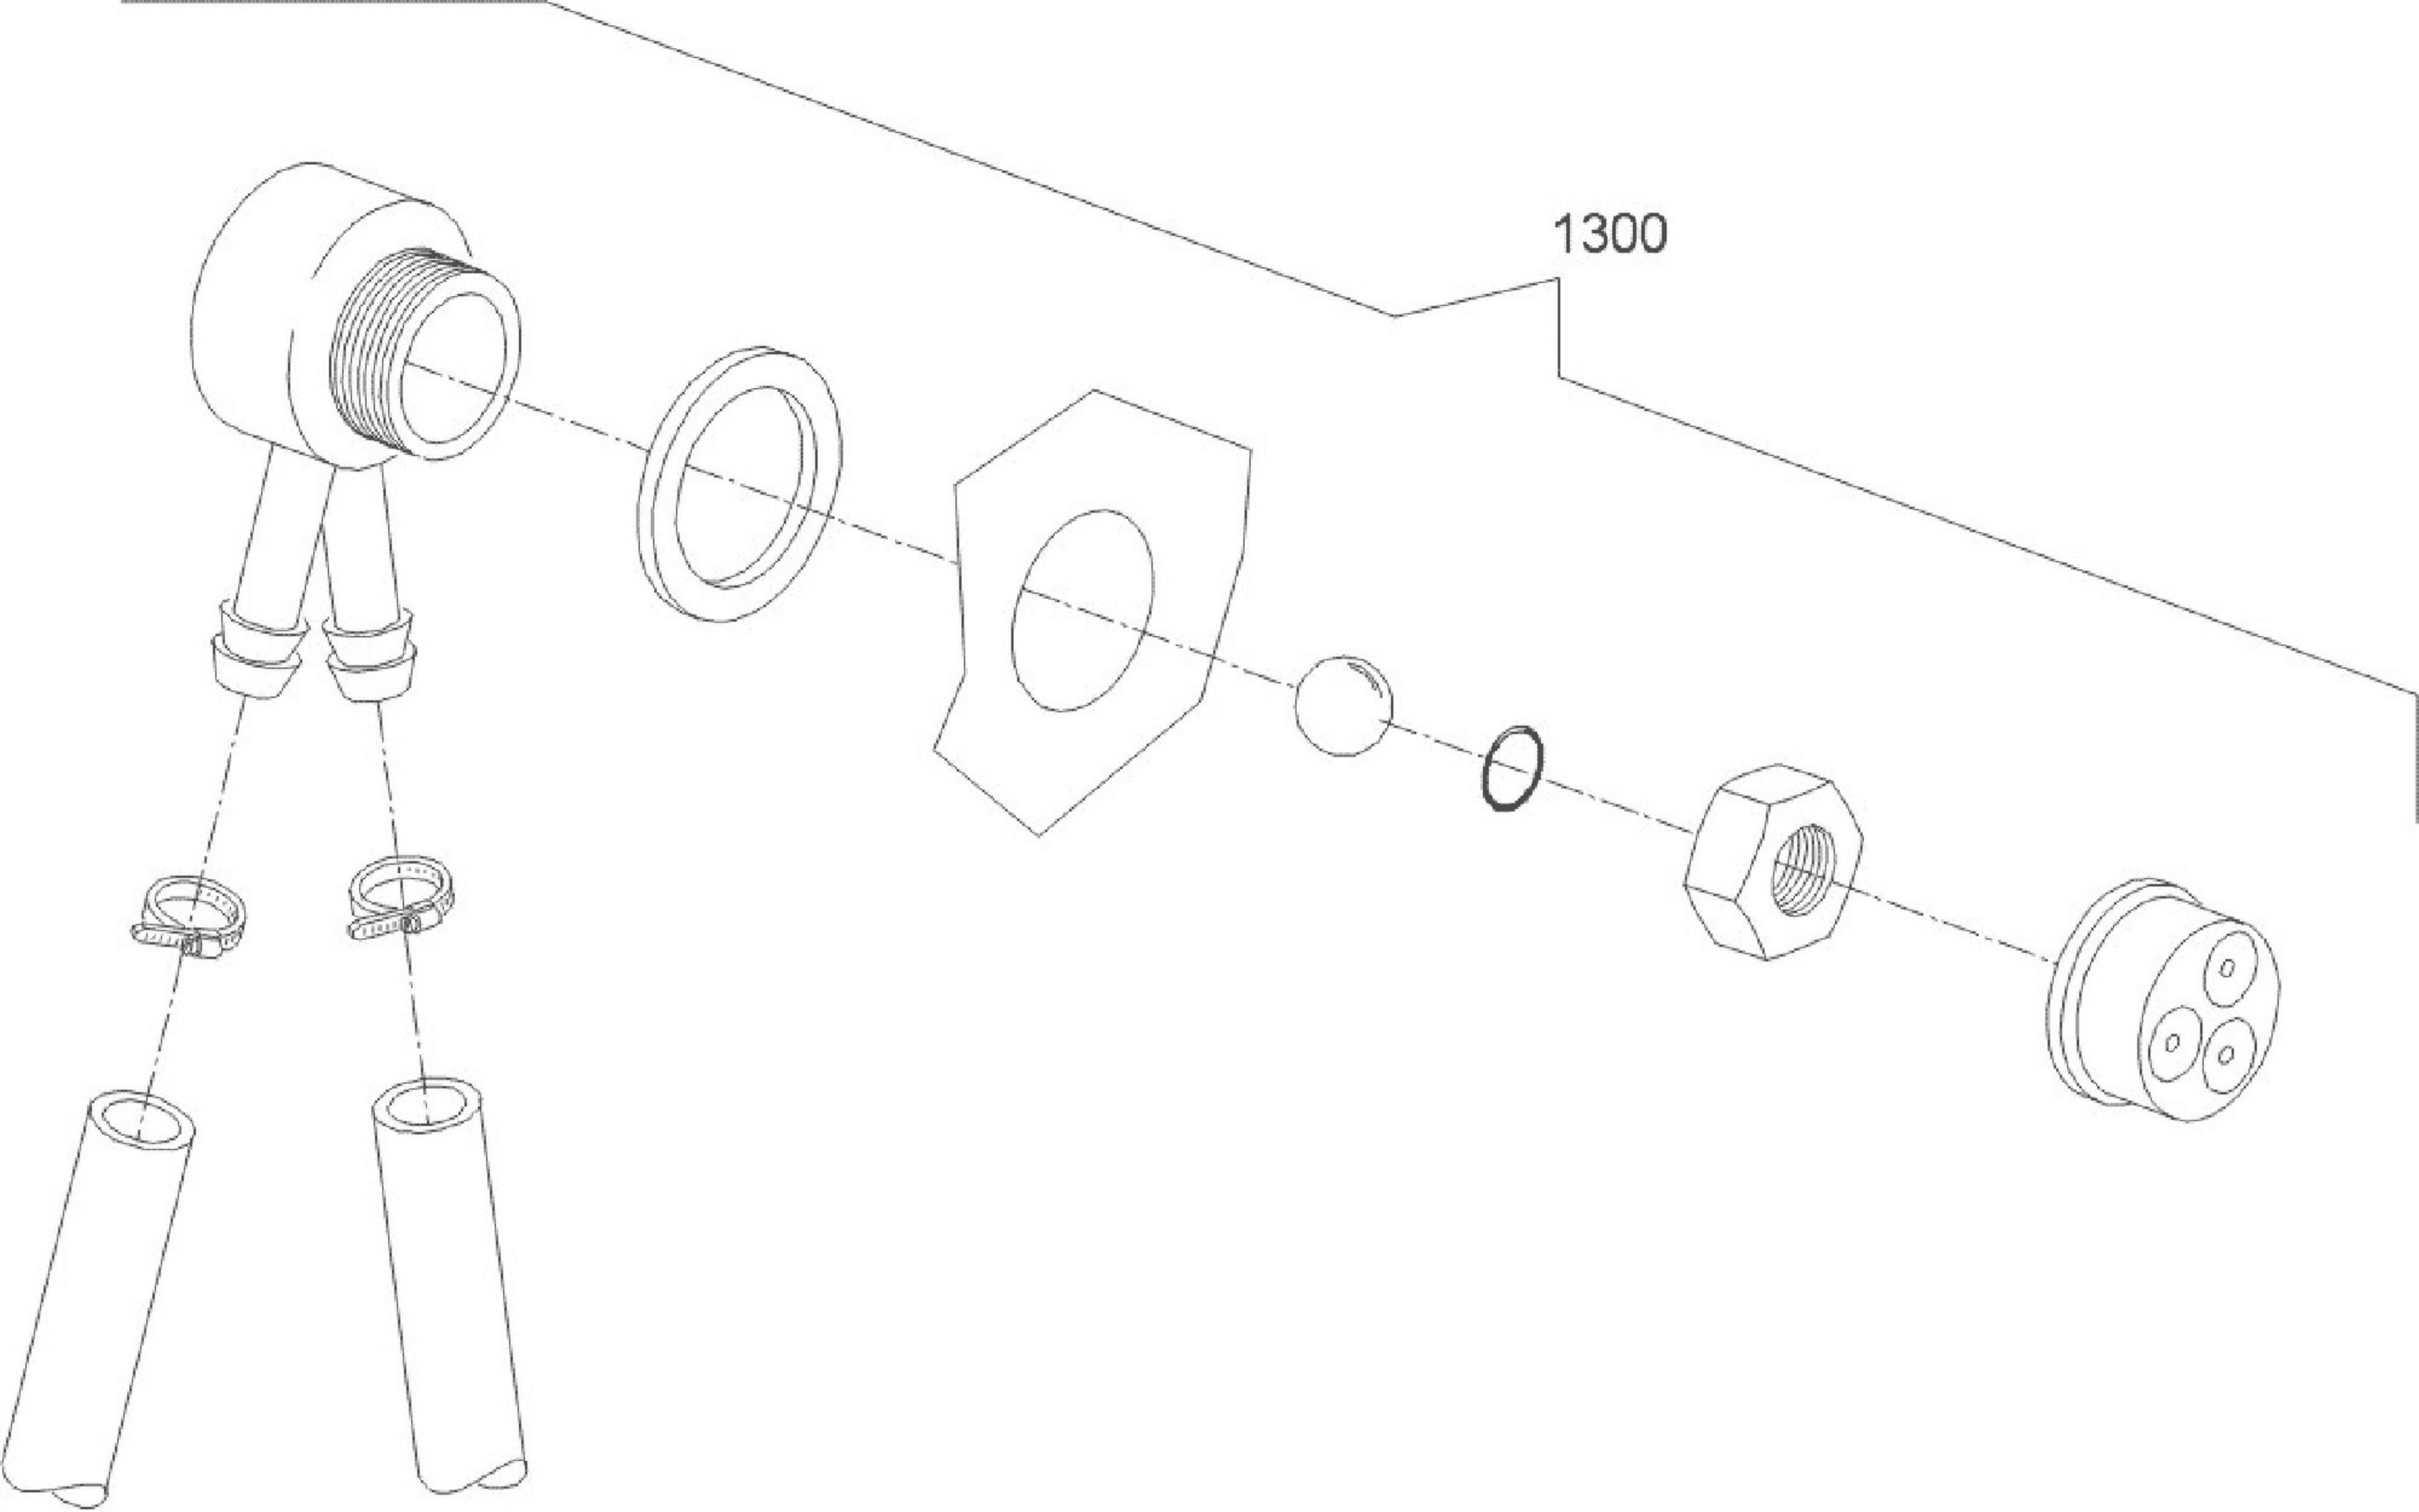

KD37

Edition 20080101-

4200

4240

4298

SOLO POMPA DI SCARICO
 ONLY DRAIN PUMP
 SEULEMENT POMP E DE VIDANGE

SOLO TIMER ELETTRONICO
 ONLY ELECTRONIC TIMER
 SEULEMENT PROGRAMMATEUR
 ELECTRONIQUE

1