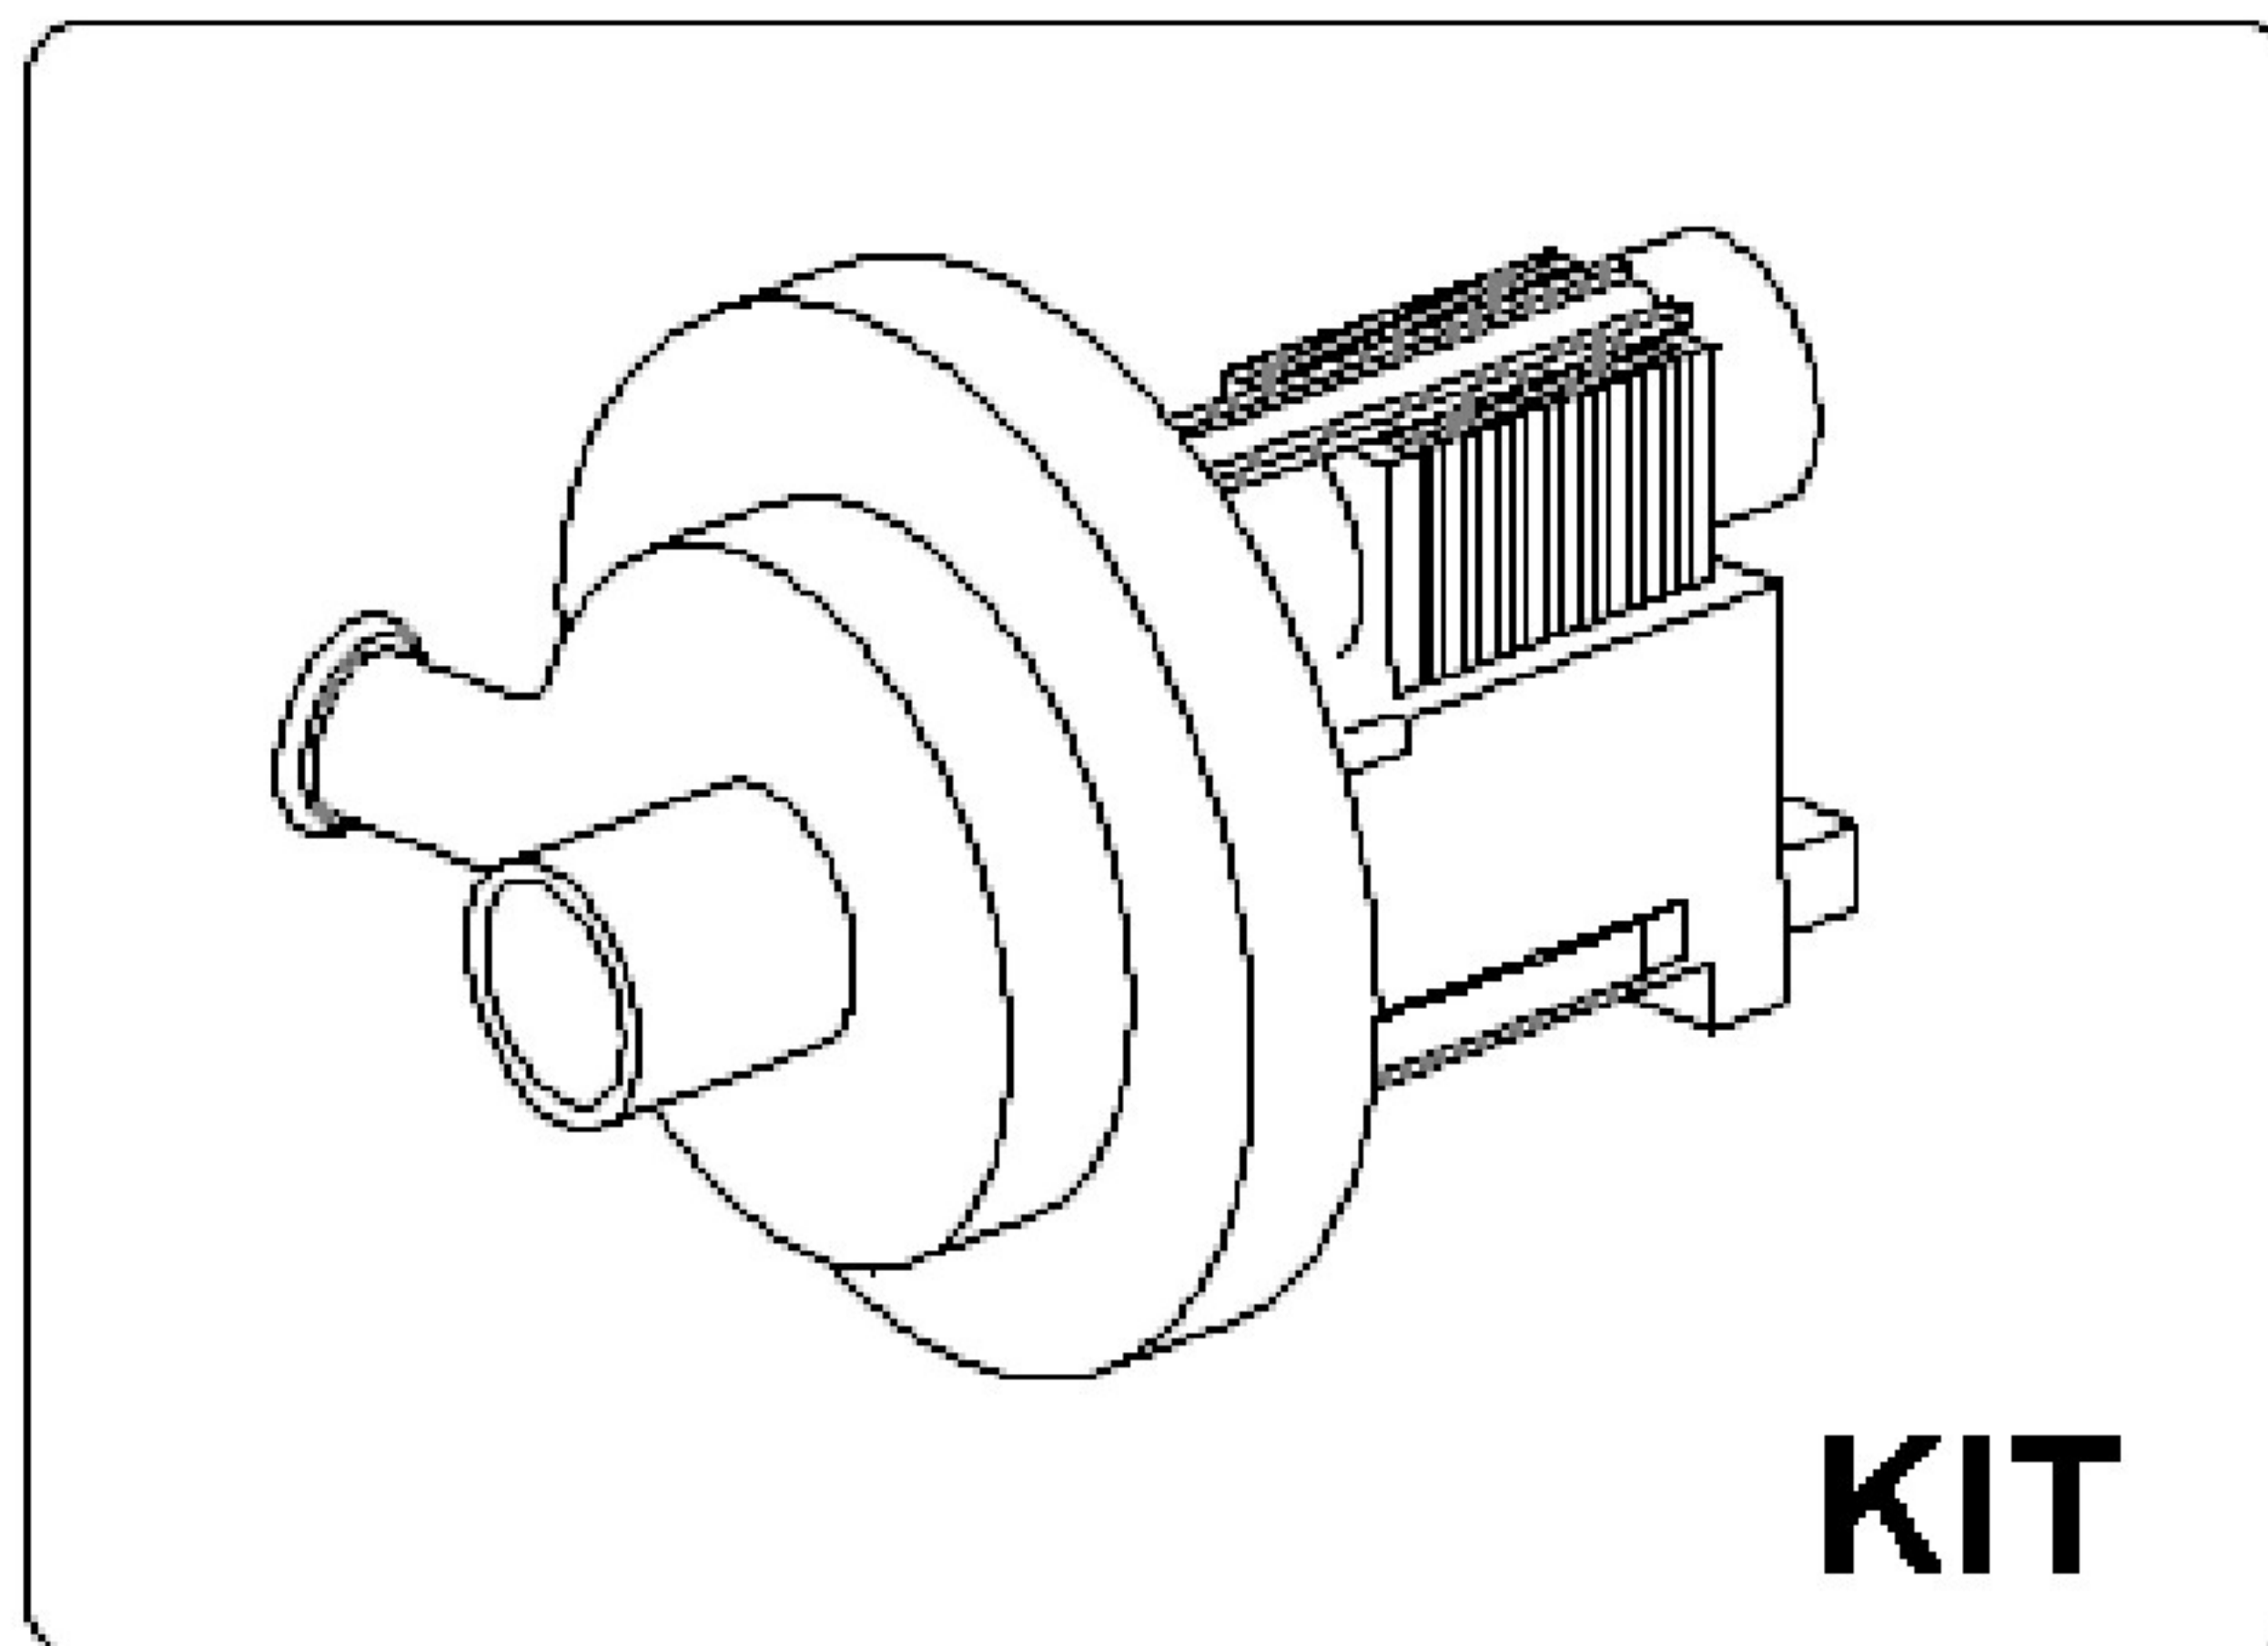

KD37

Edition 20080101-

4200

4240

4298

SOLO POMPA DI SCARICO
 ONLY DRAIN PUMP
 SEULEMENT POMP E DE VIDANGE

SOLO TIMER ELETTRONICO
 ONLY ELECTRONIC TIMER
 SEULEMENT PROGRAMMATEUR
 ELECTRONIQUE

1