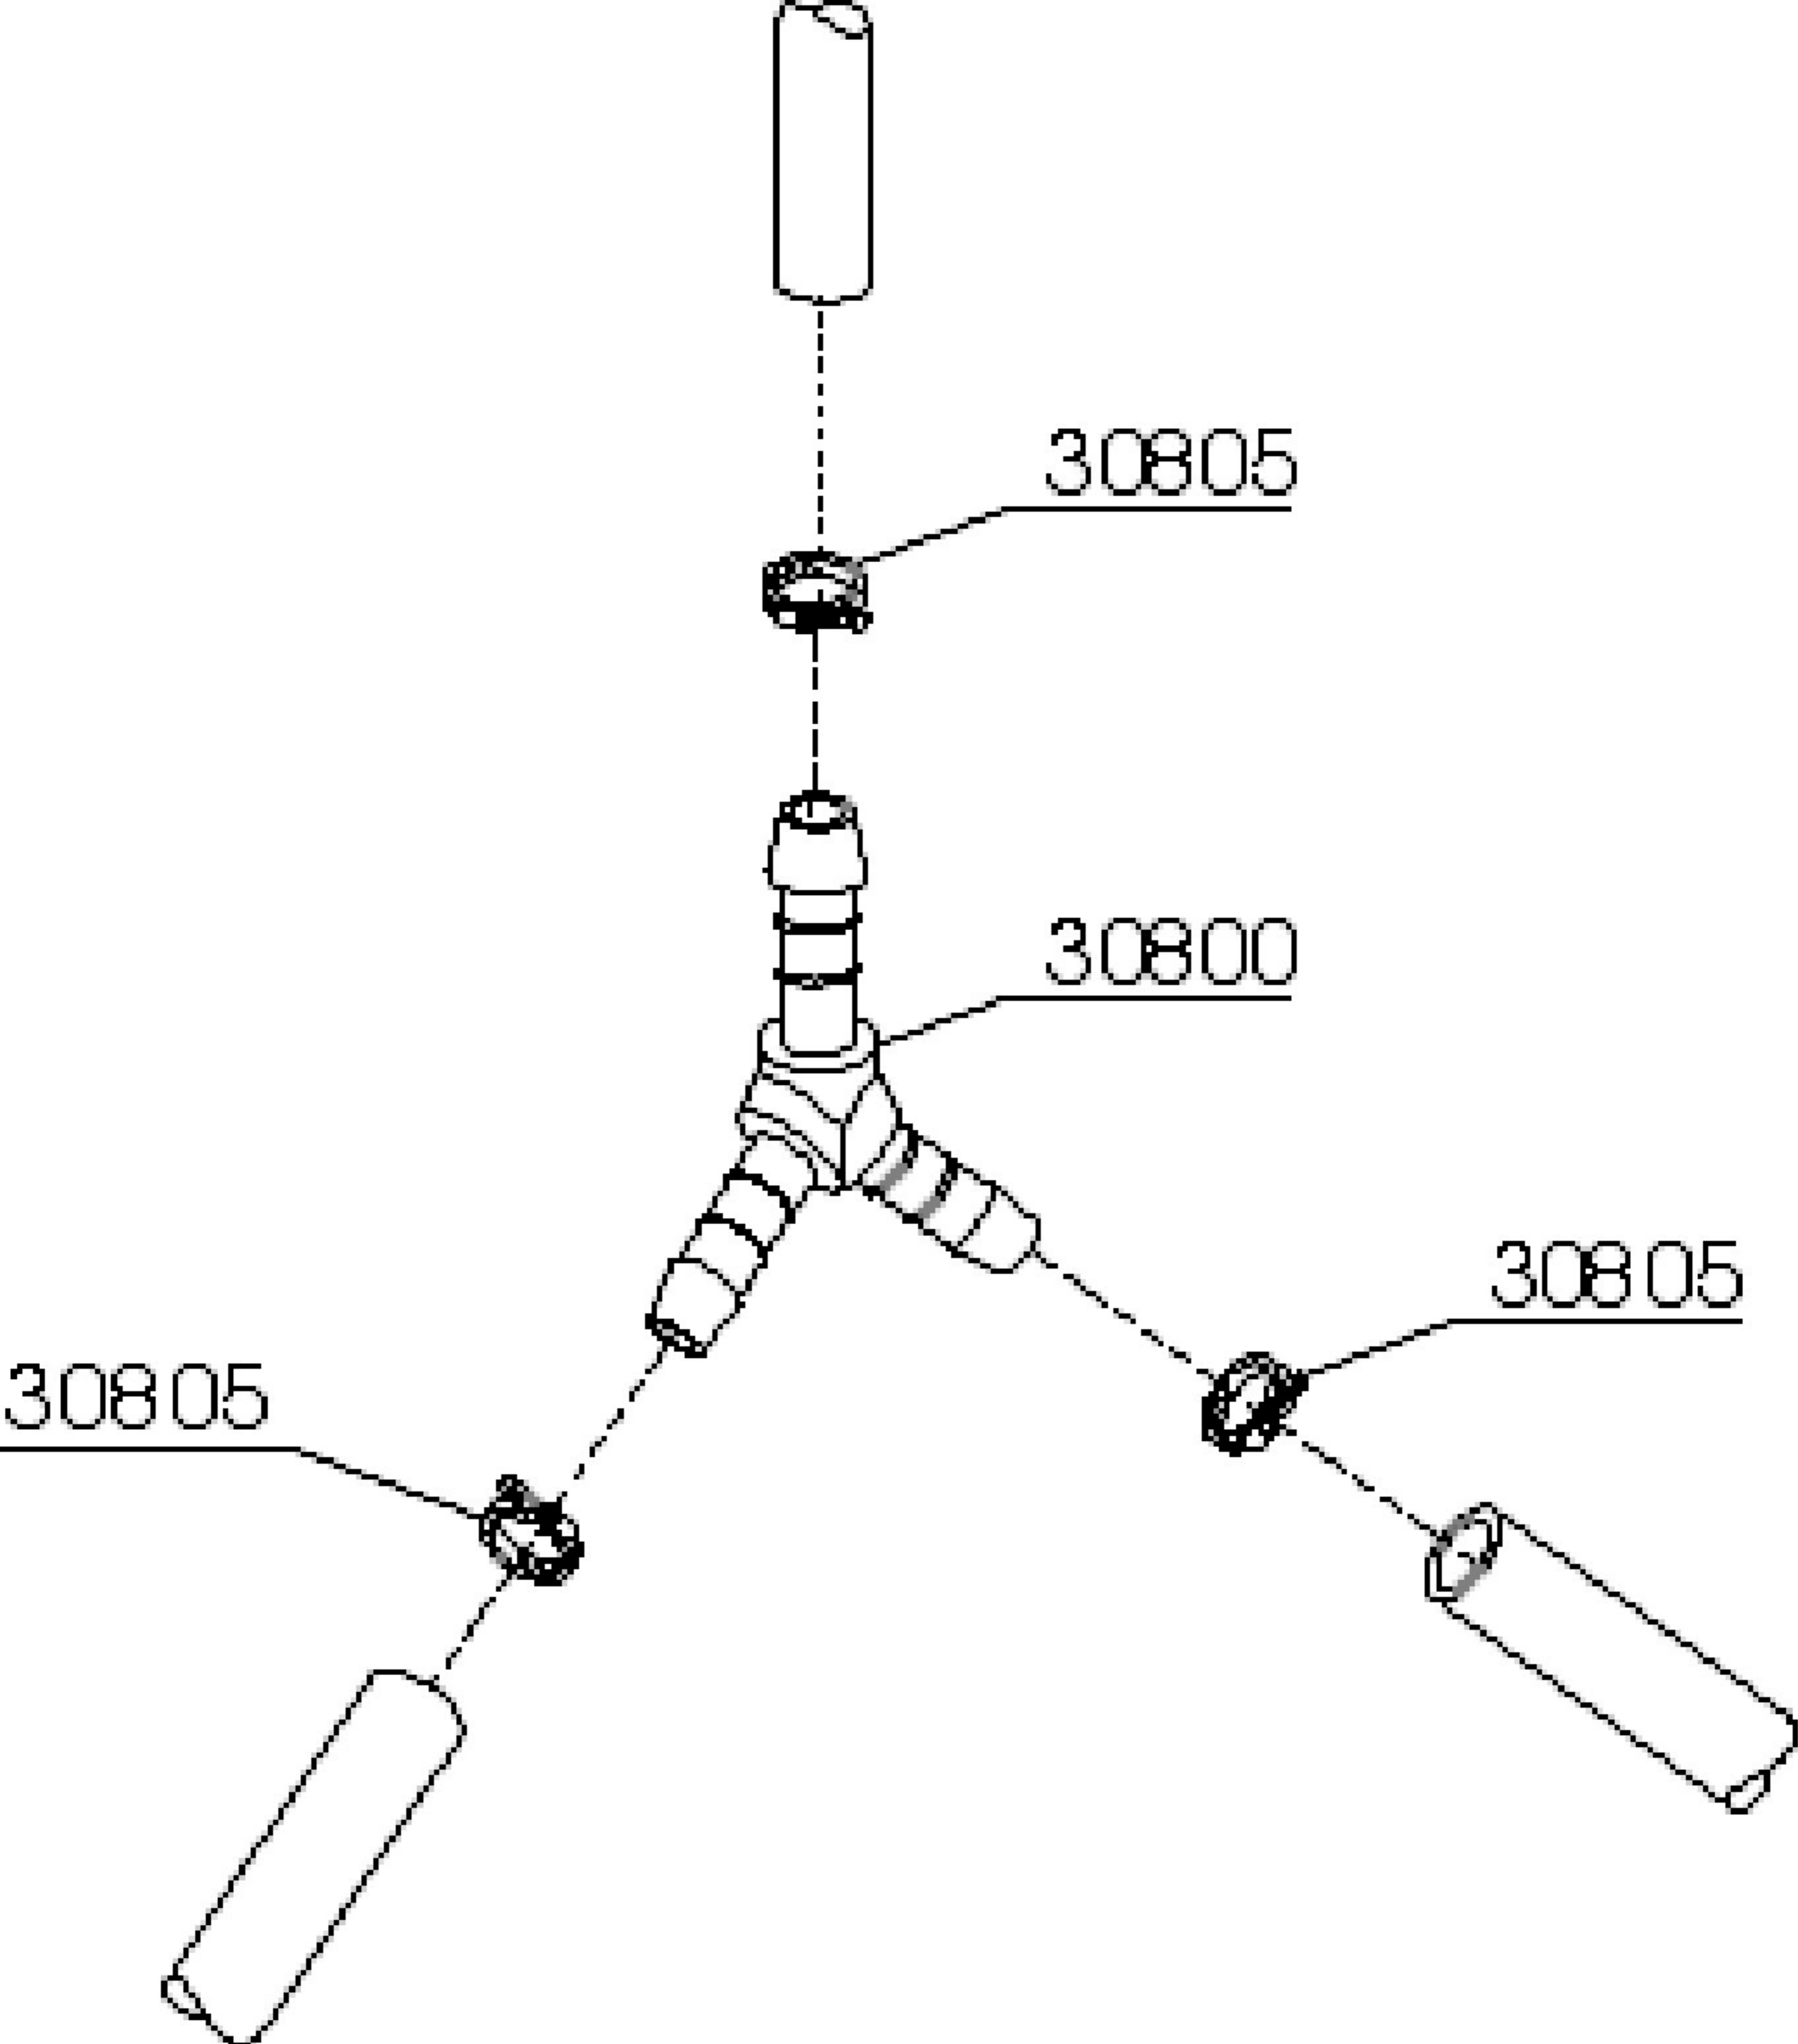

KD37

Edition 20080101-

4200

4240

4298

SOLO POMPA DI SCARICO
 ONLY DRAIN PUMP
 SEULEMENT POMP E DE VIDANGE

SOLO TIMER ELETTRONICO
 ONLY ELECTRONIC TIMER
 SEULEMENT PROGRAMMATEUR
 ELECTRONIQUE

1