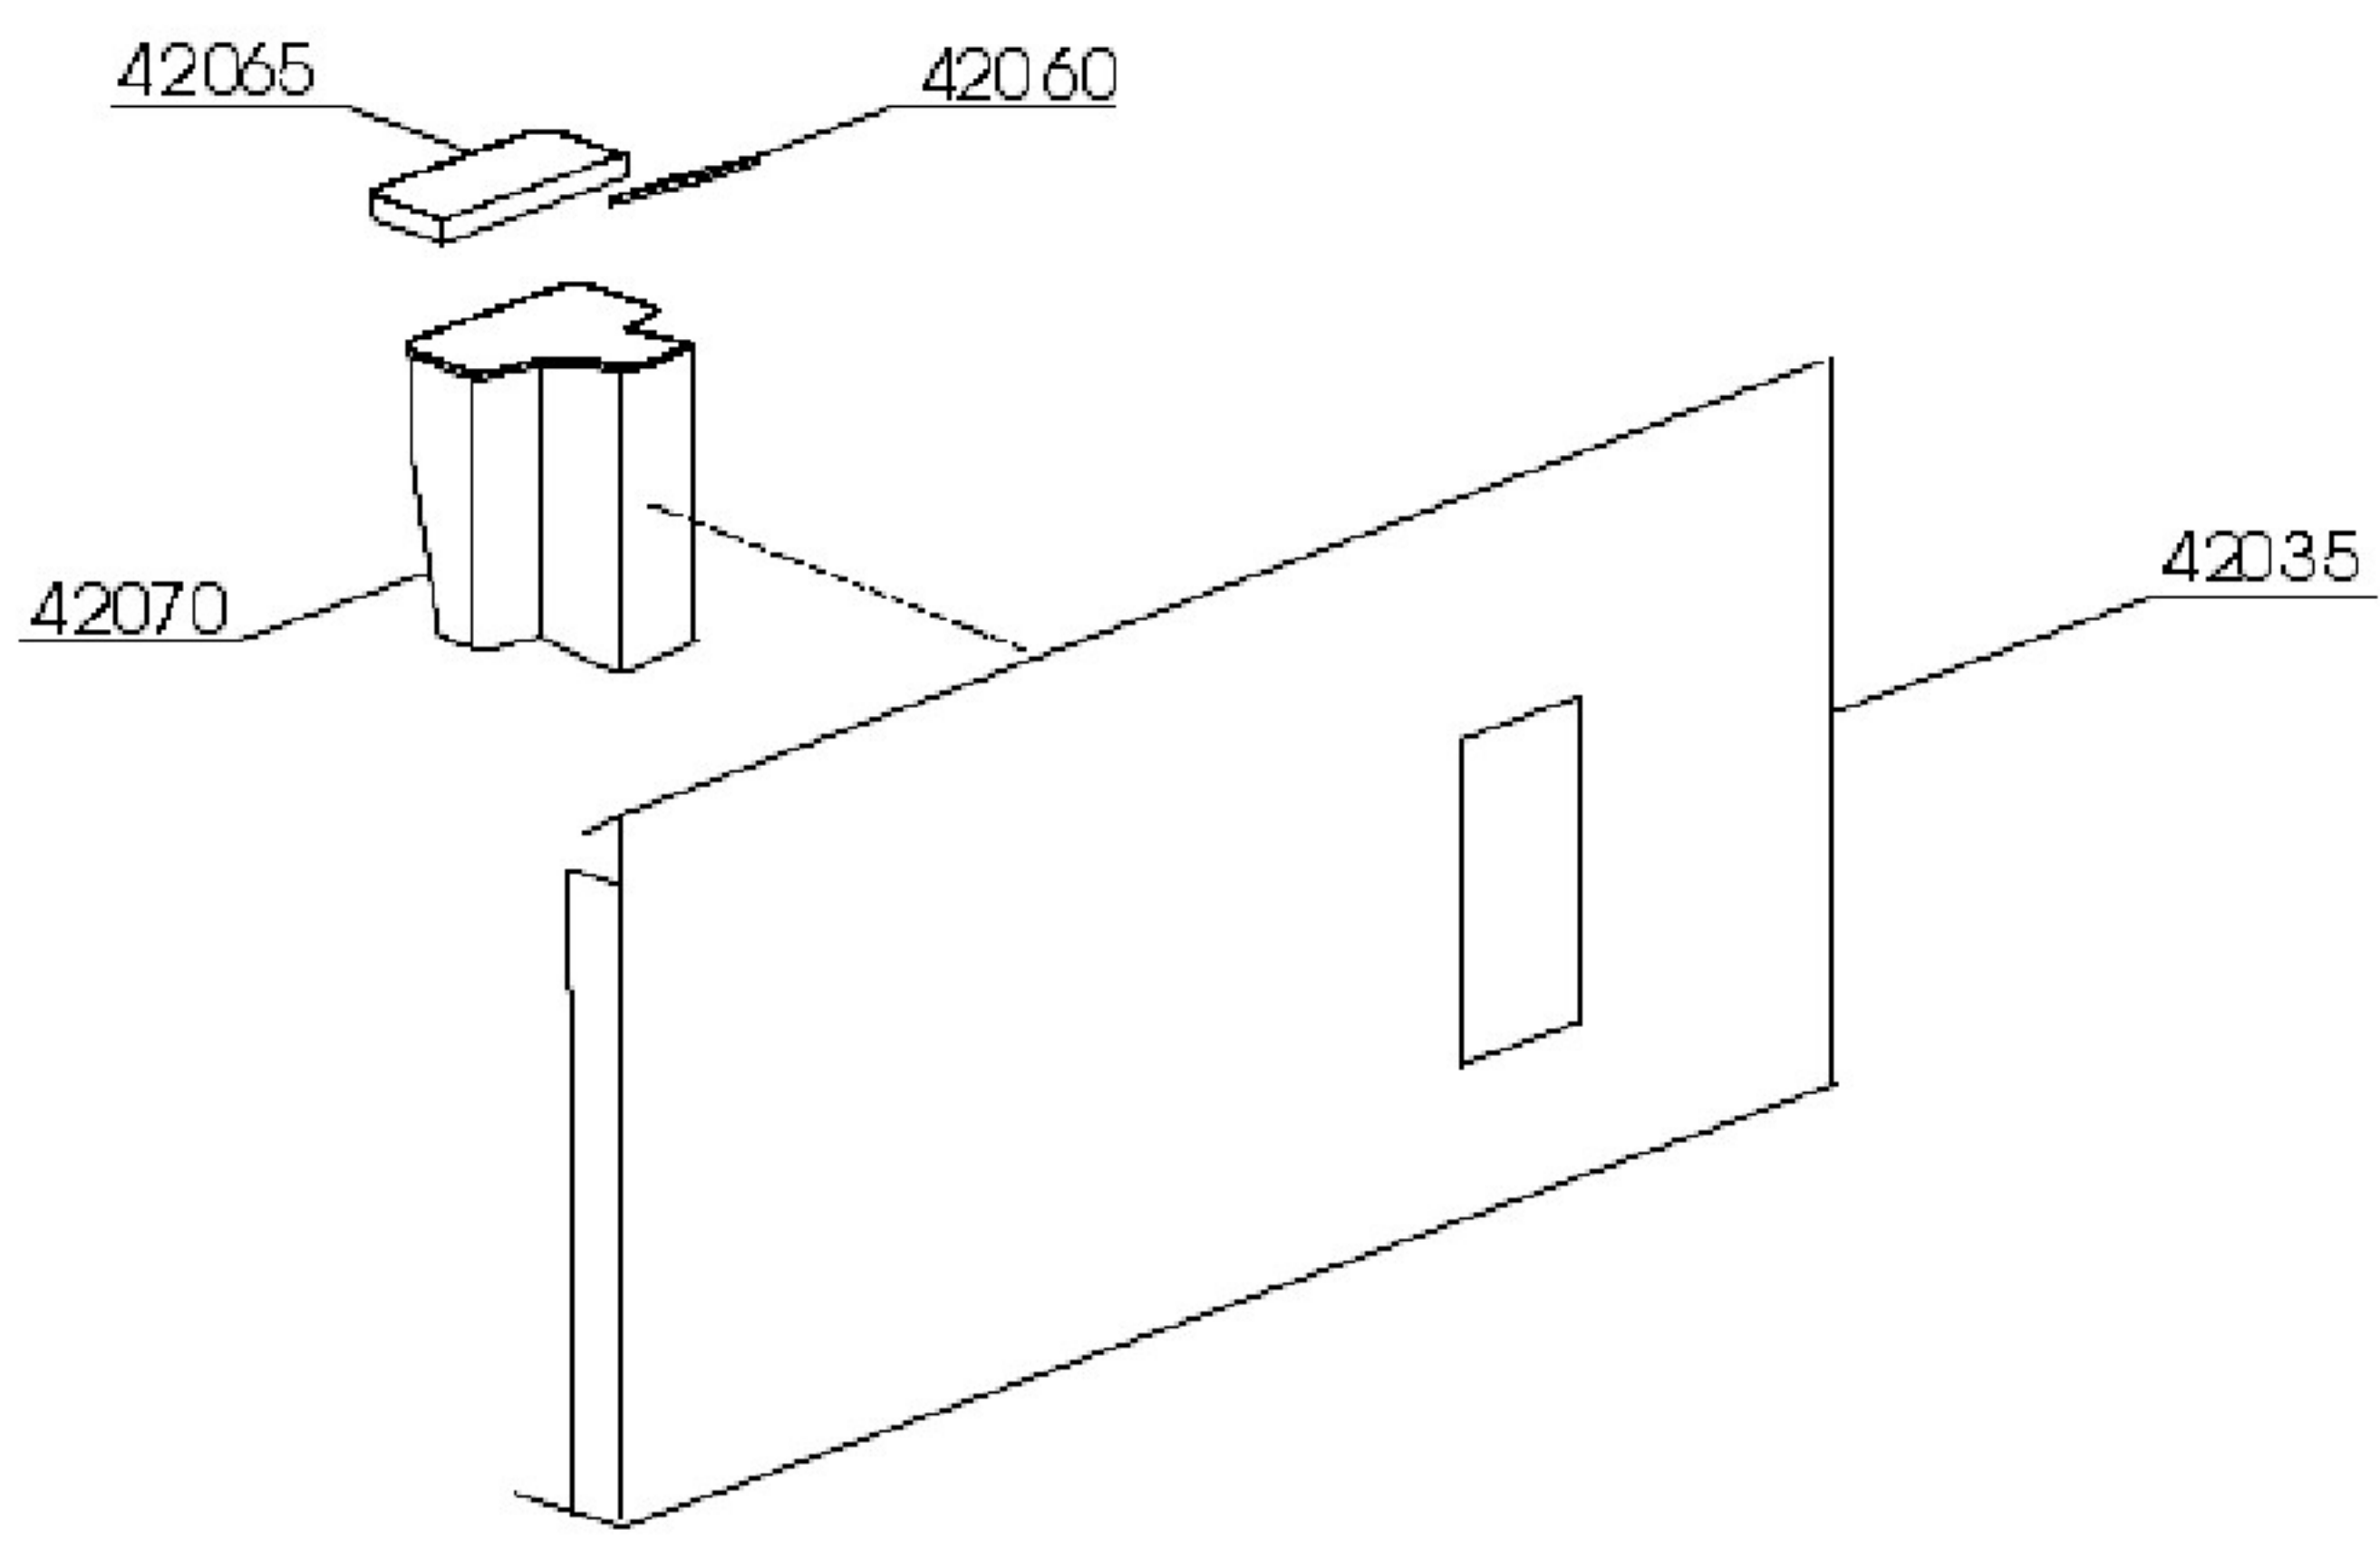

KD37

Edition 20080101-

4200

4240

4298

SOLO POMPA DI SCARICO
 ONLY DRAIN PUMP
 SEULEMENT POMP E DE VIDANGE

SOLO TIMER ELETTRONICO
 ONLY ELECTRONIC TIMER
 SEULEMENT PROGRAMMATEUR
 ELECTRONIQUE

1