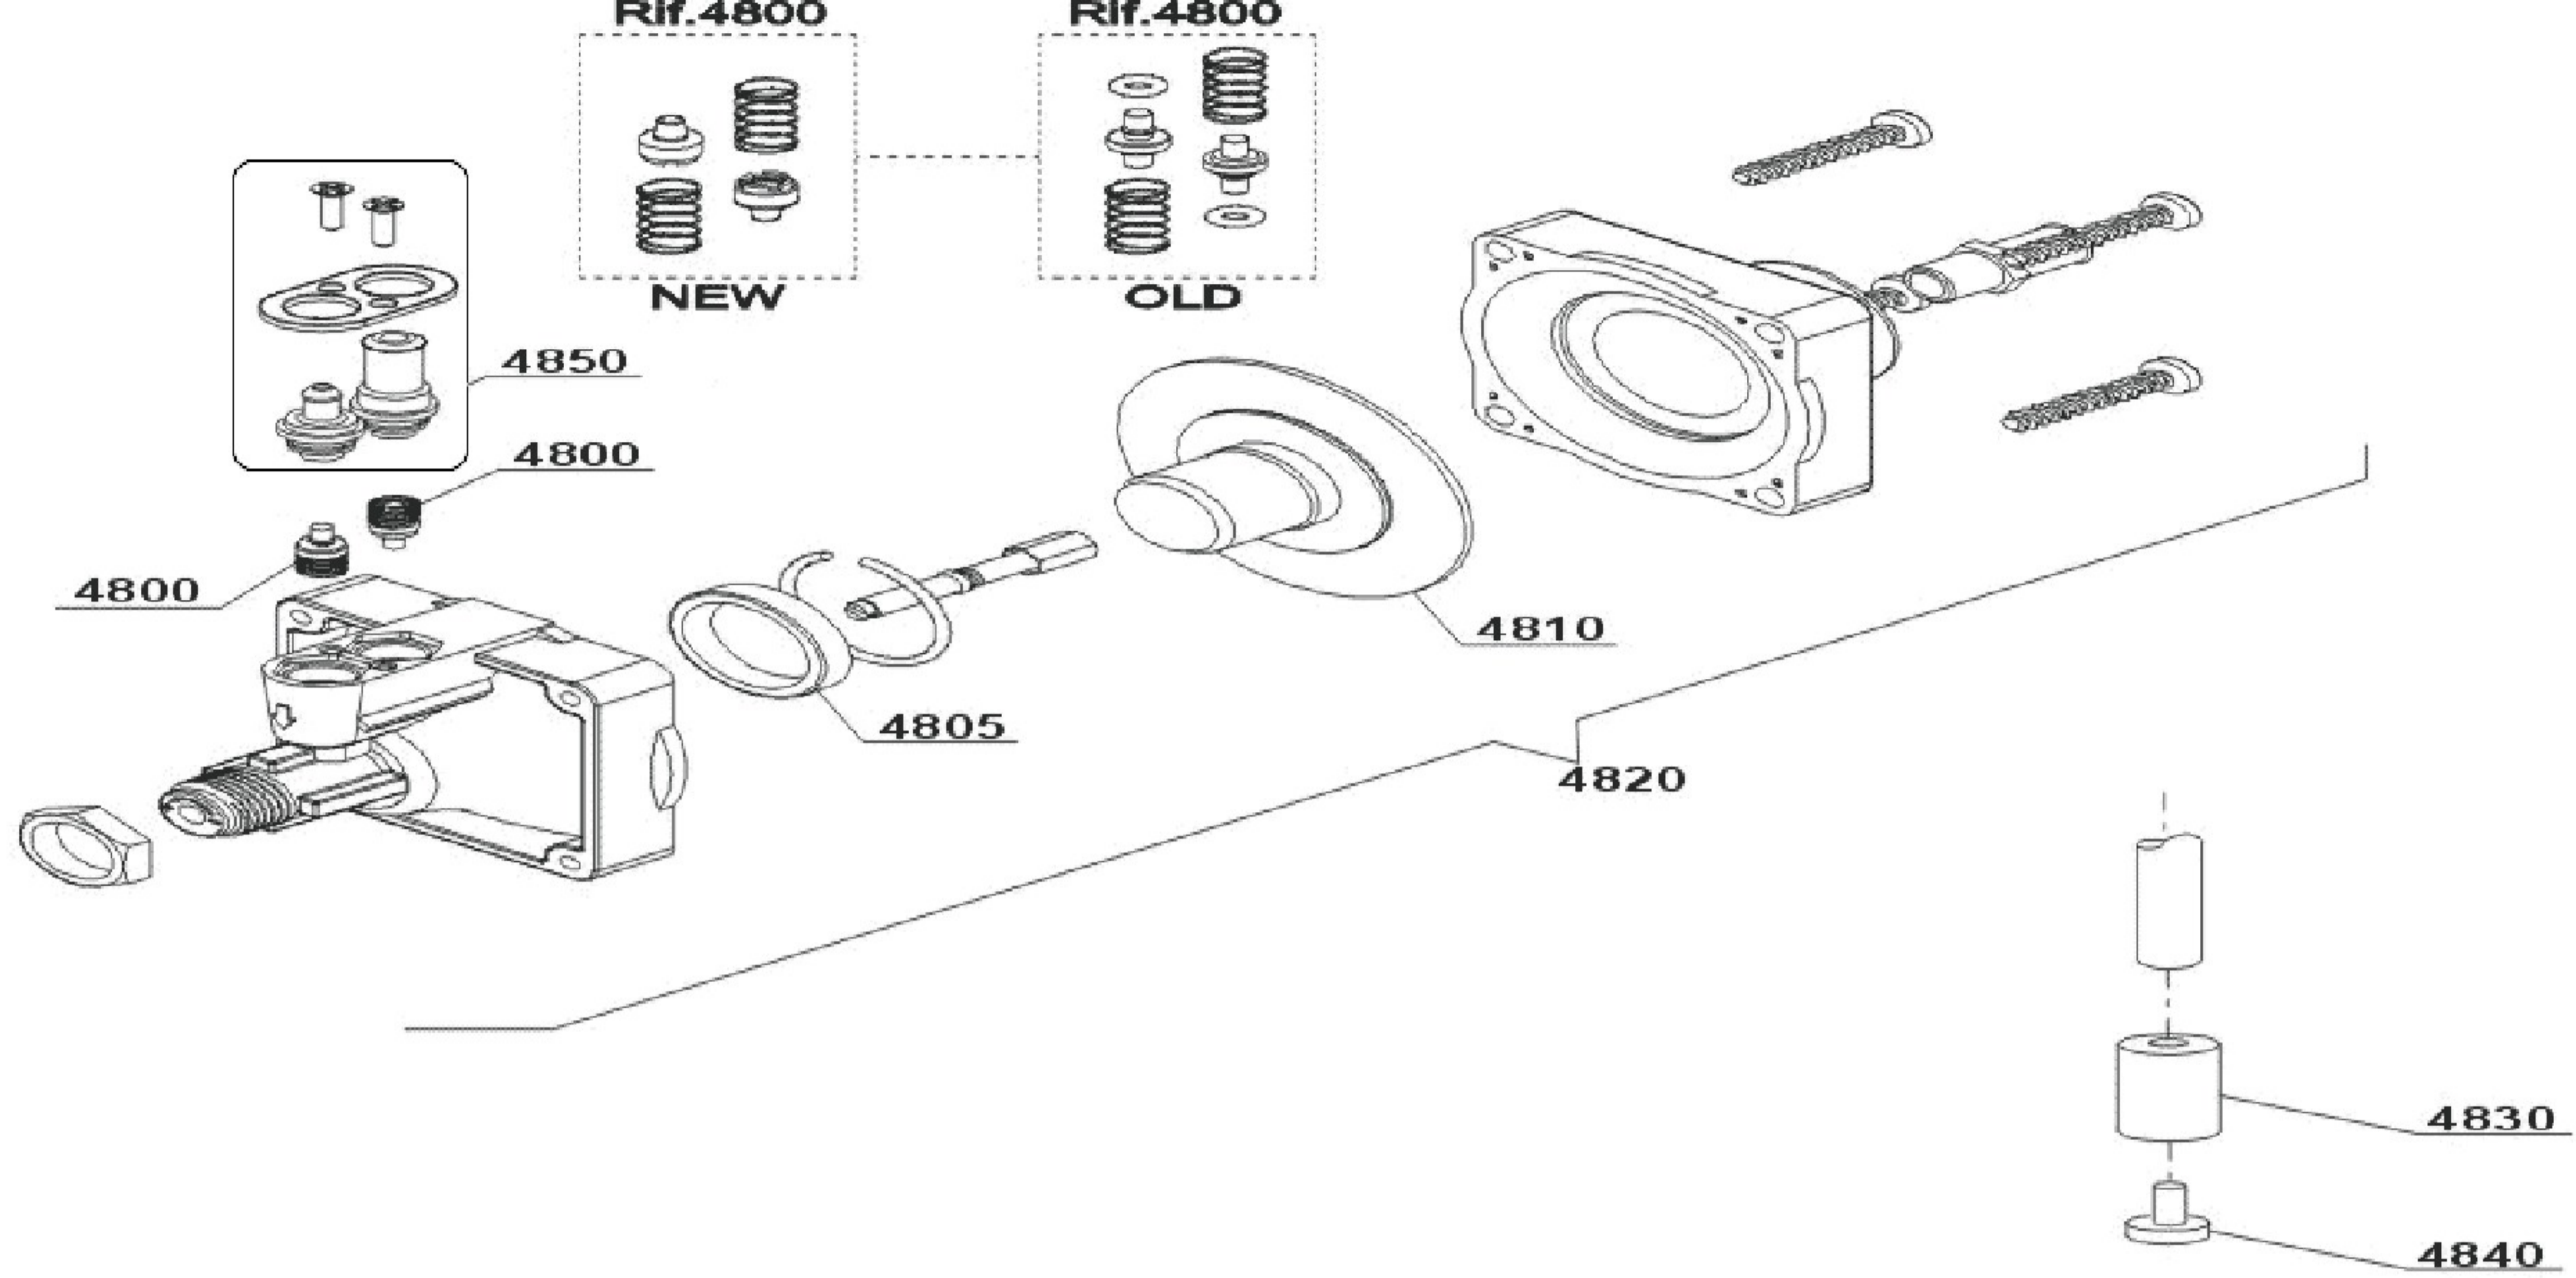

KD37

Edition 20080101-

4200

4240

4298

SOLO POMPA DI SCARICO
 ONLY DRAIN PUMP
 SEULEMENT POMP E DE VIDANGE

SOLO TIMER ELETTRONICO
 ONLY ELECTRONIC TIMER
 SEULEMENT PROGRAMMATEUR
 ELECTRONIQUE

1

Page	Pos	Code	Description	Info
014	2325	KD37-Pos.2325	Rinse rotor	01/10/2003-
014	2330	3065100	Left rinse pipe	01/10/2003-
014	2335	3035840	OPENED HEAD RINSE NOZZLE	01/10/2003-
014	2340	3040290	CLOSED HEAD RINSE NOZZLE	01/10/2003-
014	2345	3120240	WASHER	01/10/2003-
014	2350	3203110	Handle with insert	01/10/2003-
014	2355	3065110	Right rinse pipe	01/10/2003-
014	2360	3056440	Top rinse group	01/10/2003-
014	2365	3022840	Lower wash/rinse group	01/10/2003-
014	2370	3026400	Right wash pipe	01/10/2003-
014	2375	3026410	Left wash pipe	01/10/2003-
014	2380	3045420	OR 2050 NBR gasket	01/10/2003-
014	2385	3040900	OPENED HEAD WASH NOZZLE 3,5	01/10/2003-
014	2390	3071510	Wash rotor	01/10/2003-
014	2395	3045430	Closed head wash nozzle	01/10/2003-
014	2400	KD37-Pos.2400	10x1x190 lower stainless steel ground axle	01/10/2003-
014	2405	3205630	Bell-shape assembly with pipe coupling	01/10/2003-
014	2410	3021600	Ø60 stainless steel disk	01/10/2003-
014	2415	3021610	OR 3125 NBR gasket	01/10/2003-
014	2420	3021620	OR 104 NBR gasket	01/10/2003-
014	2425	3210480	Lower wash turret	01/10/2003-
014	2430	3110340	3/8M Ø12 elbow pipe fitting	01/10/2003-
014	2440	3113650	DVGW hole gasket	01/10/2003-
014	2445	KD37-Pos.2445	M5 stainless steel nut	01/10/2003-
014	2450	KD37-Pos.2450	M5 stainless steel spring washer	01/10/2003-
015	001	3023890	DRAIN PUMP ASSEMBLY (ACCESSORY TO BE ORDERED)	01/01/2008-