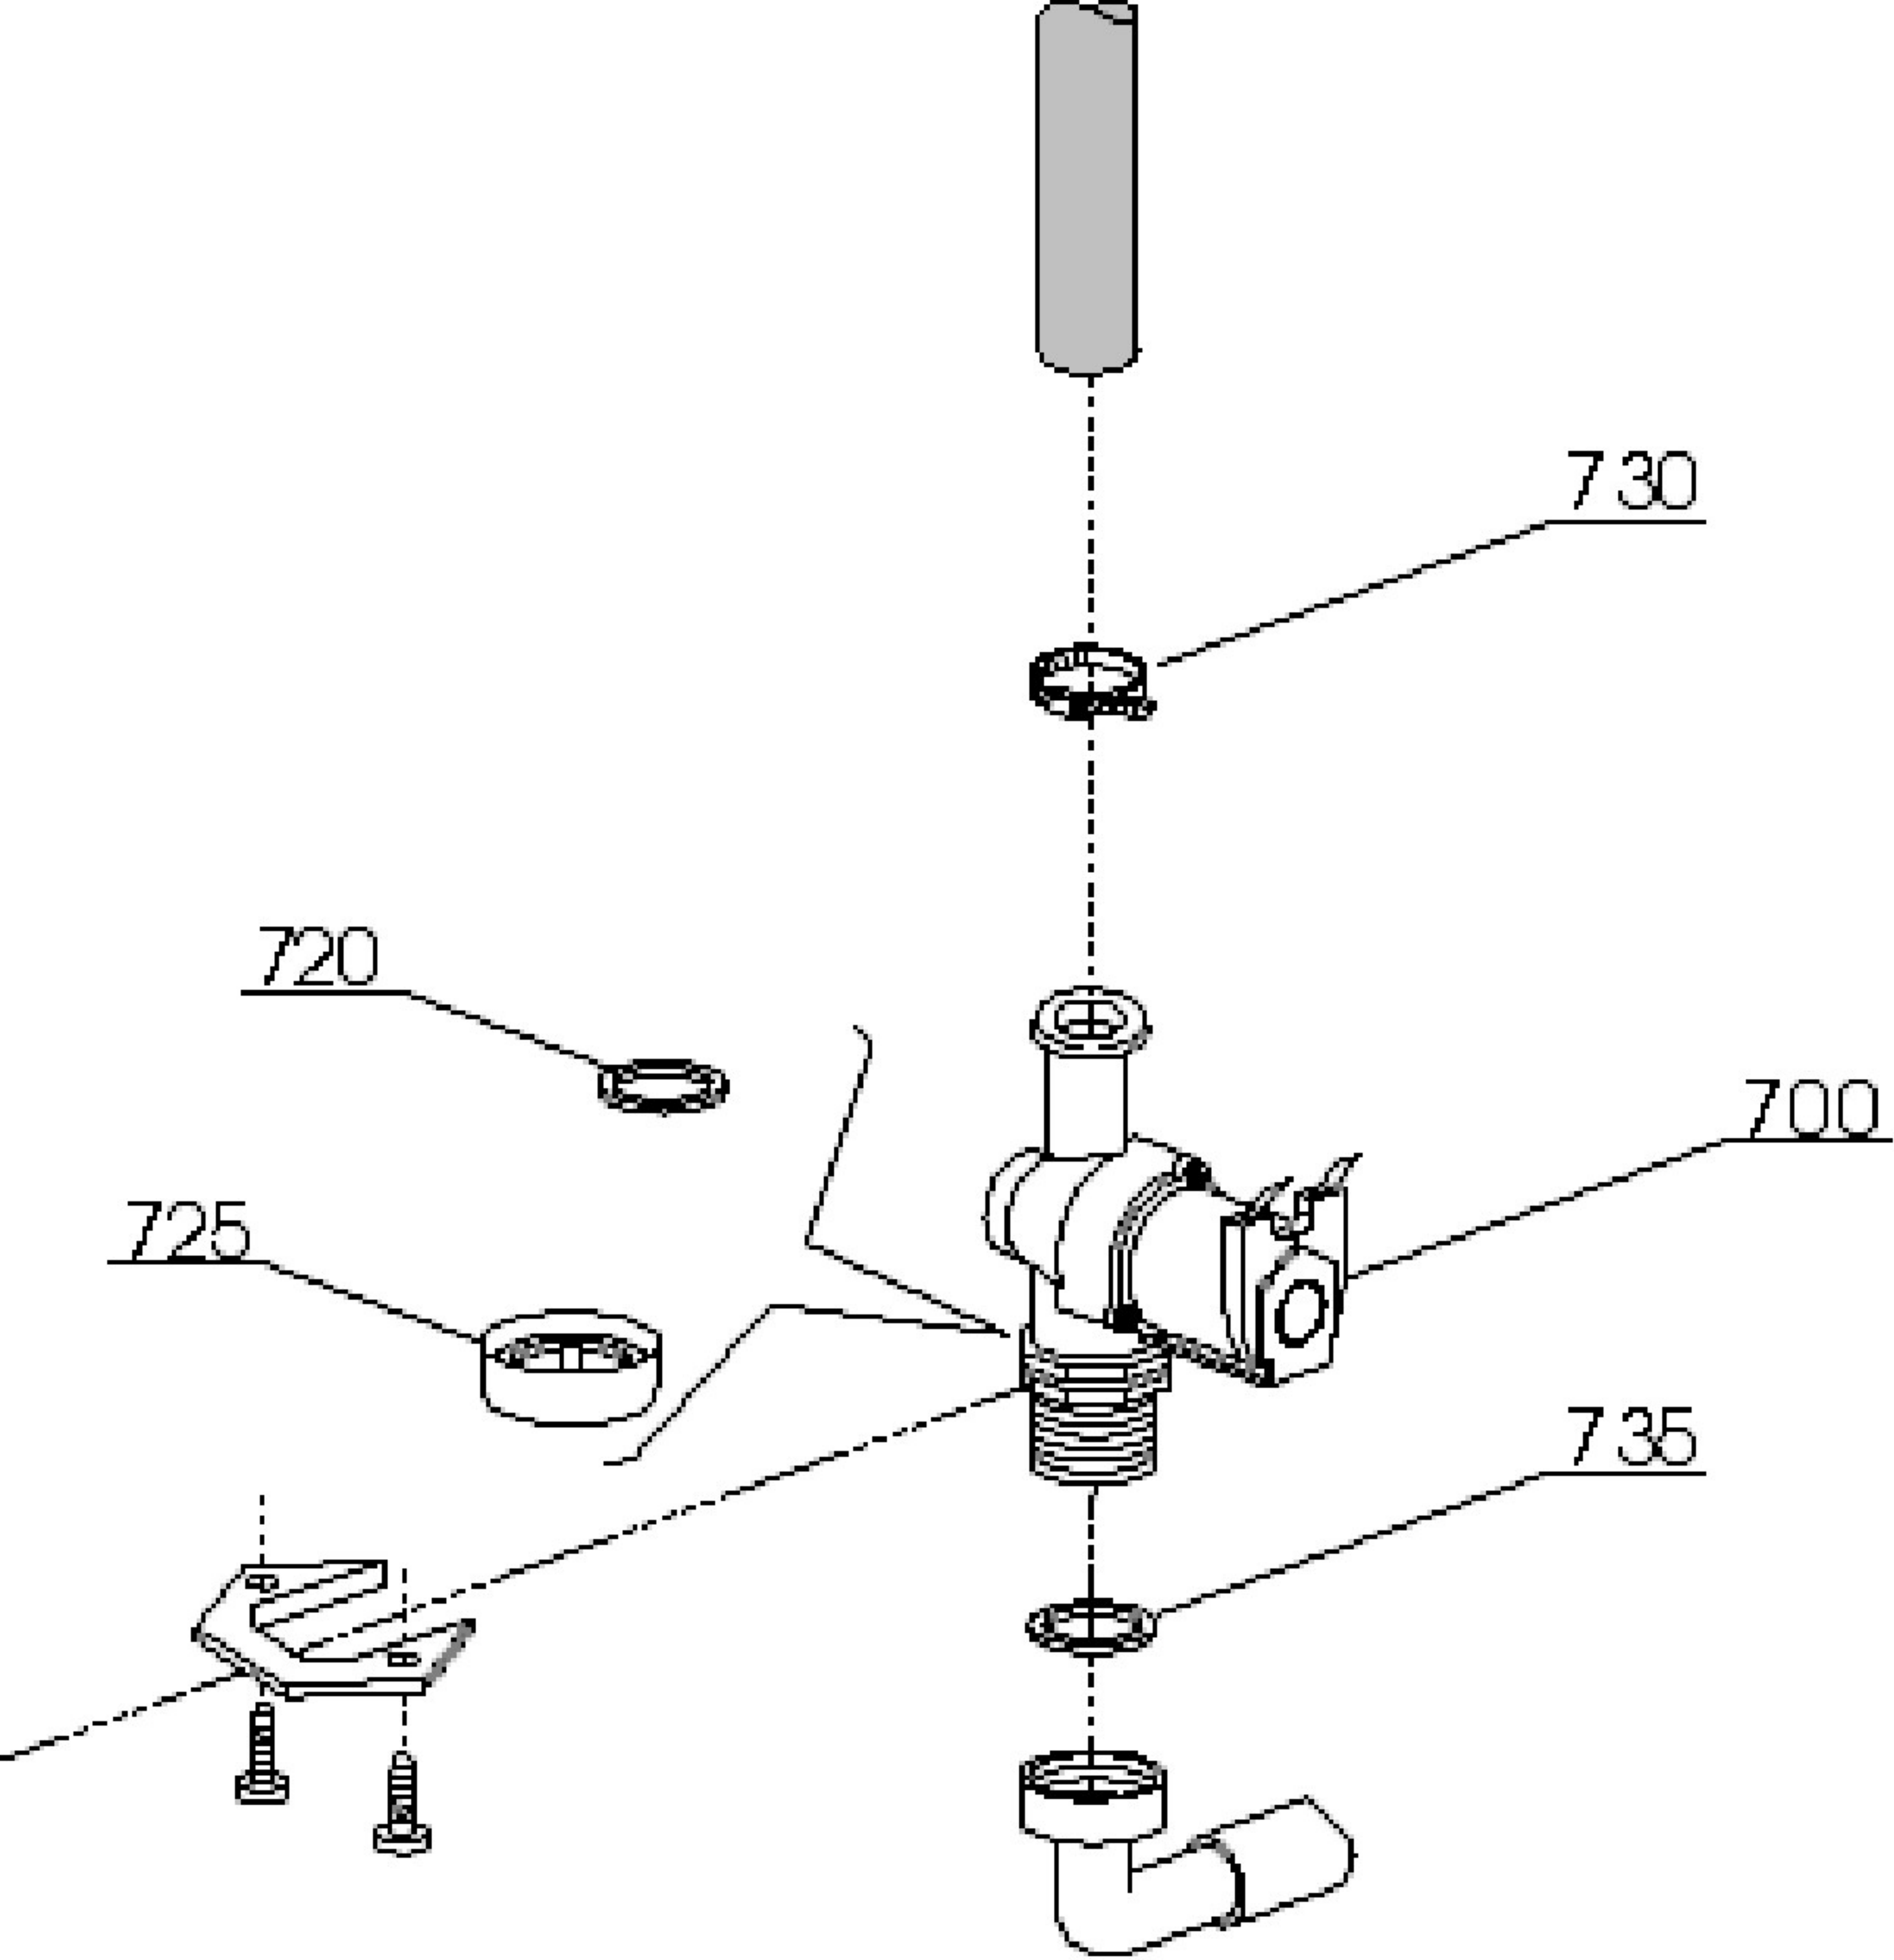

KD37

Edition 20080101-

4200

4240

4298

SOLO POMPA DI SCARICO
 ONLY DRAIN PUMP
 SEULEMENT POMP E DE VIDANGE

SOLO TIMER ELETTRONICO
 ONLY ELECTRONIC TIMER
 SEULEMENT PROGRAMMATEUR
 ELECTRONIQUE

1

Page	Pos	Code	Description	Info
014	2325	KD37-Pos.2325	Rinse rotor	01/10/2003-
014	2330	3065100	Left rinse pipe	01/10/2003-
014	2335	3035840	OPENED HEAD RINSE NOZZLE	01/10/2003-
014	2340	3040290	CLOSED HEAD RINSE NOZZLE	01/10/2003-
014	2345	3120240	WASHER	01/10/2003-
014	2350	3203110	Handle with insert	01/10/2003-
014	2355	3065110	Right rinse pipe	01/10/2003-
014	2360	3056440	Top rinse group	01/10/2003-
014	2365	3022840	Lower wash/rinse group	01/10/2003-
014	2370	3026400	Right wash pipe	01/10/2003-
014	2375	3026410	Left wash pipe	01/10/2003-
014	2380	3045420	OR 2050 NBR gasket	01/10/2003-
014	2385	3040900	OPENED HEAD WASH NOZZLE 3,5	01/10/2003-
014	2390	3071510	Wash rotor	01/10/2003-
014	2395	3045430	Closed head wash nozzle	01/10/2003-
014	2400	KD37-Pos.2400	10x1x190 lower stainless steel ground axle	01/10/2003-
014	2405	3205630	Bell-shape assembly with pipe coupling	01/10/2003-
014	2410	3021600	Ø60 stainless steel disk	01/10/2003-
014	2415	3021610	OR 3125 NBR gasket	01/10/2003-
014	2420	3021620	OR 104 NBR gasket	01/10/2003-
014	2425	3210480	Lower wash turret	01/10/2003-
014	2430	3110340	3/8M Ø12 elbow pipe fitting	01/10/2003-
014	2440	3113650	DVGW hole gasket	01/10/2003-
014	2445	KD37-Pos.2445	M5 stainless steel nut	01/10/2003-
014	2450	KD37-Pos.2450	M5 stainless steel spring washer	01/10/2003-
015	001	3023890	DRAIN PUMP ASSEMBLY (ACCESSORY TO BE ORDERED)	01/01/2008-