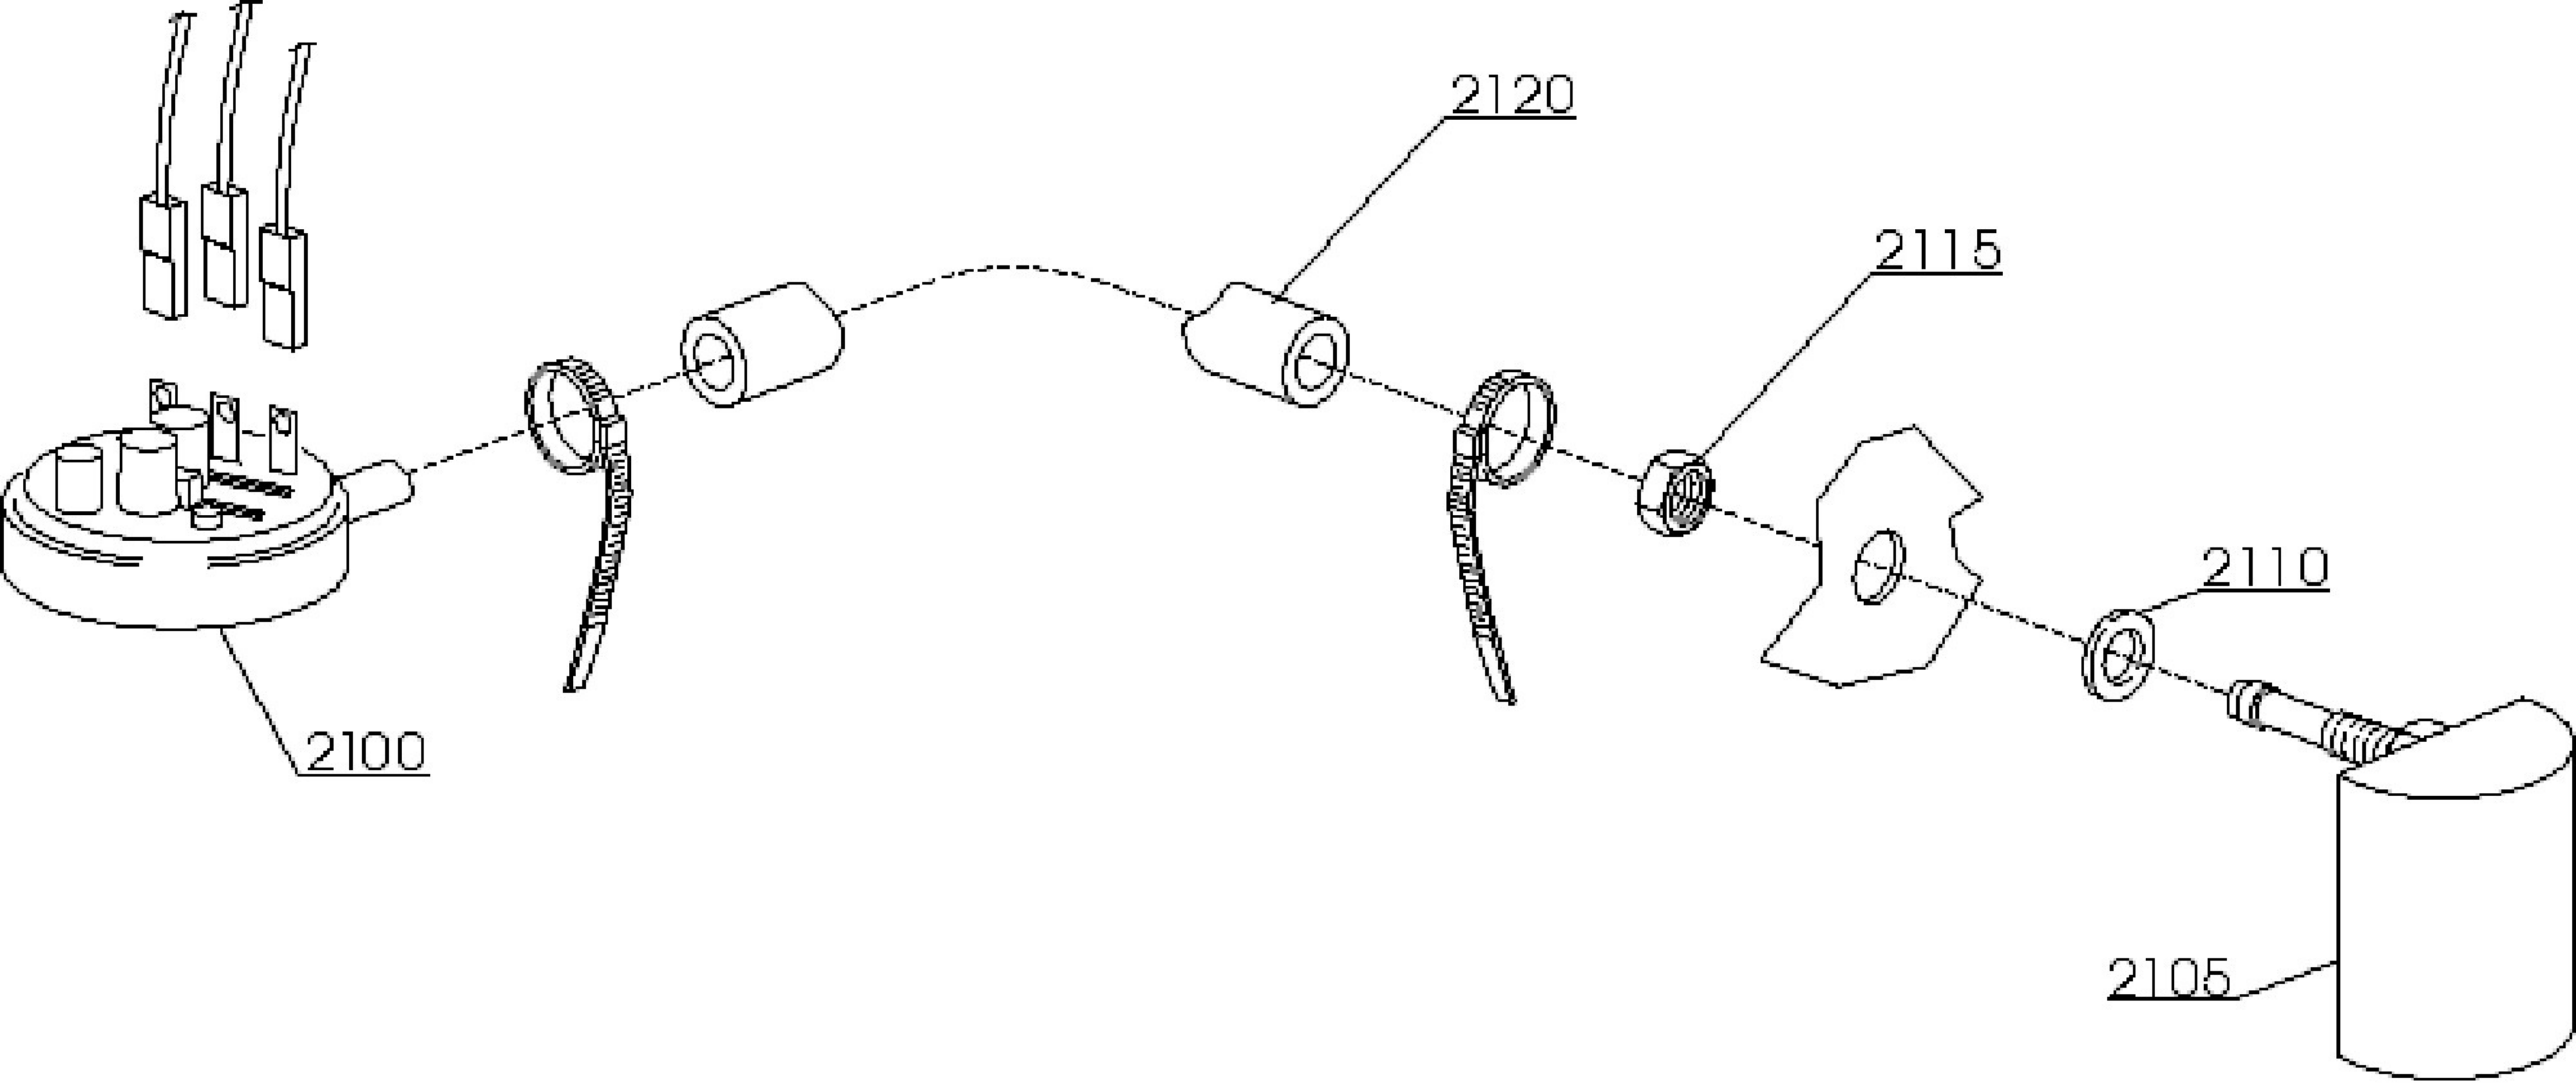

KD40

Edition 20080101-

1

Page	Pos	Code	Description	Info
002	40400	KD40-Pos.40400	Cover	01/10/2003-
002	40405	KD40-Pos.40405	Back panel	01/10/2003-
002	40410	KD40-Pos.40410	Body	01/10/2003-
002	40415	32D1850	Cable-fastener with screw	01/10/2003-
002	40420	3081980	4137 OR 140 NBR O-ring	01/11/2004-
002	40425	3030150	Drain elbow	01/10/2003-
002	40430	KD40-Pos.40430	3x2,5x2500 cable	01/10/2003-
002	40435	3095690	Foot	01/10/2003-
002	40440	KD40-Pos.40440	Foot support	01/10/2003-
002	40455	3030180	1850W-230V/2020W-240V heating	01/10/2003-
002	40460	3081980	4137 OR 140 NBR O-ring	01/11/2004-
002	40465	3043990	Top filter body 04	01/11/2004-
002	40470	3030130	Filter for top body	01/10/2003-
002	40475	3066480	Drain pump stainless steel nut	01/10/2003-
002	40480	3030140	Drain pump stainless steel filter	01/10/2003-
002	40490	3018870	Overflow pipe	01/10/2003-
002	40495	3030110	Door gasket	01/10/2003-
002	40500	3030100	Door jack assembly	01/10/2003-
002	40505	3039180	Door jack gasket	01/10/2003-
002	40510	3030750	Door rod slide	01/10/2003-
002	40515	KD40-Pos.40515	O40mm fairlead	01/10/2003-
002	40520	KD40-Pos.40520	O13mm fairlead	01/10/2003-
002	40525	KD40-Pos.40525	Stainless steell base	01/10/2003-
002	40530	3108020	Door O-ring angular	01/11/2004-
002	40535	3108030	Straight floor drain	01/11/2004-
002	40540	33M1660	Drain pipe	01/10/2003-
003	40160	3061450	Door	01/03/2005-
003	40165	3081390	Left/right door rod	01/03/2005-
003	40170	3081400	Hinge door rod	01/03/2005-
003	40175	KD40-Pos.40175	Stainless steel handle	01/10/2003-
003	40180	3030190	Door jack	01/10/2003-
003	40185	3039160	Bush	01/10/2003-
003	40190	3081420	Stainless steel screw M5x25	01/10/2003-
003	40195	3023140	Lower door with tank	01/10/2003-
003	40200	36Z1860	Tank cover	01/10/2003-
003	40205	36Z1850	Back tank cover	01/10/2003-
003	40210	3063740	Square tank	01/10/2003-
004	4500	KD40-Pos.4500	Control panel	01/10/2003-
004	4515	3063320	Green start key	01/10/2003-
004	4525	32W4260	Green ON-OFF key	01/10/2003-
004	4535	36U0870	Square grey triple support	01/10/2003-
004	4540	32W4230	Pilot light	01/10/2003-
004	4550	3040850	16A unipolar push button	01/10/2003-
004	4555	32W4150	16A SWITCH ONLY	01/10/2003-
004	4570	36U0850	Pilot light support	01/10/2003-
004	4575	32W4220	Pilot light	01/10/2003-
004	4580	33Q6440	Green-orange cam	01/10/2003-
004	4590	36Q2060	Grey key	01/10/2003-
004	4595	3025580	Green square cycle gem	01/10/2003-
004	4597	3065830	Green square temperature gem	01/10/2003-
005	40360	KD40-Pos.40360	Electric component panel	01/10/2003-