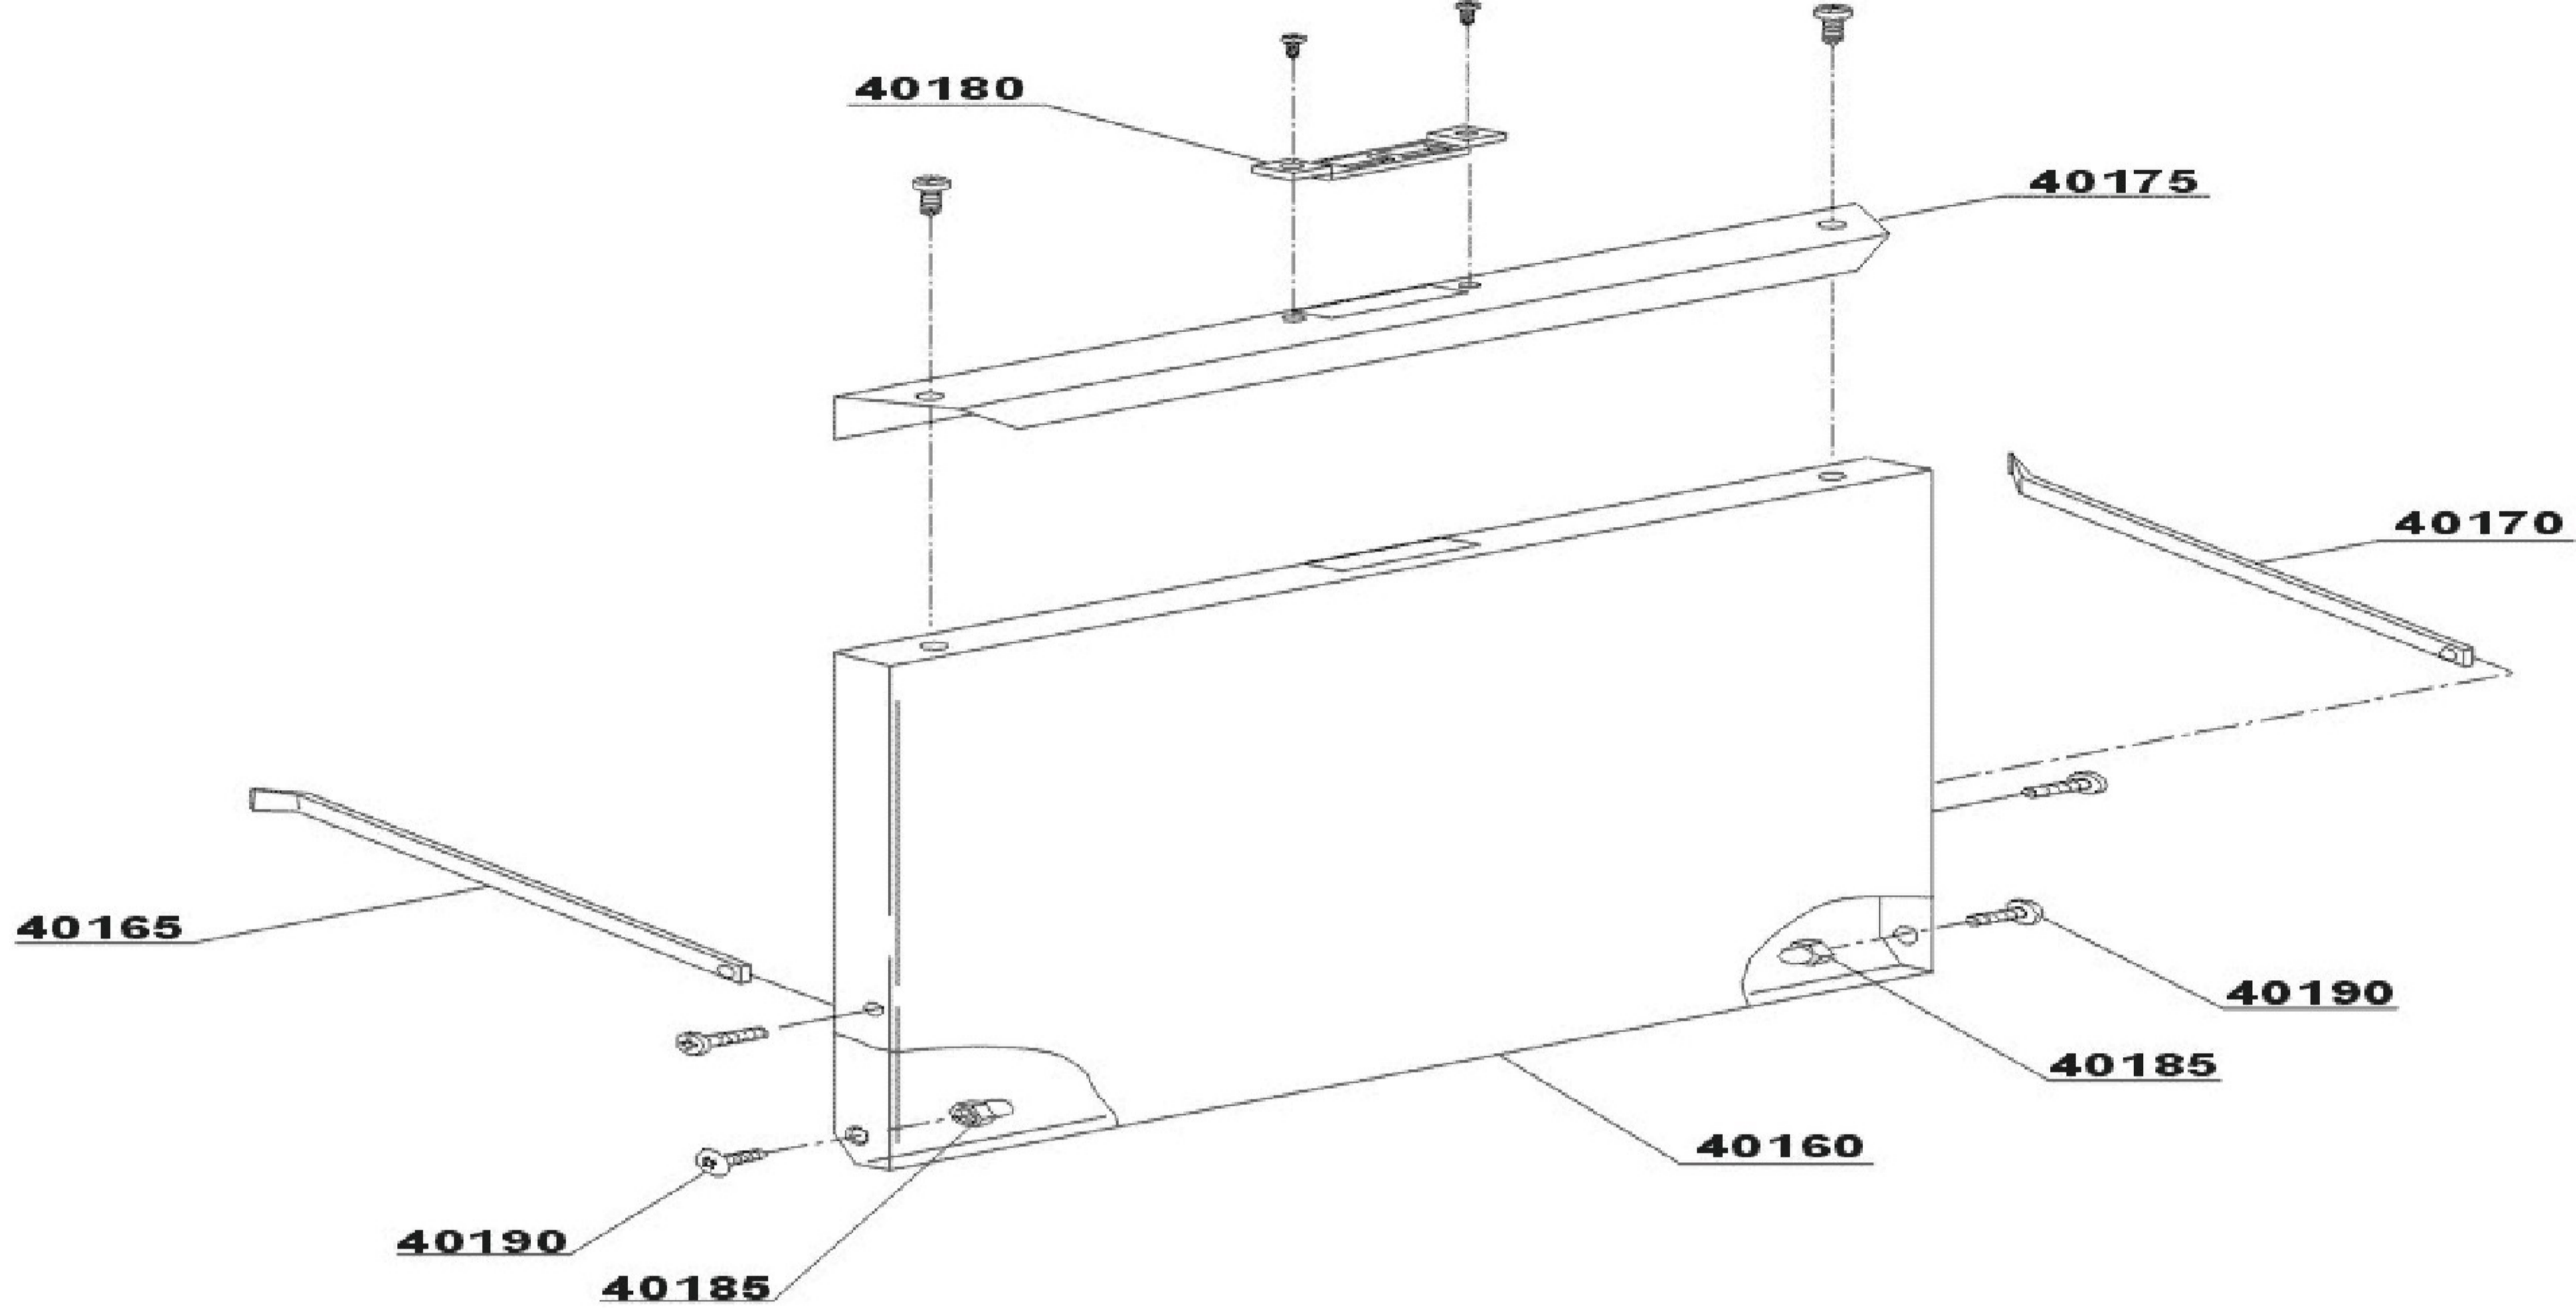

KD40

Edition 20080101-

1

Page	Pos	Code	Description	Info
002	40400	KD40-Pos.40400	Cover	01/10/2003-
002	40405	KD40-Pos.40405	Back panel	01/10/2003-
002	40410	KD40-Pos.40410	Body	01/10/2003-
002	40415	32D1850	Cable-fastener with screw	01/10/2003-
002	40420	3081980	4137 OR 140 NBR O-ring	01/11/2004-
002	40425	3030150	Drain elbow	01/10/2003-
002	40430	KD40-Pos.40430	3x2,5x2500 cable	01/10/2003-
002	40435	3095690	Foot	01/10/2003-
002	40440	KD40-Pos.40440	Foot support	01/10/2003-
002	40455	3030180	1850W-230V/2020W-240V heating	01/10/2003-
002	40460	3081980	4137 OR 140 NBR O-ring	01/11/2004-
002	40465	3043990	Top filter body 04	01/11/2004-
002	40470	3030130	Filter for top body	01/10/2003-
002	40475	3066480	Drain pump stainless steel nut	01/10/2003-
002	40480	3030140	Drain pump stainless steel filter	01/10/2003-
002	40490	3018870	Overflow pipe	01/10/2003-
002	40495	3030110	Door gasket	01/10/2003-
002	40500	3030100	Door jack assembly	01/10/2003-
002	40505	3039180	Door jack gasket	01/10/2003-
002	40510	3030750	Door rod slide	01/10/2003-
002	40515	KD40-Pos.40515	O40mm fairlead	01/10/2003-
002	40520	KD40-Pos.40520	O13mm fairlead	01/10/2003-
002	40525	KD40-Pos.40525	Stainless steell base	01/10/2003-
002	40530	3108020	Door O-ring angular	01/11/2004-
002	40535	3108030	Straight floor drain	01/11/2004-
002	40540	33M1660	Drain pipe	01/10/2003-
003	40160	3061450	Door	01/03/2005-
003	40165	3081390	Left/right door rod	01/03/2005-
003	40170	3081400	Hinge door rod	01/03/2005-
003	40175	KD40-Pos.40175	Stainless steel handle	01/10/2003-
003	40180	3030190	Door jack	01/10/2003-
003	40185	3039160	Bush	01/10/2003-
003	40190	3081420	Stainless steel screw M5x25	01/10/2003-
003	40195	3023140	Lower door with tank	01/10/2003-
003	40200	36Z1860	Tank cover	01/10/2003-
003	40205	36Z1850	Back tank cover	01/10/2003-
003	40210	3063740	Square tank	01/10/2003-
004	4500	KD40-Pos.4500	Control panel	01/10/2003-
004	4515	3063320	Green start key	01/10/2003-
004	4525	32W4260	Green ON-OFF key	01/10/2003-
004	4535	36U0870	Square grey triple support	01/10/2003-
004	4540	32W4230	Pilot light	01/10/2003-
004	4550	3040850	16A unipolar push button	01/10/2003-
004	4555	32W4150	16A SWITCH ONLY	01/10/2003-
004	4570	36U0850	Pilot light support	01/10/2003-
004	4575	32W4220	Pilot light	01/10/2003-
004	4580	33Q6440	Green-orange cam	01/10/2003-
004	4590	36Q2060	Grey key	01/10/2003-
004	4595	3025580	Green square cycle gem	01/10/2003-
004	4597	3065830	Green square temperature gem	01/10/2003-
005	40360	KD40-Pos.40360	Electric component panel	01/10/2003-