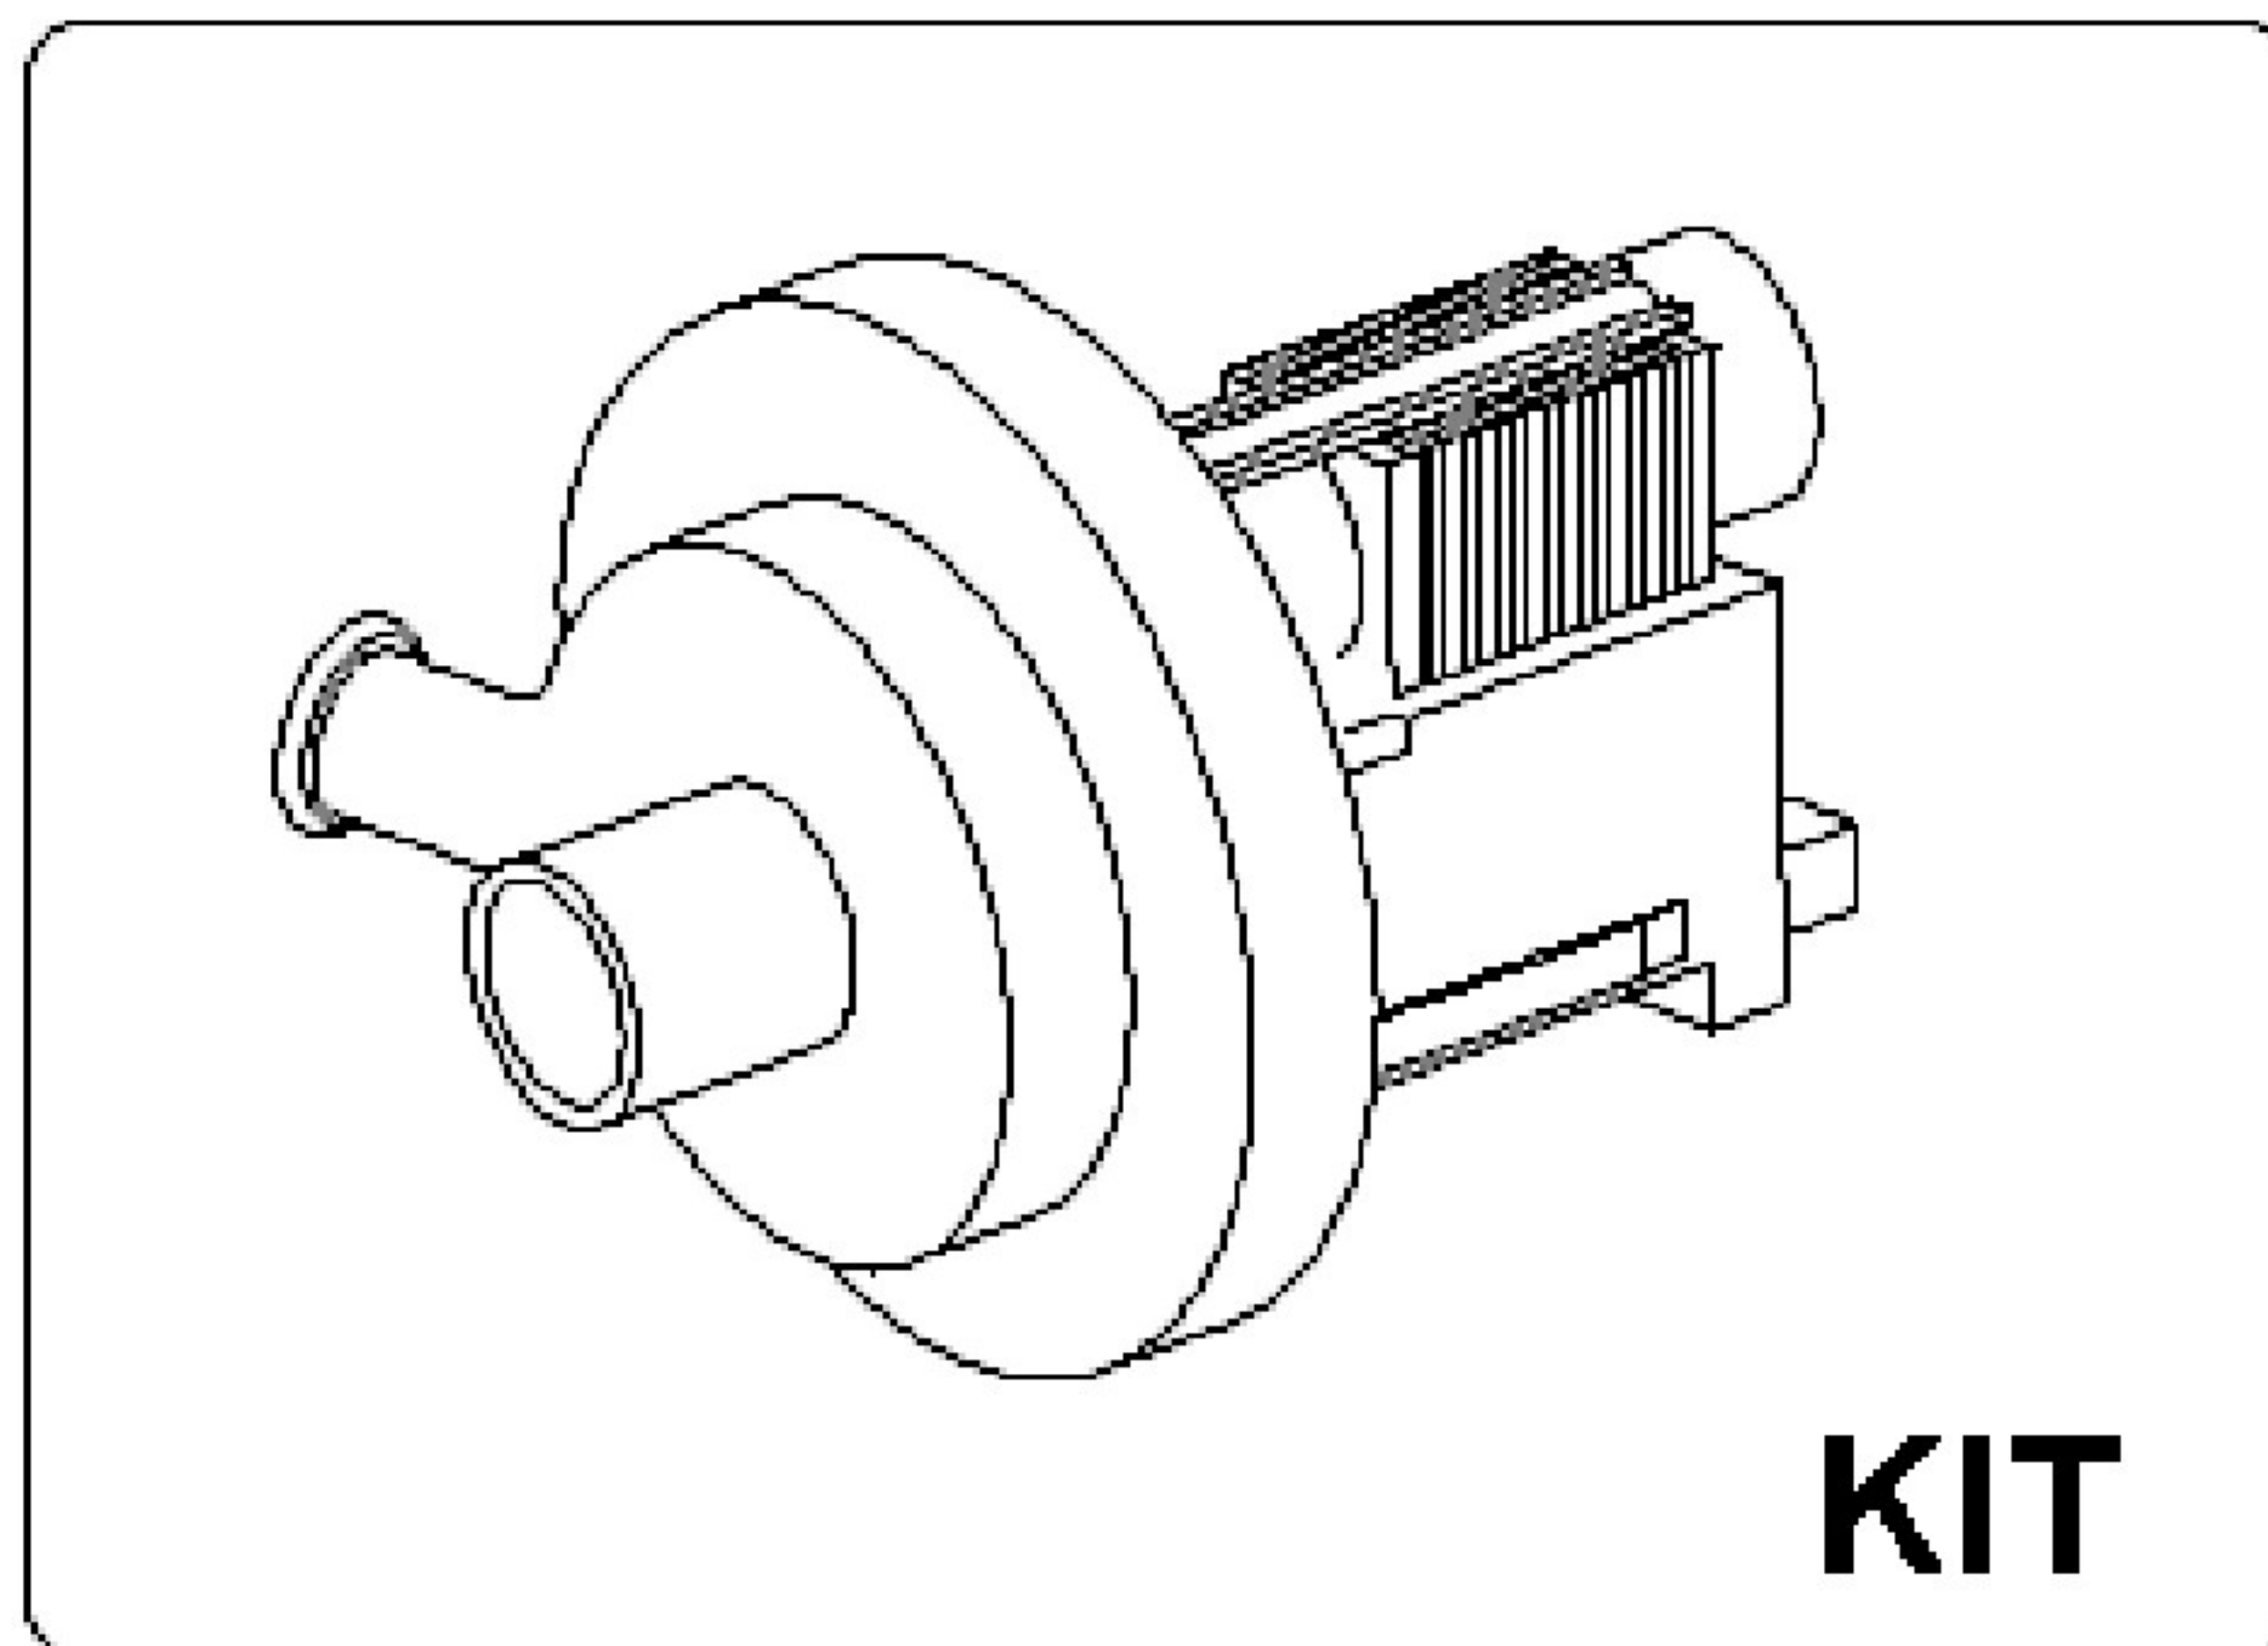

KD40

Edition 20080101-

1

Page	Pos	Code	Description	Info
002	40400	KD40-Pos.40400	Cover	01/10/2003-
002	40405	KD40-Pos.40405	Back panel	01/10/2003-
002	40410	KD40-Pos.40410	Body	01/10/2003-
002	40415	32D1850	Cable-fastener with screw	01/10/2003-
002	40420	3081980	4137 OR 140 NBR O-ring	01/11/2004-
002	40425	3030150	Drain elbow	01/10/2003-
002	40430	KD40-Pos.40430	3x2,5x2500 cable	01/10/2003-
002	40435	3095690	Foot	01/10/2003-
002	40440	KD40-Pos.40440	Foot support	01/10/2003-
002	40455	3030180	1850W-230V/2020W-240V heating	01/10/2003-
002	40460	3081980	4137 OR 140 NBR O-ring	01/11/2004-
002	40465	3043990	Top filter body 04	01/11/2004-
002	40470	3030130	Filter for top body	01/10/2003-
002	40475	3066480	Drain pump stainless steel nut	01/10/2003-
002	40480	3030140	Drain pump stainless steel filter	01/10/2003-
002	40490	3018870	Overflow pipe	01/10/2003-
002	40495	3030110	Door gasket	01/10/2003-
002	40500	3030100	Door jack assembly	01/10/2003-
002	40505	3039180	Door jack gasket	01/10/2003-
002	40510	3030750	Door rod slide	01/10/2003-
002	40515	KD40-Pos.40515	O40mm fairlead	01/10/2003-
002	40520	KD40-Pos.40520	O13mm fairlead	01/10/2003-
002	40525	KD40-Pos.40525	Stainless steell base	01/10/2003-
002	40530	3108020	Door O-ring angular	01/11/2004-
002	40535	3108030	Straight floor drain	01/11/2004-
002	40540	33M1660	Drain pipe	01/10/2003-
003	40160	3061450	Door	01/03/2005-
003	40165	3081390	Left/right door rod	01/03/2005-
003	40170	3081400	Hinge door rod	01/03/2005-
003	40175	KD40-Pos.40175	Stainless steel handle	01/10/2003-
003	40180	3030190	Door jack	01/10/2003-
003	40185	3039160	Bush	01/10/2003-
003	40190	3081420	Stainless steel screw M5x25	01/10/2003-
003	40195	3023140	Lower door with tank	01/10/2003-
003	40200	36Z1860	Tank cover	01/10/2003-
003	40205	36Z1850	Back tank cover	01/10/2003-
003	40210	3063740	Square tank	01/10/2003-
004	4500	KD40-Pos.4500	Control panel	01/10/2003-
004	4515	3063320	Green start key	01/10/2003-
004	4525	32W4260	Green ON-OFF key	01/10/2003-
004	4535	36U0870	Square grey triple support	01/10/2003-
004	4540	32W4230	Pilot light	01/10/2003-
004	4550	3040850	16A unipolar push button	01/10/2003-
004	4555	32W4150	16A SWITCH ONLY	01/10/2003-
004	4570	36U0850	Pilot light support	01/10/2003-
004	4575	32W4220	Pilot light	01/10/2003-
004	4580	33Q6440	Green-orange cam	01/10/2003-
004	4590	36Q2060	Grey key	01/10/2003-
004	4595	3025580	Green square cycle gem	01/10/2003-
004	4597	3065830	Green square temperature gem	01/10/2003-
005	40360	KD40-Pos.40360	Electric component panel	01/10/2003-