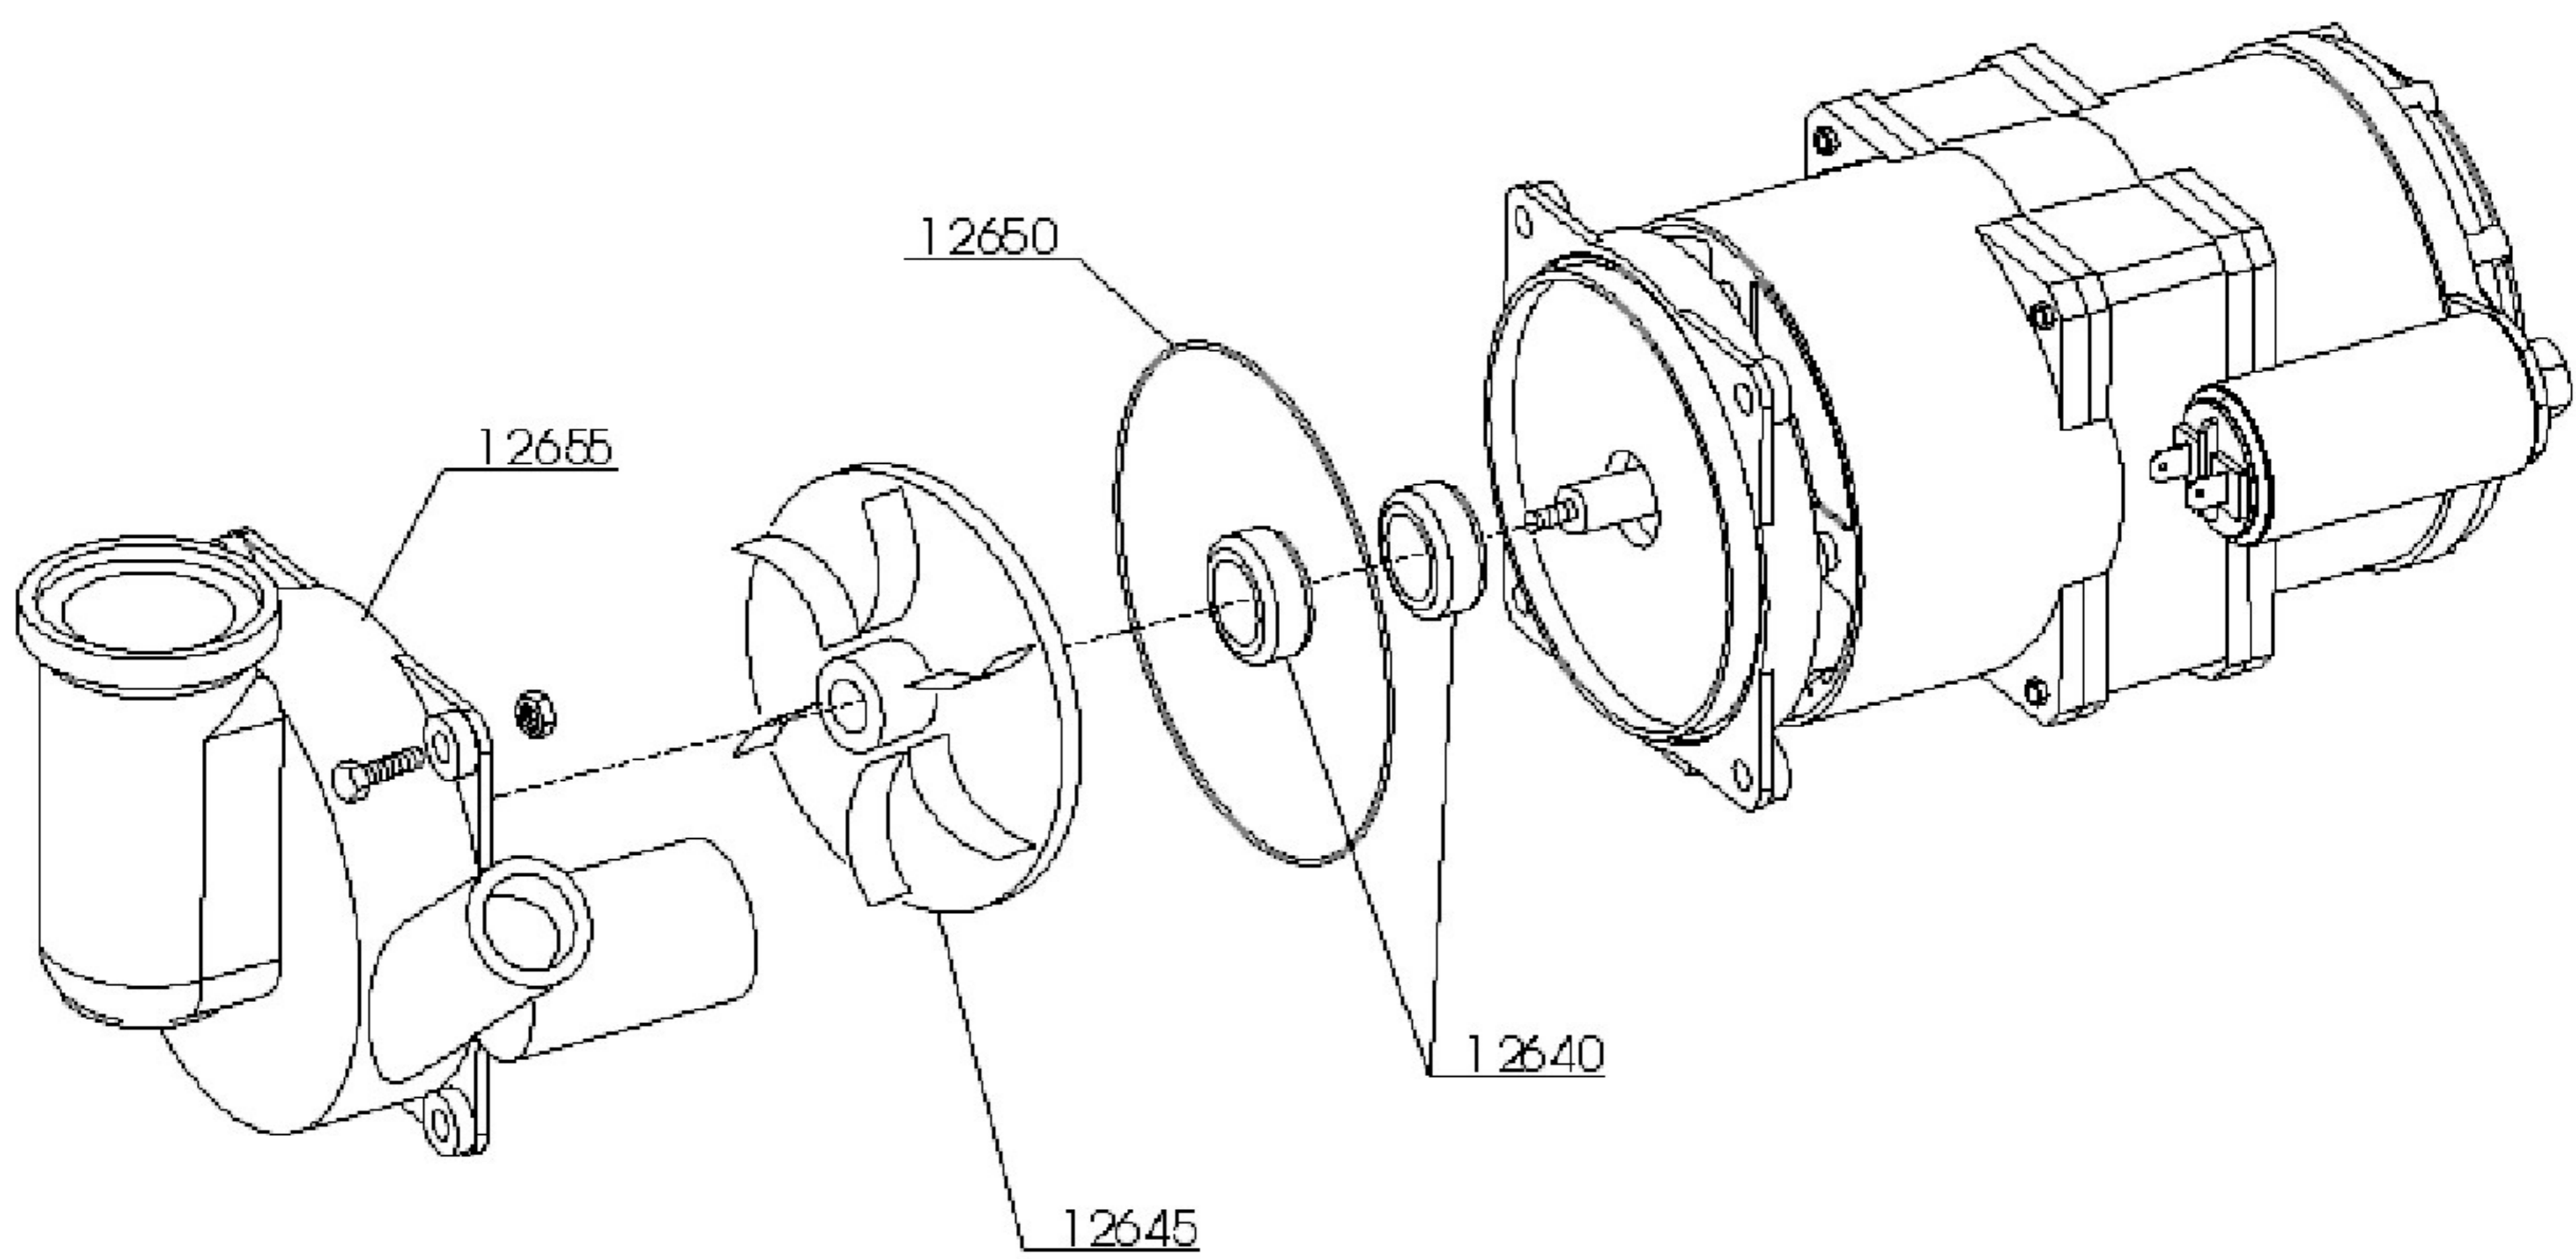

KD40

Edition 20080101-

1

Page	Pos	Code	Description	Info
002	40400	KD40-Pos.40400	Cover	01/10/2003-
002	40405	KD40-Pos.40405	Back panel	01/10/2003-
002	40410	KD40-Pos.40410	Body	01/10/2003-
002	40415	32D1850	Cable-fastener with screw	01/10/2003-
002	40420	3081980	4137 OR 140 NBR O-ring	01/11/2004-
002	40425	3030150	Drain elbow	01/10/2003-
002	40430	KD40-Pos.40430	3x2,5x2500 cable	01/10/2003-
002	40435	3095690	Foot	01/10/2003-
002	40440	KD40-Pos.40440	Foot support	01/10/2003-
002	40455	3030180	1850W-230V/2020W-240V heating	01/10/2003-
002	40460	3081980	4137 OR 140 NBR O-ring	01/11/2004-
002	40465	3043990	Top filter body 04	01/11/2004-
002	40470	3030130	Filter for top body	01/10/2003-
002	40475	3066480	Drain pump stainless steel nut	01/10/2003-
002	40480	3030140	Drain pump stainless steel filter	01/10/2003-
002	40490	3018870	Overflow pipe	01/10/2003-
002	40495	3030110	Door gasket	01/10/2003-
002	40500	3030100	Door jack assembly	01/10/2003-
002	40505	3039180	Door jack gasket	01/10/2003-
002	40510	3030750	Door rod slide	01/10/2003-
002	40515	KD40-Pos.40515	O40mm fairlead	01/10/2003-
002	40520	KD40-Pos.40520	O13mm fairlead	01/10/2003-
002	40525	KD40-Pos.40525	Stainless steell base	01/10/2003-
002	40530	3108020	Door O-ring angular	01/11/2004-
002	40535	3108030	Straight floor drain	01/11/2004-
002	40540	33M1660	Drain pipe	01/10/2003-
003	40160	3061450	Door	01/03/2005-
003	40165	3081390	Left/right door rod	01/03/2005-
003	40170	3081400	Hinge door rod	01/03/2005-
003	40175	KD40-Pos.40175	Stainless steel handle	01/10/2003-
003	40180	3030190	Door jack	01/10/2003-
003	40185	3039160	Bush	01/10/2003-
003	40190	3081420	Stainless steel screw M5x25	01/10/2003-
003	40195	3023140	Lower door with tank	01/10/2003-
003	40200	36Z1860	Tank cover	01/10/2003-
003	40205	36Z1850	Back tank cover	01/10/2003-
003	40210	3063740	Square tank	01/10/2003-
004	4500	KD40-Pos.4500	Control panel	01/10/2003-
004	4515	3063320	Green start key	01/10/2003-
004	4525	32W4260	Green ON-OFF key	01/10/2003-
004	4535	36U0870	Square grey triple support	01/10/2003-
004	4540	32W4230	Pilot light	01/10/2003-
004	4550	3040850	16A unipolar push button	01/10/2003-
004	4555	32W4150	16A SWITCH ONLY	01/10/2003-
004	4570	36U0850	Pilot light support	01/10/2003-
004	4575	32W4220	Pilot light	01/10/2003-
004	4580	33Q6440	Green-orange cam	01/10/2003-
004	4590	36Q2060	Grey key	01/10/2003-
004	4595	3025580	Green square cycle gem	01/10/2003-
004	4597	3065830	Green square temperature gem	01/10/2003-
005	40360	KD40-Pos.40360	Electric component panel	01/10/2003-