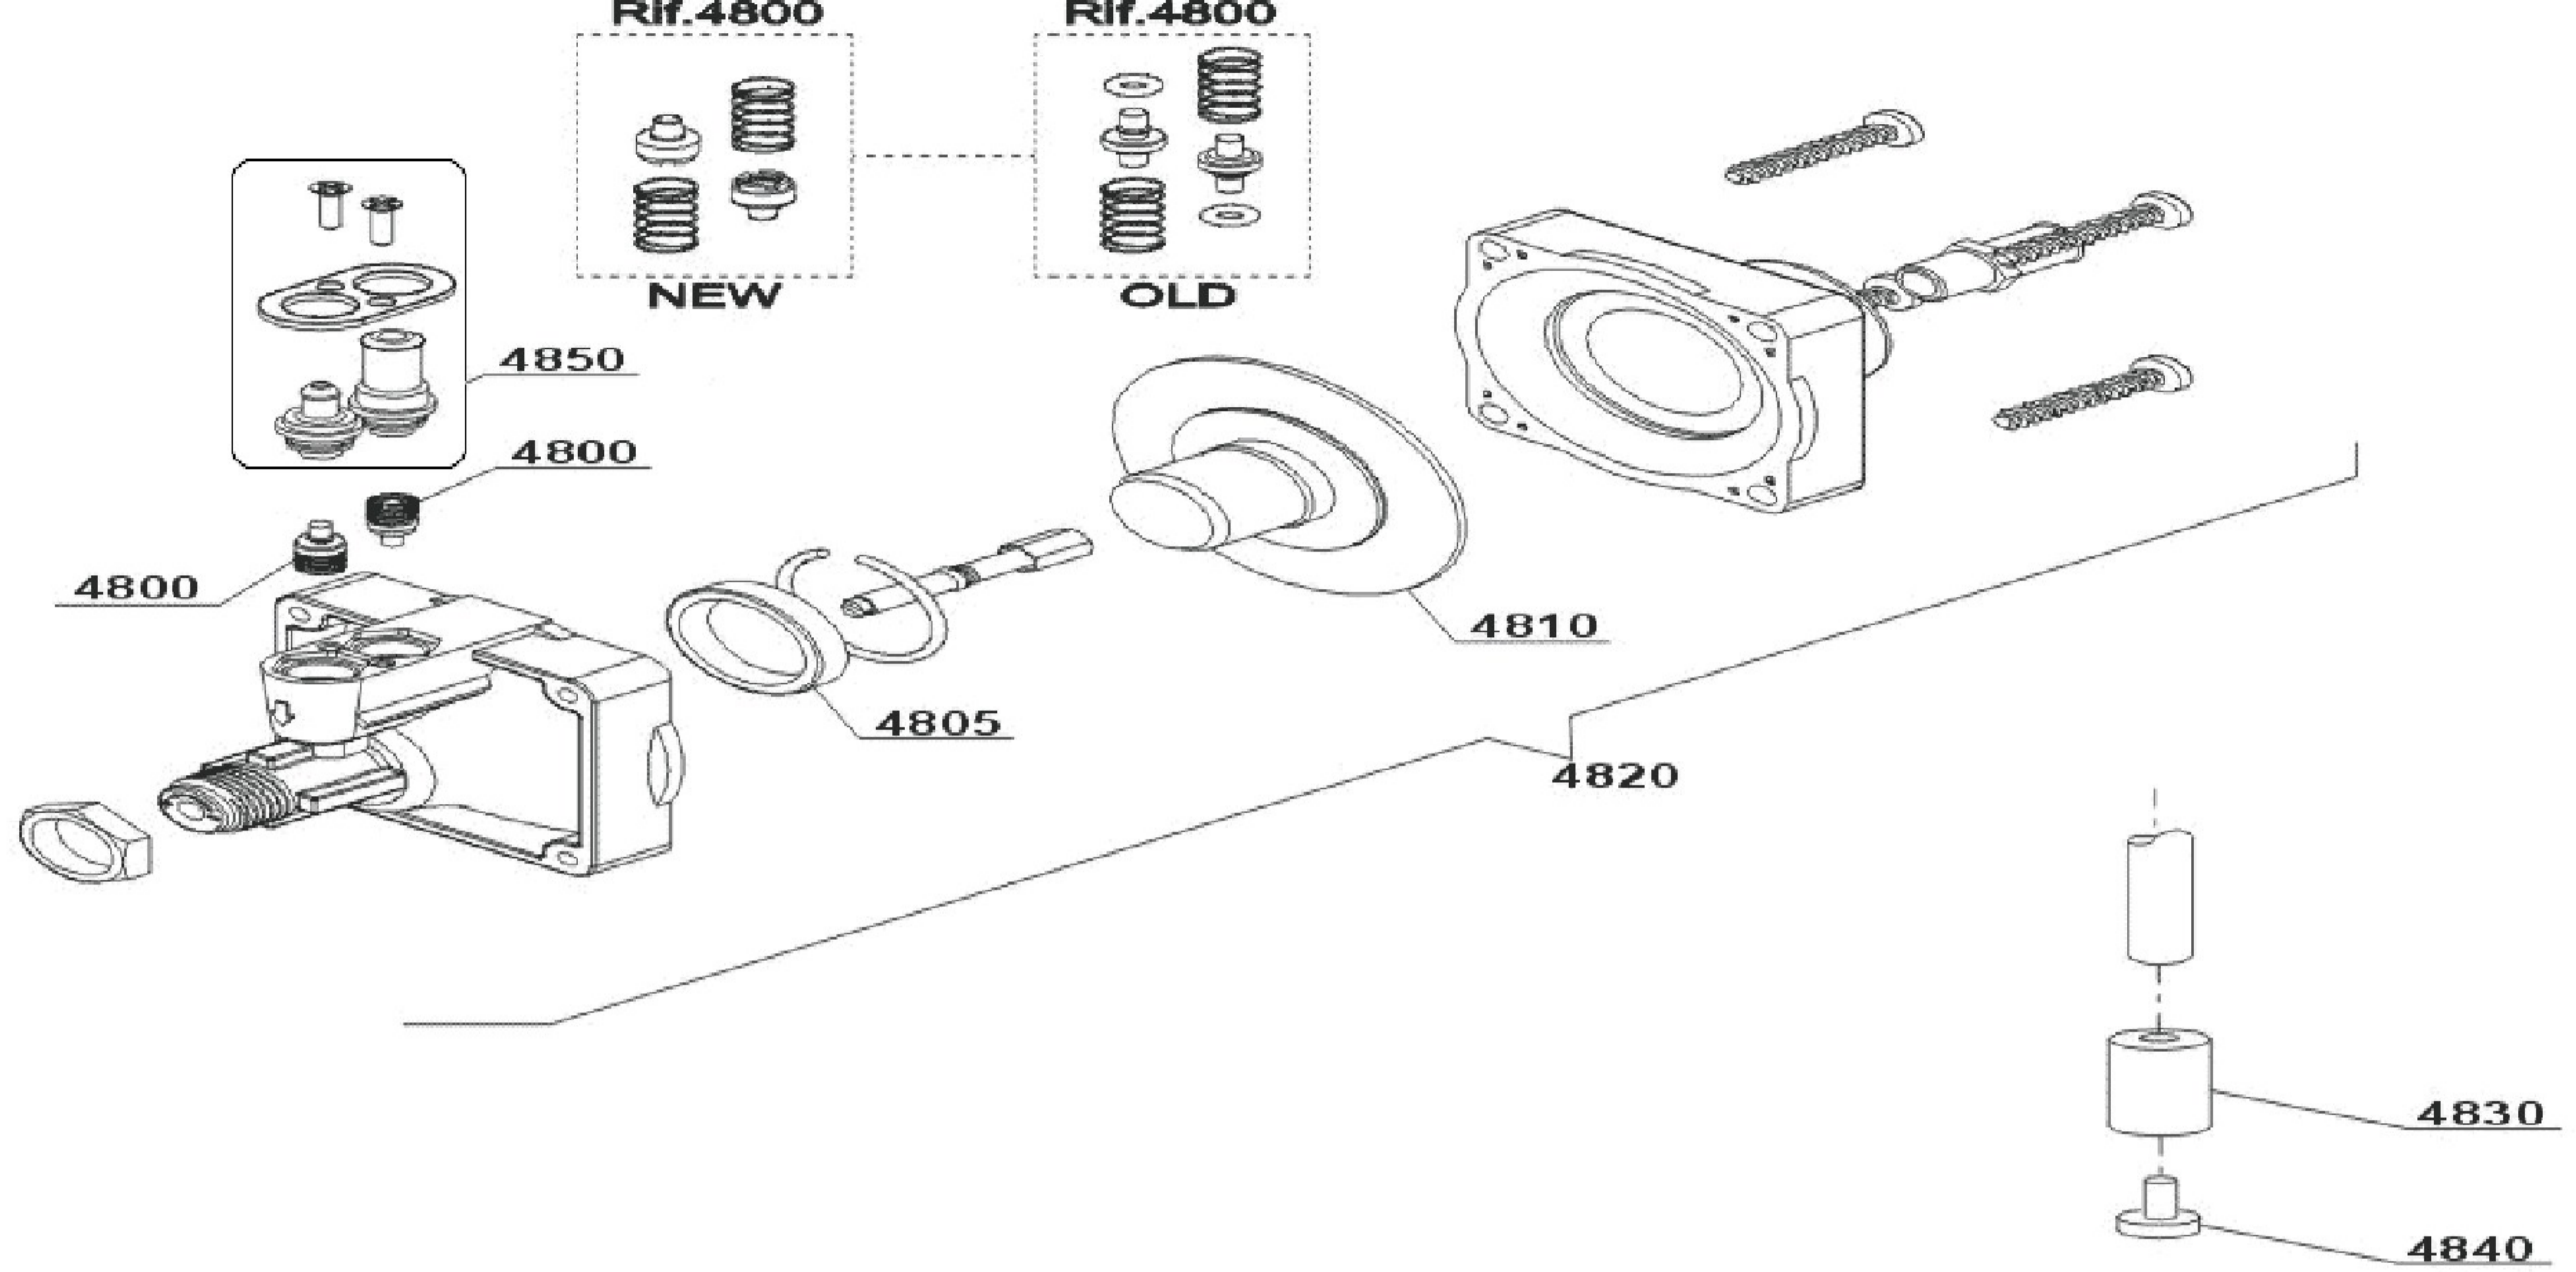

KD40

Edition 20080101-

1

Page	Pos	Code	Description	Info
002	40400	KD40-Pos.40400	Cover	01/10/2003-
002	40405	KD40-Pos.40405	Back panel	01/10/2003-
002	40410	KD40-Pos.40410	Body	01/10/2003-
002	40415	32D1850	Cable-fastener with screw	01/10/2003-
002	40420	3081980	4137 OR 140 NBR O-ring	01/11/2004-
002	40425	3030150	Drain elbow	01/10/2003-
002	40430	KD40-Pos.40430	3x2,5x2500 cable	01/10/2003-
002	40435	3095690	Foot	01/10/2003-
002	40440	KD40-Pos.40440	Foot support	01/10/2003-
002	40455	3030180	1850W-230V/2020W-240V heating	01/10/2003-
002	40460	3081980	4137 OR 140 NBR O-ring	01/11/2004-
002	40465	3043990	Top filter body 04	01/11/2004-
002	40470	3030130	Filter for top body	01/10/2003-
002	40475	3066480	Drain pump stainless steel nut	01/10/2003-
002	40480	3030140	Drain pump stainless steel filter	01/10/2003-
002	40490	3018870	Overflow pipe	01/10/2003-
002	40495	3030110	Door gasket	01/10/2003-
002	40500	3030100	Door jack assembly	01/10/2003-
002	40505	3039180	Door jack gasket	01/10/2003-
002	40510	3030750	Door rod slide	01/10/2003-
002	40515	KD40-Pos.40515	O40mm fairlead	01/10/2003-
002	40520	KD40-Pos.40520	O13mm fairlead	01/10/2003-
002	40525	KD40-Pos.40525	Stainless steell base	01/10/2003-
002	40530	3108020	Door O-ring angular	01/11/2004-
002	40535	3108030	Straight floor drain	01/11/2004-
002	40540	33M1660	Drain pipe	01/10/2003-
003	40160	3061450	Door	01/03/2005-
003	40165	3081390	Left/right door rod	01/03/2005-
003	40170	3081400	Hinge door rod	01/03/2005-
003	40175	KD40-Pos.40175	Stainless steel handle	01/10/2003-
003	40180	3030190	Door jack	01/10/2003-
003	40185	3039160	Bush	01/10/2003-
003	40190	3081420	Stainless steel screw M5x25	01/10/2003-
003	40195	3023140	Lower door with tank	01/10/2003-
003	40200	36Z1860	Tank cover	01/10/2003-
003	40205	36Z1850	Back tank cover	01/10/2003-
003	40210	3063740	Square tank	01/10/2003-
004	4500	KD40-Pos.4500	Control panel	01/10/2003-
004	4515	3063320	Green start key	01/10/2003-
004	4525	32W4260	Green ON-OFF key	01/10/2003-
004	4535	36U0870	Square grey triple support	01/10/2003-
004	4540	32W4230	Pilot light	01/10/2003-
004	4550	3040850	16A unipolar push button	01/10/2003-
004	4555	32W4150	16A SWITCH ONLY	01/10/2003-
004	4570	36U0850	Pilot light support	01/10/2003-
004	4575	32W4220	Pilot light	01/10/2003-
004	4580	33Q6440	Green-orange cam	01/10/2003-
004	4590	36Q2060	Grey key	01/10/2003-
004	4595	3025580	Green square cycle gem	01/10/2003-
004	4597	3065830	Green square temperature gem	01/10/2003-
005	40360	KD40-Pos.40360	Electric component panel	01/10/2003-