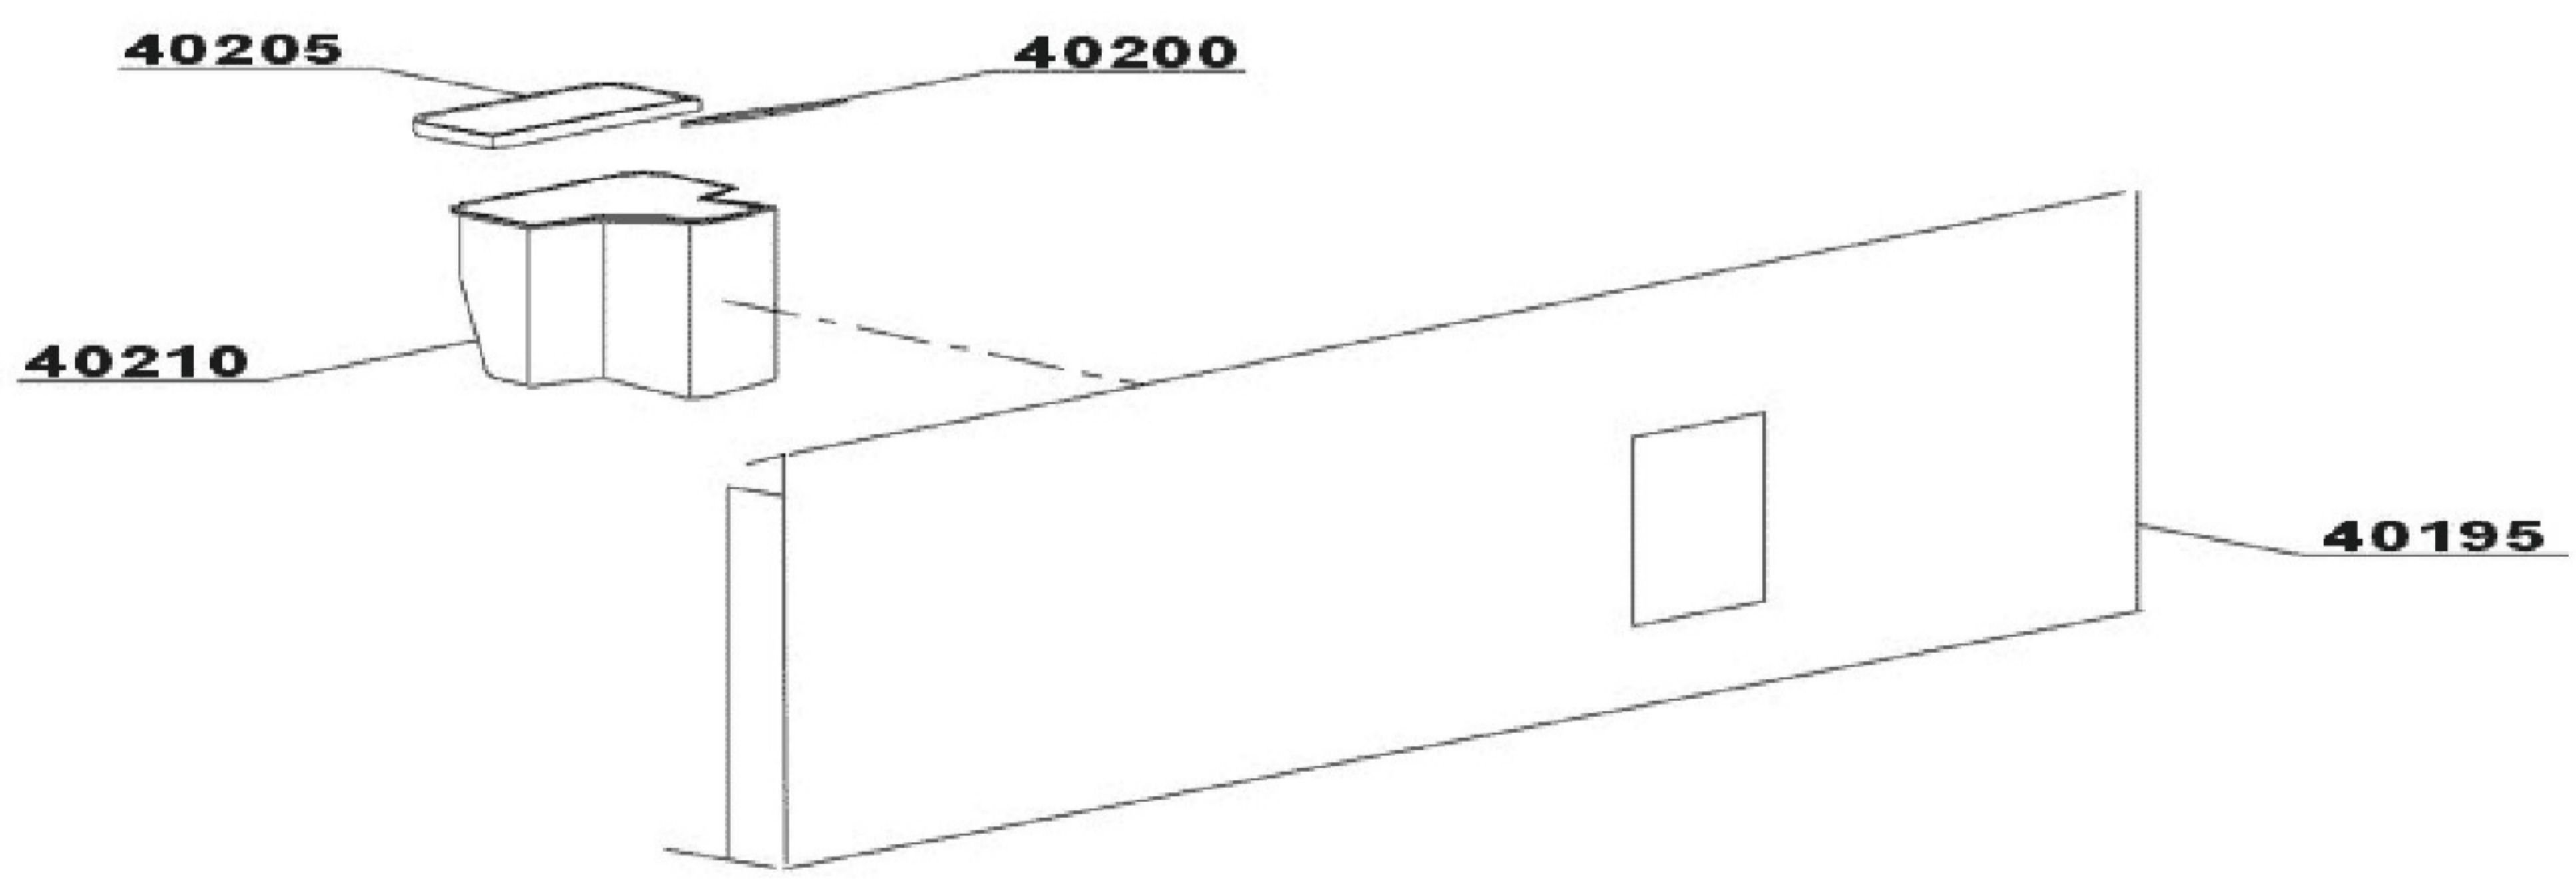

KD40

Edition 20080101-

1

Page	Pos	Code	Description	Info
002	40400	KD40-Pos.40400	Cover	01/10/2003-
002	40405	KD40-Pos.40405	Back panel	01/10/2003-
002	40410	KD40-Pos.40410	Body	01/10/2003-
002	40415	32D1850	Cable-fastener with screw	01/10/2003-
002	40420	3081980	4137 OR 140 NBR O-ring	01/11/2004-
002	40425	3030150	Drain elbow	01/10/2003-
002	40430	KD40-Pos.40430	3x2,5x2500 cable	01/10/2003-
002	40435	3095690	Foot	01/10/2003-
002	40440	KD40-Pos.40440	Foot support	01/10/2003-
002	40455	3030180	1850W-230V/2020W-240V heating	01/10/2003-
002	40460	3081980	4137 OR 140 NBR O-ring	01/11/2004-
002	40465	3043990	Top filter body 04	01/11/2004-
002	40470	3030130	Filter for top body	01/10/2003-
002	40475	3066480	Drain pump stainless steel nut	01/10/2003-
002	40480	3030140	Drain pump stainless steel filter	01/10/2003-
002	40490	3018870	Overflow pipe	01/10/2003-
002	40495	3030110	Door gasket	01/10/2003-
002	40500	3030100	Door jack assembly	01/10/2003-
002	40505	3039180	Door jack gasket	01/10/2003-
002	40510	3030750	Door rod slide	01/10/2003-
002	40515	KD40-Pos.40515	O40mm fairlead	01/10/2003-
002	40520	KD40-Pos.40520	O13mm fairlead	01/10/2003-
002	40525	KD40-Pos.40525	Stainless steell base	01/10/2003-
002	40530	3108020	Door O-ring angular	01/11/2004-
002	40535	3108030	Straight floor drain	01/11/2004-
002	40540	33M1660	Drain pipe	01/10/2003-
003	40160	3061450	Door	01/03/2005-
003	40165	3081390	Left/right door rod	01/03/2005-
003	40170	3081400	Hinge door rod	01/03/2005-
003	40175	KD40-Pos.40175	Stainless steel handle	01/10/2003-
003	40180	3030190	Door jack	01/10/2003-
003	40185	3039160	Bush	01/10/2003-
003	40190	3081420	Stainless steel screw M5x25	01/10/2003-
003	40195	3023140	Lower door with tank	01/10/2003-
003	40200	36Z1860	Tank cover	01/10/2003-
003	40205	36Z1850	Back tank cover	01/10/2003-
003	40210	3063740	Square tank	01/10/2003-
004	4500	KD40-Pos.4500	Control panel	01/10/2003-
004	4515	3063320	Green start key	01/10/2003-
004	4525	32W4260	Green ON-OFF key	01/10/2003-
004	4535	36U0870	Square grey triple support	01/10/2003-
004	4540	32W4230	Pilot light	01/10/2003-
004	4550	3040850	16A unipolar push button	01/10/2003-
004	4555	32W4150	16A SWITCH ONLY	01/10/2003-
004	4570	36U0850	Pilot light support	01/10/2003-
004	4575	32W4220	Pilot light	01/10/2003-
004	4580	33Q6440	Green-orange cam	01/10/2003-
004	4590	36Q2060	Grey key	01/10/2003-
004	4595	3025580	Green square cycle gem	01/10/2003-
004	4597	3065830	Green square temperature gem	01/10/2003-
005	40360	KD40-Pos.40360	Electric component panel	01/10/2003-