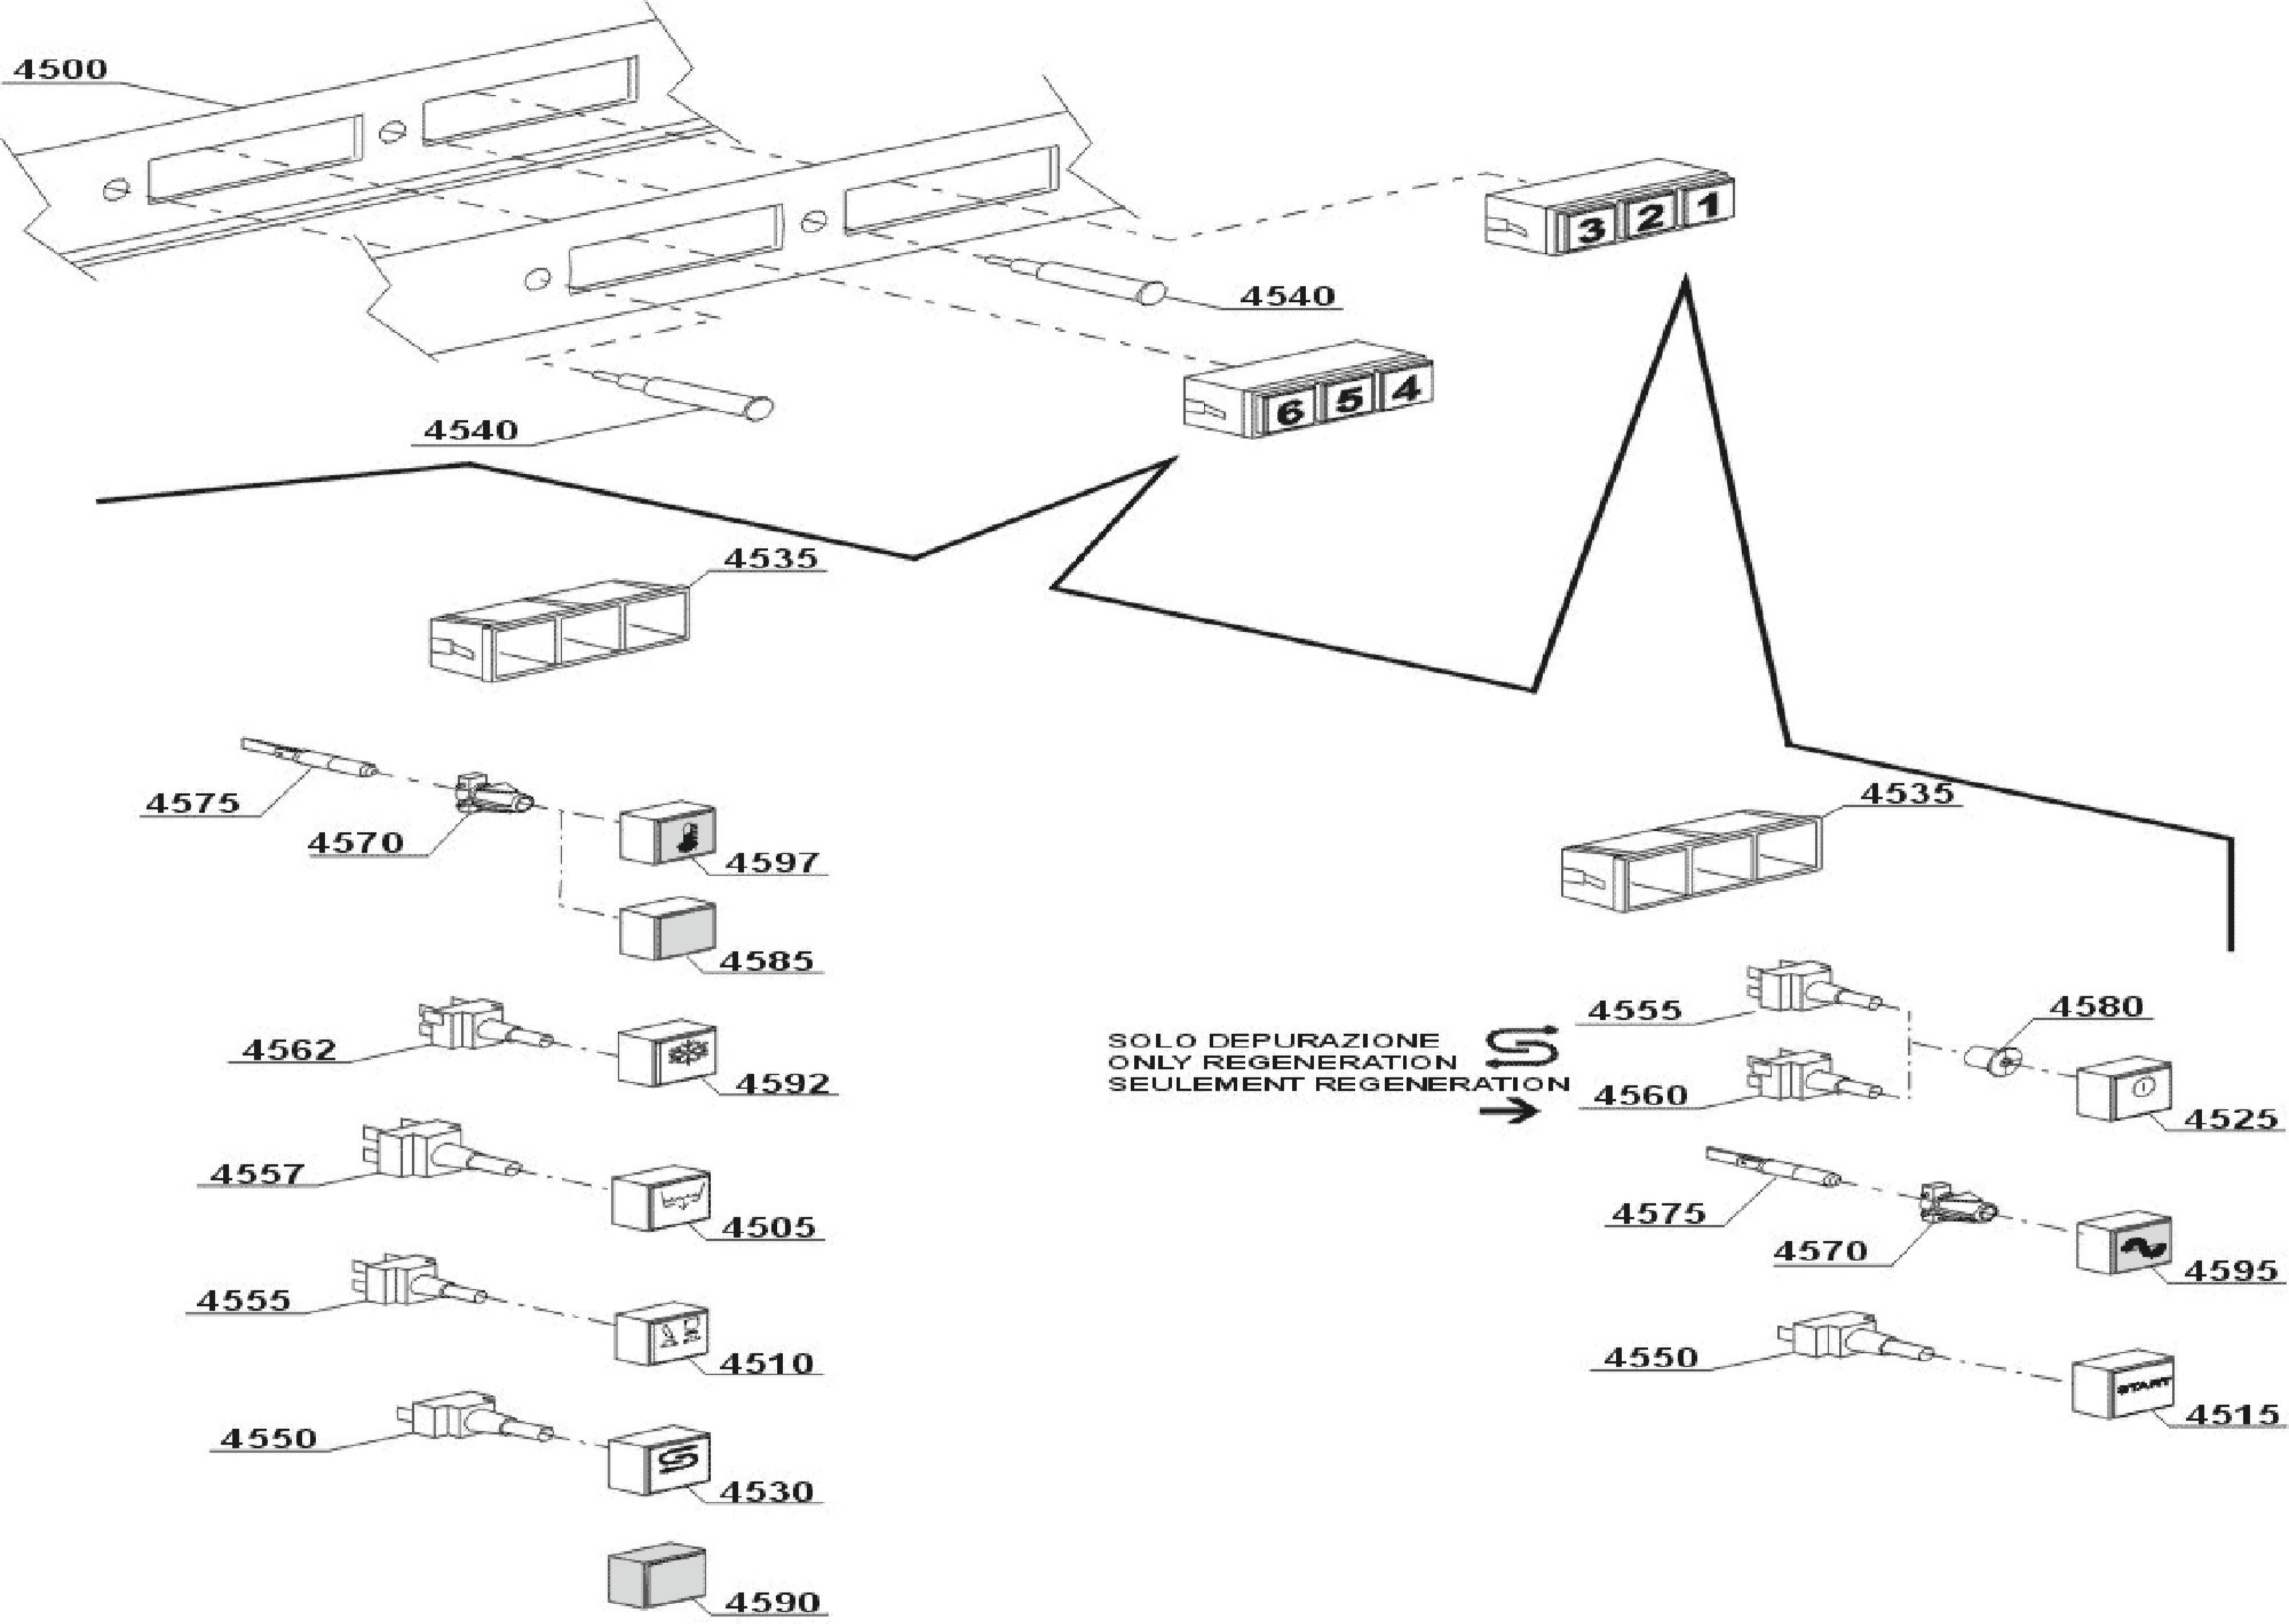

KD40

Edition 20080101-

1

Page	Pos	Code	Description	Info
002	40400	KD40-Pos.40400	Cover	01/10/2003-
002	40405	KD40-Pos.40405	Back panel	01/10/2003-
002	40410	KD40-Pos.40410	Body	01/10/2003-
002	40415	32D1850	Cable-fastener with screw	01/10/2003-
002	40420	3081980	4137 OR 140 NBR O-ring	01/11/2004-
002	40425	3030150	Drain elbow	01/10/2003-
002	40430	KD40-Pos.40430	3x2,5x2500 cable	01/10/2003-
002	40435	3095690	Foot	01/10/2003-
002	40440	KD40-Pos.40440	Foot support	01/10/2003-
002	40455	3030180	1850W-230V/2020W-240V heating	01/10/2003-
002	40460	3081980	4137 OR 140 NBR O-ring	01/11/2004-
002	40465	3043990	Top filter body 04	01/11/2004-
002	40470	3030130	Filter for top body	01/10/2003-
002	40475	3066480	Drain pump stainless steel nut	01/10/2003-
002	40480	3030140	Drain pump stainless steel filter	01/10/2003-
002	40490	3018870	Overflow pipe	01/10/2003-
002	40495	3030110	Door gasket	01/10/2003-
002	40500	3030100	Door jack assembly	01/10/2003-
002	40505	3039180	Door jack gasket	01/10/2003-
002	40510	3030750	Door rod slide	01/10/2003-
002	40515	KD40-Pos.40515	O40mm fairlead	01/10/2003-
002	40520	KD40-Pos.40520	O13mm fairlead	01/10/2003-
002	40525	KD40-Pos.40525	Stainless steell base	01/10/2003-
002	40530	3108020	Door O-ring angular	01/11/2004-
002	40535	3108030	Straight floor drain	01/11/2004-
002	40540	33M1660	Drain pipe	01/10/2003-
003	40160	3061450	Door	01/03/2005-
003	40165	3081390	Left/right door rod	01/03/2005-
003	40170	3081400	Hinge door rod	01/03/2005-
003	40175	KD40-Pos.40175	Stainless steel handle	01/10/2003-
003	40180	3030190	Door jack	01/10/2003-
003	40185	3039160	Bush	01/10/2003-
003	40190	3081420	Stainless steel screw M5x25	01/10/2003-
003	40195	3023140	Lower door with tank	01/10/2003-
003	40200	36Z1860	Tank cover	01/10/2003-
003	40205	36Z1850	Back tank cover	01/10/2003-
003	40210	3063740	Square tank	01/10/2003-
004	4500	KD40-Pos.4500	Control panel	01/10/2003-
004	4515	3063320	Green start key	01/10/2003-
004	4525	32W4260	Green ON-OFF key	01/10/2003-
004	4535	36U0870	Square grey triple support	01/10/2003-
004	4540	32W4230	Pilot light	01/10/2003-
004	4550	3040850	16A unipolar push button	01/10/2003-
004	4555	32W4150	16A SWITCH ONLY	01/10/2003-
004	4570	36U0850	Pilot light support	01/10/2003-
004	4575	32W4220	Pilot light	01/10/2003-
004	4580	33Q6440	Green-orange cam	01/10/2003-
004	4590	36Q2060	Grey key	01/10/2003-
004	4595	3025580	Green square cycle gem	01/10/2003-
004	4597	3065830	Green square temperature gem	01/10/2003-
005	40360	KD40-Pos.40360	Electric component panel	01/10/2003-