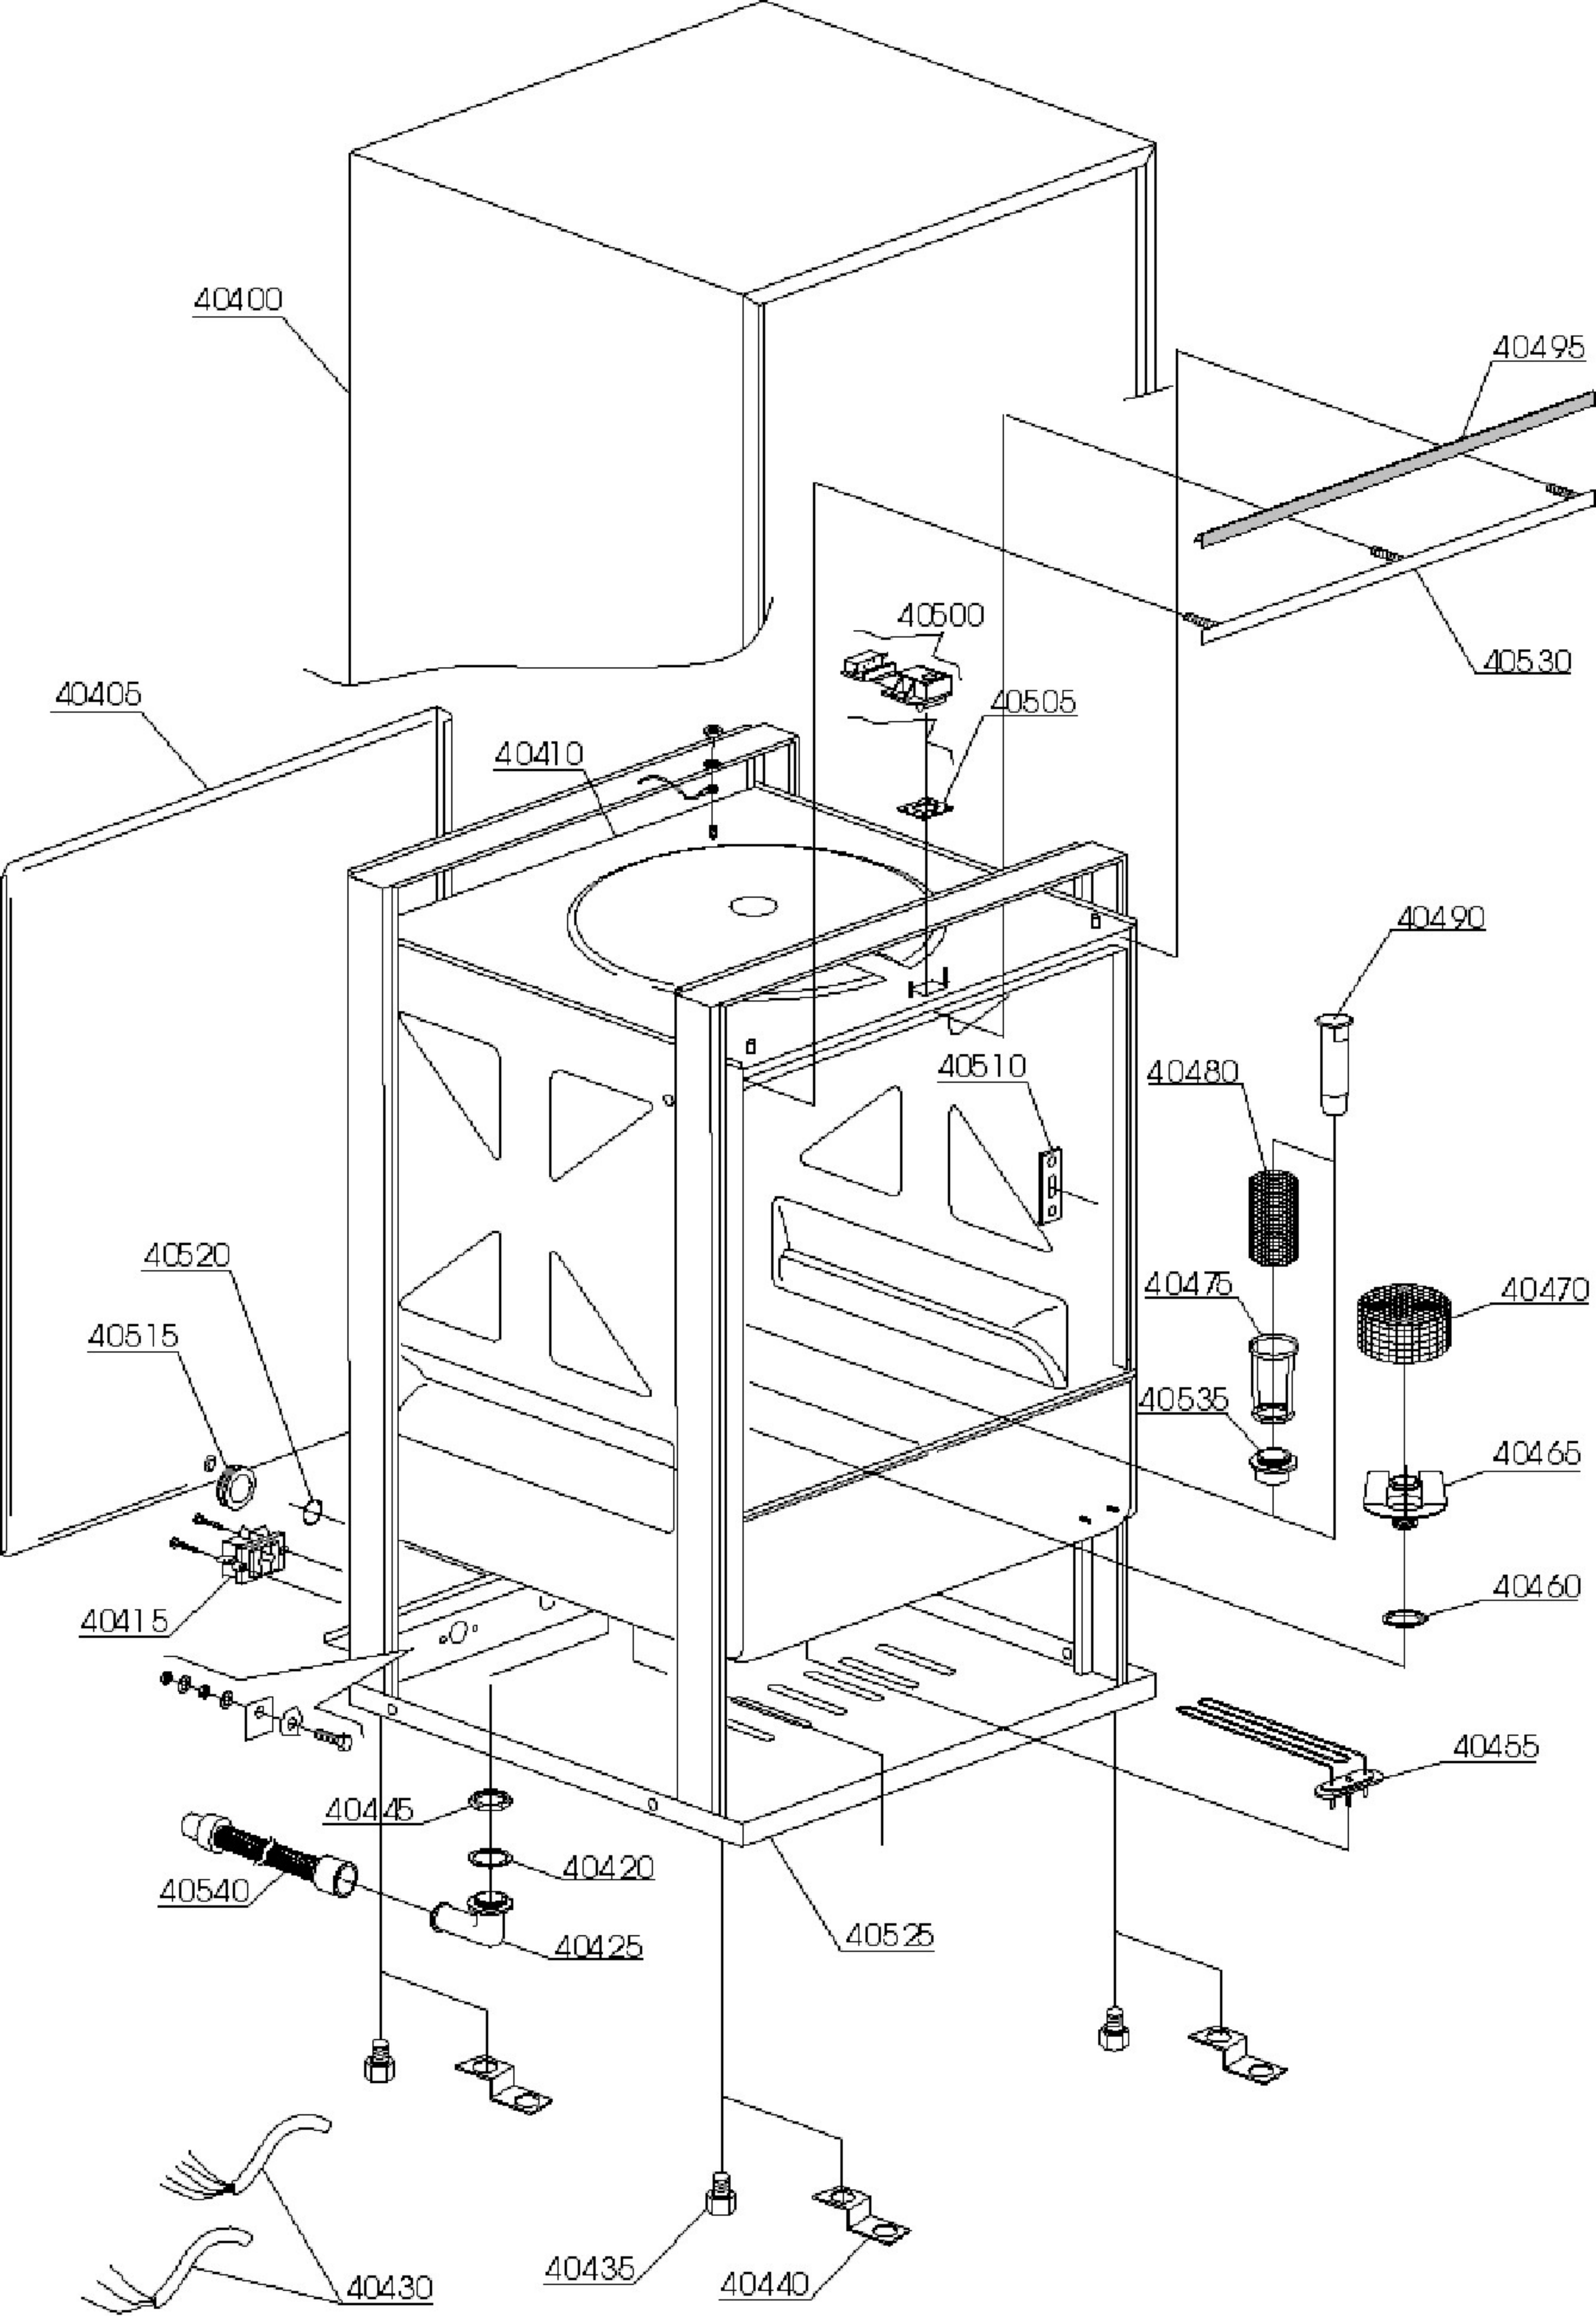

KD40

Edition 20080101-

1

Page	Pos	Code	Description	Info
002	40400	KD40-Pos.40400	Cover	01/10/2003-
002	40405	KD40-Pos.40405	Back panel	01/10/2003-
002	40410	KD40-Pos.40410	Body	01/10/2003-
002	40415	32D1850	Cable-fastener with screw	01/10/2003-
002	40420	3081980	4137 OR 140 NBR O-ring	01/11/2004-
002	40425	3030150	Drain elbow	01/10/2003-
002	40430	KD40-Pos.40430	3x2,5x2500 cable	01/10/2003-
002	40435	3095690	Foot	01/10/2003-
002	40440	KD40-Pos.40440	Foot support	01/10/2003-
002	40455	3030180	1850W-230V/2020W-240V heating	01/10/2003-
002	40460	3081980	4137 OR 140 NBR O-ring	01/11/2004-
002	40465	3043990	Top filter body 04	01/11/2004-
002	40470	3030130	Filter for top body	01/10/2003-
002	40475	3066480	Drain pump stainless steel nut	01/10/2003-
002	40480	3030140	Drain pump stainless steel filter	01/10/2003-
002	40490	3018870	Overflow pipe	01/10/2003-
002	40495	3030110	Door gasket	01/10/2003-
002	40500	3030100	Door jack assembly	01/10/2003-
002	40505	3039180	Door jack gasket	01/10/2003-
002	40510	3030750	Door rod slide	01/10/2003-
002	40515	KD40-Pos.40515	O40mm fairlead	01/10/2003-
002	40520	KD40-Pos.40520	O13mm fairlead	01/10/2003-
002	40525	KD40-Pos.40525	Stainless steell base	01/10/2003-
002	40530	3108020	Door O-ring angular	01/11/2004-
002	40535	3108030	Straight floor drain	01/11/2004-
002	40540	33M1660	Drain pipe	01/10/2003-
003	40160	3061450	Door	01/03/2005-
003	40165	3081390	Left/right door rod	01/03/2005-
003	40170	3081400	Hinge door rod	01/03/2005-
003	40175	KD40-Pos.40175	Stainless steel handle	01/10/2003-
003	40180	3030190	Door jack	01/10/2003-
003	40185	3039160	Bush	01/10/2003-
003	40190	3081420	Stainless steel screw M5x25	01/10/2003-
003	40195	3023140	Lower door with tank	01/10/2003-
003	40200	36Z1860	Tank cover	01/10/2003-
003	40205	36Z1850	Back tank cover	01/10/2003-
003	40210	3063740	Square tank	01/10/2003-
004	4500	KD40-Pos.4500	Control panel	01/10/2003-
004	4515	3063320	Green start key	01/10/2003-
004	4525	32W4260	Green ON-OFF key	01/10/2003-
004	4535	36U0870	Square grey triple support	01/10/2003-
004	4540	32W4230	Pilot light	01/10/2003-
004	4550	3040850	16A unipolar push button	01/10/2003-
004	4555	32W4150	16A SWITCH ONLY	01/10/2003-
004	4570	36U0850	Pilot light support	01/10/2003-
004	4575	32W4220	Pilot light	01/10/2003-
004	4580	33Q6440	Green-orange cam	01/10/2003-
004	4590	36Q2060	Grey key	01/10/2003-
004	4595	3025580	Green square cycle gem	01/10/2003-
004	4597	3065830	Green square temperature gem	01/10/2003-
005	40360	KD40-Pos.40360	Electric component panel	01/10/2003-