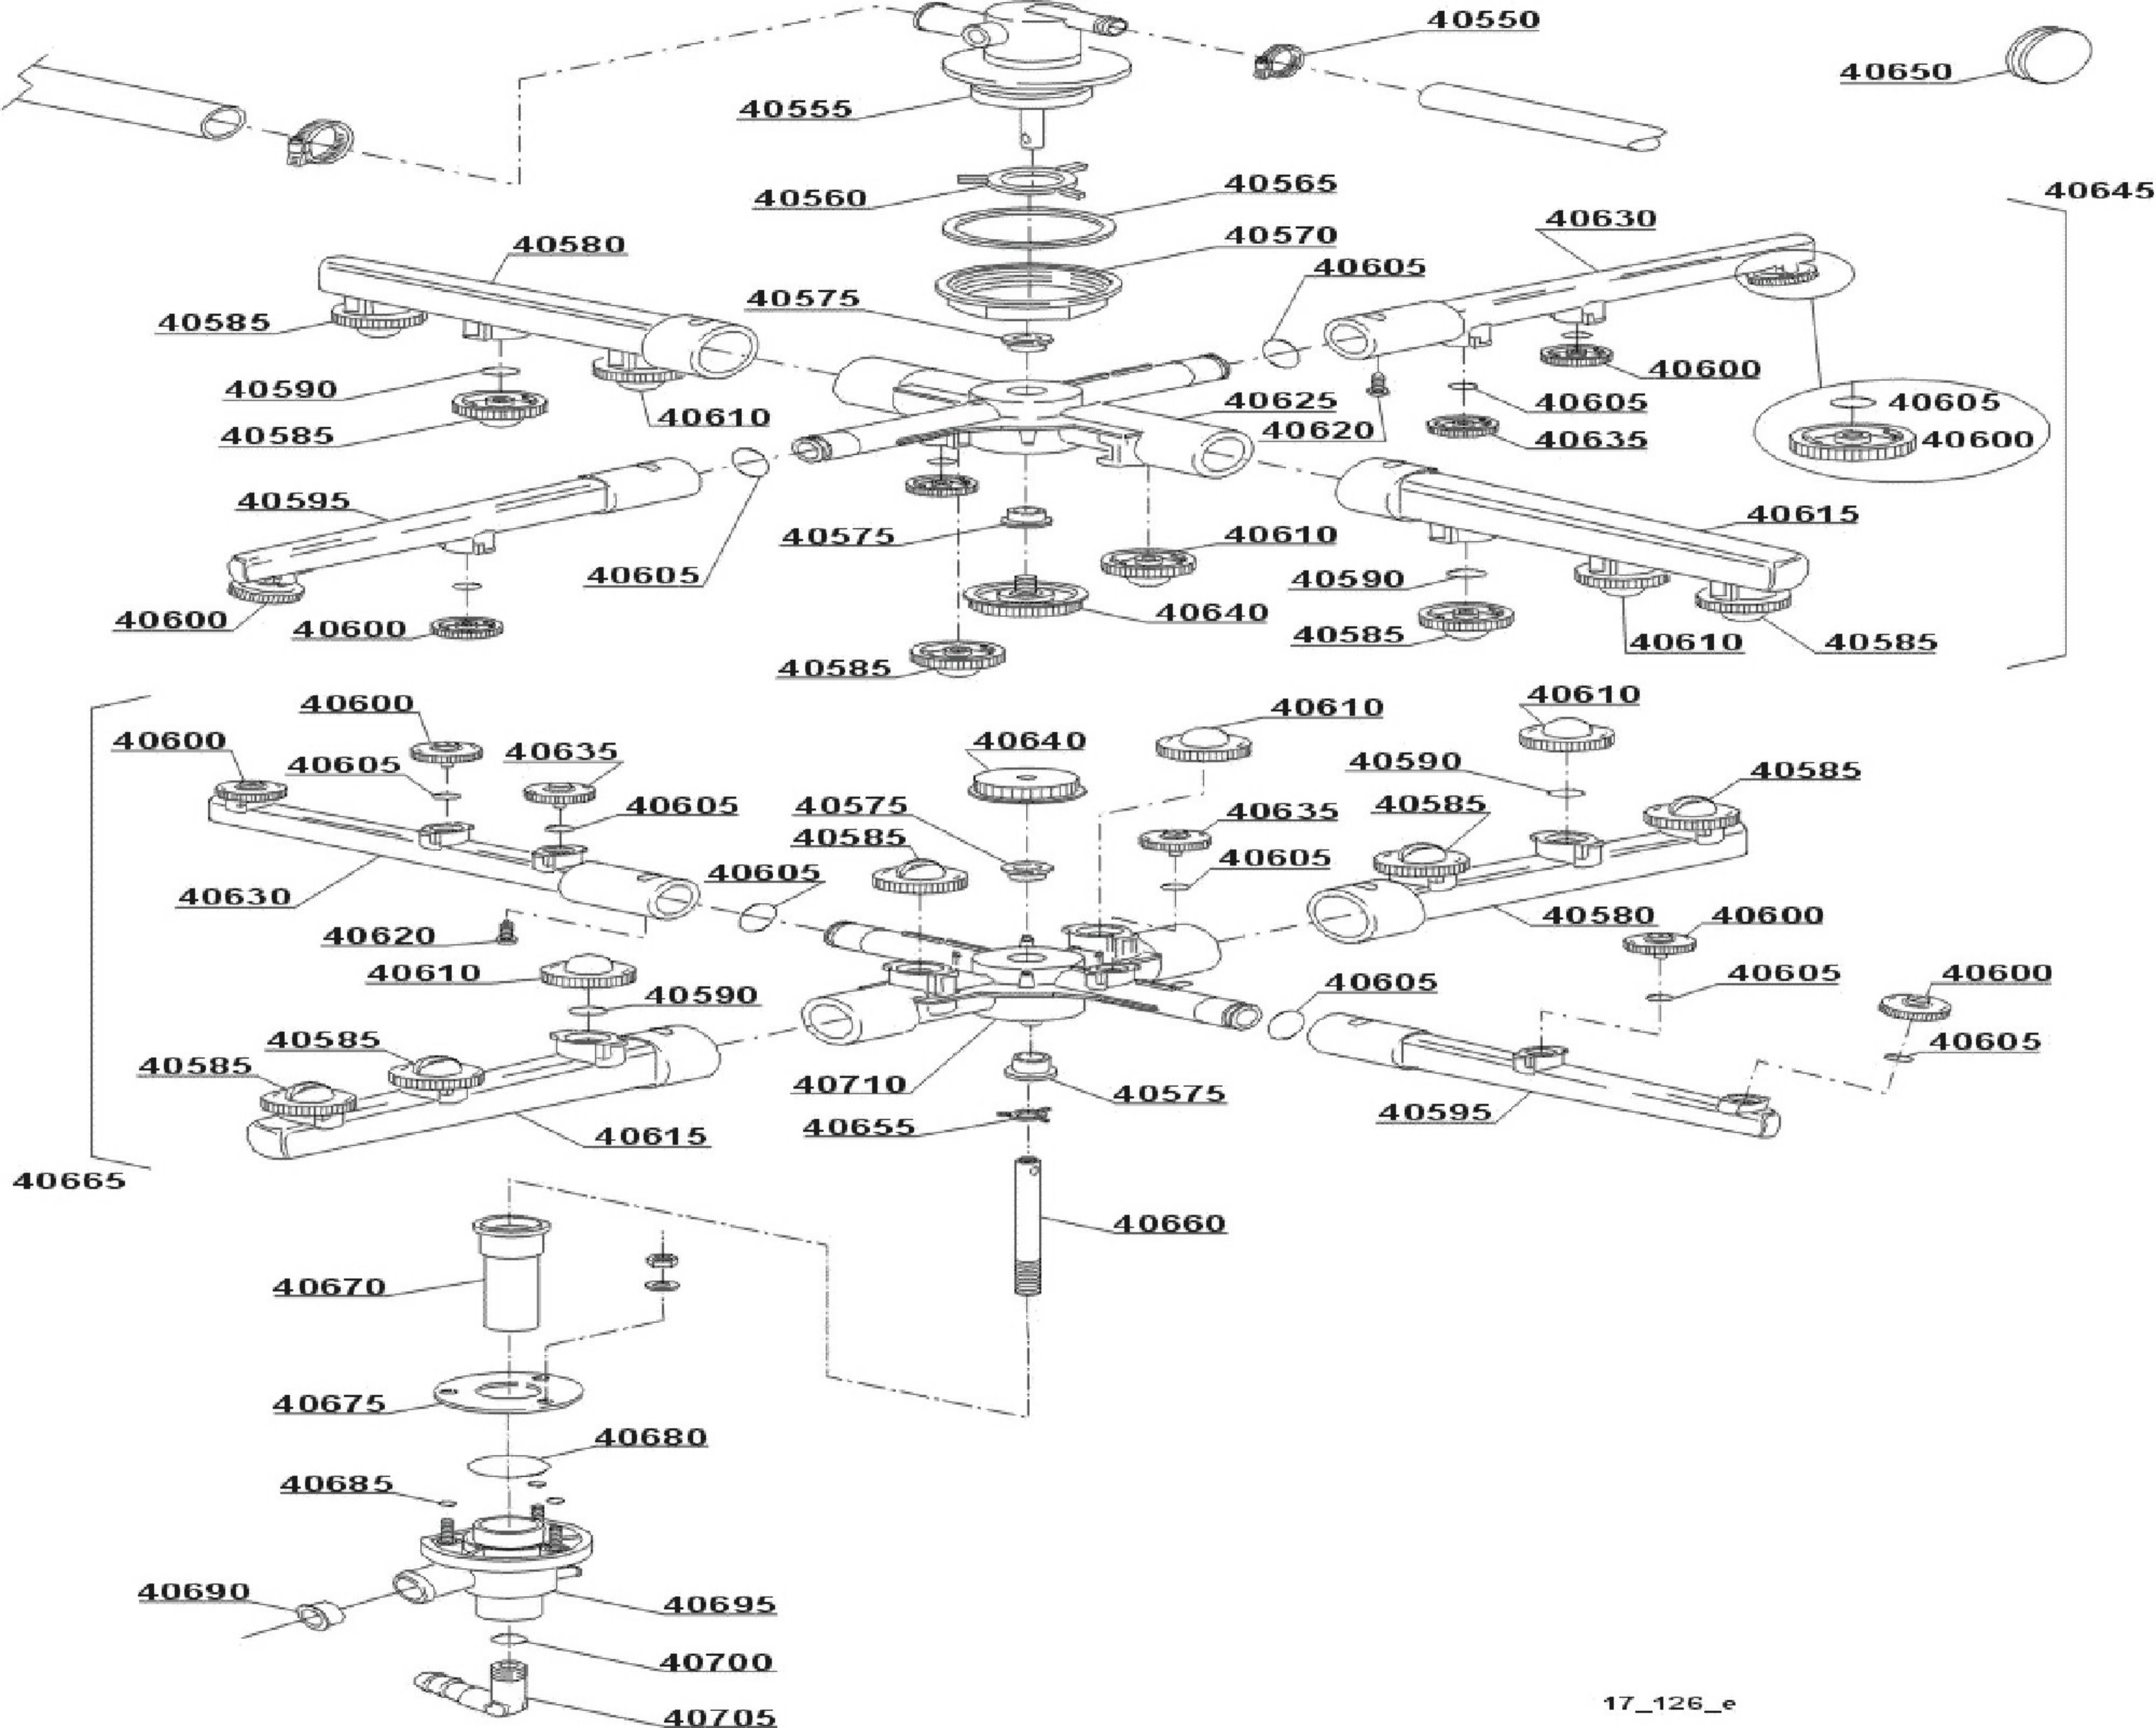

KD40

Edition 20080101-

1

Page	Pos	Code	Description	Info
002	40400	KD40-Pos.40400	Cover	01/10/2003-
002	40405	KD40-Pos.40405	Back panel	01/10/2003-
002	40410	KD40-Pos.40410	Body	01/10/2003-
002	40415	32D1850	Cable-fastener with screw	01/10/2003-
002	40420	3081980	4137 OR 140 NBR O-ring	01/11/2004-
002	40425	3030150	Drain elbow	01/10/2003-
002	40430	KD40-Pos.40430	3x2,5x2500 cable	01/10/2003-
002	40435	3095690	Foot	01/10/2003-
002	40440	KD40-Pos.40440	Foot support	01/10/2003-
002	40455	3030180	1850W-230V/2020W-240V heating	01/10/2003-
002	40460	3081980	4137 OR 140 NBR O-ring	01/11/2004-
002	40465	3043990	Top filter body 04	01/11/2004-
002	40470	3030130	Filter for top body	01/10/2003-
002	40475	3066480	Drain pump stainless steel nut	01/10/2003-
002	40480	3030140	Drain pump stainless steel filter	01/10/2003-
002	40490	3018870	Overflow pipe	01/10/2003-
002	40495	3030110	Door gasket	01/10/2003-
002	40500	3030100	Door jack assembly	01/10/2003-
002	40505	3039180	Door jack gasket	01/10/2003-
002	40510	3030750	Door rod slide	01/10/2003-
002	40515	KD40-Pos.40515	O40mm fairlead	01/10/2003-
002	40520	KD40-Pos.40520	O13mm fairlead	01/10/2003-
002	40525	KD40-Pos.40525	Stainless steell base	01/10/2003-
002	40530	3108020	Door O-ring angular	01/11/2004-
002	40535	3108030	Straight floor drain	01/11/2004-
002	40540	33M1660	Drain pipe	01/10/2003-
003	40160	3061450	Door	01/03/2005-
003	40165	3081390	Left/right door rod	01/03/2005-
003	40170	3081400	Hinge door rod	01/03/2005-
003	40175	KD40-Pos.40175	Stainless steel handle	01/10/2003-
003	40180	3030190	Door jack	01/10/2003-
003	40185	3039160	Bush	01/10/2003-
003	40190	3081420	Stainless steel screw M5x25	01/10/2003-
003	40195	3023140	Lower door with tank	01/10/2003-
003	40200	36Z1860	Tank cover	01/10/2003-
003	40205	36Z1850	Back tank cover	01/10/2003-
003	40210	3063740	Square tank	01/10/2003-
004	4500	KD40-Pos.4500	Control panel	01/10/2003-
004	4515	3063320	Green start key	01/10/2003-
004	4525	32W4260	Green ON-OFF key	01/10/2003-
004	4535	36U0870	Square grey triple support	01/10/2003-
004	4540	32W4230	Pilot light	01/10/2003-
004	4550	3040850	16A unipolar push button	01/10/2003-
004	4555	32W4150	16A SWITCH ONLY	01/10/2003-
004	4570	36U0850	Pilot light support	01/10/2003-
004	4575	32W4220	Pilot light	01/10/2003-
004	4580	33Q6440	Green-orange cam	01/10/2003-
004	4590	36Q2060	Grey key	01/10/2003-
004	4595	3025580	Green square cycle gem	01/10/2003-
004	4597	3065830	Green square temperature gem	01/10/2003-
005	40360	KD40-Pos.40360	Electric component panel	01/10/2003-