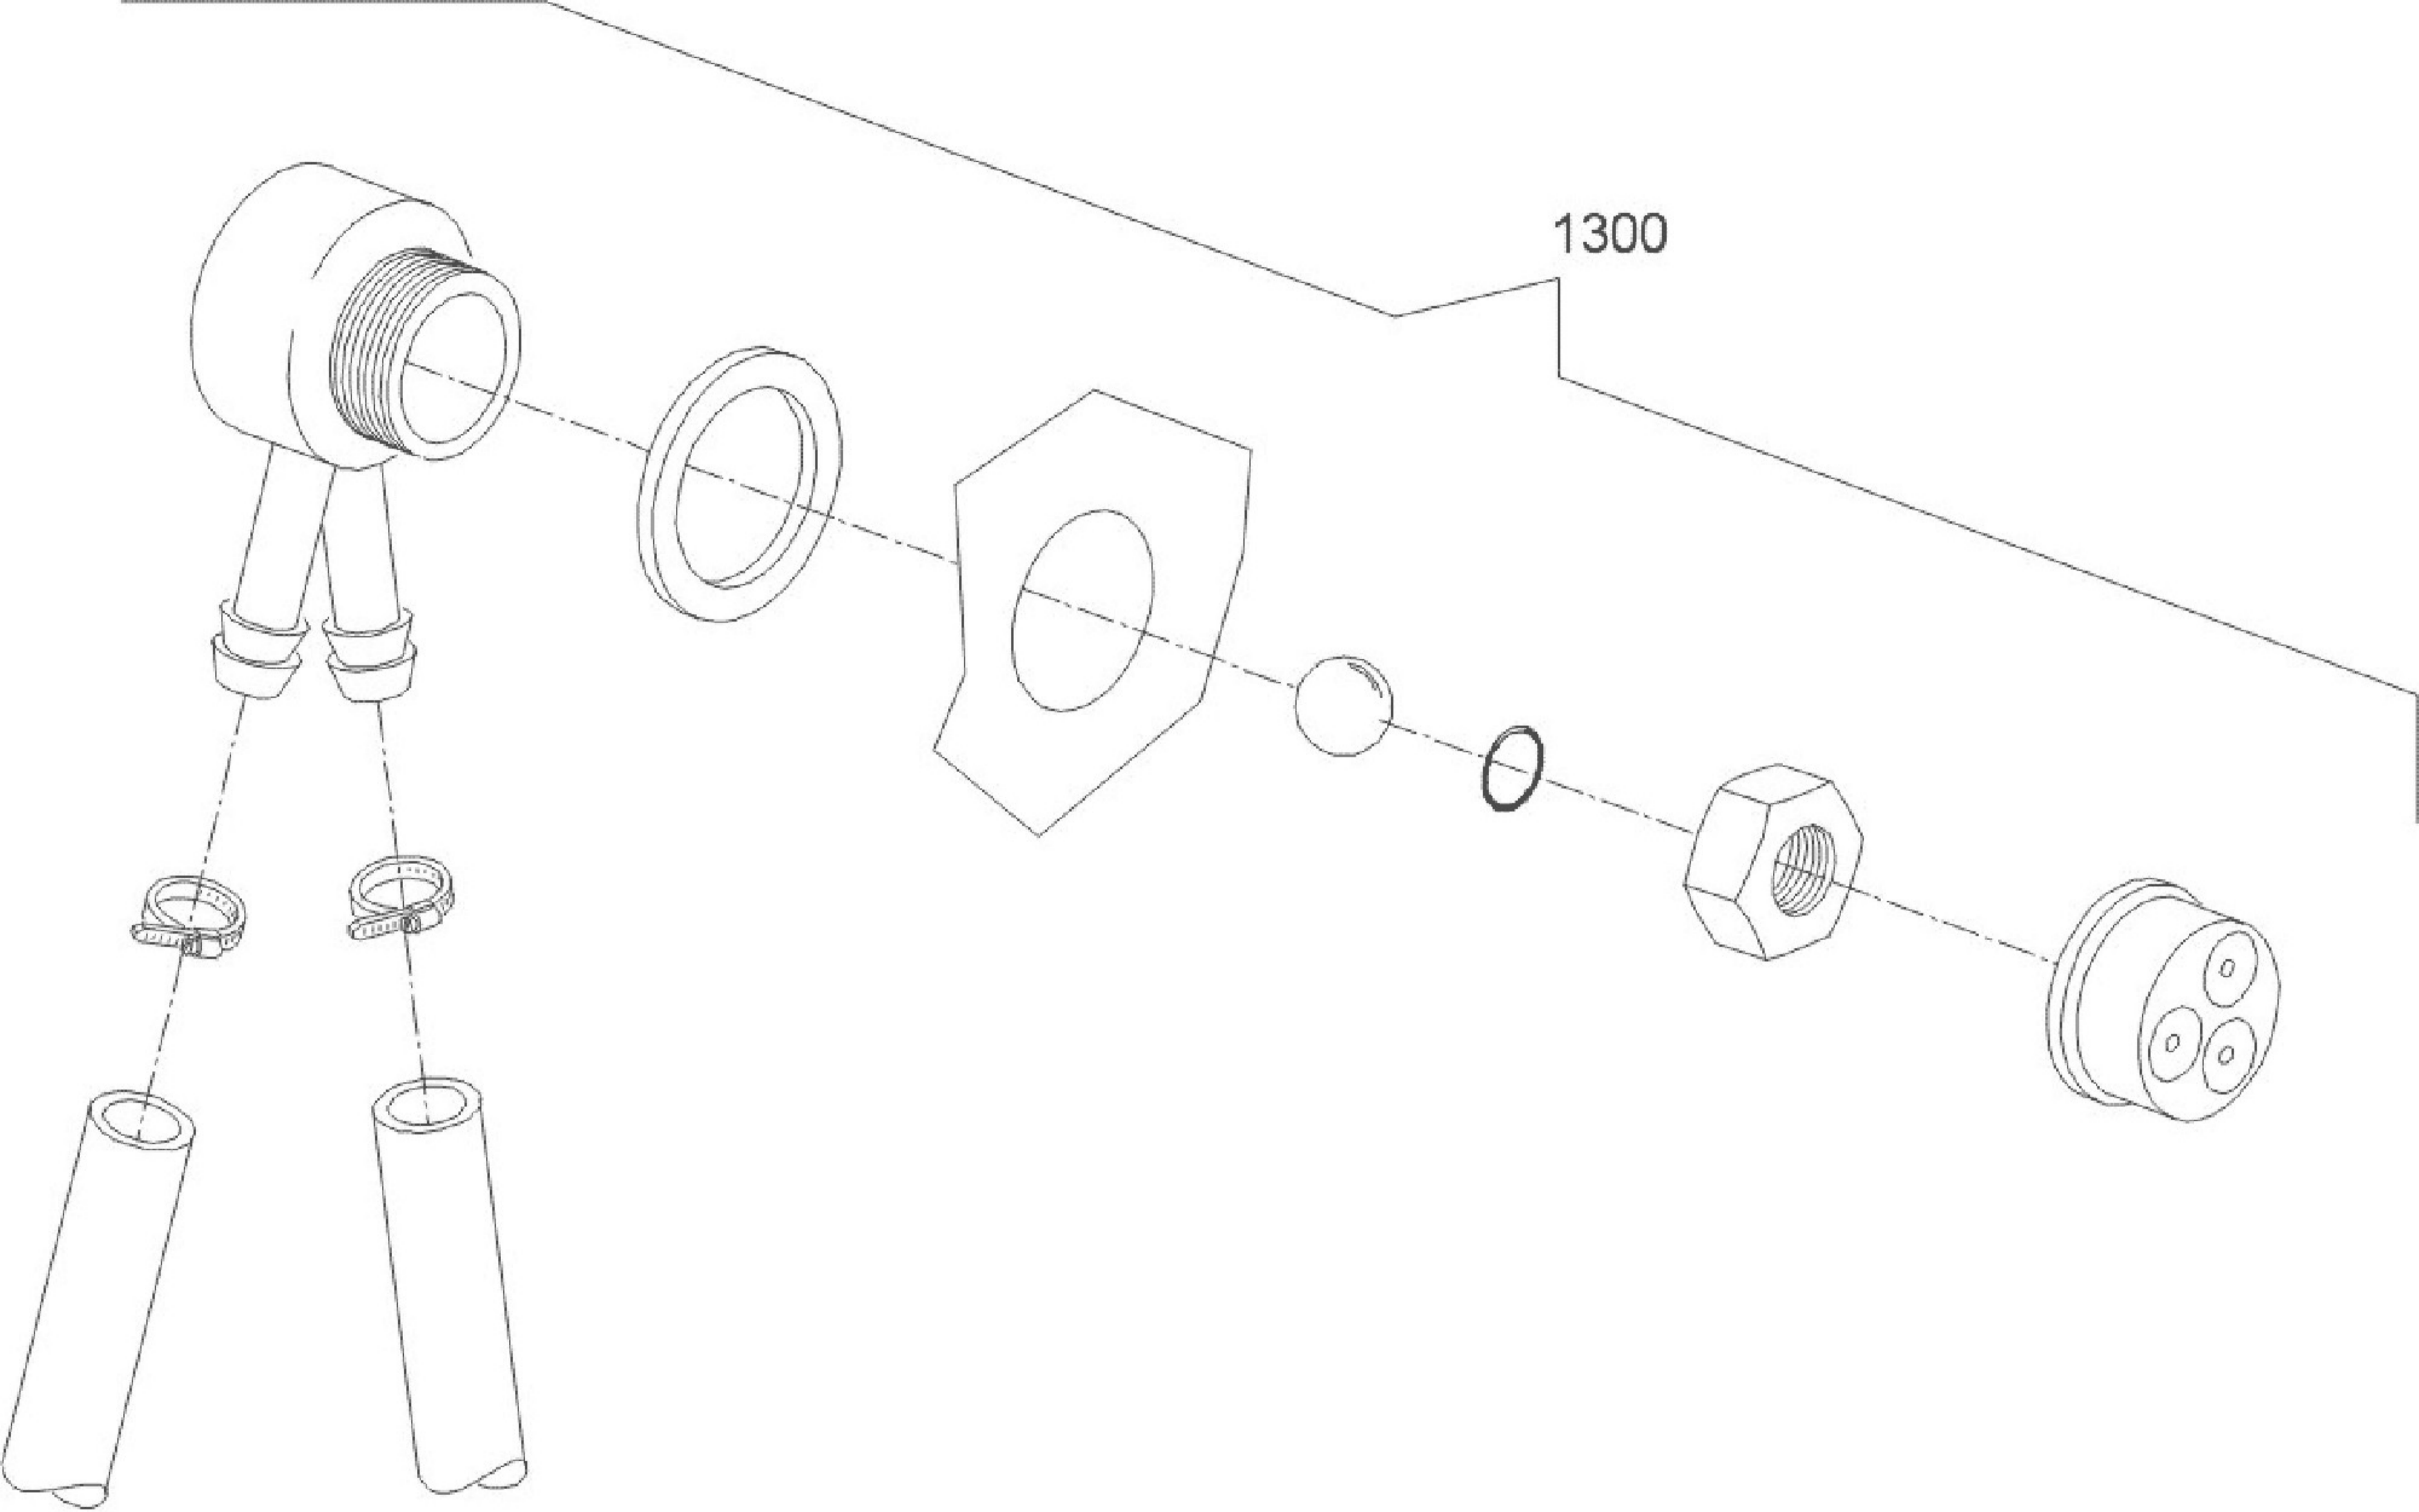

KD40

Edition 20080101-

1

Page	Pos	Code	Description	Info
002	40400	KD40-Pos.40400	Cover	01/10/2003-
002	40405	KD40-Pos.40405	Back panel	01/10/2003-
002	40410	KD40-Pos.40410	Body	01/10/2003-
002	40415	32D1850	Cable-fastener with screw	01/10/2003-
002	40420	3081980	4137 OR 140 NBR O-ring	01/11/2004-
002	40425	3030150	Drain elbow	01/10/2003-
002	40430	KD40-Pos.40430	3x2,5x2500 cable	01/10/2003-
002	40435	3095690	Foot	01/10/2003-
002	40440	KD40-Pos.40440	Foot support	01/10/2003-
002	40455	3030180	1850W-230V/2020W-240V heating	01/10/2003-
002	40460	3081980	4137 OR 140 NBR O-ring	01/11/2004-
002	40465	3043990	Top filter body 04	01/11/2004-
002	40470	3030130	Filter for top body	01/10/2003-
002	40475	3066480	Drain pump stainless steel nut	01/10/2003-
002	40480	3030140	Drain pump stainless steel filter	01/10/2003-
002	40490	3018870	Overflow pipe	01/10/2003-
002	40495	3030110	Door gasket	01/10/2003-
002	40500	3030100	Door jack assembly	01/10/2003-
002	40505	3039180	Door jack gasket	01/10/2003-
002	40510	3030750	Door rod slide	01/10/2003-
002	40515	KD40-Pos.40515	O40mm fairlead	01/10/2003-
002	40520	KD40-Pos.40520	O13mm fairlead	01/10/2003-
002	40525	KD40-Pos.40525	Stainless steell base	01/10/2003-
002	40530	3108020	Door O-ring angular	01/11/2004-
002	40535	3108030	Straight floor drain	01/11/2004-
002	40540	33M1660	Drain pipe	01/10/2003-
003	40160	3061450	Door	01/03/2005-
003	40165	3081390	Left/right door rod	01/03/2005-
003	40170	3081400	Hinge door rod	01/03/2005-
003	40175	KD40-Pos.40175	Stainless steel handle	01/10/2003-
003	40180	3030190	Door jack	01/10/2003-
003	40185	3039160	Bush	01/10/2003-
003	40190	3081420	Stainless steel screw M5x25	01/10/2003-
003	40195	3023140	Lower door with tank	01/10/2003-
003	40200	36Z1860	Tank cover	01/10/2003-
003	40205	36Z1850	Back tank cover	01/10/2003-
003	40210	3063740	Square tank	01/10/2003-
004	4500	KD40-Pos.4500	Control panel	01/10/2003-
004	4515	3063320	Green start key	01/10/2003-
004	4525	32W4260	Green ON-OFF key	01/10/2003-
004	4535	36U0870	Square grey triple support	01/10/2003-
004	4540	32W4230	Pilot light	01/10/2003-
004	4550	3040850	16A unipolar push button	01/10/2003-
004	4555	32W4150	16A SWITCH ONLY	01/10/2003-
004	4570	36U0850	Pilot light support	01/10/2003-
004	4575	32W4220	Pilot light	01/10/2003-
004	4580	33Q6440	Green-orange cam	01/10/2003-
004	4590	36Q2060	Grey key	01/10/2003-
004	4595	3025580	Green square cycle gem	01/10/2003-
004	4597	3065830	Green square temperature gem	01/10/2003-
005	40360	KD40-Pos.40360	Electric component panel	01/10/2003-