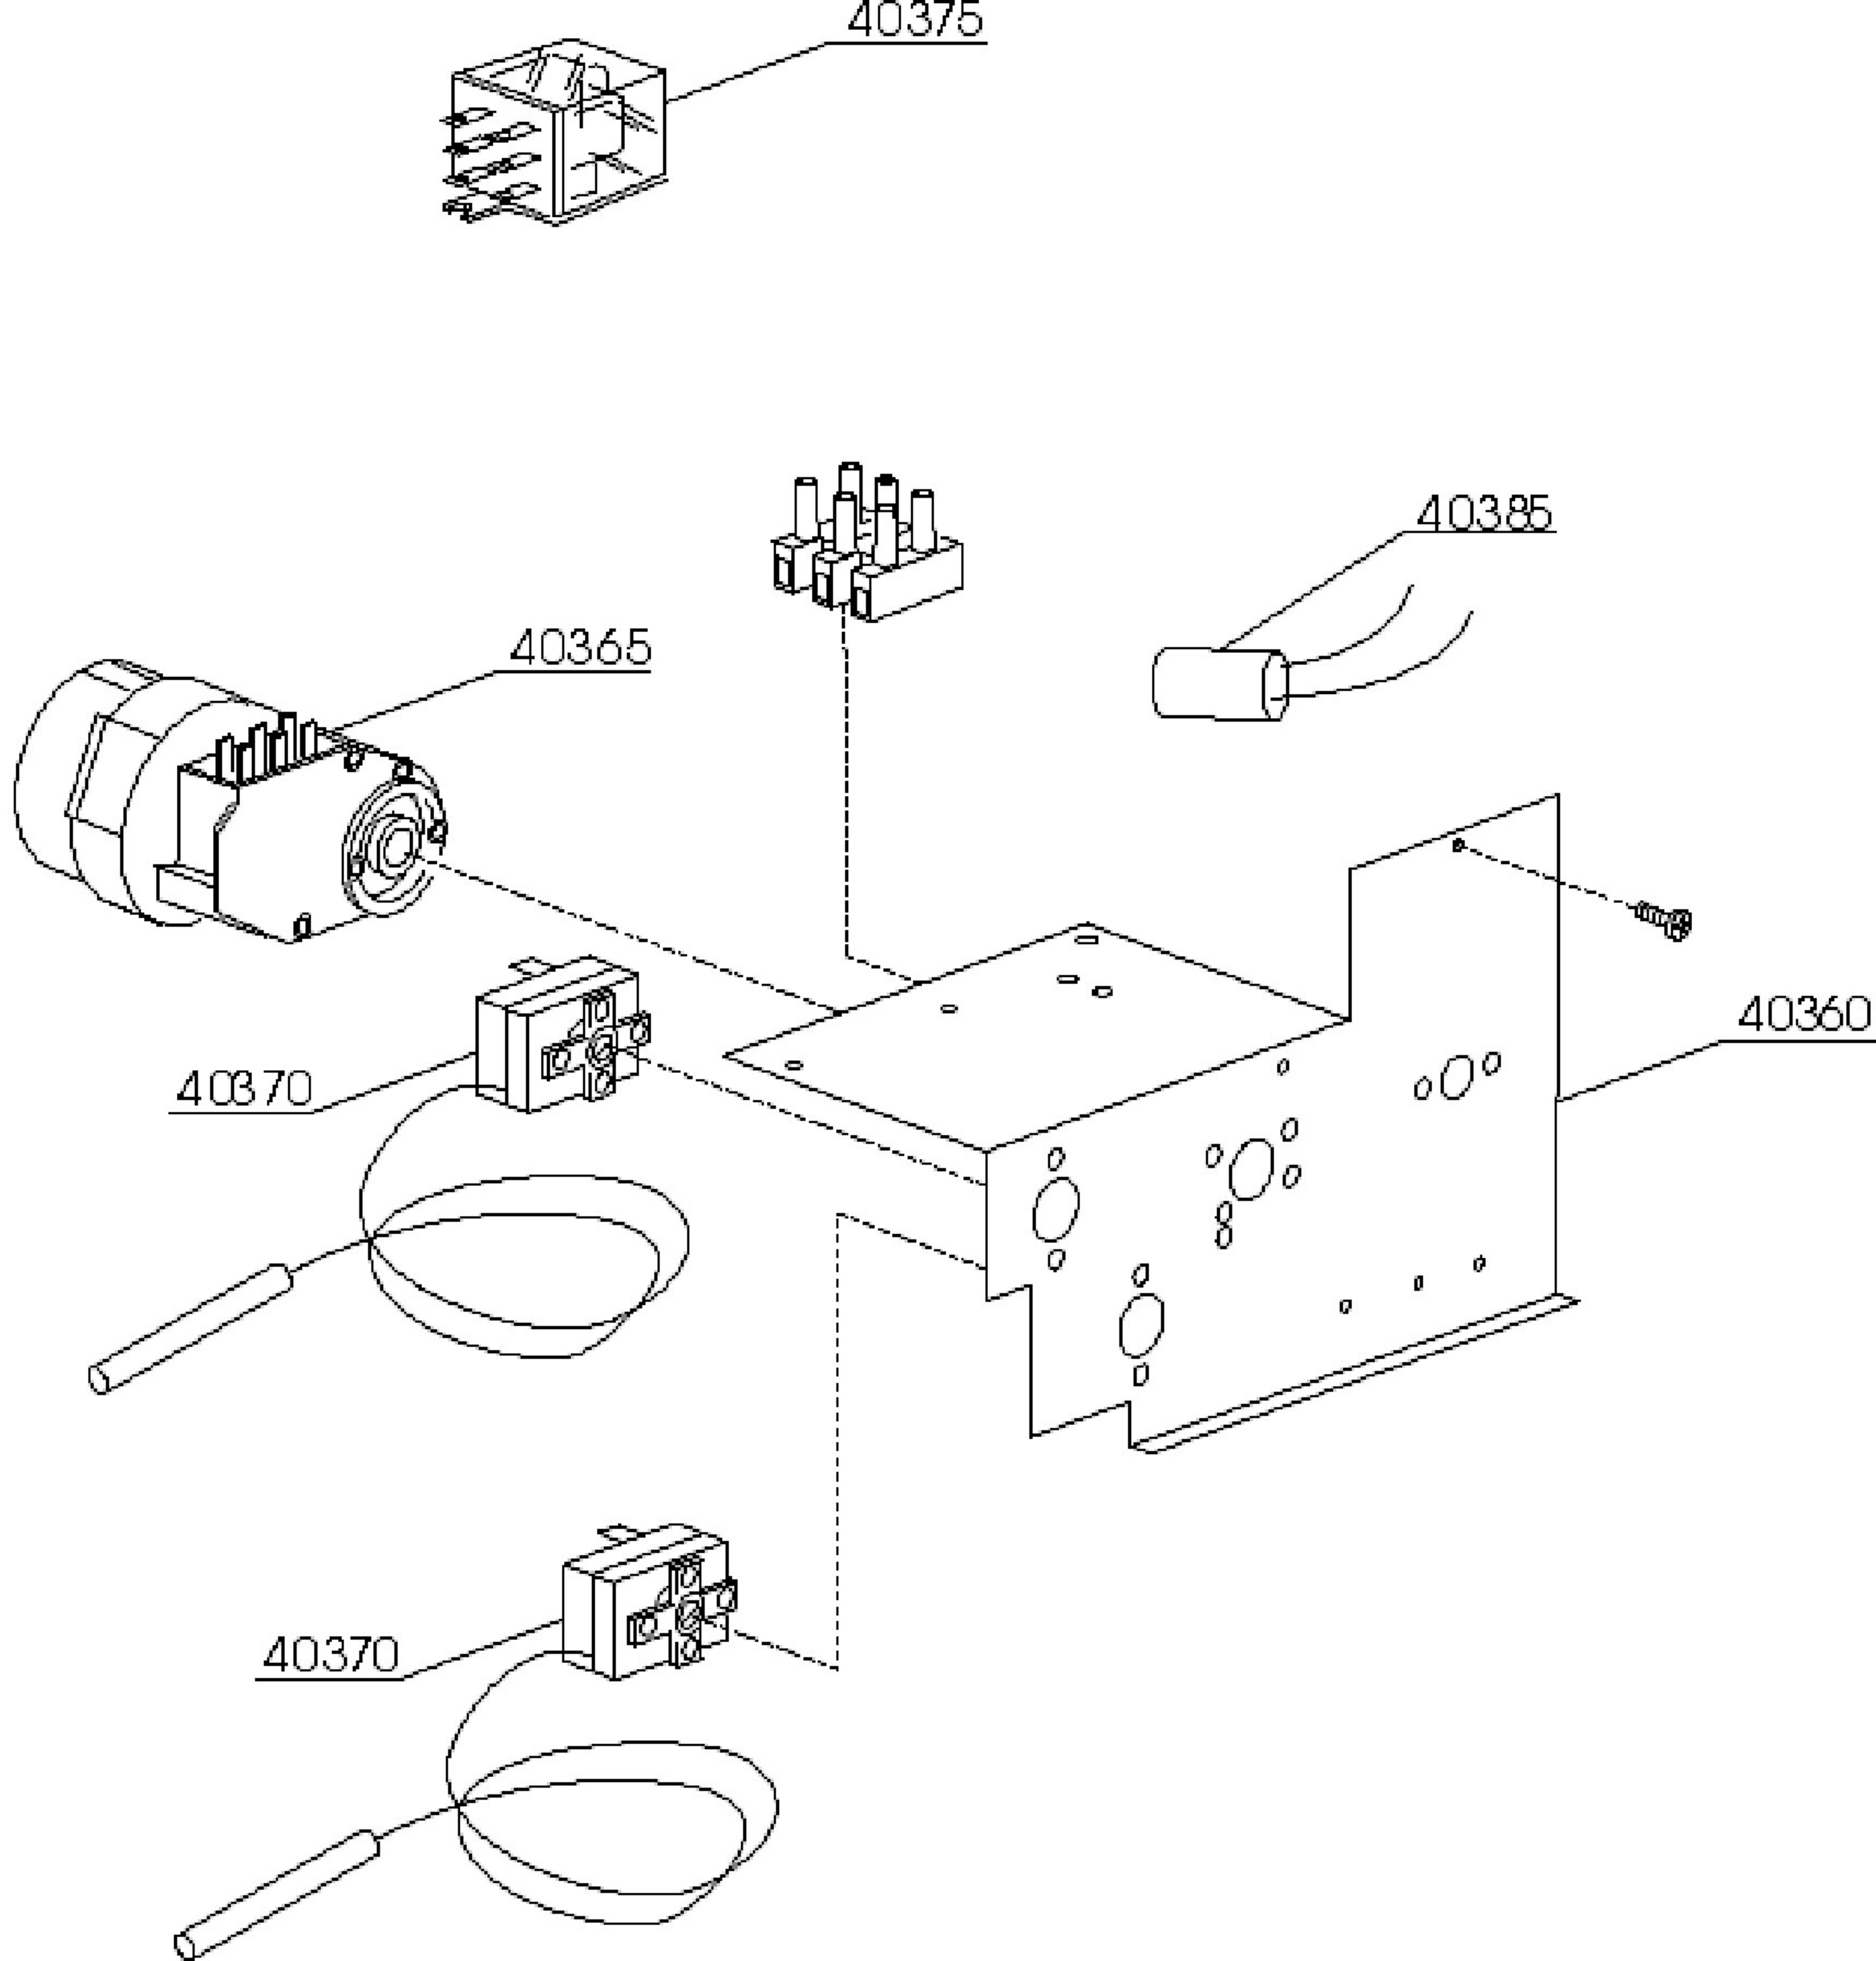

KD40

Edition 20080101-

1

Page	Pos	Code	Description	Info
002	40400	KD40-Pos.40400	Cover	01/10/2003-
002	40405	KD40-Pos.40405	Back panel	01/10/2003-
002	40410	KD40-Pos.40410	Body	01/10/2003-
002	40415	32D1850	Cable-fastener with screw	01/10/2003-
002	40420	3081980	4137 OR 140 NBR O-ring	01/11/2004-
002	40425	3030150	Drain elbow	01/10/2003-
002	40430	KD40-Pos.40430	3x2,5x2500 cable	01/10/2003-
002	40435	3095690	Foot	01/10/2003-
002	40440	KD40-Pos.40440	Foot support	01/10/2003-
002	40455	3030180	1850W-230V/2020W-240V heating	01/10/2003-
002	40460	3081980	4137 OR 140 NBR O-ring	01/11/2004-
002	40465	3043990	Top filter body 04	01/11/2004-
002	40470	3030130	Filter for top body	01/10/2003-
002	40475	3066480	Drain pump stainless steel nut	01/10/2003-
002	40480	3030140	Drain pump stainless steel filter	01/10/2003-
002	40490	3018870	Overflow pipe	01/10/2003-
002	40495	3030110	Door gasket	01/10/2003-
002	40500	3030100	Door jack assembly	01/10/2003-
002	40505	3039180	Door jack gasket	01/10/2003-
002	40510	3030750	Door rod slide	01/10/2003-
002	40515	KD40-Pos.40515	O40mm fairlead	01/10/2003-
002	40520	KD40-Pos.40520	O13mm fairlead	01/10/2003-
002	40525	KD40-Pos.40525	Stainless steell base	01/10/2003-
002	40530	3108020	Door O-ring angular	01/11/2004-
002	40535	3108030	Straight floor drain	01/11/2004-
002	40540	33M1660	Drain pipe	01/10/2003-
003	40160	3061450	Door	01/03/2005-
003	40165	3081390	Left/right door rod	01/03/2005-
003	40170	3081400	Hinge door rod	01/03/2005-
003	40175	KD40-Pos.40175	Stainless steel handle	01/10/2003-
003	40180	3030190	Door jack	01/10/2003-
003	40185	3039160	Bush	01/10/2003-
003	40190	3081420	Stainless steel screw M5x25	01/10/2003-
003	40195	3023140	Lower door with tank	01/10/2003-
003	40200	36Z1860	Tank cover	01/10/2003-
003	40205	36Z1850	Back tank cover	01/10/2003-
003	40210	3063740	Square tank	01/10/2003-
004	4500	KD40-Pos.4500	Control panel	01/10/2003-
004	4515	3063320	Green start key	01/10/2003-
004	4525	32W4260	Green ON-OFF key	01/10/2003-
004	4535	36U0870	Square grey triple support	01/10/2003-
004	4540	32W4230	Pilot light	01/10/2003-
004	4550	3040850	16A unipolar push button	01/10/2003-
004	4555	32W4150	16A SWITCH ONLY	01/10/2003-
004	4570	36U0850	Pilot light support	01/10/2003-
004	4575	32W4220	Pilot light	01/10/2003-
004	4580	33Q6440	Green-orange cam	01/10/2003-
004	4590	36Q2060	Grey key	01/10/2003-
004	4595	3025580	Green square cycle gem	01/10/2003-
004	4597	3065830	Green square temperature gem	01/10/2003-
005	40360	KD40-Pos.40360	Electric component panel	01/10/2003-