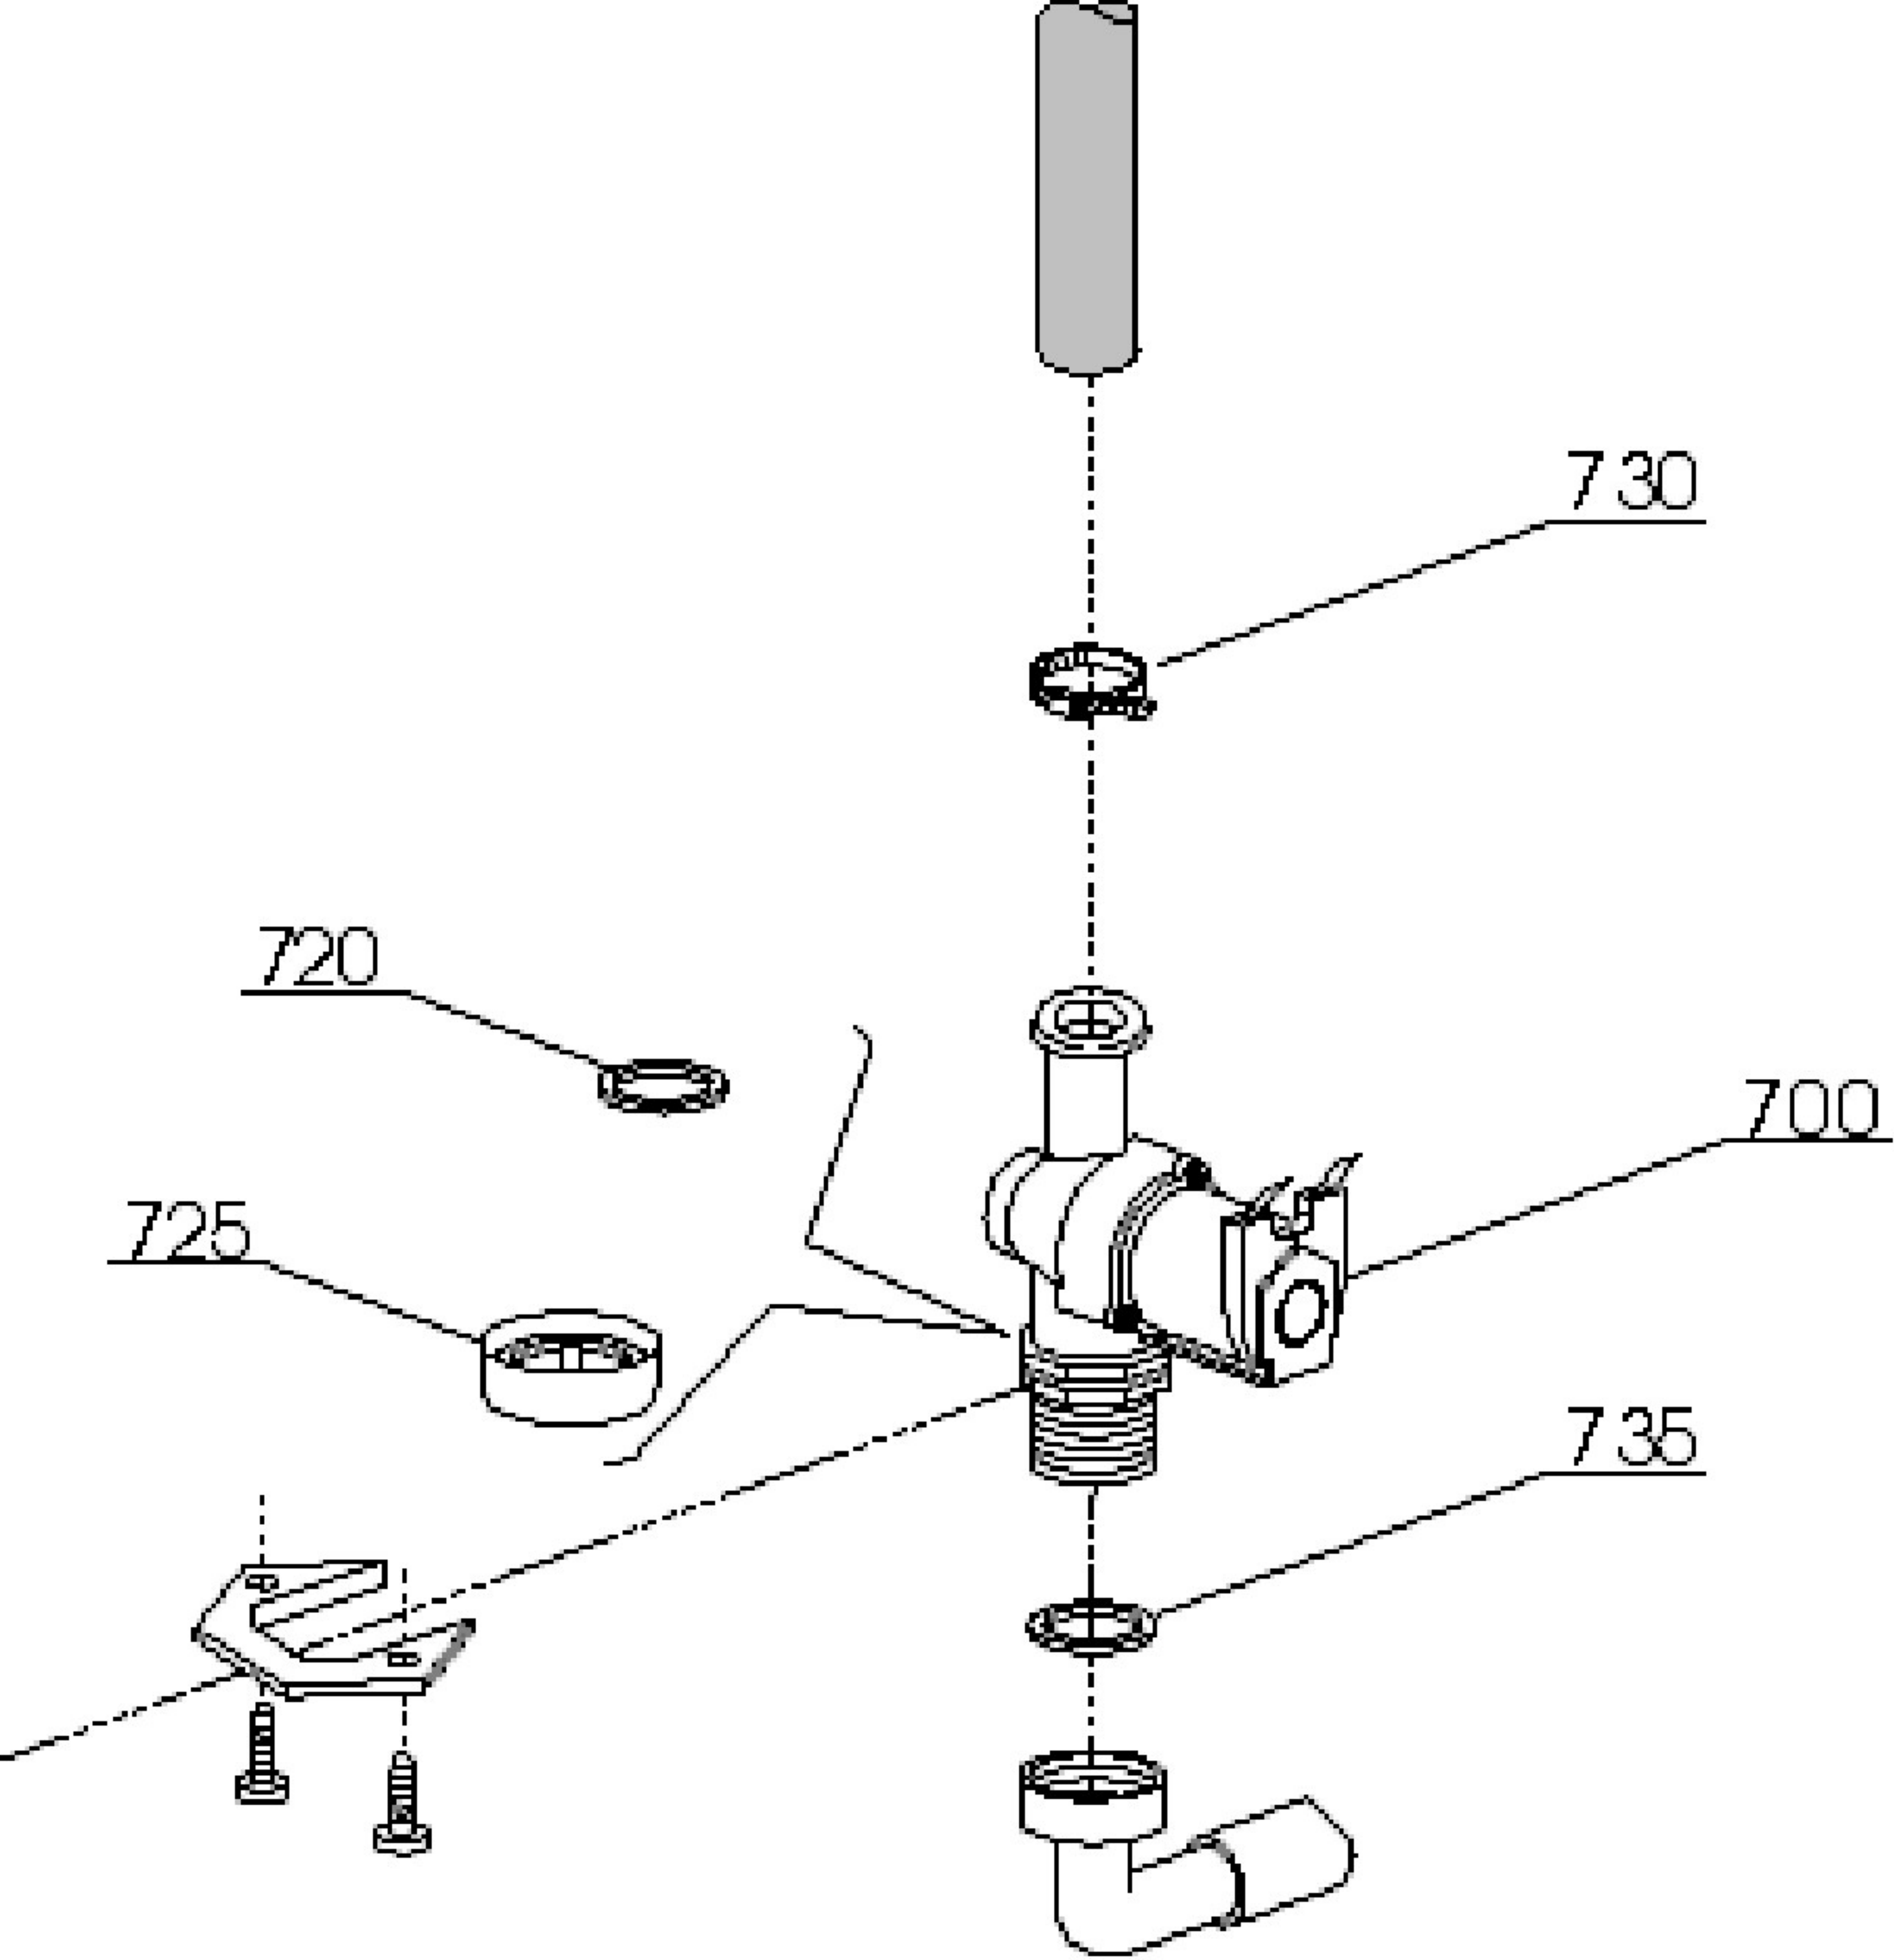

KD40

Edition 20080101-

1

Page	Pos	Code	Description	Info
002	40400	KD40-Pos.40400	Cover	01/10/2003-
002	40405	KD40-Pos.40405	Back panel	01/10/2003-
002	40410	KD40-Pos.40410	Body	01/10/2003-
002	40415	32D1850	Cable-fastener with screw	01/10/2003-
002	40420	3081980	4137 OR 140 NBR O-ring	01/11/2004-
002	40425	3030150	Drain elbow	01/10/2003-
002	40430	KD40-Pos.40430	3x2,5x2500 cable	01/10/2003-
002	40435	3095690	Foot	01/10/2003-
002	40440	KD40-Pos.40440	Foot support	01/10/2003-
002	40455	3030180	1850W-230V/2020W-240V heating	01/10/2003-
002	40460	3081980	4137 OR 140 NBR O-ring	01/11/2004-
002	40465	3043990	Top filter body 04	01/11/2004-
002	40470	3030130	Filter for top body	01/10/2003-
002	40475	3066480	Drain pump stainless steel nut	01/10/2003-
002	40480	3030140	Drain pump stainless steel filter	01/10/2003-
002	40490	3018870	Overflow pipe	01/10/2003-
002	40495	3030110	Door gasket	01/10/2003-
002	40500	3030100	Door jack assembly	01/10/2003-
002	40505	3039180	Door jack gasket	01/10/2003-
002	40510	3030750	Door rod slide	01/10/2003-
002	40515	KD40-Pos.40515	O40mm fairlead	01/10/2003-
002	40520	KD40-Pos.40520	O13mm fairlead	01/10/2003-
002	40525	KD40-Pos.40525	Stainless steell base	01/10/2003-
002	40530	3108020	Door O-ring angular	01/11/2004-
002	40535	3108030	Straight floor drain	01/11/2004-
002	40540	33M1660	Drain pipe	01/10/2003-
003	40160	3061450	Door	01/03/2005-
003	40165	3081390	Left/right door rod	01/03/2005-
003	40170	3081400	Hinge door rod	01/03/2005-
003	40175	KD40-Pos.40175	Stainless steel handle	01/10/2003-
003	40180	3030190	Door jack	01/10/2003-
003	40185	3039160	Bush	01/10/2003-
003	40190	3081420	Stainless steel screw M5x25	01/10/2003-
003	40195	3023140	Lower door with tank	01/10/2003-
003	40200	36Z1860	Tank cover	01/10/2003-
003	40205	36Z1850	Back tank cover	01/10/2003-
003	40210	3063740	Square tank	01/10/2003-
004	4500	KD40-Pos.4500	Control panel	01/10/2003-
004	4515	3063320	Green start key	01/10/2003-
004	4525	32W4260	Green ON-OFF key	01/10/2003-
004	4535	36U0870	Square grey triple support	01/10/2003-
004	4540	32W4230	Pilot light	01/10/2003-
004	4550	3040850	16A unipolar push button	01/10/2003-
004	4555	32W4150	16A SWITCH ONLY	01/10/2003-
004	4570	36U0850	Pilot light support	01/10/2003-
004	4575	32W4220	Pilot light	01/10/2003-
004	4580	33Q6440	Green-orange cam	01/10/2003-
004	4590	36Q2060	Grey key	01/10/2003-
004	4595	3025580	Green square cycle gem	01/10/2003-
004	4597	3065830	Green square temperature gem	01/10/2003-
005	40360	KD40-Pos.40360	Electric component panel	01/10/2003-