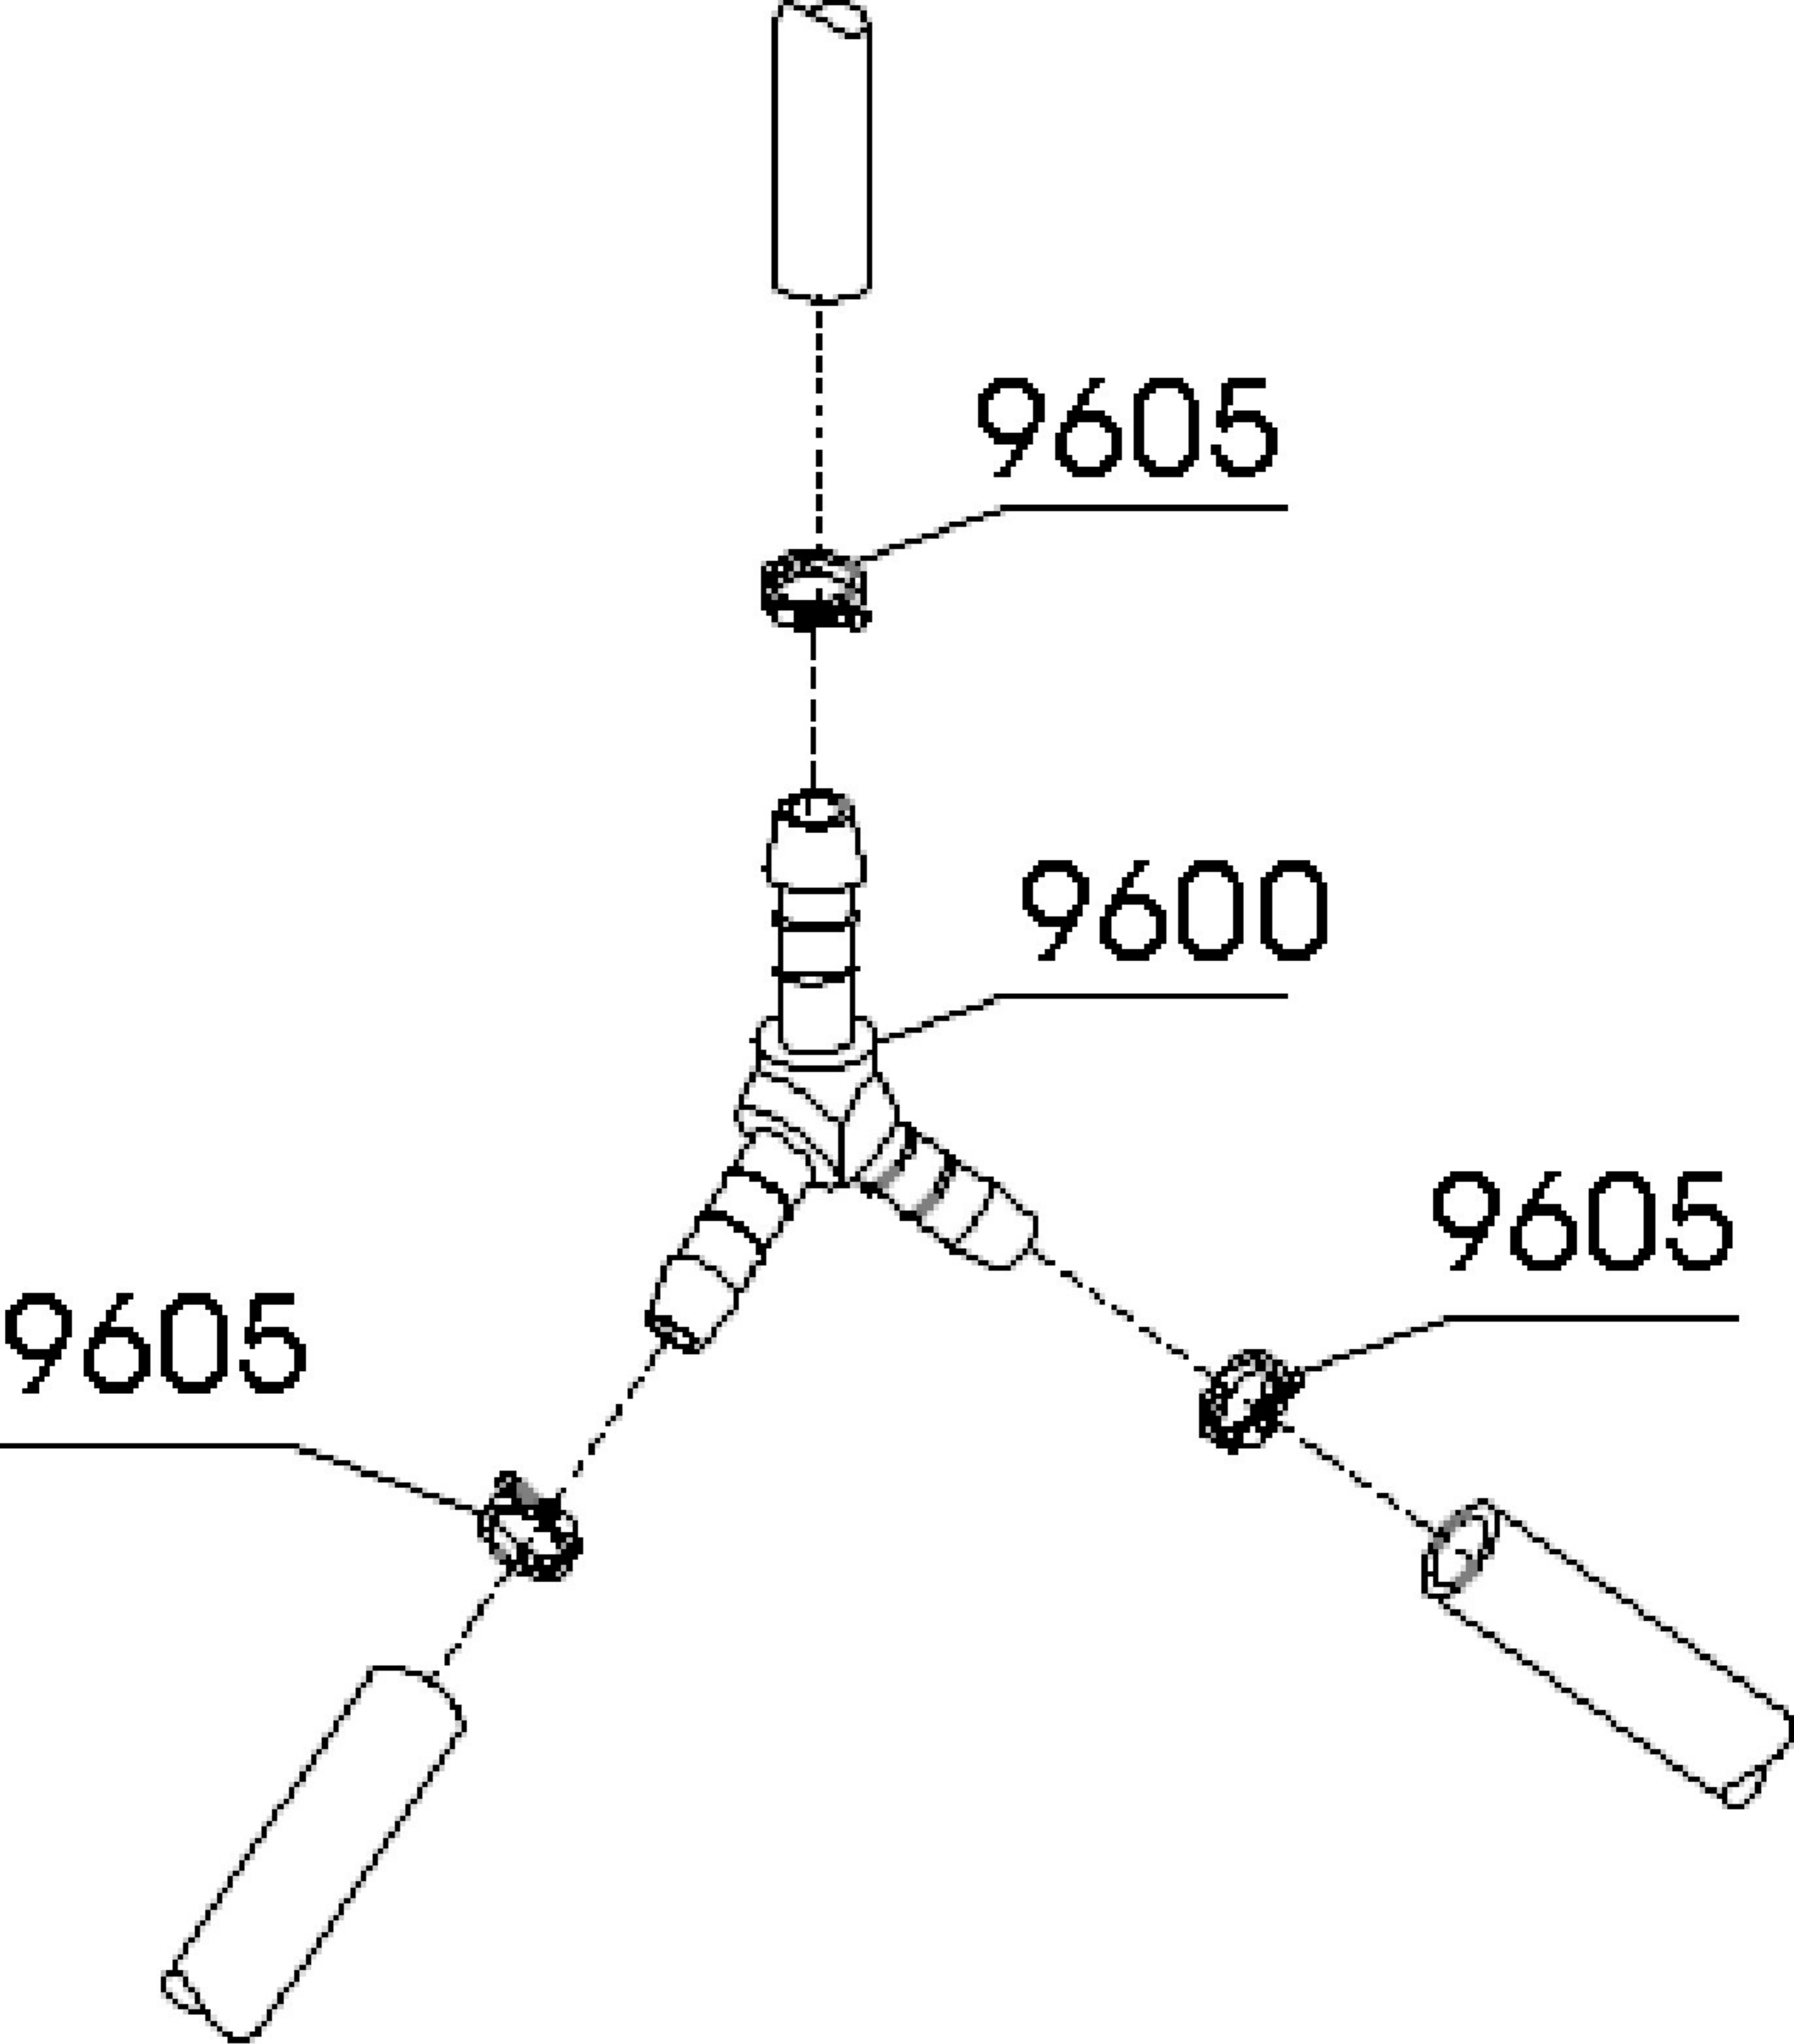

KD40

Edition 20080101-

1

Page	Pos	Code	Description	Info
002	40400	KD40-Pos.40400	Cover	01/10/2003-
002	40405	KD40-Pos.40405	Back panel	01/10/2003-
002	40410	KD40-Pos.40410	Body	01/10/2003-
002	40415	32D1850	Cable-fastener with screw	01/10/2003-
002	40420	3081980	4137 OR 140 NBR O-ring	01/11/2004-
002	40425	3030150	Drain elbow	01/10/2003-
002	40430	KD40-Pos.40430	3x2,5x2500 cable	01/10/2003-
002	40435	3095690	Foot	01/10/2003-
002	40440	KD40-Pos.40440	Foot support	01/10/2003-
002	40455	3030180	1850W-230V/2020W-240V heating	01/10/2003-
002	40460	3081980	4137 OR 140 NBR O-ring	01/11/2004-
002	40465	3043990	Top filter body 04	01/11/2004-
002	40470	3030130	Filter for top body	01/10/2003-
002	40475	3066480	Drain pump stainless steel nut	01/10/2003-
002	40480	3030140	Drain pump stainless steel filter	01/10/2003-
002	40490	3018870	Overflow pipe	01/10/2003-
002	40495	3030110	Door gasket	01/10/2003-
002	40500	3030100	Door jack assembly	01/10/2003-
002	40505	3039180	Door jack gasket	01/10/2003-
002	40510	3030750	Door rod slide	01/10/2003-
002	40515	KD40-Pos.40515	O40mm fairlead	01/10/2003-
002	40520	KD40-Pos.40520	O13mm fairlead	01/10/2003-
002	40525	KD40-Pos.40525	Stainless steell base	01/10/2003-
002	40530	3108020	Door O-ring angular	01/11/2004-
002	40535	3108030	Straight floor drain	01/11/2004-
002	40540	33M1660	Drain pipe	01/10/2003-
003	40160	3061450	Door	01/03/2005-
003	40165	3081390	Left/right door rod	01/03/2005-
003	40170	3081400	Hinge door rod	01/03/2005-
003	40175	KD40-Pos.40175	Stainless steel handle	01/10/2003-
003	40180	3030190	Door jack	01/10/2003-
003	40185	3039160	Bush	01/10/2003-
003	40190	3081420	Stainless steel screw M5x25	01/10/2003-
003	40195	3023140	Lower door with tank	01/10/2003-
003	40200	36Z1860	Tank cover	01/10/2003-
003	40205	36Z1850	Back tank cover	01/10/2003-
003	40210	3063740	Square tank	01/10/2003-
004	4500	KD40-Pos.4500	Control panel	01/10/2003-
004	4515	3063320	Green start key	01/10/2003-
004	4525	32W4260	Green ON-OFF key	01/10/2003-
004	4535	36U0870	Square grey triple support	01/10/2003-
004	4540	32W4230	Pilot light	01/10/2003-
004	4550	3040850	16A unipolar push button	01/10/2003-
004	4555	32W4150	16A SWITCH ONLY	01/10/2003-
004	4570	36U0850	Pilot light support	01/10/2003-
004	4575	32W4220	Pilot light	01/10/2003-
004	4580	33Q6440	Green-orange cam	01/10/2003-
004	4590	36Q2060	Grey key	01/10/2003-
004	4595	3025580	Green square cycle gem	01/10/2003-
004	4597	3065830	Green square temperature gem	01/10/2003-
005	40360	KD40-Pos.40360	Electric component panel	01/10/2003-