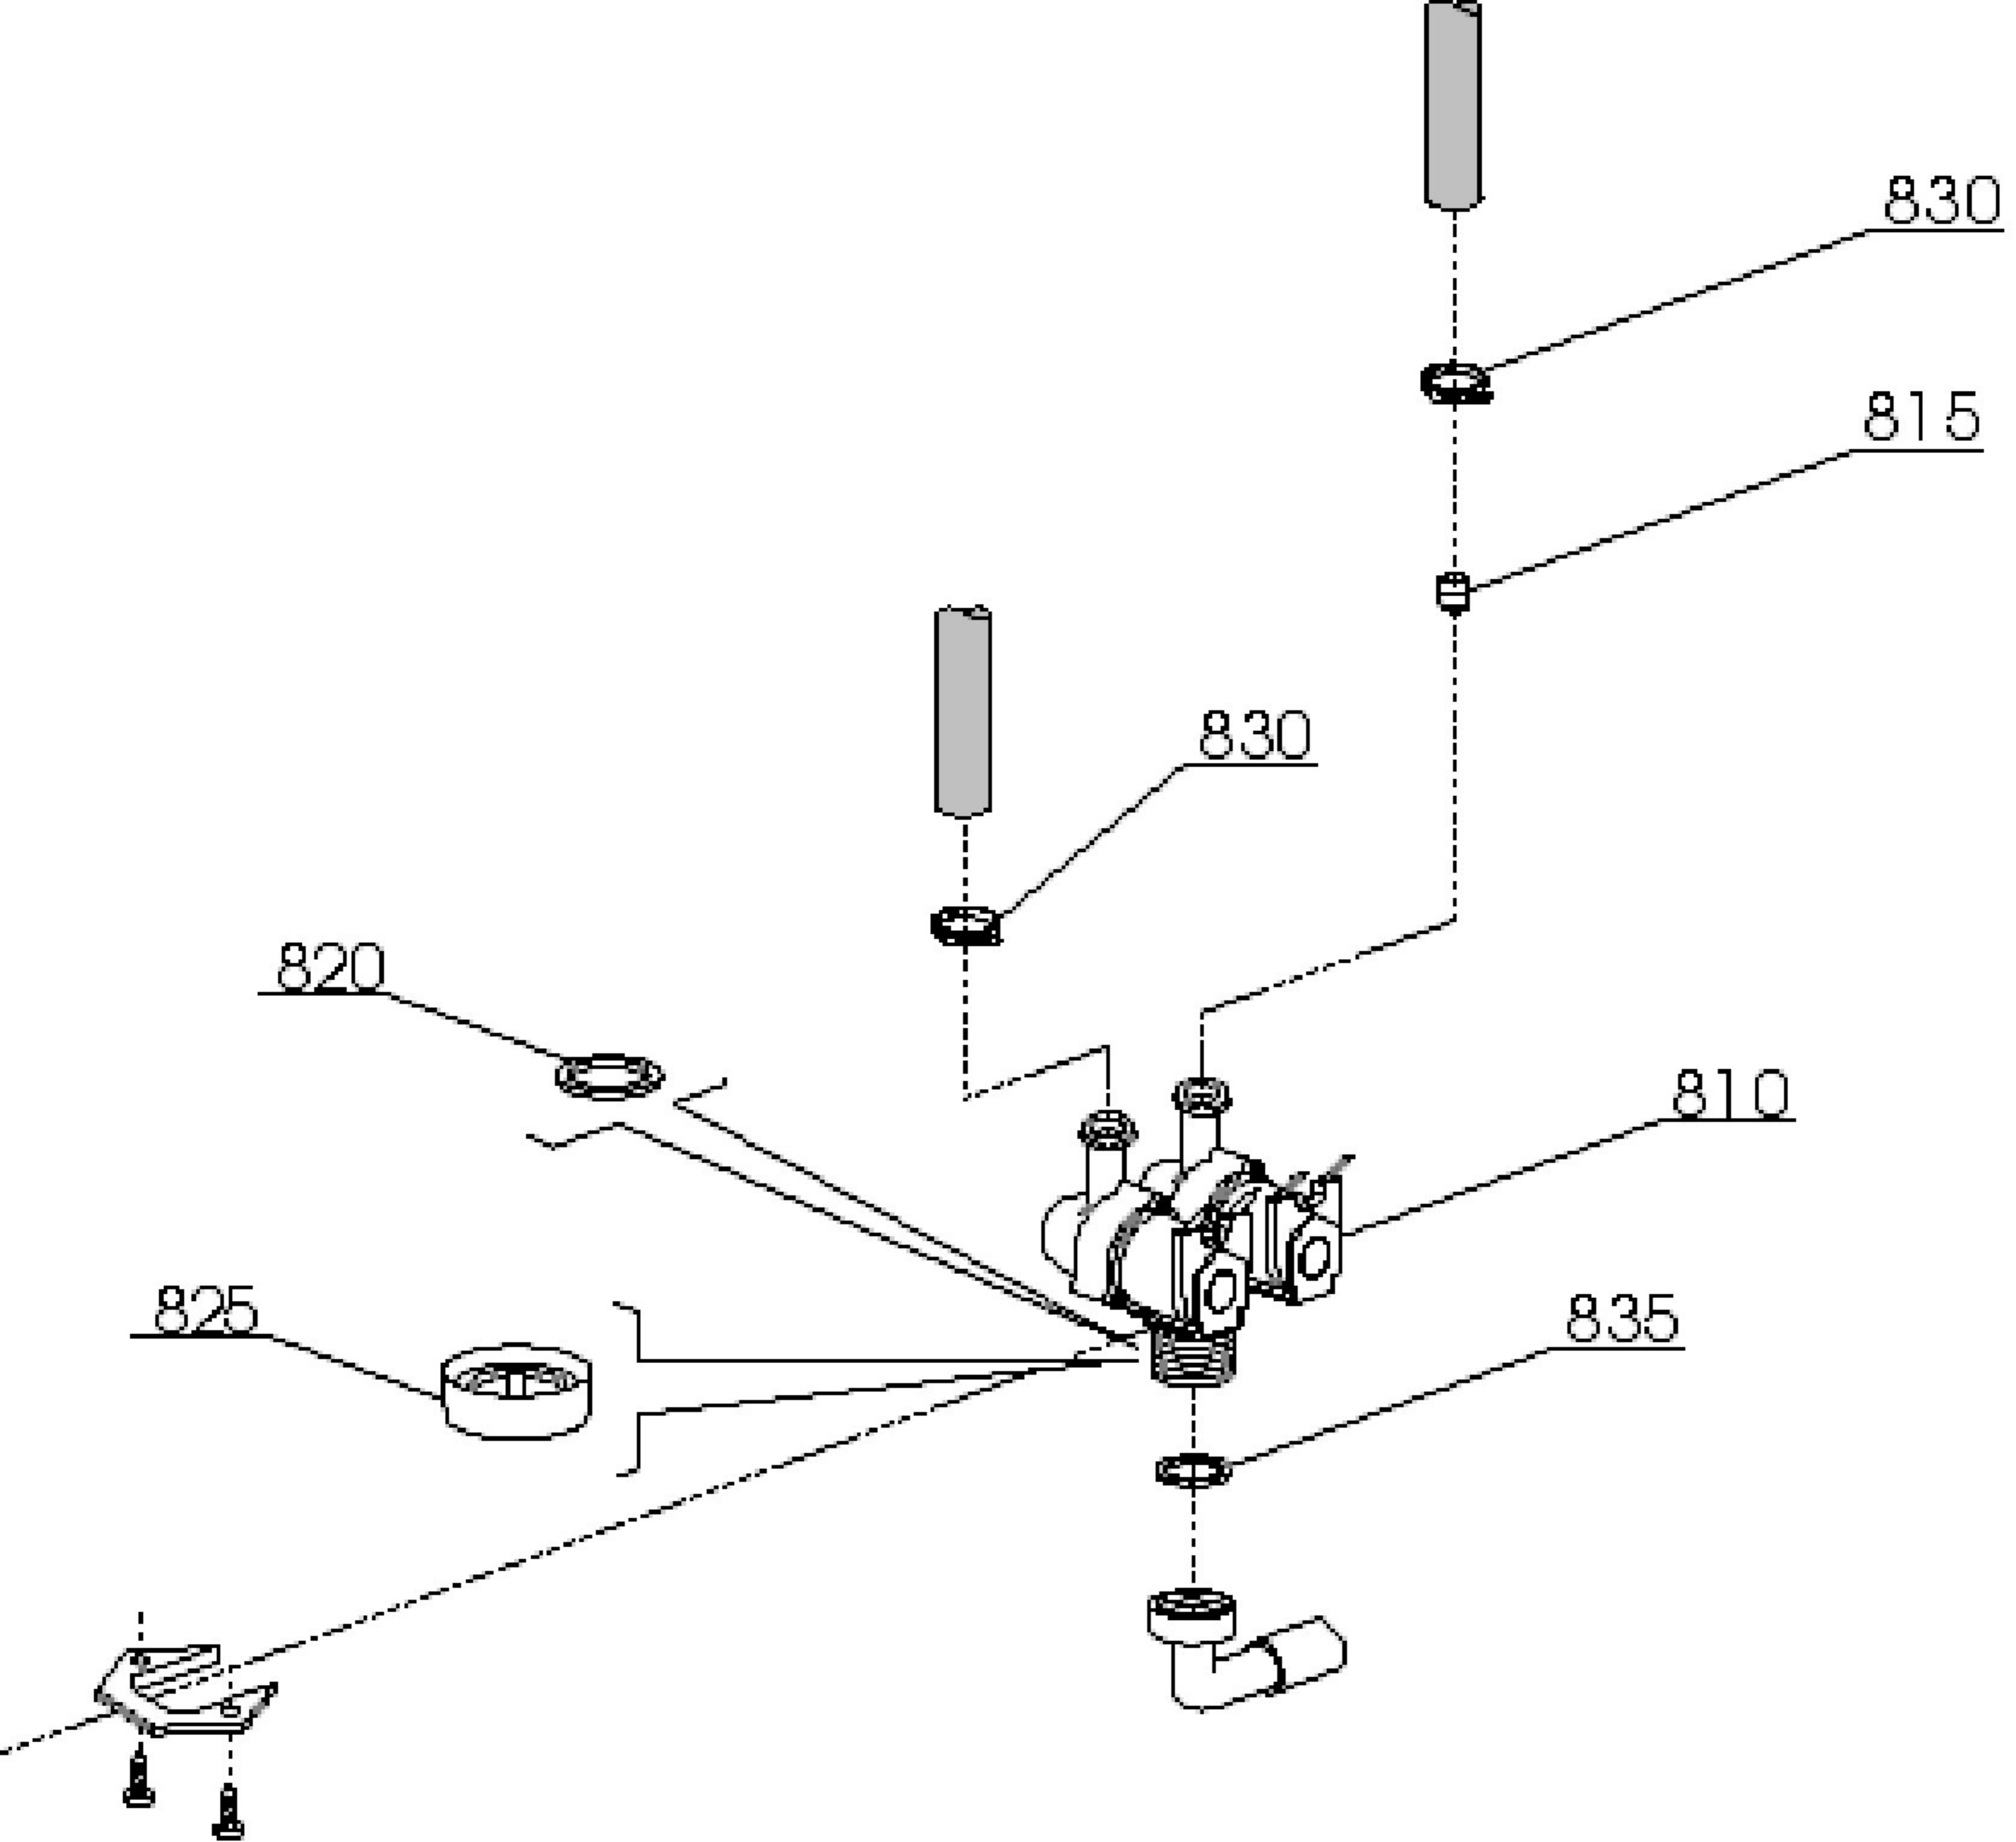

KD40

Edition 20080101-

1

Page	Pos	Code	Description	Info
002	40400	KD40-Pos.40400	Cover	01/10/2003-
002	40405	KD40-Pos.40405	Back panel	01/10/2003-
002	40410	KD40-Pos.40410	Body	01/10/2003-
002	40415	32D1850	Cable-fastener with screw	01/10/2003-
002	40420	3081980	4137 OR 140 NBR O-ring	01/11/2004-
002	40425	3030150	Drain elbow	01/10/2003-
002	40430	KD40-Pos.40430	3x2,5x2500 cable	01/10/2003-
002	40435	3095690	Foot	01/10/2003-
002	40440	KD40-Pos.40440	Foot support	01/10/2003-
002	40455	3030180	1850W-230V/2020W-240V heating	01/10/2003-
002	40460	3081980	4137 OR 140 NBR O-ring	01/11/2004-
002	40465	3043990	Top filter body 04	01/11/2004-
002	40470	3030130	Filter for top body	01/10/2003-
002	40475	3066480	Drain pump stainless steel nut	01/10/2003-
002	40480	3030140	Drain pump stainless steel filter	01/10/2003-
002	40490	3018870	Overflow pipe	01/10/2003-
002	40495	3030110	Door gasket	01/10/2003-
002	40500	3030100	Door jack assembly	01/10/2003-
002	40505	3039180	Door jack gasket	01/10/2003-
002	40510	3030750	Door rod slide	01/10/2003-
002	40515	KD40-Pos.40515	O40mm fairlead	01/10/2003-
002	40520	KD40-Pos.40520	O13mm fairlead	01/10/2003-
002	40525	KD40-Pos.40525	Stainless steell base	01/10/2003-
002	40530	3108020	Door O-ring angular	01/11/2004-
002	40535	3108030	Straight floor drain	01/11/2004-
002	40540	33M1660	Drain pipe	01/10/2003-
003	40160	3061450	Door	01/03/2005-
003	40165	3081390	Left/right door rod	01/03/2005-
003	40170	3081400	Hinge door rod	01/03/2005-
003	40175	KD40-Pos.40175	Stainless steel handle	01/10/2003-
003	40180	3030190	Door jack	01/10/2003-
003	40185	3039160	Bush	01/10/2003-
003	40190	3081420	Stainless steel screw M5x25	01/10/2003-
003	40195	3023140	Lower door with tank	01/10/2003-
003	40200	36Z1860	Tank cover	01/10/2003-
003	40205	36Z1850	Back tank cover	01/10/2003-
003	40210	3063740	Square tank	01/10/2003-
004	4500	KD40-Pos.4500	Control panel	01/10/2003-
004	4515	3063320	Green start key	01/10/2003-
004	4525	32W4260	Green ON-OFF key	01/10/2003-
004	4535	36U0870	Square grey triple support	01/10/2003-
004	4540	32W4230	Pilot light	01/10/2003-
004	4550	3040850	16A unipolar push button	01/10/2003-
004	4555	32W4150	16A SWITCH ONLY	01/10/2003-
004	4570	36U0850	Pilot light support	01/10/2003-
004	4575	32W4220	Pilot light	01/10/2003-
004	4580	33Q6440	Green-orange cam	01/10/2003-
004	4590	36Q2060	Grey key	01/10/2003-
004	4595	3025580	Green square cycle gem	01/10/2003-
004	4597	3065830	Green square temperature gem	01/10/2003-
005	40360	KD40-Pos.40360	Electric component panel	01/10/2003-