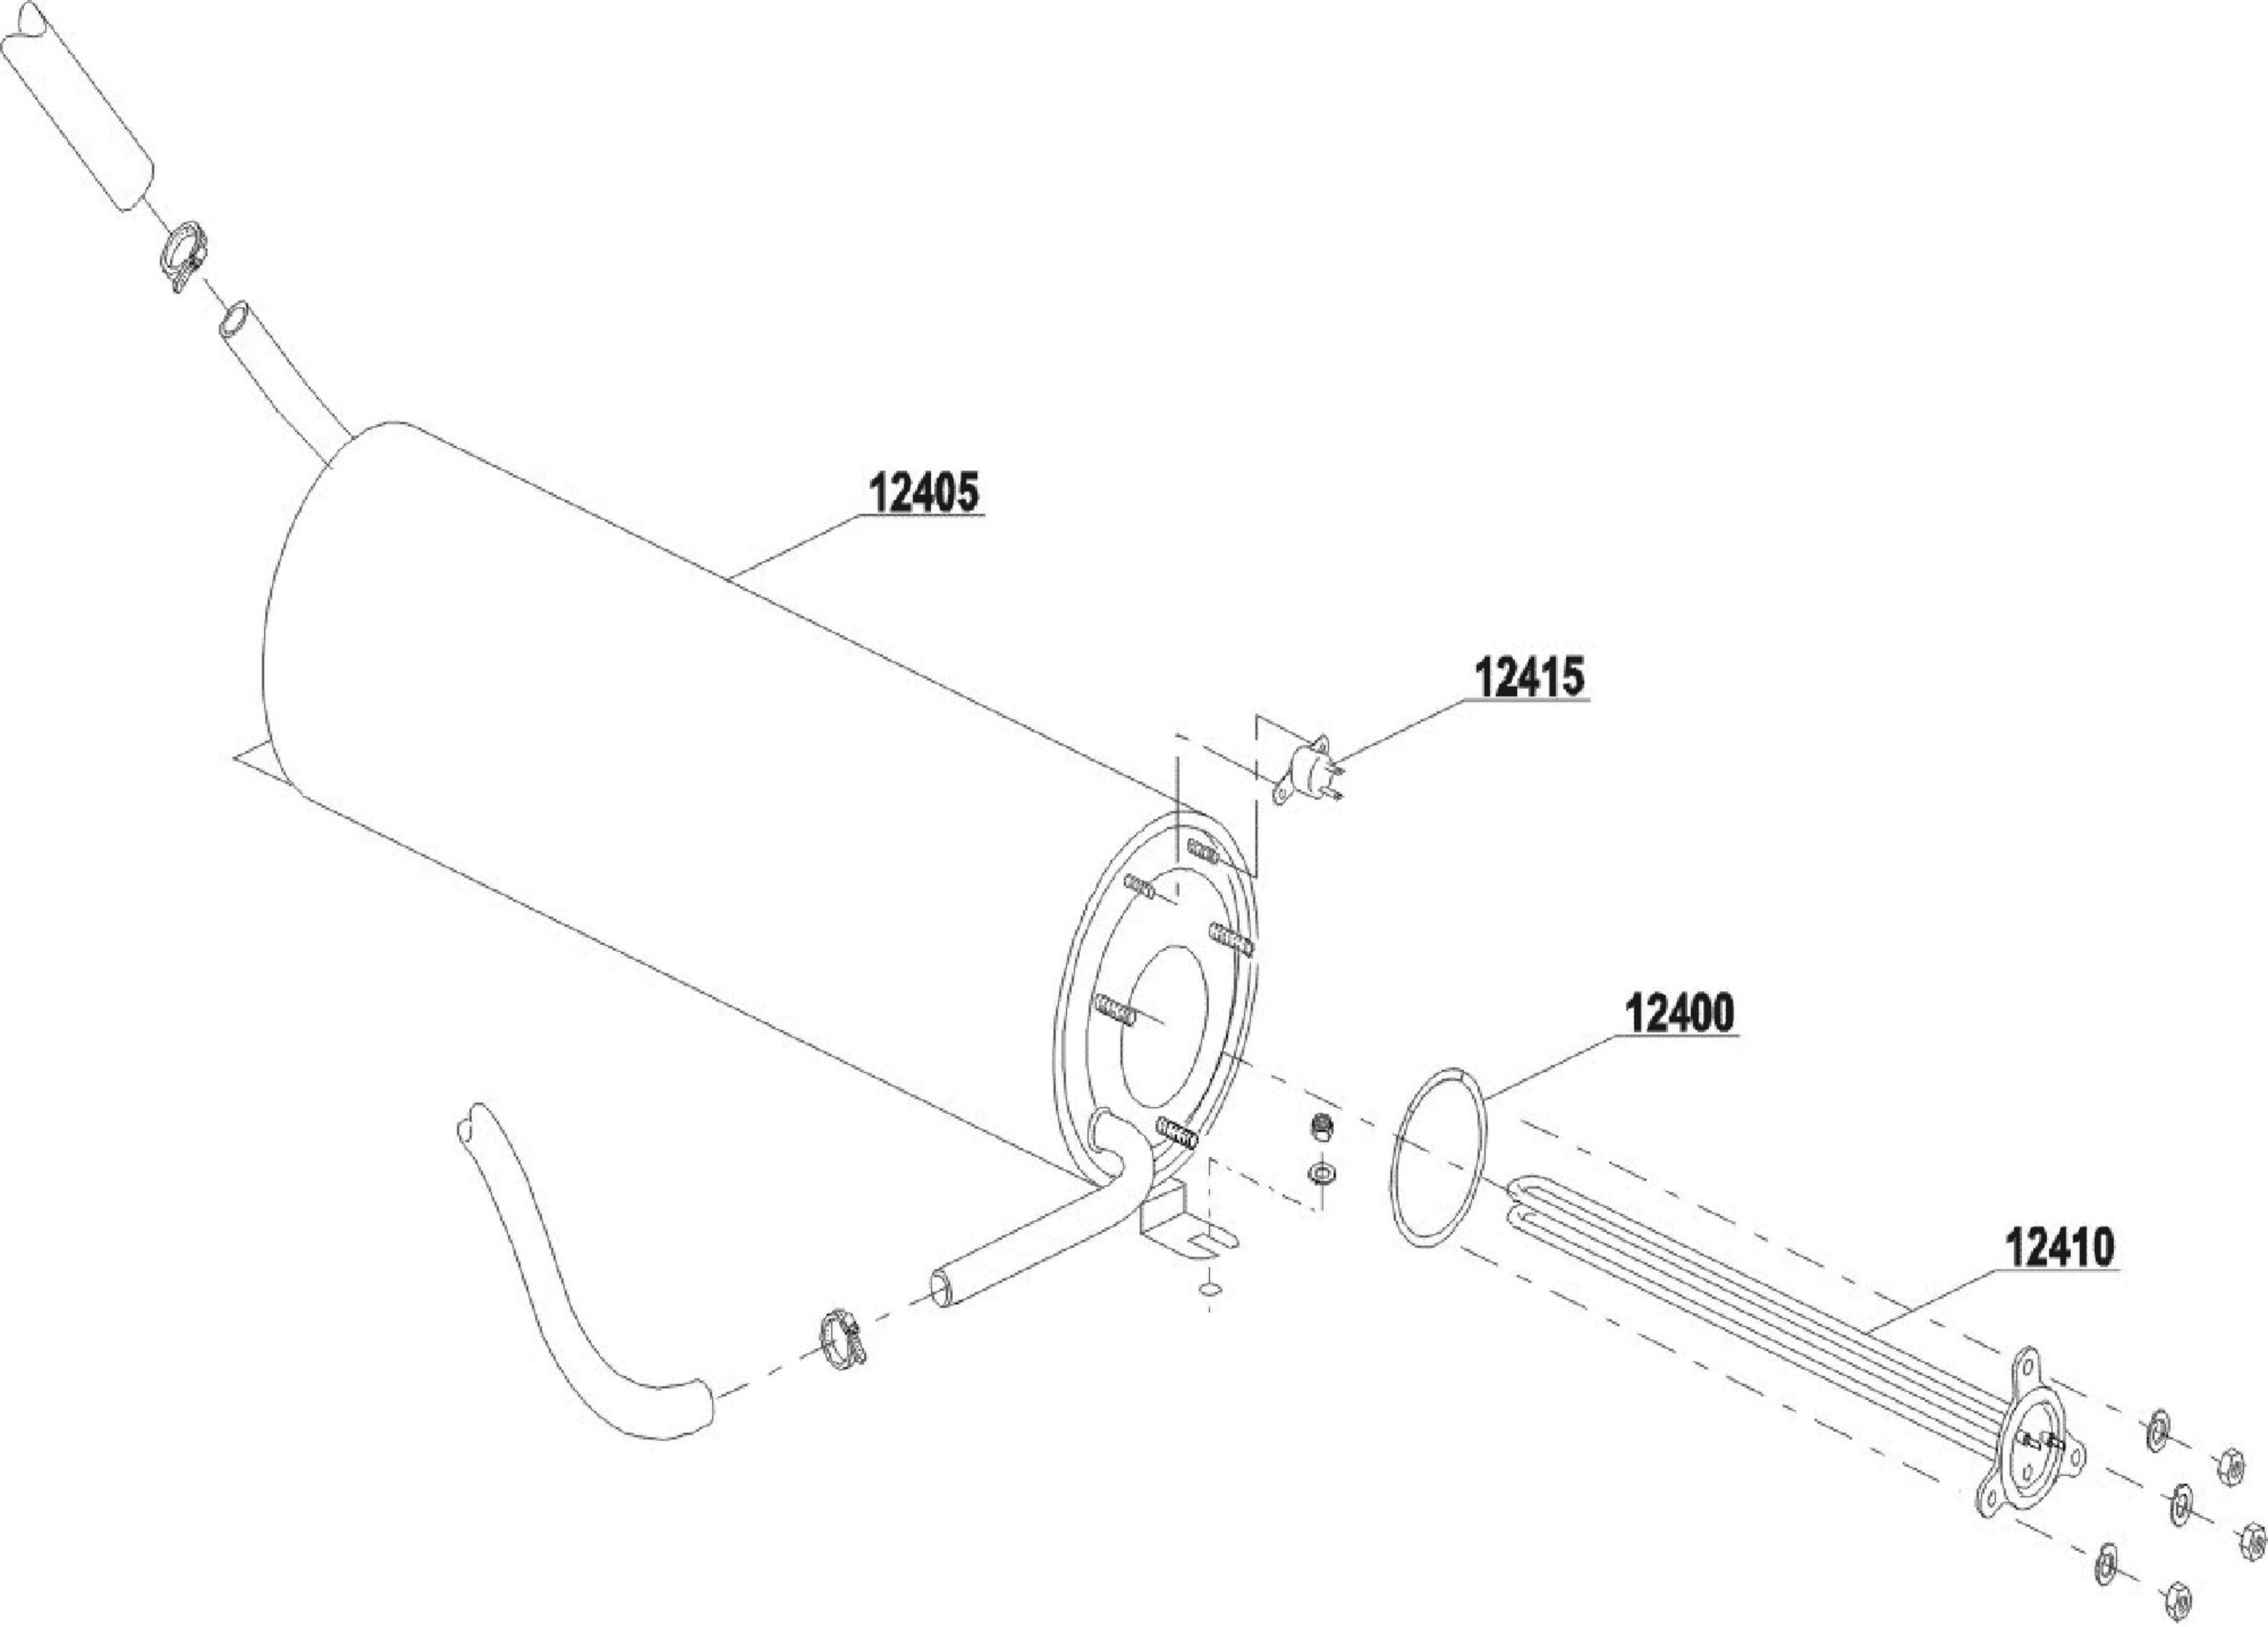

KD40

Edition 20080101-

1

Page	Pos	Code	Description	Info
002	40400	KD40-Pos.40400	Cover	01/10/2003-
002	40405	KD40-Pos.40405	Back panel	01/10/2003-
002	40410	KD40-Pos.40410	Body	01/10/2003-
002	40415	32D1850	Cable-fastener with screw	01/10/2003-
002	40420	3081980	4137 OR 140 NBR O-ring	01/11/2004-
002	40425	3030150	Drain elbow	01/10/2003-
002	40430	KD40-Pos.40430	3x2,5x2500 cable	01/10/2003-
002	40435	3095690	Foot	01/10/2003-
002	40440	KD40-Pos.40440	Foot support	01/10/2003-
002	40455	3030180	1850W-230V/2020W-240V heating	01/10/2003-
002	40460	3081980	4137 OR 140 NBR O-ring	01/11/2004-
002	40465	3043990	Top filter body 04	01/11/2004-
002	40470	3030130	Filter for top body	01/10/2003-
002	40475	3066480	Drain pump stainless steel nut	01/10/2003-
002	40480	3030140	Drain pump stainless steel filter	01/10/2003-
002	40490	3018870	Overflow pipe	01/10/2003-
002	40495	3030110	Door gasket	01/10/2003-
002	40500	3030100	Door jack assembly	01/10/2003-
002	40505	3039180	Door jack gasket	01/10/2003-
002	40510	3030750	Door rod slide	01/10/2003-
002	40515	KD40-Pos.40515	O40mm fairlead	01/10/2003-
002	40520	KD40-Pos.40520	O13mm fairlead	01/10/2003-
002	40525	KD40-Pos.40525	Stainless steell base	01/10/2003-
002	40530	3108020	Door O-ring angular	01/11/2004-
002	40535	3108030	Straight floor drain	01/11/2004-
002	40540	33M1660	Drain pipe	01/10/2003-
003	40160	3061450	Door	01/03/2005-
003	40165	3081390	Left/right door rod	01/03/2005-
003	40170	3081400	Hinge door rod	01/03/2005-
003	40175	KD40-Pos.40175	Stainless steel handle	01/10/2003-
003	40180	3030190	Door jack	01/10/2003-
003	40185	3039160	Bush	01/10/2003-
003	40190	3081420	Stainless steel screw M5x25	01/10/2003-
003	40195	3023140	Lower door with tank	01/10/2003-
003	40200	36Z1860	Tank cover	01/10/2003-
003	40205	36Z1850	Back tank cover	01/10/2003-
003	40210	3063740	Square tank	01/10/2003-
004	4500	KD40-Pos.4500	Control panel	01/10/2003-
004	4515	3063320	Green start key	01/10/2003-
004	4525	32W4260	Green ON-OFF key	01/10/2003-
004	4535	36U0870	Square grey triple support	01/10/2003-
004	4540	32W4230	Pilot light	01/10/2003-
004	4550	3040850	16A unipolar push button	01/10/2003-
004	4555	32W4150	16A SWITCH ONLY	01/10/2003-
004	4570	36U0850	Pilot light support	01/10/2003-
004	4575	32W4220	Pilot light	01/10/2003-
004	4580	33Q6440	Green-orange cam	01/10/2003-
004	4590	36Q2060	Grey key	01/10/2003-
004	4595	3025580	Green square cycle gem	01/10/2003-
004	4597	3065830	Green square temperature gem	01/10/2003-
005	40360	KD40-Pos.40360	Electric component panel	01/10/2003-