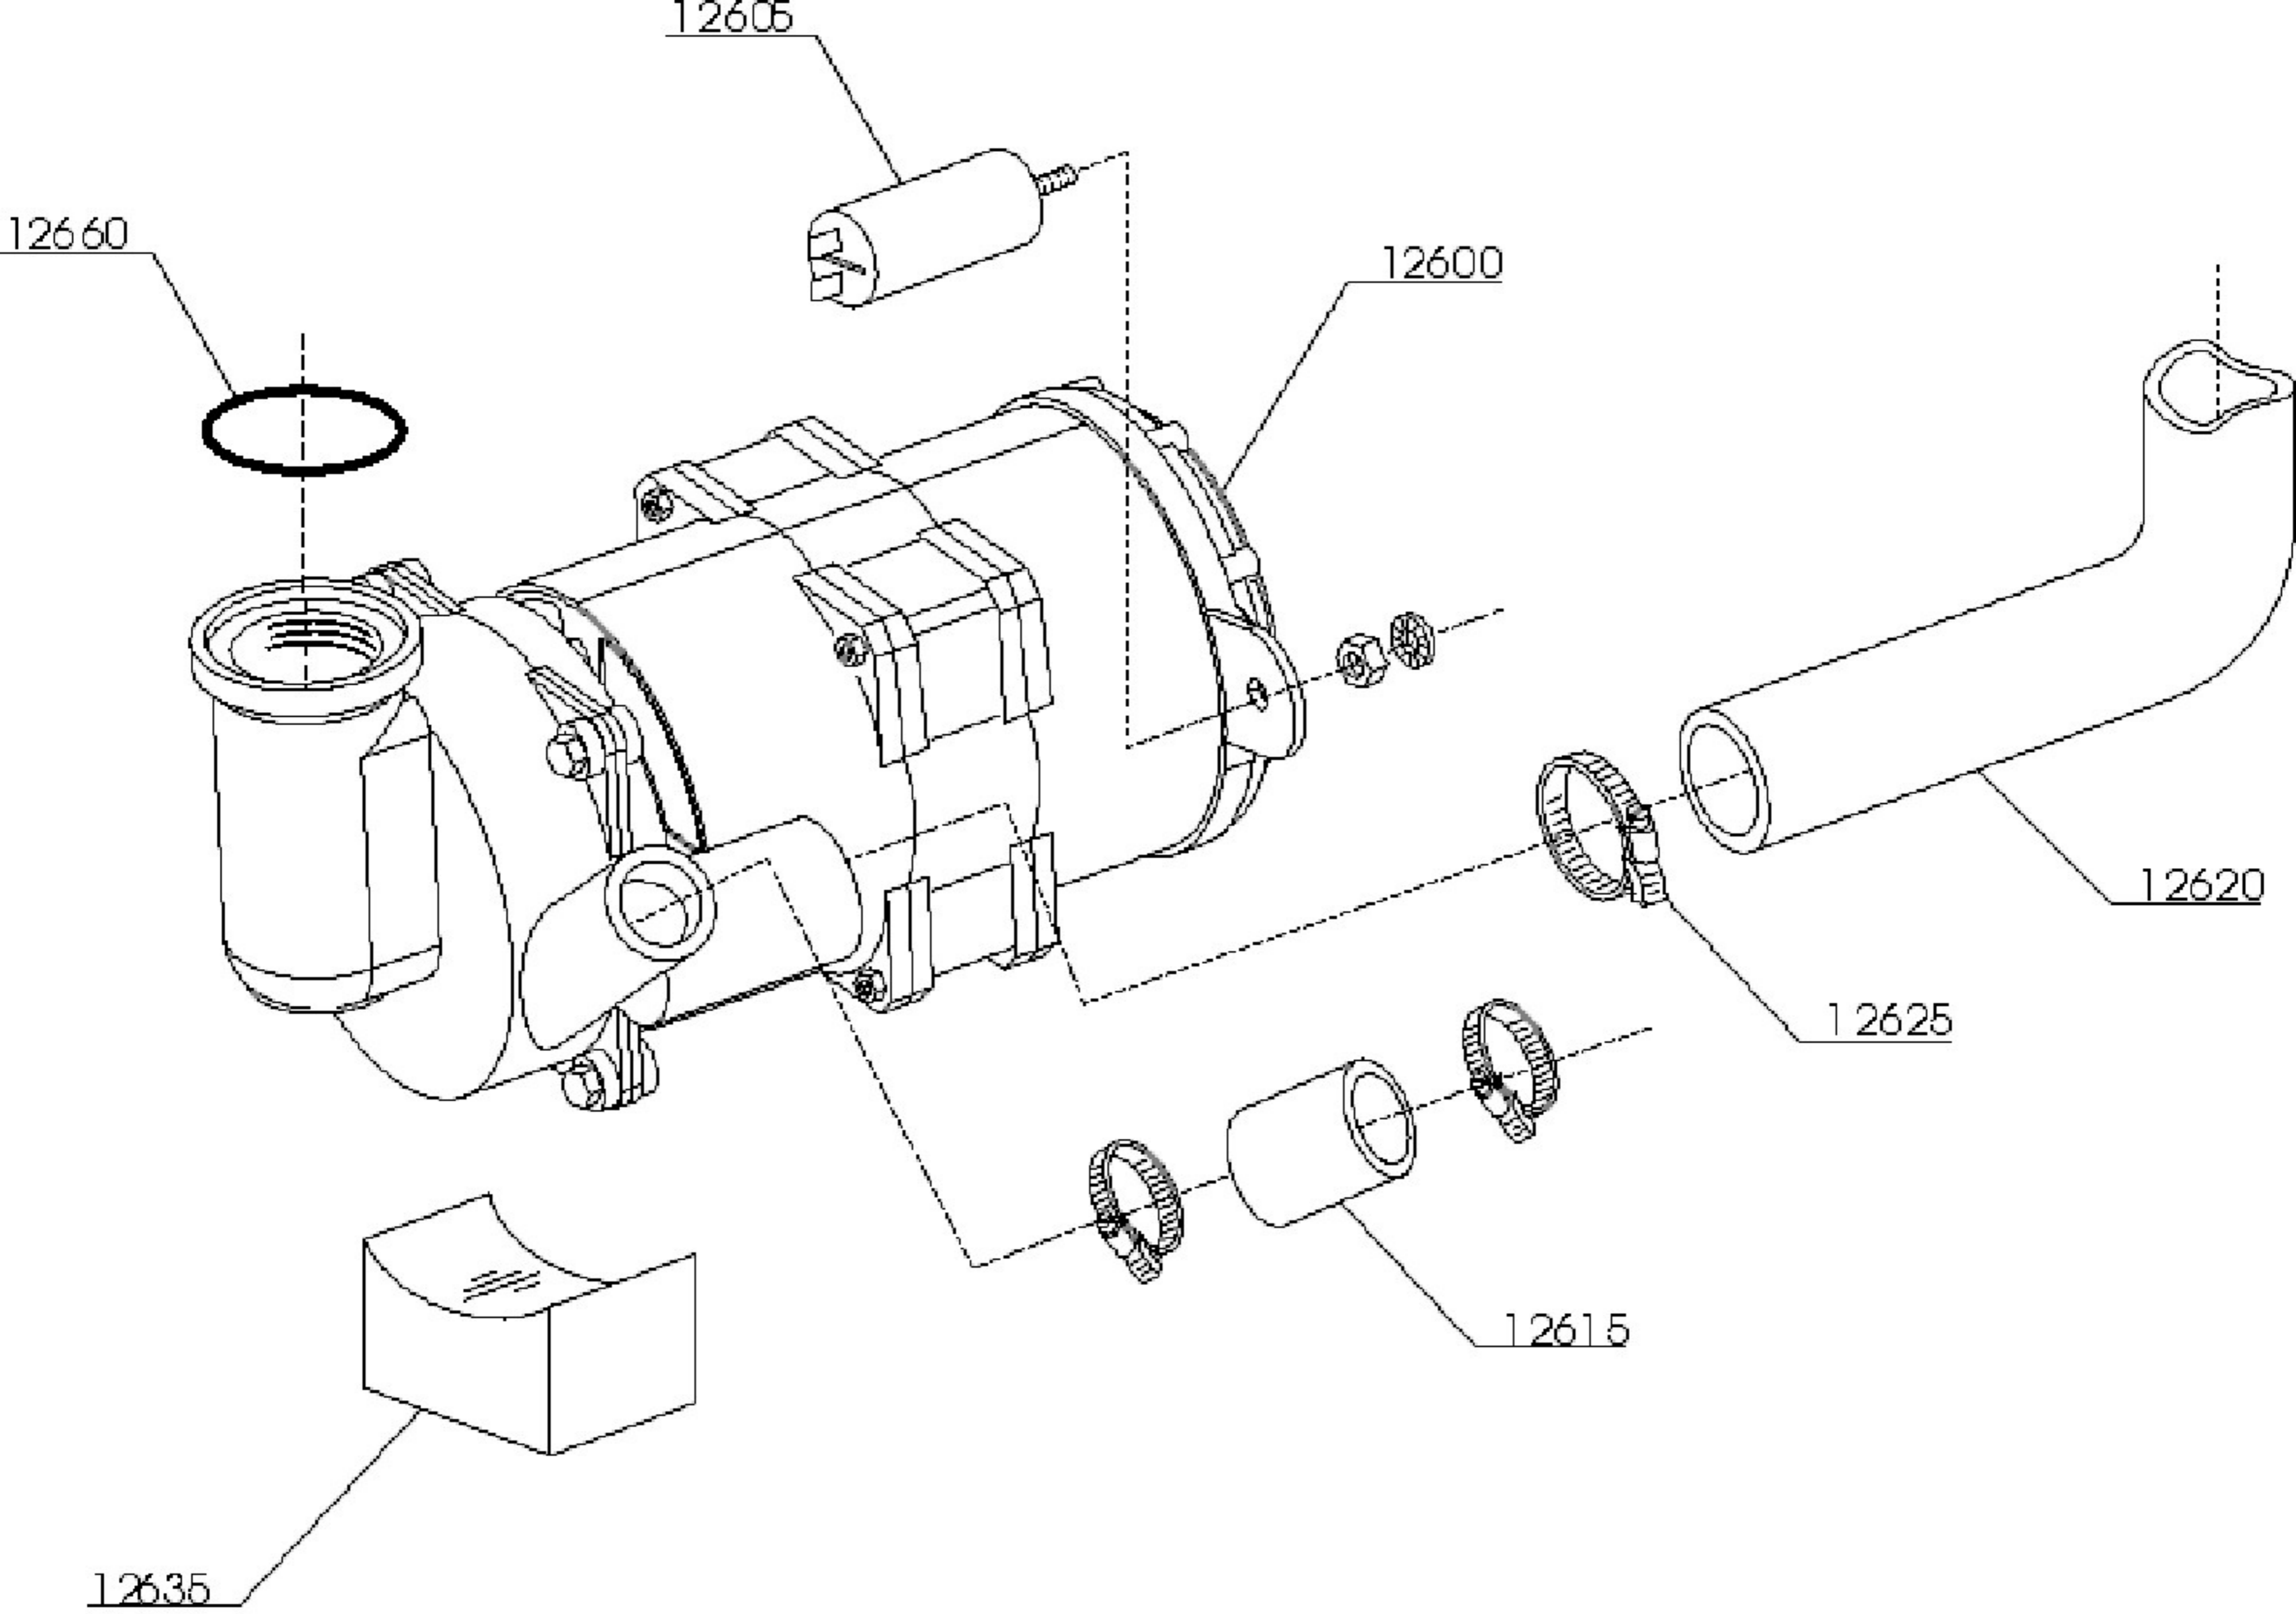

KD40

Edition 20080101-

1

Page	Pos	Code	Description	Info
002	40400	KD40-Pos.40400	Cover	01/10/2003-
002	40405	KD40-Pos.40405	Back panel	01/10/2003-
002	40410	KD40-Pos.40410	Body	01/10/2003-
002	40415	32D1850	Cable-fastener with screw	01/10/2003-
002	40420	3081980	4137 OR 140 NBR O-ring	01/11/2004-
002	40425	3030150	Drain elbow	01/10/2003-
002	40430	KD40-Pos.40430	3x2,5x2500 cable	01/10/2003-
002	40435	3095690	Foot	01/10/2003-
002	40440	KD40-Pos.40440	Foot support	01/10/2003-
002	40455	3030180	1850W-230V/2020W-240V heating	01/10/2003-
002	40460	3081980	4137 OR 140 NBR O-ring	01/11/2004-
002	40465	3043990	Top filter body 04	01/11/2004-
002	40470	3030130	Filter for top body	01/10/2003-
002	40475	3066480	Drain pump stainless steel nut	01/10/2003-
002	40480	3030140	Drain pump stainless steel filter	01/10/2003-
002	40490	3018870	Overflow pipe	01/10/2003-
002	40495	3030110	Door gasket	01/10/2003-
002	40500	3030100	Door jack assembly	01/10/2003-
002	40505	3039180	Door jack gasket	01/10/2003-
002	40510	3030750	Door rod slide	01/10/2003-
002	40515	KD40-Pos.40515	O40mm fairlead	01/10/2003-
002	40520	KD40-Pos.40520	O13mm fairlead	01/10/2003-
002	40525	KD40-Pos.40525	Stainless steell base	01/10/2003-
002	40530	3108020	Door O-ring angular	01/11/2004-
002	40535	3108030	Straight floor drain	01/11/2004-
002	40540	33M1660	Drain pipe	01/10/2003-
003	40160	3061450	Door	01/03/2005-
003	40165	3081390	Left/right door rod	01/03/2005-
003	40170	3081400	Hinge door rod	01/03/2005-
003	40175	KD40-Pos.40175	Stainless steel handle	01/10/2003-
003	40180	3030190	Door jack	01/10/2003-
003	40185	3039160	Bush	01/10/2003-
003	40190	3081420	Stainless steel screw M5x25	01/10/2003-
003	40195	3023140	Lower door with tank	01/10/2003-
003	40200	36Z1860	Tank cover	01/10/2003-
003	40205	36Z1850	Back tank cover	01/10/2003-
003	40210	3063740	Square tank	01/10/2003-
004	4500	KD40-Pos.4500	Control panel	01/10/2003-
004	4515	3063320	Green start key	01/10/2003-
004	4525	32W4260	Green ON-OFF key	01/10/2003-
004	4535	36U0870	Square grey triple support	01/10/2003-
004	4540	32W4230	Pilot light	01/10/2003-
004	4550	3040850	16A unipolar push button	01/10/2003-
004	4555	32W4150	16A SWITCH ONLY	01/10/2003-
004	4570	36U0850	Pilot light support	01/10/2003-
004	4575	32W4220	Pilot light	01/10/2003-
004	4580	33Q6440	Green-orange cam	01/10/2003-
004	4590	36Q2060	Grey key	01/10/2003-
004	4595	3025580	Green square cycle gem	01/10/2003-
004	4597	3065830	Green square temperature gem	01/10/2003-
005	40360	KD40-Pos.40360	Electric component panel	01/10/2003-