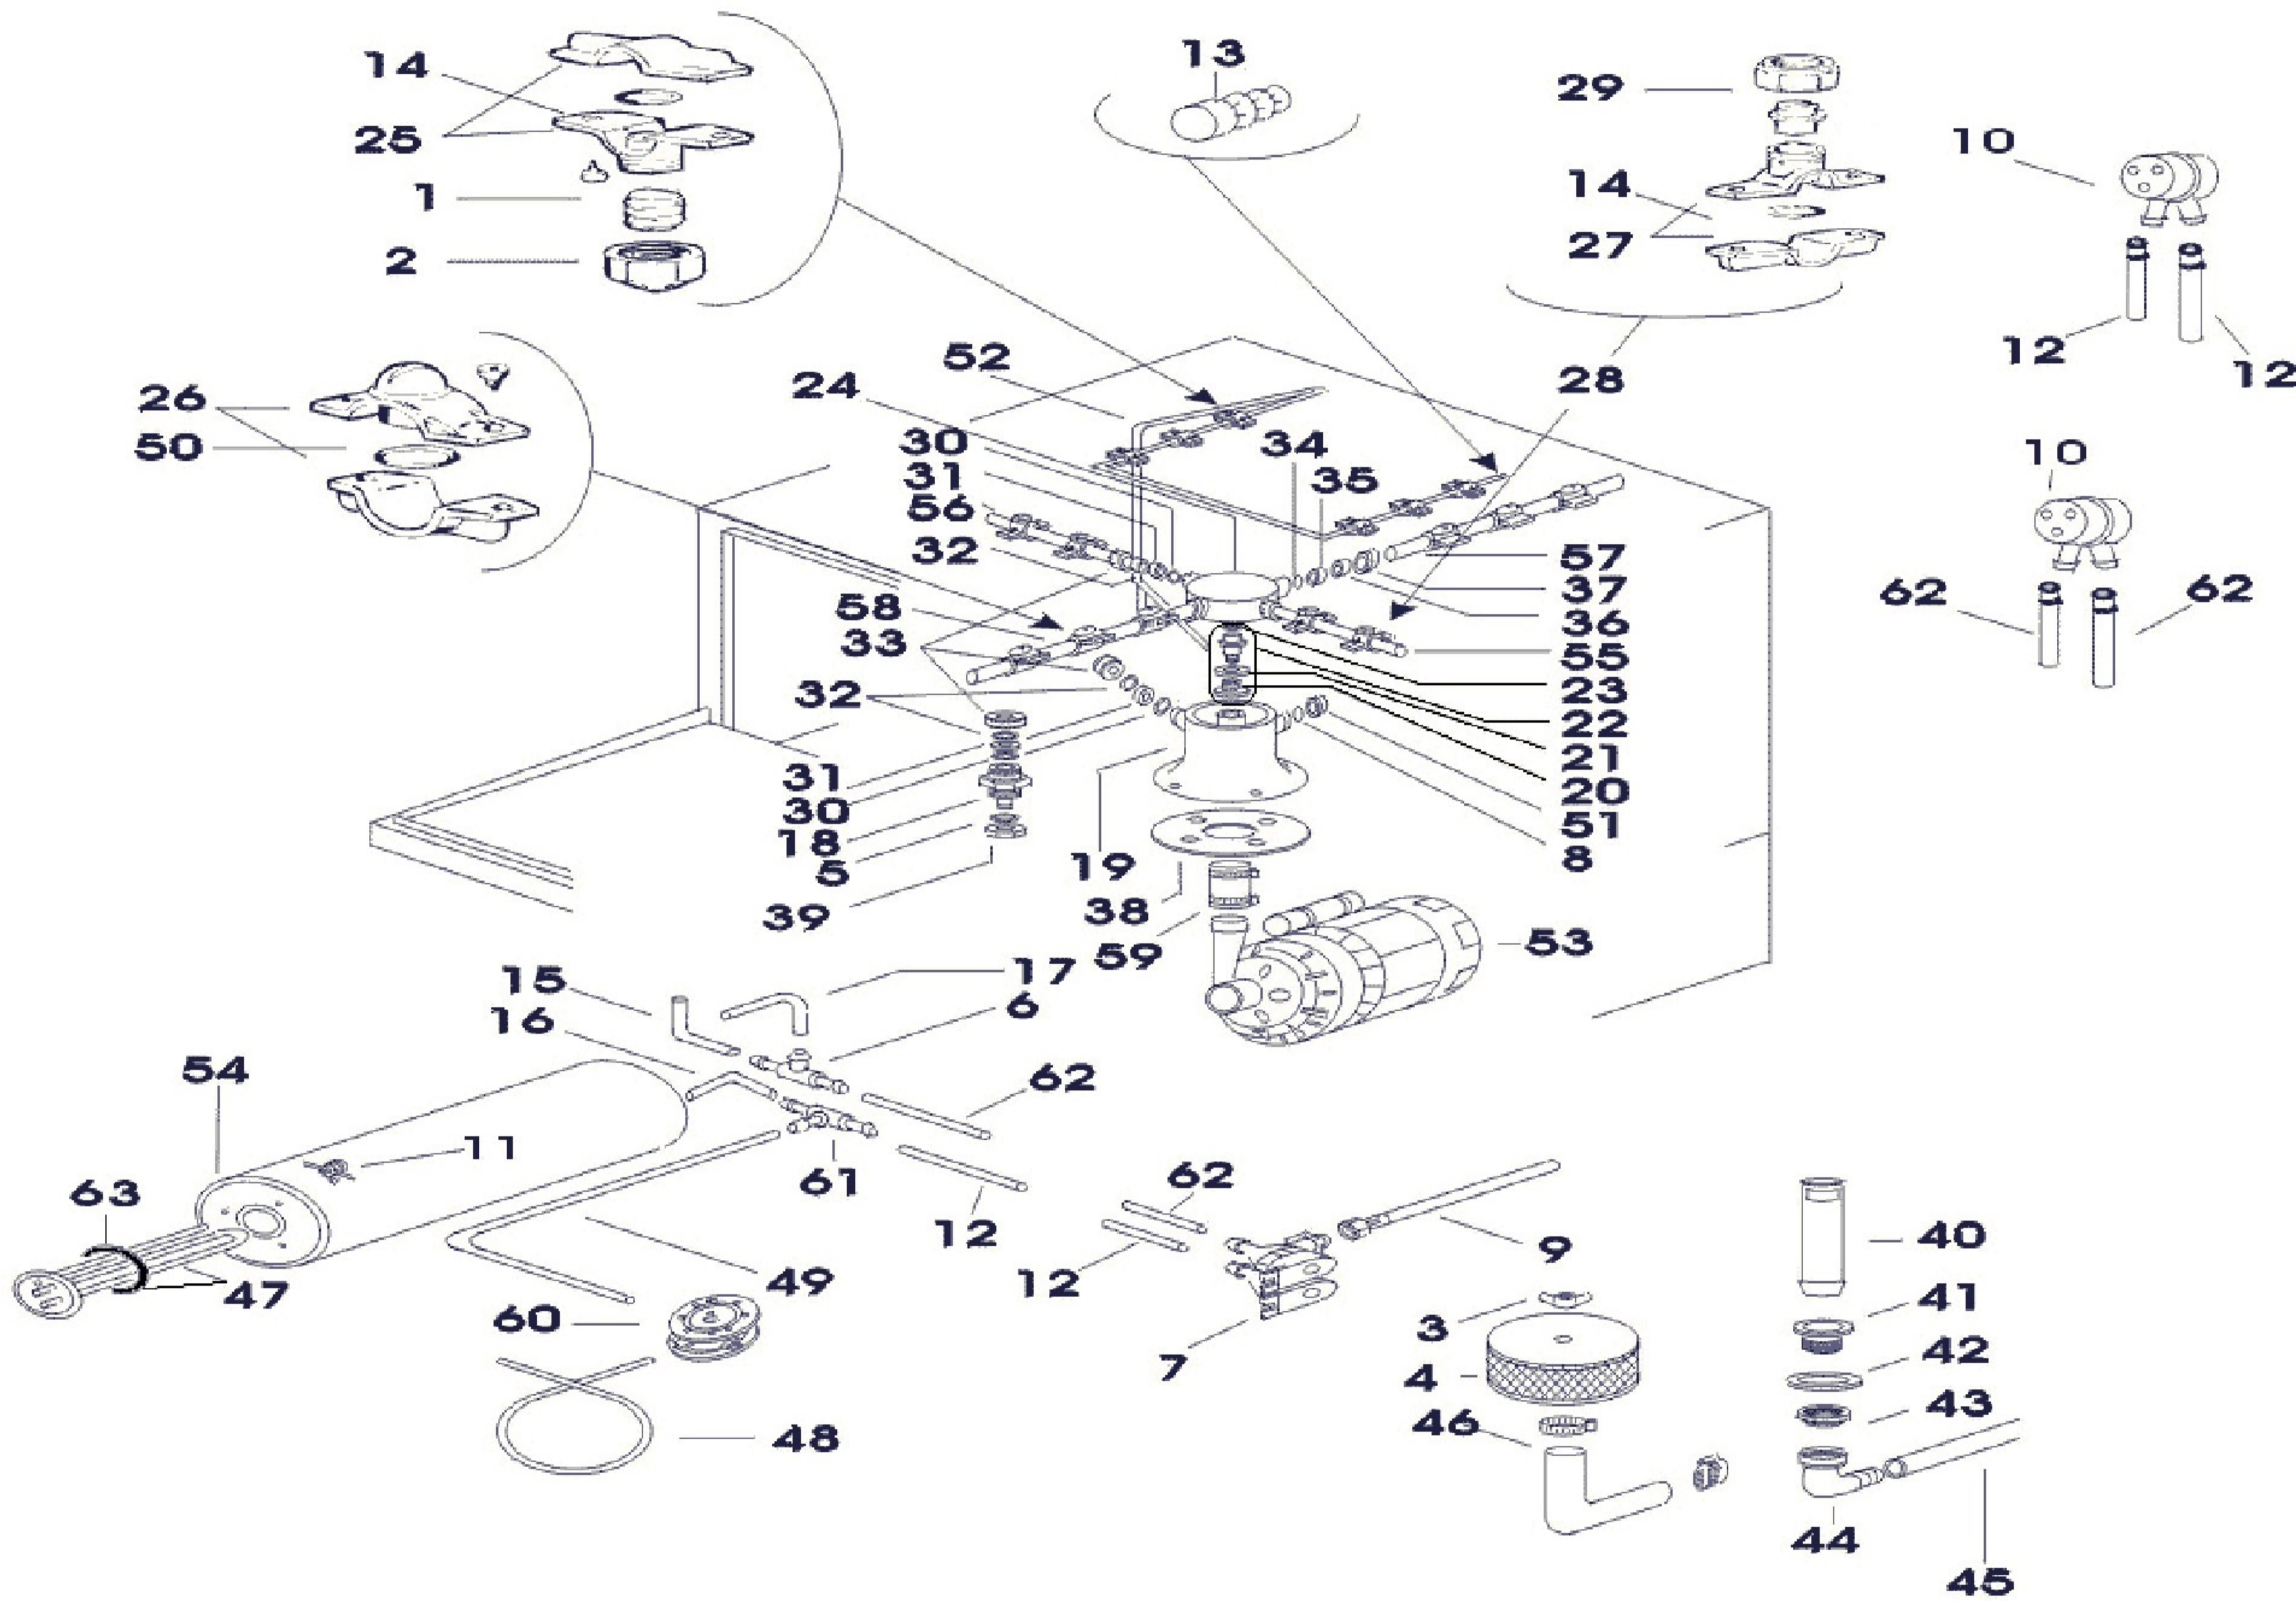

**LT25F**

**Edition 20070901-**

Page	Pos	Code	Description	Info
002	001	32Z7190	PRESSURE-SWITCH	12/01/2000-
002	002	LT25F-Pos.002	GROMMET	12/01/2000-
002	003	32Z7930	RELAY	12/01/2000-
002	004	32Z8840	THERMOSTAT 30-90C	12/01/2000-
002	005	36M1600	FOOT H. 20 DIAM. 30X10MA	12/01/2000-
002	006	32W1230	GREEN LIGHT	12/01/2000-
002	007	32W1250	BLUE LIGHT	12/01/2000-
002	008	36M1580	HANDLE	12/01/2000-
002	009	36M1590	KNOB	12/01/2000-
002	010	3150550	O.R. GASKET 6.07X1.78	12/01/2000-
002	011	36G8360	RIGHT TWISTING SPRING D. 3mm	12/01/2000-
002	012	36G7400	SPRING STRETCHER DIAM. 18	12/01/2000-
002	013	36G8350	TWISTING SPRING	12/01/2000-
002	014	37Q1590	BASE-PANEL SEALING AL 30/40/31/41	12/01/2000-
002	015	36G1740	SPRING OF LEVEL CONTROL HOSE	12/01/2000-
002	016	36G8370	Lockpin	12/01/2000-
002	017	32Z5720	PROGRAMMER	12/01/2000-
002	018	7523/AP	PANEL	12/01/2000-
002	019	LT25F-Pos.019	DOOR SWITCH BRACKET	12/01/2000-
002	020	7571	NEUTRAL HANDLE	12/01/2000-
002	021	32W1200	SWITCH	12/01/2000-
002	022	32W1180	PROTECTED	12/01/2000-
002	023	32G0480	MICROSWITCH HEATING ELEMENT	12/01/2000-
002	023	32Z7200	THERMOSTAT 90°	12/01/2000-
002	025	32W1300	SWITCH	01/09/2004-
002	026	32W1630	WHITE/YELLOW BUTTON	12/01/2000-
002	027	32W1220	WHITE LIGHT	12/01/2000-
002	028	37Q3910	DOOR GASKET	12/01/2000-
002	029	32W1300	SWITCH	01/09/2004-
002	030	36G8380	SPRING	12/01/2000-
002	031	32W1300	SWITCH	12/01/2000-
002	032	36H0980	DOOR SWITCH TUBE	12/01/2000-
002	033	32V0080	MAGNET	12/01/2000-
002	034	35X3120	PRESSURE ACCUMULATOR TUBE	12/01/2000-
002	035	3601340	RUBBER BUMPER	12/01/2000-
002	036	33D0410	PRESSURE SWITCH	12/01/2000-
002	037	32W1210	MICROSWITCH	12/01/2000-
002	038	3150630	NYLON O.R. GASKET 4X8	12/01/2000-
002	039	LT25F-Pos.039	BACK GROMMET	12/01/2000-
002	040	33Q3440	MICROSWITCH ROD	12/01/2000-
003	001	3FL0175	NOZZLE	12/01/2000-
003	002	33T1160	NOZZLE	12/01/2000-
003	003	33Q3200	WING NUT	12/01/2000-
003	004	35Q9940	PUMP INTAKE FILTER	12/01/2000-
003	005	3152470	"OR" GASKET 20.22X3.53	12/01/2000-
003	006	33Q4450	T-JUNCTION (BOILER)	12/01/2000-
003	007	33D0290	SOLENOID VALVE	12/01/2000-
003	008	3152480	FILLING-HOSE GASKET 12X24X2.5	12/01/2000-
003	009	33M0350	PIPE	12/01/2000-
003	010	33D2100	SAFETY VALVE	01/09/2007-
003	011	32Z8270	CONTACT THERMOSTAT	12/01/2000-