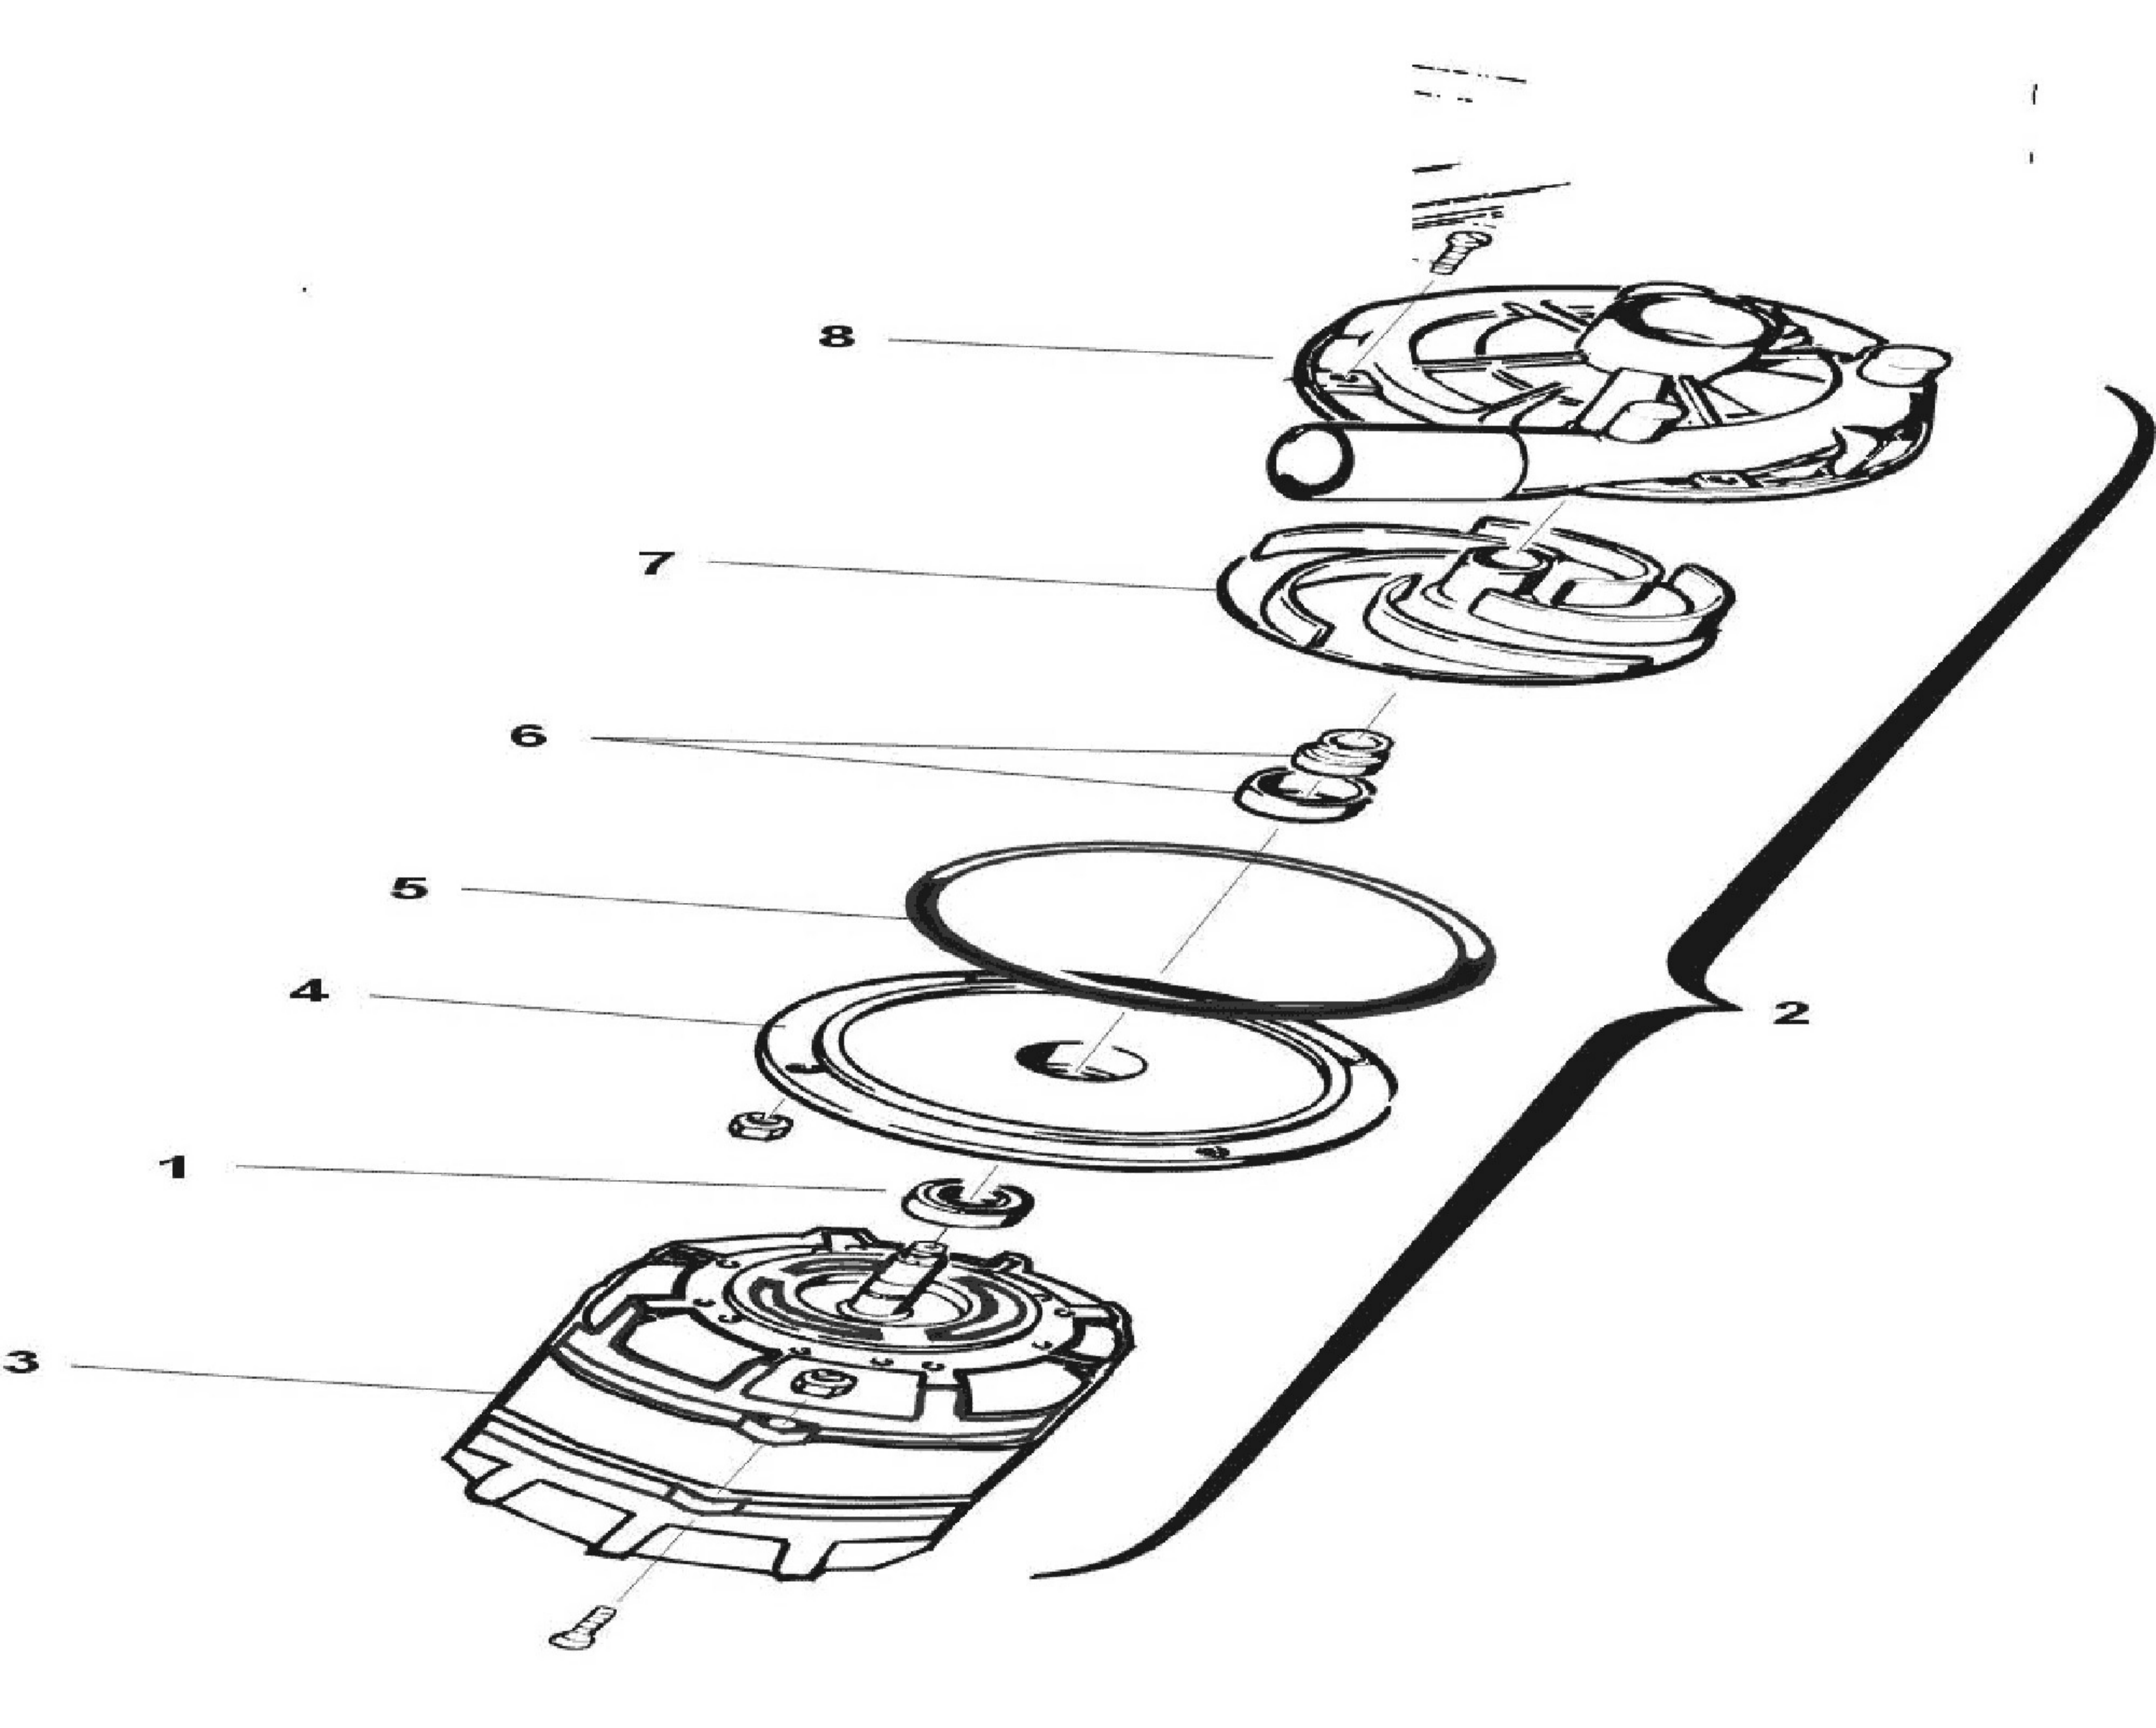

**LT25F**

**Edition 20070901-**

Page	Pos	Code	Description	Info
002	001	32Z7190	PRESSURE-SWITCH	12/01/2000-
002	002	LT25F-Pos.002	GROMMET	12/01/2000-
002	003	32Z7930	RELAY	12/01/2000-
002	004	32Z8840	THERMOSTAT 30-90C	12/01/2000-
002	005	36M1600	FOOT H. 20 DIAM. 30X10MA	12/01/2000-
002	006	32W1230	GREEN LIGHT	12/01/2000-
002	007	32W1250	BLUE LIGHT	12/01/2000-
002	008	36M1580	HANDLE	12/01/2000-
002	009	36M1590	KNOB	12/01/2000-
002	010	3150550	O.R. GASKET 6.07X1.78	12/01/2000-
002	011	36G8360	RIGHT TWISTING SPRING D. 3mm	12/01/2000-
002	012	36G7400	SPRING STRETCHER DIAM. 18	12/01/2000-
002	013	36G8350	TWISTING SPRING	12/01/2000-
002	014	37Q1590	BASE-PANEL SEALING AL 30/40/31/41	12/01/2000-
002	015	36G1740	SPRING OF LEVEL CONTROL HOSE	12/01/2000-
002	016	36G8370	Lockpin	12/01/2000-
002	017	32Z5720	PROGRAMMER	12/01/2000-
002	018	7523/AP	PANEL	12/01/2000-
002	019	LT25F-Pos.019	DOOR SWITCH BRACKET	12/01/2000-
002	020	7571	NEUTRAL HANDLE	12/01/2000-
002	021	32W1200	SWITCH	12/01/2000-
002	022	32W1180	PROTECTED	12/01/2000-
002	023	32G0480	MICROSWITCH HEATING ELEMENT	12/01/2000-
002	023	32Z7200	THERMOSTAT 90°	12/01/2000-
002	025	32W1300	SWITCH	01/09/2004-
002	026	32W1630	WHITE/YELLOW BUTTON	12/01/2000-
002	027	32W1220	WHITE LIGHT	12/01/2000-
002	028	37Q3910	DOOR GASKET	12/01/2000-
002	029	32W1300	SWITCH	01/09/2004-
002	030	36G8380	SPRING	12/01/2000-
002	031	32W1300	SWITCH	12/01/2000-
002	032	36H0980	DOOR SWITCH TUBE	12/01/2000-
002	033	32V0080	MAGNET	12/01/2000-
002	034	35X3120	PRESSURE ACCUMULATOR TUBE	12/01/2000-
002	035	3601340	RUBBER BUMPER	12/01/2000-
002	036	33D0410	PRESSURE SWITCH	12/01/2000-
002	037	32W1210	MICROSWITCH	12/01/2000-
002	038	3150630	NYLON O.R. GASKET 4X8	12/01/2000-
002	039	LT25F-Pos.039	BACK GROMMET	12/01/2000-
002	040	33Q3440	MICROSWITCH ROD	12/01/2000-
003	001	3FL0175	NOZZLE	12/01/2000-
003	002	33T1160	NOZZLE	12/01/2000-
003	003	33Q3200	WING NUT	12/01/2000-
003	004	35Q9940	PUMP INTAKE FILTER	12/01/2000-
003	005	3152470	"OR" GASKET 20.22X3.53	12/01/2000-
003	006	33Q4450	T-JUNCTION (BOILER)	12/01/2000-
003	007	33D0290	SOLENOID VALVE	12/01/2000-
003	008	3152480	FILLING-HOSE GASKET 12X24X2.5	12/01/2000-
003	009	33M0350	PIPE	12/01/2000-
003	010	33D2100	SAFETY VALVE	01/09/2007-
003	011	32Z8270	CONTACT THERMOSTAT	12/01/2000-