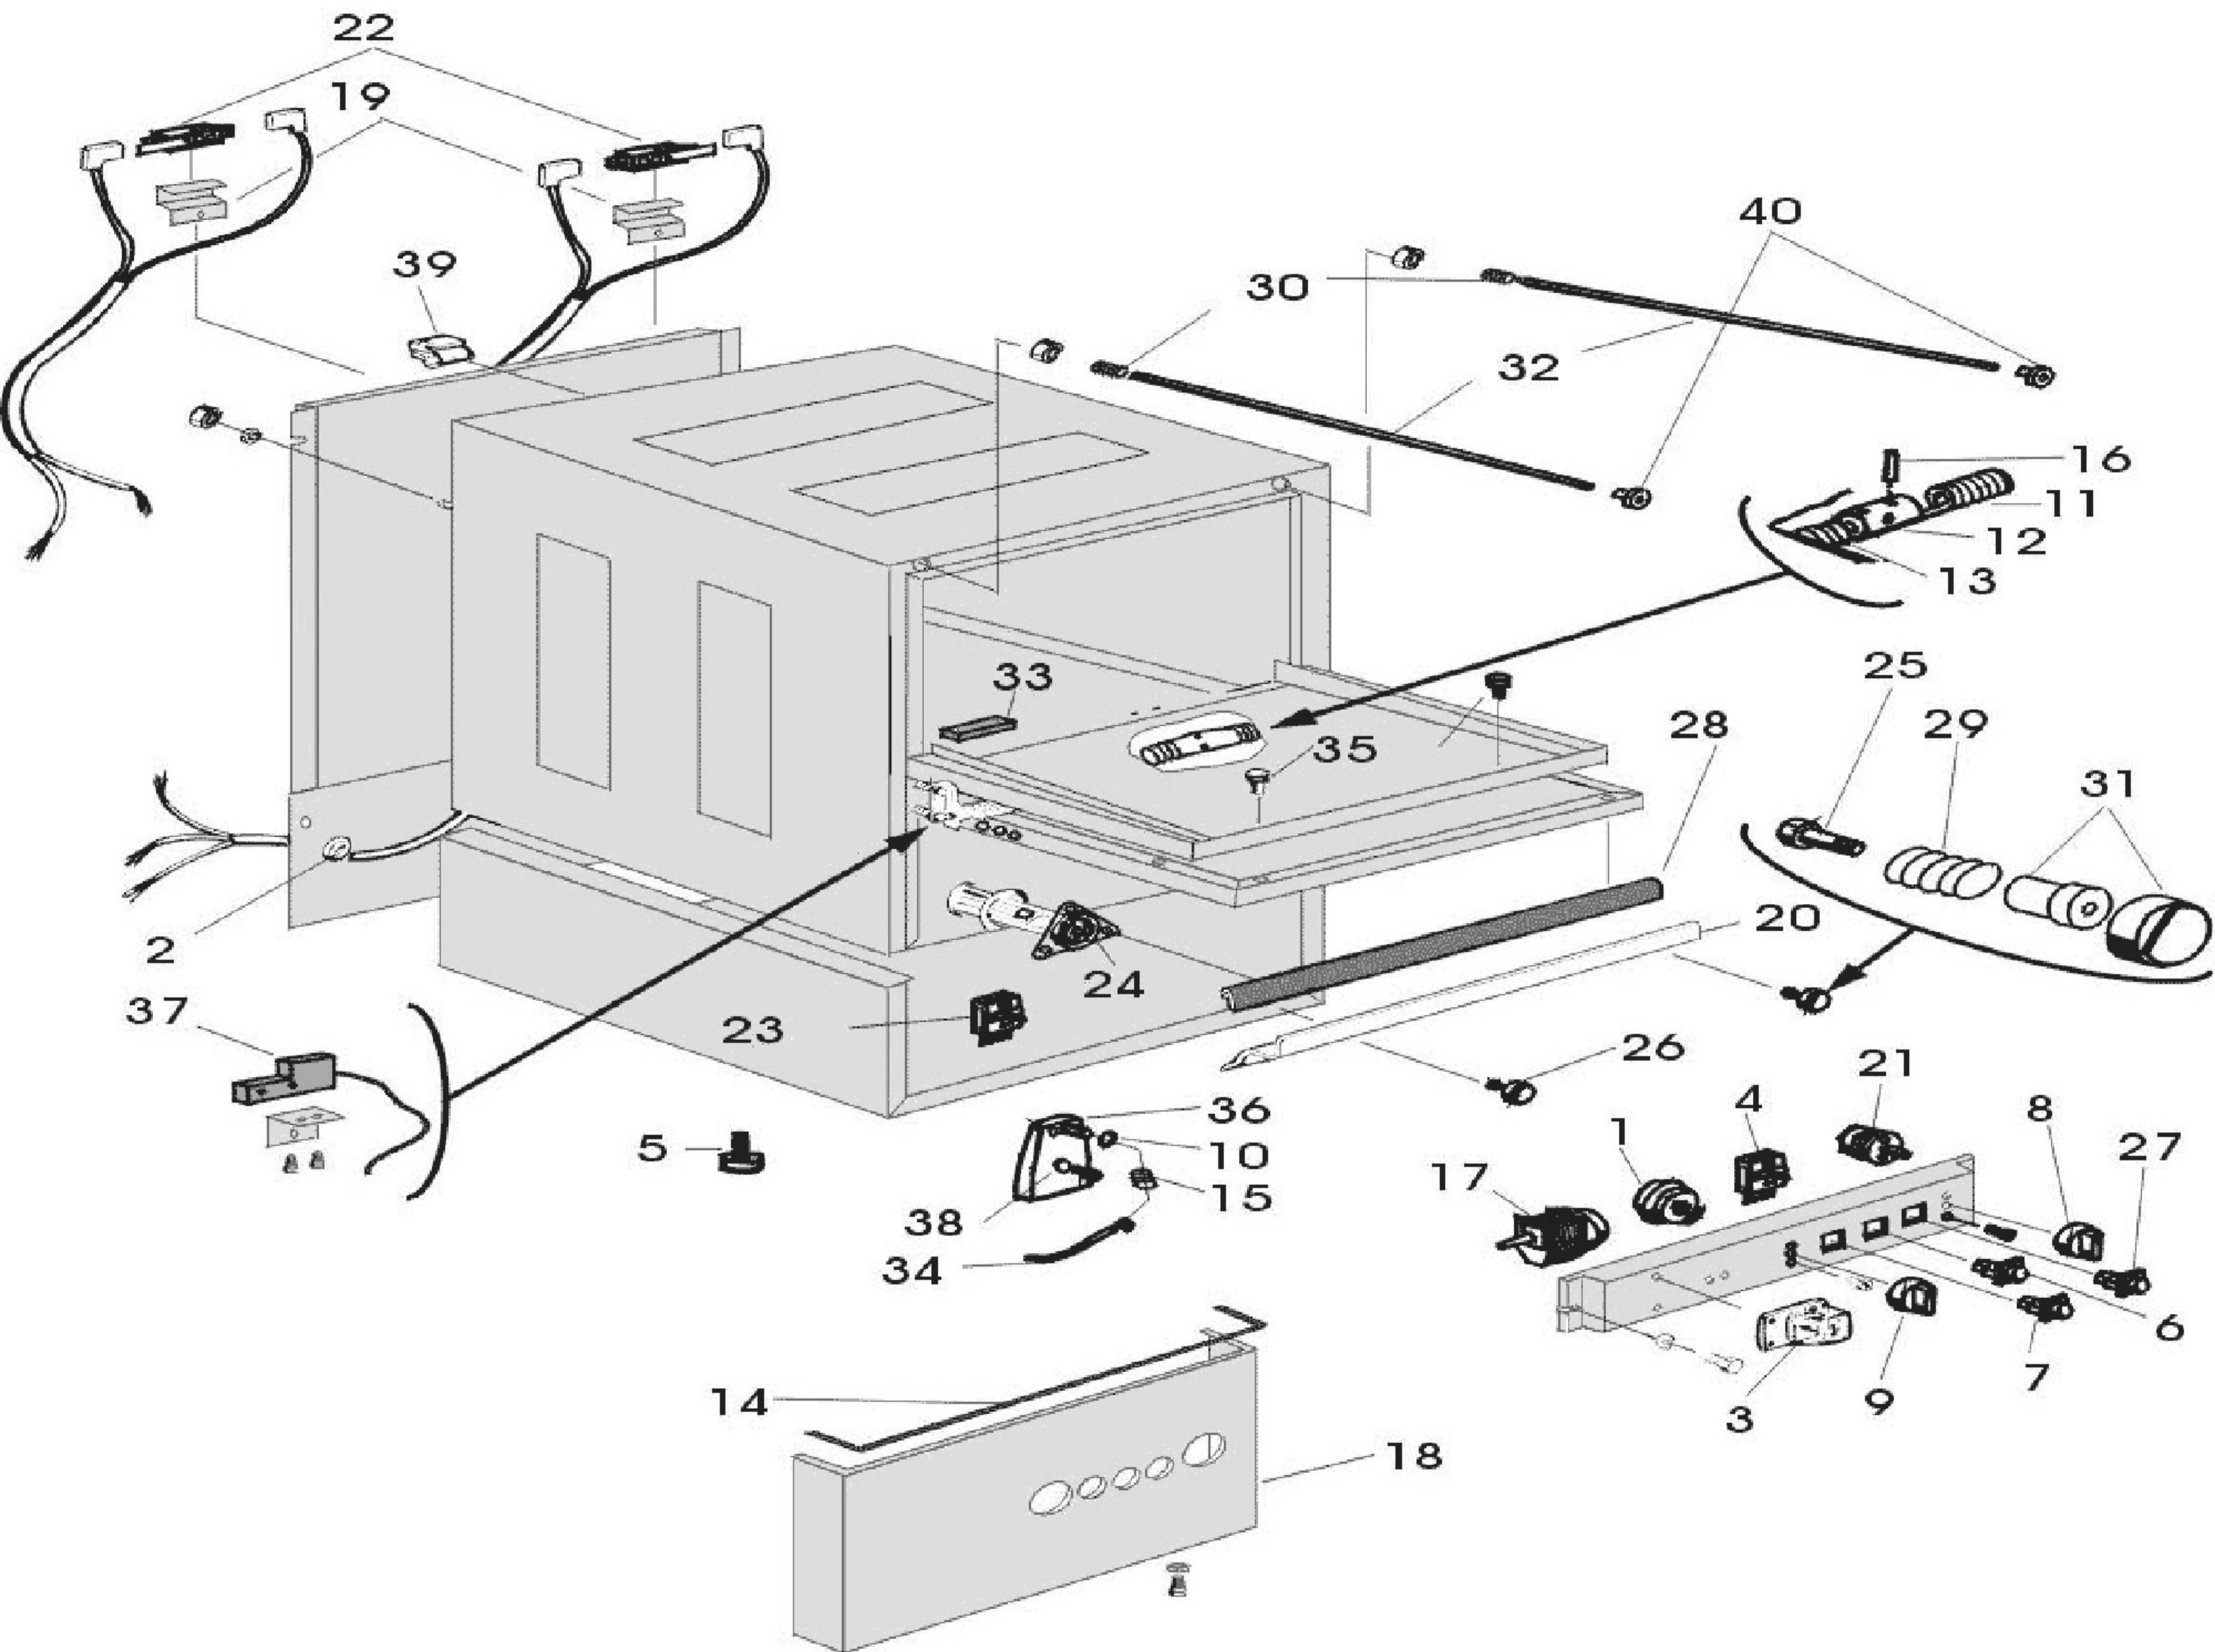

**LT25F**

**Edition 20070901-**

Page	Pos	Code	Description	Info
002	001	32Z7190	PRESSURE-SWITCH	12/01/2000-
002	002	LT25F-Pos.002	GROMMET	12/01/2000-
002	003	32Z7930	RELAY	12/01/2000-
002	004	32Z8840	THERMOSTAT 30-90C	12/01/2000-
002	005	36M1600	FOOT H. 20 DIAM. 30X10MA	12/01/2000-
002	006	32W1230	GREEN LIGHT	12/01/2000-
002	007	32W1250	BLUE LIGHT	12/01/2000-
002	008	36M1580	HANDLE	12/01/2000-
002	009	36M1590	KNOB	12/01/2000-
002	010	3150550	O.R. GASKET 6.07X1.78	12/01/2000-
002	011	36G8360	RIGHT TWISTING SPRING D. 3mm	12/01/2000-
002	012	36G7400	SPRING STRETCHER DIAM. 18	12/01/2000-
002	013	36G8350	TWISTING SPRING	12/01/2000-
002	014	37Q1590	BASE-PANEL SEALING AL 30/40/31/41	12/01/2000-
002	015	36G1740	SPRING OF LEVEL CONTROL HOSE	12/01/2000-
002	016	36G8370	Lockpin	12/01/2000-
002	017	32Z5720	PROGRAMMER	12/01/2000-
002	018	7523/AP	PANEL	12/01/2000-
002	019	LT25F-Pos.019	DOOR SWITCH BRACKET	12/01/2000-
002	020	7571	NEUTRAL HANDLE	12/01/2000-
002	021	32W1200	SWITCH	12/01/2000-
002	022	32W1180	PROTECTED	12/01/2000-
002	023	32G0480	MICROSWITCH HEATING ELEMENT	12/01/2000-
002	023	32Z7200	THERMOSTAT 90°	12/01/2000-
002	025	32W1300	SWITCH	01/09/2004-
002	026	32W1630	WHITE/YELLOW BUTTON	12/01/2000-
002	027	32W1220	WHITE LIGHT	12/01/2000-
002	028	37Q3910	DOOR GASKET	12/01/2000-
002	029	32W1300	SWITCH	01/09/2004-
002	030	36G8380	SPRING	12/01/2000-
002	031	32W1300	SWITCH	12/01/2000-
002	032	36H0980	DOOR SWITCH TUBE	12/01/2000-
002	033	32V0080	MAGNET	12/01/2000-
002	034	35X3120	PRESSURE ACCUMULATOR TUBE	12/01/2000-
002	035	3601340	RUBBER BUMPER	12/01/2000-
002	036	33D0410	PRESSURE SWITCH	12/01/2000-
002	037	32W1210	MICROSWITCH	12/01/2000-
002	038	3150630	NYLON O.R. GASKET 4X8	12/01/2000-
002	039	LT25F-Pos.039	BACK GROMMET	12/01/2000-
002	040	33Q3440	MICROSWITCH ROD	12/01/2000-
003	001	3FL0175	NOZZLE	12/01/2000-
003	002	33T1160	NOZZLE	12/01/2000-
003	003	33Q3200	WING NUT	12/01/2000-
003	004	35Q9940	PUMP INTAKE FILTER	12/01/2000-
003	005	3152470	"OR" GASKET 20.22X3.53	12/01/2000-
003	006	33Q4450	T-JUNCTION (BOILER)	12/01/2000-
003	007	33D0290	SOLENOID VALVE	12/01/2000-
003	008	3152480	FILLING-HOSE GASKET 12X24X2.5	12/01/2000-
003	009	33M0350	PIPE	12/01/2000-
003	010	33D2100	SAFETY VALVE	01/09/2007-
003	011	32Z8270	CONTACT THERMOSTAT	12/01/2000-