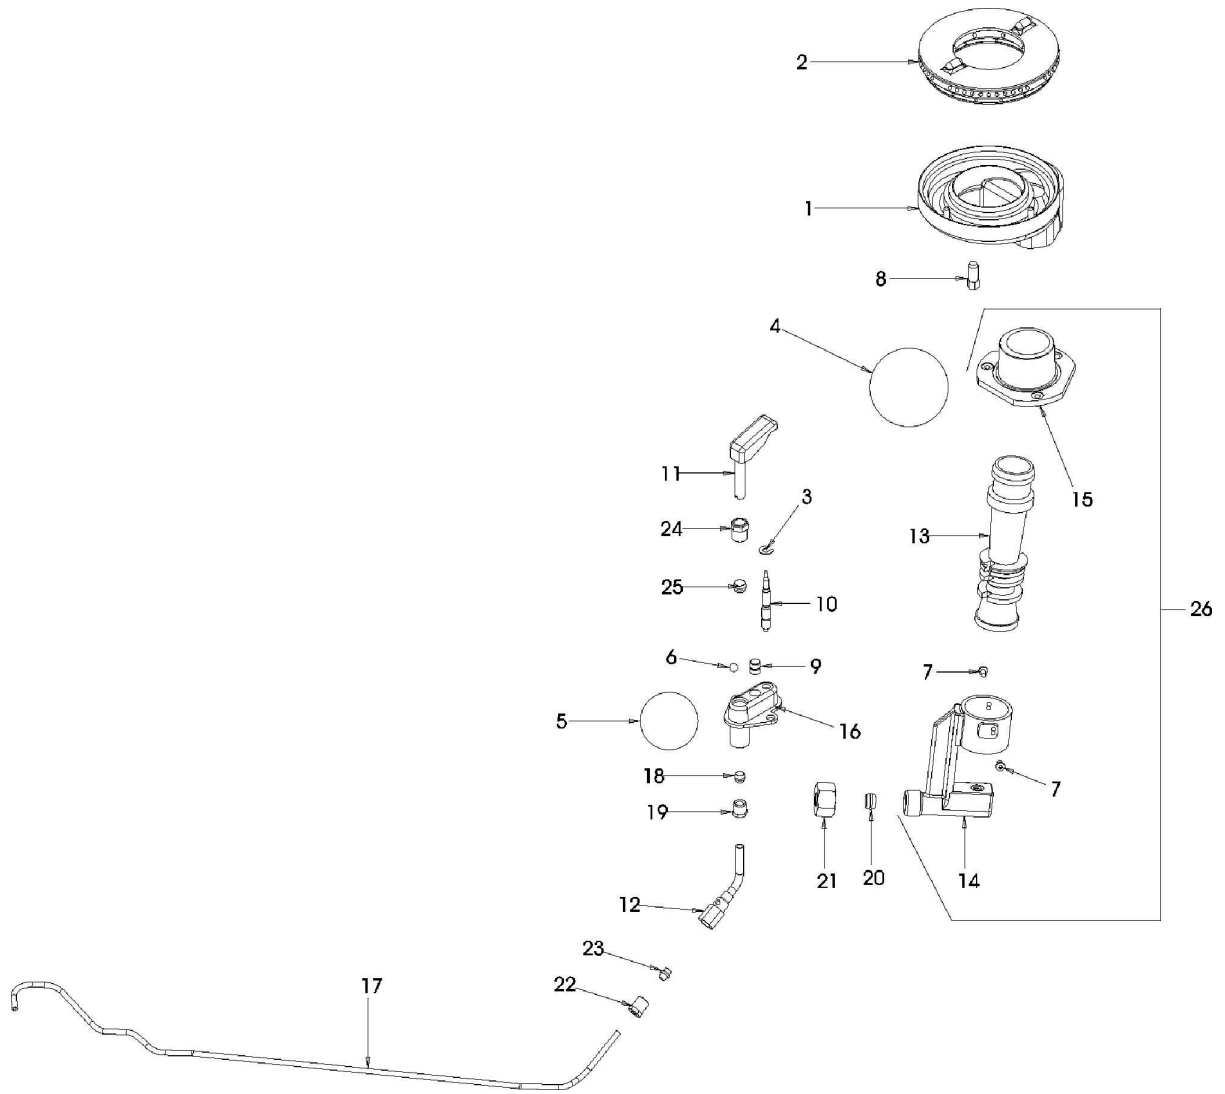

**190FAD**

**Edition 20120112-**

Page	Pos	Code	Description	Info
002	001	3013171	KNOB Ø8	12/05/2011-
002	002	3014320	FLEXIBLE PIPE DN10 L=400	12/05/2011-
002	003	3014330	FLEXIBLE PIPE DN10 L=600	12/05/2011-
002	004	3059470	UPPER CONTROL BOARD	12/05/2011-
002	005	3064310	GAS CONTROL	12/05/2011-
002	006	36A2002	GRID	12/01/2012-
002	007	36Q0080	BICONE Ø 10X6.5	12/05/2011-
002	008	36Q0830	BICONE NUT Ø 10	12/05/2011-
002	009	36Q1000	CLOSING BICONE NUT Ø4	12/05/2011-
002	010	36Q1040	BICONE Ø4	12/05/2011-
002	011	32Z1520	VALVE MAGNET	12/05/2011-
003	001	3019380	BURNER Ø 110 7kW	15/01/2007-
003	002	3019390	BURNER CAP Ø 110 7kW	15/01/2007-
003	003	3120460	SEAL RING	15/01/2007-
003	004	3152040	RING "OR" Ø 47,35	15/01/2007-
003	005	3152370	RING "OR" Ø 34.65	15/01/2007-
003	006	3152550	RING "OR" Ø 6.0	15/01/2007-
003	007	31M6320	SCREW TCB	15/01/2007-
003	008	31V0241	PIVOT	15/01/2007-
003	009	31V0370	HOLE PLUG	15/01/2007-
003	010	33A0680	THERMOCOUPLE	15/01/2007-
003	011	33A1490	M8X1X600 PILOT PIPE	15/01/2007-
003	012	33A1920	PILOT BURNER BODY	15/01/2007-
003	013	34A2000	VENTURI Ø 14.5	15/01/2007-
003	014	34A2020	NOZZLE SUPP. CONNECT.	15/01/2007-
003	015	34A2071	BURNER SUPPORT	03/12/2009-
003	016	34A2381	PILOT BURNER SUPPORT	28/01/2010-
003	017	35X4371	PILOT PIPE	15/01/2007-
003	018	36Q0020	BICONE Ø 6 X 6.5	15/01/2007-
003	019	36Q0060	CLOSING BICONE NUT Ø 6	15/01/2007-
003	020	36Q0080	BICONE Ø 10X6.5	15/01/2007-
003	021	36Q0610	BICONE SCREW Ø10	15/01/2007-
003	022	36Q1000	CLOSING BICONE NUT Ø4	15/01/2007-
003	023	36Q1040	BICONE Ø4	15/01/2007-
003	024	36Q1620	BICONE SCREW M 12X1	15/01/2007-
003	025	36Q1630	BICONE Ø 8X6.5	15/01/2007-
003	026	6013761	BURNER SUPPORT	03/12/2009-
004	001	3057600	BURNER ASS. Y4Kw Ø80	01/03/2006-
004	002	3057610	BURNER CAP Ø80 4KW	01/03/2006-
004	003	3057620	VENTURI PIPE	01/03/2006-
004	004	3060930	PILOT PIPE	01/03/2006-
004	005	3120460	SEAL RING	01/03/2006-
004	006	3152040	RING "OR" Ø 47,35	01/03/2006-
004	007	3152370	RING "OR" Ø 34.65	01/03/2006-
004	008	3152550	RING "OR" Ø 6.0	01/03/2006-
004	009	31M6320	SCREW TCB	01/03/2006-
004	010	31V0370	HOLE PLUG	01/03/2006-
004	011	33A0680	THERMOCOUPLE M8X1X600	01/03/2006-
004	012	33A1920	PILOT BURNER BODY	01/03/2006-
004	013	34A2020	NOZZLE SUPP. CONNECT.	01/03/2006-
004	014	34A2071	BURNER SUPPORT	03/12/2009-