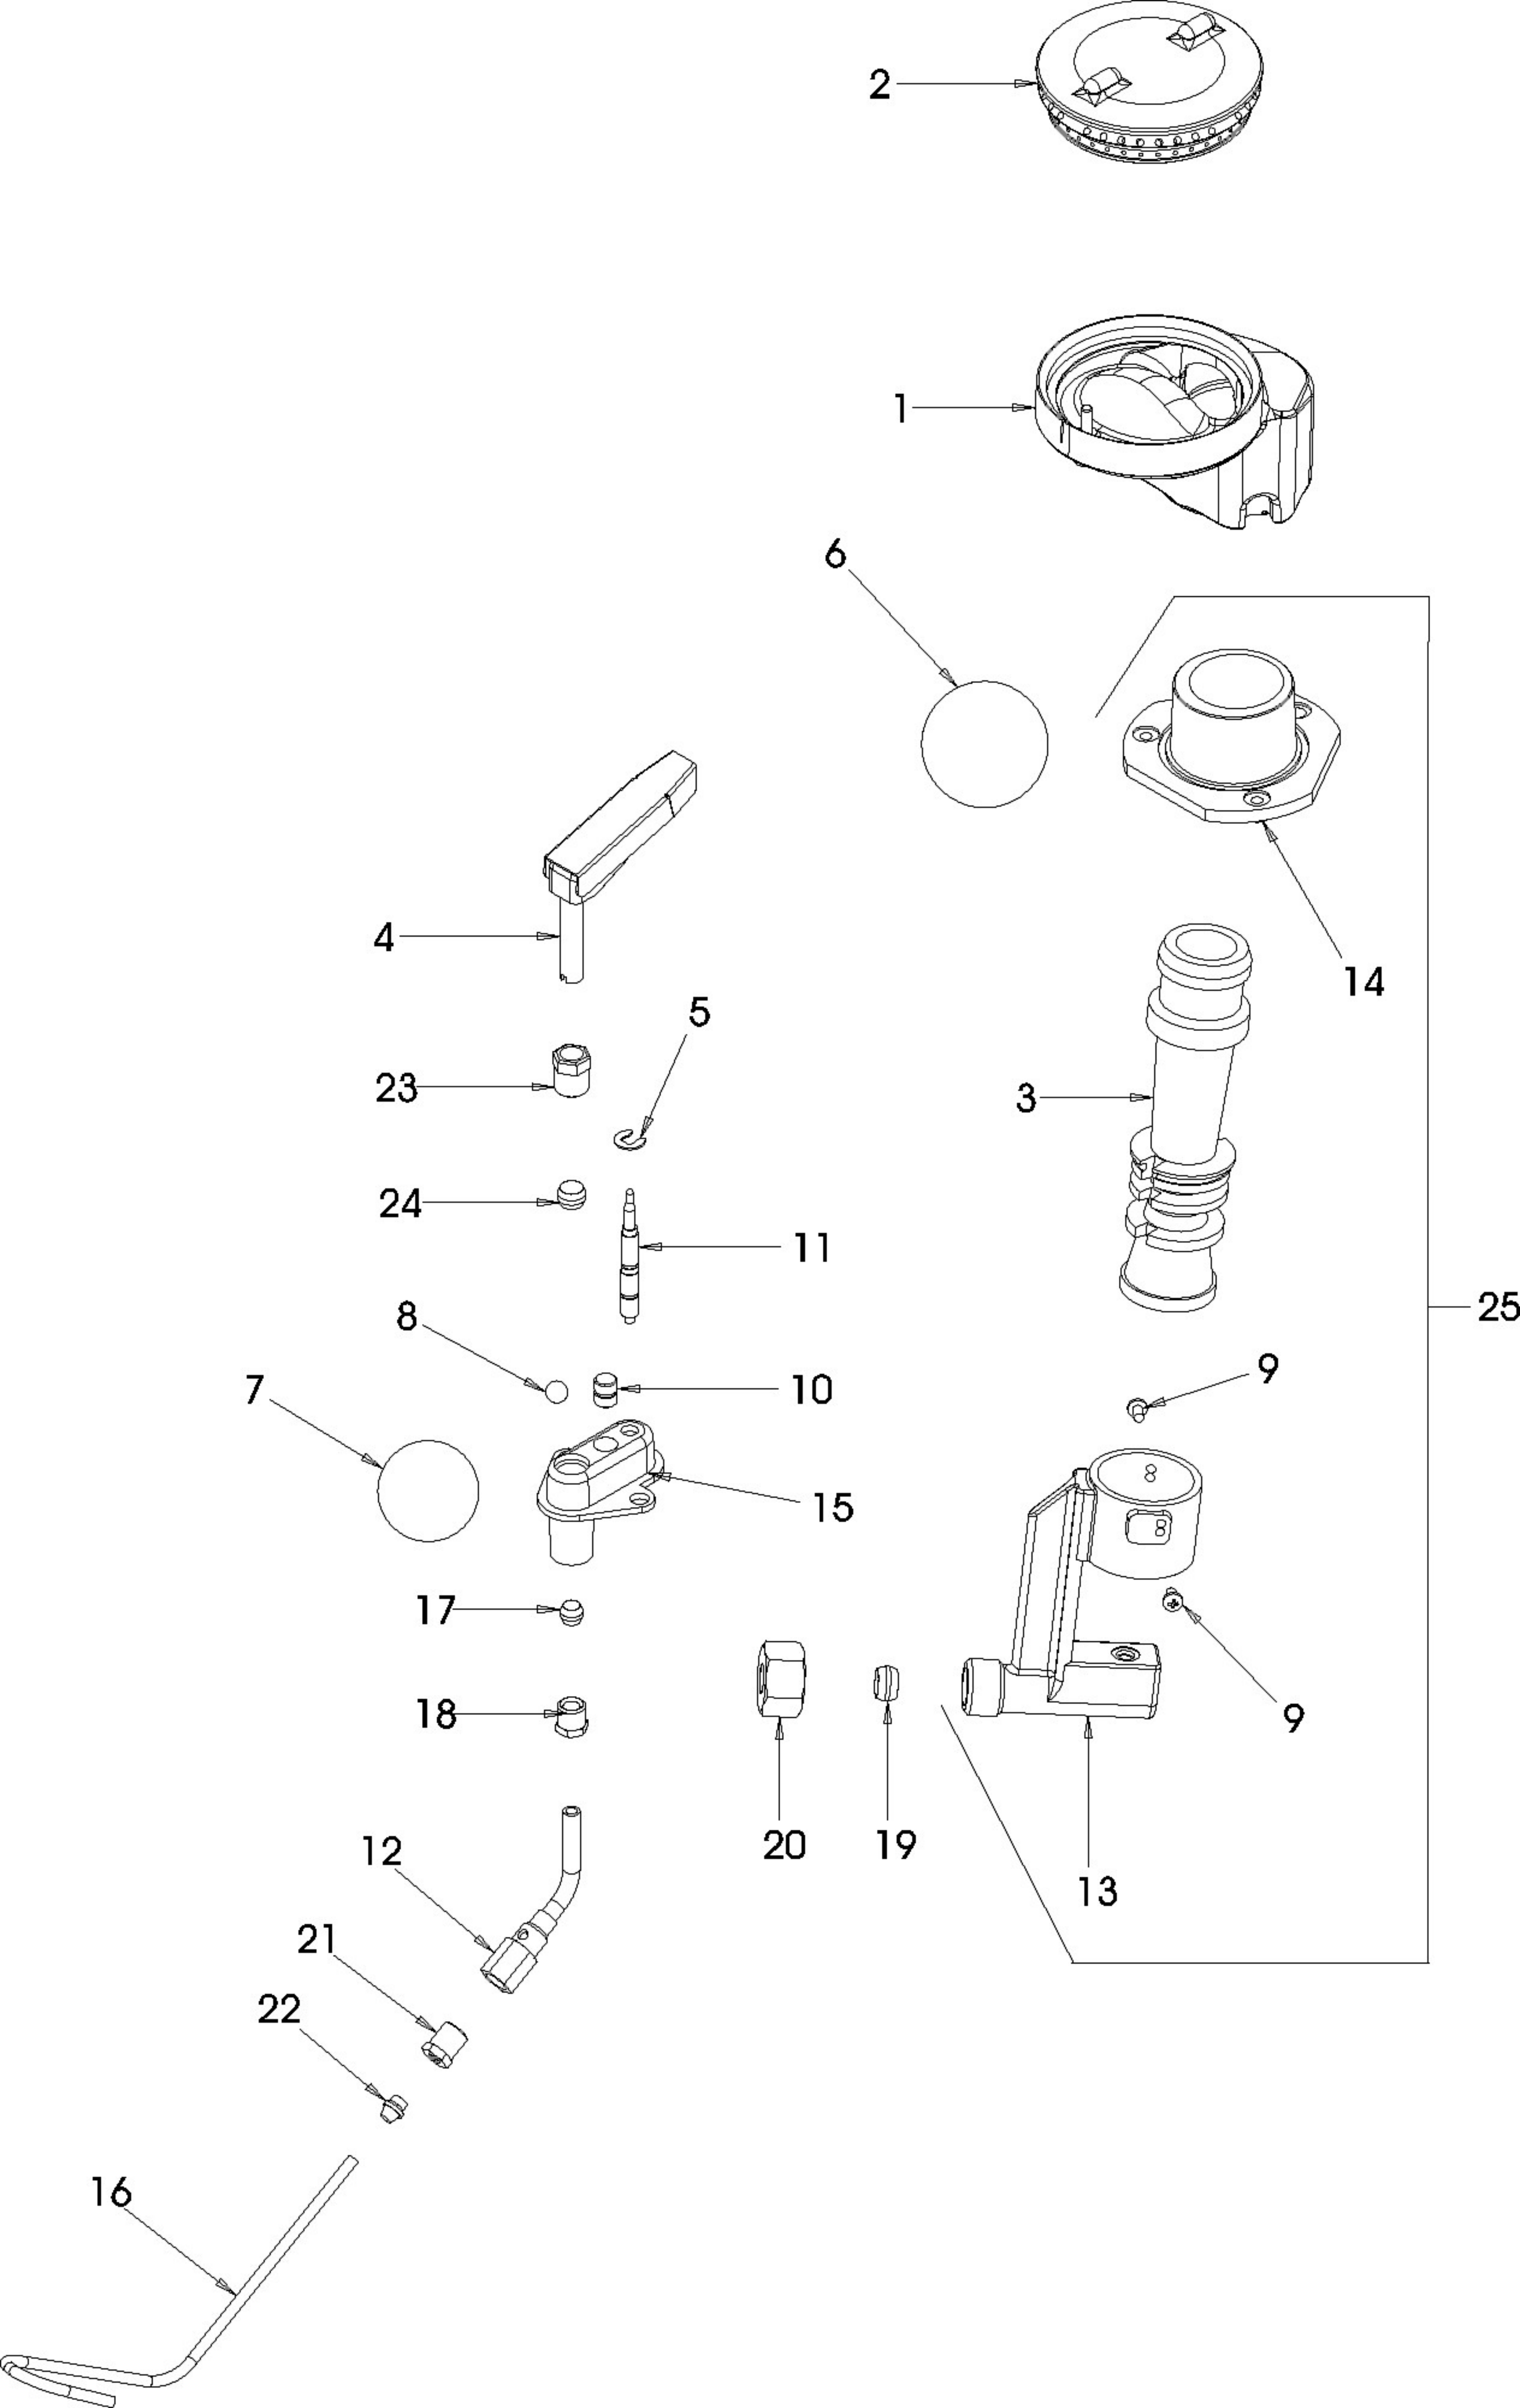

**190FAD**

**Edition 20120112-**

Page	Pos	Code	Description	Info
002	001	3013171	KNOB Ø8	12/05/2011-
002	002	3014320	FLEXIBLE PIPE DN10 L=400	12/05/2011-
002	003	3014330	FLEXIBLE PIPE DN10 L=600	12/05/2011-
002	004	3059470	UPPER CONTROL BOARD	12/05/2011-
002	005	3064310	GAS CONTROL	12/05/2011-
002	006	36A2002	GRID	12/01/2012-
002	007	36Q0080	BICONE Ø 10X6.5	12/05/2011-
002	008	36Q0830	BICONE NUT Ø 10	12/05/2011-
002	009	36Q1000	CLOSING BICONE NUT Ø4	12/05/2011-
002	010	36Q1040	BICONE Ø4	12/05/2011-
002	011	32Z1520	VALVE MAGNET	12/05/2011-
003	001	3019380	BURNER Ø 110 7kW	15/01/2007-
003	002	3019390	BURNER CAP Ø 110 7kW	15/01/2007-
003	003	3120460	SEAL RING	15/01/2007-
003	004	3152040	RING "OR" Ø 47,35	15/01/2007-
003	005	3152370	RING "OR" Ø 34.65	15/01/2007-
003	006	3152550	RING "OR" Ø 6.0	15/01/2007-
003	007	31M6320	SCREW TCB	15/01/2007-
003	008	31V0241	PIVOT	15/01/2007-
003	009	31V0370	HOLE PLUG	15/01/2007-
003	010	33A0680	THERMOCOUPLE	15/01/2007-
003	011	33A1490	M8X1X600 PILOT PIPE	15/01/2007-
003	012	33A1920	PILOT BURNER BODY	15/01/2007-
003	013	34A2000	VENTURI Ø 14.5	15/01/2007-
003	014	34A2020	NOZZLE SUPP. CONNECT.	15/01/2007-
003	015	34A2071	BURNER SUPPORT	03/12/2009-
003	016	34A2381	PILOT BURNER SUPPORT	28/01/2010-
003	017	35X4371	PILOT PIPE	15/01/2007-
003	018	36Q0020	BICONE Ø 6 X 6.5	15/01/2007-
003	019	36Q0060	CLOSING BICONE NUT Ø 6	15/01/2007-
003	020	36Q0080	BICONE Ø 10X6.5	15/01/2007-
003	021	36Q0610	BICONE SCREW Ø10	15/01/2007-
003	022	36Q1000	CLOSING BICONE NUT Ø4	15/01/2007-
003	023	36Q1040	BICONE Ø4	15/01/2007-
003	024	36Q1620	BICONE SCREW M 12X1	15/01/2007-
003	025	36Q1630	BICONE Ø 8X6.5	15/01/2007-
003	026	6013761	BURNER SUPPORT	03/12/2009-
004	001	3057600	BURNER ASS. Y4Kw Ø80	01/03/2006-
004	002	3057610	BURNER CAP Ø80 4KW	01/03/2006-
004	003	3057620	VENTURI PIPE	01/03/2006-
004	004	3060930	PILOT PIPE	01/03/2006-
004	005	3120460	SEAL RING	01/03/2006-
004	006	3152040	RING "OR" Ø 47,35	01/03/2006-
004	007	3152370	RING "OR" Ø 34.65	01/03/2006-
004	008	3152550	RING "OR" Ø 6.0	01/03/2006-
004	009	31M6320	SCREW TCB	01/03/2006-
004	010	31V0370	HOLE PLUG	01/03/2006-
004	011	33A0680	THERMOCOUPLE M8X1X600	01/03/2006-
004	012	33A1920	PILOT BURNER BODY	01/03/2006-
004	013	34A2020	NOZZLE SUPP. CONNECT.	01/03/2006-
004	014	34A2071	BURNER SUPPORT	03/12/2009-