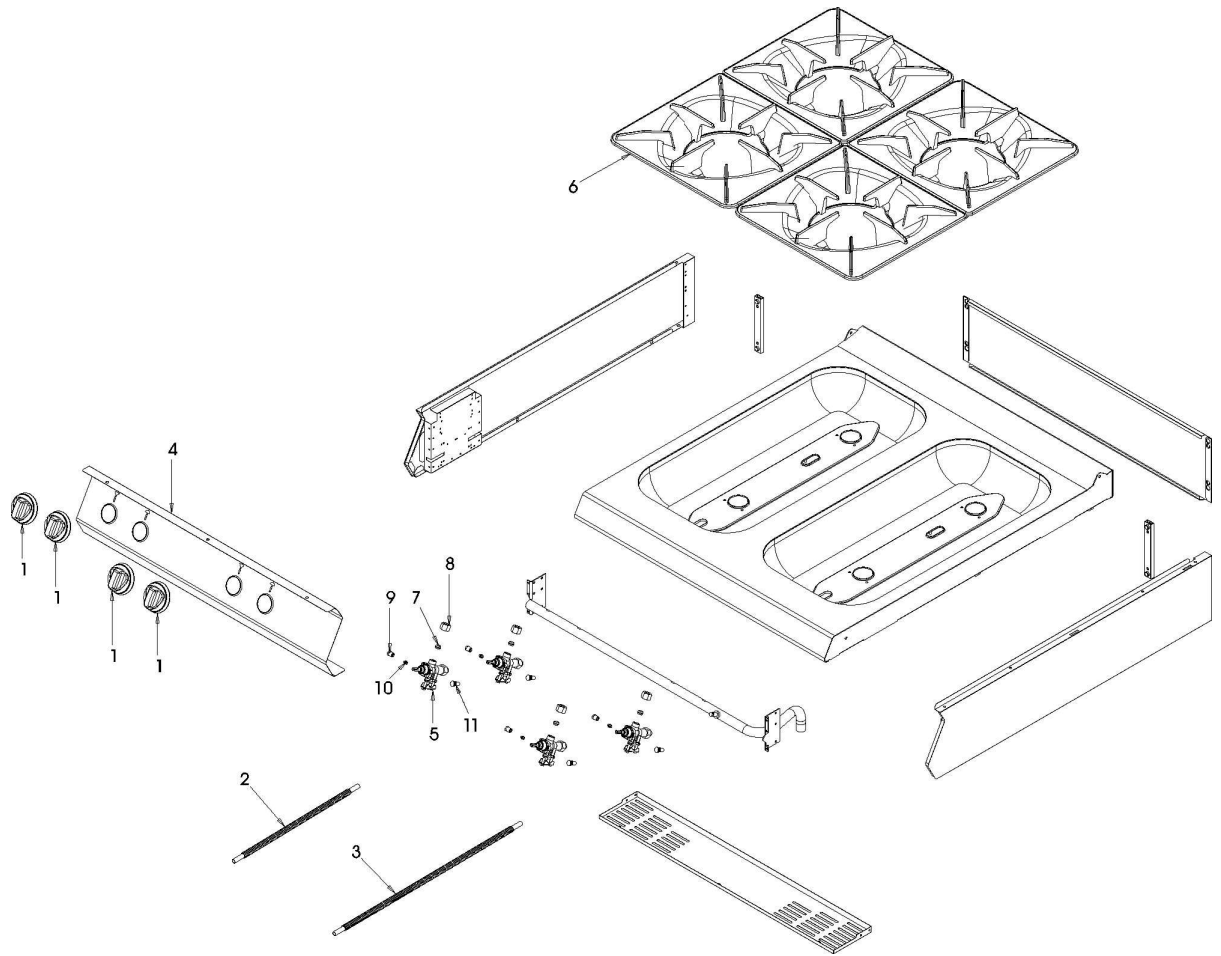

**190FAD**

**Edition 20120112-**

Page	Pos	Code	Description	Info
002	001	3013171	KNOB Ø8	12/05/2011-
002	002	3014320	FLEXIBLE PIPE DN10 L=400	12/05/2011-
002	003	3014330	FLEXIBLE PIPE DN10 L=600	12/05/2011-
002	004	3059470	UPPER CONTROL BOARD	12/05/2011-
002	005	3064310	GAS CONTROL	12/05/2011-
002	006	36A2002	GRID	12/01/2012-
002	007	36Q0080	BICONE Ø 10X6.5	12/05/2011-
002	008	36Q0830	BICONE NUT Ø 10	12/05/2011-
002	009	36Q1000	CLOSING BICONE NUT Ø4	12/05/2011-
002	010	36Q1040	BICONE Ø4	12/05/2011-
002	011	32Z1520	VALVE MAGNET	12/05/2011-
003	001	3019380	BURNER Ø 110 7kW	15/01/2007-
003	002	3019390	BURNER CAP Ø 110 7kW	15/01/2007-
003	003	3120460	SEAL RING	15/01/2007-
003	004	3152040	RING "OR" Ø 47,35	15/01/2007-
003	005	3152370	RING "OR" Ø 34.65	15/01/2007-
003	006	3152550	RING "OR" Ø 6.0	15/01/2007-
003	007	31M6320	SCREW TCB	15/01/2007-
003	008	31V0241	PIVOT	15/01/2007-
003	009	31V0370	HOLE PLUG	15/01/2007-
003	010	33A0680	THERMOCOUPLE	15/01/2007-
003	011	33A1490	M8X1X600 PILOT PIPE	15/01/2007-
003	012	33A1920	PILOT BURNER BODY	15/01/2007-
003	013	34A2000	VENTURI Ø 14.5	15/01/2007-
003	014	34A2020	NOZZLE SUPP. CONNECT.	15/01/2007-
003	015	34A2071	BURNER SUPPORT	03/12/2009-
003	016	34A2381	PILOT BURNER SUPPORT	28/01/2010-
003	017	35X4371	PILOT PIPE	15/01/2007-
003	018	36Q0020	BICONE Ø 6 X 6.5	15/01/2007-
003	019	36Q0060	CLOSING BICONE NUT Ø 6	15/01/2007-
003	020	36Q0080	BICONE Ø 10X6.5	15/01/2007-
003	021	36Q0610	BICONE SCREW Ø10	15/01/2007-
003	022	36Q1000	CLOSING BICONE NUT Ø4	15/01/2007-
003	023	36Q1040	BICONE Ø4	15/01/2007-
003	024	36Q1620	BICONE SCREW M 12X1	15/01/2007-
003	025	36Q1630	BICONE Ø 8X6.5	15/01/2007-
003	026	6013761	BURNER SUPPORT	03/12/2009-
004	001	3057600	BURNER ASS. Y4Kw Ø80	01/03/2006-
004	002	3057610	BURNER CAP Ø80 4KW	01/03/2006-
004	003	3057620	VENTURI PIPE	01/03/2006-
004	004	3060930	PILOT PIPE	01/03/2006-
004	005	3120460	SEAL RING	01/03/2006-
004	006	3152040	RING "OR" Ø 47,35	01/03/2006-
004	007	3152370	RING "OR" Ø 34.65	01/03/2006-
004	008	3152550	RING "OR" Ø 6.0	01/03/2006-
004	009	31M6320	SCREW TCB	01/03/2006-
004	010	31V0370	HOLE PLUG	01/03/2006-
004	011	33A0680	THERMOCOUPLE M8X1X600	01/03/2006-
004	012	33A1920	PILOT BURNER BODY	01/03/2006-
004	013	34A2020	NOZZLE SUPP. CONNECT.	01/03/2006-
004	014	34A2071	BURNER SUPPORT	03/12/2009-