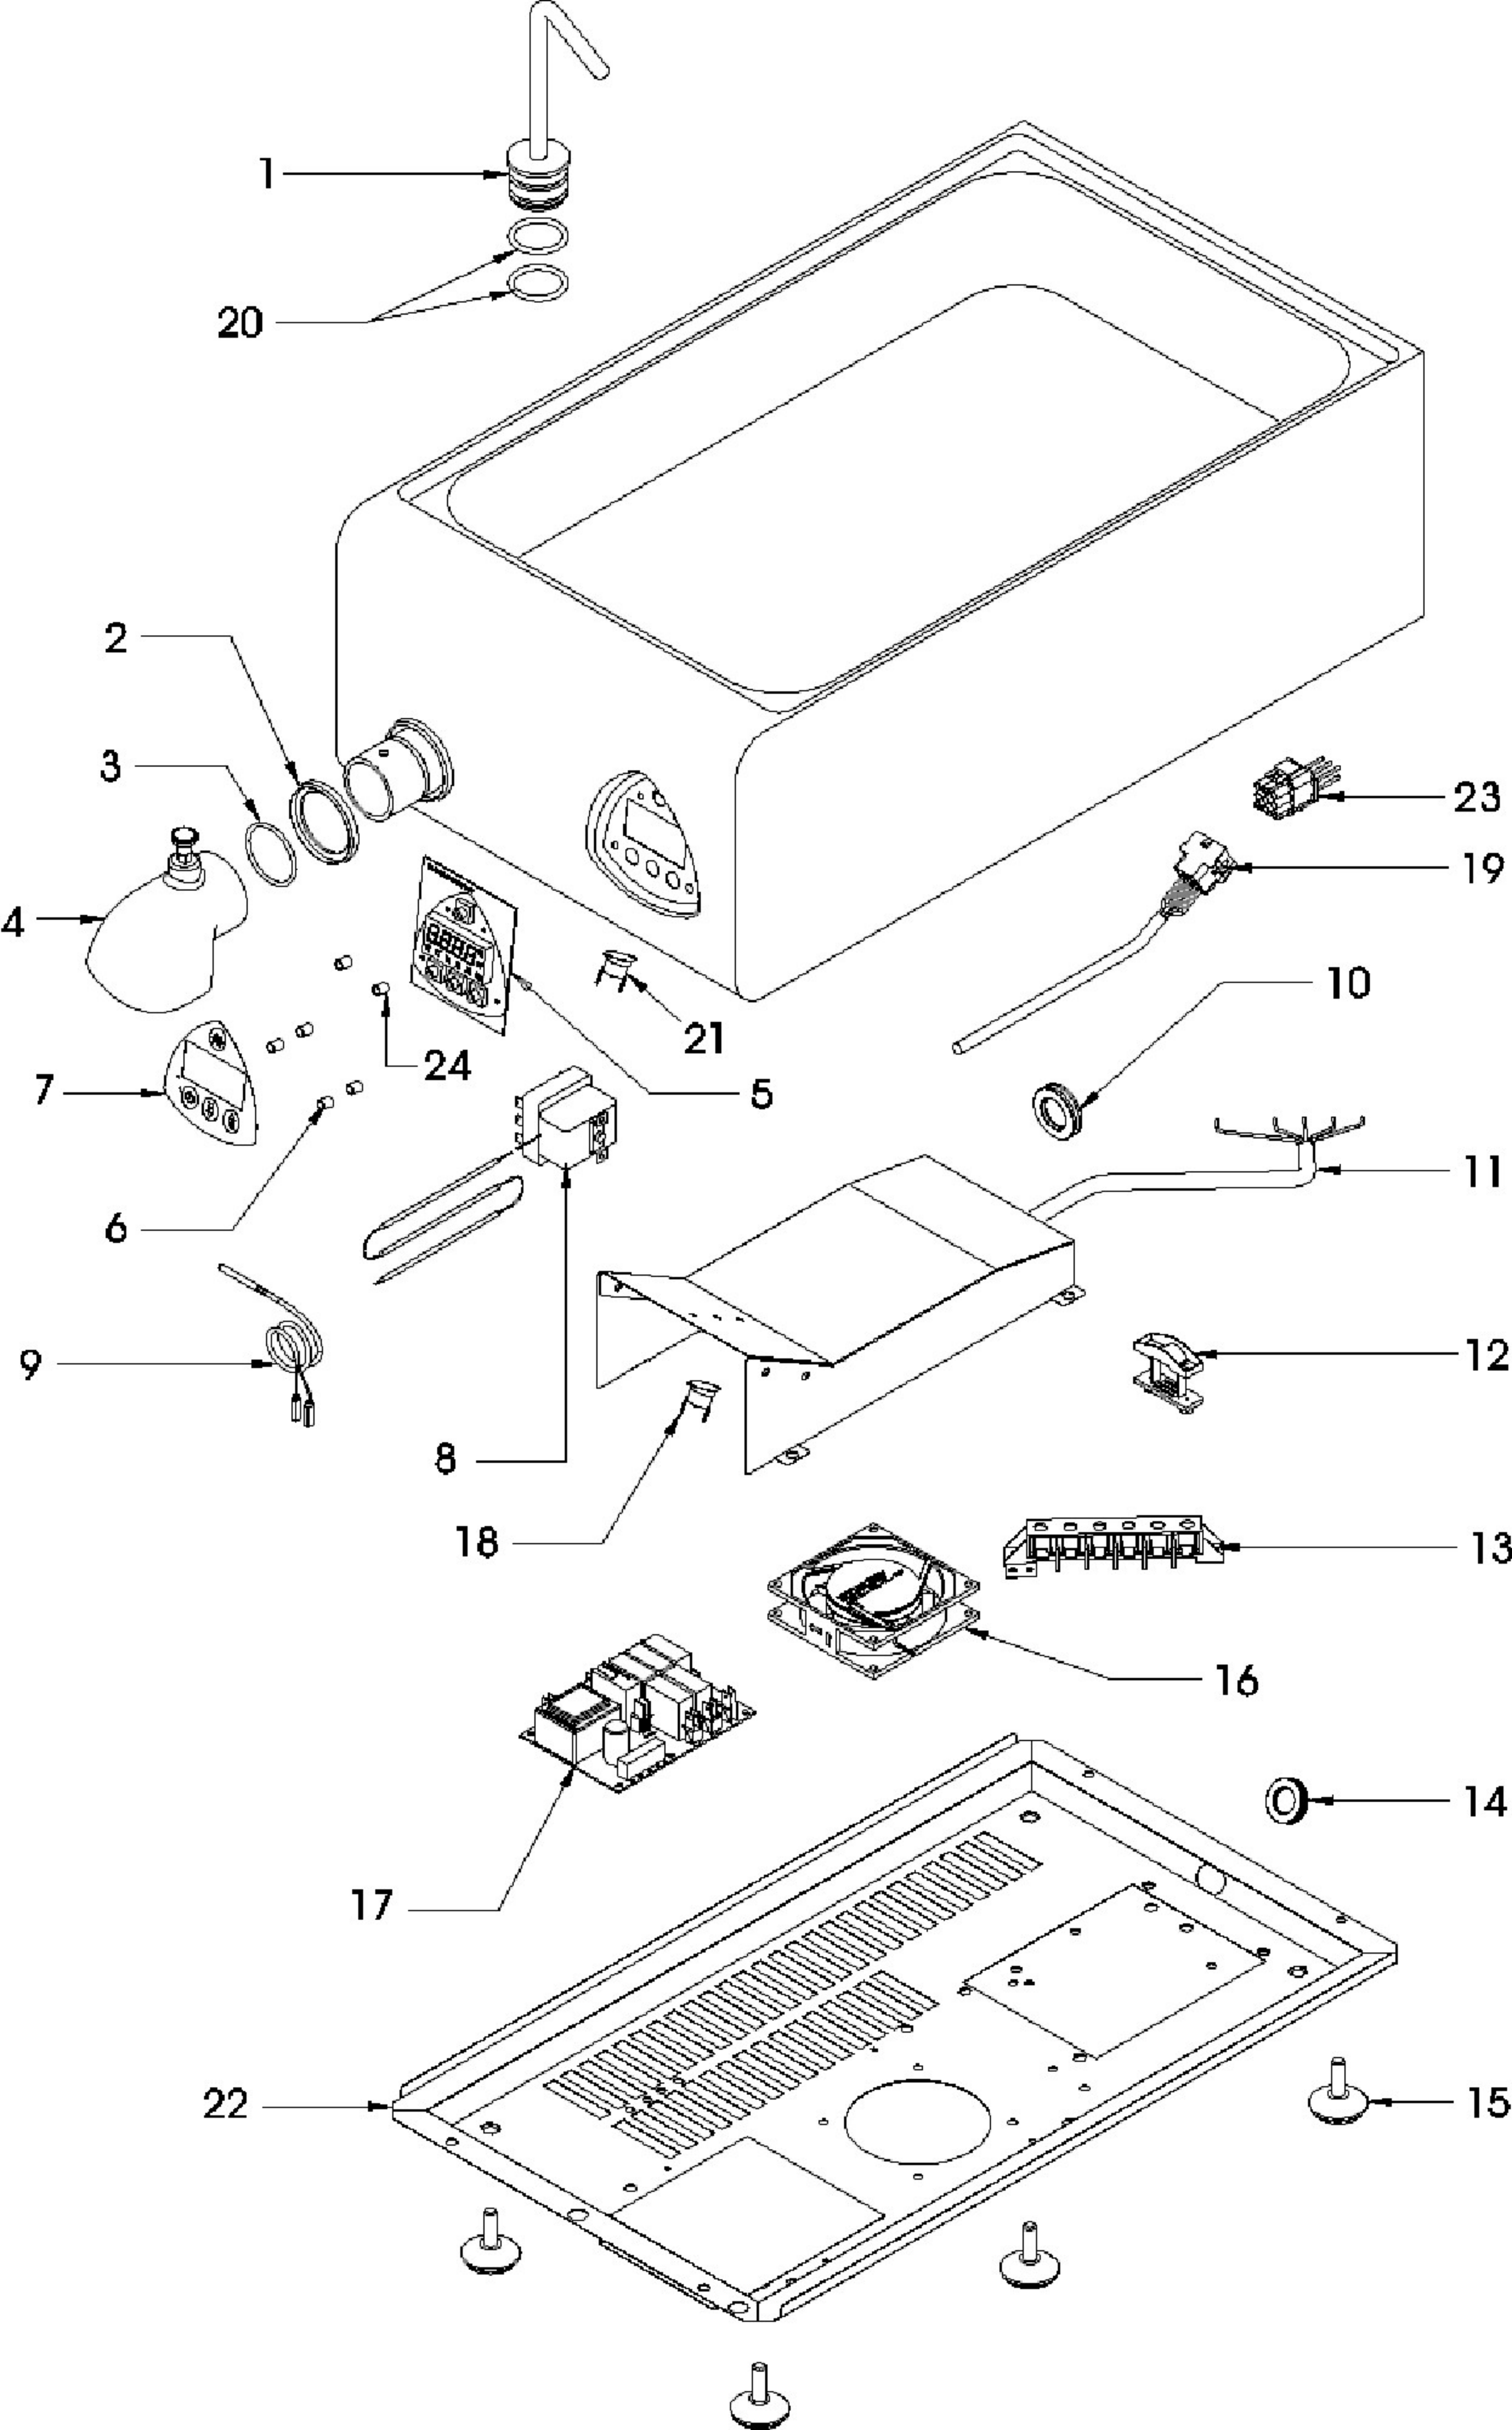

6BR

Edition 20071206-

Pos	Code	Description	Info
001	3079660	PLUG	15/10/2006-
002	3079770	RING	15/10/2006-
003	3079680	"O" RING	15/10/2006-
004	6022470	DRAIN PIPE	15/10/2006-
005	6300632	KEYBOARD	15/10/2006-
006	3121940	SPACER L=3,5mm	06/12/2007-
007	3087960	DASHBOARD	15/10/2006-
008	3083720	SAFETY THERMOSTAT	15/10/2006-
009	3072920	THERMOCOUPLE	15/10/2006-
010	32X0120	GROMMETØ 21	15/10/2006-
011	3075860	CABLE GROUP	15/10/2006-
012	32D1820	CABLE CLAMP	15/10/2006-
013	32D0251	TERMINAL BOARD	15/10/2006-
014	32X0140	GROMMET Ø13,5-Ø25	15/10/2006-
016	3076620	DRIVEN FAN	15/10/2006-
017	3076840	ELECTRONIC CONTROL	15/10/2006-
018	3008880	ELECTRIC THERMOSTAT	15/10/2006-
019	3081130	9-POLE CONNECTOR	15/10/2006-
020	3079670	"O" RING	15/10/2006-
021	3093940	ELECTRIC THERMOSTAT 50 C	15/10/2006-
022	6300663	BOTTOM PLATE	15/10/2006-
023	3081120	9-POLE CONNECTOR	15/10/2006-
024	36C0970	SPACER	06/12/2007-