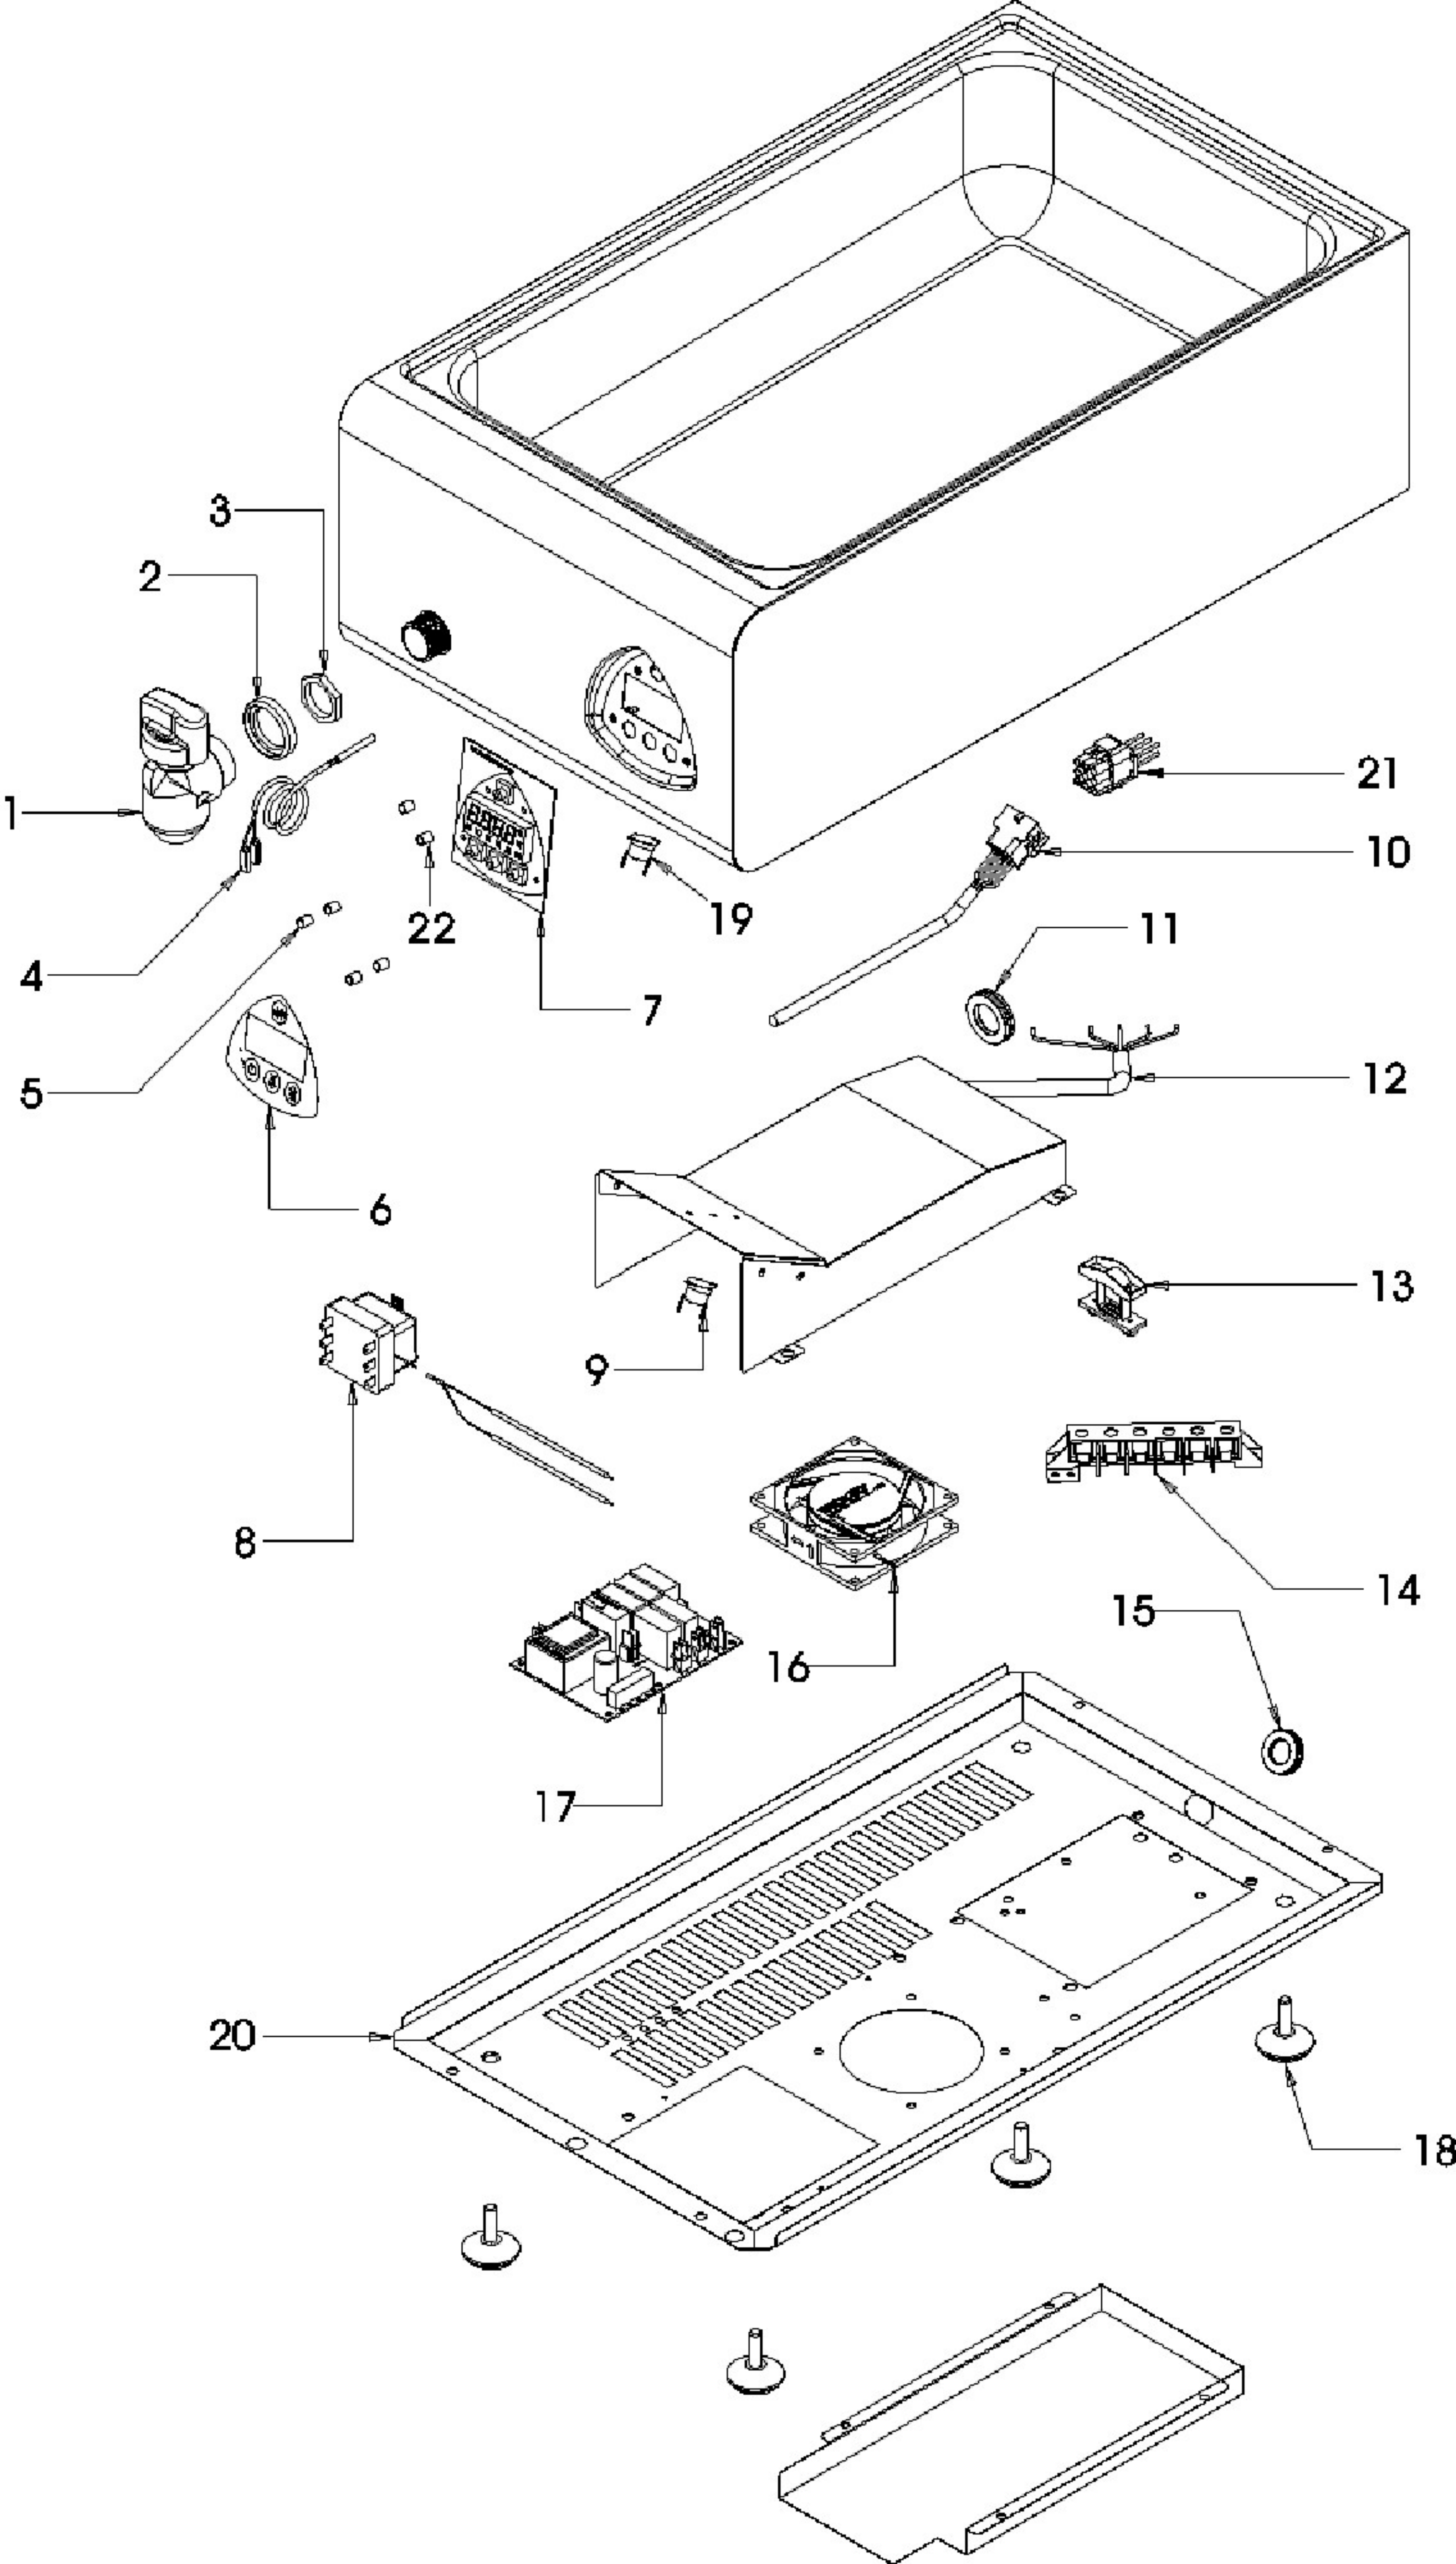

6CP

Edition 20071206-

Pos	Code	Description	Info
001	3072720	VALVE	15/10/2006-
002	3073500	RING	15/10/2006-
003	36Q1100	LOCK NUT 3/4"	15/10/2006-
004	3072920	THERMOCOUPLE	15/10/2006-
005	3121940	SPACER L=3,5mm	06/12/2007-
006	3087960	DASHBOARD	15/10/2006-
007	6300633	KEYBOARD	15/10/2006-
008	3084030	SAFETY THERMOSTAT	15/10/2006-
009	3008880	ELECTRIC THERMOSTAT	15/10/2006-
010	3081130	9-POLE CONNECTOR	15/10/2006-
011	32X0120	GROMMET Ø 21	15/10/2006-
012	3075860	CABLE GROUP	15/10/2006-
013	32D1820	CABLE CLAMP	15/10/2006-
014	32D0251	TERMINAL BOARD	15/10/2006-
015	32X0140	GROMMET Ø13,5-Ø25	15/10/2006-
016	3076620	DRIVEN FAN	15/10/2006-
017	3076840	ELECTRONIC CONTROL	15/10/2006-
018	36E0010	FOOT	15/10/2006-
019	3093940	ELECTRIC THERMOSTAT 50 C	15/10/2006-
020	6300663	BOTTOM PLATE	15/10/2006-
021	3081120	9-POLE CONNECTOR	15/10/2006-
022	36C0970	SPACER	06/12/2007-