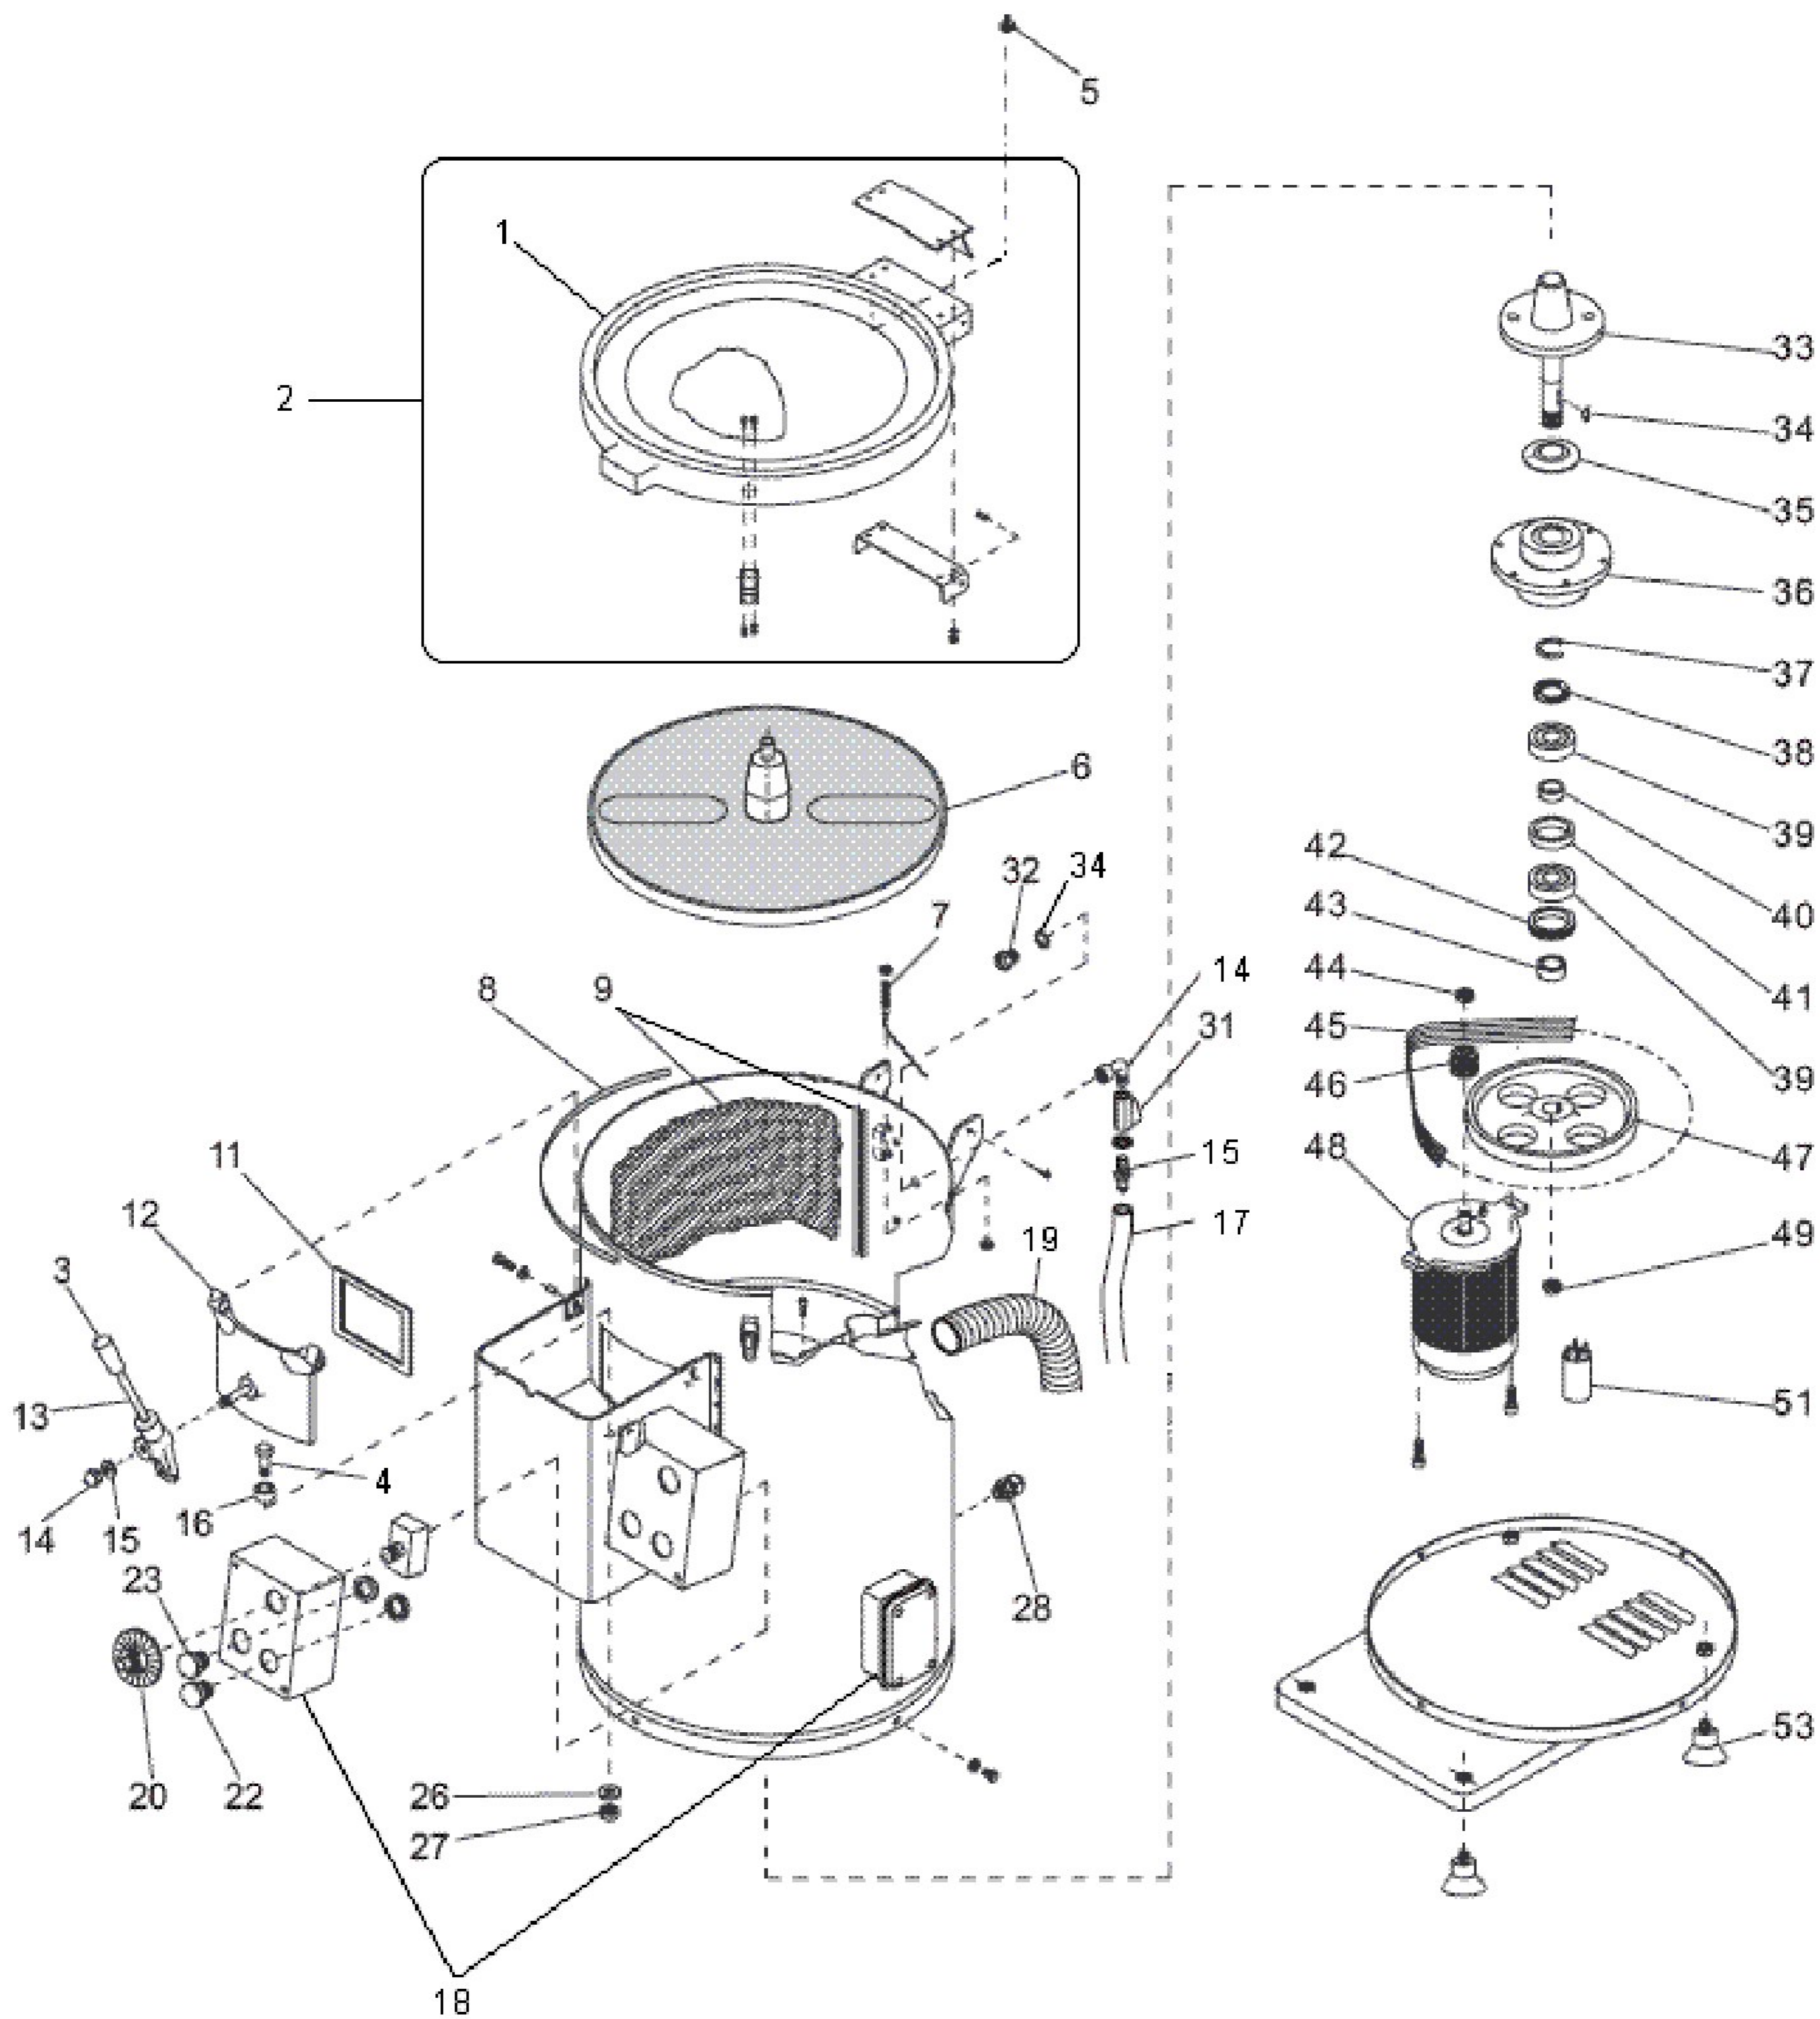

MPK5

Edition 20050101-

Pos	Code	Description	Info
001	3023740	COVER	01/01/2005-
002	3108270	COVER ASSEMBLY	01/01/2005-
003	3199930	BALL HANDLE	01/01/2005-
004	3024280	PIN	01/01/2005-
005	3112370	MAGNET	01/01/2005-
006	3030890	ABRASIVE PLATE	01/01/2005-
007	3022230	MAGNETIC MICROSWITCH 250V-10W	01/01/2005-
008	3040740	GASKET	01/01/2005-
009	3080580	ABRASIVE CLOTH	01/01/2005-
011	MPK5-Pos.011	DOOR GASKET	01/01/2005-
012	MPK5-Pos.012	BIN DOOR	01/01/2005-
013	3199940	BIN DOOR LEVER	01/01/2005-
014	3199950	ELBOW	01/01/2005-
015	3199960	PIPE FITTING	01/01/2005-
016	3024300	SPACER	01/01/2005-
017	3229280	PIPE	01/01/2005-
018	3116950	PANEL BOARD	01/01/2005-
019	3103820	DRAIN PIPE	01/01/2005-
020	3075990	TIMER 240" 1F + HANDLE	01/01/2005-
022	3106490	STOP PUSH BUTTON	01/01/2005-
023	3106510	START PUSH BUTTON	01/01/2005-
028	MPK5-Pos.028	THREE-PHASE FAIRLEAD	01/01/2005-
028	MPK5-Pos.028	MONO-PHASE FAIRLEAD	01/01/2005-
031	3059360	SOLENOID VALVE	01/01/2005-
032	MPK5-Pos.032	PLUG	01/01/2005-
033	3173840	SHAFT	01/01/2005-
034	3113810	GASKET	01/01/2005-
038	3103830	GEASE SEAL	01/01/2005-
039	3103840	BEARING 6204 2RS	01/01/2005-
045	3029050	BELT POLY-V 483 J008	01/01/2005-
046	3173850	HUB POLY-V DP32J08	01/01/2005-
047	3173860	HUB	01/01/2005-
051	MPK5-Pos.051	CAPACITOR 16,5MF 450V	01/01/2005-
053	MPK5-Pos.053	FOOT	01/01/2005-