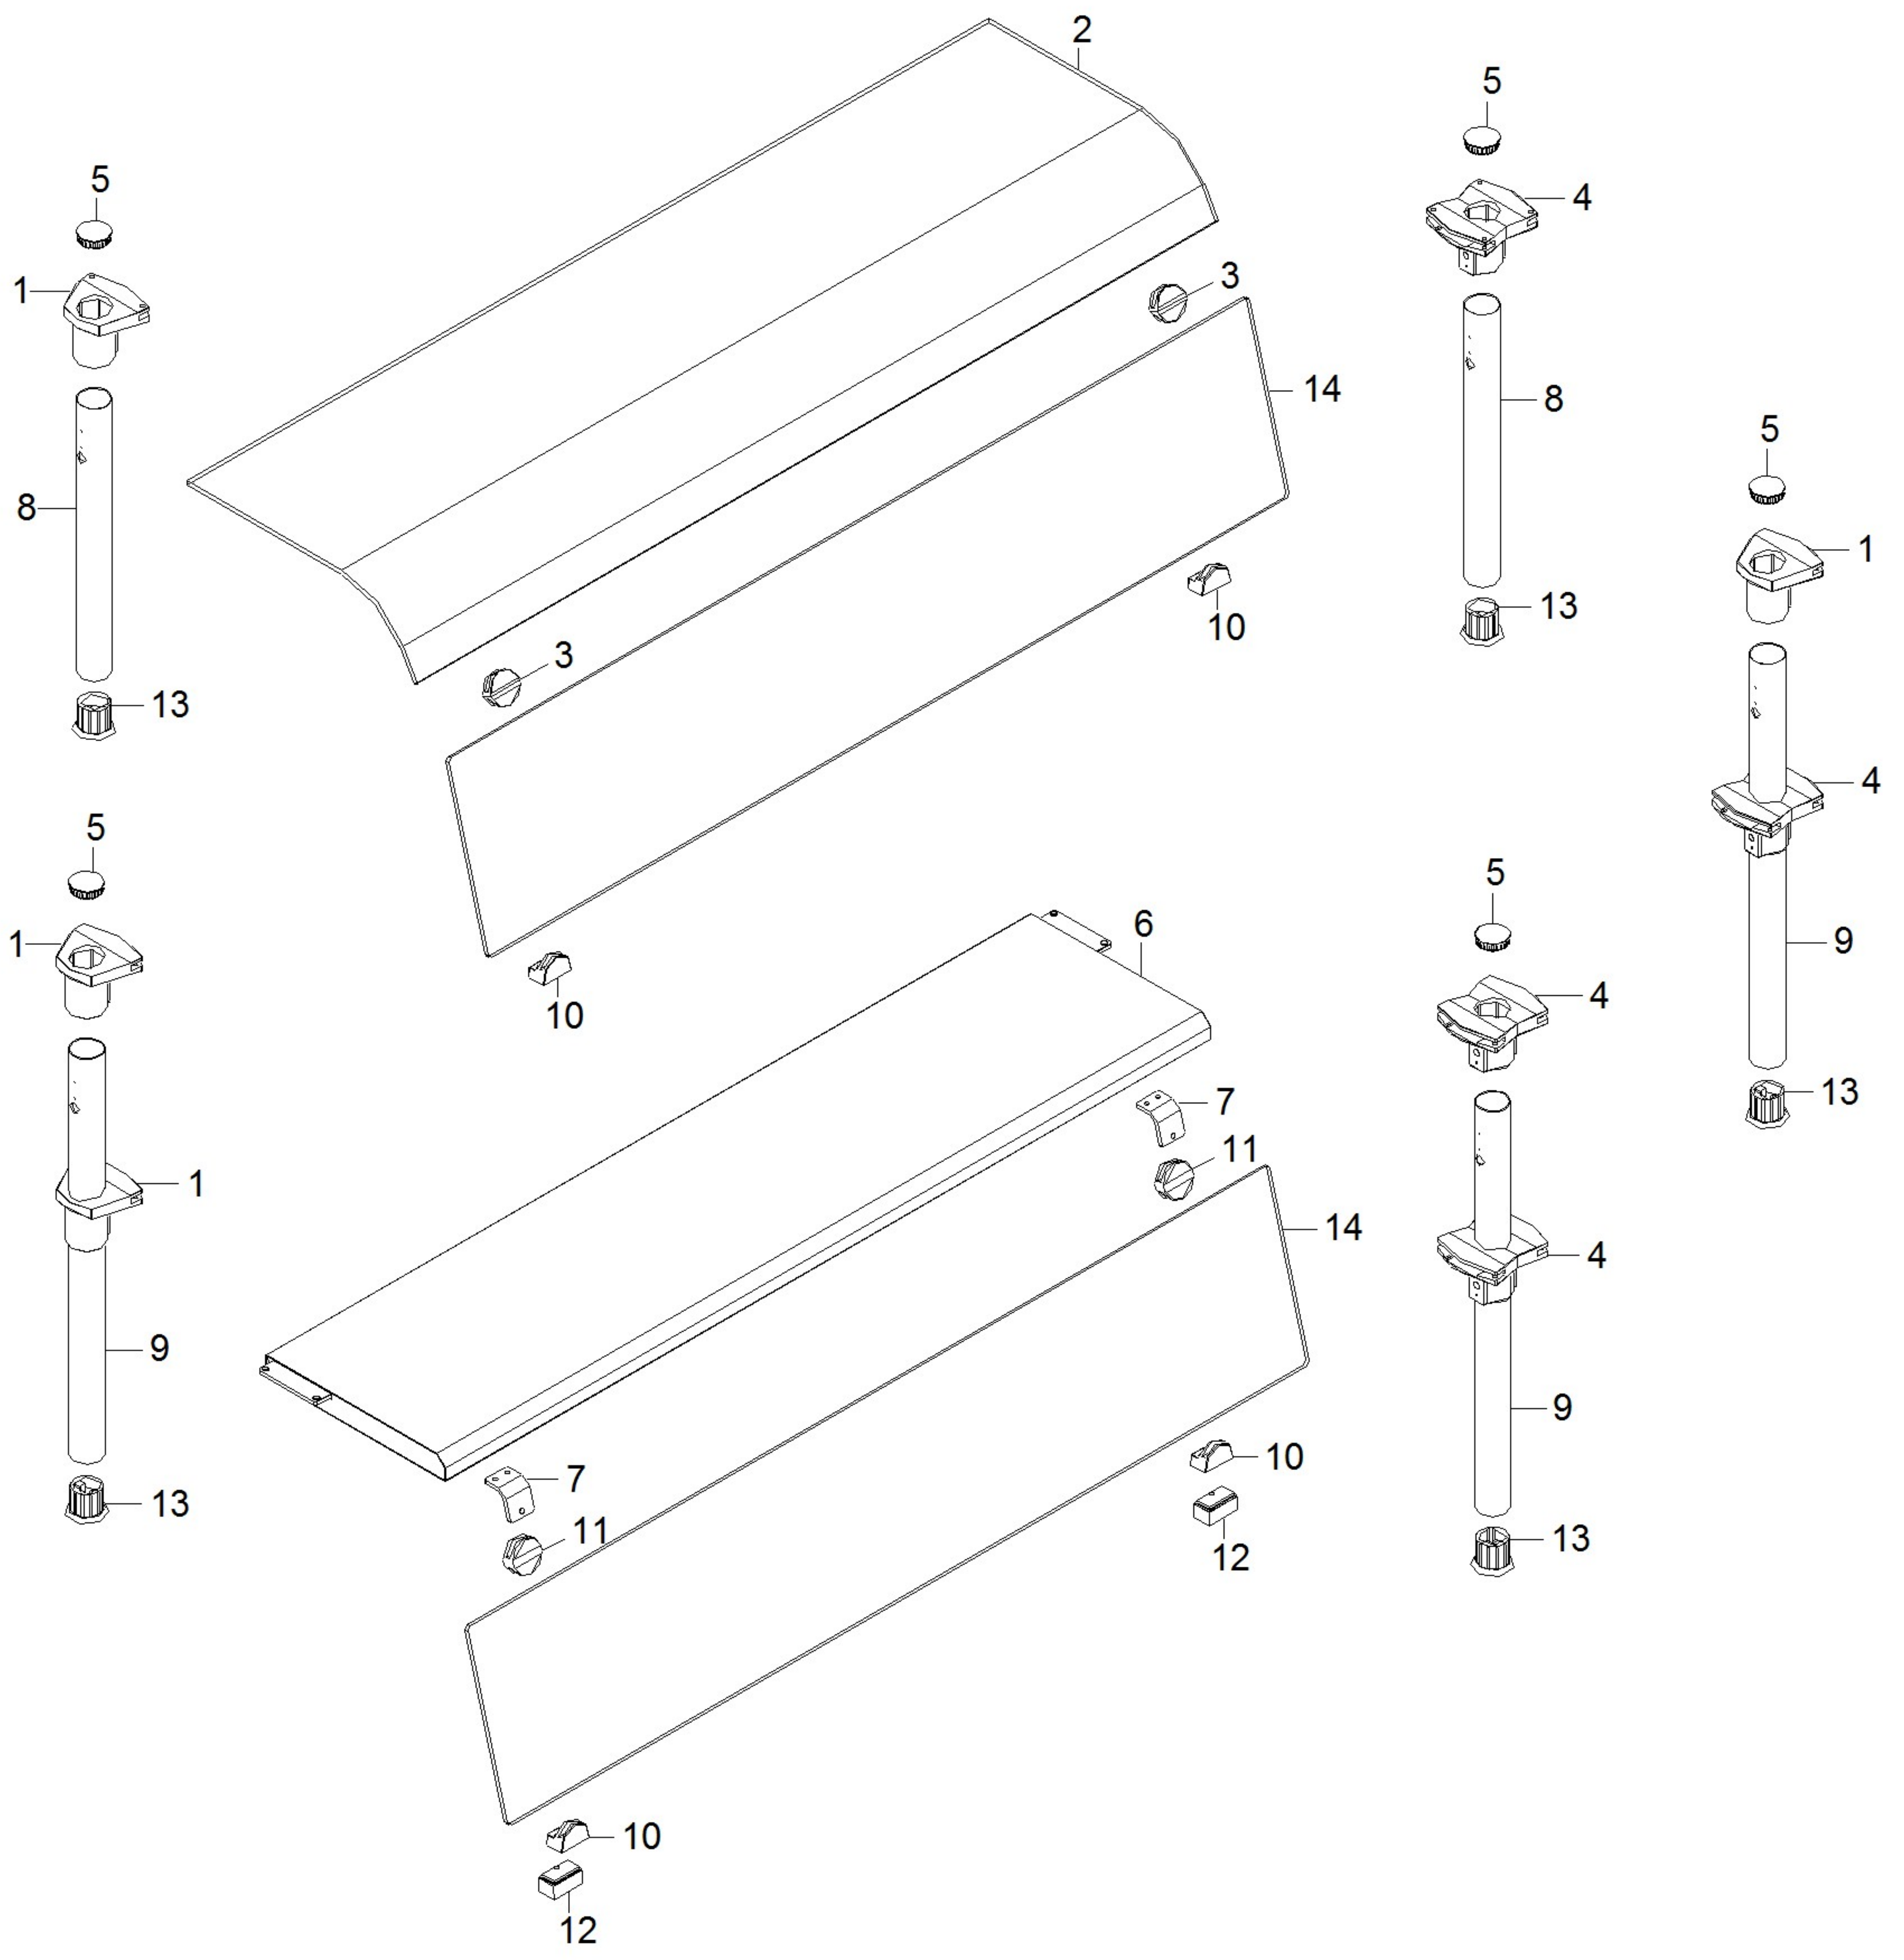

**SE14VB**

**Edition 20110101-**

Page	Pos	Code	Description	Info
002	001	3170290	KNOB SPRING	15/12/2004-
002	002	3601080	UPPER PROTECTION	15/12/2004-
002	003	30M8860	HOT-SHELF TANK	15/12/2004-
002	004	30T6810	FOOT HOUSING ASS. Y	15/12/2004-
002	005	30Z7730	DRAIN ASS.Y	15/12/2004-
002	006	30Z7761	SUPPLY PIPE	15/12/2004-
002	007	32D0220	CABLE CLAMP Ø 16	15/12/2004-
002	008	32D0251	TERMINAL BOARD	15/12/2004-
002	009	32G1730	HEATING ELEMENT	15/12/2004-
002	010	32W0790	ORANGE LIGHT 230V	15/12/2004-
002	011	32W1330	GREEN LIGHT 230V	15/12/2004-
002	012	32X0230	GROMMET	15/12/2004-
002	013	32Z5960	THERMOSTAT	15/12/2004-
002	014	32Z5970	THERMOSTAT	15/12/2004-
002	015	33A0910	BALL VALVE	15/12/2004-
002	016	33D0590	"COCK 3/8""	15/12/2004-
002	017	33Q0600	ELBOW	15/12/2004-
002	018	33Q5600	ANG.DISTRIBUT.	15/12/2004-
002	019	33Q5680	""T""COUPLING"	15/12/2004-
002	020	33Q5760	OVERFLOW CONNECTOR	15/12/2004-
002	021	35A7250	REAR PANEL	15/12/2004-
002	022	35L2070	LFRAME	28/01/2005-
002	023	35B5840	RESIST.BOX PANEL	15/12/2004-
002	024	35B5850	INSULATION PANEL	15/12/2004-
002	025	35G6040	COVER	15/12/2004-
002	026	35G6160	COVER	15/12/2004-
002	027	35G9110	TANK BULB SUPPORT	15/12/2004-
002	028	35Q0760	RH SIDE PROT.	15/12/2004-
002	029	35Q0860	CONTACT PROT.	15/12/2004-
002	030	35Q0870	INTERIOR PROTECTION	15/12/2004-
002	031	35Q1531	BOX	15/12/2004-
002	032	35S7800	BACK TANK FLANGE	15/12/2004-
002	033	35S7810	TANK SIDE FLANGE	15/12/2004-
002	034	35S7820	TANK FRONT FLANGE	15/12/2004-
002	035	35S7830	HEATING ELEMENT SUPPORT	15/12/2004-
002	036	35S7840	TOP BULB SUPPORT	15/12/2004-
002	037	35S7860	STIFFENING	15/12/2004-
002	038	35S7910	COCK SUPPORT	15/12/2004-
002	039	35S7920	WATER PIPE CLAMP	15/12/2004-
002	040	35S8670	BOTTOM BULB SUPPORT	15/12/2004-
002	041	35S9010	TANK BULB FRAME	15/12/2004-
002	042	35V6290	TRIM	15/12/2004-
002	043	35W4010	RES.BOX	15/12/2004-
002	044	35W4020	INSULATION PANEL	15/12/2004-
002	045	35X0700	PIPE	15/12/2004-
002	046	35Y7030	UPPER COVER	15/12/2004-
002	047	35Y9170	FRONT PROTECTION	15/12/2004-
002	048	35Z2210	DRAIN PIPE	15/12/2004-
002	049	36C3940	ST-STEEL FO	15/12/2004-
002	050	36M2620	ELECTRIC CONTROL KNOB	15/12/2004-
002	051	36M2642	RED RING KNOB	01/01/2011-