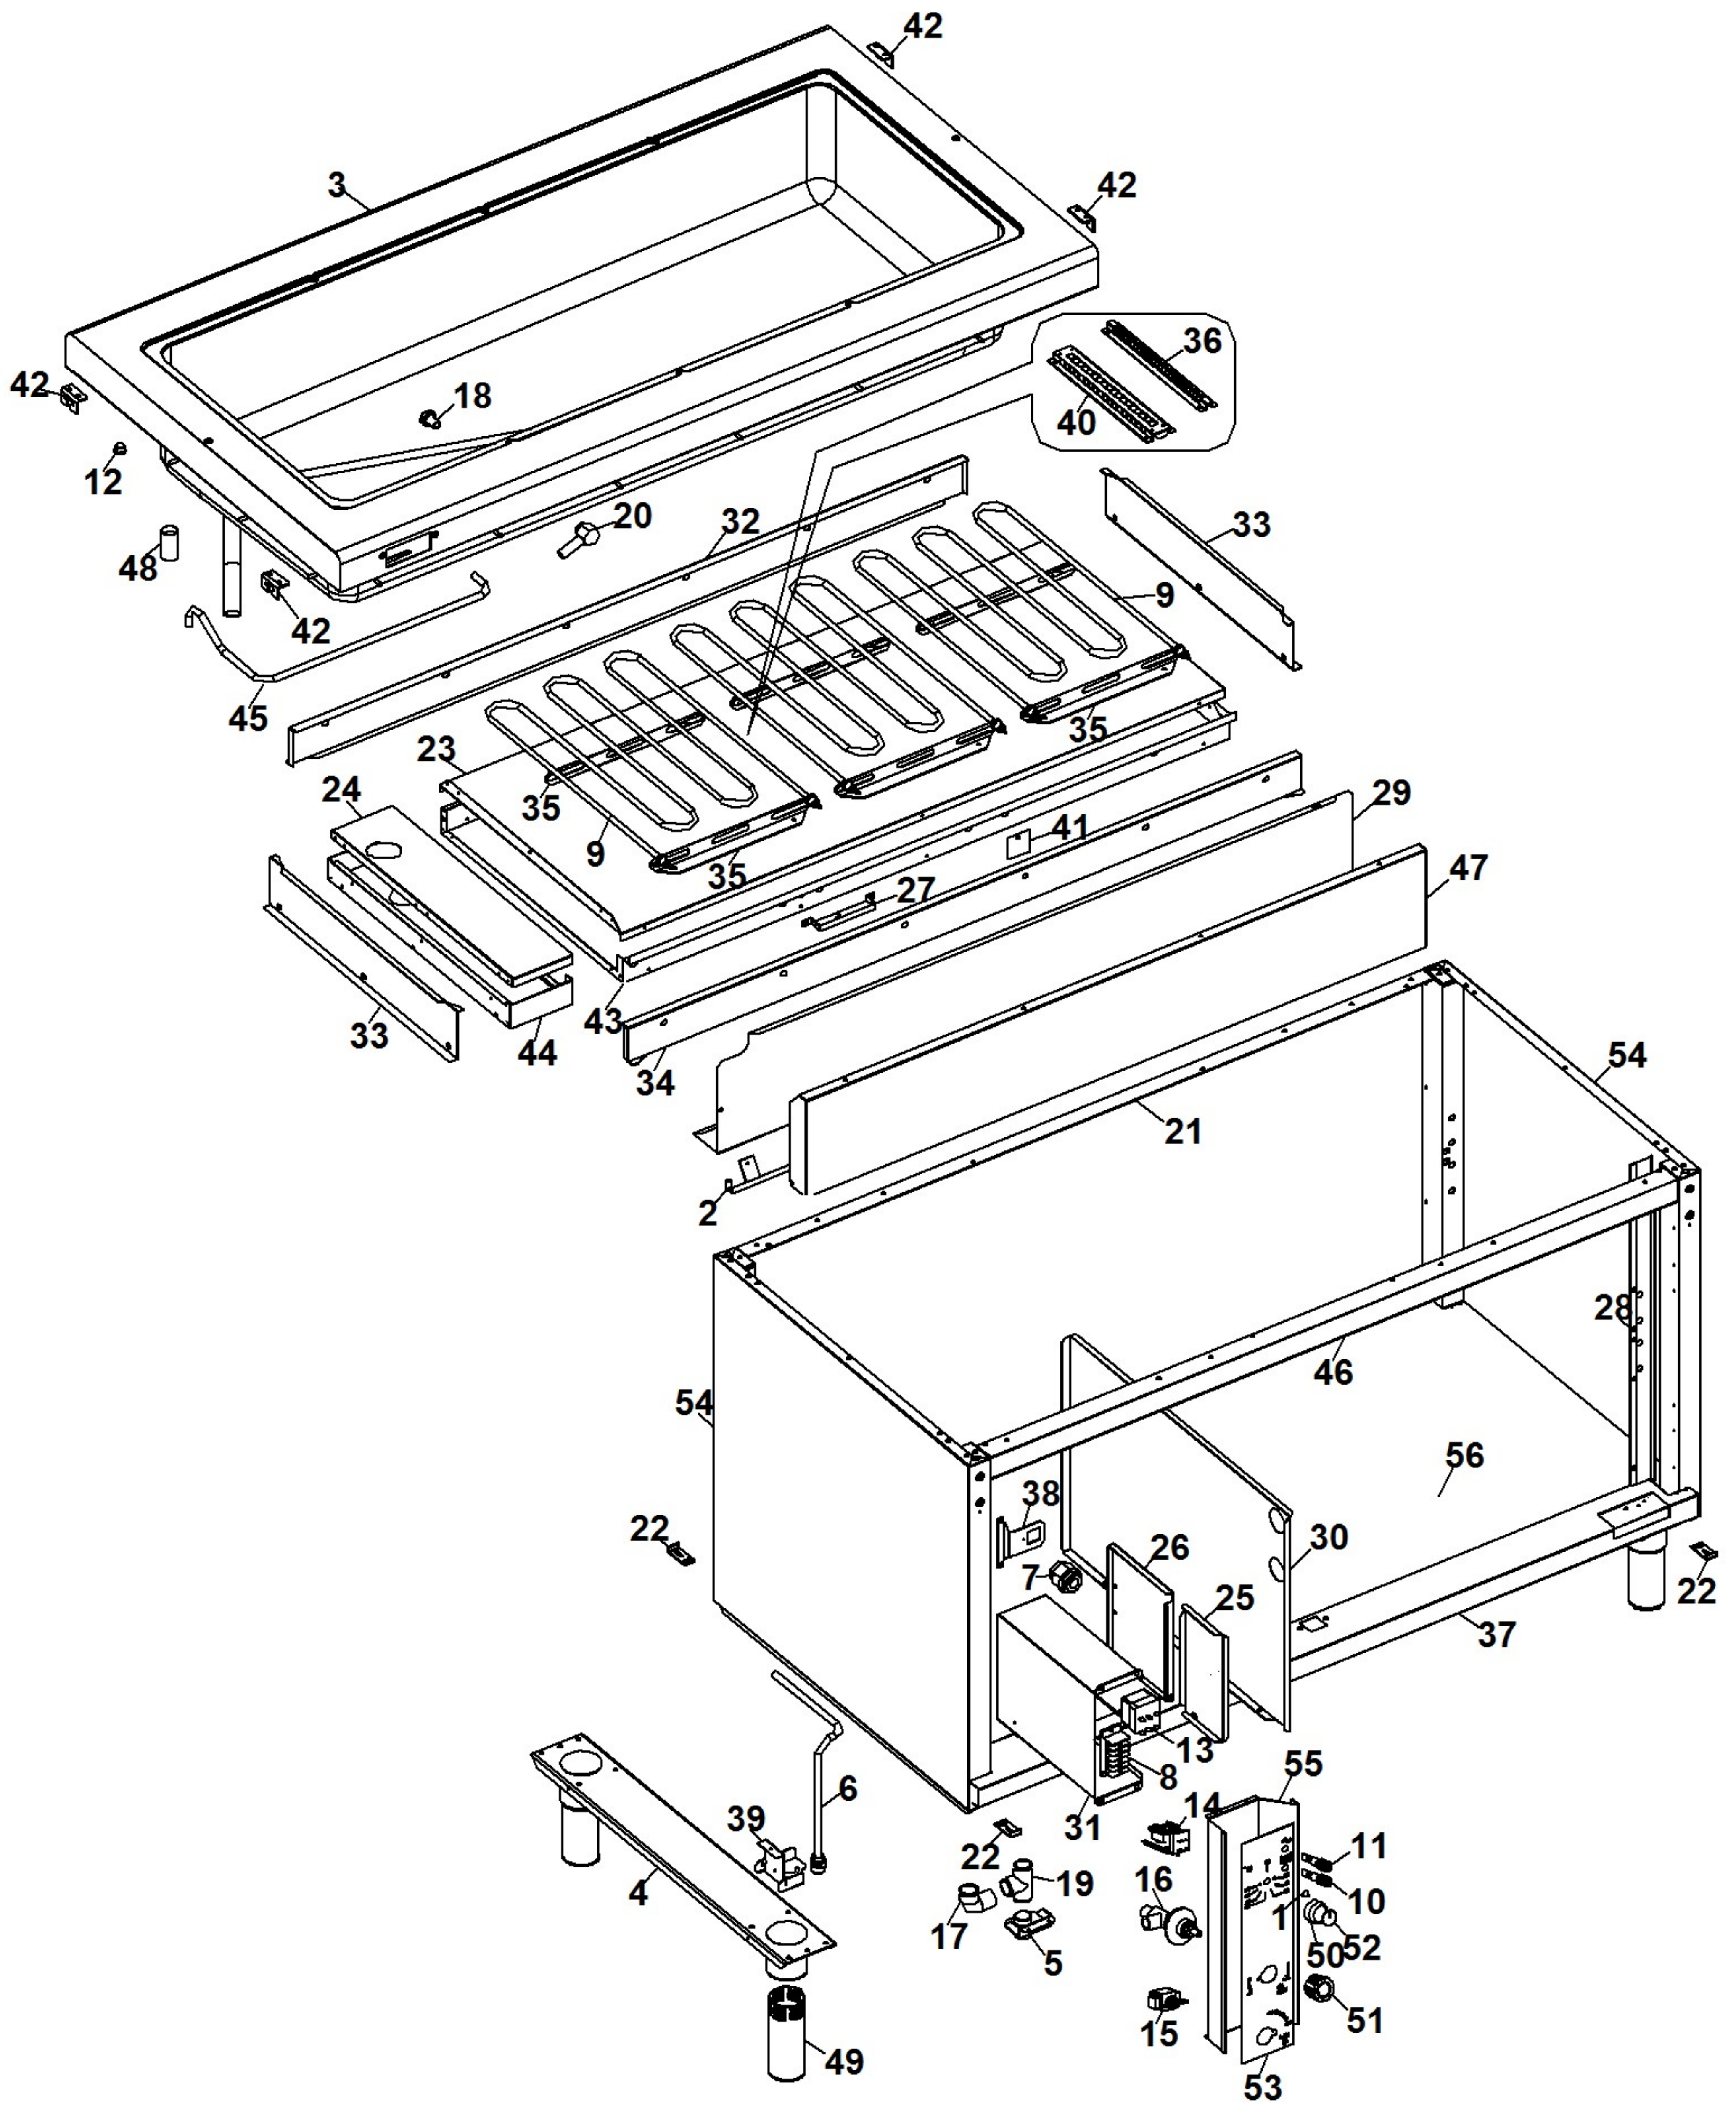

**SE14VB**

**Edition 20110101-**

Page	Pos	Code	Description	Info
002	001	3170290	KNOB SPRING	15/12/2004-
002	002	3601080	UPPER PROTECTION	15/12/2004-
002	003	30M8860	HOT-SHELF TANK	15/12/2004-
002	004	30T6810	FOOT HOUSING ASS. Y	15/12/2004-
002	005	30Z7730	DRAIN ASS.Y	15/12/2004-
002	006	30Z7761	SUPPLY PIPE	15/12/2004-
002	007	32D0220	CABLE CLAMP Ø 16	15/12/2004-
002	008	32D0251	TERMINAL BOARD	15/12/2004-
002	009	32G1730	HEATING ELEMENT	15/12/2004-
002	010	32W0790	ORANGE LIGHT 230V	15/12/2004-
002	011	32W1330	GREEN LIGHT 230V	15/12/2004-
002	012	32X0230	GROMMET	15/12/2004-
002	013	32Z5960	THERMOSTAT	15/12/2004-
002	014	32Z5970	THERMOSTAT	15/12/2004-
002	015	33A0910	BALL VALVE	15/12/2004-
002	016	33D0590	"COCK 3/8""	15/12/2004-
002	017	33Q0600	ELBOW	15/12/2004-
002	018	33Q5600	ANG.DISTRIBUT.	15/12/2004-
002	019	33Q5680	""T""COUPLING"	15/12/2004-
002	020	33Q5760	OVERFLOW CONNECTOR	15/12/2004-
002	021	35A7250	REAR PANEL	15/12/2004-
002	022	35L2070	LFRAME	28/01/2005-
002	023	35B5840	RESIST.BOX PANEL	15/12/2004-
002	024	35B5850	INSULATION PANEL	15/12/2004-
002	025	35G6040	COVER	15/12/2004-
002	026	35G6160	COVER	15/12/2004-
002	027	35G9110	TANK BULB SUPPORT	15/12/2004-
002	028	35Q0760	RH SIDE PROT.	15/12/2004-
002	029	35Q0860	CONTACT PROT.	15/12/2004-
002	030	35Q0870	INTERIOR PROTECTION	15/12/2004-
002	031	35Q1531	BOX	15/12/2004-
002	032	35S7800	BACK TANK FLANGE	15/12/2004-
002	033	35S7810	TANK SIDE FLANGE	15/12/2004-
002	034	35S7820	TANK FRONT FLANGE	15/12/2004-
002	035	35S7830	HEATING ELEMENT SUPPORT	15/12/2004-
002	036	35S7840	TOP BULB SUPPORT	15/12/2004-
002	037	35S7860	STIFFENING	15/12/2004-
002	038	35S7910	COCK SUPPORT	15/12/2004-
002	039	35S7920	WATER PIPE CLAMP	15/12/2004-
002	040	35S8670	BOTTOM BULB SUPPORT	15/12/2004-
002	041	35S9010	TANK BULB FRAME	15/12/2004-
002	042	35V6290	TRIM	15/12/2004-
002	043	35W4010	RES.BOX	15/12/2004-
002	044	35W4020	INSULATION PANEL	15/12/2004-
002	045	35X0700	PIPE	15/12/2004-
002	046	35Y7030	UPPER COVER	15/12/2004-
002	047	35Y9170	FRONT PROTECTION	15/12/2004-
002	048	35Z2210	DRAIN PIPE	15/12/2004-
002	049	36C3940	ST-STEEL FO	15/12/2004-
002	050	36M2620	ELECTRIC CONTROL KNOB	15/12/2004-
002	051	36M2642	RED RING KNOB	01/01/2011-