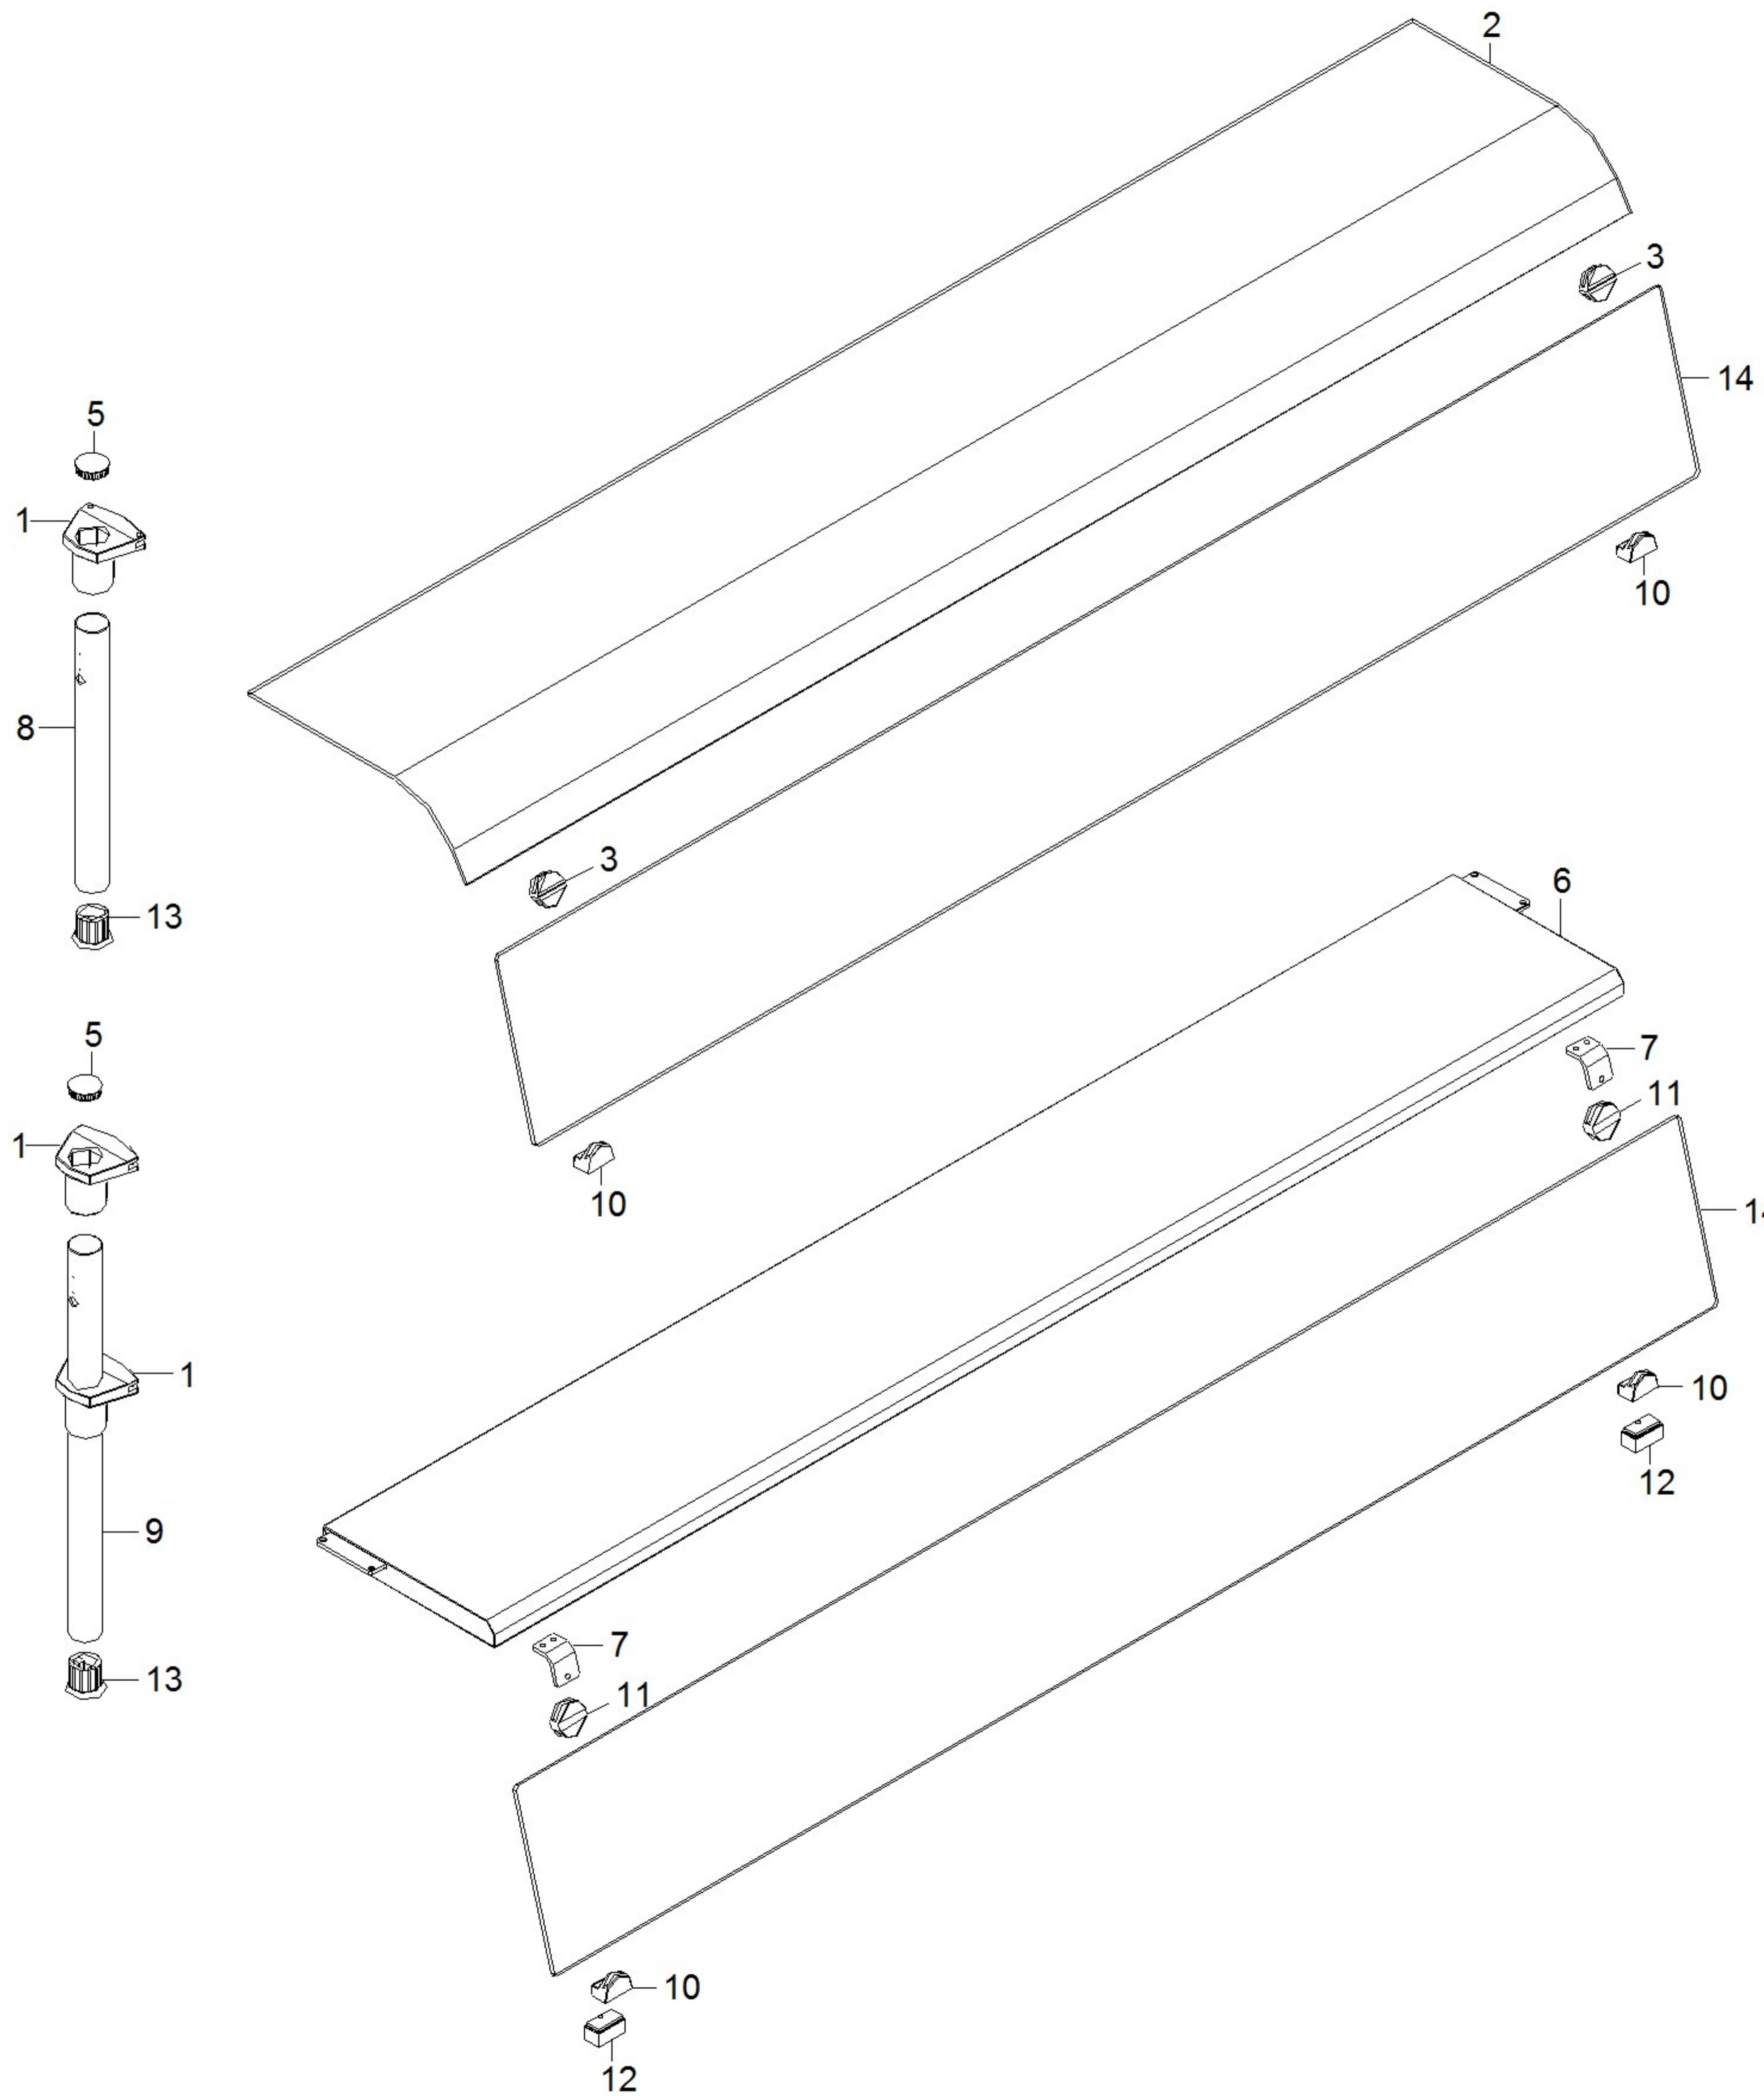

**SE21PR**

**Edition 20090420-**

Page	Pos	Code	Description	Info
002	001	30M8850	TANK LEVEL	15/12/2004-
002	002	30T6810	FOOT HOUSING ASS. Y	15/12/2004-
002	003	32D0220	CABLE CLAMP Ø 16	15/12/2004-
002	004	32D0700	CABLE CLAMP	15/12/2004-
002	005	32D0750	TERMINAL BOARD	15/12/2004-
002	006	32M1080	FAN	15/12/2004-
002	007	32M2510	FAN	15/12/2004-
002	008	32M7020	FAN MOTOR	15/12/2004-
002	009	32V1180	RELAY	15/12/2004-
002	010	32V1310	ENGINE CUTO	15/12/2004-
002	011	32V1830	CONDENSER	15/12/2004-
002	012	32V7410	THERMOREGULATOR	16/01/2006-
002	013	32W3970	BIPOLAR SWITCH	15/12/2004-
002	014	32X0200	GROMMET Ø7.5-Ø11.5	15/12/2004-
002	015	32Z6000	STRAY.CONDENS.	15/12/2004-
002	016	33A0180	FILTER	15/12/2004-
002	017	33A1200	AUXIL.VALVE	15/12/2004-
002	018	34D6210	COMPRESSOR UNDERCOMPARTMENT	15/12/2004-
002	019	34D7300	CONDENSER	15/12/2004-
002	020	34E2040	MOTOR UNIT	15/12/2004-
002	021	35E9590	VERTICAL SEPTUM	15/12/2004-
002	022	35P8910	FRONT COVER	15/12/2004-
002	023	35L2070	LFRAME	15/12/2004-
002	024	35P8880	CONTROL BOARD	15/12/2004-
002	025	35Q0760	RH SIDE PROT.	15/12/2004-
002	026	35U4420	FAN SUPPORT	15/12/2004-
002	027	35V6290	TRIM	15/12/2004-
002	028	35W3360	FLUID TANK	15/12/2004-
002	029	35W6010	TRAY	15/12/2004-
002	030	35X6760	SHELF DRAIN	15/12/2004-
002	031	35Y6650	PANEL BOARD	15/12/2004-
002	032	35Y6660	PANEL-BOARD COVER	15/12/2004-
002	033	35Y6670	CONVEYOR	15/12/2004-
002	034	35Y7010	CONTR.PANEL SUPPORT CROSS	15/12/2004-
002	035	3091060	PIECE TRAY GUIDE	25/09/2006-
002	036	35Y7110	UPPER COVER	15/12/2004-
002	037	35Y7680	CONTR.PANEL SUPPORT	15/12/2004-
002	038	35Y7800	CONTR.PANEL HEAD	15/12/2004-
002	039	35Y7820	BOWL LOCK	15/12/2004-
002	040	35Y9050	FRONT REINF.	15/12/2004-
002	041	35Y9070	BACK	15/12/2004-
002	042	36C2031	FAN GUARD	15/12/2004-
002	043	36C3940	ST-STEEL FO	15/12/2004-
002	044	36C5180	SWITCH PROT.	15/12/2004-
002	045	36E0480	CABLE CLAMP	15/12/2004-
002	046	36Q1240	PLUG	15/12/2004-
002	047	36Z0300	COND. TRAY	15/12/2004-
002	048	37N5310	SILK-SCREE.PANEL	15/12/2004-
002	049	3AA3050	SIDE ASS.Y	15/12/2004-
002	050	3AA5250	SIDE ASS.Y	15/12/2004-
002	051	3AM2090	BOTTOM GROUP	15/12/2004-