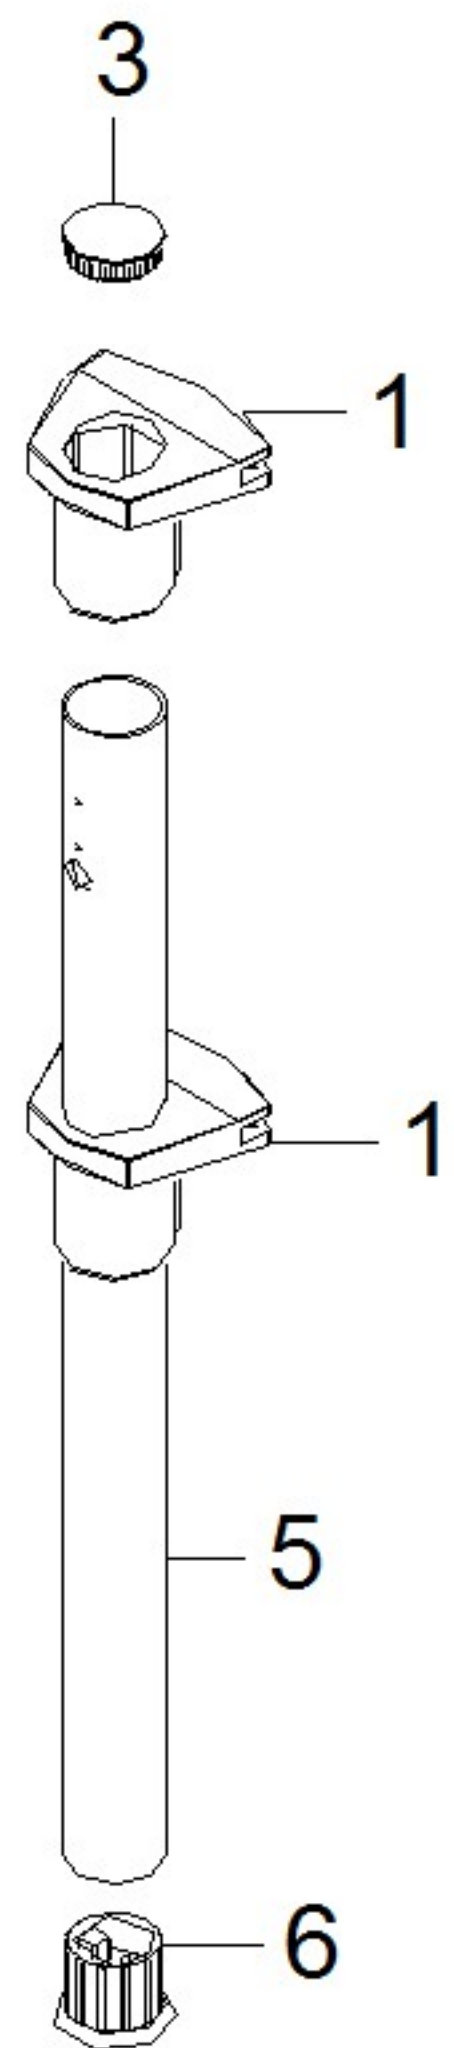

**SI14VB**

**Edition 20110101-**

Page	Pos	Code	Description	Info
002	001	3170290	KNOB SPRING	15/12/2004-
002	002	30G4410	SIDE ASS.Y	15/12/2004-
002	003	30M8860	HOT-SHELF TANK	15/12/2004-
002	004	3065800	FOOT HOUSING ASS. Y	30/01/2006-
002	005	30Z7730	DRAIN ASS.Y	15/12/2004-
002	006	30Z7761	SUPPLY PIPE	15/12/2004-
002	007	32D0220	CABLE CLAMP Ø 16	15/12/2004-
002	008	32D0251	TERMINAL BOARD	15/12/2004-
002	009	32G1730	HEATING ELEMENT	15/12/2004-
002	010	32V6970	THERMOREGULATOR	15/12/2004-
002	011	32W0790	ORANGE LIGHT 230V	15/12/2004-
002	012	32W1330	GREEN LIGHT 230V	15/12/2004-
002	013	32X0230	GROMMET	15/12/2004-
002	014	32Z5960	THERMOSTAT	15/12/2004-
002	015	32Z5970	THERMOSTAT	15/12/2004-
002	016	33A0910	BALL VALVE	15/12/2004-
002	017	33D0590	"COCK 3/8""	15/12/2004-
002	018	33Q0600	ELBOW	15/12/2004-
002	019	33Q5600	ANG.DISTRIBUT.	15/12/2004-
002	020	33Q5680	""""T""COUPLING"	15/12/2004-
002	021	33Q5760	OVERFLOW CONNECTOR	15/12/2004-
002	022	35L2070	LFRAME	15/12/2004-
002	023	35B5840	RESIST.BOX PANEL	15/12/2004-
002	024	35B5850	INSULATION PANEL	15/12/2004-
002	025	35G6040	COVER	15/12/2004-
002	026	35G6160	COVER	15/12/2004-
002	027	35G9110	TANK BULB SUPPORT	15/12/2004-
002	028	35P7280	CROSS BEAM	15/12/2004-
002	029	35P9920	BOTTOM BEAM	15/12/2004-
002	030	35Q1531	BOX	15/12/2004-
002	031	35Q7240	CONTACT PROT.	15/12/2004-
002	032	35S7800	BACK TANK FLANGE	15/12/2004-
002	033	35S7810	TANK SIDE FLANGE	15/12/2004-
002	034	35S7820	TANK FRONT FLANGE	15/12/2004-
002	035	35S7830	HEATING ELEMENT SUPPORT	15/12/2004-
002	036	35S7840	TOP BULB SUPPORT	15/12/2004-
002	037	35S7920	WATER PIPE CLAMP	15/12/2004-
002	038	35S8670	BOTTOM BULB SUPPORT	15/12/2004-
002	039	35S9010	TANK BULB FRAME	15/12/2004-
002	040	35V0520	COCK SUPPORT	15/12/2004-
002	041	35V0530	CROSS MEMBER	15/12/2004-
002	042	35V0540	INSTR.BOARD RISER	15/12/2004-
002	043	35V6290	TRIM	15/12/2004-
002	044	35W4010	RES.BOX	15/12/2004-
002	045	35W4020	INSULATION PANEL	15/12/2004-
002	046	35X0700	PIPE	15/12/2004-
002	047	35Z2210	DRAIN PIPE	15/12/2004-
002	048	3137690	FOOT	26/04/2010-
002	049	36E1980	THERMOREGULATOR STRIP	15/12/2004-
002	050	36M2642	RED RING KNOB	01/01/2011-
002	051	36M4620	HANDLE	15/12/2004-