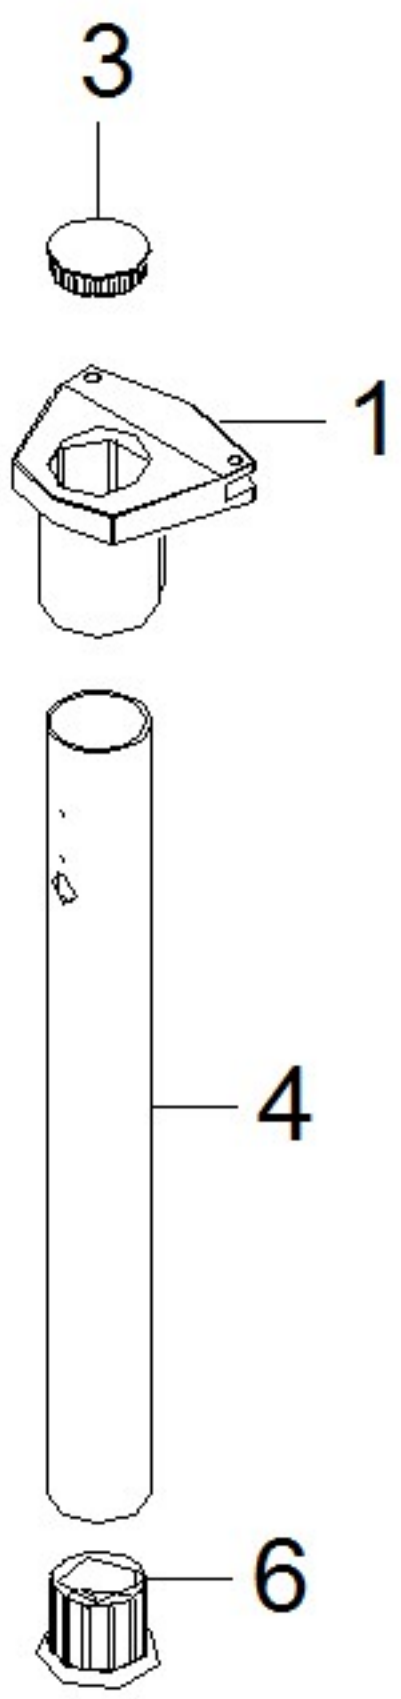

**SI14VB**

**Edition 20110101-**

Page	Pos	Code	Description	Info
002	001	3170290	KNOB SPRING	15/12/2004-
002	002	30G4410	SIDE ASS.Y	15/12/2004-
002	003	30M8860	HOT-SHELF TANK	15/12/2004-
002	004	3065800	FOOT HOUSING ASS. Y	30/01/2006-
002	005	30Z7730	DRAIN ASS.Y	15/12/2004-
002	006	30Z7761	SUPPLY PIPE	15/12/2004-
002	007	32D0220	CABLE CLAMP Ø 16	15/12/2004-
002	008	32D0251	TERMINAL BOARD	15/12/2004-
002	009	32G1730	HEATING ELEMENT	15/12/2004-
002	010	32V6970	THERMOREGULATOR	15/12/2004-
002	011	32W0790	ORANGE LIGHT 230V	15/12/2004-
002	012	32W1330	GREEN LIGHT 230V	15/12/2004-
002	013	32X0230	GROMMET	15/12/2004-
002	014	32Z5960	THERMOSTAT	15/12/2004-
002	015	32Z5970	THERMOSTAT	15/12/2004-
002	016	33A0910	BALL VALVE	15/12/2004-
002	017	33D0590	"COCK 3/8""	15/12/2004-
002	018	33Q0600	ELBOW	15/12/2004-
002	019	33Q5600	ANG.DISTRIBUT.	15/12/2004-
002	020	33Q5680	""""T""COUPLING"	15/12/2004-
002	021	33Q5760	OVERFLOW CONNECTOR	15/12/2004-
002	022	35L2070	LFRAME	15/12/2004-
002	023	35B5840	RESIST.BOX PANEL	15/12/2004-
002	024	35B5850	INSULATION PANEL	15/12/2004-
002	025	35G6040	COVER	15/12/2004-
002	026	35G6160	COVER	15/12/2004-
002	027	35G9110	TANK BULB SUPPORT	15/12/2004-
002	028	35P7280	CROSS BEAM	15/12/2004-
002	029	35P9920	BOTTOM BEAM	15/12/2004-
002	030	35Q1531	BOX	15/12/2004-
002	031	35Q7240	CONTACT PROT.	15/12/2004-
002	032	35S7800	BACK TANK FLANGE	15/12/2004-
002	033	35S7810	TANK SIDE FLANGE	15/12/2004-
002	034	35S7820	TANK FRONT FLANGE	15/12/2004-
002	035	35S7830	HEATING ELEMENT SUPPORT	15/12/2004-
002	036	35S7840	TOP BULB SUPPORT	15/12/2004-
002	037	35S7920	WATER PIPE CLAMP	15/12/2004-
002	038	35S8670	BOTTOM BULB SUPPORT	15/12/2004-
002	039	35S9010	TANK BULB FRAME	15/12/2004-
002	040	35V0520	COCK SUPPORT	15/12/2004-
002	041	35V0530	CROSS MEMBER	15/12/2004-
002	042	35V0540	INSTR.BOARD RISER	15/12/2004-
002	043	35V6290	TRIM	15/12/2004-
002	044	35W4010	RES.BOX	15/12/2004-
002	045	35W4020	INSULATION PANEL	15/12/2004-
002	046	35X0700	PIPE	15/12/2004-
002	047	35Z2210	DRAIN PIPE	15/12/2004-
002	048	3137690	FOOT	26/04/2010-
002	049	36E1980	THERMOREGULATOR STRIP	15/12/2004-
002	050	36M2642	RED RING KNOB	01/01/2011-
002	051	36M4620	HANDLE	15/12/2004-