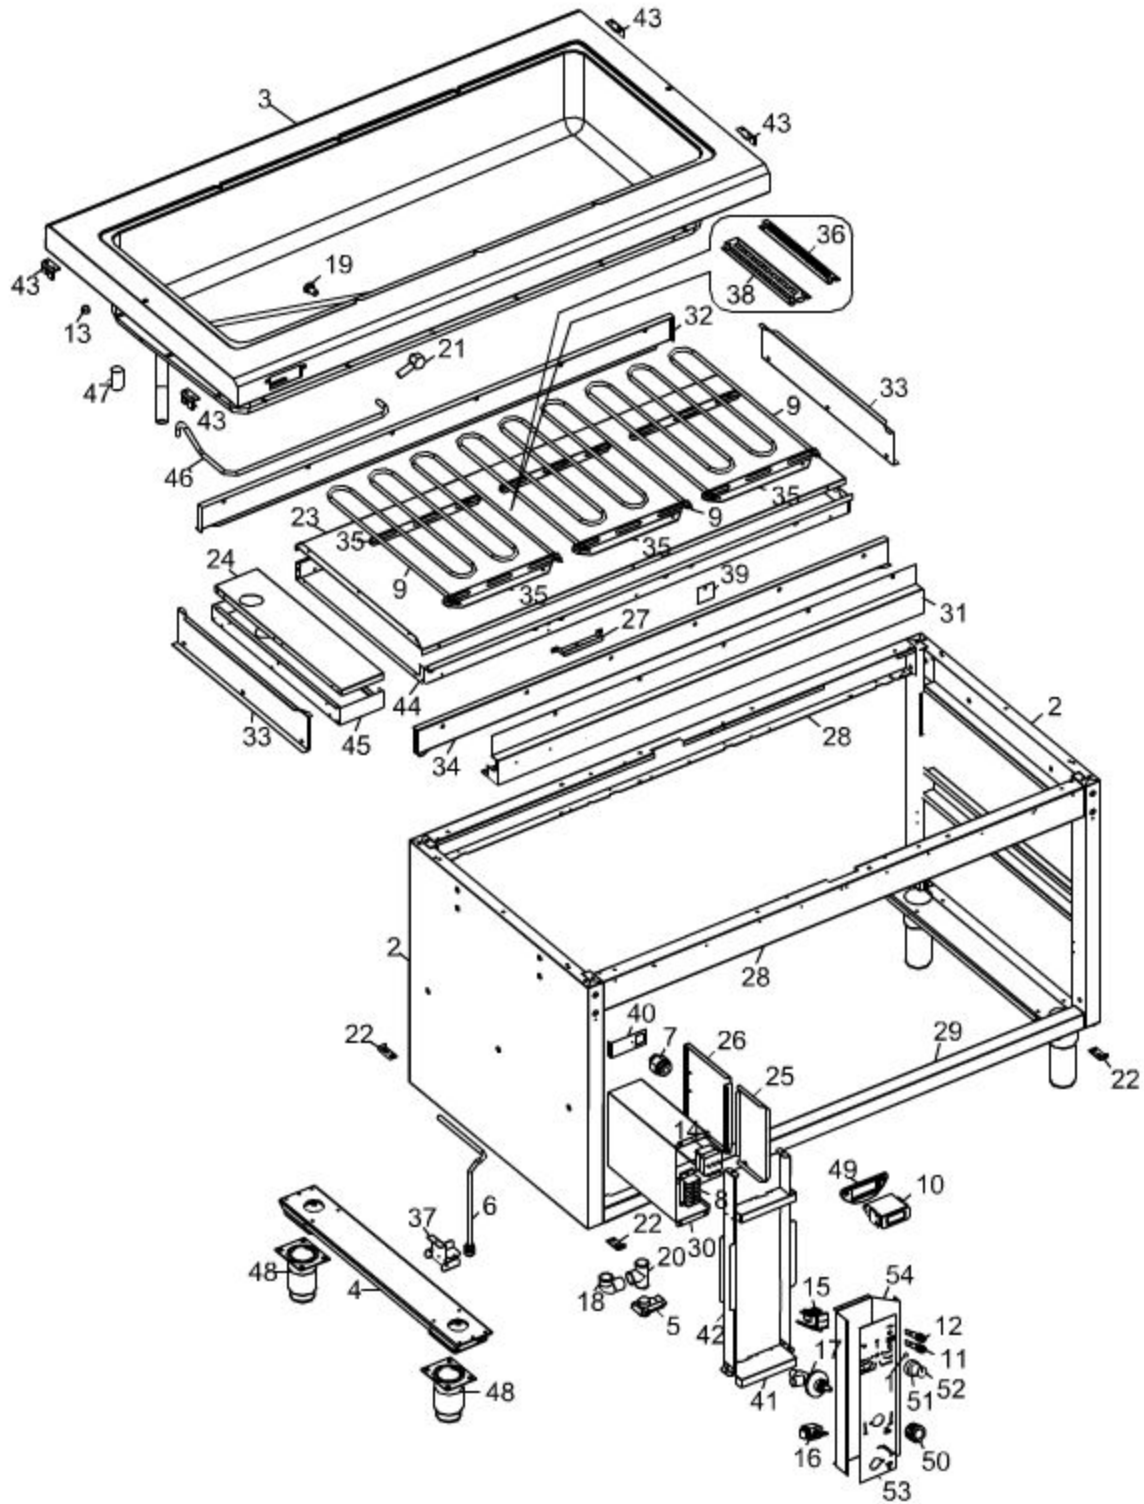

**SI14VB**

**Edition 20110101-**

Page	Pos	Code	Description	Info
002	001	3170290	KNOB SPRING	15/12/2004-
002	002	30G4410	SIDE ASS.Y	15/12/2004-
002	003	30M8860	HOT-SHELF TANK	15/12/2004-
002	004	3065800	FOOT HOUSING ASS. Y	30/01/2006-
002	005	30Z7730	DRAIN ASS.Y	15/12/2004-
002	006	30Z7761	SUPPLY PIPE	15/12/2004-
002	007	32D0220	CABLE CLAMP Ø 16	15/12/2004-
002	008	32D0251	TERMINAL BOARD	15/12/2004-
002	009	32G1730	HEATING ELEMENT	15/12/2004-
002	010	32V6970	THERMOREGULATOR	15/12/2004-
002	011	32W0790	ORANGE LIGHT 230V	15/12/2004-
002	012	32W1330	GREEN LIGHT 230V	15/12/2004-
002	013	32X0230	GROMMET	15/12/2004-
002	014	32Z5960	THERMOSTAT	15/12/2004-
002	015	32Z5970	THERMOSTAT	15/12/2004-
002	016	33A0910	BALL VALVE	15/12/2004-
002	017	33D0590	"COCK 3/8""	15/12/2004-
002	018	33Q0600	ELBOW	15/12/2004-
002	019	33Q5600	ANG.DISTRIBUT.	15/12/2004-
002	020	33Q5680	""""T""COUPLING"	15/12/2004-
002	021	33Q5760	OVERFLOW CONNECTOR	15/12/2004-
002	022	35L2070	LFRAME	15/12/2004-
002	023	35B5840	RESIST.BOX PANEL	15/12/2004-
002	024	35B5850	INSULATION PANEL	15/12/2004-
002	025	35G6040	COVER	15/12/2004-
002	026	35G6160	COVER	15/12/2004-
002	027	35G9110	TANK BULB SUPPORT	15/12/2004-
002	028	35P7280	CROSS BEAM	15/12/2004-
002	029	35P9920	BOTTOM BEAM	15/12/2004-
002	030	35Q1531	BOX	15/12/2004-
002	031	35Q7240	CONTACT PROT.	15/12/2004-
002	032	35S7800	BACK TANK FLANGE	15/12/2004-
002	033	35S7810	TANK SIDE FLANGE	15/12/2004-
002	034	35S7820	TANK FRONT FLANGE	15/12/2004-
002	035	35S7830	HEATING ELEMENT SUPPORT	15/12/2004-
002	036	35S7840	TOP BULB SUPPORT	15/12/2004-
002	037	35S7920	WATER PIPE CLAMP	15/12/2004-
002	038	35S8670	BOTTOM BULB SUPPORT	15/12/2004-
002	039	35S9010	TANK BULB FRAME	15/12/2004-
002	040	35V0520	COCK SUPPORT	15/12/2004-
002	041	35V0530	CROSS MEMBER	15/12/2004-
002	042	35V0540	INSTR.BOARD RISER	15/12/2004-
002	043	35V6290	TRIM	15/12/2004-
002	044	35W4010	RES.BOX	15/12/2004-
002	045	35W4020	INSULATION PANEL	15/12/2004-
002	046	35X0700	PIPE	15/12/2004-
002	047	35Z2210	DRAIN PIPE	15/12/2004-
002	048	3137690	FOOT	26/04/2010-
002	049	36E1980	THERMOREGULATOR STRIP	15/12/2004-
002	050	36M2642	RED RING KNOB	01/01/2011-
002	051	36M4620	HANDLE	15/12/2004-