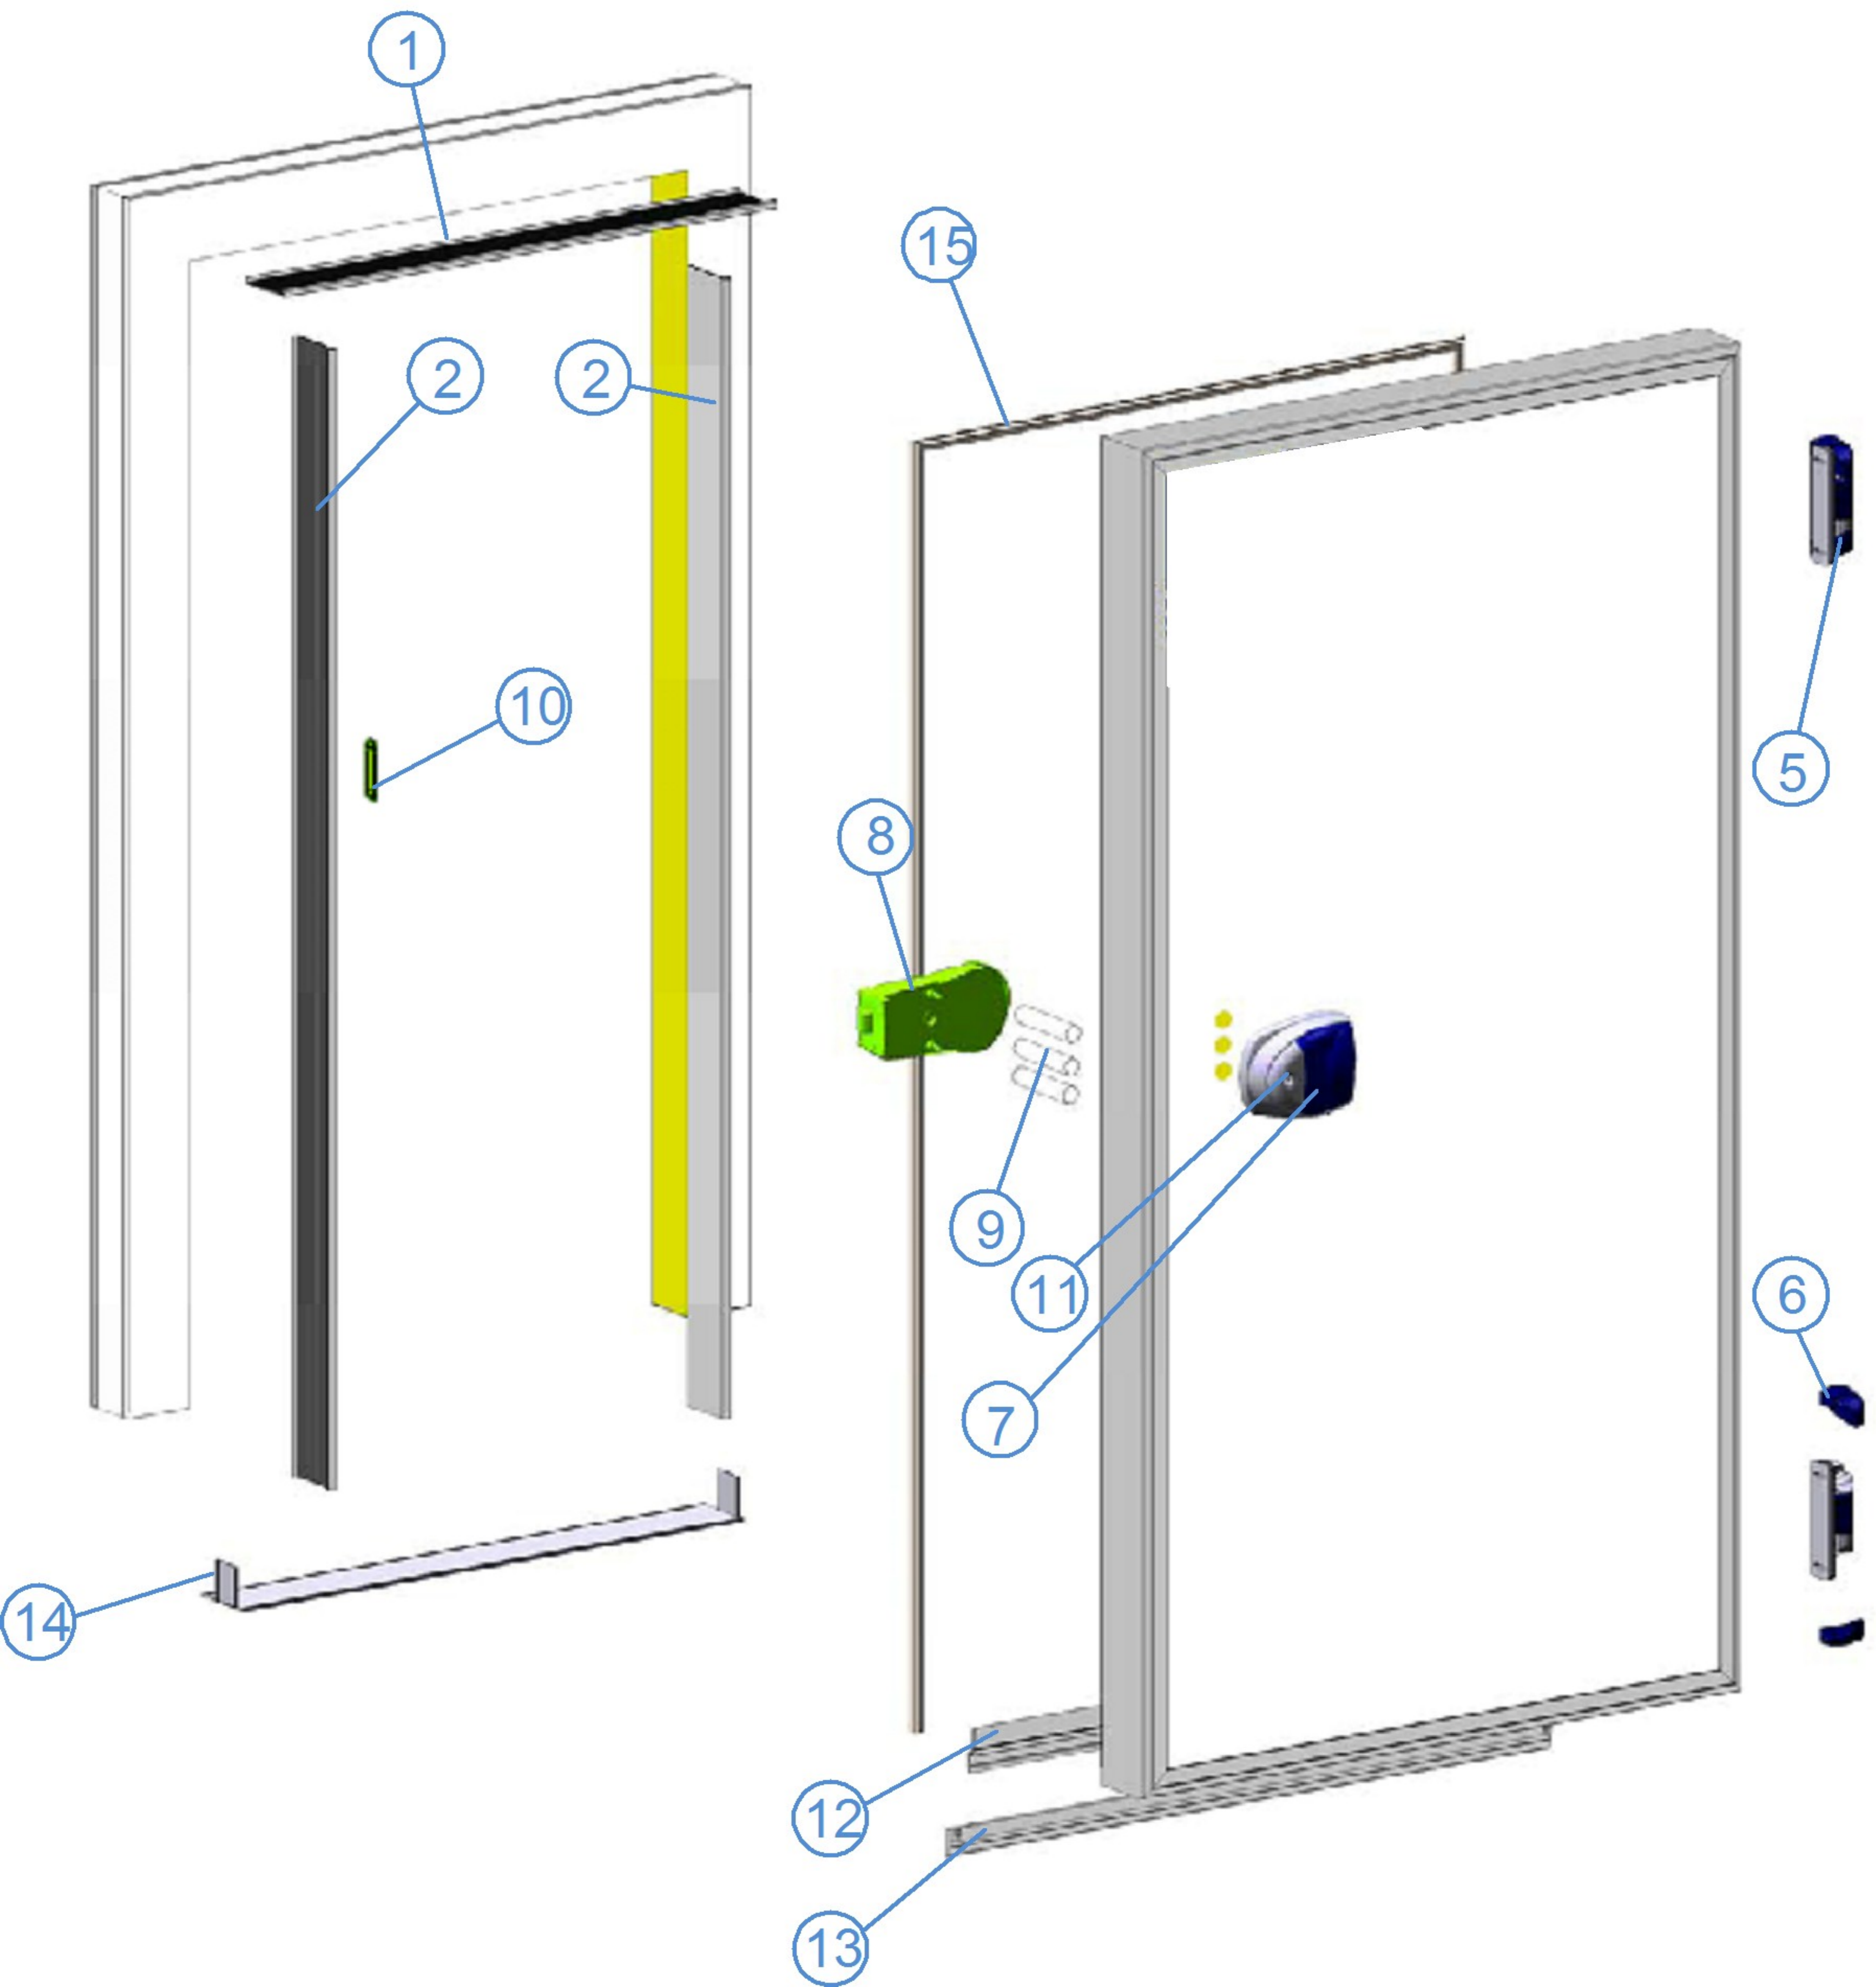

10003C

Edition 20110601-

203
CAPPUCCI DIVISORI KL · PARTITION CAPS KL
TRENNUNGSABDECKUNGEN KL · CAPUCHONS DIVISEURS KL

204
DIVISORIO CELLE SENZA PAVIMENTO · COLDROOM PARTITION WITHOUT FLOOR
TRENNWAND KUEHLZELLEN OHNE BODEN · CLOISON CHAMBRES FROIDES SANS SOL

**CAPPUCCI D'ANGOLO KL - CORNER CAPS KL
ECKABDECKUNGEN KL - CAPUCHONS D'ANGLE KL**

"A" 	S6 B.CO	042688
	S6 GR.	042721
	S10 B.CO	046640
	S10 GR.	046609
"A1" 	S6 B.CO	042665
	S6 GR.	042733
	S10 B.CO	046639
	S10 GR.	046663
"A2" SX  DX 	S6 DX B.CO	042666
	S6 SX B.CO	042667
	S6 DX GR.	042734
	S6 SX GR.	042735
	S10 DX B.CO	046646
	S10 SX B.CO	046647
	S10 DX GR.	046664
	S10 SX GR.	046665
"A3" 	S6 B.CO	042688
	S6 GR.	042721
	S10 B.CO	046640
	S10 GR.	046609
"A4" 	S6 B.CO	042669
	S6 GR.	042737
	S10 B.CO	046649
	S10 GR.	046667