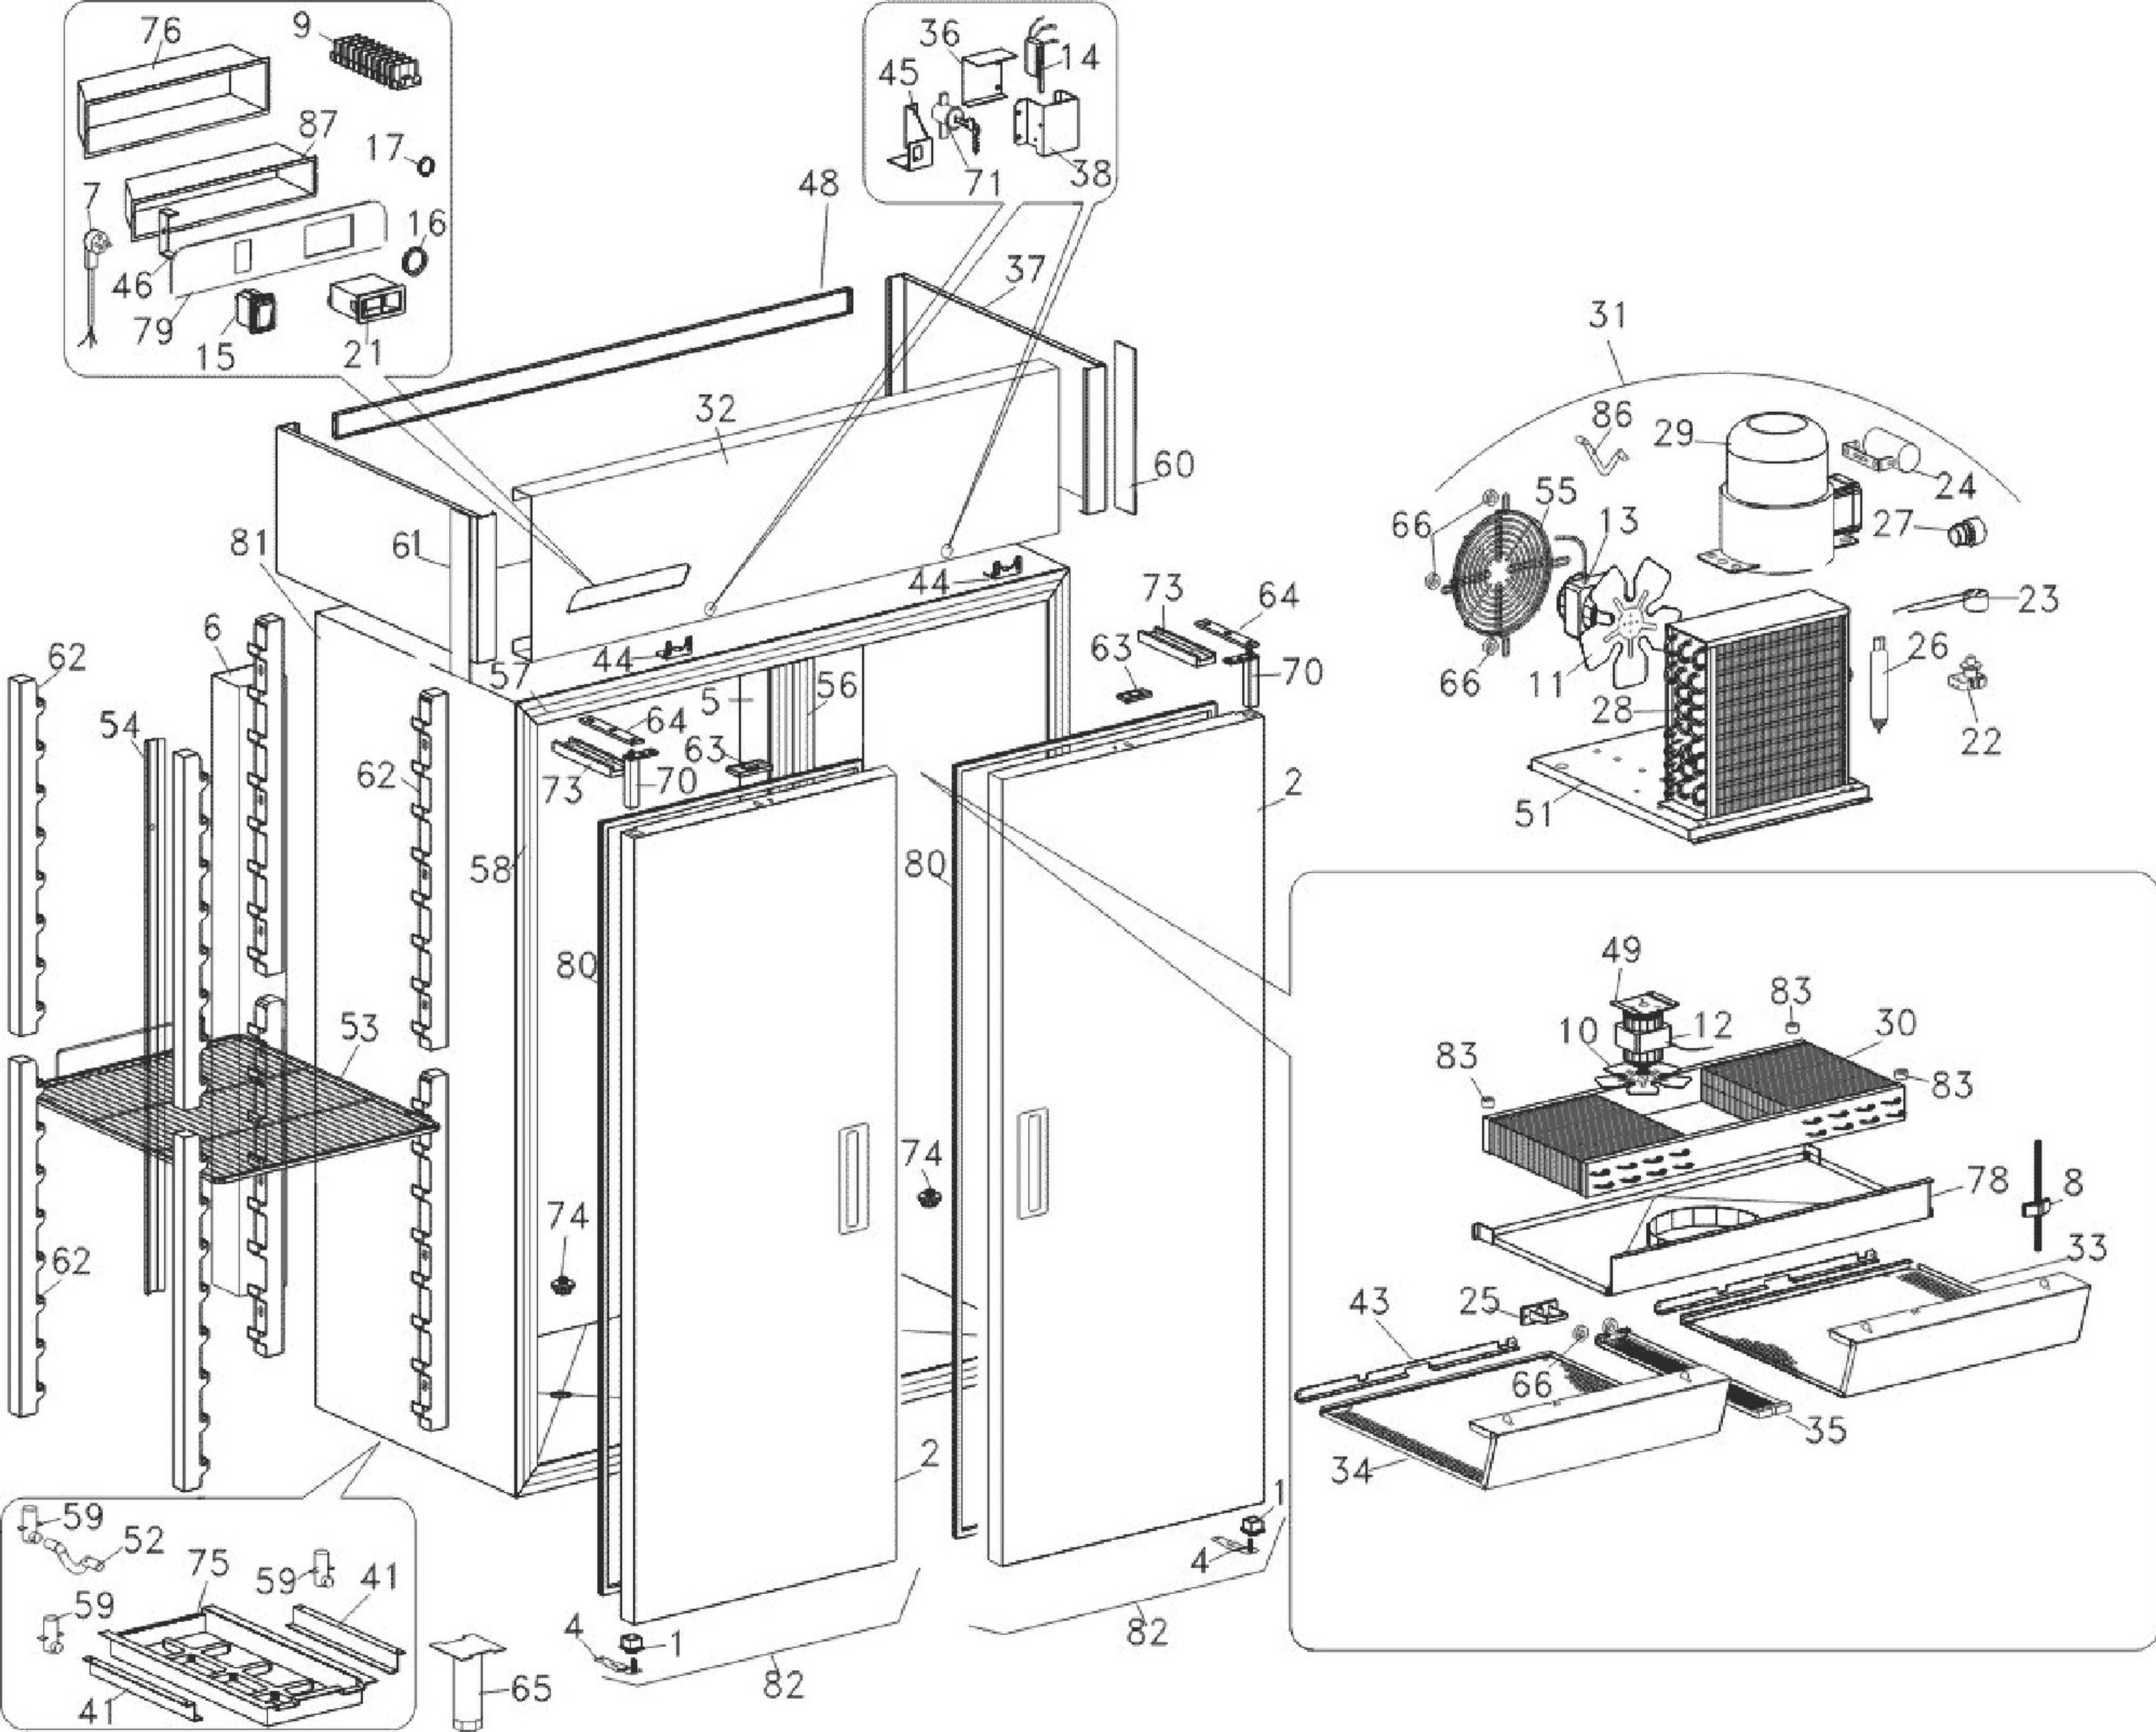

**135A**

**Edition 20030709-**

Pos	Code	Description	Info
001	3178300	PLUG	05/05/1998-
002	30F0150	FRIDGE DOOR	05/05/1998-
004	30T5810	BOTTOM BRACKET	05/05/1998-
005	30T5990	CENTRAL RISE	05/05/1998-
006	35C9150	BACK RISER	05/05/1998-
007	32A2200	POWER SUPPLY CABLE	05/05/1998-
008	32D0020	CABLE CLAMP Ø 4 - 12	05/05/1998-
009	32D0750	TERMINAL BOARD	05/05/1998-
010	32M1080	FAN	05/05/1998-
011	32M2510	FAN	05/05/1998-
012	32M4041	MOTOR	05/05/1998-
013	32M6870	FAN MOTOR	07/12/2001-
014	32W1320	MICROSWITCH	05/05/1998-
015	32W2331	BIPOLAR SWITCH	05/05/1998-
016	32X0120	GROMMET Ø 21	05/05/1998-
017	32X0140	GROMMET Ø13,5-Ø25	05/05/1998-
021	32V2930	DIGITAL THERMOREGULATOR	17/04/1999-
022	32V1260	RELAY	05/05/1998-
023	32V1410	ENGINE CUTOU	05/05/1998-
024	32V1490	CONDENSER	05/05/1998-
025	3300030	CONDENS. DRAIN	05/05/1998-
026	33A0180	FILTER	05/05/1998-
027	33A1200	AUXIL.VALVE	05/05/1998-
028	34D6170	CONDEN.+BAFF	05/05/1998-
029	34D6520	COMPRESSOR	05/05/1998-
030	34D5710	EVAPORATOR	05/05/1998-
031	34D6730	MOTOR ASS.Y	02/04/1999-
032	35H0610	CONTROL BOAR	17/04/1999-
033	35P0730	RIGHT EVAP. GUARD	05/05/1998-
034	35P0740	LEFT EVAP. GUARD	05/05/1998-
035	35C9100	CENTRAL EVAP. GUARD	05/05/1998-
036	35G6520	COVER	05/05/1998-
037	35G6560	MOTOR ROOM HEAD	05/05/1998-
038	35Q7350	MICROSWITCH GUARD	05/05/1998-
041	35S3050	TRAY SLIDE	05/05/1998-
043	35V0360	GUARD SUPPORT	05/05/1998-
044	35V0880	STIFFENING	05/05/1998-
045	35V0890	LOCK SUPPORT	05/05/1998-
046	35V1010	CONTROL BOARD C	17/04/1999-
048	35V2270	STIFFENING	05/05/1998-
049	35V2940	FAN SUPPORT	05/05/1998-
051	35W0462	TRAY ASS.Y	24/07/2000-
052	35X1640	DRAIN TRAP	05/05/1998-
053	36A0710	GRID	05/05/1998-
054	36C0810	TRIM	05/05/1998-
055	36C2031	FAN GUARD	05/05/1998-
056	36D1250	TRIM FRAME	05/05/1998-
057	36D1270	TRIM FRAME	05/05/1998-
058	36D1290	TRIM FRAME	05/05/1998-
059	36D7100	CONDENS. DRAIN	05/05/1998-
060	36D1750	RIGHT HEAD	05/05/1998-