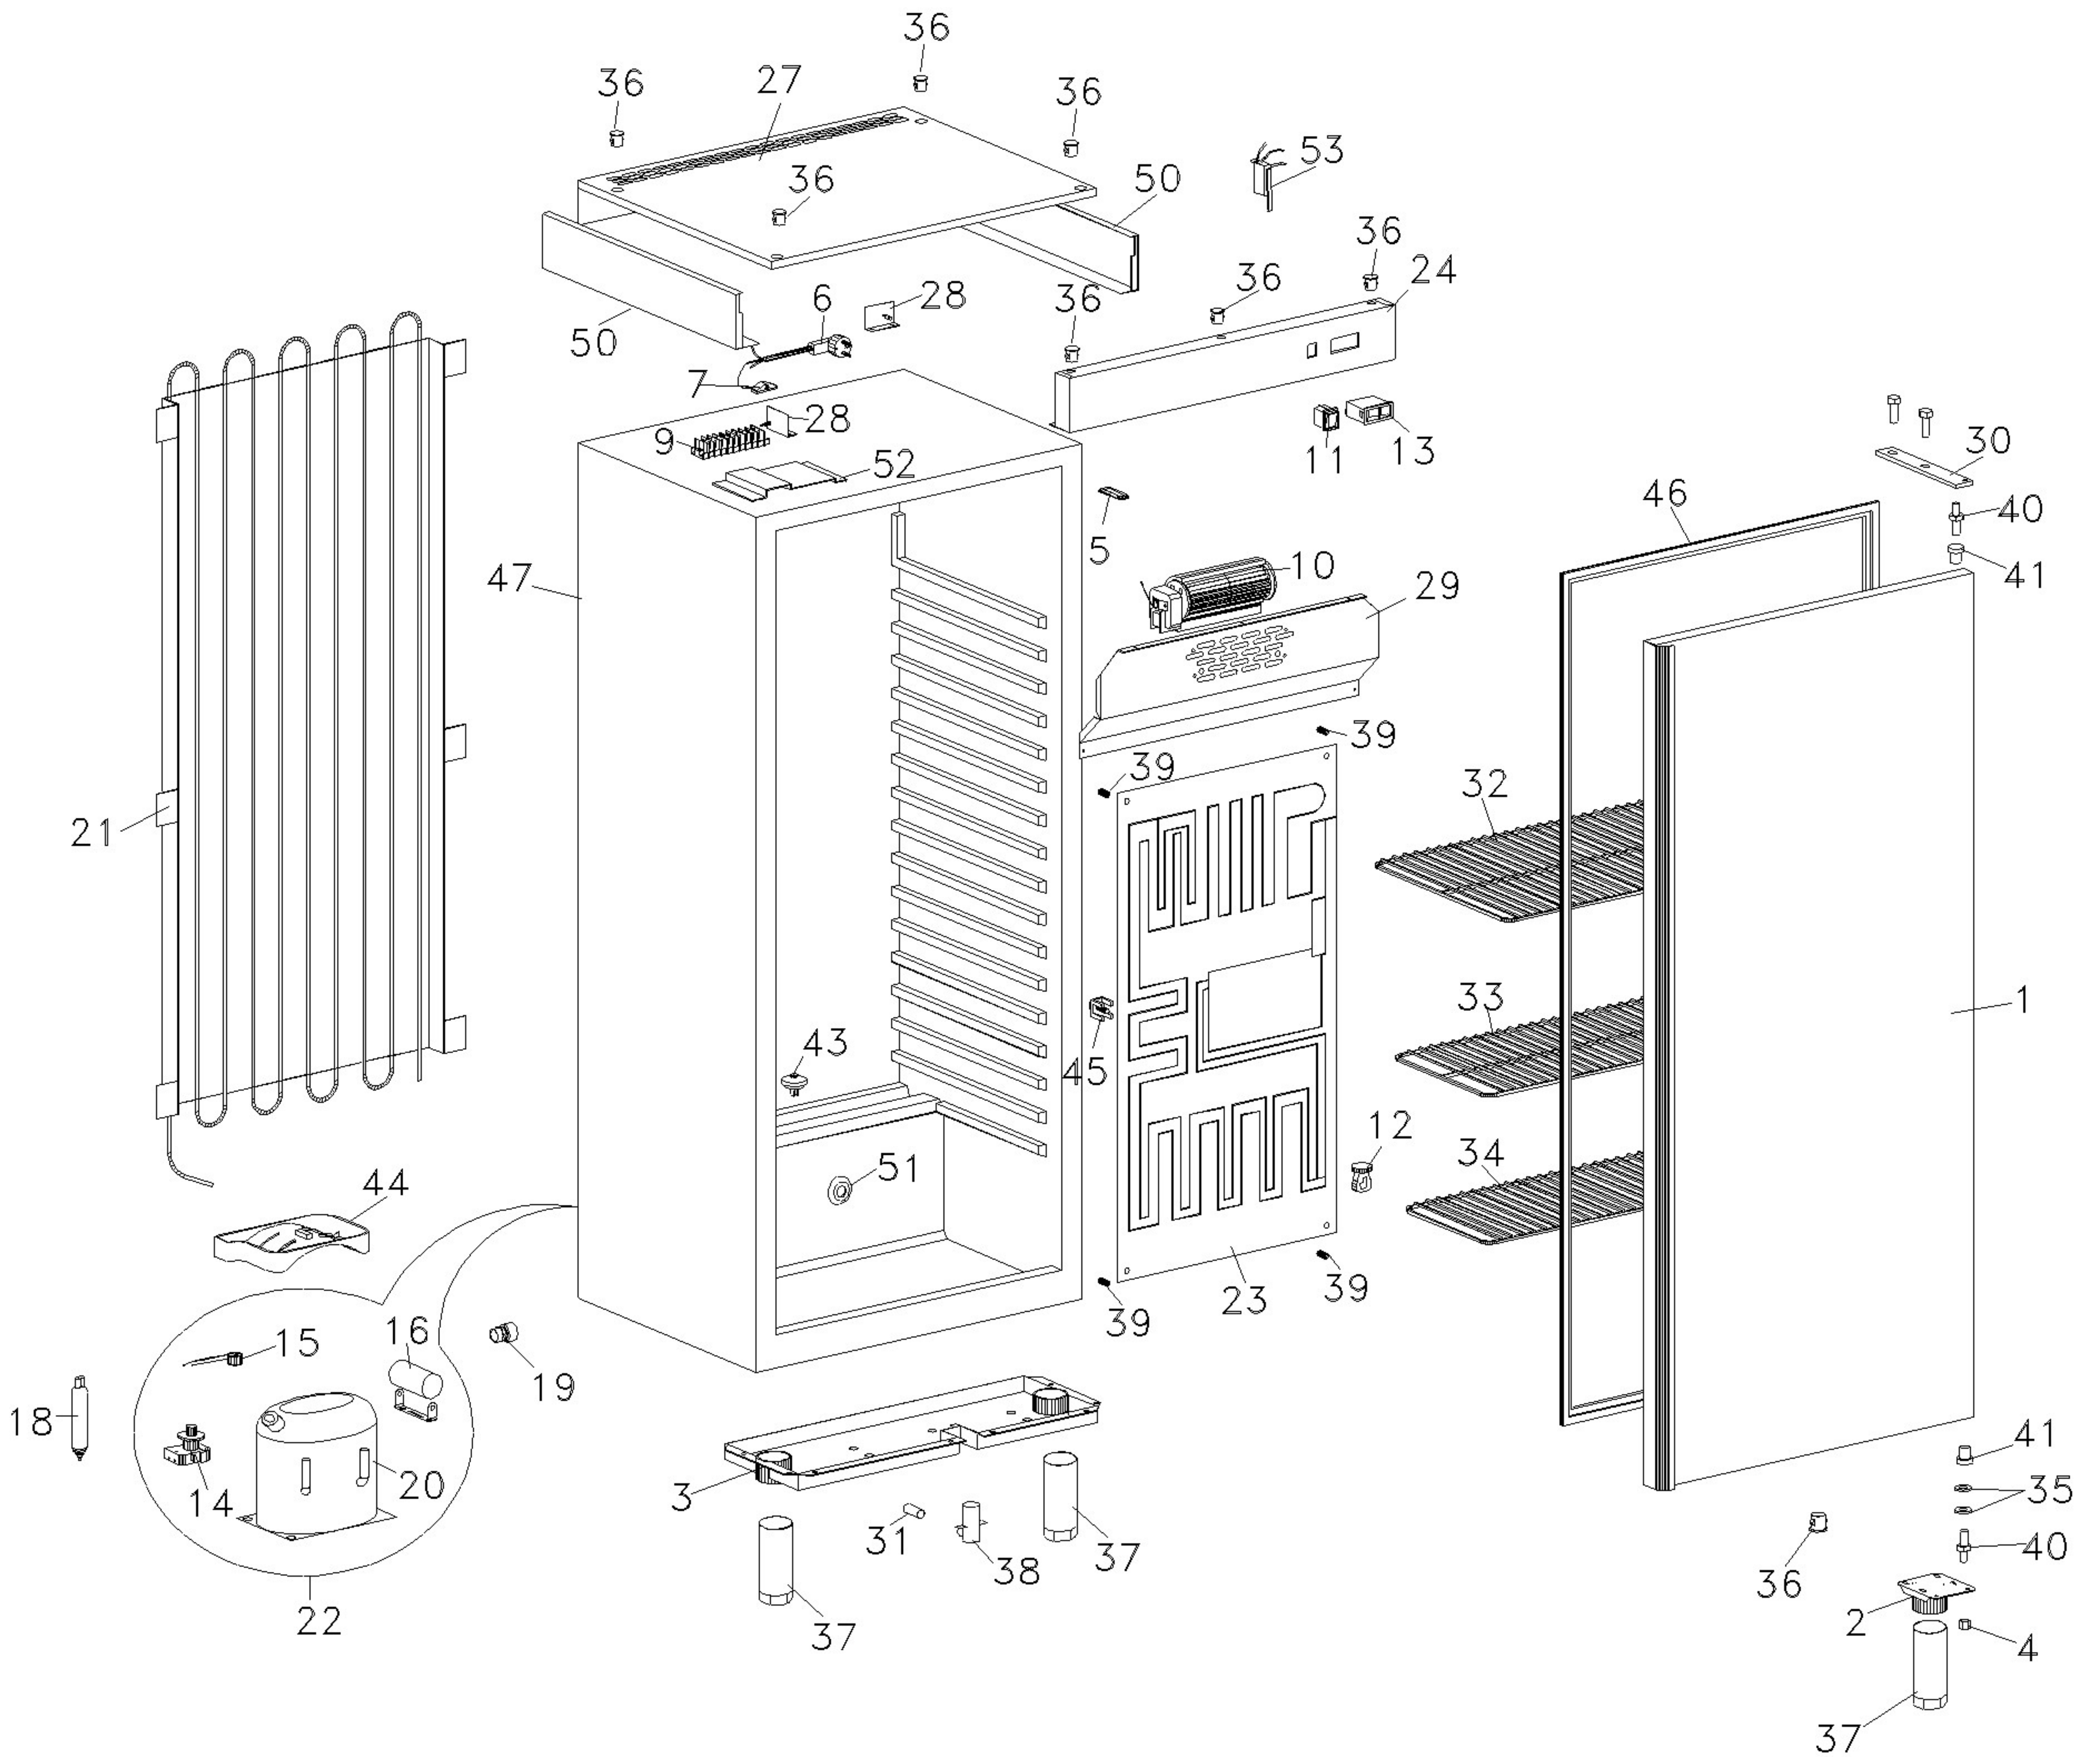

40

Edition 20070307-20081209

Pos	Code	Description	Info
001	30G3490	FRIDGE DOOR	11/10/1996-
002	3AT1170	FOOT-HOLDER	04/03/1997-
003	30W0080	TRAY ASS.Y	01/01/1996-
004	3113200	NUT	01/01/1996-
005	3178310	PLUG	01/01/1996-
006	32A2200	POWER SUPPLY CABLE	20/06/1997-
007	32D0020	CABLE CLAMP Ø 4 - 12	01/01/1996-
009	32D0750	TERMINAL BOARD	01/01/1996-
010	32M5920	TANGENTIAL FAN	23/11/1998-
011	32W2331	BIPOLAR SWITCH	01/01/1996-
012	32X0190	CABLE SUPPORT	01/01/1996-
013	32V7490	DIGITAL THERMOREGULATOR	10/02/2003-
014	32V1270	RELAY	22/04/1998-
015	32V1430	ENGINECUTOUT	22/04/1998-
016	32V1490	CONDENSER	22/04/1998-
018	33A0180	FILTER	01/01/1996-
019	33A1200	AUXIL.VALVE	01/01/1996-
020	34D6740	COMPRESSOR	22/04/1998-
021	34D1210	CONDENSER	01/01/1996-
023	34D4400	PLATE EVAP.	01/01/1996-
024	35H0900	FRONT PANNE	25/09/1999-
027	35G5720	COVER	21/02/1998-
028	35S5180	TERMINAL SUPPORT	01/01/1996-
029	35V6550	FAN GUARD	01/01/1996-
030	35V7760	TOP BRACKET	01/01/1996-
031	35X6980	GLASS COMP.CONNECTION	07/03/2007-
032	36A0131	HOSE GRID 60x40	09/06/1997-
033	36A0161	GRID 60x28	09/06/1997-
034	36A0471	GRID 54x25	09/06/1997-
035	36D2880	WASHER	01/01/1996-
036	36Q1660	CLAMP-ON	02/04/1999-
037	36D4000	ADJUSTABLE FOOT	01/01/1996-
038	36E2380	CONDENS. DRAIN	11/01/2001-
039	36D8800	SPACER	01/01/1996-
040	36G0440	DOOR PIN	01/01/1996-
041	36G2810	BEARING	01/01/1996-
043	36Q1200	PLUG	01/01/1996-
044	36Z0940	COND. TRAY	22/04/1998-
045	36Z0490	ENGINE CUTOUT	01/01/1996-
046	37Q0210	DOOR GASKET	01/01/1996-
047	40A0058	BODY	01/01/1996-
050	35G7790	MOTOR ROOM	19/02/1998-
051	36E0470	PLUG	19/02/1999-
052	35R3480	PANEL BOARD	14/04/1997-
053	32W1320	MICROSWITCH	01/01/1996-