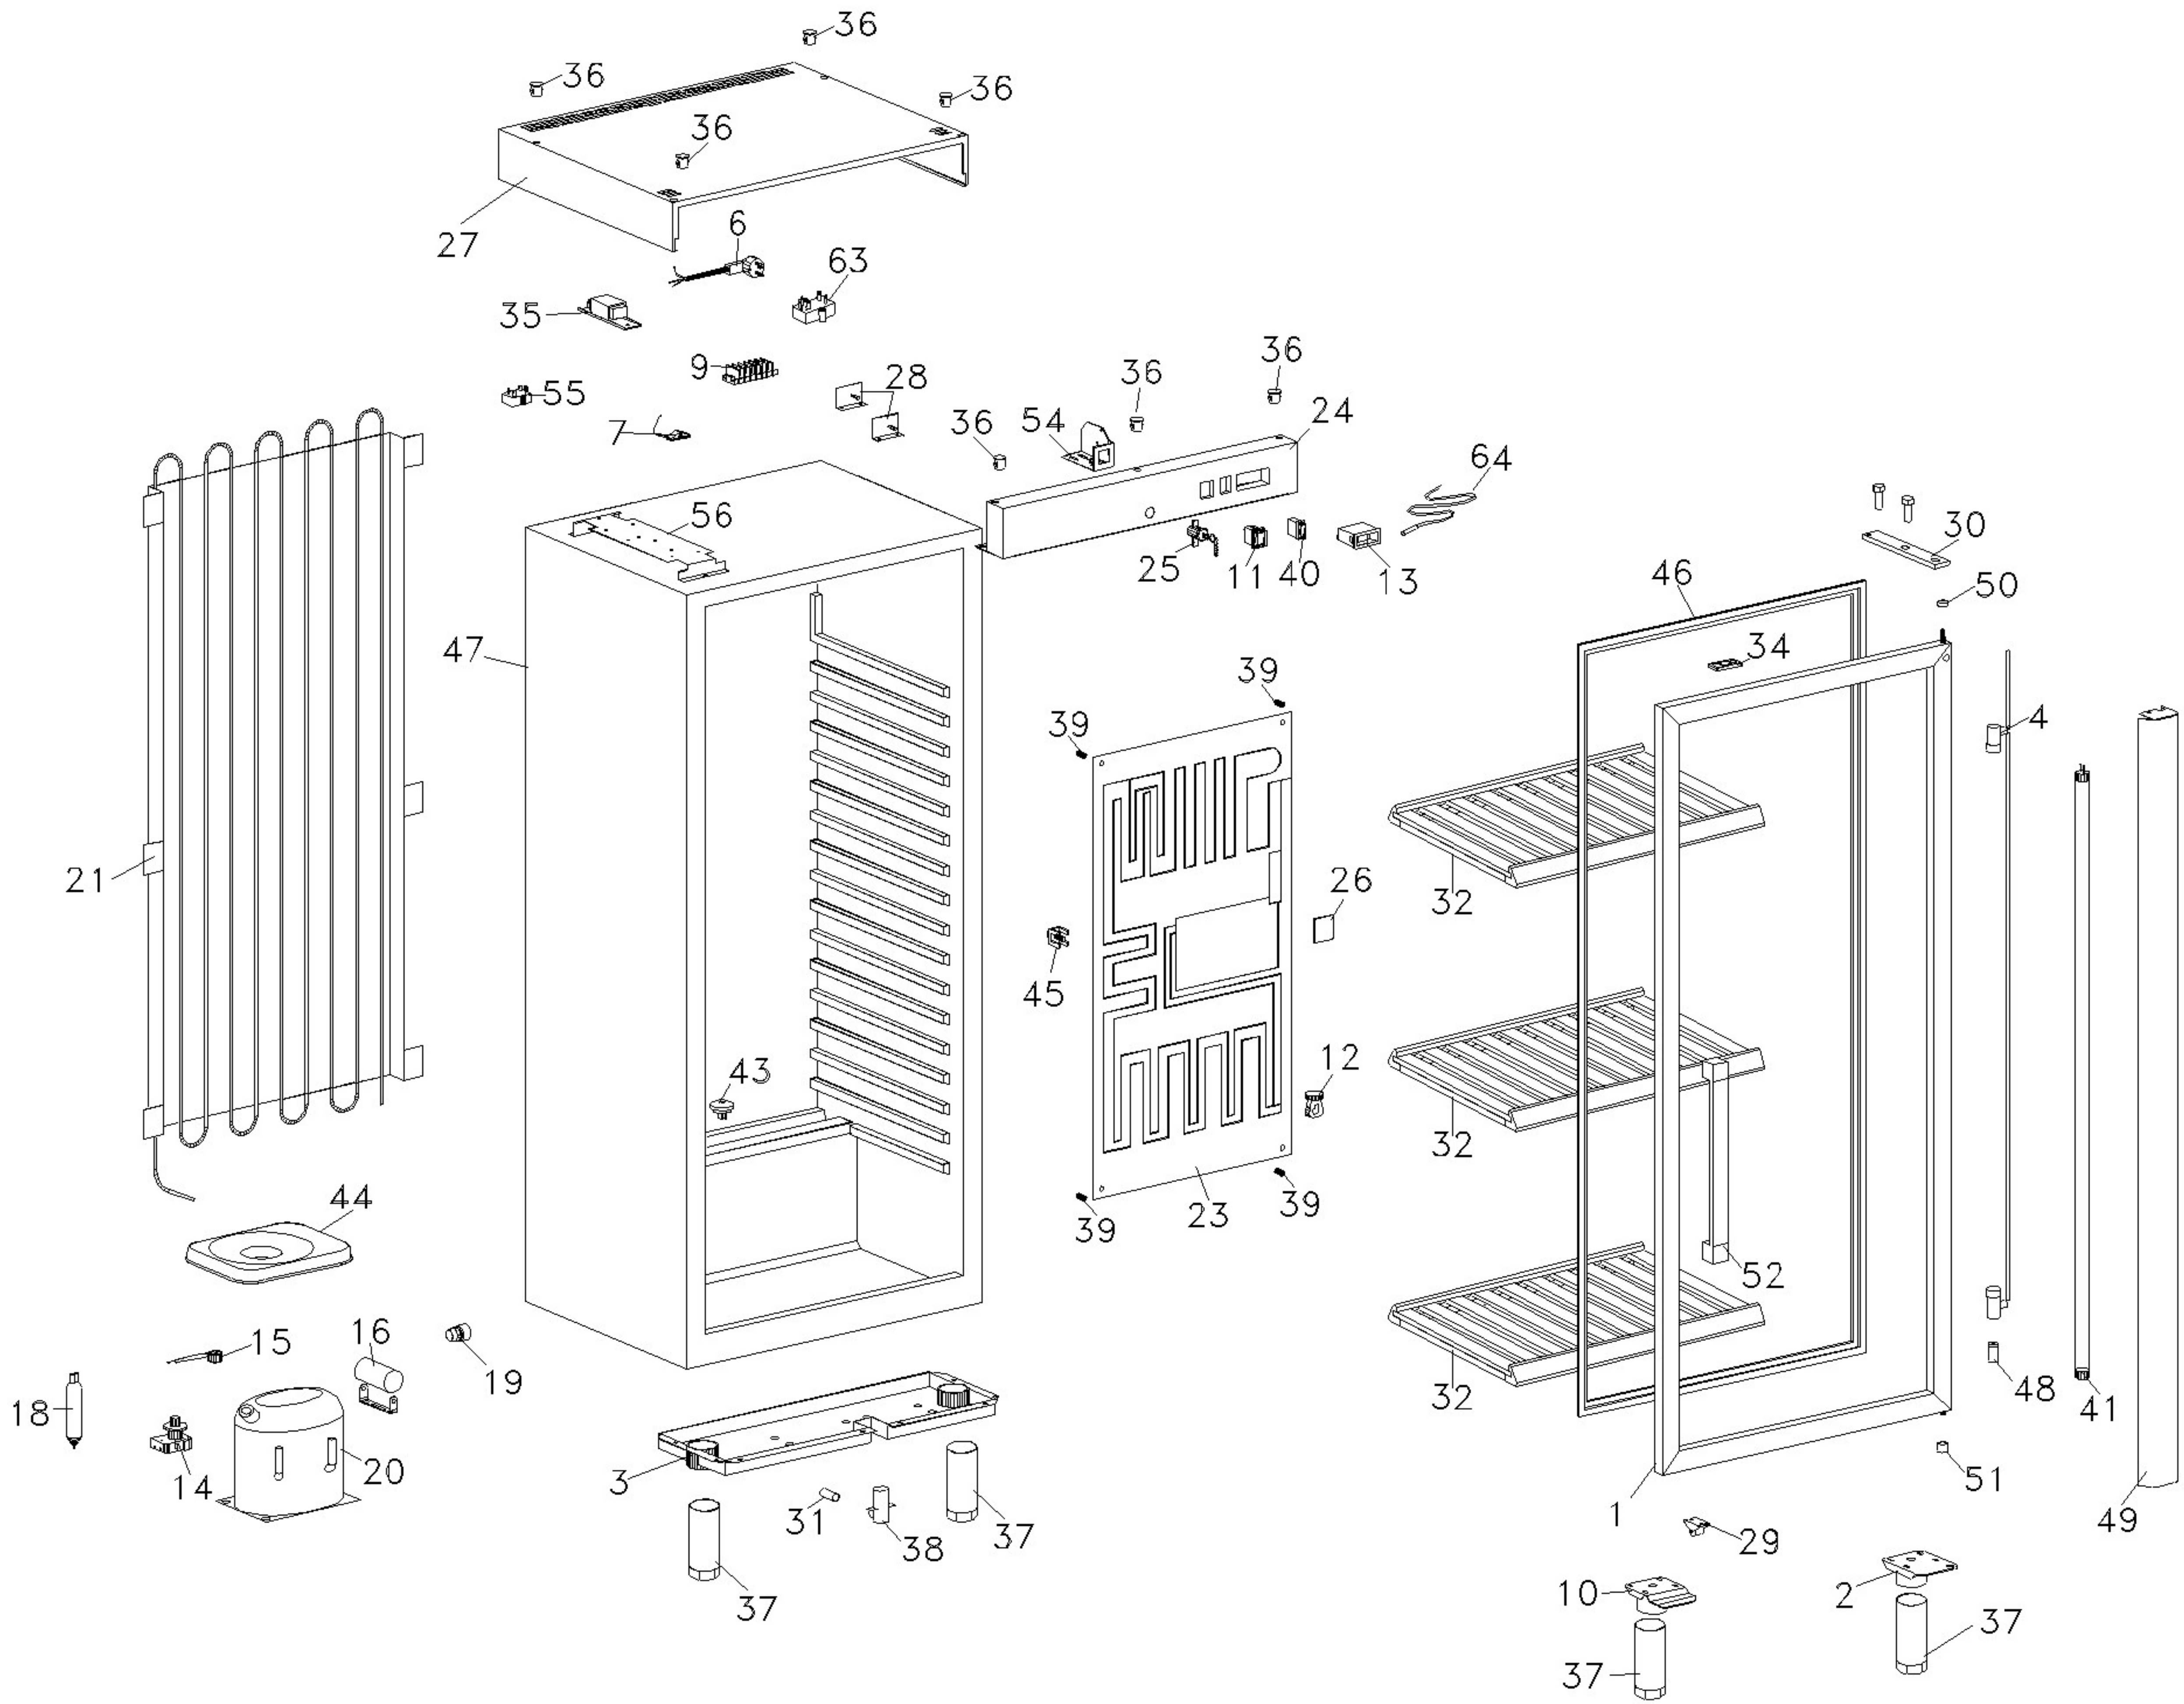

**40EVP**

**Edition 20080804-**

Pos	Code	Description	Info
001	30G0520	FRIDGE DOOR	15/05/1997-
002	3AT1110	FOOT-HOLDER	15/05/1997-
003	30W0080	TRAY ASS.Y	15/05/1997-
004	32A1840	POWER SUPPLY CABLE	15/05/1997-
006	32A2200	POWER SUPPLY CABLE	20/06/1997-
007	32D0020	CABLE CLAMP Ø 4 - 12	15/05/1997-
009	32D0740	TERMINAL BOARD	15/05/1997-
010	3AT1180	FOOT-HOLDER	15/05/1997-
011	32W2331	BIPOLAR SWITCH	15/05/1997-
012	32X0190	CABLE SUPPORT	15/05/1997-
013	32V7510	DIGITAL THERMOREGULATOR	11/02/2003-
014	32V1270	RELAY	22/04/1998-
015	32V1430	ENGINECUTOUT	22/04/1998-
016	32V1490	CONDENSER	22/04/1998-
018	33A0180	FILTER	15/05/1997-
019	33A1200	AUXIL.VALVE	15/05/1997-
020	34D6740	COMPRESSOR	22/04/1998-
021	34D1210	CONDENSER	15/05/1997-
023	34D4400	PLATE EVAP.	15/05/1997-
024	35H1330	FRONT PANNE	04/01/2000-
025	36M0140	KEY LOCK	15/05/1997-
026	36C2090	PLATE	15/05/1997-
027	35G1091	COVER	15/05/1997-
028	35S5180	TERMINAL SUPPORT	15/05/1997-
029	36G8270	ROLLER	15/05/1997-
030	35V8800	TOP BRACKET	15/05/1997-
031	35X6980	GLASS COMP.CONNECTION	07/03/2007-
032	3135660	HOSE FRAME	04/08/2008-
034	36D9480	LOCK BRACKET	15/05/1997-
035	32T2780	LAMP INDUCTOR	15/05/1997-
036	36D3820	PLUG	15/05/1997-
037	36D4000	ADJUSTABLE FOOT	15/05/1997-
038	36E2380	CONDENS. DRAIN	11/01/2001-
039	36D8800	SPACER	15/05/1997-
040	32W1471	SWITCH	15/05/1997-
041	32W3100	TLD NEON LIGHT	15/05/1997-
043	36Q1200	PLUG	15/05/1997-
044	36Z0940	COND. TRAY	22/04/1998-
045	36Z0490	ENGINE CUTOUT	15/05/1997-
046	37Q1370	DOOR GASKET	15/05/1997-
047	40A1582	BODY	15/05/1997-
048	32Z6060	TL LAMP STARTER	15/05/1997-
049	35Q8900	LAMP GUARD	15/05/1997-
050	35X3460	SPACER	15/05/1997-
051	36C2440	SPACER	15/05/1997-
052	36M4040	HANDLE	15/05/1997-
054	35C8170	LOCK SUPPORT	15/05/1997-
055	32Z8440	FILTER	15/05/1997-
056	35R1560	SUPPORT	04/01/2000-
062	32Q0530	CABLE ASS.Y	15/05/1997-
063	32Z8440	FILTER	13/11/2002-

<b>Pos</b>	<b>Code</b>	<b>Description</b>	<b>Info</b>
064	32V7730	POROBE NTC	21/05/2003-