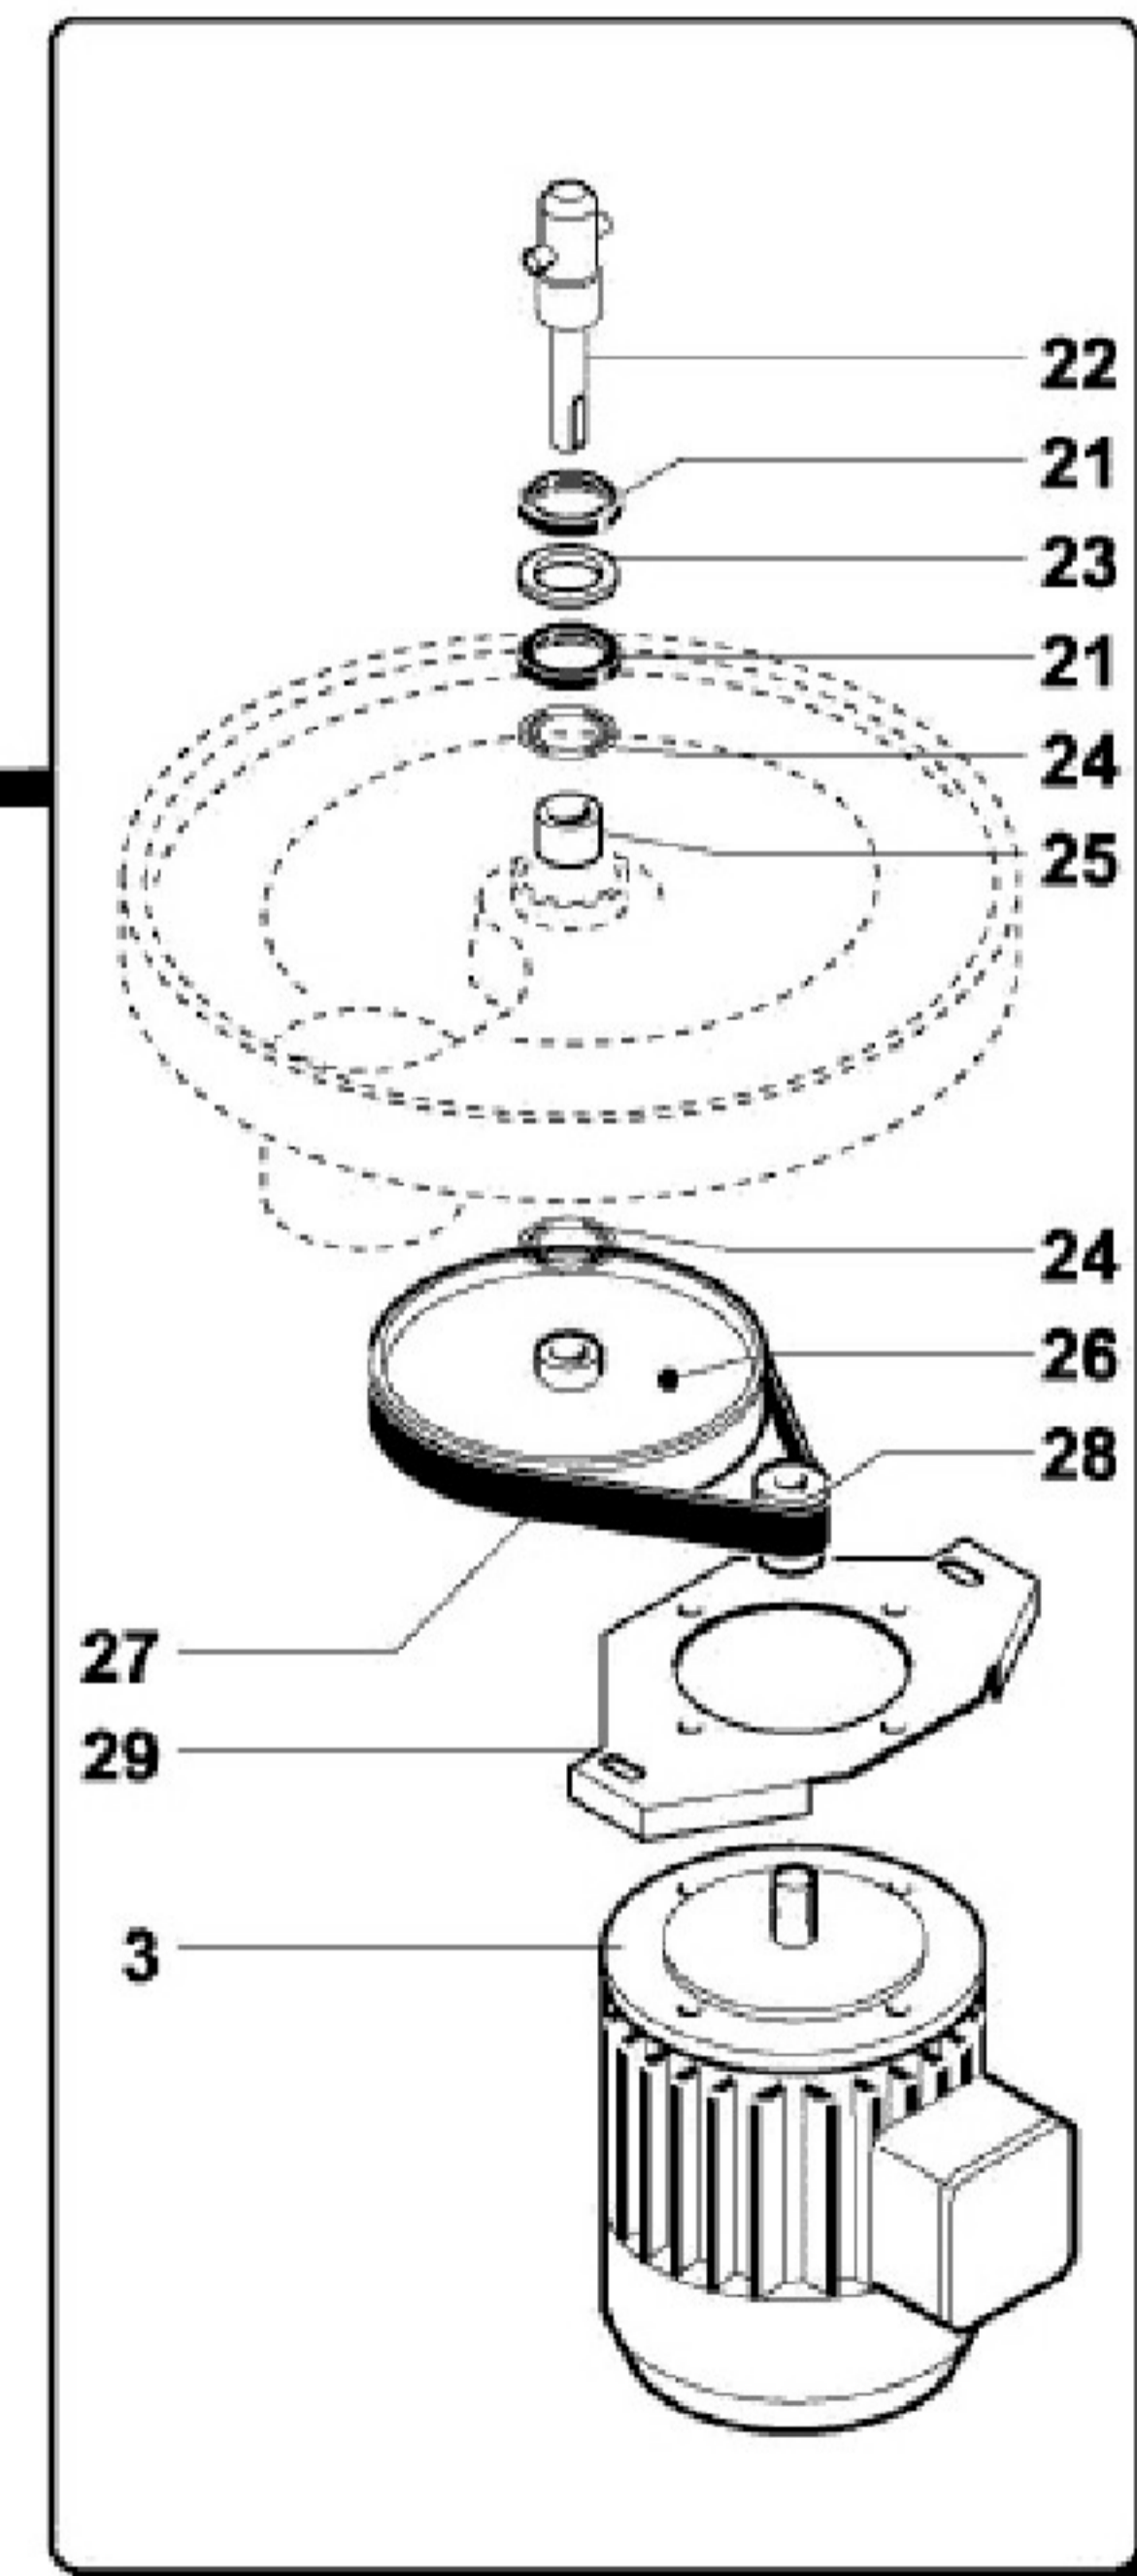

P5

Edition 19980306-

Pos	Code	Description	Info
001	30W3130	CUP BOARD	06/03/1998-
002	3150790	THERMOSTAT PROTECT.	06/03/1998-
003	32M0650	MOTOR	06/03/1998-
004	32Z5560	TIMER	06/03/1998-
005	35V6370	MICRO HOLD. BRAKET	06/03/1998-
006	35X2330	PIPE	06/03/1998-
007	36D6040	PAWL	06/03/1998-
008	37M4770	CONTROL PANEL	06/03/1998-
009	35V6381	BRACKET	06/03/1998-
010	3600310	MAGNET	06/03/1998-
011	3128960	WASHER	06/03/1998-
012	36D9550	BUSHING	06/03/1998-
013	32W3240	MICROSWITCH	06/03/1998-
014	36G2040	PIN	06/03/1998-
015	33Q5180	HOSE SUPPORT	06/03/1998-
016	33Q6040	"ELBOW MF 1/4\''''''	06/03/1998-
017	33Q6210	REDUCING	06/03/1998-
018	3128840	WASHER	06/03/1998-
019	3117580	LOCK NUT	06/03/1998-
020	3140460	HOSE CLAMP	06/03/1998-
021	3151300	WASHER	06/03/1998-
022	36G6590	TRANSMISSION SHAFT	06/03/1998-
023	3190830	WASHER	06/03/1998-
024	36F0090	BEARING	06/03/1998-
025	36G5950	BEARING	06/03/1998-
026	36G6600	PULLEY	06/03/1998-
027	36G6610	BELT	06/03/1998-
028	36G6620	PULLEY	06/03/1998-
029	35V1230	SUPPORT	06/03/1998-
030	36Z6501	COVER	06/03/1998-
031	3151750	"O" RING Ø 400	06/03/1998-
032	37Q7330	GASKET	06/03/1998-
033	36M5090	HANDLE	06/03/1998-
034	6005380	WELL LID ASS. Y	06/03/1998-
035	3600870	CHAMBER BOTTOM	06/03/1998-
036	35X1150	DRAIN PIPE	06/03/1998-
037	35D7790	BOTTOM PLATE	06/03/1998-
038	36C0800	FOOT	06/03/1998-
039	35M0850	BOTTOM PLATE	06/03/1998-
040	35S8400	SAFETY THERM.	06/03/1998-
041	36C0011	SUPPORT FRAME	06/03/1998-
042	37Q7860	DOOR GASKET	06/03/1998-
043	36Z6531	DOOR	06/03/1998-
044	35G4730	HATCH CLOSING DEVICE	06/03/1998-
045	37M7870	PANEL	06/03/1998-
046	3600160	MAGNET	06/03/1998-
047	32Q0510	EL. CABLES	06/03/1998-
048	6005400	HANDLE	06/03/1998-
049	6000930	DOOR UNIT	06/03/1998-
050	3201600	SWITCH COVERING	06/03/1998-
051	32W2960	SWITCH	06/03/1998-