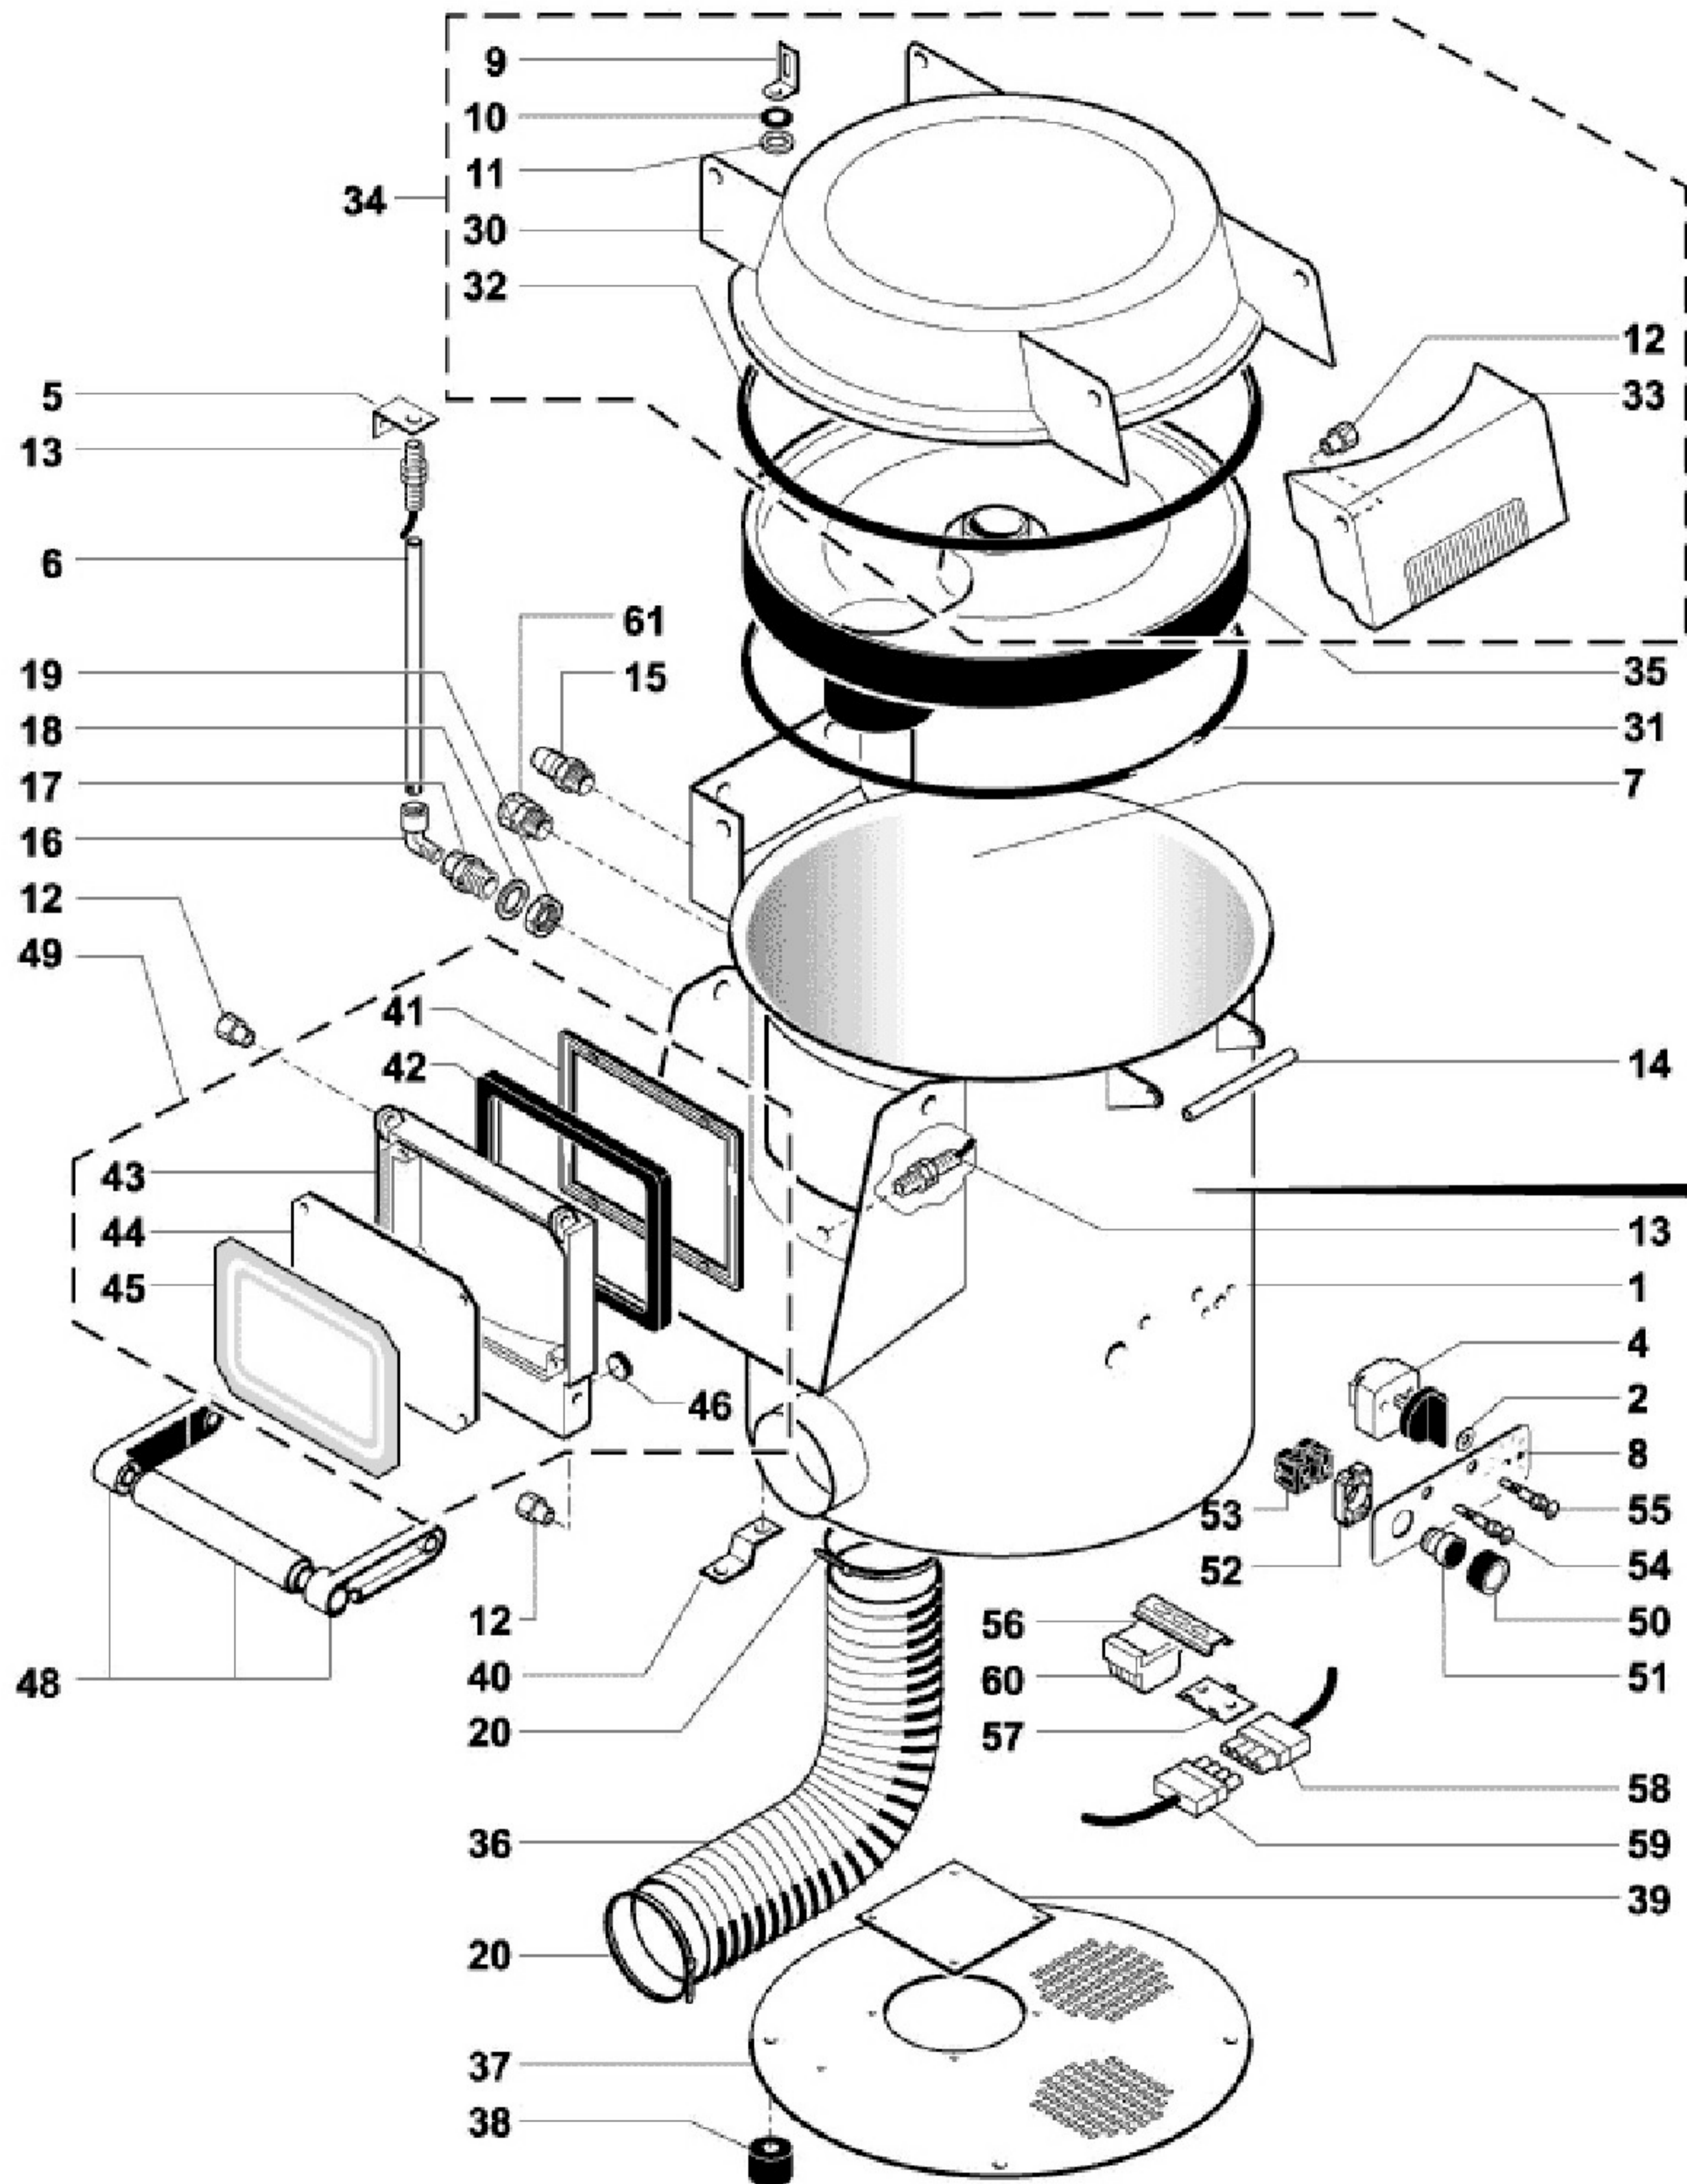

P5

Edition 19980306-

Pos	Code	Description	Info
001	30W3130	CUP BOARD	06/03/1998-
002	3150790	THERMOSTAT PROTECT.	06/03/1998-
003	32M0650	MOTOR	06/03/1998-
004	32Z5560	TIMER	06/03/1998-
005	35V6370	MICRO HOLD. BRAKET	06/03/1998-
006	35X2330	PIPE	06/03/1998-
007	36D6040	PAWL	06/03/1998-
008	37M4770	CONTROL PANEL	06/03/1998-
009	35V6381	BRACKET	06/03/1998-
010	3600310	MAGNET	06/03/1998-
011	3128960	WASHER	06/03/1998-
012	36D9550	BUSHING	06/03/1998-
013	32W3240	MICROSWITCH	06/03/1998-
014	36G2040	PIN	06/03/1998-
015	33Q5180	HOSE SUPPORT	06/03/1998-
016	33Q6040	"ELBOW MF 1/4\''''''	06/03/1998-
017	33Q6210	REDUCING	06/03/1998-
018	3128840	WASHER	06/03/1998-
019	3117580	LOCK NUT	06/03/1998-
020	3140460	HOSE CLAMP	06/03/1998-
021	3151300	WASHER	06/03/1998-
022	36G6590	TRANSMISSION SHAFT	06/03/1998-
023	3190830	WASHER	06/03/1998-
024	36F0090	BEARING	06/03/1998-
025	36G5950	BEARING	06/03/1998-
026	36G6600	PULLEY	06/03/1998-
027	36G6610	BELT	06/03/1998-
028	36G6620	PULLEY	06/03/1998-
029	35V1230	SUPPORT	06/03/1998-
030	36Z6501	COVER	06/03/1998-
031	3151750	"O" RING Ø 400	06/03/1998-
032	37Q7330	GASKET	06/03/1998-
033	36M5090	HANDLE	06/03/1998-
034	6005380	WELL LID ASS. Y	06/03/1998-
035	3600870	CHAMBER BOTTOM	06/03/1998-
036	35X1150	DRAIN PIPE	06/03/1998-
037	35D7790	BOTTOM PLATE	06/03/1998-
038	36C0800	FOOT	06/03/1998-
039	35M0850	BOTTOM PLATE	06/03/1998-
040	35S8400	SAFETY THERM.	06/03/1998-
041	36C0011	SUPPORT FRAME	06/03/1998-
042	37Q7860	DOOR GASKET	06/03/1998-
043	36Z6531	DOOR	06/03/1998-
044	35G4730	HATCH CLOSING DEVICE	06/03/1998-
045	37M7870	PANEL	06/03/1998-
046	3600160	MAGNET	06/03/1998-
047	32Q0510	EL. CABLES	06/03/1998-
048	6005400	HANDLE	06/03/1998-
049	6000930	DOOR UNIT	06/03/1998-
050	3201600	SWITCH COVERING	06/03/1998-
051	32W2960	SWITCH	06/03/1998-