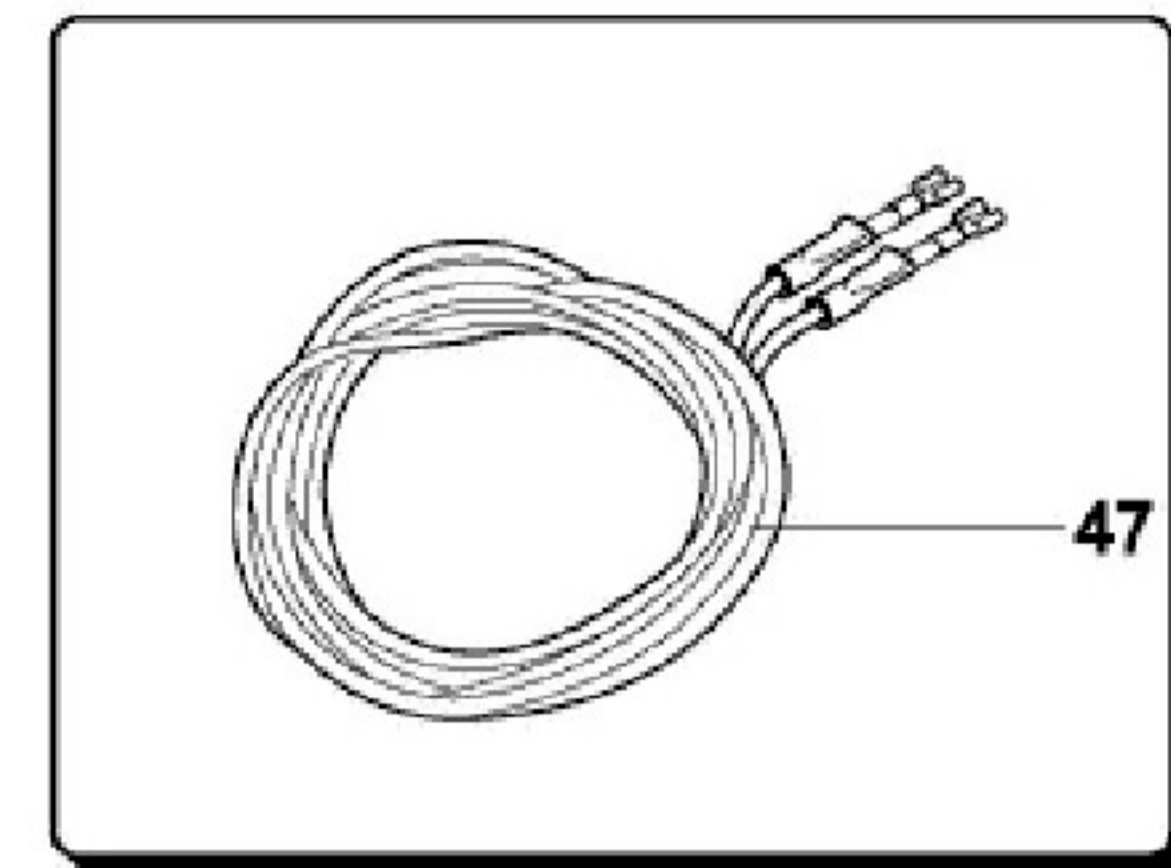

P5

Edition 19980306-

Pos	Code	Description	Info
001	30W3130	CUP BOARD	06/03/1998-
002	3150790	THERMOSTAT PROTECT.	06/03/1998-
003	32M0650	MOTOR	06/03/1998-
004	32Z5560	TIMER	06/03/1998-
005	35V6370	MICRO HOLD. BRAKET	06/03/1998-
006	35X2330	PIPE	06/03/1998-
007	36D6040	PAWL	06/03/1998-
008	37M4770	CONTROL PANEL	06/03/1998-
009	35V6381	BRACKET	06/03/1998-
010	3600310	MAGNET	06/03/1998-
011	3128960	WASHER	06/03/1998-
012	36D9550	BUSHING	06/03/1998-
013	32W3240	MICROSWITCH	06/03/1998-
014	36G2040	PIN	06/03/1998-
015	33Q5180	HOSE SUPPORT	06/03/1998-
016	33Q6040	"ELBOW MF 1/4\''''''	06/03/1998-
017	33Q6210	REDUCING	06/03/1998-
018	3128840	WASHER	06/03/1998-
019	3117580	LOCK NUT	06/03/1998-
020	3140460	HOSE CLAMP	06/03/1998-
021	3151300	WASHER	06/03/1998-
022	36G6590	TRANSMISSION SHAFT	06/03/1998-
023	3190830	WASHER	06/03/1998-
024	36F0090	BEARING	06/03/1998-
025	36G5950	BEARING	06/03/1998-
026	36G6600	PULLEY	06/03/1998-
027	36G6610	BELT	06/03/1998-
028	36G6620	PULLEY	06/03/1998-
029	35V1230	SUPPORT	06/03/1998-
030	36Z6501	COVER	06/03/1998-
031	3151750	"O" RING Ø 400	06/03/1998-
032	37Q7330	GASKET	06/03/1998-
033	36M5090	HANDLE	06/03/1998-
034	6005380	WELL LID ASS. Y	06/03/1998-
035	3600870	CHAMBER BOTTOM	06/03/1998-
036	35X1150	DRAIN PIPE	06/03/1998-
037	35D7790	BOTTOM PLATE	06/03/1998-
038	36C0800	FOOT	06/03/1998-
039	35M0850	BOTTOM PLATE	06/03/1998-
040	35S8400	SAFETY THERM.	06/03/1998-
041	36C0011	SUPPORT FRAME	06/03/1998-
042	37Q7860	DOOR GASKET	06/03/1998-
043	36Z6531	DOOR	06/03/1998-
044	35G4730	HATCH CLOSING DEVICE	06/03/1998-
045	37M7870	PANEL	06/03/1998-
046	3600160	MAGNET	06/03/1998-
047	32Q0510	EL. CABLES	06/03/1998-
048	6005400	HANDLE	06/03/1998-
049	6000930	DOOR UNIT	06/03/1998-
050	3201600	SWITCH COVERING	06/03/1998-
051	32W2960	SWITCH	06/03/1998-