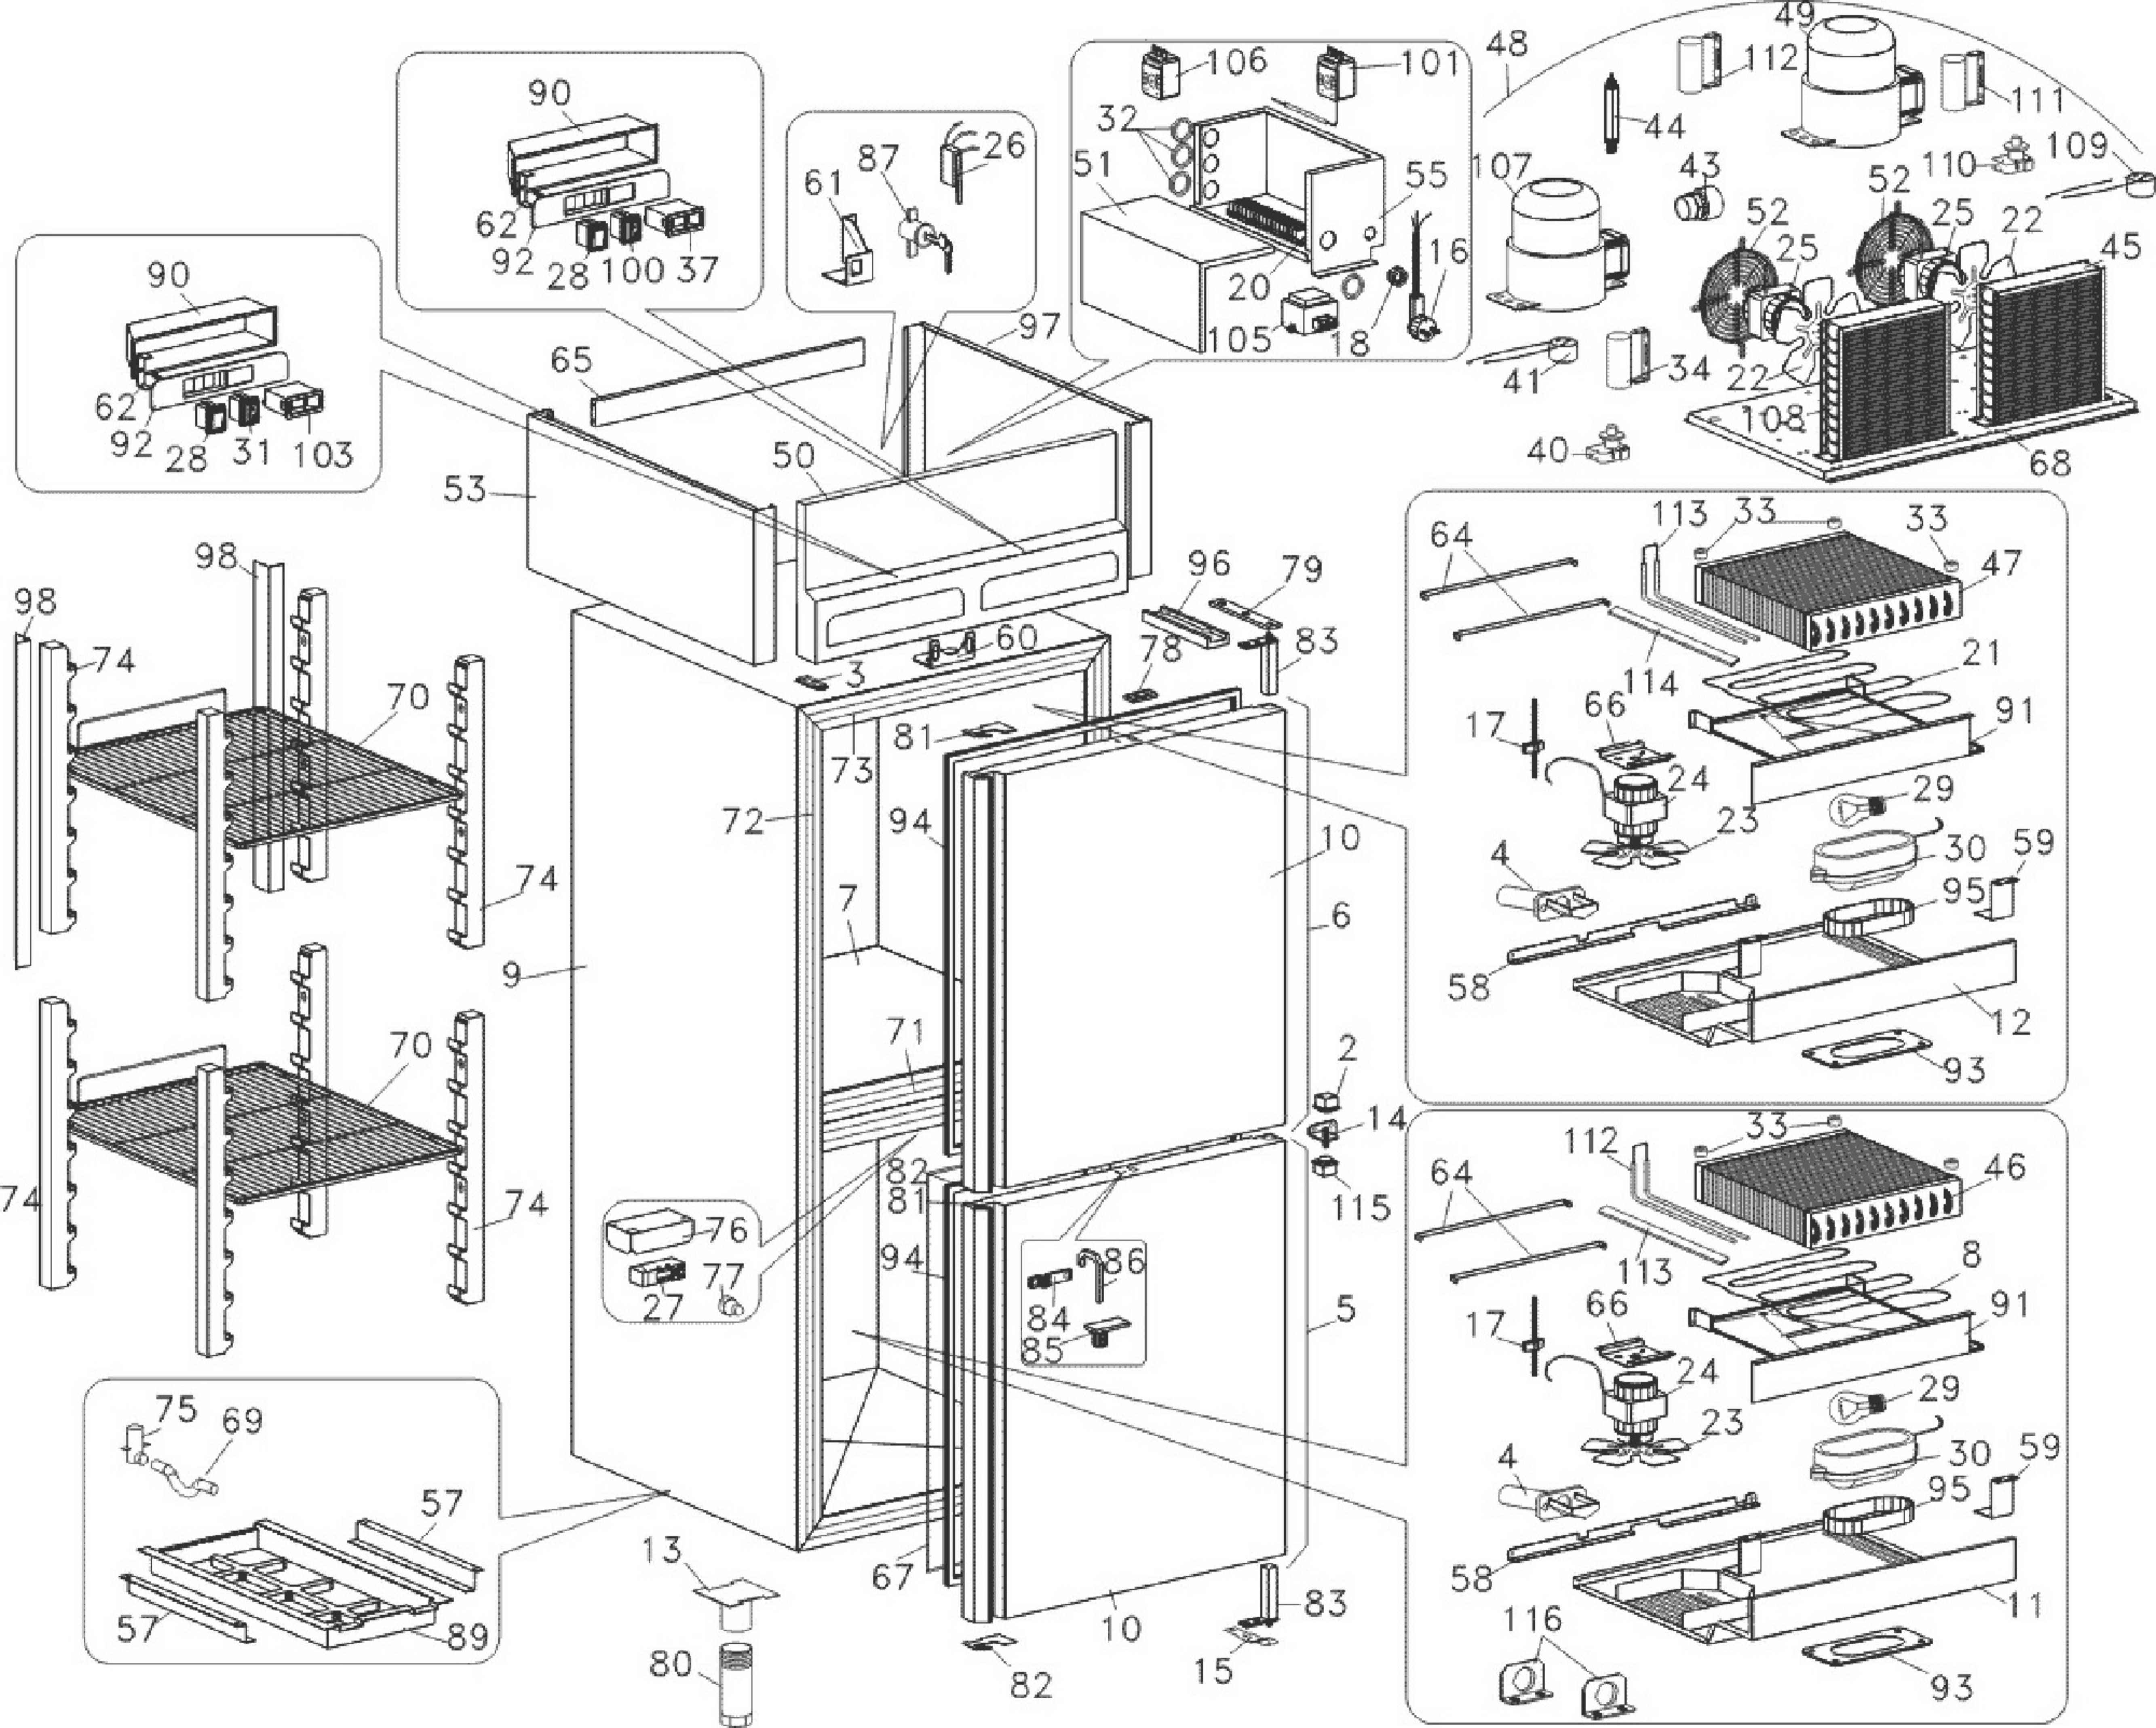

65NB

Edition 20030709-

Pos	Code	Description	Info
002	3178300	PLUG	29/01/2001-
003	3178310	PLUG	01/01/1996-
004	36E2790	CONDENS. DRAIN	19/06/2001-
005	6011970	DOOR UNIT	15/12/2001-
006	6011960	DOOR UNIT	15/12/2001-
007	30A2300	INTERMEDIATE PANEL	01/01/1996-
008	32G1820	HEATING ELEMENT	01/01/1996-
009	40A1059	BODY	01/01/1996-
010	30F1010	FRIDGE DOOR	15/12/2001-
010	30F1010	FRIDGE DOOR	15/12/2001-
011	3AA2370	EVAPORATOR GUARD	08/11/1996-
012	3AA2340	EVAPORATOR G	08/11/1996-
013	3AT1150	FOOT HOUSING	10/03/1997-
014	30T5900	INTERMED. BRACKET	01/01/1996-
015	30T5910	RH BOTTOM BRACKET	01/01/1996-
016	32A2200	POWER SUPPLY CABLE	05/08/1997-
017	32D0020	CABLE CLAMP Ø 4 - 12	01/01/1996-
018	32D0680	CABLE CLAMP	01/01/1996-
020	32D0740	TERMINAL BOARD	23/08/1999-
021	32G1010	HEATING ELEMENT	01/01/1996-
022	32M2510	FAN	23/08/1999-
023	32M3280	FAN	01/01/1996-
024	32M6860	FAN MOTOR	10/12/2001-
025	32M4041	MOTOR	23/08/1999-
025	32M6870	FAN MOTOR	05/12/2001-
026	32W1320	MICROSWITCH	01/01/1996-
027	32W1260	MICROSWITCH	01/01/1996-
028	32W2331	BIPOLAR SWITCH	01/01/1996-
029	32W2350	LAMP	01/01/1996-
030	32W2360	LAMP-HOLDER	01/01/1996-
031	32W3190	PILOT-LIGHT 1-POLE	01/01/1996-
032	32X0120	SWITCH GROMMETØ 21	01/01/1996-
033	32X0340	GROMMET	01/01/1996-
034	32V1830	CONDENSER	23/08/1999-
037	32V5230	DIGITAL THERMOREGULATOR	20/01/2001-
040	32V2570	RELAY	23/08/1999-
041	32V2580	ENGINE CUTOU	23/08/1999-
043	33A1200	AUXIL.VALVE	23/08/1999-
044	33A0180	FILTER	23/08/1999-
045	34D6170	CONDEN.+BAFF	23/08/1999-
046	34D4470	EVAPORATOR	01/01/1996-
047	34D4480	EVAPORATOR	01/01/1996-
048	34D8050	MOTOR UNIT	23/08/1999-
049	34D7250	COMPRESSOR R404A (BT)	23/08/1999-
050	3AA3700	CONTROL BOARD	23/08/1999-
051	35G6350	COVER	01/01/1996-
052	36C2031	FAN GUARD	23/08/1999-
053	35G6560	MOTOR ROOM HEAD	01/01/1996-
055	35Q2660	PANEL BOARD	01/01/1996-
057	35S3050	TRAY SLIDE	01/01/1996-
058	35V2080	EVAP. GUARD SUPPORT	01/01/1996-