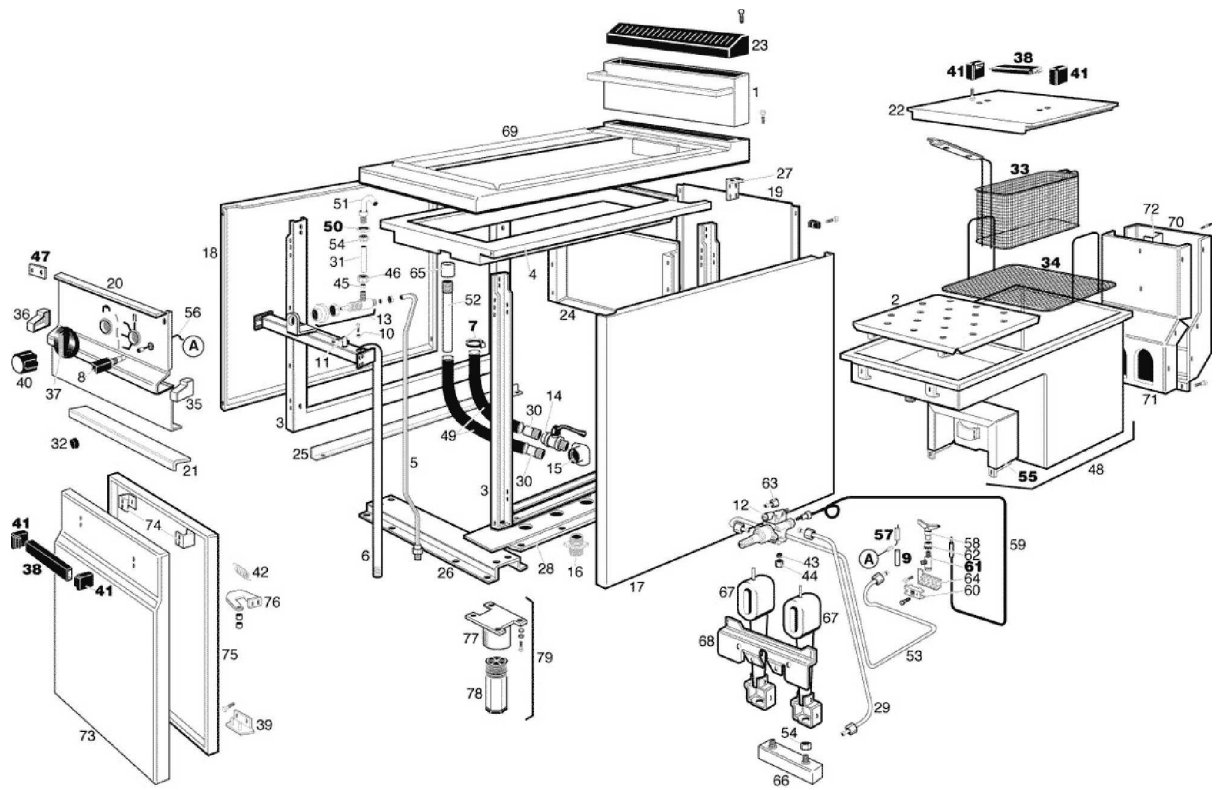

70CP

Edition 20110101-

Pos	Code	Description	Info
001	30D1592	EXT. FLUE ASS. Y	01/11/1995-
002	30M1791	FALSE BOTTOM ASS. Y	01/11/1995-
003	30T1730	SIDE FRAME ASS. Y	01/11/1995-
004	30T2460	FRAME ASS. Y	01/11/1995-
006	30Z1710	GAS MANIFOLD ASS. Y	01/11/1995-
007	3140300	HOSE CLAMP	01/11/1995-
008	32T0130	PIEZO IGNITION	01/11/1995-
009	131AA46	HOSE 8'X40	01/11/1995-
010	3128460	WASHER	01/11/1995-
011	31A7380	SCREW TE M5X10	01/11/1995-
012	33A1040	GAS CONTROL	01/11/1995-
013	33D0590	"COCK 3/8""	01/11/1995-
014	33D1740	COCK MF	01/11/1995-
015	33Q2880	SIDE OUTLET ELBOW	01/11/1995-
016	33Q5730	NIPPLE ASS. Y	01/11/1995-
017	35A8110	RH PANEL	01/11/1995-
018	35A8120	LH PANEL	01/11/1995-
019	35A9220	REAR PANEL	01/11/1995-
020	35B9410	UPPER CONTROL BOARD	01/11/1995-
021	35S5740	BRACKET	01/11/1995-
022	35G2810	WELL LID	01/11/1995-
023	35Q5680	FLUE GUARD	01/11/1995-
024	35Q6100	REAR GUARD PANEL	01/11/1995-
025	35U3480	"L" BRACKET	01/11/1995-
026	35U4580	"OMEGA" BRACKET	01/11/1995-
027	35U7140	"L" BRACKET	01/11/1995-
028	35U8022	GAS CROSS MEMBER	01/11/1995-
029	35X0971	BURNER PIPE	01/11/1995-
030	35Z3490	SPACER PIPE	01/11/1995-
032	36D6860	FOOT	01/11/1995-
033	36A2582	PASTA BASKET	01/11/1995-
034	36A2591	BOTTOM NET	01/11/1995-
035	36D3420	RH END SIDE	01/11/1995-
036	36D3430	LH END SIDE	01/11/1995-
037	36M2390	GAS CONTROL KNOB	01/11/1995-
038	36M2471	HANDLE	01/11/1995-
039	36M2500	RH LOWER HINGE ASS. Y	01/11/1995-
040	36M2642	RED RING KNOB	01/01/2011-
041	36M2910	TERMINAL	01/11/1995-
042	36G5240	SPRING	01/11/1995-
043	36Q0030	BICONE Ø12X8	01/11/1995-
044	36Q0050	BICONE NUT Ø 12	01/11/1995-
045	36Q0080	BICONE Ø 10X6.5	01/11/1995-
046	36Q0140	BICONE NUT Ø 10	01/11/1995-
047	35T9650	FLAT BRACKET	01/11/1995-
048	6004290	WELL KIT ASS. Y	01/11/1995-
049	33M0800	PIPE	01/11/1995-
050	37Q1210	"O" RING Ø 18.77"	01/11/1995-
051	33Q2730	WATER SPOUT	01/11/1995-
052	35Z6560	"PIPE Ø 1""X280"	01/11/1995-
053	35X1000	PILOT LIGHT PIPE	01/11/1995-