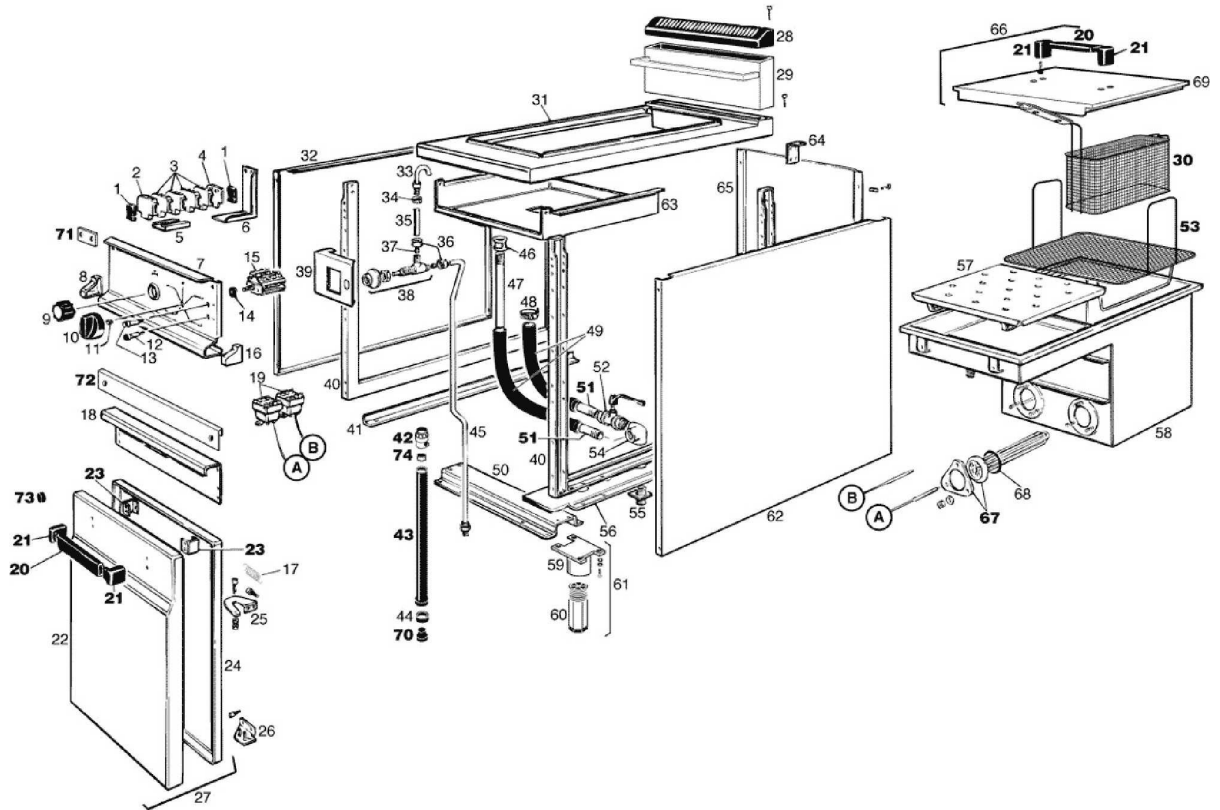

70CPE

Edition 20110101-

Pos	Code	Description	Info
001	32D0060	TERMINAL CLAMPING BOARD	01/09/1996-
002	32D0480	GROUND TERMINAL	01/09/1996-
003	32D0470	LIVE TERMINAL	01/09/1996-
004	32D0490	TERMINAL END COVER	01/09/1996-
005	32D0500	"C" BRACKET	01/09/1996-
006	35S0630	TERM. BLOCK SUPPORT	01/09/1996-
007	30A9340	UPPER CONTROL	01/09/1996-
008	36D3430	BOARD ASS.Y LH END SIDE	01/09/1996-
009	36M2642	RED RING KNOB	01/01/2011-
010	36M2400	ELECTRIC CONTROL KNOB	01/09/1996-
011	3170290	KNOB SPRING	01/09/1996-
012	3106720	RED LIGHT 230V	23/05/2007-
013	3106710	GREEN LIGHT 230V	23/05/2007-
014	3150790	THERMOSTAT PROTECT.	01/09/1996-
015	32W1050	SWITCH	01/09/1996-
016	36D3420	RH END SIDE	01/09/1996-
017	36G5240	SPRING	01/09/1996-
018	35G3120	UPPER FRONT PANEL	01/09/1996-
019	32Z2710	SAFETY THERMOSTAT	01/09/1996-
020	36M2471	HANDLE	01/09/1996-
021	36M2910	TERMINAL	01/09/1996-
022	35G1920	DOOR	01/09/1996-
023	35U3150	""C"" BRACKET"	01/09/1996-
024	3AG0140	RH INNER DOOR FRAME ASS. Y	01/09/1996-
025	36M2541	RH UPPER HINGE	01/09/1996-
026	36M2500	RH LOWER HINGE ASS. Y	01/09/1996-
027	6002500	DOOR ASS.Y	01/09/1996-
028	35Q5680	FLUE GUARD	01/09/1996-
029	30D1592	EXT. FLUE ASS. Y	01/09/1996-
030	36A2582	PASTA BASKET	01/09/1996-
031	30M1780	TOP ASS. Y	01/09/1996-
032	35A8120	LH PANEL	01/09/1996-
033	33Q2730	WATER SPOUT	01/09/1996-
034	36Q1110	LOCK NUT 3/8"	01/09/1996-
036	36Q0140	BICONE NUT Ø 10	01/09/1996-
037	36Q0080	BICONE Ø 10X6.5	01/09/1996-
038	33D0590	"COCK 3/8""	01/09/1996-
039	35S0620	COCK SUPPORT	01/09/1996-
040	30T1730	SIDE FRAME ASS. Y	01/09/1996-
041	35U3480	"L" BRACKET	01/09/1996-
042	32D1250	PIPE JOINT 3/4"	01/09/1996-
043	35X3640	CABLE INLET PIPE	01/09/1996-
044	32X0130	GROMMET Ø29-Ø37	01/09/1996-
046	33Q2260	SOCKET F 1"	01/09/1996-
047	35Z6560	"PIPE Ø 1""X280"	01/09/1996-
048	3140300	HOSE CLAMP	01/09/1996-
049	33M0800	PIPE	01/09/1996-
050	35U4580	"OMEGA" BRACKET	01/09/1996-
051	35Z3490	SPACER PIPE	01/09/1996-
052	33D1740	COCK MF	01/09/1996-
053	36A2730	BOTTOM NET	01/09/1996-