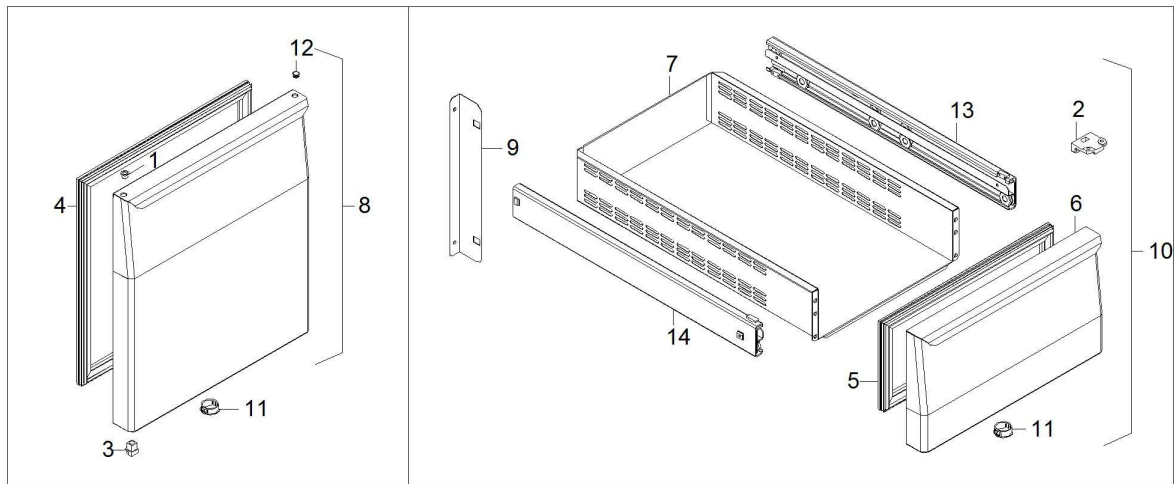

Page	Pos	Code	Description	Info
002	001	3043180	TOP BRACKET	15/12/2008-
002	002	3044810	FRAME TRIM	15/12/2008-
002	003	3044820	FRAME TRIM	15/12/2008-
002	004	3047140	TRAY	15/12/2008-
002	005	3047170	PIPE COIL	15/12/2008-
002	006	3165760	CONDENSER	07/04/2009-
002	007	3047920	PANEL-BOARD COVER	15/12/2008-
002	008	3048370	BRACKET	15/12/2008-
002	009	3048420	TOP BRACKET	15/12/2008-
002	010	3056800	GUIDE	15/12/2008-
002	011	3097570	FAN.PROT.	07/04/2009-
002	012	3088700	BOTTOM BRACKET	15/12/2008-
002	013	3178700	SILK-SCREE.PANEL	12/02/2010-
002	014	3125940	HORIZONTAL RISER	15/12/2008-
002	015	3129740	HULL	15/12/2008-
002	016	3129750	COVER	15/12/2008-
002	017	3129770	EVAP. GROUP	15/12/2008-
002	018	3131410	RACK	15/12/2008-
002	019	3131420	RACK	15/12/2008-
002	020	3131760	CONTROL BOARD	15/12/2008-
002	021	3131780	SIDE-BACK	15/12/2008-
002	022	3131910	FRAME TRIM	15/12/2008-
002	023	3135200	DRAIN TRAP	15/12/2008-
002	024	3143560	PANEL BOARD	15/12/2008-
002	025	6027270	FRAME	15/12/2008-
002	026	32A2200	POWER SUPPLY CABLE	15/12/2008-
002	027	32D0680	CABLE CLAMP	15/12/2008-
002	028	32D0750	TERMINAL BOARD	15/12/2008-
002	029	32D1350	CABLE CLAMP	15/12/2008-
002	030	32M3280	FAN	15/12/2008-
002	031	32M5920	TANGENTIAL FAN	15/12/2008-
002	032	32M7020	FAN MOTOR	07/04/2009-
002	033	32V1500	CONDENSER	15/12/2008-
002	034	32V3900	RELAY	15/12/2008-
002	035	32V3910	ENGINE CUTOUT	15/12/2008-
002	036	32V6010	EVAPORATOR PROBE NTC	15/12/2008-
002	037	32V8590	THERMOREGULATOR	15/12/2008-
002	038	32W3970	BIPOLAR SWITCH	15/12/2008-
002	039	32X0120	GROMMETØ 21	15/12/2008-
002	040	32X0140	GROMMET Ø13,5-Ø25	15/12/2008-
002	041	32X0230	GROMMET	15/12/2008-
002	042	33A0180	FILTER	15/12/2008-
002	043	33A1200	AUXIL.VALVE	15/12/2008-
002	044	3216230	COMPRESSOR	11/01/2012-
002	045	3216350	MOTOR UNIT	11/01/2012-
002	046	35L6080	GUIDE	15/12/2008-
002	047	36C5180	SWITCH PROT.	15/12/2008-
002	048	3137690	FOOT	19/04/2010-
002	049	36E5490	CONDENS. DRAIN	15/12/2008-
002	050	36Q1880	DRAIN PLUG	15/12/2008-
002	051	36Z2220	PROBE STOPPER	15/12/2008-