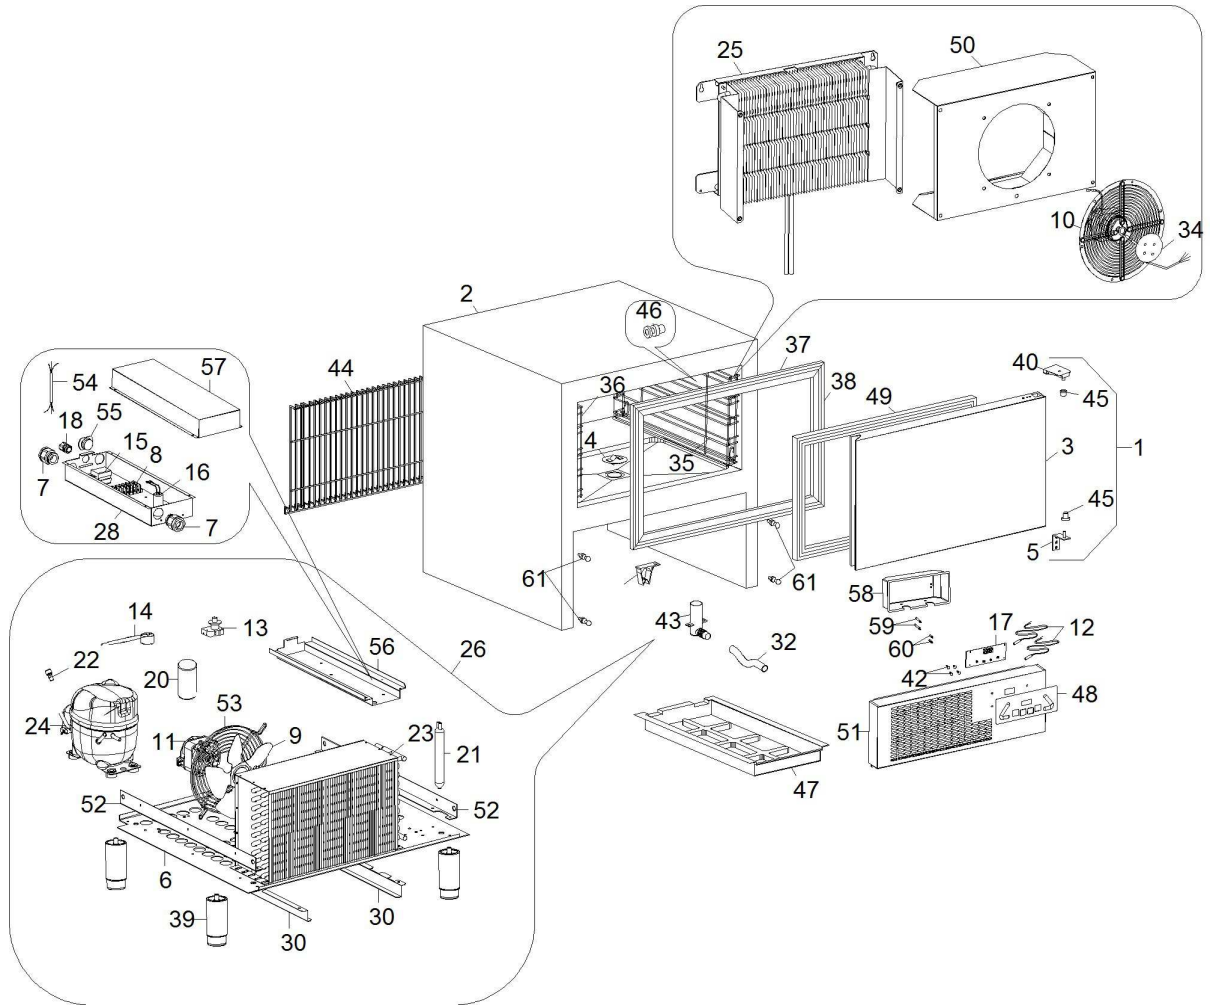

**DA51**

**Edition 20130807-**

Pos	Code	Description	Info
001	6037130	DOOR UNIT	16/06/2011-
002	3165060	FRAME	16/06/2011-
003	3195140	DOOR ASS. Y	16/06/2011-
004	30G4180	PLUG	01/03/2005-
005	30T2680	BOTTOM BRACKET	01/03/2005-
006	35W5830	TRAY X ASSEMBLY	11/04/2005-
007	32D0220	CABLE CLAMP Ø 16	27/05/2008-
008	32D0750	TERMINAL BOARD	01/03/2005-
009	32M2900	FAN	27/05/2008-
010	32M6610	FAN	01/03/2005-
011	32M7210	FAN MOTOR	27/05/2008-
012	32V6010	EVAPORATOR PROBE NTC	30/03/2009-
013	3154530	RELAY	27/05/2008-
014	3154520	ENGINE CUTO	27/05/2008-
015	32V3720	RELAY	01/03/2005-
016	32V5160	CONDENSER	01/03/2005-
017	3163010	ELECTRONIC CARD	30/03/2009-
018	32D0700	CABLE CLAMP	27/05/2008-
020	32Z7730	CONDENSER	27/05/2008-
021	33A0190	FILTER	11/04/2005-
022	33A1200	AUXIL.VALVE	01/03/2005-
023	34D9770	CONDEN.+BAFFLE	27/05/2008-
024	3138720	COMPRESSOR R404A (BT)	27/05/2008-
025	34E0010	EVAPORATOR	01/03/2005-
026	3136020	MOTOR UNIT	27/05/2008-
028	35L6450	PANEL BOARD	27/05/2008-
030	35R9990	GUIDE	01/03/2005-
032	35X1640	DRAIN TRAP	01/03/2005-
034	35Y3790	PROTECTION MOTOR	01/03/2005-
035	3247740	RH RACK	07/08/2013-
036	3247750	LH RACK	07/08/2013-
037	3157010	FRAME TRIM	16/06/2011-
038	3157000	FRAME TRIM	16/06/2011-
039	36C5080	FOOT	01/03/2005-
040	36C5000	TOP BRACKET	01/03/2005-
041	36E0350	CABLE CAMP	01/03/2005-
042	3095320	SPACER	30/03/2009-
043	36E2380	CONDENS. DRAIN	01/03/2005-
044	3221650	PROTECT GRID	04/06/2013-
045	3044110	BUSHING	29/03/2006-
046	36G7420	PIN	01/03/2005-
047	36Z0300	COND. TRAY	01/03/2005-
048	3178850	SILK-SCREE.PANEL	23/11/2009-
049	37Q4490	GASKET	01/03/2005-
050	3AA4350	EVAP. GUARD	01/03/2005-
051	3192240	FRONT PANNEL	16/06/2011-
052	35P6270	TRAY X ASSEMBLY SUPPORT	11/04/2005-
053	36C2031	FAN GUARD	27/05/2008-
054	32A2160	POWER SUPPLY CABLE	27/05/2008-
055	32D1350	CABLE CLAMP	27/05/2008-
056	35E2010	SUPPORT PANEL BOARD	27/05/2008-