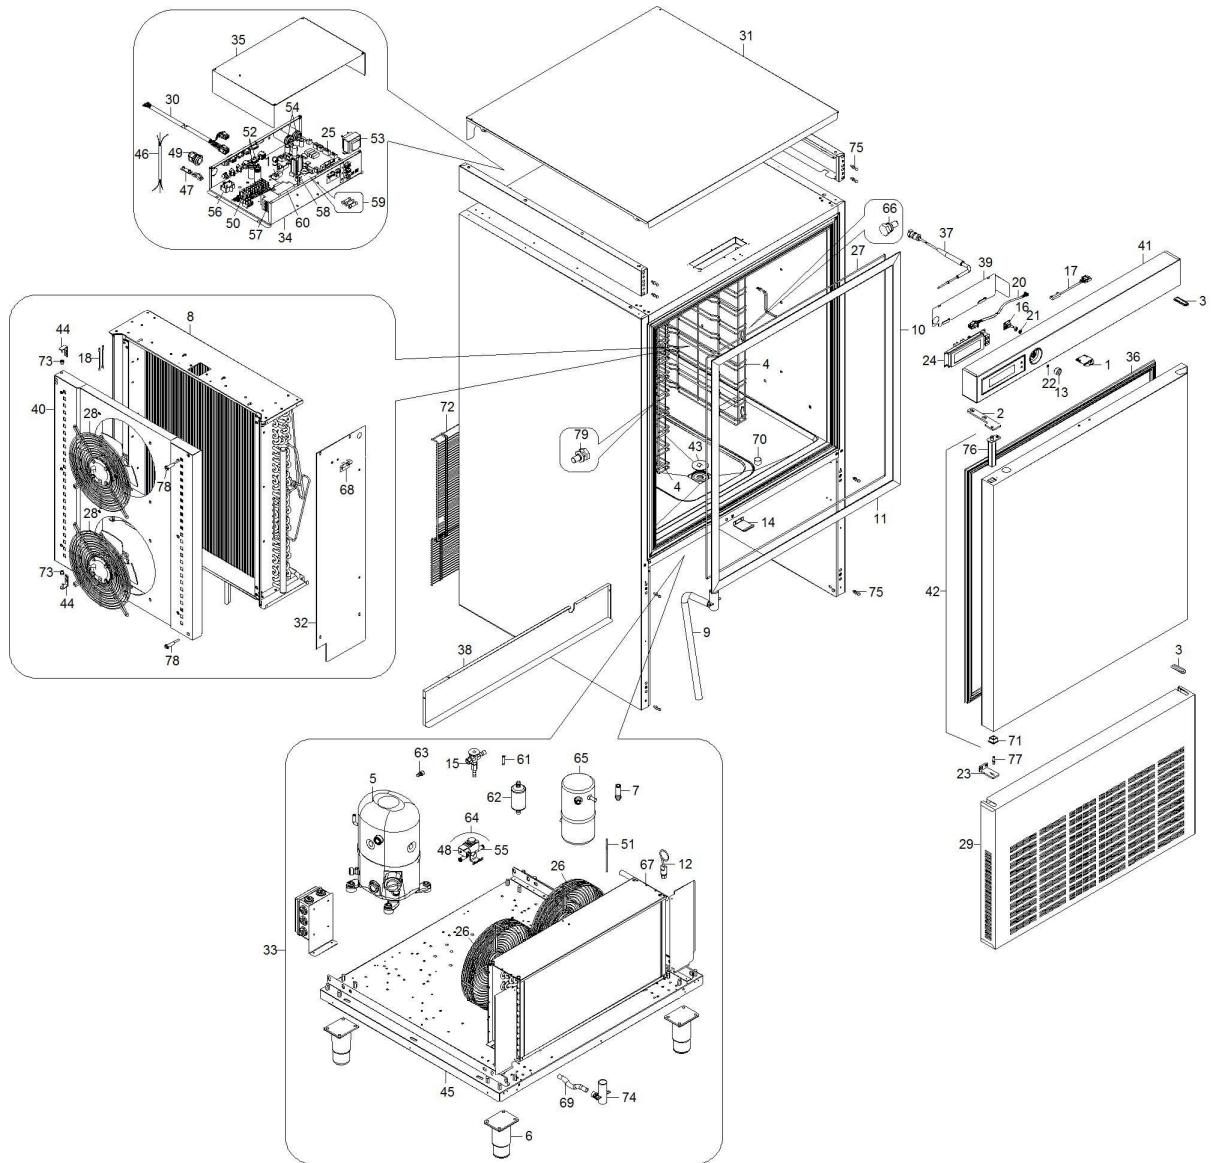

XA72S

Edition 20150921-

Pos	Code	Description	Info
001	3065480	SUPPORT	21/09/2015-
002	3082260	TOP BRACKET	21/09/2015-
003	3082370	HOLE PLUG	21/09/2015-
004	3129410	RACK	21/09/2015-
005	3293210	COMPRESSOR	21/09/2015-
006	3137690	FOOT	21/09/2015-
007	3257170	VALVE	21/09/2015-
008	3149580	EVAPORATOR	21/09/2015-
009	3171400	DRAIN	21/09/2015-
010	3181720	CHAMBER GLASS	21/09/2015-
011	3181730	FRAME TRIM	21/09/2015-
012	3185180	PRESSURE-SWITCH	21/09/2015-
013	3188430	KNOB	21/09/2015-
014	3192300	BRACKET	21/09/2015-
015	33A0870	THERMOST. VALVE	21/09/2015-
016	3205790	ENCODER	21/09/2015-
017	3221440	MICROSWITCH	21/09/2015-
018	3221720	POROB NTC	21/09/2015-
019	3226760	PART.MODULE	21/09/2015-
020	3226810	CABLE	21/09/2015-
021	3235850	WASHER	21/09/2015-
022	3235890	O-RING	21/09/2015-
023	3252280	BOTTOM BRACKET	21/09/2015-
024	3252300	VIDEO BOARD	21/09/2015-
025	3260850	ELECTRONIC CARD	21/09/2015-
026	3277020	FAN MOTOR	21/09/2015-
027	3279910	RESISTOR	21/09/2015-
028	3280180	EVAPORATOR FAN	21/09/2015-
029	3280190	PROTECTION	21/09/2015-
030	3280630	CABLE	21/09/2015-
031	3280730	LOCK PANEL	21/09/2015-
032	3280740	RISER	21/09/2015-
033	3282870	MOTOR UNIT	21/09/2015-
034	3284820	PANEL BOARD	21/09/2015-
035	3284990	COVER	21/09/2015-
036	3286060	GASKET	21/09/2015-
037	3287150	PIN PROBE	21/09/2015-
038	3292450	LOCK PANEL	21/09/2015-
039	3292810	CARD PROTECTION	21/09/2015-
040	3293290	EVAP. GUARD	21/09/2015-
041	6039860	FRONT PANNEL	21/09/2015-
042	6039870	DOOR UNIT	21/09/2015-
043	30G3710	PLUG	21/09/2015-
044	30T2690	BRACKET	21/09/2015-
045	30W5100	TRAY X ASSEMBLY	21/09/2015-
046	32A1960	POWER SUPPLY CABLE	21/09/2015-
047	32D0020	CABLE CLAMP Ø 4 - 12	21/09/2015-
048	32D0710	THREE-POLE CONNECTOR	21/09/2015-
049	32D1590	CABLE CLAMP	21/09/2015-
050	32D1750	TERMINAL BOARD	21/09/2015-
051	32V3730	NTC PROBE	21/09/2015-