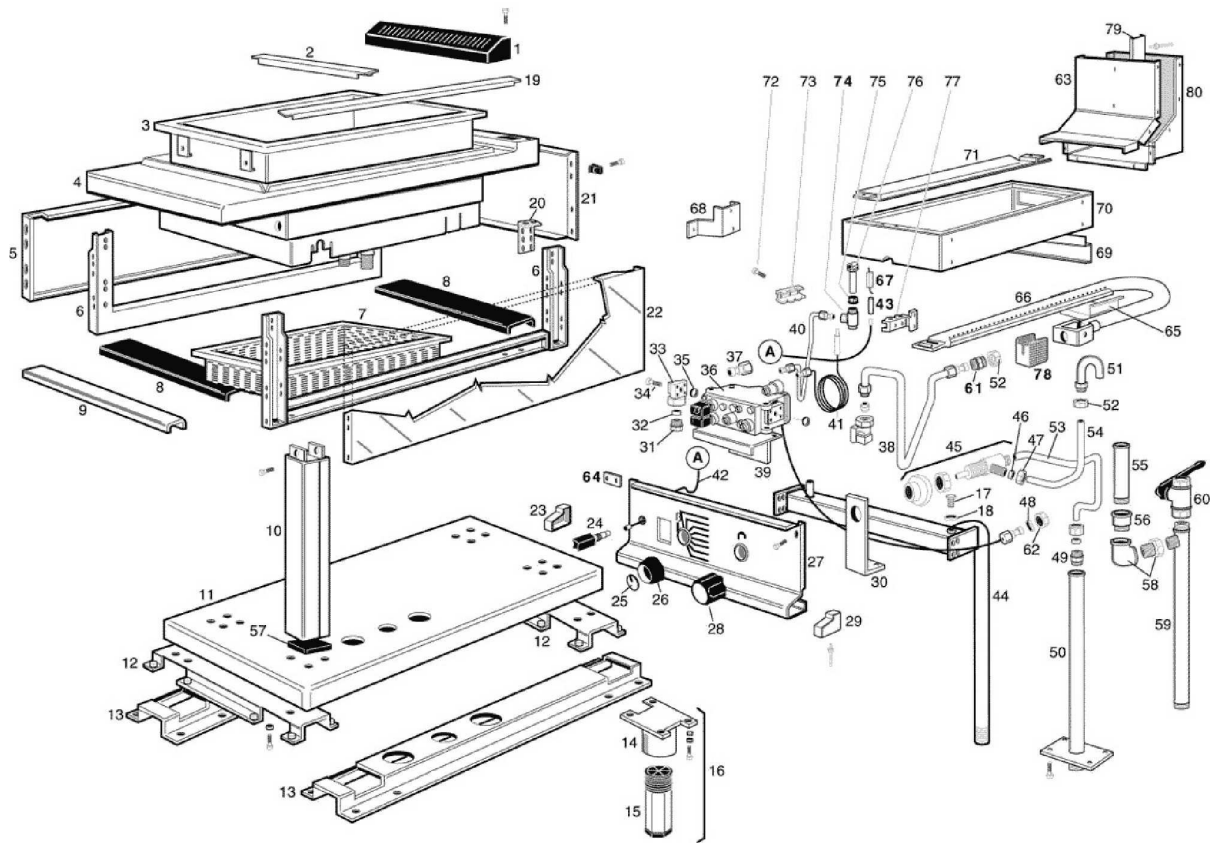

**070BM**

**Edition 20110101-**

Pos	Code	Description	Info
001	35Q5680	FLUE GUARD	01/11/1995-
002	35U8170	"U" BRACKET	01/11/1995-
003	30W2870	WELL ASS. Y	01/11/1995-
004	30M2640	TOP ASS. Y	01/11/1995-
005	35A8220	LH PANEL	01/11/1995-
006	30T1780	SIDE FRAME ASS. Y	01/11/1995-
007	35Q5850	LOWER GUARD	01/11/1995-
008	35U3560	FRAME FRONT CROSS SECT.	01/11/1995-
009	35U7110	HANDLE SECTION	01/11/1995-
010	30A1691	RISER	01/11/1995-
011	35M3930	UNDER SHELF	01/11/1995-
012	35V2770	LOWER CROSS	01/11/1995-
013	35U7371	MEMBER "OMEGA" BRACKET	01/11/1995-
014	36D9360	FOOT HOUSING ASS. Y	01/11/1995-
015	36D9350	STAINLESS STEEL FOOT	01/11/1995-
016	36D9340	STAINLESS STEEL FOOT ASS.Y	01/11/1995-
017	31A7380	SCREW TE M5X10	01/11/1995-
018	3128460	WASHER	01/11/1995-
019	35U7340	"U" BRACKET	01/11/1995-
020	35U7140	"L" BRACKET	01/11/1995-
021	35A8340	REAR PANEL	01/11/1995-
022	35A8210	RH PANEL	01/11/1995-
023	36D3430	LH END SIDE	01/11/1995-
024	32T0130	PIEZO IGNITION	01/11/1995-
025	36M2800	KNOB PLATE	01/11/1995-
026	36M2580	GAS THERMOSTAT KNOB	01/11/1995-
027	35A9710	UPPER CONTROL BOARD	01/11/1995-
028	36M2642	RED RING KNOB	01/01/2011-
029	36D3420	RH END SIDE	01/11/1995-
030	35U6420	"L" BRACKET	01/11/1995-
031	36Q0710	BICONE SCREW Ø 12	01/11/1995-
032	36Q0030	BICONE Ø12X8	01/11/1995-
033	33Q2650	"ELBOW MF 3/8""	01/11/1995-
034	31B8820	SCREW TCB M4X15CROSS	01/11/1995-
035	3150770	"O" RING Ø 21	01/11/1995-
036	33A1130	GAS THERMOSTAT 20- 90° C	01/11/1995-
037	32Z1460	VALVE MAGNET	01/11/1995-
038	35Z5860	BURNER PIPE	01/11/1995-
039	35U8450	"C" BRACKET	01/11/1995-
040	35Z5880	PILOT LIGHT PIPE	01/11/1995-
041	33A1190	THERMOCOUPLE M9X1X750	05/06/2001-
042	32A0210	CABLE "HF" 700MM	01/11/1995-
043	131AA46	HOSE 8'X40	01/11/1995-
044	30Z1420	GAS MANIFOLD	01/11/1995-
045	33D0590	"COCK 3/8""	01/11/1995-
046	36Q0080	BICONE Ø 10X6.5	01/11/1995-
047	36Q0140	BICONE NUT Ø 10	01/11/1995-
048	3150390	"O" RING Ø 15.08	01/11/1995-
049	33Q2740	NIPPLE M 3/8"	01/11/1995-
050	30Z1510	INLET WATER PIPE	01/11/1995-
051	33Q2730	WATER SPOUT	01/11/1995-