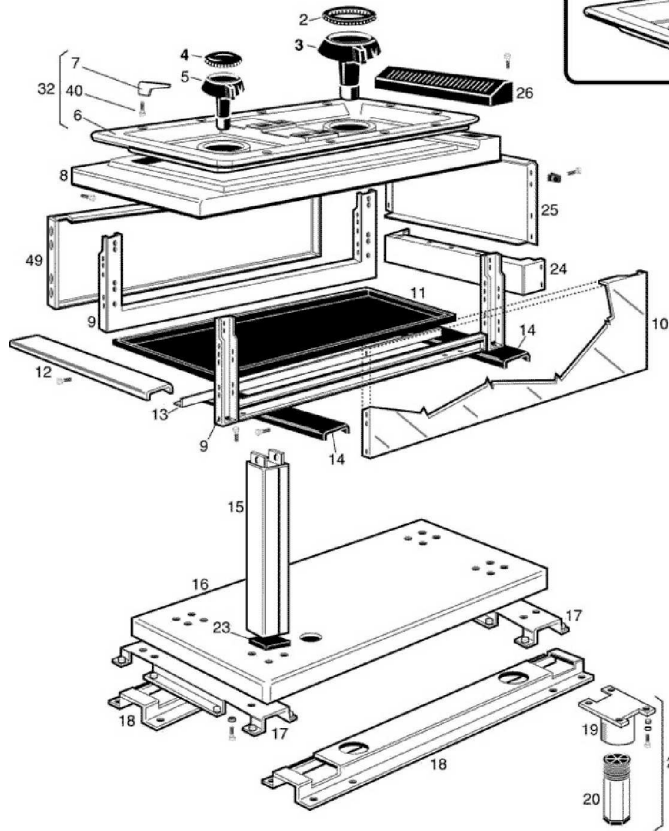

**070DGG**

**Edition 20010613-**

Pos	Code	Description	Info
001	35T9650	FLAT BRACKET	01/11/1995-
002	34A1141	BURNER CAP Ø 140	01/11/1995-
003	34A1401	BURNER Ø 140	01/11/1995-
004	34A1123	BURNER CAP Ø 90	01/11/1995-
005	34A1380	BURNER Ø 90	01/11/1995-
008	30M0900	TOP ASS.Y	01/11/1995-
009	30T1780	SIDE FRAME ASS. Y	01/11/1995-
010	35A8210	RH PANEL	01/11/1995-
011	35W2440	DRIP TRAY	01/11/1995-
012	35U7110	HANDLE SECTION	01/11/1995-
013	35U3480	"L" BRACKET	01/11/1995-
014	35U3560	FRAME FRONT CROSS	01/11/1995-
015	30A1691	SECT. RISER	01/11/1995-
016	35M3120	UNDER SHELF	01/11/1995-
017	35V2770	LOWER CROSS MEMBER	01/11/1995-
018	35U7371	"OMEGA" BRACKET	01/11/1995-
019	36D9360	FOOT HOUSING ASS. Y	01/11/1995-
020	36D9350	STAINLESS STEEL FOOT	01/11/1995-
021	36D9340	STAINLESS STEEL FOOT ASS.Y	01/11/1995-
022	31A7380	SCREW TE M5X10	01/11/1995-
023	36D3911	UPRIGHT OUTSOLE	01/11/1995-
024	35U3550	REAR CROSS MEMBER	01/11/1995-
025	35A8340	REAR PANEL	01/11/1995-
026	35Q5680	FLUE GUARD	01/11/1995-
027	33A0950	REAR BRACKET	01/11/1995-
028	33A2900	PILOT BURNER BODY	01/11/1995-
029	33A0970	RING NUT	01/11/1995-
030	33A1070	ONE-FLAME BURNER	01/11/1995-
031	35V9130	PILOT BURNER SUPPORT	01/11/1995-
033	35M2880	BURNER CROSS MEMBER	01/11/1995-
034	35V9140	PILOT BURNER SUPPORT	01/11/1995-
035	35Z4980	PILOT LIGHT PIPE	01/11/1995-
036	33A1040	GAS CONTROL	01/11/1995-
037	36Q0030	BICONE Ø12X8	01/11/1995-
038	36Q0050	BICONE NUT Ø 12	01/11/1995-
039	32Z1460	VALVE MAGNET	01/11/1995-
041	36D2771	BURNER SUPPORT	01/11/1995-
042	35Z4960	PIPE	01/11/1995-
043	36M2390	GAS CONTROL KNOB	01/11/1995-
044	35Z4970	PIPE	01/11/1995-
045	33A0680	THERMOCOUPLE M8X1X600	13/06/2001-
046	35Z4990	PIPE	01/11/1995-
047	3128460	WASHER	01/11/1995-
048	30Z1300	GAS MANIFOLD ASS. Y	01/11/1995-
049	35A8220	LH PANEL	01/11/1995-
050	36D3430	LH END SIDE	01/11/1995-
051	35U6700	SUPPORT	01/11/1995-
052	36D3420	RH END SIDE	01/11/1995-
053	35A8350	UPPER CONTROL BOARD	01/11/1995-
054	35W3290	DRIP TRAY Ø 90-140 070DGG	01/11/1995-
055	36A2610	GRID	01/11/1995-