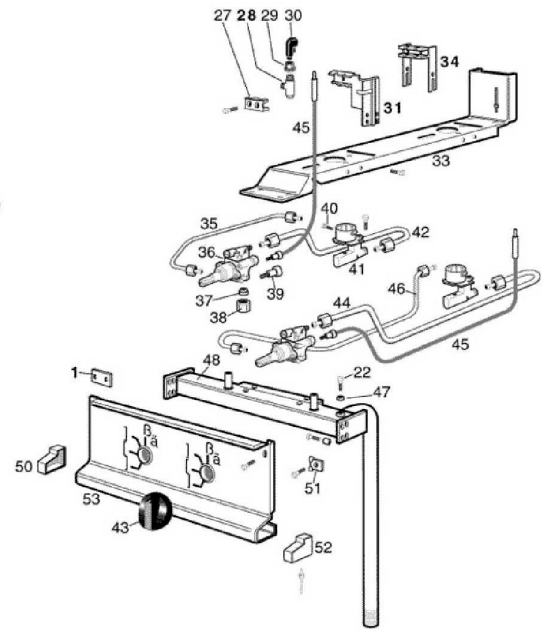

**070DGG**

**Edition 20010613-**

Pos	Code	Description	Info
001	35T9650	FLAT BRACKET	01/11/1995-
002	34A1141	BURNER CAP Ø 140	01/11/1995-
003	34A1401	BURNER Ø 140	01/11/1995-
004	34A1123	BURNER CAP Ø 90	01/11/1995-
005	34A1380	BURNER Ø 90	01/11/1995-
008	30M0900	TOP ASS.Y	01/11/1995-
009	30T1780	SIDE FRAME ASS. Y	01/11/1995-
010	35A8210	RH PANEL	01/11/1995-
011	35W2440	DRIP TRAY	01/11/1995-
012	35U7110	HANDLE SECTION	01/11/1995-
013	35U3480	"L" BRACKET	01/11/1995-
014	35U3560	FRAME FRONT CROSS	01/11/1995-
015	30A1691	SECT. RISER	01/11/1995-
016	35M3120	UNDER SHELF	01/11/1995-
017	35V2770	LOWER CROSS MEMBER	01/11/1995-
018	35U7371	"OMEGA" BRACKET	01/11/1995-
019	36D9360	FOOT HOUSING ASS. Y	01/11/1995-
020	36D9350	STAINLESS STEEL FOOT	01/11/1995-
021	36D9340	STAINLESS STEEL FOOT ASS.Y	01/11/1995-
022	31A7380	SCREW TE M5X10	01/11/1995-
023	36D3911	UPRIGHT OUTSOLE	01/11/1995-
024	35U3550	REAR CROSS MEMBER	01/11/1995-
025	35A8340	REAR PANEL	01/11/1995-
026	35Q5680	FLUE GUARD	01/11/1995-
027	33A0950	REAR BRACKET	01/11/1995-
028	33A2900	PILOT BURNER BODY	01/11/1995-
029	33A0970	RING NUT	01/11/1995-
030	33A1070	ONE-FLAME BURNER	01/11/1995-
031	35V9130	PILOT BURNER SUPPORT	01/11/1995-
033	35M2880	BURNER CROSS MEMBER	01/11/1995-
034	35V9140	PILOT BURNER SUPPORT	01/11/1995-
035	35Z4980	PILOT LIGHT PIPE	01/11/1995-
036	33A1040	GAS CONTROL	01/11/1995-
037	36Q0030	BICONE Ø12X8	01/11/1995-
038	36Q0050	BICONE NUT Ø 12	01/11/1995-
039	32Z1460	VALVE MAGNET	01/11/1995-
041	36D2771	BURNER SUPPORT	01/11/1995-
042	35Z4960	PIPE	01/11/1995-
043	36M2390	GAS CONTROL KNOB	01/11/1995-
044	35Z4970	PIPE	01/11/1995-
045	33A0680	THERMOCOUPLE M8X1X600	13/06/2001-
046	35Z4990	PIPE	01/11/1995-
047	3128460	WASHER	01/11/1995-
048	30Z1300	GAS MANIFOLD ASS. Y	01/11/1995-
049	35A8220	LH PANEL	01/11/1995-
050	36D3430	LH END SIDE	01/11/1995-
051	35U6700	SUPPORT	01/11/1995-
052	36D3420	RH END SIDE	01/11/1995-
053	35A8350	UPPER CONTROL BOARD	01/11/1995-
054	35W3290	DRIP TRAY Ø 90-140 070DGG	01/11/1995-
055	36A2610	GRID	01/11/1995-