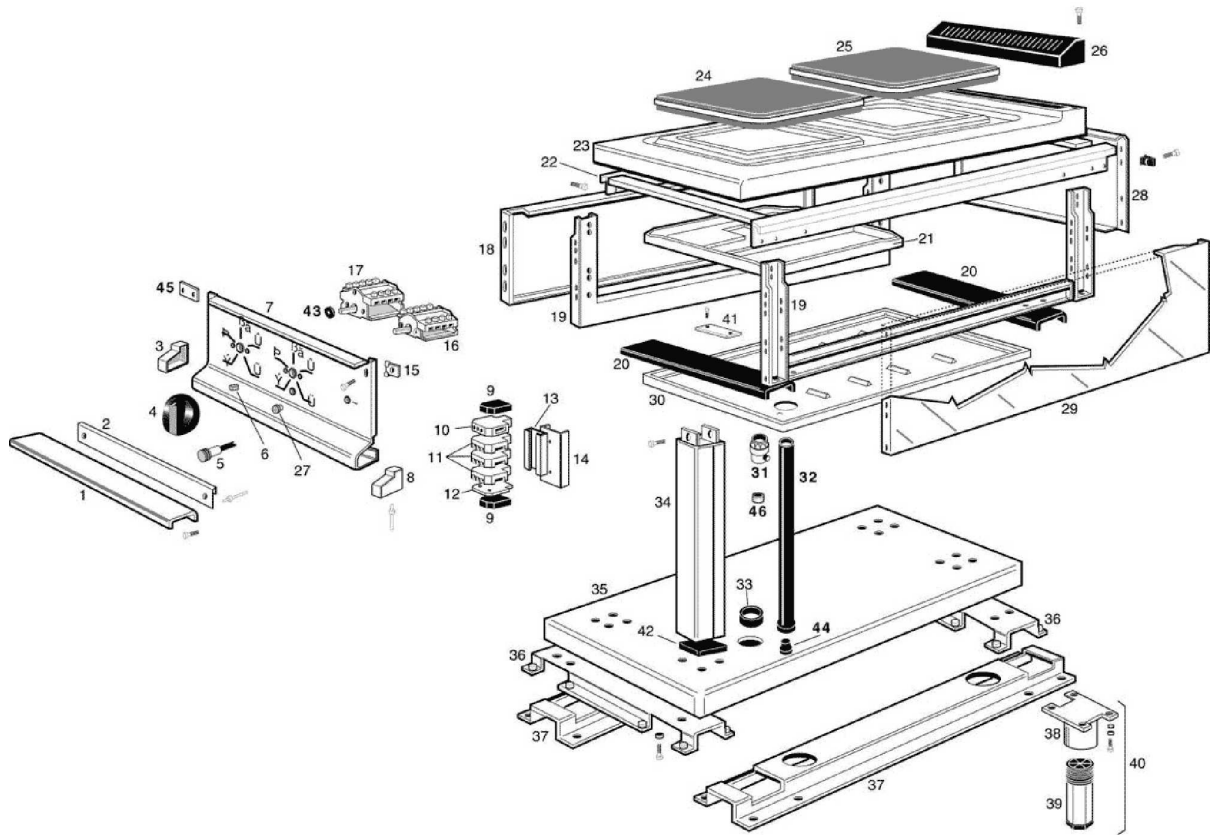

070E

Edition 20070523-

Pos	Code	Description	Info
001	35U7110	HANDLE SECTION	01/09/1996-
002	35U7280	GUARD ASS.Y	01/09/1996-
003	36D3430	LH END SIDE	01/09/1996-
004	36M2400	ELECTRIC CONTROL KNOB	01/09/1996-
005	3106710	GREEN LIGHT 230V	23/05/2007-
005	6300652	GREEN LIGHT 400V ASS.Y	23/05/2007-
006	3170290	KNOB SPRING	01/09/1996-
007	30A2450	UPPER CONTROL	01/09/1996-
008	36D3420	BOARD ASS.Y RH END SIDE	01/09/1996-
009	32D0060	TERMINAL CLAMPING BOARD	01/09/1996-
010	32D0480	GROUND TERMINAL	01/09/1996-
011	32D0470	LIVE TERMINAL	01/09/1996-
012	32D0490	TERMINAL END COVER	01/09/1996-
013	32D0500	"C" BRACKET	01/09/1996-
014	35U7291	TERM. BOARD SUPPORT	06/02/1997-
015	35U6700	SUPPORT	01/09/1996-
016	32W1500	SWITCH	01/09/1996-
017	32W1050	SWITCH	01/09/1996-
018	35A8220	LH PANEL	01/09/1996-
019	30T1830	SIDE FRAME ASS. Y	01/09/1996-
020	35U3560	FRAME FRONT CROSS SECT.	01/09/1996-
021	30Q0910	GUARD ASS.Y	01/09/1996-
022	30T1840	TOP FRAME ASS. Y	01/09/1996-
023	30M0950	TOP ASS. Y	01/09/1996-
024	32G0940	ELECTRIC PLATE	01/09/1996-
024	32G1080	EL. PLATE 415V/4000W	01/09/1996-
024	32G1211	ELECTRIC PLATE	01/10/1996-
025	32G0930	ELECTRIC PLATE	01/09/1996-
025	32G1090	EL. PLATE 415V/3000W	01/09/1996-
025	32G1201	EL. PLATE 230V/3000W	01/10/1996-
026	35Q5680	FLUE GUARD	01/09/1996-
027	32X0190	CABLE SUPPORT	01/09/1996-
028	35A8340	REAR PANEL	01/09/1996-
029	35A8210	RH PANEL	01/09/1996-
030	35Q5292	LOWER GUARD	01/09/1996-
031	32D1250	PIPE JOINT 3/4"	01/09/1996-
032	35X3590	CABLE INLET PIPE	01/09/1996-
033	32X0130	GROMMET Ø29-Ø37	01/09/1996-
034	30A1691	RISER	01/09/1996-
035	35M3120	UNDER SHELF	01/09/1996-
036	35V2770	LOWER CROSS MEMBER	01/09/1996-
037	35U7371	"OMEGA" BRACKET	01/09/1996-
038	36D9360	FOOT HOUSING ASS. Y	01/09/1996-
039	36D9350	STAINLESS STEEL FOOT	01/09/1996-
040	36D9340	STAINLESS STEEL FOOT ASS.Y	01/09/1996-
041	35U8230	FLAT BRACKET	01/09/1996-
042	36D3911	UPRIGHT OUTSOLE	01/09/1996-
043	3150790	THERMOSTAT PROTECT.	01/09/1996-
044	32D1260	BUSHING	01/09/1996-
045	35T9650	FLAT BRACKET	01/09/1996-
046	36Q1100	LOCK NUT 3/4"	01/09/1996-