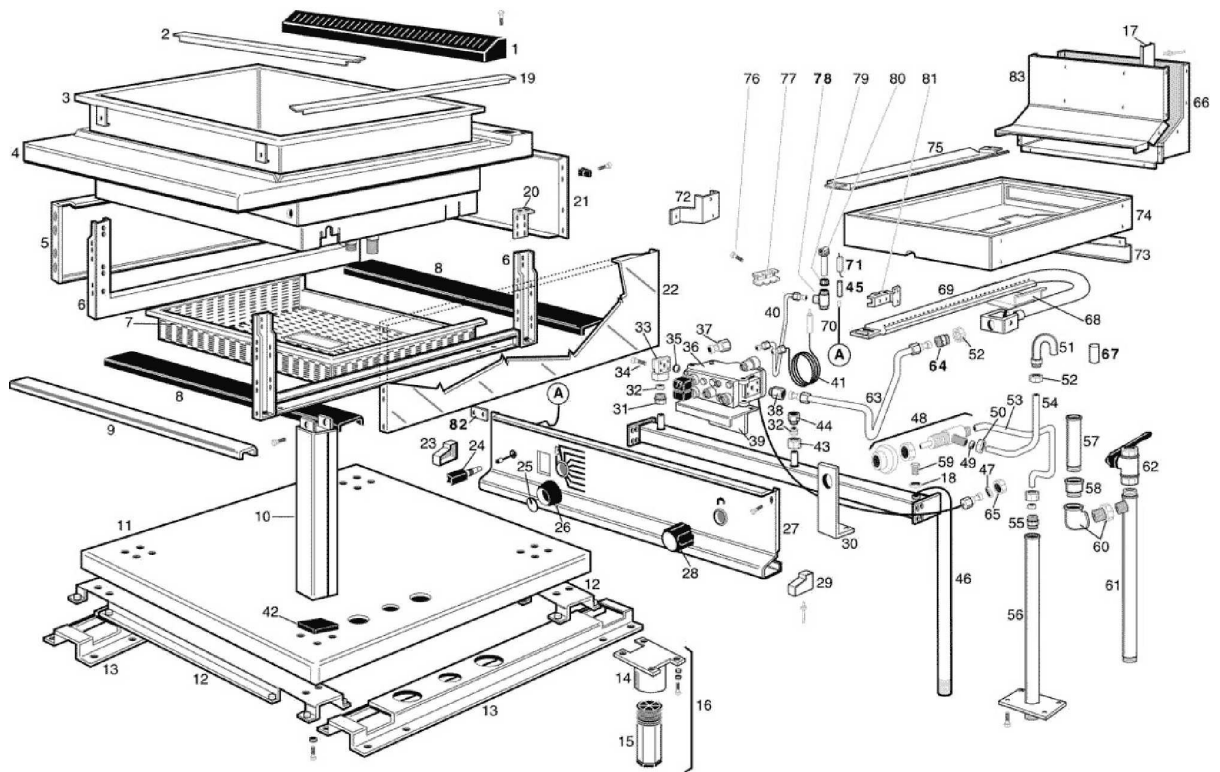

071BM

Edition 20110101-

Pos	Code	Description	Info
001	35A9090	FLUE GUARD	01/11/1995-
002	35U7530	"U" BRACKET	01/11/1995-
003	30W2880	WELL ASSEMBLY	01/11/1995-
004	30M2650	TOP ASS. Y	01/11/1995-
005	35A8220	LH PANEL	01/11/1995-
006	30T1780	SIDE FRAME ASS. Y	01/11/1995-
007	35Q5900	LOWER GUARD	01/11/1995-
008	35U3520	FRAME FRONT CROSS SECT.	01/11/1995-
009	35U7120	HANDLE SECTION	01/11/1995-
010	30A1691	RISER	01/11/1995-
011	35M3940	UNDER SHELF	01/11/1995-
012	35V2810	LOWER CROSS	01/11/1995-
013	35U7371	MEMBER "OMEGA" BRACKET	01/11/1995-
014	36D9360	FOOT HOUSING ASS. Y	01/11/1995-
015	36D9350	STAINLESS STEEL FOOT	01/11/1995-
016	36D9340	STAINLESS STEEL FOOT ASS.Y	01/11/1995-
017	35U5370	"U" BRACKET	01/11/1995-
018	3128460	WASHER	01/11/1995-
019	35U7350	""U"" BRACKET"	01/11/1995-
020	35U7140	"L" BRACKET	01/11/1995-
021	35A8230	REAR PANEL	01/11/1995-
022	35A8210	RH PANEL	01/11/1995-
023	36D3430	LH END SIDE	01/11/1995-
024	32T0130	PIEZO IGNITION	01/11/1995-
025	36M2800	KNOB PLATE	01/11/1995-
026	36M2580	GAS THERMOSTAT KNOB	01/11/1995-
027	35A9720	UPPER CONTROL BOARD	01/11/1995-
028	36M2642	RED RING KNOB	01/01/2011-
029	36D3420	RH END SIDE	01/11/1995-
030	35U6420	"L" BRACKET	01/11/1995-
031	36Q0710	BICONE SCREW Ø 12	01/11/1995-
032	36Q0030	BICONE Ø12X8	01/11/1995-
033	33Q2650	"ELBOW MF 3/8""	01/11/1995-
034	31B8820	SCREW TCB M4X15CROSS	01/11/1995-
035	3150770	"O" RING Ø 21	01/11/1995-
036	33A1130	GAS THERMOSTAT 20- 90° C	01/11/1995-
037	32Z1460	VALVE MAGNET	01/11/1995-
038	33Q2560	SOCKET MF 3/8"	01/11/1995-
039	35U8450	"C" BRACKET	01/11/1995-
040	35Z5910	PILOT LIGHT PIPE	01/11/1995-
041	33A1190	THERMOCOUPLE M9X1X750	05/06/2001-
042	36D3911	UPRIGHT OUTSOLE	01/11/1995-
043	36Q0050	BICONE NUT Ø 12	01/11/1995-
044	36Q0740	PLUG	01/11/1995-
045	131AA46	HOSE 8'X40	01/11/1995-
046	30Z1430	GAS MANIFOLD ASS. Y	01/11/1995-
047	3150390	"O" RING Ø 15.08	01/11/1995-
048	33D0590	"COCK 3/8""	01/11/1995-
049	36Q0080	BICONE Ø 10X6.5	01/11/1995-
050	36Q0140	BICONE NUT Ø 10	01/11/1995-
051	33Q2730	WATER SPOUT	01/11/1995-