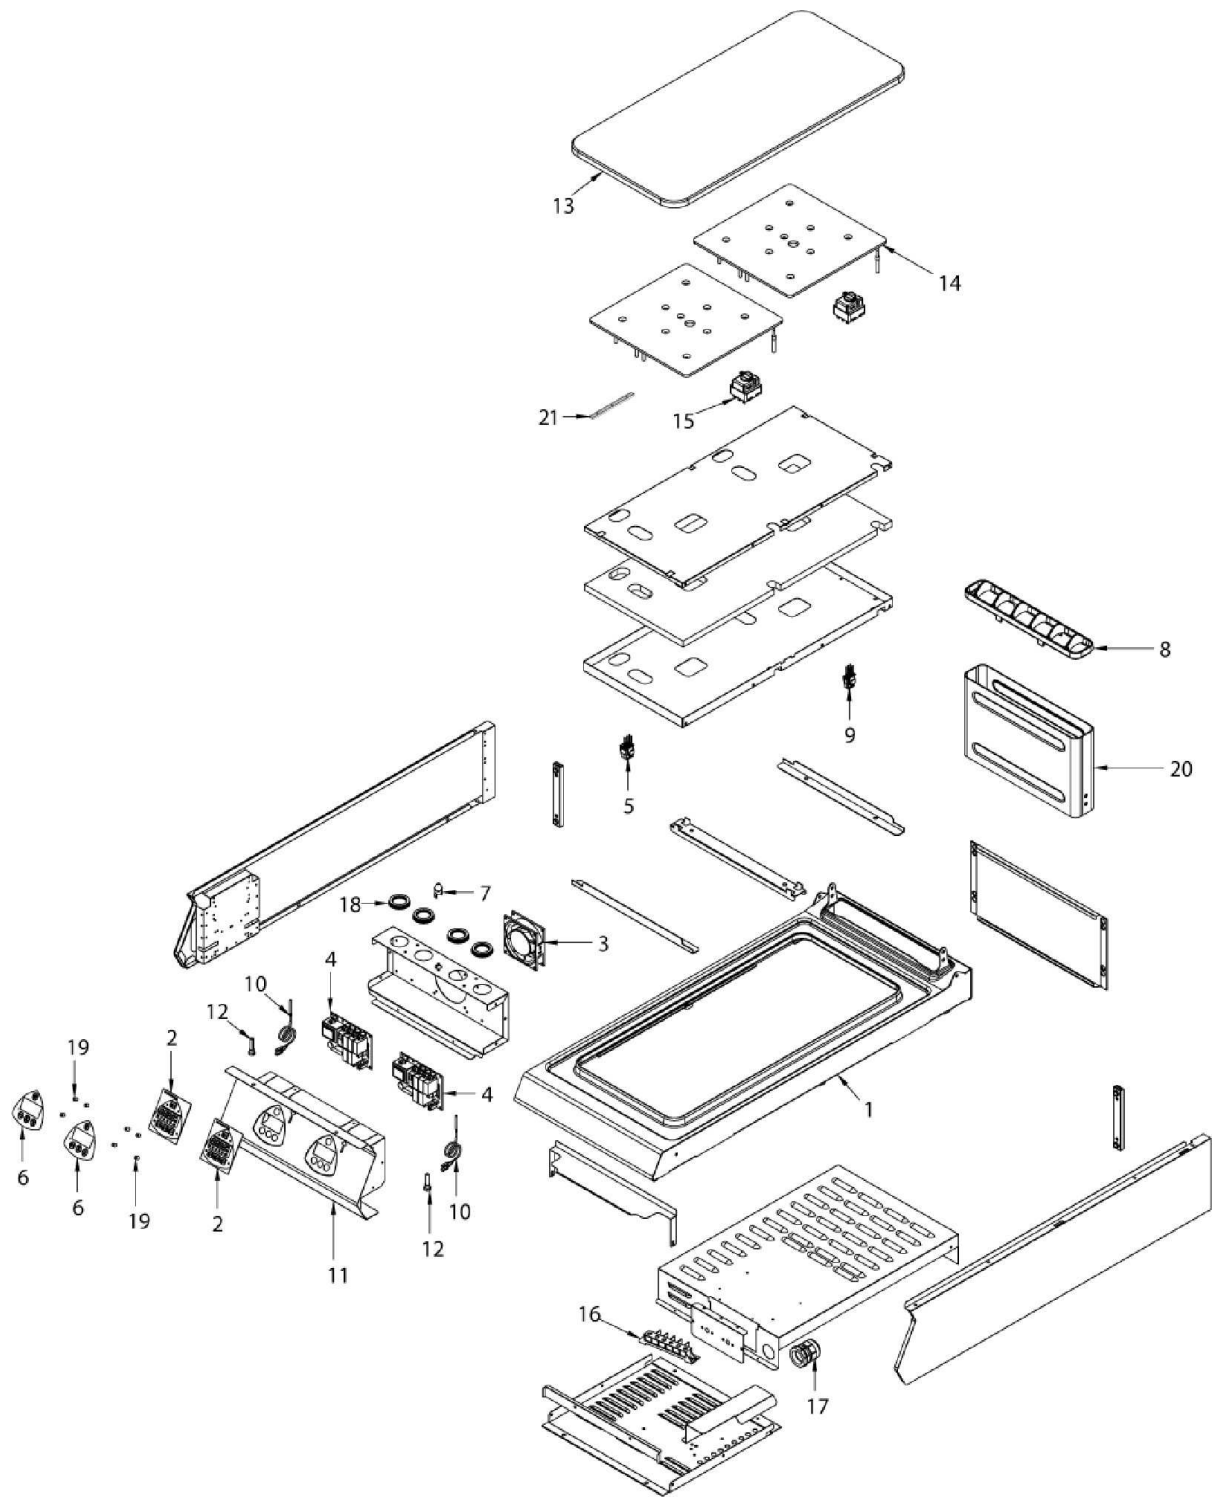

090PEB

Edition 20090113-

Pos	Code	Description	Info
001	3092371	SHELF	30/05/2007-
002	6300649	BOARD	30/05/2007-
003	3076620	DRIVEN FAN	01/08/2008-
004	3076840	ELECTRONIC CONTROL	30/05/2007-
005	3081120	9-POLE CONNECTOR	30/05/2007-
006	3087960	DASHBOARD	30/05/2007-
007	3093940	ELECTRIC THERMOSTAT 50 C	30/05/2007-
008	30Q1810	EXT FLUE ASS. Y	30/05/2007-
009	3100400	6-POLE CONNECTOR	30/05/2007-
010	3104950	TEMP. PROBE	30/05/2007-
011	3107460	UPPER CONTROL BOARD	30/05/2007-
012	3107530	PROBE STOPPER	30/05/2007-
013	3109600	PLATE	30/05/2007-
014	3134300	HEATING EL. 4000W 230V	13/01/2009-
015	3110640	SAFETY THERMOSTAT	30/05/2007-
016	32D0251	TERMINAL BOARD	30/05/2007-
017	32D1780	FAIRLEAD	30/05/2007-
018	32X0130	GROMMET Ø29-Ø37	30/05/2007-
019	36C0970	SPACER	30/05/2007-
020	36C2680	FLUE GUARD	30/05/2007-
021	3133000	FEELER SUPPORT	13/01/2009-