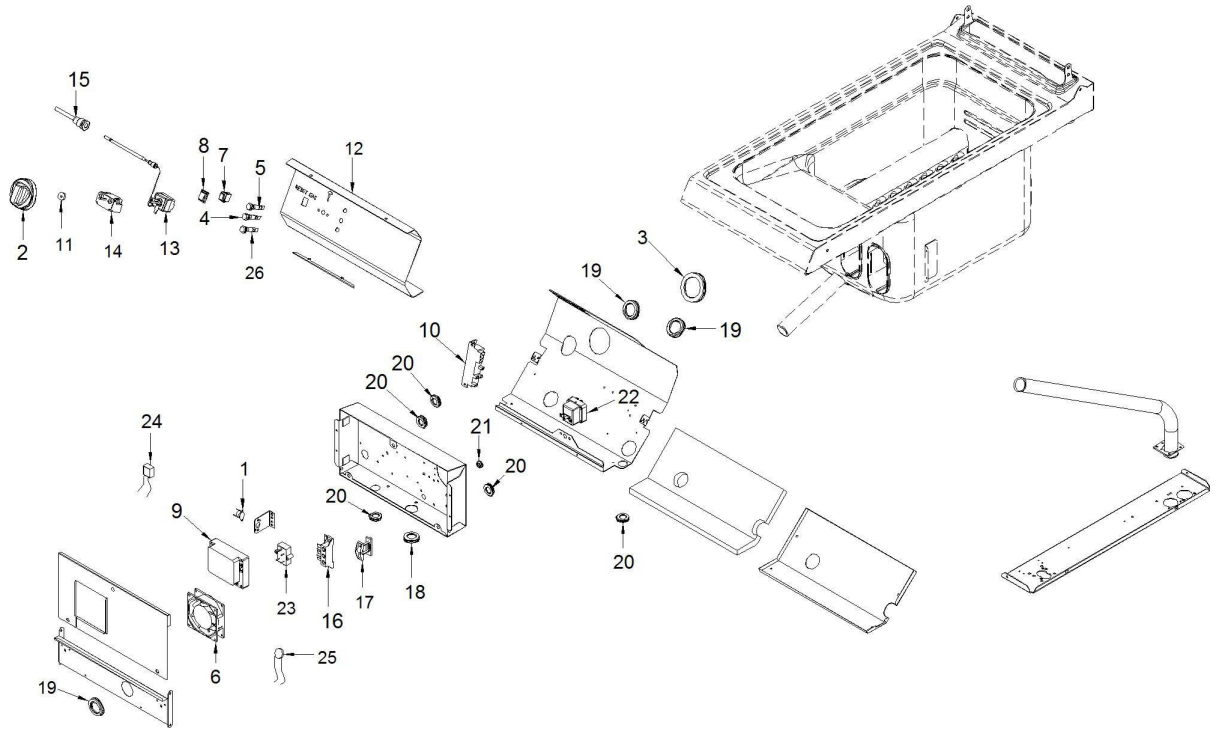

091FR11

Edition 20131004-

Page	Pos	Code	Description	Info
002	001	3104440	HANDLE	15/12/2009-
002	002	3010573	HANDLE	04/10/2013-
002	003	30Q1810	EXT FLUE ASS. Y	15/12/2009-
002	004	3104520	LID + HANDLE	15/12/2009-
002	005	3111500	COCK HANDLE	15/12/2009-
002	006	3111510	COCK C/OR	15/12/2009-
002	007	3151080	"O" RING Ø 29.80	15/12/2009-
002	008	3172551	GAS TOP C/WELL ASS. Y	19/09/2011-
002	009	35R1452	PROFILE OMEGA	15/12/2009-
002	010	3600090	MAGNET PLATE	15/12/2009-
002	011	36A2320	BOTTOM PLATE	15/12/2009-
002	012	36A2340	BASKET 370X150X120	15/12/2009-
002	013	36C2680	FLUE GUARD	15/12/2009-
002	014	36M5430	HANDLE	15/12/2009-
002	015	3212440	DRAIN PIPE	26/07/2012-
002	016	6029880	DOOR ASS.Y	20/06/2012-
002	017	6029110	HINGE ASSEMBLY	19/05/2010-
003	001	131AA46	HOSE 8'X40	15/12/2009-
003	002	3007720	BURNER 8 KW	15/12/2009-
003	003	3011580	VALVE, SIGMA SIT. 840	15/12/2009-
003	003	3041070	VALVE, SIGMA SIT. 840 220V/60H	15/12/2009-
003	004	3253680	PLUG PROTECTION	10/09/2013-
003	005	3066040	FLEXIBLE PIPE DN12 L=400	15/12/2009-
003	006	3072800	GAS MANIFOLD	15/12/2009-
003	007	3106671	SPARKING PLUG	05/08/2010-
003	008	3126190	INTAKE UNION, GAS R1/2	15/12/2009-
003	009	3154220	CABLE "HF" 700MM	28/03/2012-
003	011	3154250	CABLES	15/12/2009-
003	012	32X0350	GROMMET	15/12/2009-
003	013	33Q3140	SLEEVE 1/2"	15/12/2009-
003	014	33Q4830	"OGIVAL RETAINER UNION 3/4"" Ø16"	15/12/2009-
003	015	3215030	SLEEVE F3/4 M1/2	14/06/2013-
003	016	36E3600	WASHER	15/12/2009-
003	017	36E3610	WASHER	15/12/2009-
003	018	36Q0030	BICONE Ø12X8	15/12/2009-
003	019	36Q0050	BICONE NUT Ø 12	15/12/2009-
003	020	36Q0590	CLOSING BICONE NUT Ø 12	15/12/2009-
003	021	36Q1110	LOCK NUT 3/8"	15/12/2009-
003	022	36Q1820	OGIVAL GASKET, 16	15/12/2009-
003	023	3188170	230V-50Hz SOLENOID VALVE COIL	15/12/2009-
003	023	3188180	220V-60Hz SOLENOID VALVE COIL	15/12/2009-
003	024	3211850	CABLE "HF" 700MM + CAVO TERRA	28/03/2012-
004	001	3008880	ELECTRIC THERMOSTAT	15/12/2009-
004	002	3015831	EL. CONTROL ASS.Y	15/12/2009-
004	003	3052470	GROMMET Ø48 Ø60	15/12/2009-
004	004	3106710	GREEN LIGHT 230V	15/12/2009-
004	005	3106720	RED LIGHT 230V	15/12/2009-
004	006	3205930	FAN	01/03/2012-
004	007	3126050	RED BUTTON	15/12/2009-
004	008	3126060	SWITCH COVERING	15/12/2009-
004	009	3128260	COMBUSTION CONTROL	15/12/2009-