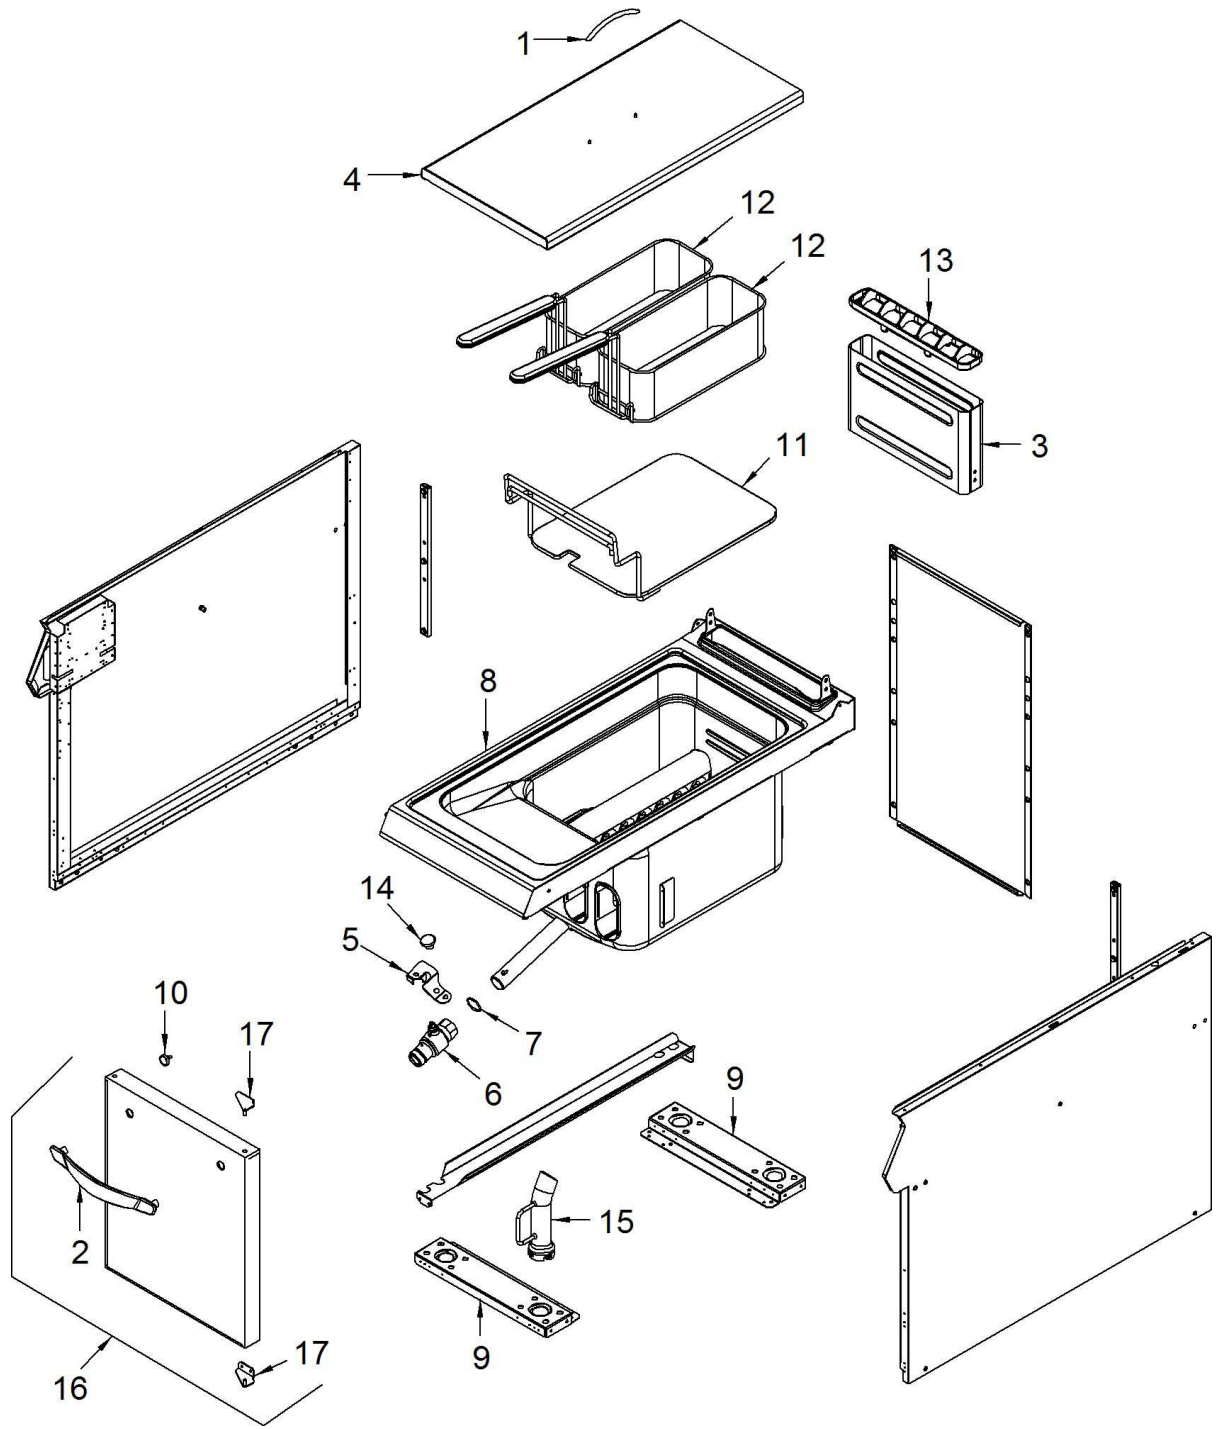

091FR11

Edition 20131004-

Page	Pos	Code	Description	Info
002	001	3104440	HANDLE	15/12/2009-
002	002	3010573	HANDLE	04/10/2013-
002	003	30Q1810	EXT FLUE ASS. Y	15/12/2009-
002	004	3104520	LID + HANDLE	15/12/2009-
002	005	3111500	COCK HANDLE	15/12/2009-
002	006	3111510	COCK C/OR	15/12/2009-
002	007	3151080	"O" RING Ø 29.80	15/12/2009-
002	008	3172551	GAS TOP C/WELL ASS. Y	19/09/2011-
002	009	35R1452	PROFILE OMEGA	15/12/2009-
002	010	3600090	MAGNET PLATE	15/12/2009-
002	011	36A2320	BOTTOM PLATE	15/12/2009-
002	012	36A2340	BASKET 370X150X120	15/12/2009-
002	013	36C2680	FLUE GUARD	15/12/2009-
002	014	36M5430	HANDLE	15/12/2009-
002	015	3212440	DRAIN PIPE	26/07/2012-
002	016	6029880	DOOR ASS.Y	20/06/2012-
002	017	6029110	HINGE ASSEMBLY	19/05/2010-
003	001	131AA46	HOSE 8'X40	15/12/2009-
003	002	3007720	BURNER 8 KW	15/12/2009-
003	003	3011580	VALVE, SIGMA SIT. 840	15/12/2009-
003	003	3041070	VALVE, SIGMA SIT. 840 220V/60H	15/12/2009-
003	004	3253680	PLUG PROTECTION	10/09/2013-
003	005	3066040	FLEXIBLE PIPE DN12 L=400	15/12/2009-
003	006	3072800	GAS MANIFOLD	15/12/2009-
003	007	3106671	SPARKING PLUG	05/08/2010-
003	008	3126190	INTAKE UNION, GAS R1/2	15/12/2009-
003	009	3154220	CABLE "HF" 700MM	28/03/2012-
003	011	3154250	CABLES	15/12/2009-
003	012	32X0350	GROMMET	15/12/2009-
003	013	33Q3140	SLEEVE 1/2"	15/12/2009-
003	014	33Q4830	"OGIVAL RETAINER UNION 3/4"" Ø16"	15/12/2009-
003	015	3215030	SLEEVE F3/4 M1/2	14/06/2013-
003	016	36E3600	WASHER	15/12/2009-
003	017	36E3610	WASHER	15/12/2009-
003	018	36Q0030	BICONE Ø12X8	15/12/2009-
003	019	36Q0050	BICONE NUT Ø 12	15/12/2009-
003	020	36Q0590	CLOSING BICONE NUT Ø 12	15/12/2009-
003	021	36Q1110	LOCK NUT 3/8"	15/12/2009-
003	022	36Q1820	OGIVAL GASKET, 16	15/12/2009-
003	023	3188170	230V-50Hz SOLENOID VALVE COIL	15/12/2009-
003	023	3188180	220V-60Hz SOLENOID VALVE COIL	15/12/2009-
003	024	3211850	CABLE "HF" 700MM + CAVO TERRA	28/03/2012-
004	001	3008880	ELECTRIC THERMOSTAT	15/12/2009-
004	002	3015831	EL. CONTROL ASS.Y	15/12/2009-
004	003	3052470	GROMMET Ø48 Ø60	15/12/2009-
004	004	3106710	GREEN LIGHT 230V	15/12/2009-
004	005	3106720	RED LIGHT 230V	15/12/2009-
004	006	3205930	FAN	01/03/2012-
004	007	3126050	RED BUTTON	15/12/2009-
004	008	3126060	SWITCH COVERING	15/12/2009-
004	009	3128260	COMBUSTION CONTROL	15/12/2009-