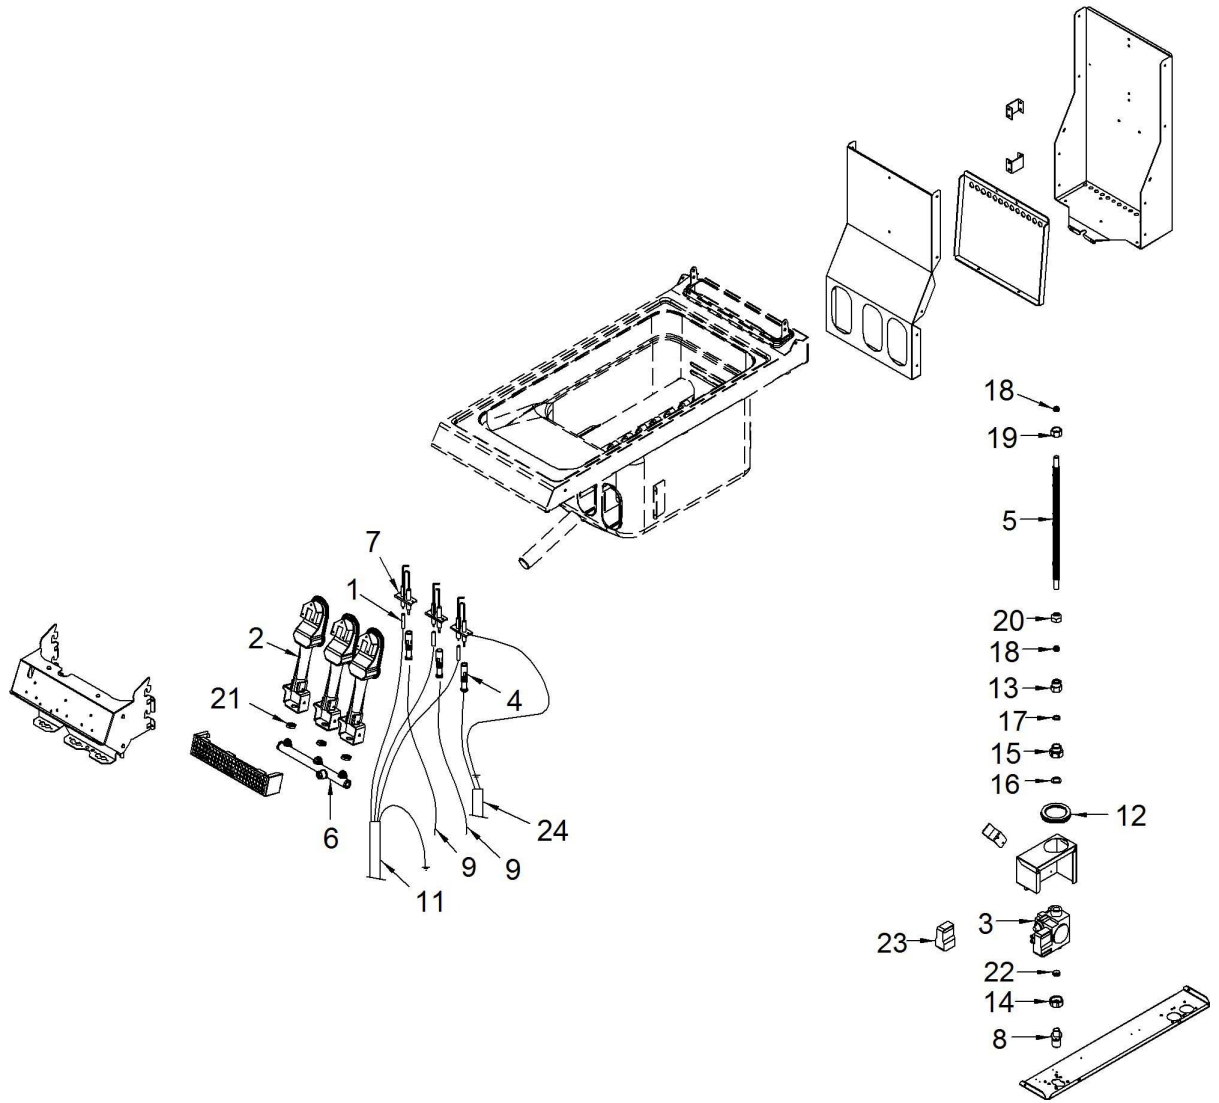

091FR11

Edition 20131004-

Page	Pos	Code	Description	Info
002	001	3104440	HANDLE	15/12/2009-
002	002	3010573	HANDLE	04/10/2013-
002	003	30Q1810	EXT FLUE ASS. Y	15/12/2009-
002	004	3104520	LID + HANDLE	15/12/2009-
002	005	3111500	COCK HANDLE	15/12/2009-
002	006	3111510	COCK C/OR	15/12/2009-
002	007	3151080	"O" RING Ø 29.80	15/12/2009-
002	008	3172551	GAS TOP C/WELL ASS. Y	19/09/2011-
002	009	35R1452	PROFILE OMEGA	15/12/2009-
002	010	3600090	MAGNET PLATE	15/12/2009-
002	011	36A2320	BOTTOM PLATE	15/12/2009-
002	012	36A2340	BASKET 370X150X120	15/12/2009-
002	013	36C2680	FLUE GUARD	15/12/2009-
002	014	36M5430	HANDLE	15/12/2009-
002	015	3212440	DRAIN PIPE	26/07/2012-
002	016	6029880	DOOR ASS.Y	20/06/2012-
002	017	6029110	HINGE ASSEMBLY	19/05/2010-
003	001	131AA46	HOSE 8'X40	15/12/2009-
003	002	3007720	BURNER 8 KW	15/12/2009-
003	003	3011580	VALVE, SIGMA SIT. 840	15/12/2009-
003	003	3041070	VALVE, SIGMA SIT. 840 220V/60H	15/12/2009-
003	004	3253680	PLUG PROTECTION	10/09/2013-
003	005	3066040	FLEXIBLE PIPE DN12 L=400	15/12/2009-
003	006	3072800	GAS MANIFOLD	15/12/2009-
003	007	3106671	SPARKING PLUG	05/08/2010-
003	008	3126190	INTAKE UNION, GAS R1/2	15/12/2009-
003	009	3154220	CABLE "HF" 700MM	28/03/2012-
003	011	3154250	CABLES	15/12/2009-
003	012	32X0350	GROMMET	15/12/2009-
003	013	33Q3140	SLEEVE 1/2"	15/12/2009-
003	014	33Q4830	"OGIVAL RETAINER UNION 3/4"" Ø16"	15/12/2009-
003	015	3215030	SLEEVE F3/4 M1/2	14/06/2013-
003	016	36E3600	WASHER	15/12/2009-
003	017	36E3610	WASHER	15/12/2009-
003	018	36Q0030	BICONE Ø12X8	15/12/2009-
003	019	36Q0050	BICONE NUT Ø 12	15/12/2009-
003	020	36Q0590	CLOSING BICONE NUT Ø 12	15/12/2009-
003	021	36Q1110	LOCK NUT 3/8"	15/12/2009-
003	022	36Q1820	OGIVAL GASKET, 16	15/12/2009-
003	023	3188170	230V-50Hz SOLENOID VALVE COIL	15/12/2009-
003	023	3188180	220V-60Hz SOLENOID VALVE COIL	15/12/2009-
003	024	3211850	CABLE "HF" 700MM + CAVO TERRA	28/03/2012-
004	001	3008880	ELECTRIC THERMOSTAT	15/12/2009-
004	002	3015831	EL. CONTROL ASS.Y	15/12/2009-
004	003	3052470	GROMMET Ø48 Ø60	15/12/2009-
004	004	3106710	GREEN LIGHT 230V	15/12/2009-
004	005	3106720	RED LIGHT 230V	15/12/2009-
004	006	3205930	FAN	01/03/2012-
004	007	3126050	RED BUTTON	15/12/2009-
004	008	3126060	SWITCH COVERING	15/12/2009-
004	009	3128260	COMBUSTION CONTROL	15/12/2009-