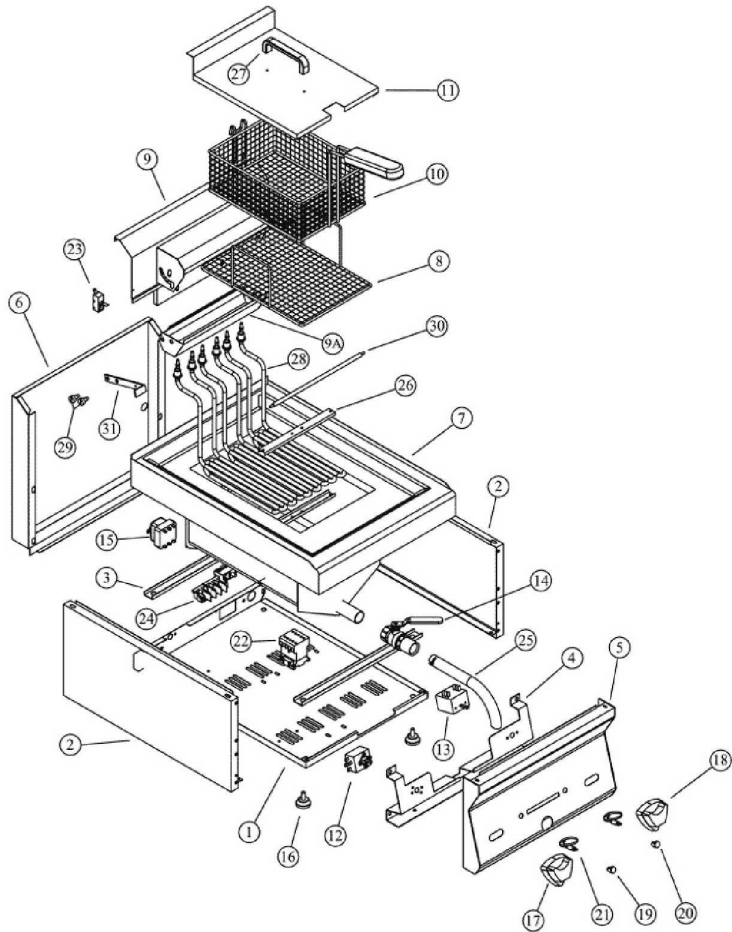

OM0FR1E

Edition 20001201-

Pos	Code	Description	Info
001	0M0FR1E-Pos.001	BOTTOM	01/12/2000-
002	0M0FR1E-Pos.002	LATERAL SIDES	01/12/2000-
003	0M0FR1E-Pos.003	BOTTOM REINFORCEMENT	01/12/2000-
004	0M0FR1E-Pos.004	SWITCHES SUPPORT	01/12/2000-
005	0M0FR1E-Pos.005	FRONTAL PANEL	01/12/2000-
006	0M0FR1E-Pos.006	REAR EXTERNAL CHIMNEY	01/12/2000-
007	0M0FR1E-Pos.007	TOP WITH TANK	01/12/2000-
008	36A4670	FILTER	01/12/2000-
009	0M0FR1E-Pos.009	HEATING ELEMENT HOLDER FRONT	01/12/2000-
009	0M0FR1E-Pos.009	HEATING ELEMENT HOLDER	01/12/2000-
010	36A4690	BASKET	01/12/2000-
011	0M0FR1E-Pos.011	COVER	01/12/2000-
012	32V4540	IMIT THERMOSTAT	01/12/2000-
013	32W3830	EGO SWITCH	01/12/2000-
014	33D2840	TAP	01/12/2000-
015	32V4630	SAFETY THERMOSTAT	01/12/2000-
016	36C4380	FOOT - DIAM.30 / 8MA	01/12/2000-
017	36M6920	THERMOSTAT'S KNOB	01/12/2000-
018	36M6910	SWITCH 'S KNOB	01/12/2000-
019	32W3710	WHITE WARNING LAMP COVER	01/12/2000-
020	32W3720	GREEN WARNING LAMP COVER	01/12/2000-
021	32W3730	WARNING LAMP	01/12/2000-
022	32V4730	CONTACTOR	01/12/2000-
023	32W3700	MICROSWITCH	01/12/2000-
024	32D1680	5 POLES TERMINAL BOARD	01/12/2000-
025	0M0FR1E-Pos.025	WATER WASTE PIPE - DIAM. 22	01/12/2000-
026	0M0FR1E-Pos.026	HEATING ELEMENT KEEPER	01/12/2000-
027	36M6850	COVER HANDLE	01/12/2000-
028	32G2940	HEATING ELEMENT 1800W	01/12/2000-
029	0M0FR1E-Pos.029	SCREW	01/12/2000-
030	0M0FR1E-Pos.030	BASKET HOLDER BAR	01/12/2000-
031	0M0FR1E-Pos.031	HEATING ELEMENT LEVER	01/12/2000-
032	0M0FR1E-Pos.032	BULB CLIP	01/12/2000-