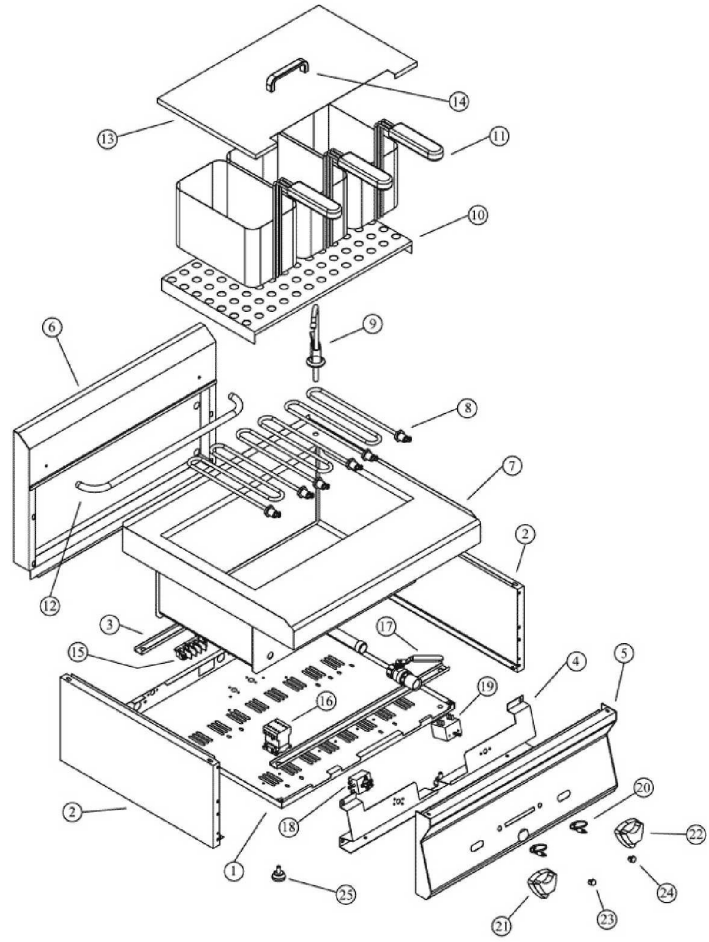

1M0CP1E

Edition 20001201-

Pos	Code	Description	Info
001	1M0CP1E-Pos.001	BOTTOM	01/12/2000-
002	1M0CP1E-Pos.002	LATERAL SIDES	01/12/2000-
003	1M0CP1E-Pos.003	BOTTOM REINFORCEMENT	01/12/2000-
004	1M0CP1E-Pos.004	SWITCHES SUPPORT	01/12/2000-
005	1M0CP1E-Pos.005	FRONTAL PANEL	01/12/2000-
006	1M0CP1E-Pos.006	REAR EXTERNAL CHIMNEY	01/12/2000-
007	30M8090	TOP WITH TANK	01/12/2000-
008	32G2920	HEATING ELEMENT 2000W	01/12/2000-
009	33D2830	TAP SCPE	01/12/2000-
010	36A4740	GRILL	01/12/2000-
011	36A4680	BASKET	01/12/2000-
012	36M6900	BASKET HOLDER HANDLE	01/12/2000-
013	1M0CP1E-Pos.013	COVER	01/12/2000-
014	36M6850	COVER HANDLE	01/12/2000-
015	32D1680	5 POLES TERMINAL BOARD	01/12/2000-
016	32V4730	CONTACTOR	01/12/2000-
017	33D2840	TAP	01/12/2000-
018	32V4760	THERMOSTAT	01/12/2000-
019	32W3810	EGO SWITCH	01/12/2000-
020	32W3730	WARNING LAMP	01/12/2000-
021	36M6930	THERMOSTAT'S KNOB	01/12/2000-
022	36M6910	SWITCH 'S KNOB	01/12/2000-
023	32W3710	WHITE WARNING LAMP COVER	01/12/2000-
024	32W3720	GREEN WARNING LAMP COVER	01/12/2000-
025	36C4380	FOOT - DIAM.30 / 8MA	01/12/2000-