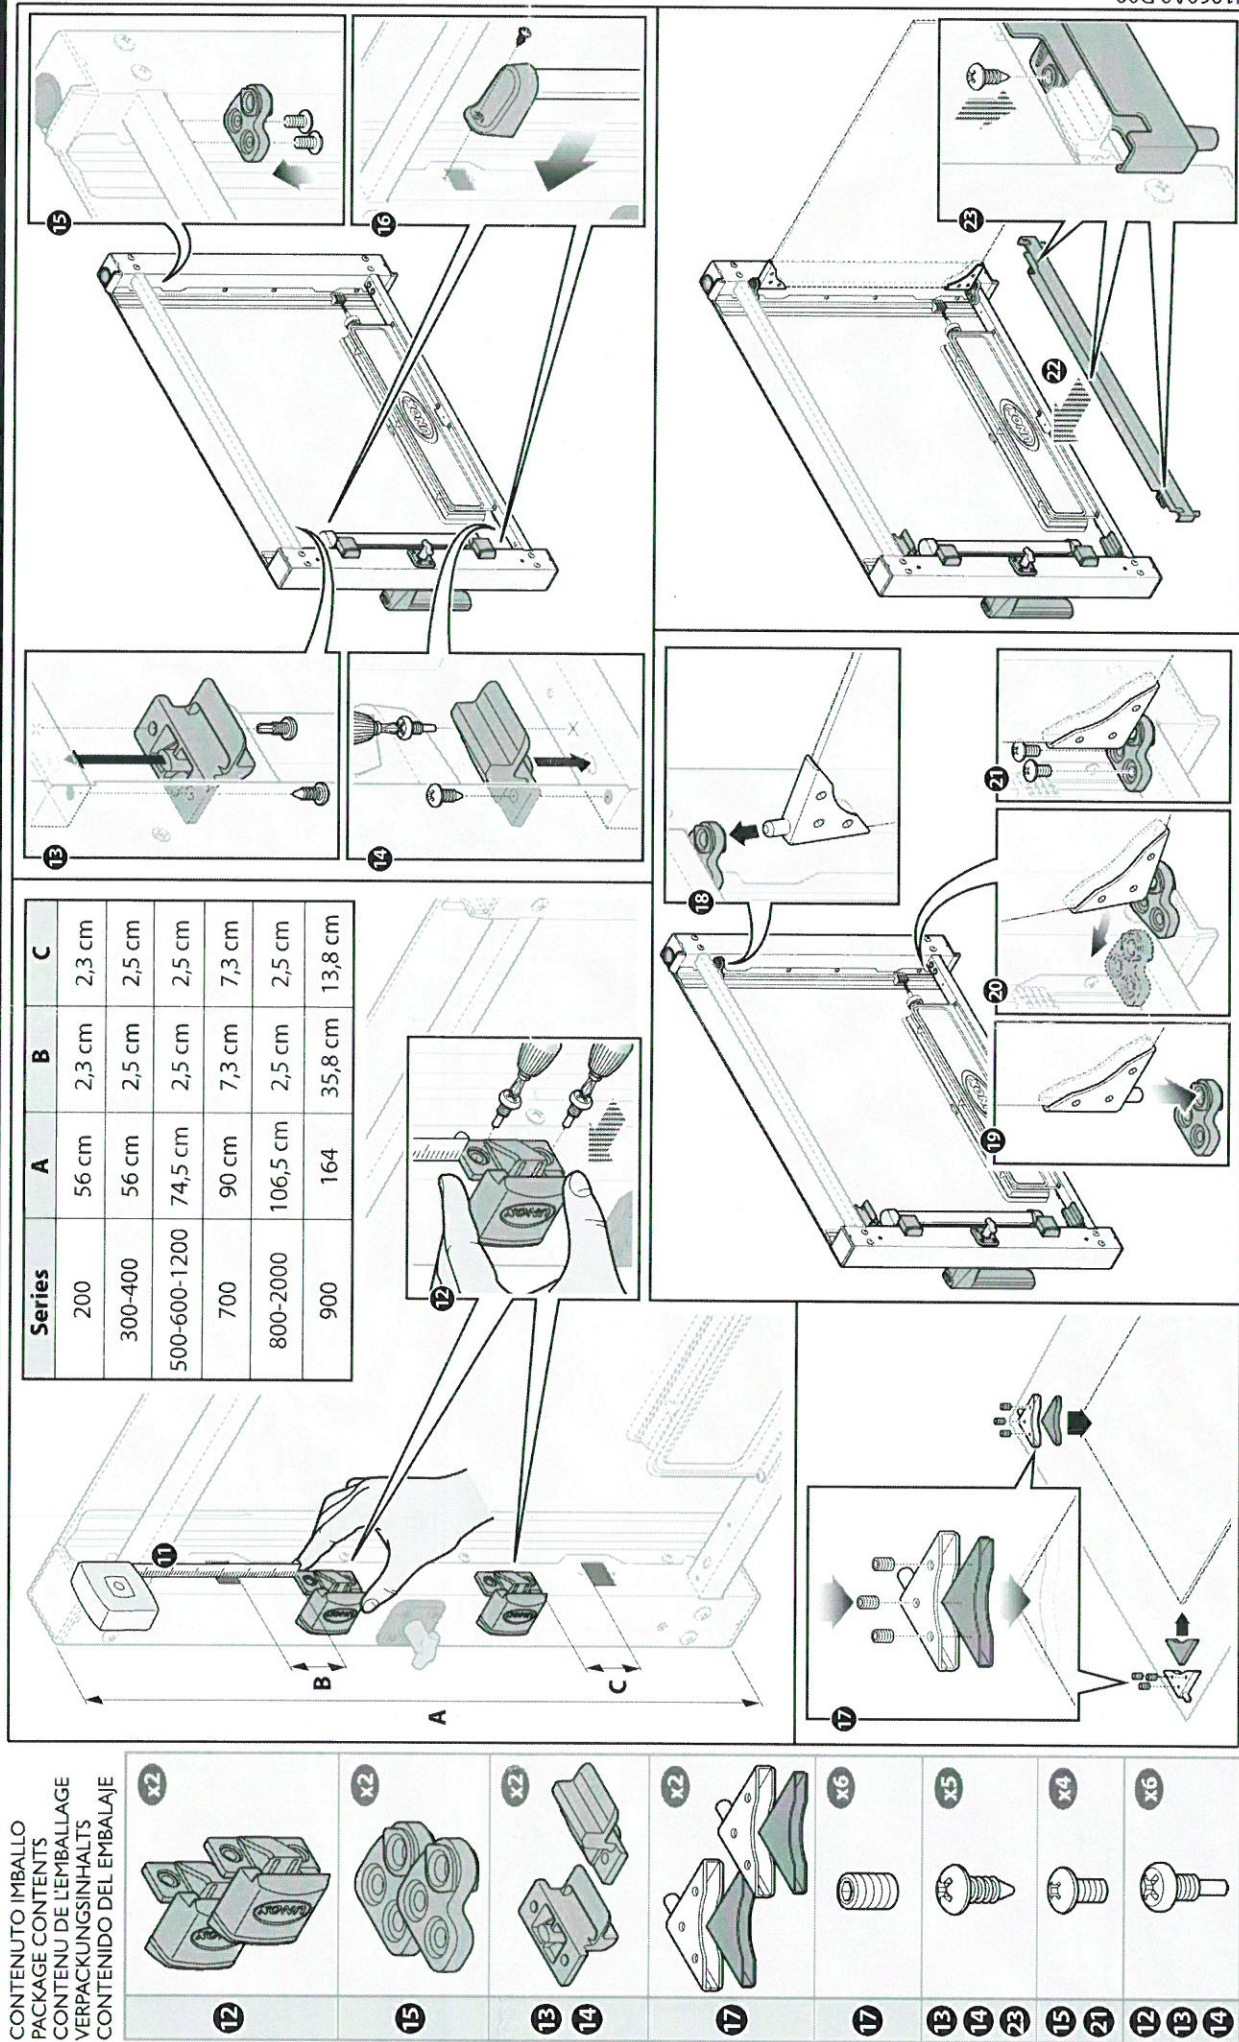

KIT CONVERSIONE APERTURA VETRO INTERNO SERIE 5 - SERIE 5E
5S. TO ES. INT. GLASS OPENING CHANGE KIT
UMBAU-KIT VON 5 S. AUF E S. INNENGLASS
KIT CHANGEMENT OUVERTURE VITRE INT. S.5-S.5E
KIT CAMBIO APERTURA CRISTAL INT. S.5-S.5E

KVM0012A

CONTENUTO IMBALLO
 PACKAGE CONTENTS
 CONTENU DE L'EMBALLAGE
 VERPACKUNGSGEHALT
 CONTENIDO DEL EMBALAJE

Series	A	B	C
200	56 cm	2,3 cm	2,3 cm
300-400	56 cm	2,5 cm	2,5 cm
500-600-1200	74,5 cm	2,5 cm	2,5 cm
700	90 cm	7,3 cm	7,3 cm
800-2000	106,5 cm	2,5 cm	2,5 cm
900	164	35,8 cm	13,8 cm

- 12**  x2
- 15**  x2
- 13**  x2
- 14**  x2
- 17**  x2
- 17**  x6
- 13**  x5
- 14**  x4
- 23**  x6
- 15**  x2
- 21**  x2
- 12**  x2
- 13**  x2
- 14**  x2