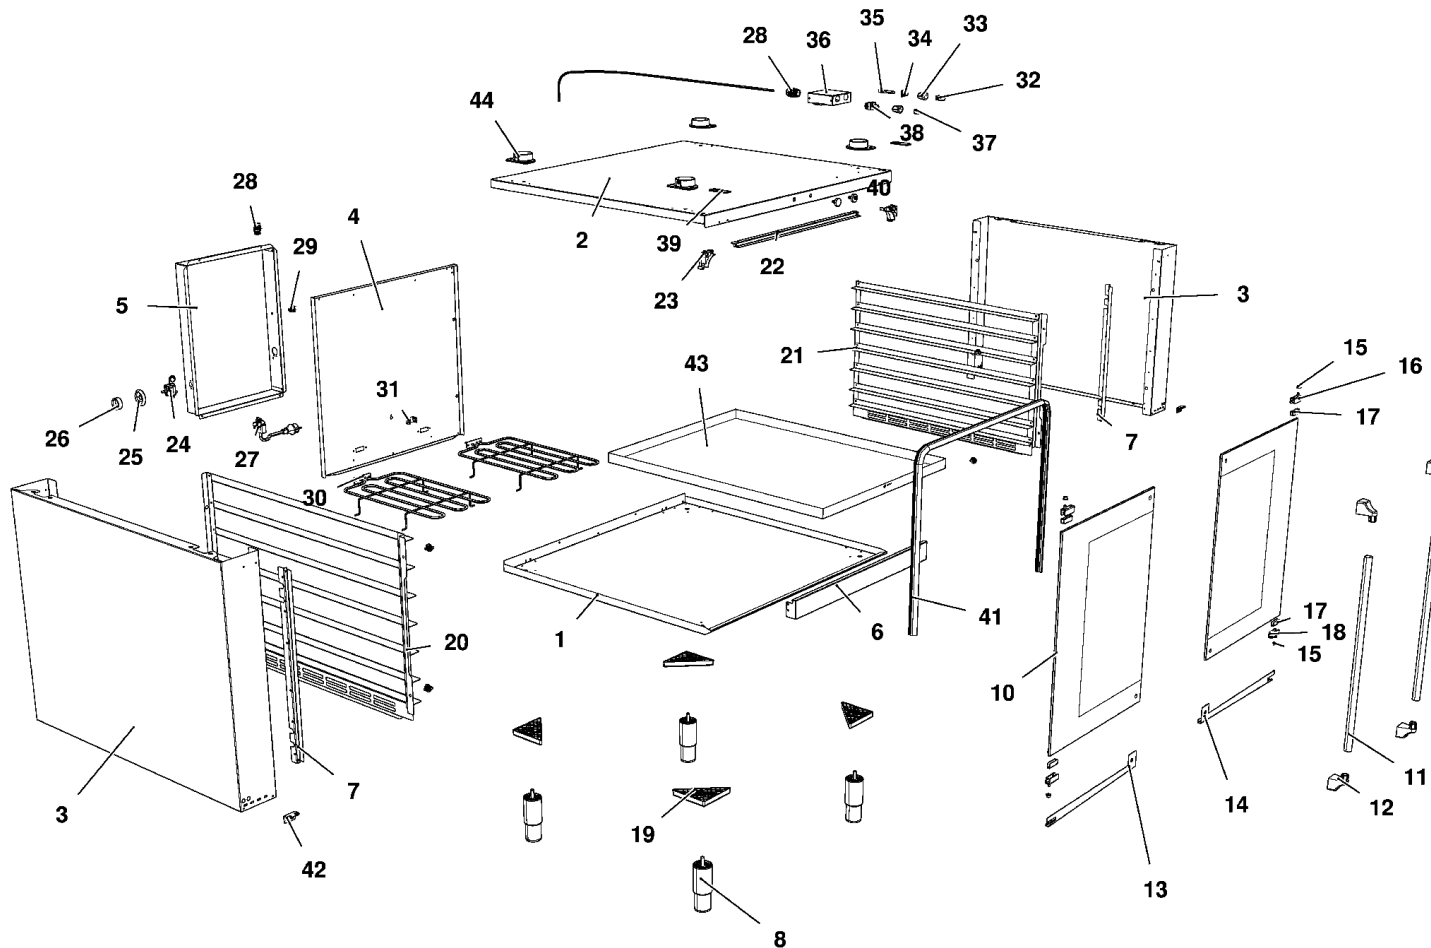

MOD:XL413

MOD:XL413

IT

Descrizione codici

1	0E1250A	FONDO INOX XL405
2	0D2145A	COPERCHIO XL413
3	0D2140A	FIANCO XL415
4	0F1432A	SCHIENA XL413
5	0H6367A	SCATOLA PORTACOMP XL413
6	0H4625A	BARRIERA FRONTALE XL413-415
7	0H4635B	GUIDA GUARNIZIONE LAT. XL405-413-415
8	PD1064A	PIEDE REGOLABILE D50 100-150MM ANTI-SVIT
10	VT1210A	VETRO PORTA XL405
11	TB1730A	TUBO MANIGLIA XL405 Ø18X1
12	MG1015B	TERMINALE MANIGLIA L.MISS/L.MICRO/CHEFTO
13	0H4535B	SGOCCIOLATOIO PORTA SX
14	0H4530B	SGOCCIOLATOIO PORTA DX
15	VM1790A	BOCCOLA CERNIERA 12X6.5 DI5.3
16	CR1080A	CERNIERA DX INOX XV-XL-XB
17	GN1320A	GUARNIZIONE CERNIERA VETRO PORTA
18	CR1081A	CERNIERA SX INOX XV-XL-XB
19	VM1281A	STAFFA TRIANGOLARE PIEDINO-RUOTA
20	GRL1295A	ASM SUPPORTI LATERALI SX XL415
21	GRL1294A	ASM SUPPORTI LATERALI DX XL415
22	0H4640B	GUIDA GUARNIZIONE FRONT. XL405
23	VM1645A	ANGOLO GUARNIZIONE XL405
24	TR1132A	TERMOSTATO 2-72°C
25	MN1005A	GHIERA PER TERMOSTATO 70°C ARGENTO
26	MN1000A	MANOPOLA CON INDICE SERIGR. ARGENTO
27	MR1000A	CAVO 3X1,5 H07RN-F MT1,5+K2/3+SCHUKO
28	VE1275A	PRESSACAPO PG 13,5
29	VM1750A	MORSETTIERA A PETTINE
30	RS1095A	RESISTENZA PIANA 1200W 230V
31	0H4820A	STAFFA SOSTEGNO BULBO
32	VE1585A	GEMMA ELLITTICA AZZURRA SINUSOIDE ORO

33	VM2009A	SUPPORTO ELLITTICO D16 ARGENTO
34	VM1762A	SUPPORTO LAMPADA INTERNO
35	VE1535A	LED BIANCO 230V
36	0H6369A	SCATOLA COMANDI XL413
37	VM1776A	TASTO ARGENTO OPACO "0-1" ORO
38	VE1561A	PULSANTE BIPOLARE NA/NA
39	0H2030A	STAFFA INOX SUPERIORE PORTA SERIE XL
40	VE1607A	VENTOSA MAGNETICA GOMMATA D22 H6 M6X14.5
41	GN1355A	GUARNIZIONE PORTA XL405
42	0H4730A	STAFFA PORTA XL405
43	0H3745A	VASCA UMIDITA' INOX XL404
44	PD1063A	STAFFA BLOCCAGGIO PIEDE CT BT