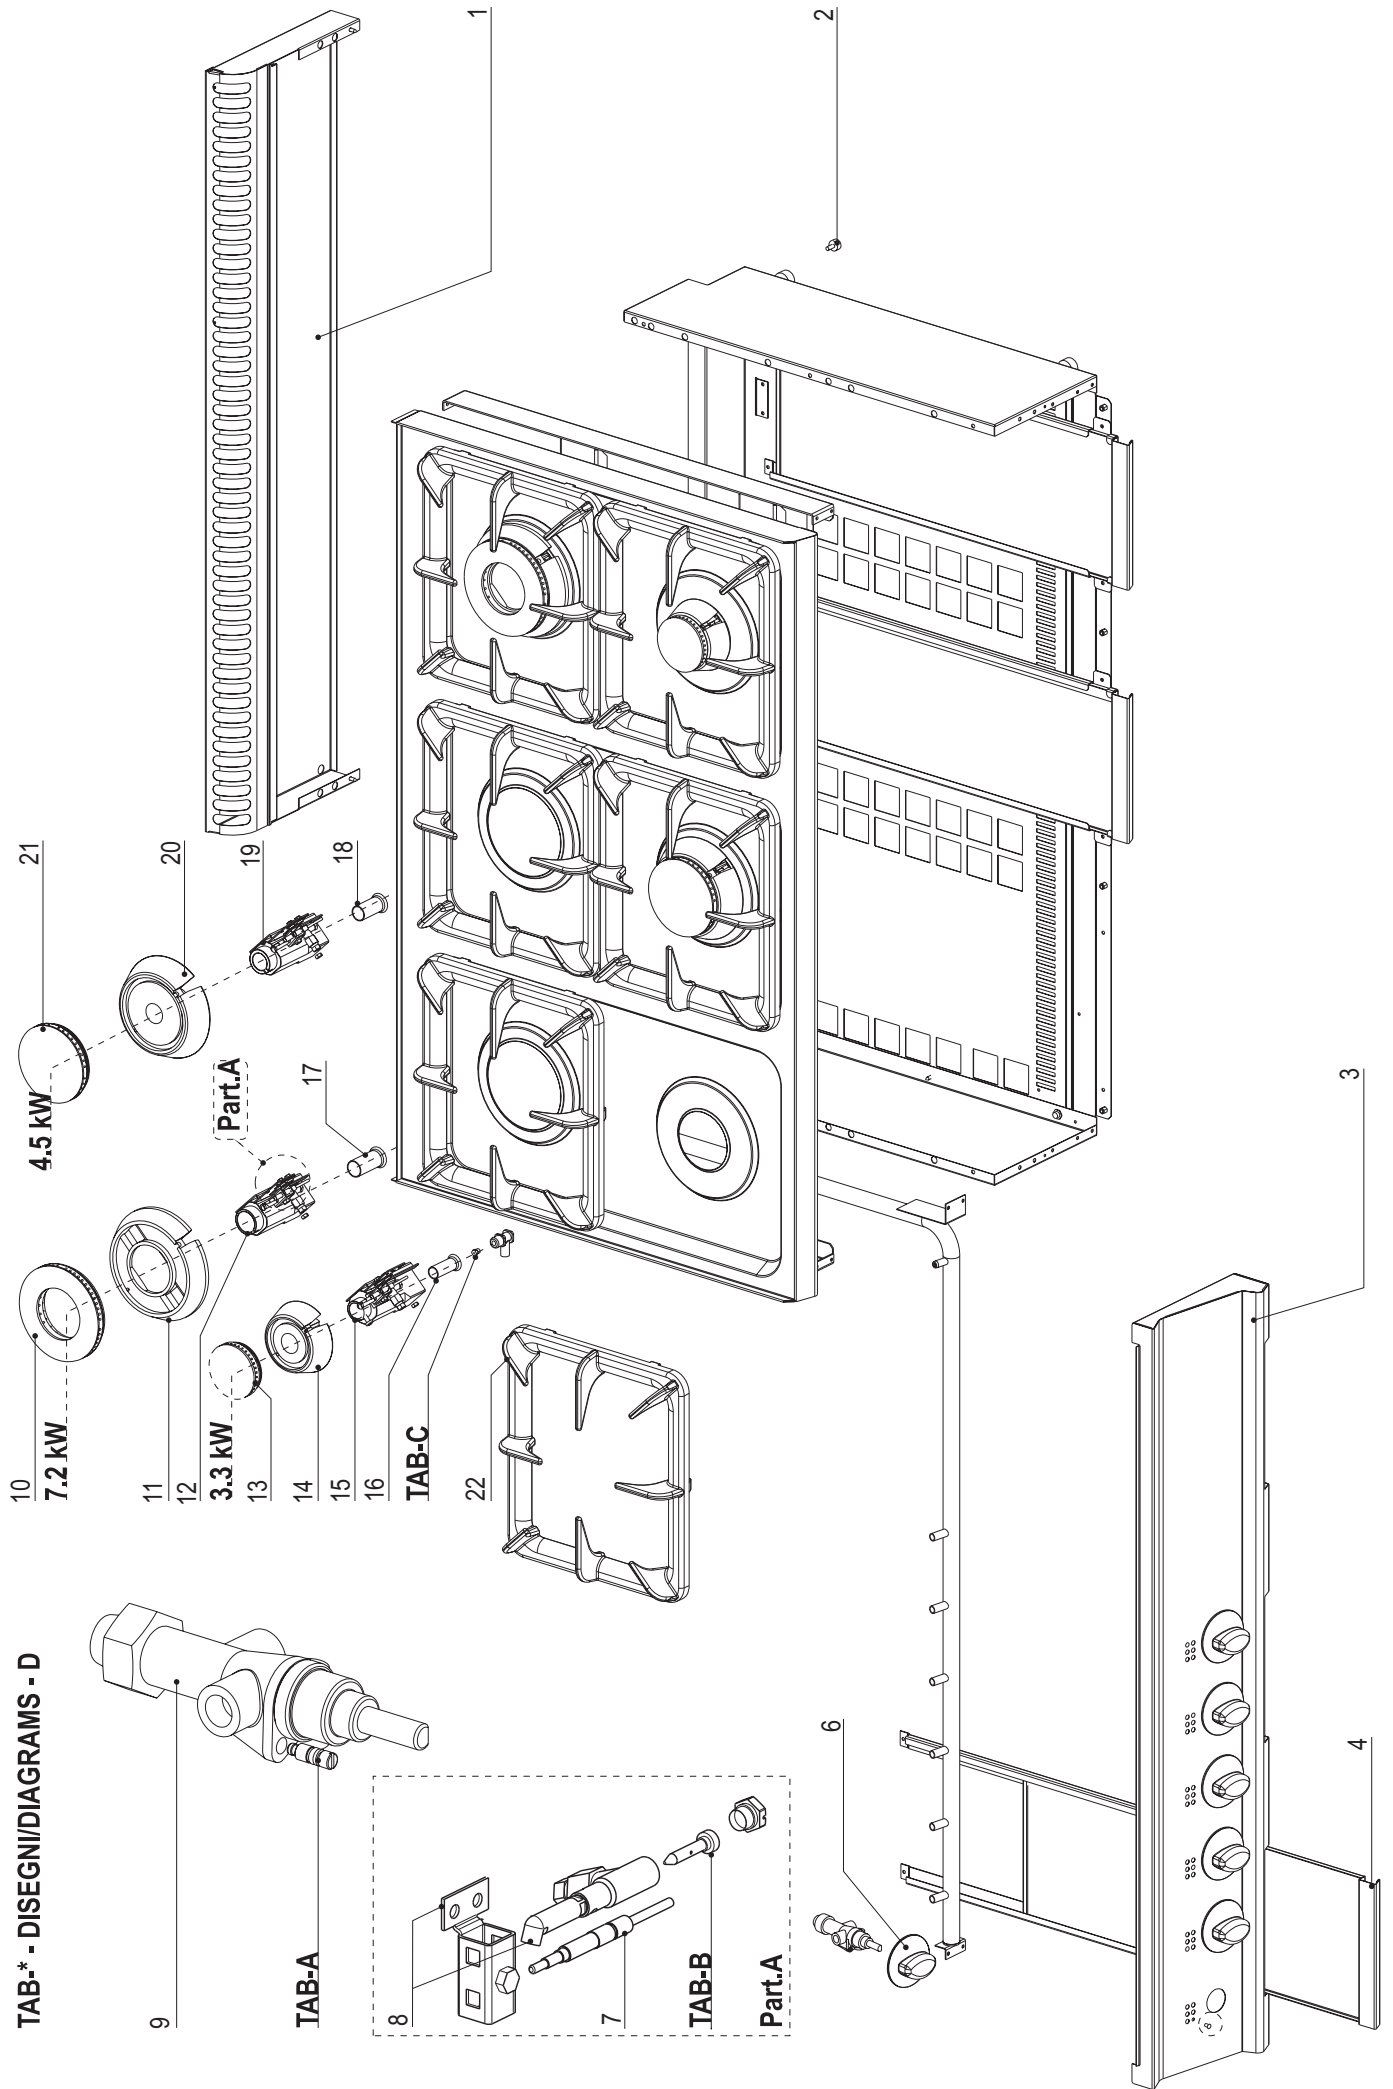

TAB-* - DISEGNI/DIAGRAMS - D

CODICI RICAMBIO PER FINITO / SPARE PARTS FOR THE FINISHED PRODUCT
Aggiornato al/Updated to 20/12/17

Artic./Item	Descrizione/Description			Modello/Model
613014	CUCINA GAS 6 FUOCHI CON FORNO GAS GN2/1 6 BURNERS GAS RANGE WITH GN2/1 GAS OVEN			PF105GG7
Cons./Recom.	Pos./Posit.	Ricambio/Replacement		Prezzo/Price List
	00304000	RC00304000	MORSETTO EQUIPOTENZIALE COMPLETO	EQUIPOTENTIAL CONNECTING BLOCK 6,62
*	01072000	RC01072000	CAVETTO PER ACCENDITORE FORNO L7	OVEN LIGHTER CABLE L7 22,29
	01900000	RC01900000	ANELLO CAPPuccio PIEZO	PIEZO IGNITER NIPPLE RING 8,99
	01	RC01052000	CAMINO 1050 L7	FLUE 1050 L7 139,25
	03	RC01180000	CRUSCOTTO PF105GG7	CONTROL PANEL PF105GG7 62,90
	04	RC01145000	BACINELLA CASSETTO PCG	REMOVABLE DRIP TRAY PCG 60,68
	06	RC01887000	MANOPOLA GAS NERA	GAS BLACK KNOB 8,15
	06	RC02074000	MANOPOLA GAS GRIGIA	GREY KNOB 8,79
*	07	RC00118000	TERMOCOPPIA M9X1 L600	TERMOCOUPLE 15,56
	08	RC01140000	GRUPPO PILOTA	TOP BURNER PILOT GROUP 21,40
*	09	RC05001400	RUBINETTO GAS	GAS COCK 79,66
*	10	RC01149000	SPARTIFIAMMA BRUCIATORE 9KW	BURNER COVER 65,09
	11	RC01146000	CORPO BRUCIATORE 7,2KW	BURNER 7.2 KW 72,16
	12	RC01137000	VENTURI BRUCIATORE 7.2KW	VENTURI BURNER 7.2KW 46,45
*	13	RC01151000	SPARTIFIAMMA BRUCIATORE 3,3KW	BURNER COVER 38,51
	14	RC01148000	CORPO BRUCIATORE 3,3KW	BURNER 3.3KW 63,77
	15	RC01138000	VENTURI BRUCIATORE 3.3KW	VENTURI BURNER 3.3KW 51,75
	16	RC01141000	BOCCOLA REGOLAZIONE ARIA D16	AIR REGULATION BUSHING D16 6,62
	17	RC01143000	BOCCOLA REGOLAZIONE ARIA D22	AIR REGULATION BUSHING D22 7,18
	18	RC01142000	BOCCOLA REGOLAZIONE ARIA D20	AIR REGULATION BUSHING D20 6,84
	19	RC01139000	VENTURI BRUCIATORE 4.5KW	VENTURI BURNER 4.5KW 46,78
	20	RC01147000	CORPO BRUCIATORE 4,5KW	BURNER KW4.5 64,88
*	21	RC01150000	SPARTIFIAMMA BRUCIATORE 5,5KW	BURNER COVER 42,48