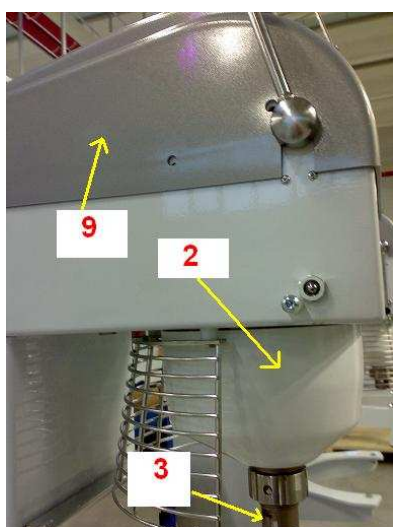

RICAMBI CONSIGLIATI PER PL20B2VS-PL20C2VS

PARTICOLARE NUMERO	CODICE	DESCRIZIONE	PREZZO	N.° PEZZI
4	START1	PULSANTE DI START	24,00	1
6	STOP1	PULSANTE DI STOP	24,00	1
7	EMERG1	PULSANTE DI EMERGENZA	27,00	1
8	TIMER	TIMER	58,00	1
5	COMM2VPL20	COMMUTATORE 2 VEL. PL20	96,00	1
3	PLAN020022A	ALBERO ATTACCO FRUSTA PL20	184,00	1
PER N. 3	CUS6004-2RS	CUSCINETTO 6004 2RS	8,00	2
PER N. 3	ANT20-42-10-A	ANELLO DI TENUTA 20 42 10 A	5,40	1
1	CINXPZPL20	CINGHIA XPZ875 PL20	18,00	2
10	FFFPL20	FRUSTA A FILI FINI PL20	254,00	1
11	SP20	SPATOLA PL20	190,00	1
12	GPL20	GANCIO PL20	180,00	1
9	SPL20C	COPERTIVO TESTA PL20	124,00	1
2	CCPL20	COPRI COPPA PL20	24,00	1