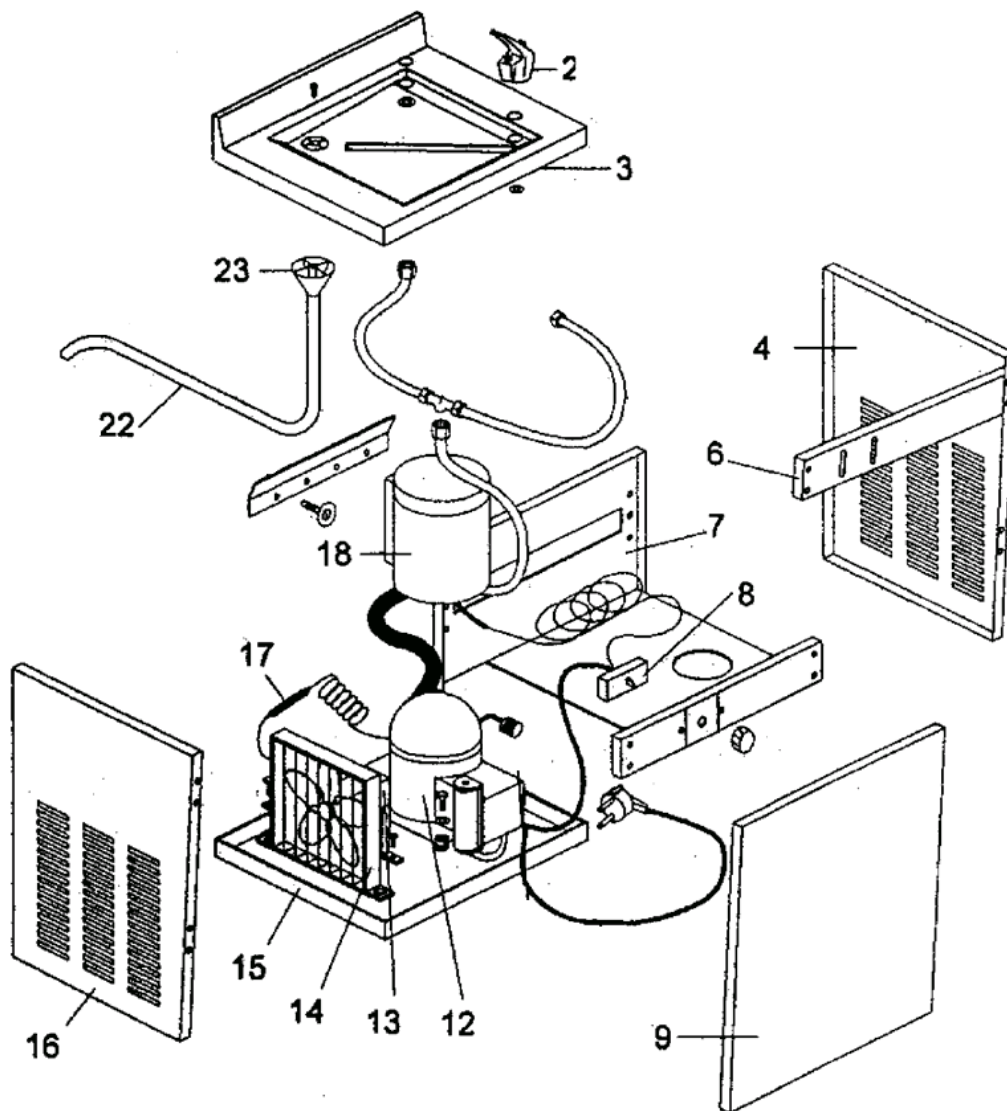

1 - WASSER-KÜHLVORRICHTUNGEN

POSITION	CODE	BEZEICHNUNG
0002	CS 0002521706	PROJEKTOR
0003	CS 0082801334	WANNE
0004	CS 1701504041	RECHTE SEITENKONSOLE
0006	CS 1701501016	VORDERER BESCHLAG
0007	CS 1701501015	RÜCKWANDBLECH
0008	CS 0003824909	THERMOSTAT
0009	CS 1701504043	FRONTABDECKUNG
0012	CS 0001581174	KOMPRESSOR
0013	620419 00	LUFTER MOTOR - 230/50-60
0014	CS 0001601127	KONDENSATOR
0015	CS 1701501014	MASSEINHEIT UNTERSEITE
0016	CS 1701504042	LINKE SEITENKONSOLE
0017	CS 0002641411	TROCKENMITTEL
0018	CS 0811003011	VERDAMPFER
0022	CS 0002801318	LASSEN SIE SCHLAUCH AB
0023	CS 0002781307	FUNNEL