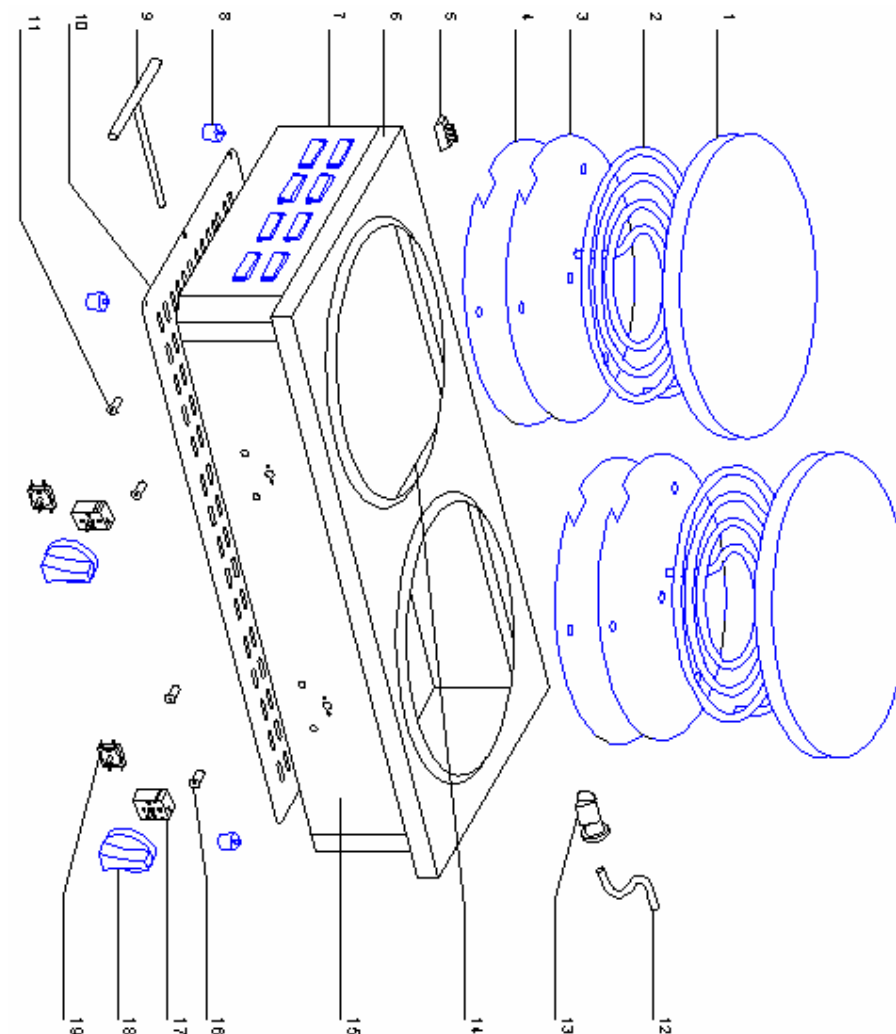

Nomenclature CDE 350

Depuis Juin 2013

Spare parts CDE 350

Since June 2013

Rep	Code	Qty	Pièce	Spare part
1	B02018+PERCAGE	2	Disque émaillé diam 350	Enamelled cast iron plate 350
2	D02013	2	Résistance blindée	Armoured heating element
3	67042	2	Serre résistance diam 350	Heating element holder 350
4	66019	2	Contre disque	Griddle holder
5	A16014	1	Bornier 6 plots	Six holes domino
6	68044SE	1	Plateau disque	Griddle plate
7	68039	1	Cointure	Casing
8	A13017	4	Pied	Foot
9	F05017	1	Râteau en bois	Wooden scraper
10	68040	1	Fond socle	Bottom casing
11	A08009	2	Voyant vert	Green pilot light
12	C01010	1	Cable	Cord
13	A10032	1	Presse étoupe 16	Cord closer 16
14	68034	1	Renfort disque	Plate holder
15	68041	1	Bandeau	Control panel
16	A08003	2	Voyant orange	Orange pilot light
17	A06042	2	Thermostat	Thermostat
18	A14113	2	Bouton 9 H	Knob 9 H
19	A01021	2	Commutateur	Commutator

Nomenclature **CDE 350**

Depuis **Octobre 2011**

Spare parts **CDE 350**

Since **October 2011**

Rep	Code	Qty	Pièce	Spare part
1	B02016+PERCAGE	2	Disque émaillé diam 350	Enamelled cast iron plate 350
2	D02013	2	Résistance blindée	Armoured heating element
3	67042	2	Serre résistance diam 350	Heating element holder 350
4	68019	2	Contre disque	Griddle holder
5	A16014	1	Bornier 6 plots	Six holes domino
6	68044SE	1	Plateau disque	Griddle plate
7	68039	1	Ceinture	Casing
8	A13017	4	Pied	Foot
9	F05017	1	Râteau en bois	Wooden scraper
10	68040	1	Fond socle	Bottom casing
11	A08009	2	Voyant vert	Green pilot light
12	C01010	1	Cable	Cord
13	A10032	1	Presse étoupe 16	Cord closer 16
14	68034	1	Renfort disque	Plate holder
15	68041	1	Bandeau	Control panel
16	A08003	2	Voyant orange	Orange pilot light
17	A06042	2	Thermostat	Thermostat
18	A14113	2	Bouton 9 H	Knob 9 H