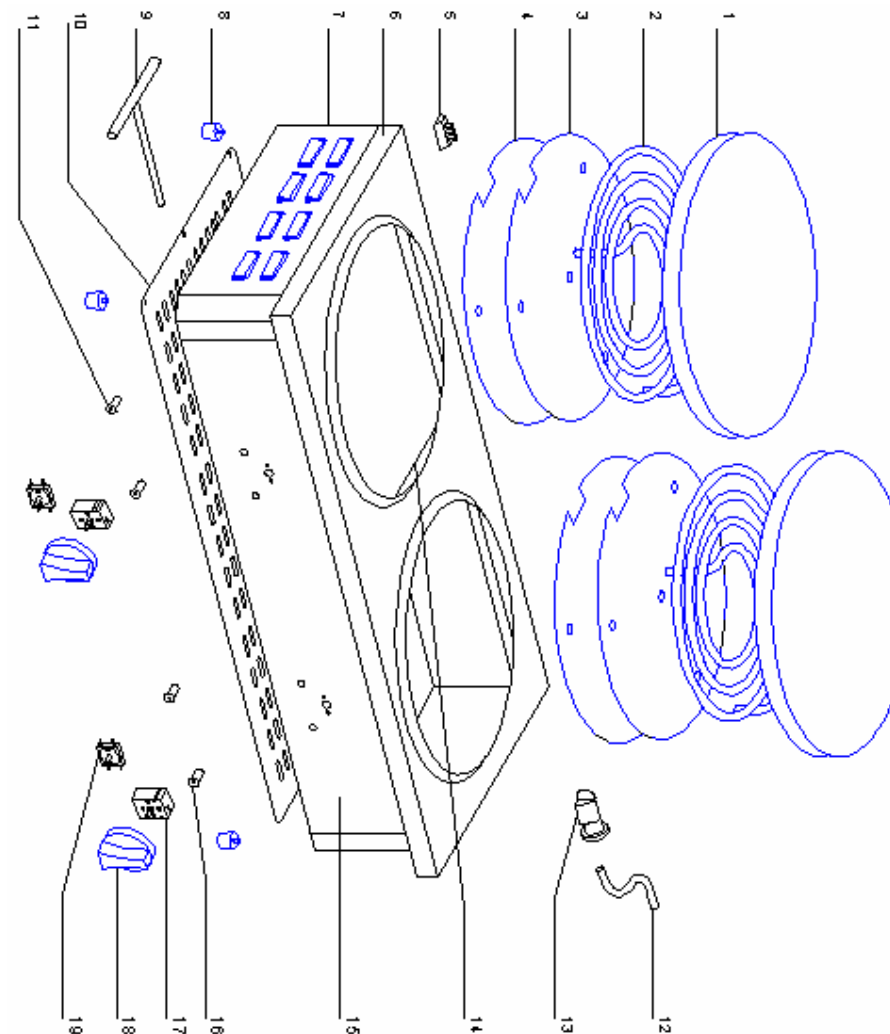

Nomenclature CDE 350

Depuis Juin 2013

Spare parts CDE 350

Since June 2013

Rep	Code	Qty	Pièce	Spare part
1	B02018+PERCAGE	2	Disque émaillé diam 350	Enamelled cast iron plate 350
2	D02013	2	Résistance blindée	Armoured heating element
3	67042	2	Serre résistance diam 350	Heating element holder 350
4	66019	2	Contre disque	Griddle holder
5	A16014	1	Bornier 6 plots	Six holes domino
6	68044SE	1	Plateau disque	Griddle plate
7	68039	1	Cointure	Casing
8	A13017	4	Pied	Foot
9	F05017	1	Râteau en bois	Wooden scraper
10	68040	1	Fond socle	Bottom casing
11	A08009	2	Voyant vert	Green pilot light
12	C01010	1	Cable	Cord
13	A10032	1	Presse étoupe 16	Cord closer 16
14	68034	1	Renfort disque	Plate holder
15	68041	1	Bandeau	Control panel
16	A08003	2	Voyant orange	Orange pilot light
17	A06042	2	Thermostat	Thermostat
18	A14113	2	Bouton 9 H	Knob 9 H
19	A01021	2	Commutateur	Commutator

Nomenclature **CDE 350**

Depuis **Octobre 2011**

Spare parts **CDE 350**

Since **October 2011**

Rep	Code	Qty	Pièce	Spare part
1	B02016+PERCAGE	2	Disque émaillé diam 350	Enamelled cast iron plate 350
2	D02013	2	Résistance blindée	Armoured heating element
3	67042	2	Serre résistance diam 350	Heating element holder 350
4	68019	2	Contre disque	Griddle holder
5	A16014	1	Bornier 6 plots	Six holes domino
6	68044SE	1	Plateau disque	Griddle plate
7	68039	1	Ceinture	Casing
8	A13017	4	Pied	Foot
9	F05017	1	Râteau en bois	Wooden scraper
10	68040	1	Fond socle	Bottom casing
11	A08009	2	Voyant vert	Green pilot light
12	C01010	1	Cable	Cord
13	A10032	1	Presse étoupe 16	Cord closer 16
14	68034	1	Renfort disque	Plate holder
15	68041	1	Bandeau	Control panel
16	A08003	2	Voyant orange	Orange pilot light
17	A06042	2	Thermostat	Thermostat
18	A14113	2	Bouton 9 H	Knob 9 H