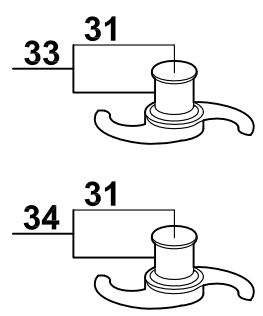

■ Uniquement pour moteur 220/60/1 avec fil violet.
Only for motor 220/60/1 with violet wire.