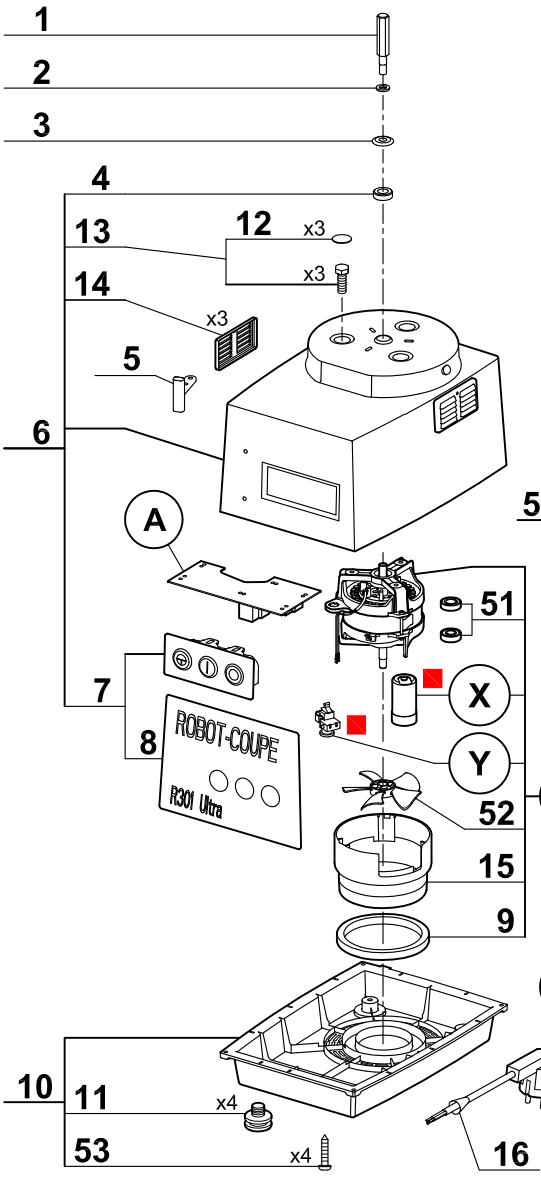

Pour ancienne cuve  
For old bowl

▲ N'est plus disponible.  
Commander l'index 35.  
No longer available.  
Order item 35.

■ Uniquement pour moteur 220/60/1 avec fil violet.  
Only for motor 220/60/1 with violet wire.

<b>Index PDF</b>	<b>Référence</b>	<b>Designation commerciale</b>	<b>Tarif</b>
A	102303S	[Spare parts translation not found]	117.30 EUR
B	507322	ЭЛЕКТРИЧЕСКИЙ ПРОВОД	16.30 EUR
M	3092S	[Spare parts translation not found]	313.60 EUR
X	600018S	[Spare parts translation not found]	23.60 EUR
Y	500289S	[Spare parts translation not found]	25.20 EUR
1	100082	ШЕСТЕРНЯ	22.60 EUR
2	100096	ПРОКЛАДКА ДЛЯ НОЖА	2.40 EUR
3	100084	БУРТИК ПРИВОДН.ВАЛА	3.20 EUR
4	500467	ГЕРМЕТИЧНАЯ ВТУЛКА	2.60 EUR
5	29441	ГЕРКОНОВЫЙ ПЕРЕКЛЮЧАТЕЛЬ	17.10 EUR
6	29096	ОСНОВАНИЕ ДВИГАТЕЛЯ	121.80 EUR
7	29434	ПУЛЬТ УПРАВЛЕНИЯ	119.10 EUR
8	405859	ПЕРЕДНЯЯ ПАНЕЛЬ	12.70 EUR
9	<del>401099S</del> 39879	[Spare parts translation not found]	13.70 EUR
10	29243	ЦОКОЛЬ	27.80 EUR
11	39928	НОЖКА (x4)	8.20 EUR
12	59059	[Spare parts translation not found]	4.80 EUR
13	29083	КОМПЛЕКТ ЗАЖИМНЫХ БОЛТОВ ДВИГАТЕЛЯ	9.60 EUR
14	125290S	[Spare parts translation not found]	13.60 EUR
15	117266	ВЕНТИЛЯЦИОННАЯ ТРУБА	14.20 EUR
16	508706S	[Spare parts translation not found]	3.30 EUR
17	108515	СКОБА ДЛЯ ЗАЖИМА ПРОВОДА	0.90 EUR
18	27213	АКСЕССУАР ДЛЯ ОВОЩЕРЕЗКИ	197.00 EUR
19	29922	КРЫШКА:КОМПЛЕКТ	208.40 EUR
20	29880	ТОЛКАТЕЛЬ: КОМПЛЕКТ	71.40 EUR