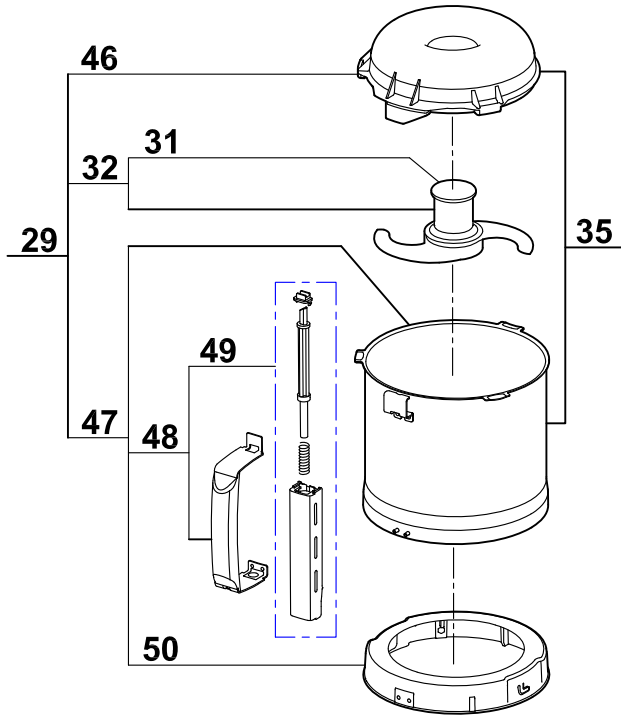

Pour ancienne cuve  
For old bowl

▲ N'est plus disponible.  
Commander l'index 35.  
No longer available.  
Order item 35.

■ Uniquement pour moteur 220/60/1 avec fil violet.  
Only for motor 220/60/1 with violet wire.

21	117452S	[Spare parts translation not found]	8.30 EUR
22	103703S	[Spare parts translation not found]	65.90 EUR
23	118324S	[Spare parts translation not found]	10.70 EUR
24	29921	КОМПЛЕКТ НАПРАВЛЯЮЩИХ ЭЛЕМЕНТОВ	57.00 EUR
25	103540	НАПРАВЛЯЮЩАЯ ТОЛКАТЕЛЯ	21.60 EUR
26	103534S	[Spare parts translation not found]	90.60 EUR
27	100954S	[Spare parts translation not found]	23.50 EUR
28	103728S	[Spare parts translation not found]	188.50 EUR
29	27014	КУТТЕР:ПОЛНЫЙ КОМПЛЕКТ	438.00 EUR
30	39380	КРЫШКА КУТТЕРА	89.70 EUR
31	117058S	[Spare parts translation not found]	2.80 EUR
32	38150	НОЖ (ГЛАДКИЙ)	84.00 EUR
33	27065	НОЖ С КРУПН.ЗУБЦАМИ	94.00 EUR
34	27135	НОЖ С МЕЛК.ЗУБЦАМИ	94.00 EUR
35	29149	ЧАША КУТТЕРА	397.90 EUR
36	29081	МОНТАЖНАЯ ПАНЕЛЬ	20.10 EUR
37	29157	ТОЛКАТЕЛЬ: КОМПЛЕКТ	71.40 EUR
38	29369	КРЫШКА :КОМПЛЕКТ	211.50 EUR
39	100953	ТОЛКАТЕЛЬ	67.10 EUR
40	100955S	[Spare parts translation not found]	10.00 EUR
41	100950	КРЫШКА	77.40 EUR
42	100952	НАПРАВЛЯЮЩАЯ ТОЛКАТЕЛЯ	26.30 EUR
43	203011	ЗАЖИМ	2.40 EUR
44	100963	НАПРАВЛЯЮЩАЯ ТОЛКАТЕЛЯ	22.20 EUR
45	101054	ТОРСИОННЫЙ ВАЛИК	6.40 EUR
46	117395S	[Spare parts translation not found]	88.30 EUR
47	29013	[Spare parts translation not found]	317.10 EUR